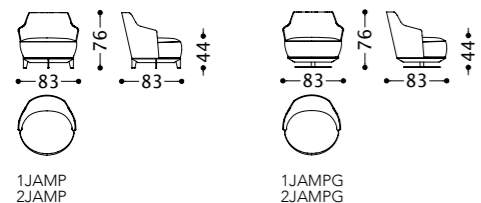

Struttura portante: multistrato, massello di legno.
Imbottiture: Schienale in poliuretano espanso (densità 21 Kg/mc). Seduta in piuma d'oca con inserto in poliuretano espanso (densità 40 Kg/mc).
Versione fissa: piede in metallo.
Versione girevole: basamento in metallo.

Main structure: Multilayer and solid wood.
Upholstery: Backrest in polyurethane foam (density 21 Kg/mc). Seat in goose feathers with internal padding in polyurethane foam (density 40 Kg/mc).
Fix version: metal feet.
Swivel version: metal base.

Structure: Multiplis et bois massif.
Rembourrage: Dossier en mousse de polyuréthane (densité 21 kg/mc). Assise en plume d'oie avec insert en mousse de polyuréthane (densité 40 kg/mc).
Version fixe: pied en métal.
Version tournante: piétement en métal.

Struktur: vielschichtiges Massivholz.
Polsterung: Rückenlehne aus Polyurethanschaum (Dichte 21 Kg/mc). Sitz aus Gänsedaunen mit Einsatz aus Polyurethanschaum (Dichte 40 Kg/mc).
Fest-Version: Fuß aus Metal.
Dreh-Version: Drehbasis aus Metall.

Cod. Tessuto/fabric/tissu/Stoff: 1
Cod. Pelle/leather/cuir/Leder: 2