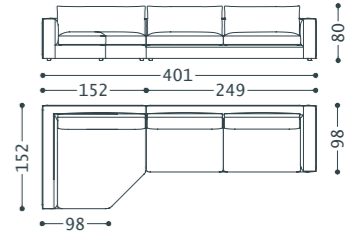

24

25

1. **LAGUNA** divano/sofa/canapé/Sofa
   • 01LAGC17 (1LAGTRSPC+ 1LAGD3DX) • 8261 Day oasis, Cat. 8 • Grosgrain G44
   CECILE poltrona/armchair/fauteuil/Sessel
   • 2CECPNC • 9C9 Sensation Nut, Cat. H • Struttura/structure/Struktur Noce Canaletto, French Bronze
   JAGGER 75 tavolino/small table/table/Couchtisch ø75
   • 1JAGTM • Mink Brown
   JAGGER 35 tavolino/small table/table/Couchtisch ø35
   • 1JAGTH • Dove Grey
   ALBERT1 50 tavolino/small table/table/Couchtisch ø50
   • 1AL1TROT50 • Top marmo/marble/marbre/Marmor Calacatta White, Cat. X4 • struttura/structure/Struktur Noce Canaletto
   ISLAND tavolino/small table/table/Couchtisch
   • 1ISNTLTS30 • 1ISNTMTS23 • 1ISNTSTS40 • Top Noce Canaletto • struttura/structure/Struktur French Bronze

12

13

1. **ALBERT 1** tavolino/small table/table/Couchtisch 75x75
   • 1AL1TAVQ75 • Top marmo/marble/marbre/Marmor Arabesue Purple, Cat. X1 • struttura/structure/Struktur Noce Canaletto