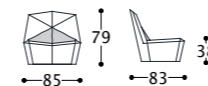

GOSSIP poltrona/armchair/fauteuil/Sessel

composizioni/compositions/Kompositionen

01GSPP1
(1GSPP + 1GSPP72)
02GSPP1
(2GSPP + 2GSPP72)