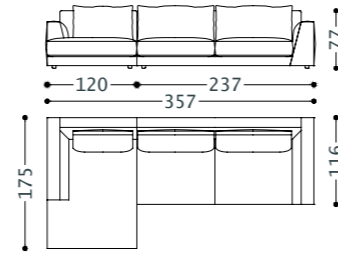

46

47

DION divano/sofa/canapé/Sofa
• 01DNIC37 (1DNIEPASXP - 1DNIEFADXP)
FRISCO 75 tavolino/small table/table/Couchtisch 75x75
• 1FRITAVQA • Top 1 marmo/marble/marbre/Marmor Magic Brown, Cat. X1 • Top 2 Dove Grey • struttura/structure/structure/Struktur Gun Metal

59

DION divano/sofa/canapé/Sofa
• 1DNIEVA • 6956 Sfalero Greige, Cat. 6
PHIL tavolino/small table/table/Couchtisch
• 1PHISERL • Bordeaux • struttura/structure/structure/Struktur French Bronze