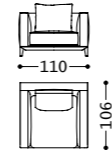

68

69

- BOWIE** poltrona/armchair/fauteuil/Sessel  
 • 2BOW310 • 942 Fjord Dark Brown, Cat. G • piede/foot/pied/Fuß Gun Metal  
**FRISCO 75** tavolino/small table/table/Couchtisch 75x75  
 • 1FRITAVQA • Top 1 marmo/marble/marbre/Marmor Calacatta White, Cat. X4 • Top 2 Bordeaux • struttura/structure/structure/Struktur French Bronze