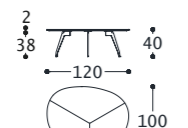

ISLAND tavolino/small table/table/Couchtisch
elementi/elements/éléments/Elemente

Design by Castello Lagravinese Studio

Struttura: Metallo.
Top: MDF impiallacciato.

Structure: Metal.
Top: Veneer MDF.

Structure: Métal.
Plateau: MDF placage.

Struktur: Metall.
Top: Furniert MDF.

1ISNTMT40

JIMMY 3 tavolino/small table/table/Couchtisch
elementi/elements/éléments/Elemente

Design by Castello Lagravinese Studio

Struttura: metallica.
Top: MDF (laccato).

Structure: in metal.
Top: MDF (lacquered).

Structure: en métal.
Plateau: MDF (laqué).

Struktur: aus Metall.
Niedriger: MDF (lackiert).