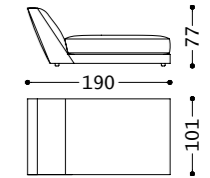

48

49

JAMMIN poltrona/armchair/fauteuil/Sessel
• 1JAMP • 6956 Sfalero Greige, Cat. 6 • 612N Eco club Grigio Oliva, Cat. 6 • piede/foot/pied/Fuß Gun Metal
JAGGER 35 tavolino/small table/table/Couchtisch ø35
• 1JAGTH • Mink Brown