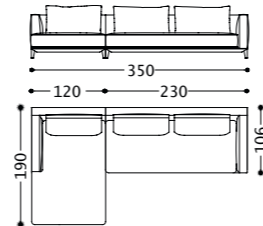

74

75

1. **BOWIE** divano/sofa/canapé/Sofa
   • 01BOWC6 (1BOW230SX-1BOW280DX) • 7152 Axinit Beige, Cat. 7 • piede/foot/pied/Fuß French Bronze
   FRISCO 120 tavolino/small table/table/Couchtisch 120x120
   • 1FRITAVQB • Top 1 marmo/marble/marbre/Marmor Calacatta White, Cat. X4 • Top 2 Green • struttura/structure/structure/Struktur French Bronze
   JAGGER 35 tavolino/small table/table/Couchtisch ø 35
   • 1JAGTH • Blue