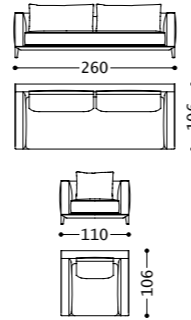

68

69

- BOWIE** poltrona/armchair/fauteuil/Sessel  
 • 2BOW310 • 942 Fjord Dark Brown, Cat. G • piede/foot/pied/Fuß Gun Metal  
**FRISCO 75** tavolino/small table/table/Couchtisch 75x75  
 • 1FRITAVQA • Top 1 marmo/marble/marbre/Marmor Calacatta White, Cat. X4 • Top 2 Bordeaux • struttura/structure/structure/Struktur French Bronze