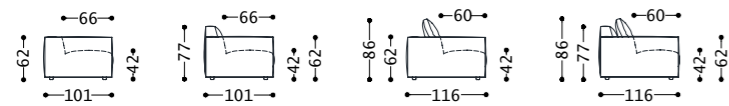

Main structure: multilayer and solid wood.
Upholstery: backrest in goose feathers, covered with cotton fabric. Seat cushion in polyurethane foam with different densities with goose feathers and covered with cotton fabric. Chassis in polyurethane foam with different densities covered with heat-bonded layer coupled with cotton.
Suspensions: elastic belts in polypropylene and rubber.
Feet: ABS.

Structure: multiplis et bois massif.
Rembouillage: dossier en plume d'oie sous housse de coton. Coussin d'assise en mousse de polyuréthane en plusieurs densités avec rembourrage en plume d'oie, sous housse de coton. Chassis en mousse de polyuréthane en plusieurs densités revêtu en fibre thermoliée accouplé avec coton.
Suspension: sangles élastiques en polypropylène et mousse.
Pieds: ABS.

Struktur: vielschichtiges Massivholz.
Polsterung: Rückenlehne aus Gänsedaunen mit Bezug in Baumwolle. Sitz aus Polyurethanschäum in unterschiedlichen Dichten mit Polsterung aus Gänsedaunen mit Bezug in Baumwolle. Chassis aus Polyurethanschäum in unterschiedlichen Dichten mit heiss geklebter Abdeckung die mit Baumwolle gekoppelt ist.
Federung: elastische Gurte aus Gummi und Polypropylen.
Füße: ABS.

Cod. tessuto/fabric/tissu/Stoff: 1/01
Cod. pelle/leather/cuir/Leder: 2/02