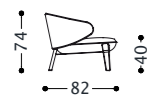

1SWJD2
2SWJD2

1SWJP
2SWJP