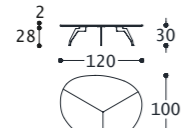

ISLAND tavolino/small table/table/Couchtisch
elementi/elements/éléments/Elemente

Design by Castello Lagravinese Studio

Struttura: Metallo.
Top: MDF impiallacciato.

Structure: Metal.
Top: Veneer MDF.

Structure: Métal.
Plateau: MDF placage.

Struktur: Metall.
Top: Furniert MDF.

1ISNTMT30

JIMMY 3 tavolino/small table/table/Couchtisch
elementi/elements/éléments/Elemente

Design by Castello Lagravinese Studio

Struttura: metallica.
Top: MDF (laccato).

Structure: in metal.
Top: MDF (lacquered).

Structure: en métal.
Plateau: MDF (laqué).

Struktur: aus Metall.
Niedriger: MDF (lackiert).