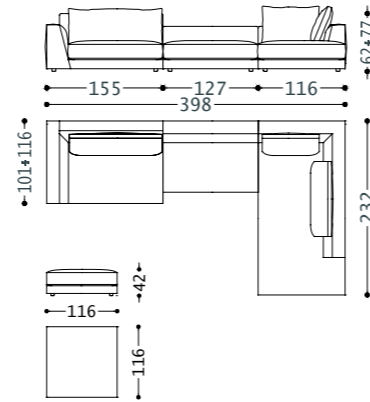

50

51

JAMMIN poltrona/armchair/fauteuil/Sessel
• 1JAMP • 6046 Balboa Salepepe - 612E Eco Club Fango, Cat. 6
• piede/foot/pied/Fuß Gun Metal
JAMMIN LARGE poltrona girevole/swivel armchair/fauteuil tournant/Drehstuhl
• 2JAMPLG • 942 Fjord Dark Brown, Cat. G • basamento/base/piétement/Basis Gun Metal