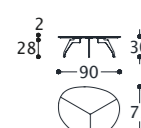

ISLAND tavolino/small table/table/Couchtisch
elementi/elements/éléments/Elemente

Design by Castello Lagravinese Studio

Struttura: Metallo.
Top: MDF impiallacciato.

Structure: Metal.
Top: Veneer MDF.

Structure: Métal.
Plateau: MDF placage.

Struktur: Metall.
Top: Furniert MDF.

1ISNTST30

JIMMY 3 tavolino/small table/table/Couchtisch
elementi/elements/éléments/Elemente

Design by Castello Lagravinese Studio

Struttura: metallica.
Top: MDF (laccato).

Structure: in metal.
Top: MDF (lacquered).

Structure: en métal.
Plateau: MDF (laqué).

Struktur: aus Metall.
Niedriger: MDF (lackiert).