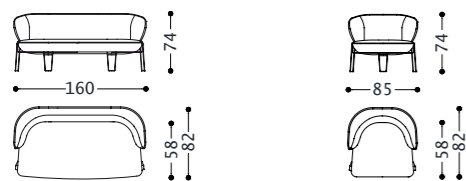

1SWJD2
2SWJD2

1SWJP
2SWJP