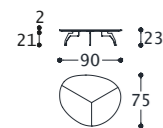

ISLAND tavolino/small table/table/Couchtisch
elementi/elements/éléments/Elemente

Design by Castello Lagravinese Studio

Struttura: Metallo.
Top: MDF impiallacciato.

Structure: Metal.
Top: Veneer MDF.

Structure: Métal.
Plateau: MDF placage.

Struktur: Metall.
Top: Furniert MDF.

1ISNTST23

JIMMY 3 tavolino/small table/table/Couchtisch
elementi/elements/éléments/Elemente

Design by Castello Lagravinese Studio

Struttura: metallica.
Top: MDF (laccato).

Structure: in metal.
Top: MDF (lacquered).

Structure: en métal.
Plateau: MDF (laqué).

Struktur: aus Metall.
Niedriger: MDF (lackiert).