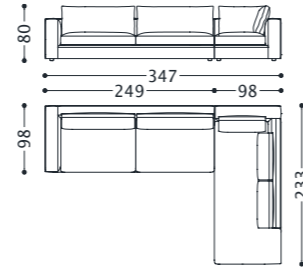

# LAGUNA

10

11

- LAGUNA** divano/sofa/canapé/Sofa  
 • 01LAGC19 (1LAGD3SX + 1LAGMERSDX) • 6524 Romuald Creta, Cat. 6 • Grosgrain G54  
**CECILE** poltrona/armchair/fauteuil/Sessel  
 • 2CECPW • 942 Fjord Dark brown, Cat. G • Struttura/structure/Struktur Dark Oak, Gun Metal  
**ALBERT 1** 130x80 tavolino/small table/table/Couchtisch 130x80  
 • 1AL1TAVR • Top marmo/marble/marbre/Marmor Marquina black, Cat. X2 • struttura/structure/Struktur Dark Oak  
**JIMMY 3** 160x40 consolle/console/Konsole  
 • 1JI3CO160 • Top Mink brown • struttura/structure/Struktur Gun Metal  
**JIMMY 3** tavolino/small table/table/Couchtisch  
 • 1JI3SER • Top Mink Brown • struttura/structure/Struktur Gun Metal  
**JAGGER** tavolino/small table/table/Couchtisch ø50  
 • 1JAGTL • Mink Brown