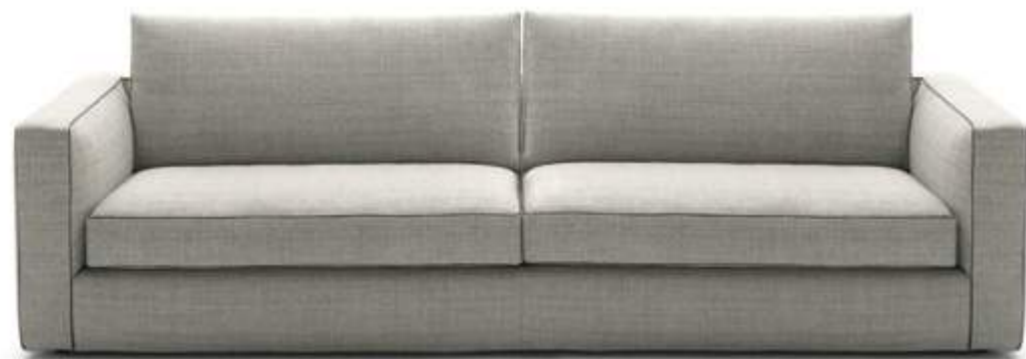

# DION

IT • Il sistema modulare Dion è la massima espressione della personalizzazione di un divano. Oltre all'infinita componibilità, per arredare qualsiasi tipo di spazio, è infatti possibile scegliere tra due diverse profondità di seduta e due diverse altezze di schienale per soddisfare le esigenze e i desideri di ogni utilizzatore. Completano la gamma penisole dalle forme accattivanti, autentico invito al relax.