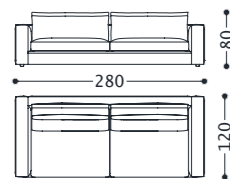

1LAGD3MPR
2LAGD3MPR