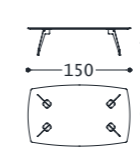

ISLAND tavolino/small table/table/Couchtisch
elementi/elements/éléments/Elemente

Design by Castello Lagravinese Studio

Struttura: Metallo.
Top: MDF impiallacciato.

Structure: Metal.
Top: Veneer MDF.

Structure: Métal.
Plateau: MDF placage.

Struktur: Metall.
Top: Furniert MDF.

JIMMY 3 tavolino/small table/table/Couchtisch
elementi/elements/éléments/Elemente

Design by Castello Lagravinese Studio

Struttura: metallica.
Top: MDF (laccato).

Structure: in metal.
Top: MDF (lacquered).

Structure: en métal.
Plateau: MDF (laqué).

Struktur: aus Metall.
Niedriger: MDF (lackiert).

1JI3TAVRM