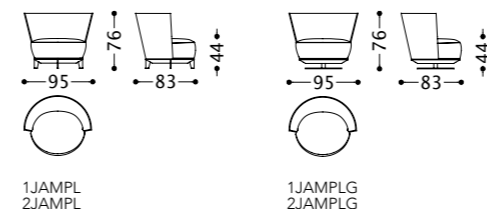

Struttura portante: multistrato, massello di legno.
Imbottiture: Schienale in poliuretano espanso (densità 21 Kg/mc). Seduta in piuma d'oca con inserto in poliuretano espanso (densità 40 Kg/mc).
Versione fissa: piede in metallo.
Versione girevole: basamento in metallo.

Main structure: Multilayer and solid wood.
Upholstery: Backrest in polyurethane foam (density 21 Kg/mc). Seat in goose feathers with internal padding in polyurethane foam (density 40 Kg/mc).
Fix version: metal feet.
Swivel version: metal base.

Structure: Multiplis et bois massif.
Rembourrage: Dossier en mousse de polyuréthane (densité 21 kg/mc). Assise en plume d'oie avec insert en mousse de polyuréthane (densité 40 kg/mc).
Version fixe: pied en métal.
Version tournante: piétement en métal.

Struktur: vielschichtiges Massivholz.
Polsterung: Rückenlehne aus Polyurethanschaum (Dichte 21 Kg/mc). Sitz aus Gänsedaunen mit Einsatz aus Polyurethanschaum (Dichte 40 Kg/mc).
Fest-Version: Fuß aus Metal.
Dreh-Version: Drehbasis aus Metall.

Cod. Tessuto/fabric/tissu/Stoff: 1
Cod. Pelle/leather/cuir/Leder: 2