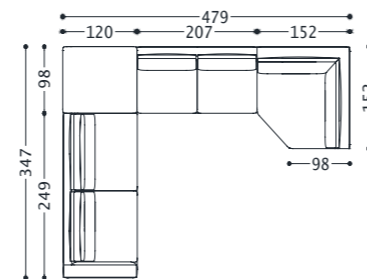

16

17

1. **LAGUNA** divano/sofa/canapé/Sofa
   • 1LAGD3PRSX + 1LAGPTPR + 1LAGPFFR (nr.2) + 1LAGD2M1 + 1LAGPT + 2LAGTRSP
   • 1LAGD3PRSX + 1LAGPTPR + 1LAGPFFR (nr.2) + 1LAGD2M1 + 1LAGPT • 7635 Dolm col.27, Cat. 7 • Grosgrain G53
   • 2LAGTRSP • 942 Fjord Dark Brown, Cat. G • Grosgrain G53
   SWEET JANE poltrona/armchair/fauteuil/Sessel
   • 1SWJP • 7905 PDP small sabbia, Cat. 7 • gambe/legs/jambes/Beine French Bronze
   • 2SWJP • 5B070 Bob Testa di Moro, Cat. F • gambe/legs/jambes/Beine French Bronze
   FRISCO 120X120 tavolino/small table/table/Couchtisch 120X120
   • 1FRITAVQB • Top 1 marmo/marble/marbre/Marmor Calacatta White, Cat. X4 • Top 2 Mink Brown • struttura/structure/Struktur French Bronze
   PHIL tavolino/small table/table/Couchtisch
   • 1PHISER • marmo/marble/marbre/Marmor Verde Issorie, Cat. X4 • struttura/structure/Struktur Gun Metal