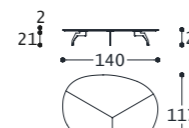

ISLAND tavolino/small table/table/Couchtisch
elementi/elements/éléments/Elemente

Design by Castello Lagravinese Studio

Struttura: Metallo.
Top: MDF impiallacciato.

Structure: Metal.
Top: Veneer MDF.

Structure: Métal.
Plateau: MDF placage.

Struktur: Metall.
Top: Furniert MDF.

1ISNTLT23

JIMMY 3 tavolino/small table/table/Couchtisch
elementi/elements/éléments/Elemente

Design by Castello Lagravinese Studio

Struttura: metallica.
Top: MDF (laccato).

Structure: in metal.
Top: MDF (lacquered).

Structure: en métal.
Plateau: MDF (laqué).

Struktur: aus Metall.
Niedriger: MDF (lackiert).