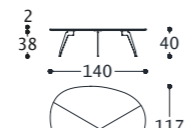

1ISNTLT40

**JIMMY 3** tavolino/small table/table/Couchtisch  
 elementi/elements/éléments/Elemente

Design by Castello Lagravinese Studio

**Struttura:** metallica.  
**Top:** MDF (laccato).

**Structure:** in metal.  
**Top:** MDF (lacquered).