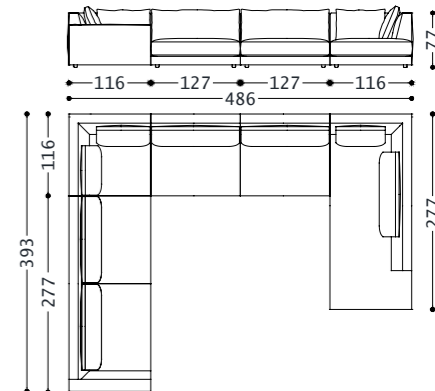

60

61

DION divano/sofa/canapé/Sofa
• 01DNIC34 (1DNIEGASXP - 1DNIEXAP - 1DNIECA1P - 1DNIECA1P - 1DNIEOADX)
• 6139 Cavour platino, Cat. 6
JAGGER 35 tavolino/small table/table/Couchtisch ø35
• 1JAGTH • Dove Grey
PHIL tavolino/small table/table/Couchtisch
• 1PHISER • marmo/marble/marbre/Marmor Calacatta White, Cat. X4 • struttura/structure/structure/Struktur Gun Metal