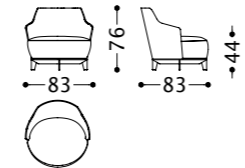

DION

40

41

DION divano/sofa/canapé/Sofa
• 01DNIC2 (1DNIECASXP - 1DNIECB1 - 1DNIEBDEXP) • 7340 Milano Lino, Cat. 7 • Grosgrain G41
• 1DNIEQ • 6071 Teller Ghiaccio, Cat. 6
PHIL tavolino/small table/table/Couchtisch
• 1PHISER • marmo/marble/marbre/Marmor Calacatta White, Cat. X4 • struttura/structure/structure/Struktur Gun Metal
JAGGER 75 tavolino/small table/table/Couchtisch ø75
• 1JAGTM • Green

50

51

JAMMIN poltrona/armchair/fauteuil/Sessel
• 1JAMP • 6046 Balboa Salepepe - 612E Eco Club Fango, Cat. 6
• piede/foot/pied/Fuß Gun Metal
JAMMIN LARGE poltrona girevole/swivel armchair/fauteuil tournant/Drehstuhl
• 2JAMPLG • 942 Fjord Dark Brown, Cat. G • basamento/base/piétement/Basis Gun Metal

43

DION divano/sofa/canapé/Sofa
• 2DNIEFAP • 9C7 Sensation Camel, cat.H
FRISCO 75 tavolino/small table/table/Couchtisch 75x75
• 1FRITAVQA • Top 1 marmo/marble/marbre/Marmor Daino Reale, Cat. X2 • Top 2 Dove Grey • struttura/structure/structure/Struktur French Bronze

56

57

DION divano/sofa/canapé/Sofa
• 01DNIC31 (1DNIEFASXP - 1DNIEUAP) • 6956 Sfalero Greige, Cat. 6
PHIL tavolino/small table/table/Couchtisch
• 1PHISER • marmo/marble/marbre/Marmor Calacatta White, Cat. X4 • struttura/structure/structure/Struktur Gun Metal
FRISCO 50 tavolino/small table/table/Couchtisch ø50
• 1FRITROTL • Top 1 Dove Grey • Top 2 Dove Grey • struttura/structure/structure/Struktur French Bronze

46

47

DION divano/sofa/canapé/Sofa
• 01DNIC37 (1DNIEPASXP - 1DNIEFADXP)
FRISCO 75 tavolino/small table/table/Couchtisch 75x75
• 1FRITAVQA • Top 1 marmo/marble/marbre/Marmor Magic Brown, Cat. X1 • Top 2 Dove Grey • struttura/structure/structure/Struktur Gun Metal

59