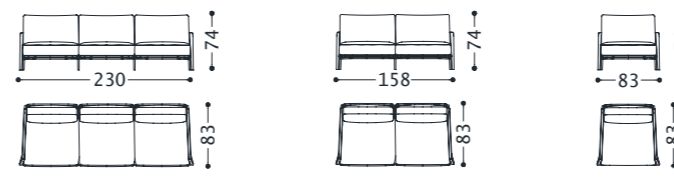

1CECD3NC
2CECD3NC

1CECD3W
2CECD3W

1CECD2NC
2CECD2NC

1CECD2W
2CECD2W

1CECPNC
2CECPNC

1CECPW
2CECPW