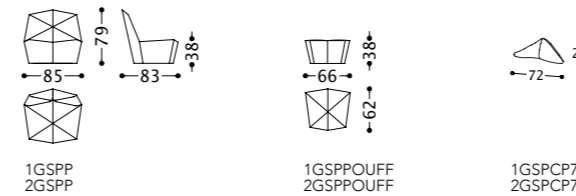

1GSPP
2GSPP

1GSPPPUFF
2GSPPPUFF

1GSPP72
2GSPP72

GOSSIP poltrona/armchair/fauteuil/Sessel

composizioni/compositions/Kompositionen