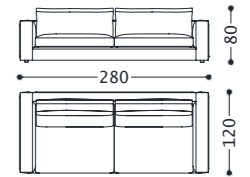

12

13

- ALBERT 1** tavolino/small table/table/Couchtisch 75x75  
 • 1AL1TAVQ75 • Top marmo/marble/marbre/Marmor Arabesue Purple, Cat. X1 • struttura/structure/Struktur Noce Canaletto

34

35

- LAGUNA** divano/sofa/canapé/Sofa  
 • 1LAGD3MPR • 6046 Balboa salepepe, Cat. 6 - Grosgrain G41  
**JAMMIN** poltrona/armchair/fauteuil/Sessel  
 • 8196 Zincy Grigio chiaro, Cat. 8 • basamento/base/piétement/Basis French Bronze  
**FRISCO 50** tavolino/small table/table/Couchtisch ø50  
 • 1FRITROT • Top 1 marmo/marble/marbre/Marmor Calacatta White, Cat. X4 • Top 2 Dove Grey • struttura/structure/Struktur French Bronze  
**ISLAND** tavolino/small table/table/Couchtisch  
 • 1ISNTTLTS30 • Top Noce Canaletto • struttura/structure/Struktur French Bronze  
**ISLAND** tavolino/small table/table/Couchtisch  
 • 1ISNTSTS40 • Top Noce Canaletto • struttura/structure/Struktur French Bronze  
**JAGGER 75** tavolino/small table/table/Couchtisch ø75  
 • 1JAGTM • Cream