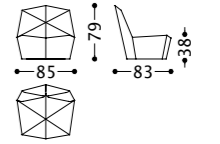

## BOWIE

80

- GOSSIP** poltrona/armchair/fauteuil/Sessel  
 • 1GSPP • 6047 Balboa Malachite, Cat. 6