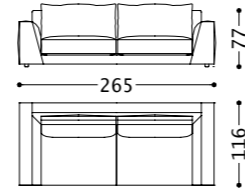

DION

40

41

DION divano/sofa/canapé/Sofa
• 01DNIC2 (1DNIECASXP - 1DNIECB1 - 1DNIEBDEXP) • 7340 Milano Lino, Cat. 7 • Grosgrain G41
• 1DNIEQ • 6071 Teller Ghiaccio, Cat. 6
PHIL tavolino/small table/table/Couchtisch
• 1PHISER • marmo/marble/marbre/Marmor Calacatta White, Cat. X4 • struttura/structure/structure/Struktur Gun Metal
JAGGER 75 tavolino/small table/table/Couchtisch ø75
• 1JAGTM • Green

50

51

JAMMIN poltrona/armchair/fauteuil/Sessel
• 1JAMP • 6046 Balboa Salepepe - 612E Eco Club Fango, Cat. 6
• piede/foot/pied/Fuß Gun Metal
JAMMIN LARGE poltrona girevole/swivel armchair/fauteuil tournant/Drehstuhl
• 2JAMPLG • 942 Fjord Dark Brown, Cat. G • basamento/base/piétement/Basis Gun Metal

43

DION divano/sofa/canapé/Sofa
• 2DNIEFAP • 9C7 Sensation Camel, cat.H
FRISCO 75 tavolino/small table/table/Couchtisch 75x75
• 1FRITAVQA • Top 1 marmo/marble/marbre/Marmor Daino Reale, Cat. X2 • Top 2 Dove Grey • struttura/structure/structure/Struktur French Bronze

56

57

DION divano/sofa/canapé/Sofa
• 01DNIC31 (1DNIEFASXP - 1DNIEUAP) • 6956 Sfalero Greige, Cat. 6
PHIL tavolino/small table/table/Couchtisch
• 1PHISER • marmo/marble/marbre/Marmor Calacatta White, Cat. X4 • struttura/structure/structure/Struktur Gun Metal
FRISCO 50 tavolino/small table/table/Couchtisch ø50
• 1FRITROTL • Top 1 Dove Grey • Top 2 Dove Grey • struttura/structure/structure/Struktur French Bronze

46

47

DION divano/sofa/canapé/Sofa
• 01DNIC37 (1DNIEPASXP - 1DNIEFADXP)
FRISCO 75 tavolino/small table/table/Couchtisch 75x75
• 1FRITAVQA • Top 1 marmo/marble/marbre/Marmor Magic Brown, Cat. X1 • Top 2 Dove Grey • struttura/structure/structure/Struktur Gun Metal

59