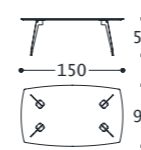

Struttura: metallica.
Top: MDF (laccato).

Structure: in metal.
Top: MDF (lacquered).

Structure: en métal.
Plateau: MDF (laqué).

Struktur: aus Metall.
Niedriger: MDF (lackiert).

1JI3TAVRH