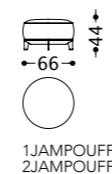

Struttura portante: multistrato, massello di legno.
Imbottiture: Schienale in poliuretano espanso (densità 21 Kg/mc). Seduta in piuma d'oca con inserto in poliuretano espanso (densità 40 Kg/mc).
Versione fissa: piede in metallo.
Versione girevole: basamento in metallo.

Main structure: Multilayer and solid wood.
Upholstery: Backrest in polyurethane foam (density 21 Kg/mc). Seat in goose feathers with internal padding in polyurethane foam (density 40 Kg/mc).
Fix version: metal feet.
Swivel version: metal base.

Structure: Multiplis et bois massif.
Rembourrage: Dossier en mousse de polyuréthane (densité 21 kg/mc). Assise en plume d'oie avec insert en mousse de polyuréthane (densité 40 kg/mc).
Version fixe: pied en métal.
Version tournante: piétement en métal.

Struktur: vielschichtiges Massivholz.
Polsterung: Rückenlehne aus Polyurethanschaum (Dichte 21 Kg/mc). Sitz aus Gänsedaunen mit Einsatz aus Polyurethanschaum (Dichte 40 Kg/mc).
Fest-Version: Fuß aus Metal.
Dreh-Version: Drehbasis aus Metall.

Cod. Tessuto/fabric/tissu/Stoff: 1
Cod. Pelle/leather/cuir/Leder: 2