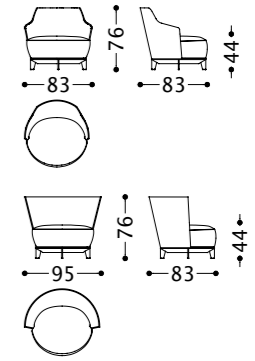

43

DION divano/sofa/canapé/Sofa
• 2DNIEFAP • 9C7 Sensation Camel, cat.H
FRISCO 75 tavolino/small table/table/Couchtisch 75x75
• 1FRITAVQA • Top 1 marmo/marble/marbre/Marmor Daino Reale, Cat. X2 • Top 2 Dove Grey • struttura/structure/structure/Struktur French Bronze