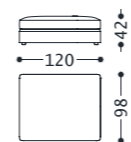

16

17

1. **LAGUNA** divano/sofa/canapé/Sofa
   • 1LAGD3PRSX + 1LAGPTPR + 1LAGPFFR (nr.2) + 1LAGD2M1 + 1LAGPT + 2LAGTRSP
   • 1LAGD3PRSX + 1LAGPTPR + 1LAGPFFR (nr.2) + 1LAGD2M1 + 1LAGPT • 7635 Dolm col.27, Cat. 7 • Grosgrain G53
   • 2LAGTRSP • 942 Fjord Dark Brown, Cat. G • Grosgrain G53
   SWEET JANE poltrona/armchair/fauteuil/Sessel
   • 1SWJP • 7905 PDP small sabbia, Cat. 7 • gambe/legs/jambes/Beine French Bronze
   • 2SWJP • 5B070 Bob Testa di Moro, Cat. F • gambe/legs/jambes/Beine French Bronze
   FRISCO 120X120 tavolino/small table/table/Couchtisch 120X120
   • 1FRITAVQB • Top 1 marmo/marble/marbre/Marmor Calacatta White, Cat. X4 • Top 2 Mink Brown • struttura/structure/Struktur French Bronze
   PHIL tavolino/small table/table/Couchtisch
   • 1PHISER • marmo/marble/marbre/Marmor Verde Issorie, Cat. X4 • struttura/structure/Struktur Gun Metal