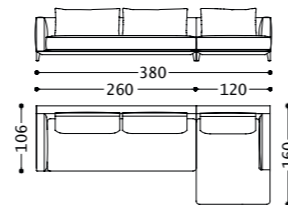

BOWIE

64

65

1. **BOWIE** divano/sofa/canapé/Sofa
   • 2BOW230 • 942 Fjord Dark Brown, Cat. G • piede/foot/pied/Fuß Gun Metal
   BOWIE poltrona/armchair/fauteuil/Sessel
   • 2BOW310 • 942 Fjord Dark Brown, Cat. G • piede/foot/pied/Fuß Gun Metal
   FRISCO 75 tavolino/small table/table/Couchtisch 75x75
   • 1FRITAVQA • Top 1 marmo/marble/marbre/Marmor Calacatta White, Cat. X4 • Top 2 Bordeaux • struttura/structure/structure/Struktur French Bronze
   PHIL tavolino/small table/table/Couchtisch
   • 1PHISER • marmo/marble/marbre/Marmor Calacatta White, Cat. X4 • struttura/structure/structure/Struktur French Bronze

68

69

1. **BOWIE** poltrona/armchair/fauteuil/Sessel
   • 2BOW310 • 942 Fjord Dark Brown, Cat. G • piede/foot/pied/Fuß Gun Metal
   FRISCO 75 tavolino/small table/table/Couchtisch 75x75
   • 1FRITAVQA • Top 1 marmo/marble/marbre/Marmor Calacatta White, Cat. X4 • Top 2 Bordeaux • struttura/structure/structure/Struktur French Bronze

70

71

1. **BOWIE** divano/sofa/canapé/Sofa
   • 02BOWC15 (2BOW281SX-2BOW220DX) • 954 Fjord Sand, Cat.G • piede/foot/pied/Fuß Gun Metal
   JAMMIN poltrona/armchair/fauteuil/Sessel
   • 1JAMP • 6133 Tara Smeraldo, Cat.6 • piede/foot/pied/Fuß Gun Metal
   FRISCO 75 tavolino/small table/table/Couchtisch 75x75
   • 1FRITAVQA • Top 1 marmo/marble/marbre/Marmor Marquina Black, Cat. X2 • Top 2 Grey • struttura/structure/structure/Struktur Gun Metal
   FRISCO 50 tavolino/small table/table/Couchtisch ø 50
   • 1FRITROT • Top 1 marmo/marble/marbre/Marmor Marquina Black, Cat. X2 • Top 2 Grey • struttura/structure/structure/Struktur Gun Metal

74

75