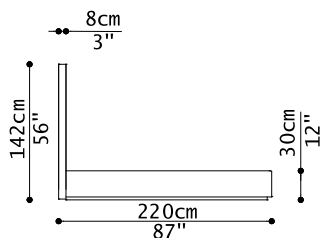

MOCAMBO LETTO

Wahrung: EUR

alberta
Made in Italy

07 S75 N/E D. BETTEN 03.2023

VERSION IM ABZIEHBAREN STOFF UND BEZUG MIT EINEM EINZIGEN STOFF FUER KOPFENDE UND BETTRAHMEN. GESTREIFTE STOFFE ODER DIE MIT MUSTERN, DIE GETROFFEN WERDEN MUESSEN, PASSEN NICHT ZU DIESEM MODELL. ES GIBT EIN "FLÜGEL-SET", DAS MIT DEM KOPFTEIL VERBUNDEN WERDEN KANN. DER MATRATZEPREIS IST NICHT EINGESCHLOSSEN.