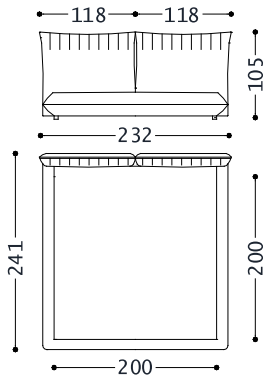

1BVLLA200BA

DOPPELBETT MIT 2 HOHEM KOPFTEILE FÜR
LATTENROST 200X200 (LATTENROST IST
NICHT INKLUSIVE)

1BVLLA200BA	
Cat.3	3.506,00
Cat.4	3.640,00
Cat.5	3.741,00
Cat.6	3.842,00
Cat.7	3.976,00
Cat.8	4.111,00
Cat.9	4.514,00
Cat.10	4.783,00
Cat.11	5.086,00
Cat.12	5.389,00
Cat.13	5.758,00

2BVPLA200BA	
Cat.E	4.376,00
Cat.F	5.222,00
Cat.G	5.610,00
Cat.H	6.174,00
Cat.I	7.267,00
Cat.L	7.761,00
Cat.M	8.396,00