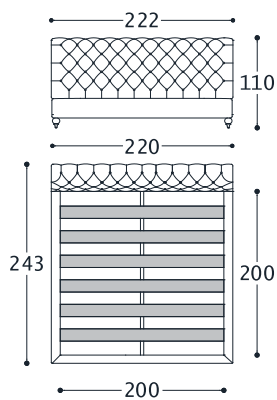

07 S75 N/E D. BETTEN 03.2023

1AFLLA200

DOPPELBETT MIT LATTENROST 200X200

1AFLLA200		2AFLLA200	
Kundenstoffe	4.896,00	Cat.E	5.585,00
Cat.6	5.172,00	Cat.F	6.437,00
Cat.7	5.309,00	Cat.G	6.827,00
Cat.8	5.447,00	Cat.H	7.395,00
Cat.9	5.860,00	Cat.I	8.495,00
Cat.10	6.136,00	Cat.L	8.992,00
Cat.11	6.446,00	Cat.M	9.630,00
Cat.12	6.756,00		
Cat.13	7.134,00