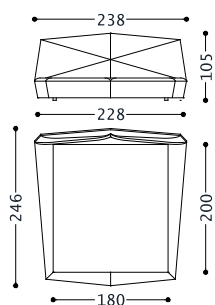

1GSLLA180B

DOPPELBETT GEEIGNET FÜR LATTENROST
180X200 (LATTENROST IST NICHT
INKLUSIVE)

1GSLLA180B		2GSLLA180B	
Cat.3	3.334,00	Cat.E	4.203,00
Cat.4	3.450,00	Cat.F	4.966,00
Cat.5	3.537,00	Cat.G	5.316,00
Cat.6	3.625,00	Cat.H	5.825,00
Cat.7	3.741,00	Cat.I	6.811,00
Cat.8	3.857,00	Cat.L	7.256,00
Cat.9	4.206,00	Cat.M	7.829,00
Cat.10	4.439,00		
Cat.11	4.701,00		
Cat.12	4.962,00		
Cat.13	5.282,00