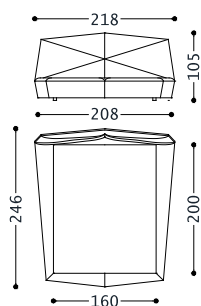

1GSLLA160B

DOPPELBETT GEEIGNET FÜR LATTENROST
160X200 (LATTENROST IST NICHT
INKLUSIVE)

1GSLLA160B		2GSLLA160B	
Cat.3	3.138,00	Cat.E	3.963,00
Cat.4	3.247,00	Cat.F	4.682,00
Cat.5	3.329,00	Cat.G	5.012,00
Cat.6	3.410,00	Cat.H	5.492,00
Cat.7	3.519,00	Cat.I	6.422,00
Cat.8	3.628,00	Cat.L	6.842,00
Cat.9	3.956,00	Cat.M	7.382,00
Cat.10	4.174,00		
Cat.11	4.419,00		
Cat.12	4.664,00		
Cat.13	4.964,00