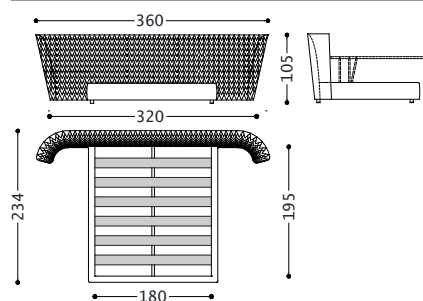

DOPPELBETT MIT KASTEN UND MECHANISMUS DER DAS ANHEBEN ERLEICHTERT -LATTENROST 180X195 (KOPFTEIL HOCH)

1SM2LA180AFH

Kundenstoffe	5.701,00
Cat.6	6.066,00
Cat.7	6.248,00
Cat.8	6.431,00
Cat.9	6.978,00
Cat.10	7.343,00
Cat.11	7.754,00
Cat.12	8.164,00
Cat.13	8.666,00