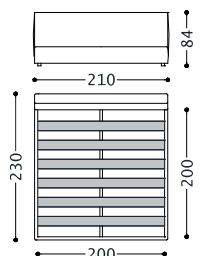

1BVLTRLB

METALL TRAVERSE 200 CM

1BVLTRLB

168,00

07 S75 N/E D. BETTEN 03.2023

VERSION IM ABZIEHBAREN STOFF UND BEZUG MIT EINEM EINZIGEN STOFF FUER KOPFENDE UND BETTRAHMEN. KEDER AUS RIBSBAND-GROSGRAIN WAHLFREI (SEHEN GROSGRAIN-MUSTER) ODER BORTE IN DEMSELBEN STOFF UND FARBE DES ELEMENTS. WENN DIE BORTE MIT GROSGRAIN IST, EMPFEHLEN WIR DIE BEZÜGE TROCKENZUREINIGEN. GESTREIFTE STOFFE ODER DIE MIT MUSTER, DIE GESTROFFEN WERDEN MUESSEN, PASSEN NICHT ZU DIESEM MODELL. MODELL AUS KUNSTLEDER NICHT VERFÜGBAR. DIE LATTENROSTE 180X200 UND 200X200 SIND IMMER IN 2 STÜCK GETEILT. DER MATRATZEPREIS IST NICHT EINGESCHLOSSEN