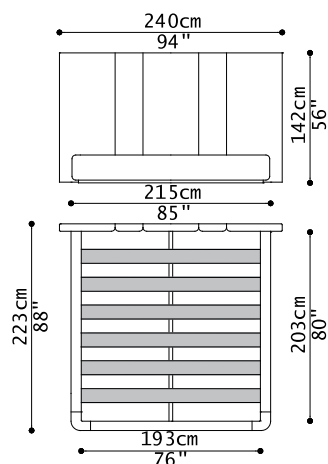

07 S75 N/E D. BETTEN 03.2023