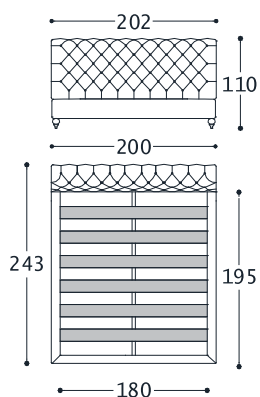

1AFLLA180AF

DOPPELBETT MIT KASTEN UND MECHANISMUS DER DAS ANHEBEN ERLEICHTERT (LATTENROST 180X195)

1AFLLA180AF	
Kundenstoffe	5.293,00
Cat.6	5.562,00
Cat.7	5.697,00
Cat.8	5.832,00
Cat.9	6.236,00
Cat.10	6.505,00
Cat.11	6.808,00
Cat.12	7.111,00
Cat.13	7.482,00

2AFLLA180AF	
Cat.E	5.940,00
Cat.F	6.763,00
Cat.G	7.140,00
Cat.H	7.689,00
Cat.I	8.752,00
Cat.L	9.232,00
Cat.M	9.849,00