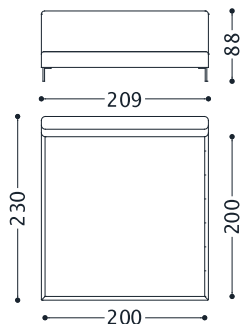

1LNLLA200B

DOPPELBETT GEEIGNET FÜR LATTENROST 200X200 (LATTENROST IST NICHT INKLUSIVE)

1LNLLA200B		2LNLLA200B	
Cat.3	1.764,00	Cat.E	2.336,00
Cat.4	1.835,00	Cat.F	2.790,00
Cat.5	1.888,00	Cat.G	2.998,00
Cat.6	1.941,00	Cat.H	3.300,00
Cat.7	2.012,00	Cat.I	3.886,00
Cat.8	2.084,00	Cat.L	4.151,00
Cat.9	2.297,00	Cat.M	4.491,00
Cat.10	2.439,00		
Cat.11	2.599,00		
Cat.12	2.758,00		
Cat.13	2.954,00