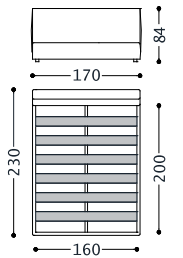

1DILLA180H

DOPPELBETT MIT LATTENROST 180X200
(KOPFTEIL HOCH)

1DILLA180H		2DILLA180H	
Cat.3	2.666,00	Cat.E	3.295,00
Cat.4	2.756,00	Cat.F	3.860,00
Cat.5	2.823,00	Cat.G	4.120,00
Cat.6	2.890,00	Cat.H	4.497,00
Cat.7	2.980,00	Cat.I	5.227,00
Cat.8	3.070,00	Cat.L	5.557,00
Cat.9	3.339,00	Cat.M	5.982,00
Cat.10	3.519,00		
Cat.11	3.721,00		
Cat.12	3.923,00		
Cat.13	4.170,00		