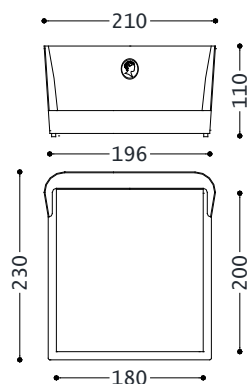

2VIRLA200B

Cat.E	4.617,00
Cat.F	5.457,00
Cat.G	5.841,00
Cat.H	6.401,00
Cat.I	7.485,00
Cat.L	7.974,00
Cat.M	8.604,00

2VIRLA200B