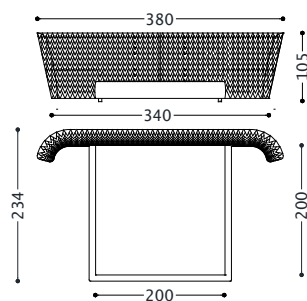

1SM2LA200BH

DOPPELBETT GEEIGNET FÜR LATTENROST
200X200 -LATTENROST IST NICHT INKLUSIVE
(KOPFTEIL HOCH MIT ZENTRALER NAHT)

1SM2LA200BH

Kundenstoffe	4.873,00
Cat.6	5.278,00
Cat.7	5.480,00
Cat.8	5.682,00
Cat.9	6.288,00
Cat.10	6.692,00
Cat.11	7.147,00
Cat.12	7.602,00
Cat.13	8.158,00