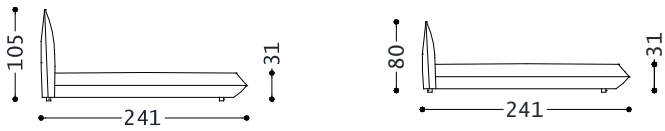

07 S75 N/E D. BETTEN 03.2023

DIE STOFF-VERSION IST ABNEHMBAR UND MAN KANN JEDES KOPFTEIL UND BETTRAHMEN MIT UNTERSCHIEDLICHEN STOFFEN BEZIEHEN. WIR KÖNNEN KEINE GARANTIE FÜR DIE ZENTRIERUNG VON ZEICHNUNGEN UND STREIFEN. BEI UNIFARBIGEN STOFFEN SIND DIE STEPPNÄHTE SICHTBARER. MODELL AUS KUNSTLEDER NICHT VERFÜGBAR. DIE LATTENROSTE 180X200 UND 200X200 SIND IMMER IN 2 STÜCK GETEILT. DER MATRATZEPREIS IST NICHT EINGESCHLOSSEN.