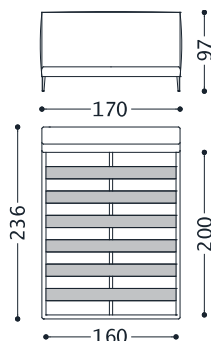

1GIBLA160H

DOPPELBETT MIT LATTENROST 160X200
(KOPFTEIL HOCH)

1GIBLA160H		2GIBLA160H	
Cat.3	3.340,00	Cat.E	3.756,00
Cat.4	3.414,00	Cat.F	4.207,00
Cat.5	3.469,00	Cat.G	4.414,00
Cat.6	3.524,00	Cat.H	4.715,00
Cat.7	3.598,00	Cat.I	5.298,00
Cat.8	3.671,00	Cat.L	5.562,00
Cat.9	3.892,00	Cat.M	5.900,00
Cat.10	4.039,00		
Cat.11	4.204,00		
Cat.12	4.369,00		
Cat.13	4.571,00