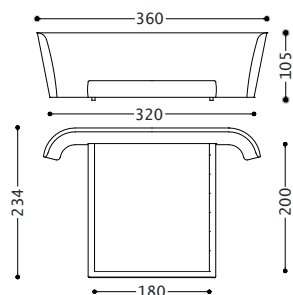

1SMLLA180BH

DOPPELBETT GEEIGNET FÜR LATTENROST
180X200 -LATTENROST IST NICHT INKLUSIVE
(KOPFTEIL HOCH)

1SMLLA180BH

Kundenstoffe	3.648,00
Cat.6	3.975,00
Cat.7	4.138,00
Cat.8	4.302,00
Cat.9	4.791,00
Cat.10	5.118,00
Cat.11	5.485,00
Cat.12	5.853,00
Cat.13	6.302,00