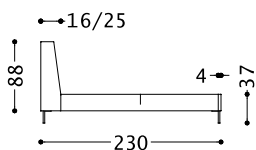

07 S75 N/E D. BETTEN 03.2023

DIE STOFF-VERSION IST ABZIEHBAR. DIESES MODELL KANN NUR MIT EINEM EINZELNEN STOFF BEZOGEN WERDEN. GESTREIFTE STOFFE ODER STOFFE MIT MUSTERN EIGNEN SICH NICHT FÜR DIESES MODELL. IMMER GEWÜNSCHTE FÜSSE ANGEBEN, DIE BESTELNUMMERN SIND FOLGENDE: KOD. PD10384 VERCHROMTE METALL FÜSSE, H. 17 CM; KOD. PD10385 MATT-GRAU FÜSSE, H. 17 CM; KOD. PD10081 MATT-SCHWARZ FÜSSE, H.17 CM. WENN NICHT ANGEGEBEN, WERDEN STANDARD FÜSSE KODE PD10384 GELIEFERT. LIEFERBAR AUCH AUS KUNSTLEDER (NICHT ABNEHMBAR). DER LATTENROST 180X200 WIRD STANDARD "EIN STÜCK" GELIEFERT. AUF WUNSCH KANN ES AUCH IN2 GETEILTE STÜCKE BESTELLEN, MIT EINER ERHOEHUNG VON 80,00 EUR AUF DEN PREISLISTE DES ARTIKELSBETT. DER MATRATZEPREIS IST NICHT EINGESCHLOSSEN.

DOPPELBETT MIT LATTENROST 200X200

1LNLLA200		2LNLLA200	
Cat.3	2.521,00	Cat.E	3.020,00
Cat.4	2.592,00	Cat.F	3.474,00
Cat.5	2.645,00	Cat.G	3.682,00
Cat.6	2.699,00	Cat.H	3.984,00
Cat.7	2.770,00	Cat.I	4.570,00
Cat.8	2.841,00	Cat.L	4.835,00
Cat.9	3.054,00	Cat.M	5.175,00
Cat.10	3.196,00		
Cat.11	3.356,00		
Cat.12	3.516,00		
Cat.13	3.711,00		

DOPPELBETT MIT LATTENROST 180X200

1LNLLA180		2LNLLA180	
Cat.3	2.101,00	Cat.E	2.549,00
Cat.4	2.172,00	Cat.F	2.966,00
Cat.5	2.226,00	Cat.G	3.158,00
Cat.6	2.279,00	Cat.H	3.436,00
Cat.7	2.350,00	Cat.I	3.975,00
Cat.8	2.421,00	Cat.L	4.219,00
Cat.9	2.634,00	Cat.M	4.532,00
Cat.10	2.776,00		
Cat.11	2.936,00		
Cat.12	3.096,00		
Cat.13	3.291,00