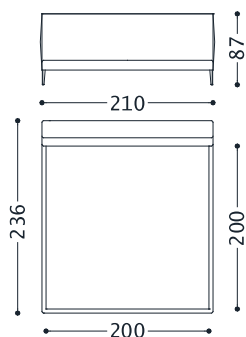

07 S75 N/E D. BETTEN 03.2023

1GIBLA200B

DOPPELBETT GEEIGNET FÜR LATTENROST
200X200 (LATTENROST IST NICHT
INKLUSIVE)

1GIBLA200B		2GIBLA200B	
Cat.3	3.054,00	Cat.E	3.618,00
Cat.4	3.130,00	Cat.F	4.144,00
Cat.5	3.187,00	Cat.G	4.385,00
Cat.6	3.244,00	Cat.H	4.735,00
Cat.7	3.319,00	Cat.I	5.414,00
Cat.8	3.395,00	Cat.L	5.721,00
Cat.9	3.622,00	Cat.M	6.115,00
Cat.10	3.774,00		
Cat.11	3.944,00		
Cat.12	4.115,00		
Cat.13	4.323,00