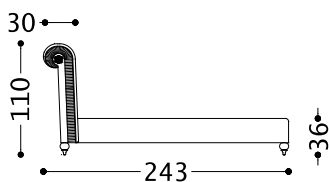

07 S75 N/E D. BETTEN 03.2023

DIE STOFFVERSION IST NICHT ABNEHMBAR UND MAN KANN KOPFTEIL UND BETTRAHMEN MIT DEM SELBEN STOFFE BEZIEHEN. MODELL AUS KUNSTLEDER NICHT VERFÜGBAR. KNOPF-Optionen: MIT GOLDENER OBERFLÄCHE ODER MIT DEM GLEICHEN STOFF/LEDER DES ELEMENTS ÜBERZOGEN. AUFGELEGTE LOGOS AUS BRONZEMETALL. FUSS IN HOLZ FEINBEARBEITUNG MOCA, H.12 CM. DIE LATTENROSTE 180X200 UND 200X200 SIND IMMER IN 2 STÜCK GETEILT. DIE MATRATZE IST NICHT INKLUSIV.