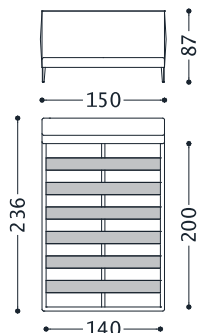

1GIBLA140

EINZELBETT MIT LATTENROST 140X200

1GIBLA140		2GIBLA140	
Cat.3	3.244,00	Cat.E	3.487,00
Cat.4	3.305,00	Cat.F	3.804,00
Cat.5	3.350,00	Cat.G	3.949,00
Cat.6	3.396,00	Cat.H	4.159,00
Cat.7	3.457,00	Cat.I	4.568,00
Cat.8	3.518,00	Cat.L	4.752,00
Cat.9	3.700,00	Cat.M	4.990,00
Cat.10	3.822,00		
Cat.11	3.959,00		
Cat.12	4.096,00		
Cat.13	4.263,00