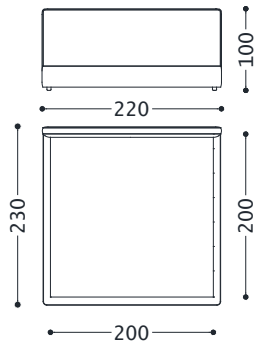

07 S75 N/E D. BETTEN 03.2023

1LGTLA200BH

DOPPELBETT GEEIGNET FÜR LATTENROST
200X200 -LATTENROST IST NICHT INKLUSIVE
(KOPFTEIL HOCH)

1LGTLA200BH		2LGTLA200BH	
Cat.3	2.127,00	Cat.E	2.918,00
Cat.4	2.227,00	Cat.F	3.640,00
Cat.5	2.302,00	Cat.G	3.971,00
Cat.6	2.376,00	Cat.H	4.452,00
Cat.7	2.476,00	Cat.I	5.385,00
Cat.8	2.576,00	Cat.L	5.806,00
Cat.9	2.874,00	Cat.M	6.347,00
Cat.10	3.074,00		
Cat.11	3.298,00		
Cat.12	3.522,00		
Cat.13	3.796,00