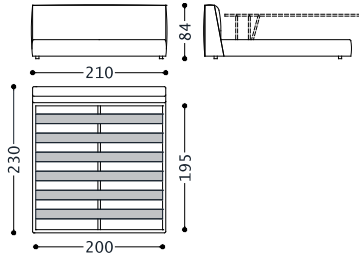

07 S75 N/E D. BETTEN 03.2023

1DILLB200AF

DOPPELBETT MIT KASTEN UND MECHANISMUS DER DAS ANHEBEN ERLEICHTERT (LATTENROST 200X195)

1DILLB200AF		2DILLB200AF	
Cat.3	3.892,00	Cat.E	4.582,00
Cat.4	3.974,00	Cat.F	5.175,00
Cat.5	4.035,00	Cat.G	5.446,00
Cat.6	4.096,00	Cat.H	5.841,00
Cat.7	4.178,00	Cat.I	6.607,00
Cat.8	4.259,00	Cat.L	6.952,00
Cat.9	4.504,00	Cat.M	7.397,00
Cat.10	4.668,00		
Cat.11	4.851,00		
Cat.12	5.035,00		
Cat.13	5.260,00