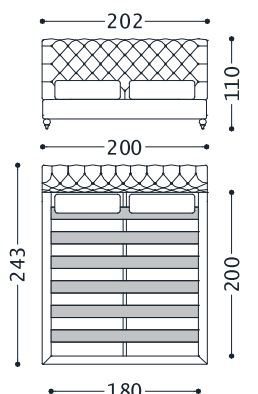

01AFLC2

1 PAAR KISSENZYLINDER (FÜR 1AFLLA180,
1AFLLA180B, 1AFLLA180AF)
1 DOPPELBETT MIT LATTENROST 180X200

01AFLC2

Kundenstoffe	4.720,00
Cat.6	5.034,00
Cat.7	5.192,00
Cat.8	5.349,00
Cat.9	5.820,00
Cat.10	6.136,00
Cat.11	6.490,00
Cat.12	6.844,00
Cat.13	7.276,00