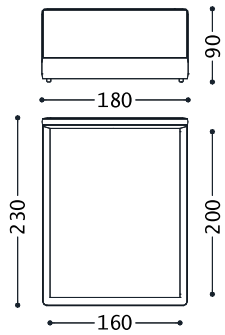

07 S75 N/E D. BETTEN 03.2023

1LGTLA160B

DOPPELBETT GEEIGNET FÜR LATTENROST
160X200 (LATTENROST IST NICHT
INKLUSIVE)

1LGTLA160B		2LGTLA160B	
Cat.3	1.891,00	Cat.E	2.540,00
Cat.4	1.973,00	Cat.F	3.124,00
Cat.5	2.034,00	Cat.G	3.392,00
Cat.6	2.095,00	Cat.H	3.782,00
Cat.7	2.176,00	Cat.I	4.537,00
Cat.8	2.258,00	Cat.L	4.878,00
Cat.9	2.502,00	Cat.M	5.316,00
Cat.10	2.665,00		
Cat.11	2.848,00		
Cat.12	3.031,00		
Cat.13	3.255,00