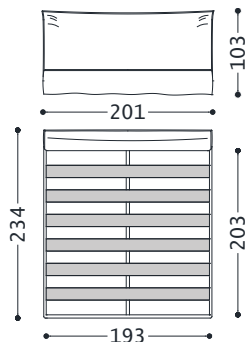

07 S75 N/E D. BETTEN 03.2023

1PTLLAKSH

AMERICAN KING SIZE DOPPELBETT MIT LATTENROST 193X203 (KOPFTEIL HOCH)

1PTLLAKSH		2PILLAKSH	
Cat.3	2.893,00	Cat.E	3.760,00
Cat.4	3.030,00	Cat.F	4.410,00
Cat.5	3.133,00	Cat.G	4.708,00
Cat.6	3.235,00	Cat.H	5.141,00
Cat.7	3.372,00	Cat.I	5.981,00
Cat.8	3.509,00	Cat.L	6.360,00
Cat.9	3.919,00	Cat.M	6.847,00
Cat.10	4.192,00		
Cat.11	4.499,00		
Cat.12	4.807,00		
Cat.13	5.183,00