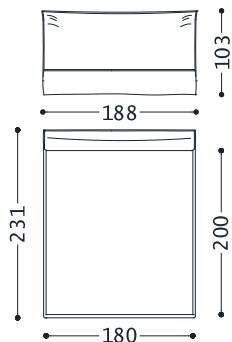

07 S75 N/E D. BETTEN 03.2023

1PTLLA180BH

DOPPELBETT GEEIGNET FÜR LATTENROST
180X200 -LATTENROST IST NICHT INKLUSIVE
(KOPFTEIL HOCH)

1PTLLA180BH		2PILLA180BH	
Cat.3	2.254,00	Cat.E	2.925,00
Cat.4	2.383,00	Cat.F	3.575,00
Cat.5	2.479,00	Cat.G	3.873,00
Cat.6	2.576,00	Cat.H	4.306,00
Cat.7	2.704,00	Cat.I	5.145,00
Cat.8	2.833,00	Cat.L	5.525,00
Cat.9	3.219,00	Cat.M	6.012,00
Cat.10	3.477,00		
Cat.11	3.766,00		
Cat.12	4.056,00		
Cat.13	4.410,00