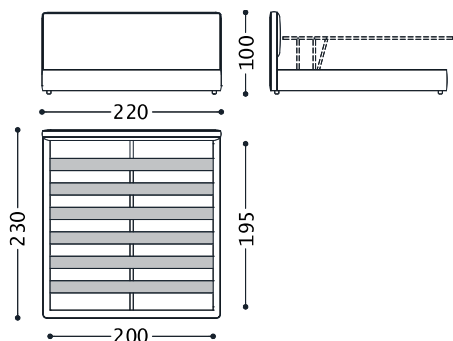

1LGTLA200AFH

DOPPELBETT MIT KASTEN UND MECHANISMUS DER DAS ANHEBEN ERLEICHTERT -LATTENROST 200X195 (KOPFTEIL HOCH)

1LGTLA200AFH	
Cat.3	3.874,00
Cat.4	3.974,00
Cat.5	4.048,00
Cat.6	4.123,00
Cat.7	4.223,00
Cat.8	4.322,00
Cat.9	4.621,00
Cat.10	4.820,00
Cat.11	5.045,00
Cat.12	5.269,00
Cat.13	5.543,00

2LGTLA200AFH	
Cat.E	4.675,00
Cat.F	5.397,00
Cat.G	5.728,00
Cat.H	6.210,00
Cat.I	7.142,00
Cat.L	7.563,00
Cat.M	8.105,00