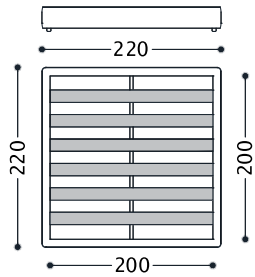

07 S75 N/E D. BETTEN 03.2023

1LGTS200

DOPPELBETT SOMMIER MIT LATTENROST
200X200

1LGTS200		2LGTS200	
Cat.3	2.198,00	Cat.E	2.539,00
Cat.4	2.249,00	Cat.F	2.833,00
Cat.5	2.288,00	Cat.G	2.968,00
Cat.6	2.327,00	Cat.H	3.164,00
Cat.7	2.378,00	Cat.I	3.545,00
Cat.8	2.430,00	Cat.L	3.717,00
Cat.9	2.585,00	Cat.M	3.937,00
Cat.10	2.688,00		
Cat.11	2.804,00		
Cat.12	2.921,00		
Cat.13	3.062,00