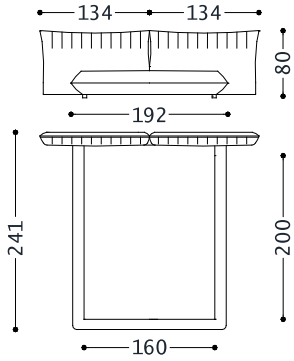

07 S75 N/E D. BETTEN 03.2023

1BVLLA160BB

DOPPELBETT MIT 2 NIEDRIGE KOPFTEILE FÜR LATTENROST 160X200 (LATTENROST IST NICHT INKLUSIVE)

1BVLLA160BB	
Cat.3	3.275,00
Cat.4	3.415,00
Cat.5	3.519,00
Cat.6	3.624,00
Cat.7	3.764,00
Cat.8	3.903,00
Cat.9	4.322,00
Cat.10	4.601,00
Cat.11	4.915,00
Cat.12	5.229,00
Cat.13	5.613,00

2BVPLA160BB	
Cat.E	4.118,00
Cat.F	4.982,00
Cat.G	5.378,00
Cat.H	5.954,00
Cat.I	7.069,00
Cat.L	7.573,00
Cat.M	8.221,00