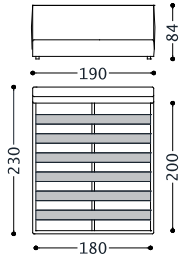

07 S75 N/E D. BETTEN 03.2023

1DILLA180

DOPPELBETT MIT LATTENROST 180X200

1DILLA180		2DILLA180	
Cat.3	2.602,00	Cat.E	3.210,00
Cat.4	2.679,00	Cat.F	3.735,00
Cat.5	2.737,00	Cat.G	3.976,00
Cat.6	2.795,00	Cat.H	4.326,00
Cat.7	2.872,00	Cat.I	5.005,00
Cat.8	2.949,00	Cat.L	5.312,00
Cat.9	3.181,00	Cat.M	5.706,00
Cat.10	3.335,00		
Cat.11	3.509,00		
Cat.12	3.683,00		
Cat.13	3.895,00