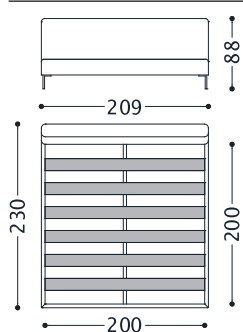

1LGTTTL

METALL TRAVERSE CMS 200

1LGTTTL	
	168,00

07 S75 N/E D. BETTEN 03.2023

DIE STOFF-VERSION IST ABZIEHBAR. DIESES MODELL KANN NUR MIT EINEM EINZELNEN STOFF BEZOGEN WERDEN. GESTREIFTE STOFFE ODER STOFFE MIT MUSTERN EIGNEN SICH NICHT FÜR DIESES MODELL. IMMER GEWÜNSCHTE FÜSSE ANGEBEN, DIE BESTELNUMMERN SIND FOLGENDE: KOD. PD10384 VERCHROMTE METALL FÜSSE, H. 17 CM; KOD. PD10385 MATT-GRAU FÜSSE, H. 17 CM; KOD. PD10081 MATT-SCHWARZ FÜSSE, H.17 CM. WENN NICHT ANGEGEBEN, WERDEN STANDARD FÜSSE KODE PD10384 GELIEFERT. LIEFERBAR AUCH AUS KUNSTLEDER (NICHT ABNEHMBAR). DER LATTENROST 180X200 WIRD STANDARD "EIN STÜCK" GELIEFERT. AUF WUNSCH KANN ES AUCH IN2 GETEILTE STÜCKE BESTELLEN, MIT EINER ERHOEHUNG VON 80,00 EUR AUF DEN PREISLISTE DES ARTIKELSBETT. DER MATRATZEPREIS IST NICHT EINGESCHLOSSEN.