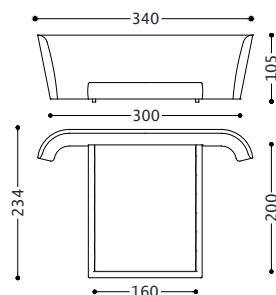

1SMLLA160BH

DOPPELBETT GEEIGNET FÜR LATTENROST
160X200 -LATTENROST IST NICHT INKLUSIVE
(KOPFTEIL HOCH)

1SMLLA160BH

Kundenstoffe	3.528,00
Cat.6	3.848,00
Cat.7	4.008,00
Cat.8	4.169,00
Cat.9	4.649,00
Cat.10	4.970,00
Cat.11	5.330,00
Cat.12	5.691,00
Cat.13	6.132,00