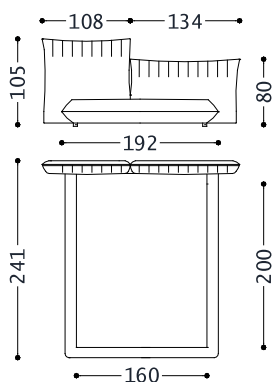

1BVLLA160BAB

DOPPELBETT MIT 1 HOHEM KOPFTEIL, 1
NIEDRIGEM KOPFTEIL FÜR LATTENROST
160X200 (LATTENROST IST NICHT
INKLUSIVE)

1BVLLA160BAB	
Cat.3	3.295,00
Cat.4	3.427,00
Cat.5	3.526,00
Cat.6	3.625,00
Cat.7	3.758,00
Cat.8	3.890,00
Cat.9	4.287,00
Cat.10	4.552,00
Cat.11	4.849,00
Cat.12	5.147,00
Cat.13	5.511,00

2BVPLA160BAB	
Cat.E	4.093,00
Cat.F	4.900,00
Cat.G	5.270,00
Cat.H	5.808,00
Cat.I	6.851,00
Cat.L	7.321,00
Cat.M	7.927,00