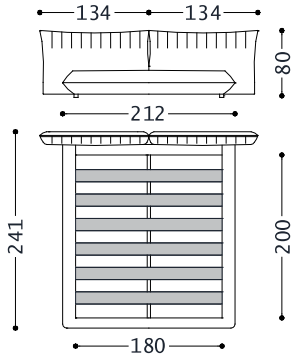

07 S75 N/E D. BETTEN 03.2023

1BVLLA180B

DOPPELBETT MIT 2 NIEDRIGE KOPFTEILE
UND GEEIGNET FÜR LATTENROST 180X200

1BVLLA180B	
Cat.3	4.008,00
Cat.4	4.149,00
Cat.5	4.255,00
Cat.6	4.361,00
Cat.7	4.502,00
Cat.8	4.643,00
Cat.9	5.066,00
Cat.10	5.348,00
Cat.11	5.666,00
Cat.12	5.983,00
Cat.13	6.371,00

2BVPLA180B	
Cat.E	4.858,00
Cat.F	5.739,00
Cat.G	6.143,00
Cat.H	6.730,00
Cat.I	7.869,00
Cat.L	8.383,00
Cat.M	9.043,00