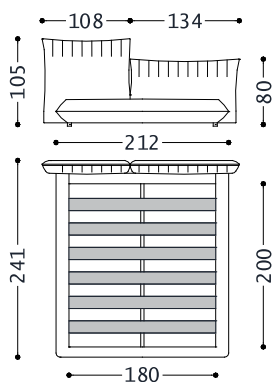

1BVLLA180AB

DOPPELBETT MIT 1 HOHEM KOPFTEIL, 1 NIEDRIGEM KOPFTEIL UND GEEIGNET FÜR LATTENROST 180X200

1BVLLA180AB	
Cat.3	4.028,00
Cat.4	4.162,00
Cat.5	4.262,00
Cat.6	4.362,00
Cat.7	4.496,00
Cat.8	4.630,00
Cat.9	5.031,00
Cat.10	5.299,00
Cat.11	5.600,00
Cat.12	5.901,00
Cat.13	6.269,00

2BVPLA180AB	
Cat.E	4.833,00
Cat.F	5.657,00
Cat.G	6.035,00
Cat.H	6.585,00
Cat.I	7.650,00
Cat.L	8.131,00
Cat.M	8.749,00