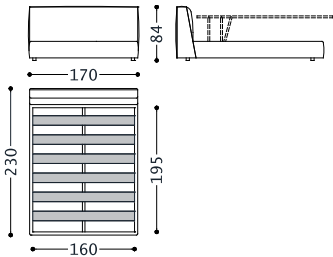

1DILLB160AF

DOPPELBETT MIT KASTEN UND MECHANISMUS DER DAS ANHEBEN ERLEICHTERT (LATTENROST 160X195)

1DILLB160AF		2DILLB160AF	
Cat.3	3.333,00	Cat.E	3.859,00
Cat.4	3.405,00	Cat.F	4.318,00
Cat.5	3.458,00	Cat.G	4.528,00
Cat.6	3.511,00	Cat.H	4.834,00
Cat.7	3.583,00	Cat.I	5.427,00
Cat.8	3.654,00	Cat.L	5.694,00
Cat.9	3.868,00	Cat.M	6.038,00
Cat.10	4.010,00		
Cat.11	4.171,00		
Cat.12	4.331,00		
Cat.13	4.527,00