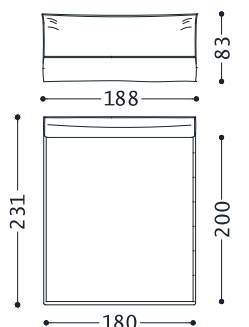

1PTLLA180B

DOPPELBETT GEEIGNET FÜR LATTENROST
180X200 (LATTENROST IST NICHT
INKLUSIVE)

1PTLLA180B	
Cat.3	2.084,00
Cat.4	2.208,00
Cat.5	2.302,00
Cat.6	2.395,00
Cat.7	2.519,00
Cat.8	2.644,00
Cat.9	3.017,00
Cat.10	3.265,00
Cat.11	3.545,00
Cat.12	3.825,00
Cat.13	4.167,00

2PILLA180B	
Cat.E	2.608,00
Cat.F	3.125,00
Cat.G	3.362,00
Cat.H	3.707,00
Cat.I	4.374,00
Cat.L	4.676,00
Cat.M	5.064,00