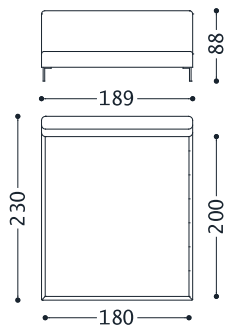

07 S75 N/E D. BETTEN 03.2023

1LNLLA180B

DOPPELBETT GEEIGNET FÜR LATTENROST
180X200 (LATTENROST IST NICHT
INKLUSIVE)

1LNLLA180B		2LNLLA180B	
Cat.3	1.585,00	Cat.E	2.043,00
Cat.4	1.656,00	Cat.F	2.460,00
Cat.5	1.709,00	Cat.G	2.651,00
Cat.6	1.762,00	Cat.H	2.930,00
Cat.7	1.833,00	Cat.I	3.469,00
Cat.8	1.904,00	Cat.L	3.713,00
Cat.9	2.117,00	Cat.M	4.026,00
Cat.10	2.259,00		
Cat.11	2.419,00		
Cat.12	2.579,00		
Cat.13	2.775,00