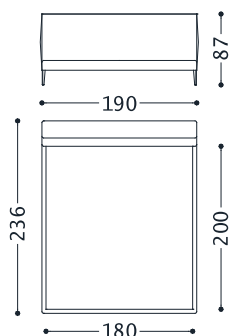

1GIBLA180B

DOPPELBETT GEEIGNET FÜR LATTENROST
180X200 (LATTENROST IST NICHT
INKLUSIVE)

1GIBLA180B		2GIBLA180B	
Cat.3	2.803,00	Cat.E	3.278,00
Cat.4	2.874,00	Cat.F	3.741,00
Cat.5	2.927,00	Cat.G	3.953,00
Cat.6	2.979,00	Cat.H	4.261,00
Cat.7	3.050,00	Cat.I	4.858,00
Cat.8	3.120,00	Cat.L	5.128,00
Cat.9	3.332,00	Cat.M	5.475,00
Cat.10	3.473,00		
Cat.11	3.632,00		
Cat.12	3.790,00		
Cat.13	3.984,00