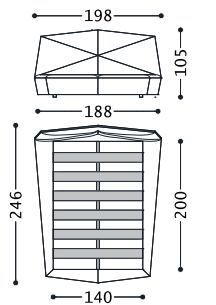

1GSLLA140

EINZELBETT MIT LATTENROST 140X200

1GSLLA140		2GSLLA140	
Cat.3	3.435,00	Cat.E	4.211,00
Cat.4	3.537,00	Cat.F	4.883,00
Cat.5	3.613,00	Cat.G	5.191,00
Cat.6	3.690,00	Cat.H	5.639,00
Cat.7	3.792,00	Cat.I	6.506,00
Cat.8	3.893,00	Cat.L	6.898,00
Cat.9	4.199,00	Cat.M	7.402,00
Cat.10	4.402,00		
Cat.11	4.631,00		
Cat.12	4.860,00		
Cat.13	5.140,00