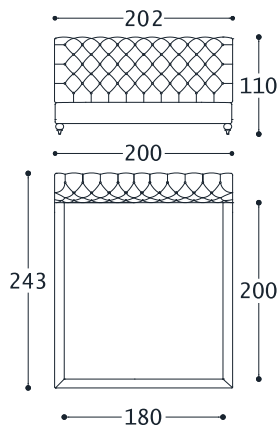

07 S75 N/E D. BETTEN 03.2023

1AFLLA180B

DOPPELBETT GEEIGNET FÜR LATTENROST 180X200 (LATTENROST IST NICHT INKLUSIVE)

1AFLLA180B	
Kundenstoffe	3.862,00
Cat.6	4.123,00
Cat.7	4.253,00
Cat.8	4.383,00
Cat.9	4.774,00
Cat.10	5.034,00
Cat.11	5.327,00
Cat.12	5.620,00
Cat.13	5.978,00

2AFLLA180B	
Cat.E	4.524,00
Cat.F	5.325,00
Cat.G	5.692,00
Cat.H	6.226,00
Cat.I	7.260,00
Cat.L	7.727,00
Cat.M	8.328,00