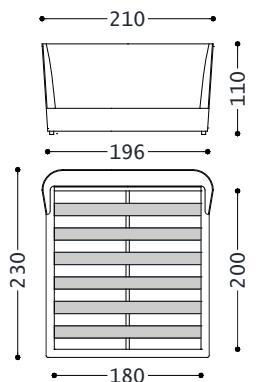

1VILLA180SC

DOPPELBETT MIT LATTENROST 180X200

1VILLA180SC	
Kundenstoffe	3.890,00
Cat.6	4.110,00
Cat.7	4.219,00
Cat.8	4.329,00
Cat.9	4.659,00
Cat.10	4.879,00
Cat.11	5.126,00
Cat.12	5.373,00
Cat.13	5.675,00

2VILLA180SC	
Cat.E	4.521,00
Cat.F	5.286,00
Cat.G	5.636,00
Cat.H	6.146,00
Cat.I	7.135,00
Cat.L	7.581,00
Cat.M	8.155,00