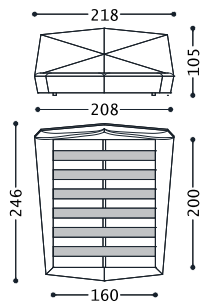

1GSLLA160

DOPPELBETT MIT LATTENROST 160X200

1GSLLA160		2GSLLA160	
Cat.3	3.651,00	Cat.E	4.476,00
Cat.4	3.760,00	Cat.F	5.196,00
Cat.5	3.842,00	Cat.G	5.526,00
Cat.6	3.924,00	Cat.H	6.006,00
Cat.7	4.033,00	Cat.I	6.935,00
Cat.8	4.142,00	Cat.L	7.355,00
Cat.9	4.469,00	Cat.M	7.895,00
Cat.10	4.687,00		
Cat.11	4.933,00		
Cat.12	5.178,00		
Cat.13	5.478,00