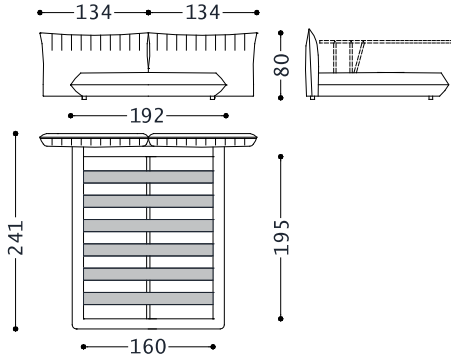

07 S75 N/E D. BETTEN 03.2023

DOPPELBETT MIT 2 NIEDRIGE KOPFTEILE
UND MECHANISMUS DER DAS ANHEBEN
ERLEICHTERT (LATTENROST 160X195)

1BVLLA160BAF

1BVLLA160BAF		2BVPLA160BAF	
Cat.3	4.403,00	Cat.E	5.177,00
Cat.4	4.541,00	Cat.F	6.040,00
Cat.5	4.644,00	Cat.G	6.436,00
Cat.6	4.748,00	Cat.H	7.012,00
Cat.7	4.886,00	Cat.I	8.128,00
Cat.8	5.024,00	Cat.L	8.632,00
Cat.9	5.439,00	Cat.M	9.279,00
Cat.10	5.715,00		
Cat.11	6.026,00		
Cat.12	6.337,00		
Cat.13	6.717,00		

1BVLTRLB

METALL TRAVERSE 200 CM

1BVLTRLB

168,00