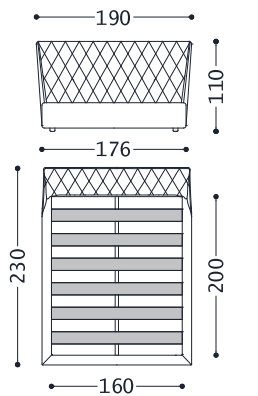

1GRLLA160

DOPPELBETT MIT LATTENROST 160X200

1GRLLA160		2GRLLA160	
Kundenstoffe	4.222,00	Cat.E	4.887,00
Cat.6	4.430,00	Cat.F	5.555,00
Cat.7	4.534,00	Cat.G	5.861,00
Cat.8	4.637,00	Cat.H	6.306,00
Cat.9	4.949,00	Cat.I	7.168,00
Cat.10	5.157,00	Cat.L	7.557,00
Cat.11	5.390,00	Cat.M	8.058,00
Cat.12	5.624,00		
Cat.13	5.910,00