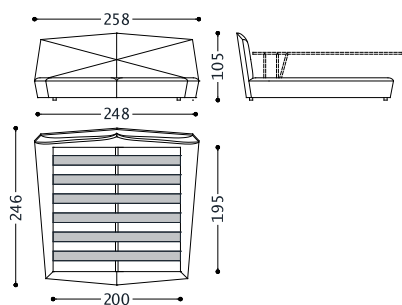

1GSLLA200AF

DOPPELBETT MIT KASTEN UND
MECHANISMUS DER DAS ANHEBEN
ERLEICHTERT (LATTENROST 200X195)

1GSLLA200AF		2GSLLA200AF	
Cat.3	5.367,00	Cat.E	6.290,00
Cat.4	5.491,00	Cat.F	7.106,00
Cat.5	5.583,00	Cat.G	7.480,00
Cat.6	5.676,00	Cat.H	8.024,00
Cat.7	5.800,00	Cat.I	9.077,00
Cat.8	5.923,00	Cat.L	9.553,00
Cat.9	6.294,00	Cat.M	10.165,00
Cat.10	6.541,00		
Cat.11	6.819,00		
Cat.12	7.098,00		
Cat.13	7.437,00