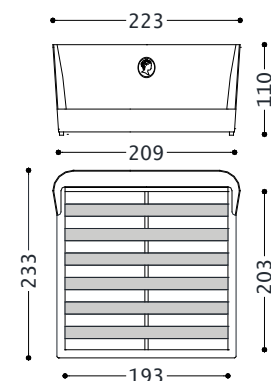

2VIRLAKS

AMERICAN KING SIZE DOPPELBETT MIT LATTENROST 193X203

2VIRLAKS

Cat.E	5.301,00
Cat.F	6.141,00
Cat.G	6.525,00
Cat.H	7.085,00
Cat.I	8.169,00
Cat.L	8.659,00
Cat.M	9.288,00