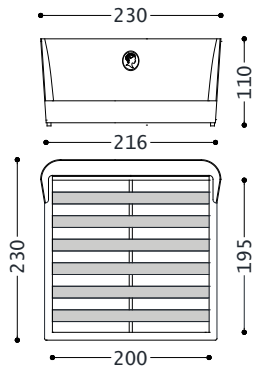

VIVIEN LETTO ROYAL

Währung: EUR

alberta
Made in Italy

07 S75 N/E D. BETTEN 03.2023

DOPPELBETT MIT KASTEN UND MECHANISMUS DER DAS ANHEBEN ERLEICHTERT (LATTENROST 200X195)

2VIRLB200AF

2VIRLB200AF	
Cat.E	6.008,00
Cat.F	6.847,00
Cat.G	7.232,00
Cat.H	7.791,00
Cat.I	8.875,00
Cat.L	9.365,00
Cat.M	9.994,00