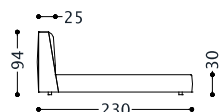

1BVLTRLB

METALL TRAVERSE 200 CM

1BVLTRLB

168,00

07 S75 N/E D. BETTEN 03.2023

VERSION IM ABZIEHBAREN STOFF UND BEZUG MIT EINEM EINZIGEN STOFF FUER KOPFENDE UND BETTRAHMEN. KEDER AUS RIBSBAND-GROSGRAIN WAHLFREI (SEHEN GROSGRAIN-MUSTER) ODER BORTE IN DEMSELBEN STOFF UND FARBE DES ELEMENTS. WENN DIE BORTE MIT GROSGRAIN IST, EMPFEHLEN WIR DIE BEZÜGE TROCKENZUREINIGEN. GESTREIFTE STOFFE ODER DIE MIT MUSTER, DIE GESTROFFEN WERDEN MUESSEN, PASSEN NICHT ZU DIESEM MODELL. MODELL AUS KUNSTLEDER NICHT VERFÜGBAR. DIE LATTENROSTE 180X200 UND 200X200 SIND IMMER IN 2 STÜCK GETEILT. DER MATRATZEPREIS IST NICHT EINGESCHLOSSEN