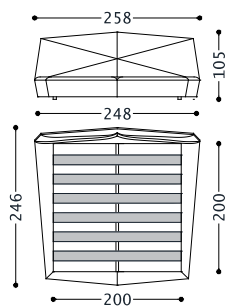

1GSLLA200

DOPPELBETT MIT LATTENROST 200X200

1GSLLA200		2GSLLA200	
Cat.3	4.326,00	Cat.E	5.249,00
Cat.4	4.449,00	Cat.F	6.065,00
Cat.5	4.542,00	Cat.G	6.439,00
Cat.6	4.635,00	Cat.H	6.982,00
Cat.7	4.758,00	Cat.I	8.036,00
Cat.8	4.882,00	Cat.L	8.512,00
Cat.9	5.253,00	Cat.M	9.124,00
Cat.10	5.500,00		
Cat.11	5.778,00		
Cat.12	6.056,00		
Cat.13	6.396,00