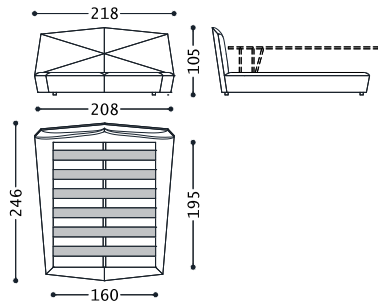

07 S75 N/E D. BETTEN 03.2023

1GSLLA160AF

DOPPELBETT MIT KASTEN UND MECHANISMUS DER DAS ANHEBEN ERLEICHTERT (LATTENROST 160X195)

1GSLLA160AF		2GSLLA160AF	
Cat.3	4.513,00	Cat.E	5.338,00
Cat.4	4.622,00	Cat.F	6.058,00
Cat.5	4.704,00	Cat.G	6.388,00
Cat.6	4.786,00	Cat.H	6.867,00
Cat.7	4.895,00	Cat.I	7.797,00
Cat.8	5.004,00	Cat.L	8.217,00
Cat.9	5.331,00	Cat.M	8.757,00
Cat.10	5.549,00		
Cat.11	5.794,00		
Cat.12	6.040,00		
Cat.13	6.340,00		

1GSLTRL

METALL TRAVERSE CMS 200

1GSLTRL

168,00