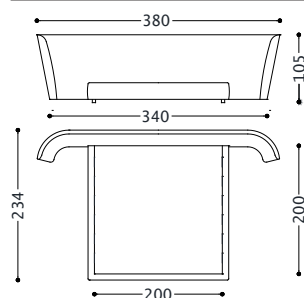

07 S75 N/E D. BETTEN 03.2023

1SMLLA160H

DOPPELBETT MIT LATTENROST 160X200
(KOPFTEIL HOCH)

1SMLLA160H

Kundenstoffe	4.041,00
Cat.6	4.362,00
Cat.7	4.522,00
Cat.8	4.682,00
Cat.9	5.163,00
Cat.10	5.483,00
Cat.11	5.844,00
Cat.12	6.204,00
Cat.13	6.645,00