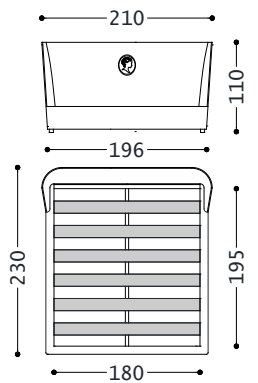

DOPPELBETT MIT KASTEN UND MECHANISMUS DER DAS ANHEBEN ERLEICHTERT (LATTENROST 180X195)

2VIRLB180AF

2VIRLB180AF	
Cat.E	5.502,00
Cat.F	6.284,00
Cat.G	6.643,00
Cat.H	7.165,00
Cat.I	8.176,00
Cat.L	8.632,00
Cat.M	9.219,00