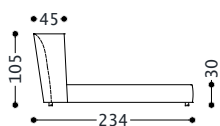

SEMIRA LETTO 2

Wahrung: EUR

alberta
Made in Italy

07 S75 N/E D. BETTEN 03.2023

GESTEPPTES KOPFENDE. VERSION IM ABZIEHBAREN STOFF UND BEZUG MIT EINEM UNTERSCHIEDLICHEN STOFF FUER KOPFENDE UND BETTRAHMEN. GESTREIFTE STOFFE ODER DIE MIT MUSTERN, DIE GEETROFFEN WERDEN MUESSEN, PASSEN NICHT ZU DIESEM MODELL. MODELL AUS KUNSTLEDER NICHT VERFÜGBAR. DIE LATTENROSTE 180X200 UND 200X200 SIND IMMER IN 2 STÜCK GETEILT. DER MATRATZEPREIS IST NICHT EINGESCHLOSSEN.