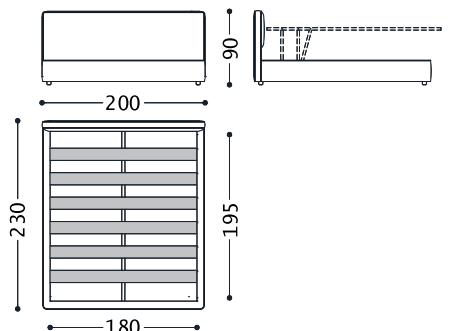

1LGTLA180AF

DOPPELBETT MIT KASTEN UND MECHANISMUS DER DAS ANHEBEN ERLEICHTERT (LATTENROST 180X195)

1LGTLA180AF	
Cat.3	3.359,00
Cat.4	3.449,00
Cat.5	3.516,00
Cat.6	3.584,00
Cat.7	3.674,00
Cat.8	3.764,00
Cat.9	4.035,00
Cat.10	4.215,00
Cat.11	4.418,00
Cat.12	4.621,00
Cat.13	4.869,00

2LGTLA180AF	
Cat.E	4.061,00
Cat.F	4.693,00
Cat.G	4.983,00
Cat.H	5.405,00
Cat.I	6.222,00
Cat.L	6.591,00
Cat.M	7.065,00