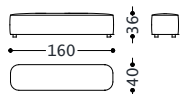

1VILPC180

BANK FÜR DOPPELBETT 180X200

1VILPC180		2VILPC180	
Kundenstoffe	1.095,00	Cat.E	1.074,00
Cat.6	1.169,00	Cat.F	1.244,00
Cat.7	1.206,00	Cat.G	1.322,00
Cat.8	1.243,00	Cat.H	1.435,00
Cat.9	1.355,00	Cat.I	1.655,00
Cat.10	1.430,00	Cat.L	1.754,00
Cat.11	1.513,00	Cat.M	1.882,00
Cat.12	1.597,00		
Cat.13	1.699,00