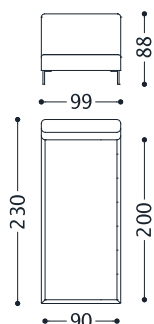

1LNLLA90B

BETT GEEIGNET FÜR LATTENROST 90X200
(LATTENROST IST NICHT INKLUSIVE)

1LNLLA90B	
Cat.3	1.227,00
Cat.4	1.275,00
Cat.5	1.311,00
Cat.6	1.347,00
Cat.7	1.395,00
Cat.8	1.442,00
Cat.9	1.586,00
Cat.10	1.682,00
Cat.11	1.789,00
Cat.12	1.897,00
Cat.13	2.029,00

2LNLLA90B	
Cat.E	1.532,00
Cat.F	1.830,00
Cat.G	1.967,00
Cat.H	2.166,00
Cat.I	2.551,00
Cat.L	2.725,00
Cat.M	2.949,00