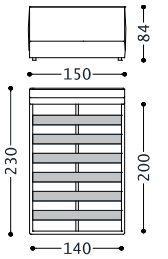

1DILLA140

EINZELBETT MIT LATTENROST 140X200

1DILLA140		2DILLA140	
Cat.3	2.338,00	Cat.E	2.730,00
Cat.4	2.404,00	Cat.F	3.087,00
Cat.5	2.454,00	Cat.G	3.250,00
Cat.6	2.503,00	Cat.H	3.488,00
Cat.7	2.569,00	Cat.I	3.948,00
Cat.8	2.636,00	Cat.L	4.156,00
Cat.9	2.834,00	Cat.M	4.423,00
Cat.10	2.966,00		
Cat.11	3.115,00		
Cat.12	3.263,00		
Cat.13	3.445,00