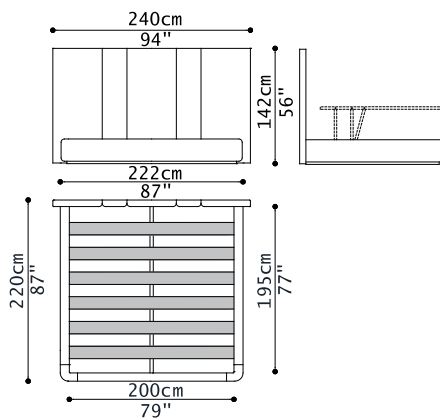

DOPPELBETT MIT KASTEN UND MECHANISMUS DER DAS ANHEBEN ERLEICHTERT (LATTENROST 200X195)

1MOCLA200AF

1MOCLA200AF	
Kundenstoffe	5.151,00
Cat.6	5.340,00
Cat.7	5.435,00
Cat.8	5.529,00
Cat.9	5.813,00
Cat.10	6.002,00
Cat.11	6.214,00
Cat.12	6.427,00
Cat.13	6.687,00

2MOCLA200AF	
Cat.E	6.018,00
Cat.F	6.705,00
Cat.G	7.020,00
Cat.H	7.478,00
Cat.I	8.365,00
Cat.L	8.766,00
Cat.M	9.282,00