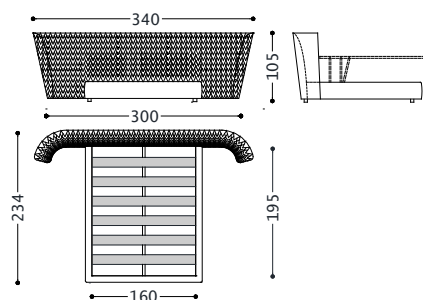

DOPPELBETT MIT KASTEN UND MECHANISMUS DER DAS ANHEBEN ERLEICHTERT -LATTENROST 160X195 (KOPFTEIL HOCH)

1SM2LA160AFH

Kundenstoffe	5.548,00
Cat.6	5.900,00
Cat.7	6.075,00
Cat.8	6.251,00
Cat.9	6.779,00
Cat.10	7.131,00
Cat.11	7.527,00
Cat.12	7.923,00
Cat.13	8.407,00

1SM2PC200

BANK FÜR DOPPELBETT 200X200

1SM2PC200

Kundenstoffe	989,00
Cat.6	1.057,00
Cat.7	1.092,00
Cat.8	1.126,00
Cat.9	1.228,00
Cat.10	1.297,00
Cat.11	1.373,00
Cat.12	1.450,00
Cat.13	1.544,00