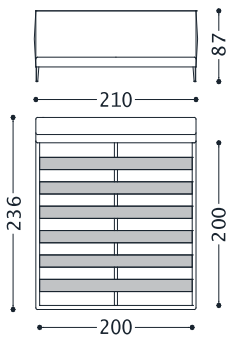

1DILTRL

METALL TRAVERSE CMS 200

2DILTRL	
	168,00

07 S75 N/E D. BETTEN 03.2023

VERSION IM ABZIEHBAREN STOFF UND BEZUG MIT EINEM EINZIGEN STOFF FUER KOPFENDE UND BETTRAHMEN. KEDER AUS RIBSBAND-GROSGRAIN WAHLFREI AUCH FÜR DIE LEDERVERSION (SIEH MUSTERKATALOG-GROSGRAIN) ODER BORTE IM DENSELBE STOFF/LEDER UND FARBE DES ELEMENTS. WEEN DIE BORTE MIT GROSGRAIN IST, EMPFEHLEN WIR DIE BEZÜGE TROCKENZUREINIGENG. GESTREIFTE STOFFE ODER DIE MIT MUSTER, DIE GESTROFFEN WERDEN MUESSEN, PASSES NICHT ZU DIESEM MODELL. LIEFERBAR AUCH AUS KUNSTLEDER (NICHT ABNEHMBAR). METALL FUESSEN H. 18 CM IN 3 OPTIONEN VERFUEGBAR: FRENCH BRONZE, GUN METAL, POLIERT BRÜNIERT. DER MATRATZEPREIS IST NICHT EINGESCHLOSSEN.