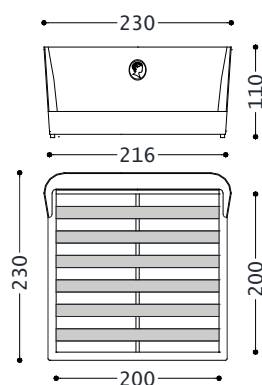

2VIRLA200

DOPPELBETT MIT LATTENROST 200X200

2VIRLA200

Cat.E	5.323,00
Cat.F	6.162,00
Cat.G	6.547,00
Cat.H	7.106,00
Cat.I	8.190,00
Cat.L	8.680,00
Cat.M	9.309,00