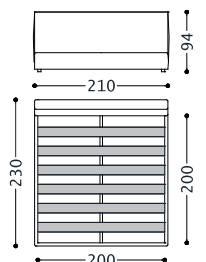

1DILLA200H

DOPPELBETT MIT LATTENROST 200X200
(KOPFTEIL HOCH)

1DILLA200H		2DILLA200H	
Cat.3	2.897,00	Cat.E	3.611,00
Cat.4	2.993,00	Cat.F	4.248,00
Cat.5	3.064,00	Cat.G	4.540,00
Cat.6	3.136,00	Cat.H	4.965,00
Cat.7	3.232,00	Cat.I	5.787,00
Cat.8	3.328,00	Cat.L	6.159,00
Cat.9	3.615,00	Cat.M	6.637,00
Cat.10	3.807,00		
Cat.11	4.022,00		
Cat.12	4.238,00		
Cat.13	4.501,00