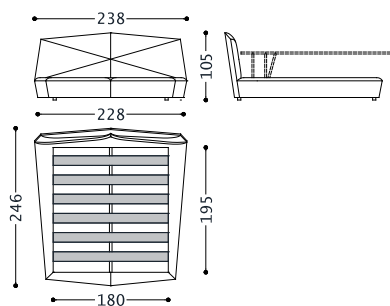

1GSLLA180AF

DOPPELBETT MIT KASTEN UND
MECHANISMUS DER DAS ANHEBEN
ERLEICHTERT (LATTENROST 180X195)

1GSLLA180AF		2GSLLA180AF	
Cat.3	4.733,00	Cat.E	5.602,00
Cat.4	4.849,00	Cat.F	6.365,00
Cat.5	4.936,00	Cat.G	6.715,00
Cat.6	5.023,00	Cat.H	7.224,00
Cat.7	5.140,00	Cat.I	8.210,00
Cat.8	5.256,00	Cat.L	8.655,00
Cat.9	5.605,00	Cat.M	9.228,00
Cat.10	5.838,00		
Cat.11	6.099,00		
Cat.12	6.361,00		
Cat.13	6.681,00