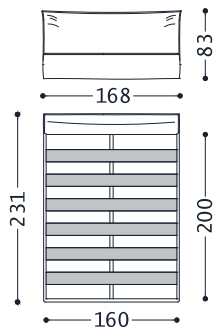

07 S75 N/E D. BETTEN 03.2023

1PTLLA160

DOPPELBETT MIT LATTENROST 160X200

1PTLLA160		2PILLA160	
Cat.3	2.466,00	Cat.E	2.901,00
Cat.4	2.582,00	Cat.F	3.350,00
Cat.5	2.668,00	Cat.G	3.556,00
Cat.6	2.755,00	Cat.H	3.855,00
Cat.7	2.871,00	Cat.I	4.436,00
Cat.8	2.986,00	Cat.L	4.698,00
Cat.9	3.333,00	Cat.M	5.035,00
Cat.10	3.564,00		
Cat.11	3.824,00		
Cat.12	4.084,00		
Cat.13	4.402,00