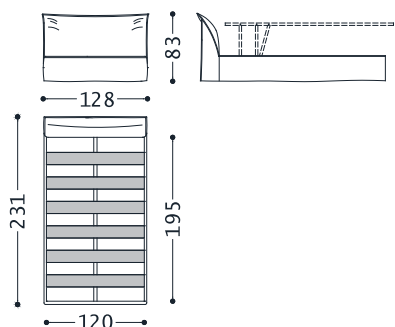

1PTLLB120AF

BETT MIT KASTEN UND MECHANISMUS DER DAS ANHEBEN ERLEICHTERT (LATTENROST 120X195)

1PTLLB120AF		2PILLB120AF	
Cat.3	2.817,00	Cat.E	3.087,00
Cat.4	2.923,00	Cat.F	3.427,00
Cat.5	3.002,00	Cat.G	3.583,00
Cat.6	3.081,00	Cat.H	3.810,00
Cat.7	3.186,00	Cat.I	4.250,00
Cat.8	3.292,00	Cat.L	4.448,00
Cat.9	3.608,00	Cat.M	4.703,00
Cat.10	3.819,00		
Cat.11	4.056,00		
Cat.12	4.293,00		
Cat.13	4.583,00		

1PTLTRLB

METALL TRAVERSE 200 CM

1PTLTRLB	
	168,00