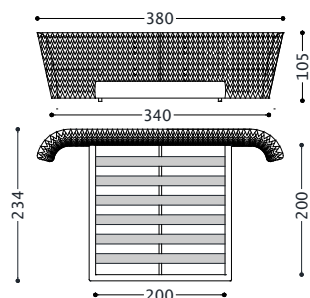

1SMLTRL

168,00

SEMIRA LETTO 2

Wahrung: EUR

alberta
Made in Italy

07 S75 N/E D. BETTEN 03.2023

GESTEPPTES KOPFENDE. VERSION IM ABZIEHBAREN STOFF UND BEZUG MIT EINEM UNTERSCHIEDLICHEN STOFF FUER KOPFENDE UND BETTRAHMEN. GESTREIFTE STOFFE ODER DIE MIT MUSTERN, DIE GEETROFFEN WERDEN MUESSEN, PASSEN NICHT ZU DIESEM MODELL. MODELL AUS KUNSTLEDER NICHT VERFÜGBAR. DIE LATTENROSTE 180X200 UND 200X200 SIND IMMER IN 2 STÜCK GETEILT. DER MATRATZEPREIS IST NICHT EINGESCHLOSSEN.