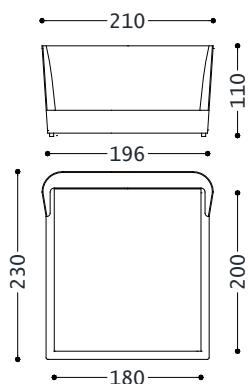

1VILLA180BSC

DOPPELBETT GEEIGNET FÜR LATTENROST
180X200 (LATTENROST IST NICHT INKLUSIV)

1VILLA180BSC	
Kundenstoffe	3.268,00
Cat.6	3.488,00
Cat.7	3.598,00
Cat.8	3.708,00
Cat.9	4.037,00
Cat.10	4.257,00
Cat.11	4.504,00
Cat.12	4.752,00
Cat.13	5.054,00

2VILLA180BSC	
Cat.E	3.920,00
Cat.F	4.685,00
Cat.G	5.036,00
Cat.H	5.546,00
Cat.I	6.534,00
Cat.L	6.981,00
Cat.M	7.554,00