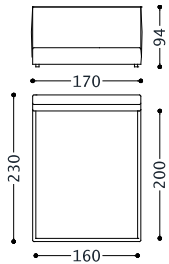

1DILLA160BH

DOPPELBETT GEEIGNET FÜR LATTENROST
160X200 -LATTENROST IST NICHT INKLUSIVE
(KOPFTEIL HOCH)

1DILLA160BH		2DILLA160BH	
Cat.3	1.977,00	Cat.E	2.525,00
Cat.4	2.057,00	Cat.F	3.019,00
Cat.5	2.118,00	Cat.G	3.246,00
Cat.6	2.179,00	Cat.H	3.575,00
Cat.7	2.260,00	Cat.I	4.214,00
Cat.8	2.341,00	Cat.L	4.502,00
Cat.9	2.583,00	Cat.M	4.873,00
Cat.10	2.745,00		
Cat.11	2.927,00		
Cat.12	3.109,00		
Cat.13	3.332,00