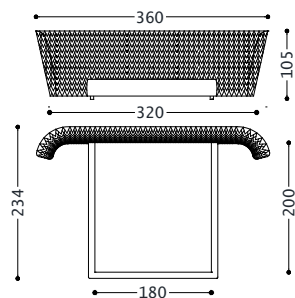

1SM2LA180BH

DOPPELBETT GEEIGNET FÜR LATTENROST
180X200 -LATTENROST IST NICHT INKLUSIVE
(KOPFTEIL HOCH)

1SM2LA180BH

Kundenstoffe	4.299,00
Cat.6	4.664,00
Cat.7	4.847,00
Cat.8	5.029,00
Cat.9	5.577,00
Cat.10	5.942,00
Cat.11	6.352,00
Cat.12	6.763,00
Cat.13	7.265,00