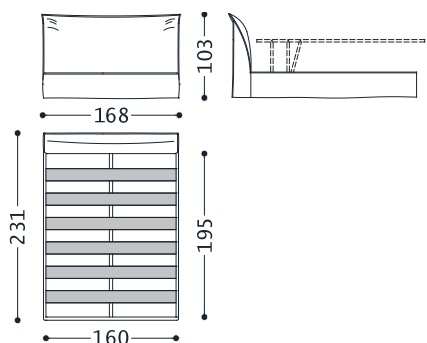

1PTLLB160AFH

DOPPELBETT MIT KASTEN UND MECHANISMUS DER DAS ANHEBEN ERLEICHTERT -LATTENROST 160X195 (KOPFTEIL HOCH)

1PTLLB160AFH		2PILLB160AFH	
Cat.3	3.273,00	Cat.E	3.852,00
Cat.4	3.397,00	Cat.F	4.440,00
Cat.5	3.490,00	Cat.G	4.710,00
Cat.6	3.582,00	Cat.H	5.103,00
Cat.7	3.706,00	Cat.I	5.864,00
Cat.8	3.830,00	Cat.L	6.207,00
Cat.9	4.200,00	Cat.M	6.649,00
Cat.10	4.448,00		
Cat.11	4.726,00		
Cat.12	5.004,00		
Cat.13	5.344,00