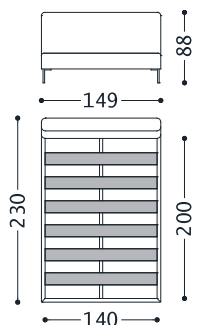

1LNLLA140

EINZELBETT MIT LATTENROST 140X200

1LNLLA140		2LNLLA140	
Cat.3	1.953,00	Cat.E	2.337,00
Cat.4	2.021,00	Cat.F	2.689,00
Cat.5	2.071,00	Cat.G	2.850,00
Cat.6	2.122,00	Cat.H	3.084,00
Cat.7	2.190,00	Cat.I	3.538,00
Cat.8	2.257,00	Cat.L	3.743,00
Cat.9	2.460,00	Cat.M	4.007,00
Cat.10	2.595,00		
Cat.11	2.746,00		
Cat.12	2.898,00		
Cat.13	3.084,00