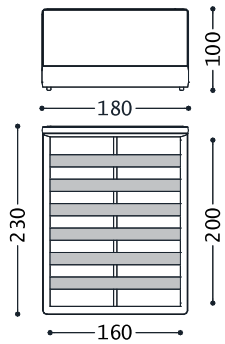

07 S75 N/E D. BETTEN 03.2023

1LGTLA160H

DOPPELBETT MIT LATTENROST 160X200
(KOPFTEIL HOCH)

1LGTLA160H		2LGTLA160H	
Cat.3	2.437,00	Cat.E	3.119,00
Cat.4	2.520,00	Cat.F	3.736,00
Cat.5	2.583,00	Cat.G	4.019,00
Cat.6	2.646,00	Cat.H	4.431,00
Cat.7	2.729,00	Cat.I	5.228,00
Cat.8	2.813,00	Cat.L	5.588,00
Cat.9	3.064,00	Cat.M	6.051,00
Cat.10	3.231,00		
Cat.11	3.419,00		
Cat.12	3.607,00		
Cat.13	3.837,00