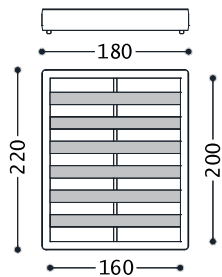

1LGTS160

DOPPELBETT SOMMIER MIT LATTENROST
160X200

1LGTS160		2LGTS160	
Cat.3	1.885,00	Cat.E	2.201,00
Cat.4	1.933,00	Cat.F	2.471,00
Cat.5	1.969,00	Cat.G	2.595,00
Cat.6	2.005,00	Cat.H	2.776,00
Cat.7	2.053,00	Cat.I	3.125,00
Cat.8	2.101,00	Cat.L	3.283,00
Cat.9	2.245,00	Cat.M	3.486,00
Cat.10	2.341,00		
Cat.11	2.449,00		
Cat.12	2.557,00		
Cat.13	2.689,00