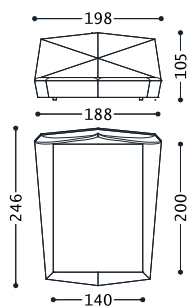

07 S75 N/E D. BETTEN 03.2023

1GSLLA140B

EINZELBETT GEEIGNET FÜR LATTENROST
140X200 (LATTENROST IST NICHT
INKLUSIVE)

1GSLLA140B		2GSLLA140B	
Cat.3	2.920,00	Cat.E	3.696,00
Cat.4	3.022,00	Cat.F	4.368,00
Cat.5	3.098,00	Cat.G	4.676,00
Cat.6	3.175,00	Cat.H	5.124,00
Cat.7	3.277,00	Cat.I	5.991,00
Cat.8	3.378,00	Cat.L	6.383,00
Cat.9	3.684,00	Cat.M	6.887,00
Cat.10	3.887,00		
Cat.11	4.116,00		
Cat.12	4.345,00		
Cat.13	4.625,00