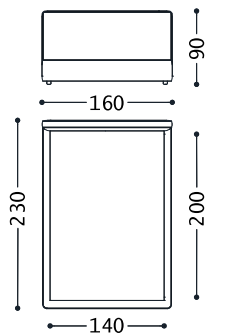

1LGTLA140B

EINZELBETT GEEIGNET FÜR LATTENROST
140X200 (LATTENROST IST NICHT
INKLUSIVE)

1LGTLA140B		2LGTLA140B	
Cat.3	1.766,00	Cat.E	2.352,00
Cat.4	1.839,00	Cat.F	2.889,00
Cat.5	1.894,00	Cat.G	3.135,00
Cat.6	1.948,00	Cat.H	3.492,00
Cat.7	2.021,00	Cat.I	4.185,00
Cat.8	2.094,00	Cat.L	4.498,00
Cat.9	2.312,00	Cat.M	4.901,00
Cat.10	2.457,00		
Cat.11	2.621,00		
Cat.12	2.784,00		
Cat.13	2.984,00