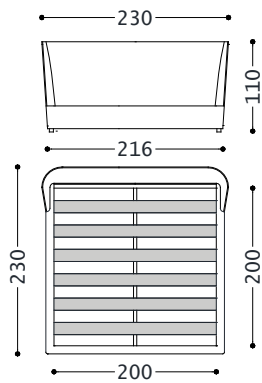

07 S75 N/E D. BETTEN 03.2023

1VILLA200

DOPPELBETT MIT LATTENROST 200X200

1VILLA200	
Kundenstoffe	4.151,00
Cat.6	4.390,00
Cat.7	4.510,00
Cat.8	4.630,00
Cat.9	4.989,00
Cat.10	5.228,00
Cat.11	5.497,00
Cat.12	5.767,00
Cat.13	6.096,00

2VILLA200	
Cat.E	4.836,00
Cat.F	5.658,00
Cat.G	6.034,00
Cat.H	6.582,00
Cat.I	7.644,00
Cat.L	8.123,00
Cat.M	8.739,00