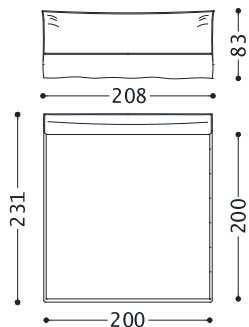

07 S75 N/E D. BETTEN 03.2023

1PTLLA200B

DOPPELBETT GEEIGNET FÜR LATTENROST
200X200 (LATTENROST IST NICHT
INKLUSIVE)

1PTLLA200B	
Cat.3	2.199,00
Cat.4	2.335,00
Cat.5	2.437,00
Cat.6	2.539,00
Cat.7	2.675,00
Cat.8	2.811,00
Cat.9	3.219,00
Cat.10	3.491,00
Cat.11	3.797,00
Cat.12	4.103,00
Cat.13	4.476,00

2PILLA200B	
Cat.E	2.779,00
Cat.F	3.347,00
Cat.G	3.606,00
Cat.H	3.984,00
Cat.I	4.717,00
Cat.L	5.048,00
Cat.M	5.473,00