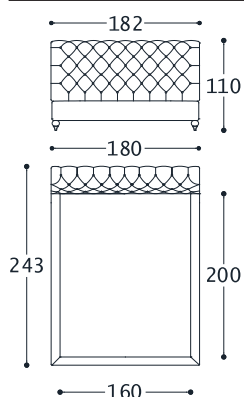

1AFLLA160B

DOPPELBETT GEEIGNET FÜR LATTENROST 160X200 (LATTENROST IST NICHT INKLUSIVE)

1AFLLA160B	
Kundenstoffe	3.669,00
Cat.6	3.915,00
Cat.7	4.037,00
Cat.8	4.160,00
Cat.9	4.528,00
Cat.10	4.774,00
Cat.11	5.050,00
Cat.12	5.326,00
Cat.13	5.663,00

2AFLLA160B	
Cat.E	4.292,00
Cat.F	5.044,00
Cat.G	5.388,00
Cat.H	5.890,00
Cat.I	6.861,00
Cat.L	7.300,00
Cat.M	7.864,00