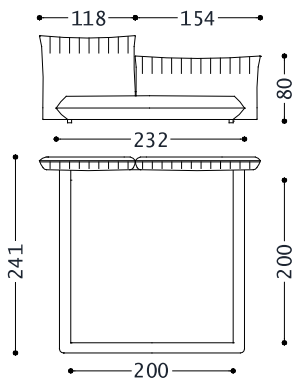

1BVLLA200BAB

DOPPELBETT MIT 1 HOHEM KOPFTEIL, 1
NIEDRIGEM KOPFTEIL FÜR LATTENROST
200X200 (LATTENROST IST NICHT
INKLUSIVE)

1BVLLA200BAB	
Cat.3	3.702,00
Cat.4	3.846,00
Cat.5	3.955,00
Cat.6	4.063,00
Cat.7	4.208,00
Cat.8	4.353,00
Cat.9	4.787,00
Cat.10	5.076,00
Cat.11	5.402,00
Cat.12	5.727,00
Cat.13	6.125,00

2BVPLA200BAB	
Cat.E	4.597,00
Cat.F	5.495,00
Cat.G	5.907,00
Cat.H	6.506,00
Cat.I	7.667,00
Cat.L	8.191,00
Cat.M	8.865,00