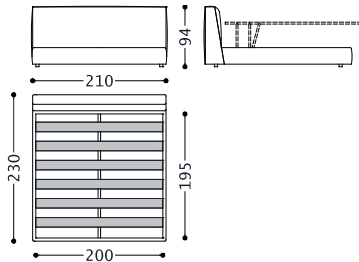

1DILLB200AFH

DOPPELBETT MIT KASTEN UND MECHANISMUS DER DAS ANHEBEN ERLEICHTERT -LATTENROST 200X195 (KOPFTEIL HOCH)

1DILLB200AFH		2DILLB200AFH	
Cat.3	3.960,00	Cat.E	4.675,00
Cat.4	4.056,00	Cat.F	5.312,00
Cat.5	4.128,00	Cat.G	5.603,00
Cat.6	4.200,00	Cat.H	6.028,00
Cat.7	4.295,00	Cat.I	6.851,00
Cat.8	4.391,00	Cat.L	7.222,00
Cat.9	4.678,00	Cat.M	7.700,00
Cat.10	4.870,00		
Cat.11	5.085,00		
Cat.12	5.301,00		
Cat.13	5.564,00