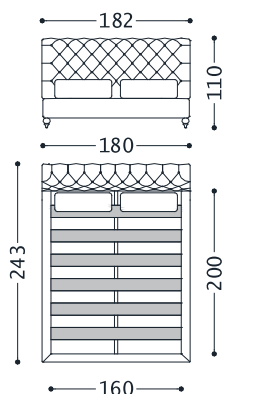

01AFLC3

1 PAAR KISSENZYLINDER (FÜR 1AFLLA160,
1AFLLA160B, 1AFLLA160AF)
1 DOPPELBETT MIT LATTENROST 160X200

01AFLC3

Kundenstoffe	4.434,00
Cat.6	4.734,00
Cat.7	4.884,00
Cat.8	5.034,00
Cat.9	5.483,00
Cat.10	5.782,00
Cat.11	6.119,00
Cat.12	6.456,00
Cat.13	6.869,00