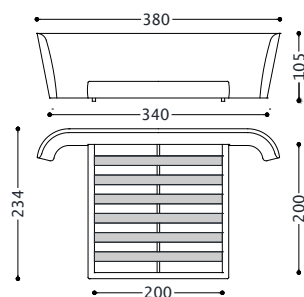

1PTLTRLB

METALL TRAVERSE 200 CM

1PTLTRLB	
	168,00

07 S75 N/E D. BETTEN 03.2023

VERSION IM ABZIEHBAREN STOFF UND BEZUG MIT EINEM UNTERSCHIEDLICHEN STOFF FUER KOPFENDE UND BETTRAHMEN. GESTREIFTE STOFFE ODER DIE MIT MUSTERN, DIE GEETROFFEN WERDEN MUESSEN, PASSEN NICHT ZU DIESEM MODELL. MODELL AUS KUNSTLEDER NICHT VERFUEGBAR. DIE LATTENROSTE 180X200 UND 200X200 SIND IMMER IN 2 STUECK GETEILT. DER MATRATZEPREIS IST NICHT EINGESCHLOSSEN.