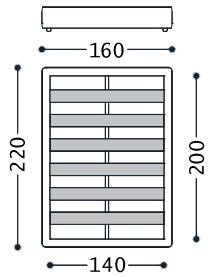

07 S75 N/E D. BETTEN 03.2023

1LGTS140

EINZELBETT SOMMIER MIT LATTENROST
140X200

1LGTS140		2LGTS140	
Cat.3	1.796,00	Cat.E	2.087,00
Cat.4	1.842,00	Cat.F	2.338,00
Cat.5	1.877,00	Cat.G	2.453,00
Cat.6	1.912,00	Cat.H	2.620,00
Cat.7	1.959,00	Cat.I	2.944,00
Cat.8	2.005,00	Cat.L	3.090,00
Cat.9	2.145,00	Cat.M	3.278,00
Cat.10	2.238,00		
Cat.11	2.343,00		
Cat.12	2.447,00		
Cat.13	2.575,00