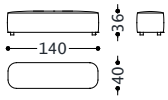

07 S75 N/E D. BETTEN 03.2023

BANK FÜR DOPPELBETT 160X200

1GRLPC160

1GRLPC160		2GRLPC160	
Kundenstoffe	1.018,00	Cat.E	994,00
Cat.6	1.086,00	Cat.F	1.145,00
Cat.7	1.119,00	Cat.G	1.214,00
Cat.8	1.153,00	Cat.H	1.314,00
Cat.9	1.254,00	Cat.I	1.508,00
Cat.10	1.322,00	Cat.L	1.596,00
Cat.11	1.398,00	Cat.M	1.709,00
Cat.12	1.474,00		
Cat.13	1.567,00