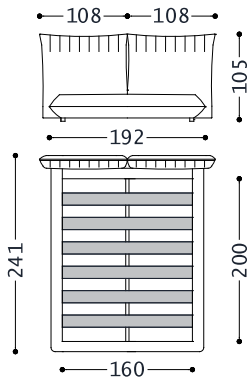

1BVLLA160A

DOPPELBETT MIT 2 HOHEM KOPFTEILE UND
GEEIGNET FÜR LATTENROST 160X200

1BVLLA160A	
Cat.3	3.914,00
Cat.4	4.039,00
Cat.5	4.132,00
Cat.6	4.226,00
Cat.7	4.351,00
Cat.8	4.476,00
Cat.9	4.851,00
Cat.10	5.102,00
Cat.11	5.383,00
Cat.12	5.664,00
Cat.13	6.008,00

2BVPLA160A	
Cat.E	4.654,00
Cat.F	5.405,00
Cat.G	5.749,00
Cat.H	6.249,00
Cat.I	7.218,00
Cat.L	7.656,00
Cat.M	8.218,00