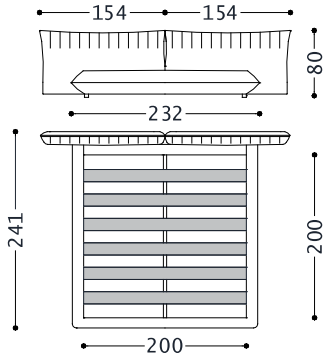

07 S75 N/E D. BETTEN 03.2023

1BVLLA200B

DOPPELBETT MIT 2 NIEDRIGE KOPFTEILE
UND GEEIGNET FÜR LATTENROST 200X200

1BVLLA200B	
Cat.3	4.687,00
Cat.4	4.842,00
Cat.5	4.958,00
Cat.6	5.074,00
Cat.7	5.229,00
Cat.8	5.384,00
Cat.9	5.848,00
Cat.10	6.158,00
Cat.11	6.507,00
Cat.12	6.855,00
Cat.13	7.281,00

2BVPLA200B	
Cat.E	5.589,00
Cat.F	6.540,00
Cat.G	6.976,00
Cat.H	7.610,00
Cat.I	8.839,00
Cat.L	9.393,00
Cat.M	10.106,00