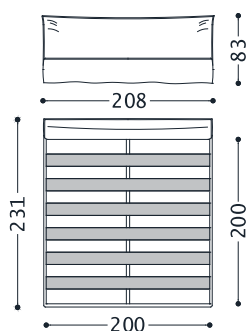

07 S75 N/E D. BETTEN 03.2023

DIE STOFF-VERSION IST ABNEHMBAR UND MAN KANN KOPFTEIL UND BETTRAHMEN NUR MIT EINEM EINZIGEN STOFF BEZIEHEN. ES IST MIT ZWEI NAEHE VERSIONEN VERFUEGBAR. DIE VERSION A MIT GROSSE BORDÜRE KANN MIT TON AUF TON ODER MIT EINEM ANDEREN STOFF BEZOGEN WERDEN. VORSICHT: IM FALLE DASS DIE BORDÜRE IM KONTRASTFARBE IST, IST EINE CHEMISCHE REINIGUNG ERFORDERLICH. MODELL LIEFERBAR AUCH MIT "PIZZICATA" NÄHT (DIE VERSION B). LEDER-VERSION: BORDÜRE "ROHZUSCHNITT". MODELL AUS KUNSTLEDER NICHT VERFÜGBAR. DAS MODELL IST AUCH OHNE ROCK VERFÜGBAR (MODELL PITAGORA LETTO 2 KODE PL2).UM DIE BESTELLUNG ZU ERTEILEN, MUSS MAN DEN KODE " PTL/PIL " MIT DEM KODE "PL2" ERSETZEN. ZB.: 1PTLLA200/2PILLA200 =DOPPELBETT MIT LATTENROST 200X200 mod. PITAGORA LETTO; 1PL2LA200/2PL2LA200 =DOPPELBETT MIT LATTENROST 200X200 mod. PITAGORA LETTO 2. DER MATRATZEPREIS IST NICHT EINGESCHLOSSEN.

1PTLLA200

DOPPELBETT MIT LATTENROST 200X200

1PTLLA200		2PILLA200	
Cat.3	2.905,00	Cat.E	3.485,00
Cat.4	3.041,00	Cat.F	4.052,00
Cat.5	3.143,00	Cat.G	4.312,00
Cat.6	3.245,00	Cat.H	4.690,00
Cat.7	3.381,00	Cat.I	5.423,00
Cat.8	3.517,00	Cat.L	5.753,00
Cat.9	3.924,00	Cat.M	6.179,00
Cat.10	4.196,00		
Cat.11	4.502,00		
Cat.12	4.808,00		
Cat.13	5.182,00