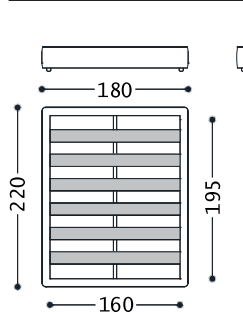

1LGTS160AF

DOPPELBETT SOMMIER MIT KASTEN UND MECHANISM US DER DAS ANHEBEN ERLEICHTERT (LATTENROST 160X195)

1LGTS160AF		2LGTS160AF	
Cat.3	2.747,00	Cat.E	3.063,00
Cat.4	2.795,00	Cat.F	3.333,00
Cat.5	2.831,00	Cat.G	3.457,00
Cat.6	2.867,00	Cat.H	3.637,00
Cat.7	2.915,00	Cat.I	3.987,00
Cat.8	2.963,00	Cat.L	4.145,00
Cat.9	3.107,00	Cat.M	4.347,00
Cat.10	3.203,00		
Cat.11	3.311,00		
Cat.12	3.419,00		
Cat.13	3.551,00		

1LGTTTL

METALL TRAVERSE CMS 200

1LGTTTL	
	168,00