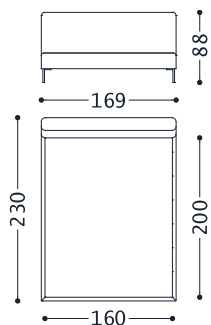

1LNLLA160B

DOPPELBETT GEEIGNET FÜR LATTENROST
160X200 (LATTENROST IST NICHT
INKLUSIVE)

1LNLLA160B		2LNLLA160B	
Cat.3	1.546,00	Cat.E	1.954,00
Cat.4	1.617,00	Cat.F	2.341,00
Cat.5	1.670,00	Cat.G	2.519,00
Cat.6	1.723,00	Cat.H	2.777,00
Cat.7	1.794,00	Cat.I	3.278,00
Cat.8	1.865,00	Cat.L	3.504,00
Cat.9	2.078,00	Cat.M	3.795,00
Cat.10	2.220,00		
Cat.11	2.380,00		
Cat.12	2.540,00		
Cat.13	2.736,00