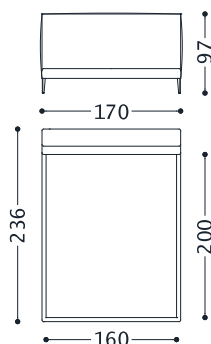

1GIBLA160BH

DOPPELBETT GEEIGNET FÜR LATTENROST
160X200 -LATTENROST IST NICHT INKLUSIVE
(KOPFTEIL HOCH)

1GIBLA160BH		2GIBLA160BH	
Cat.3	2.816,00	Cat.E	3.242,00
Cat.4	2.890,00	Cat.F	3.694,00
Cat.5	2.945,00	Cat.G	3.901,00
Cat.6	3.000,00	Cat.H	4.202,00
Cat.7	3.073,00	Cat.I	4.785,00
Cat.8	3.147,00	Cat.L	5.048,00
Cat.9	3.367,00	Cat.M	5.387,00
Cat.10	3.514,00		
Cat.11	3.680,00		
Cat.12	3.845,00		
Cat.13	4.047,00