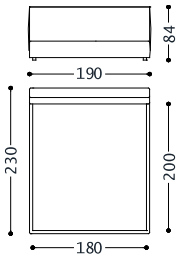

1DILLA180B

DOPPELBETT GEEIGNET FÜR LATTENROST
180X200 (LATTENROST IST NICHT
INKLUSIVE)

1DILLA180B		2DILLA180B	
Cat.3	1.989,00	Cat.E	2.596,00
Cat.4	2.066,00	Cat.F	3.122,00
Cat.5	2.124,00	Cat.G	3.363,00
Cat.6	2.182,00	Cat.H	3.713,00
Cat.7	2.259,00	Cat.I	4.392,00
Cat.8	2.336,00	Cat.L	4.699,00
Cat.9	2.568,00	Cat.M	5.093,00
Cat.10	2.722,00		
Cat.11	2.896,00		
Cat.12	3.070,00		
Cat.13	3.282,00