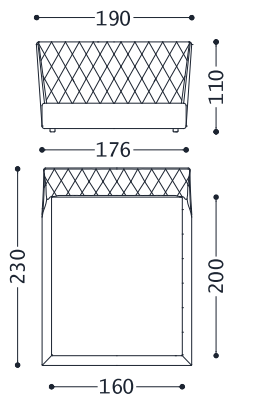

1GRLLA160B

DOPPELBETT GEEIGNET FÜR LATTENROST 160X200 (LATTENROST IST NICHT INKLUSIVE)

1GRLLA160B	
Kundenstoffe	3.690,00
Cat.6	3.898,00
Cat.7	4.002,00
Cat.8	4.106,00
Cat.9	4.418,00
Cat.10	4.625,00
Cat.11	4.859,00
Cat.12	5.093,00
Cat.13	5.378,00

2GRLLA160B	
Cat.E	4.374,00
Cat.F	5.041,00
Cat.G	5.347,00
Cat.H	5.792,00
Cat.I	6.654,00
Cat.L	7.044,00
Cat.M	7.544,00