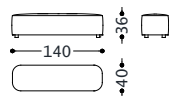

2VIRPC160

BANK FÜR DOPPELBETT 160X200

2VIRPC160

Cat.E	994,00
Cat.F	1.145,00
Cat.G	1.214,00
Cat.H	1.314,00
Cat.I	1.508,00
Cat.L	1.596,00
Cat.M	1.709,00

2VIRTRL

METALL TRAVERSE CMS 200

2VIRTRL

168,00