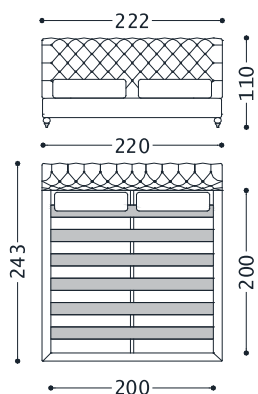

01AFLC1

1 PAAR KISSENZYLINDER (FÜR 1AFLLA200,
1AFLLA200B, 1AFLLA200AF)
1 DOPPELBETT MIT LATTENROST 200X200

01AFLC1

Kundenstoffe	5.135,00
Cat.6	5.465,00
Cat.7	5.630,00
Cat.8	5.795,00
Cat.9	6.289,00
Cat.10	6.619,00
Cat.11	6.990,00
Cat.12	7.361,00
Cat.13	7.814,00