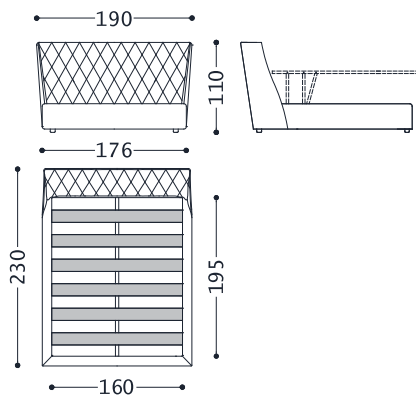

1GRLLA160AF

DOPPELBETT MIT KASTEN UND MECHANISMUS DER DAS ANHEBEN ERLEICHTERT (LATTENROST 160X195)

1GRLLA160AF	
Kundenstoffe	4.817,00
Cat.6	5.024,00
Cat.7	5.128,00
Cat.8	5.232,00
Cat.9	5.544,00
Cat.10	5.751,00
Cat.11	5.985,00
Cat.12	6.219,00
Cat.13	6.505,00

2GRLLA160AF	
Cat.E	5.430,00
Cat.F	6.097,00
Cat.G	6.403,00
Cat.H	6.848,00
Cat.I	7.710,00
Cat.L	8.099,00
Cat.M	8.600,00

BANK FÜR DOPPELBETT 200X200

1GRLPC200	
Kundenstoffe	1.173,00
Cat.6	1.254,00
Cat.7	1.295,00
Cat.8	1.335,00
Cat.9	1.457,00
Cat.10	1.539,00
Cat.11	1.630,00
Cat.12	1.722,00
Cat.13	1.834,00

2GRLPC200	
Cat.E	1.158,00
Cat.F	1.350,00
Cat.G	1.438,00
Cat.H	1.566,00
Cat.I	1.814,00
Cat.L	1.925,00
Cat.M	2.069,00

BANK FÜR DOPPELBETT 180X200

1GRLPC180	
Kundenstoffe	1.095,00
Cat.6	1.169,00
Cat.7	1.206,00
Cat.8	1.243,00
Cat.9	1.355,00
Cat.10	1.430,00
Cat.11	1.513,00
Cat.12	1.597,00
Cat.13	1.699,00

2GRLPC180	
Cat.E	1.074,00
Cat.F	1.244,00
Cat.G	1.322,00
Cat.H	1.435,00
Cat.I	1.655,00
Cat.L	1.754,00
Cat.M	1.882,00