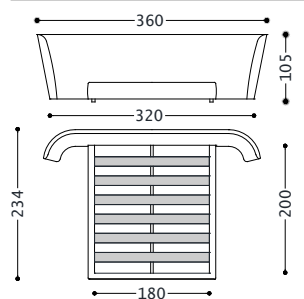

1SMLLA180H

DOPPELBETT MIT LATTENROST 180X200
(KOPFTEIL HOCH)

1SMLLA180H

Kundenstoffe	4.249,00
Cat.6	4.576,00
Cat.7	4.739,00
Cat.8	4.902,00
Cat.9	5.392,00
Cat.10	5.719,00
Cat.11	6.086,00
Cat.12	6.453,00
Cat.13	6.902,00