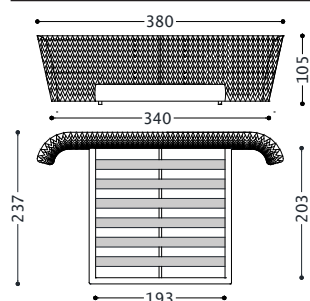

1SM2LAKSH

AMERICAN KING SIZE DOPPELBETT MIT
LATTENROST 193X203 (KOPFTEIL HOCH
MIT ZENTRALER NAHT)

1SM2LAKSH

Kundenstoffe	5.502,00
Cat.6	5.893,00
Cat.7	6.089,00
Cat.8	6.284,00
Cat.9	6.871,00
Cat.10	7.262,00
Cat.11	7.702,00
Cat.12	8.142,00
Cat.13	8.680,00