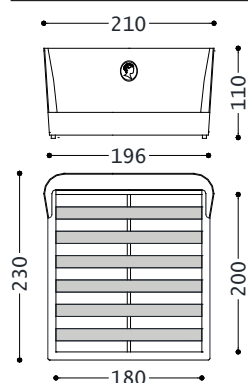

2VIRLA180

DOPPELBETT MIT LATTENROST 180X200

2VIRLA180

Cat.E	5.008,00
Cat.F	5.790,00
Cat.G	6.149,00
Cat.H	6.671,00
Cat.I	7.682,00
Cat.L	8.138,00
Cat.M	8.725,00