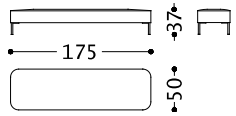

07 S75 N/E D. BETTEN 03.2023

1LNLPN175

BANK 175 CMS

1LNLPN175		2LNLPN175	
Cat.3	690,00	Cat.E	839,00
Cat.4	719,00	Cat.F	981,00
Cat.5	741,00	Cat.G	1.047,00
Cat.6	762,00	Cat.H	1.142,00
Cat.7	791,00	Cat.I	1.326,00
Cat.8	820,00	Cat.L	1.409,00
Cat.9	907,00	Cat.M	1.516,00
Cat.10	965,00		
Cat.11	1.031,00		
Cat.12	1.096,00		
Cat.13	1.176,00