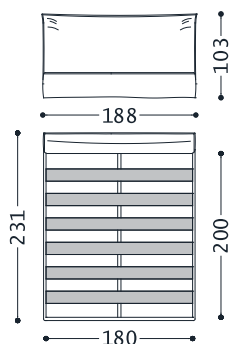

1PTLLA180H

DOPPELBETT MIT LATTENROST 180X200 (KOPFTEIL HOCH)

1PTLLA180H		2PILLA180H	
Cat.3	2.855,00	Cat.E	3.525,00
Cat.4	2.983,00	Cat.F	4.175,00
Cat.5	3.080,00	Cat.G	4.473,00
Cat.6	3.176,00	Cat.H	4.906,00
Cat.7	3.305,00	Cat.I	5.746,00
Cat.8	3.434,00	Cat.L	6.125,00
Cat.9	3.820,00	Cat.M	6.613,00
Cat.10	4.077,00		
Cat.11	4.367,00		
Cat.12	4.656,00		
Cat.13	5.010,00