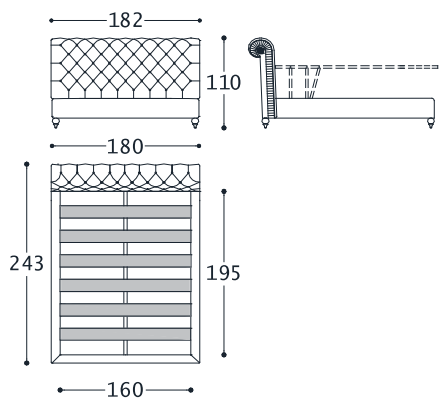

07 S75 N/E D. BETTEN 03.2023

DOPPELBETT MIT KASTEN UND MECHANISMUS DER DAS ANHEBEN ERLEICHTERT (LATTENROST 160X195)

1AFLLA160AF

1AFLLA160AF	
Kundenstoffe	5.122,00
Cat.6	5.376,00
Cat.7	5.503,00
Cat.8	5.630,00
Cat.9	6.012,00
Cat.10	6.266,00
Cat.11	6.553,00
Cat.12	6.839,00
Cat.13	7.189,00

2AFLLA160AF	
Cat.E	5.724,00
Cat.F	6.493,00
Cat.G	6.846,00
Cat.H	7.359,00
Cat.I	8.354,00
Cat.L	8.803,00
Cat.M	9.380,00

BANK FÜR DOPPELBETT 200X200

1AFLPC200	
Kundenstoffe	2.664,00
Cat.6	2.776,00
Cat.7	2.831,00
Cat.8	2.887,00
Cat.9	3.054,00
Cat.10	3.165,00
Cat.11	3.291,00
Cat.12	3.416,00
Cat.13	3.569,00

2AFLPC200	
Cat.E	2.729,00
Cat.F	3.047,00
Cat.G	3.193,00
Cat.H	3.406,00
Cat.I	3.817,00
Cat.L	4.003,00
Cat.M	4.242,00

BANK FÜR DOPPELBETT 180X200

1AFLPC180	
Kundenstoffe	2.516,00
Cat.6	2.618,00
Cat.7	2.669,00
Cat.8	2.720,00
Cat.9	2.874,00
Cat.10	2.976,00
Cat.11	3.092,00
Cat.12	3.207,00
Cat.13	3.347,00

2AFLPC180	
Cat.E	2.569,00
Cat.F	2.863,00
Cat.G	2.998,00
Cat.H	3.194,00
Cat.I	3.574,00
Cat.L	3.745,00
Cat.M	3.966,00

BANK FÜR DOPPELBETT 160X200

1AFLPC160	
Kundenstoffe	2.366,00
Cat.6	2.461,00
Cat.7	2.508,00
Cat.8	2.556,00
Cat.9	2.698,00
Cat.10	2.793,00
Cat.11	2.899,00
Cat.12	3.006,00
Cat.13	3.137,00

2AFLPC160	
Cat.E	2.406,00
Cat.F	2.675,00
Cat.G	2.799,00
Cat.H	2.979,00
Cat.I	3.327,00
Cat.L	3.485,00
Cat.M	3.687,00