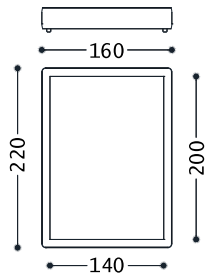

1LGTS140B

EINZELBETT SOMMIER GEEIGNET FÜR LATTENROST 140X200 (LATTENROST IST NICHT INKLUSIVE)

1LGTS140B		2LGTS140B	
Cat.3	1.281,00	Cat.E	1.572,00
Cat.4	1.327,00	Cat.F	1.823,00
Cat.5	1.362,00	Cat.G	1.938,00
Cat.6	1.397,00	Cat.H	2.105,00
Cat.7	1.444,00	Cat.I	2.429,00
Cat.8	1.490,00	Cat.L	2.575,00
Cat.9	1.630,00	Cat.M	2.763,00
Cat.10	1.723,00		
Cat.11	1.828,00		
Cat.12	1.932,00		
Cat.13	2.060,00