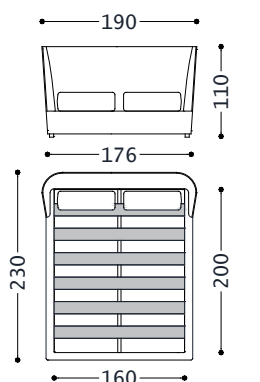

01VILC3

1 PAAR KISSENZYLINDER (FÜR 1VILLA160,
1VILLA160B, 1VILLB160AF)
1 DOPPELBETT MIT LATTENROST 160X200

01VILC3

Kundenstoffe	3.947,00
Cat.6	4.205,00
Cat.7	4.334,00
Cat.8	4.462,00
Cat.9	4.848,00
Cat.10	5.105,00
Cat.11	5.395,00
Cat.12	5.685,00
Cat.13	6.039,00