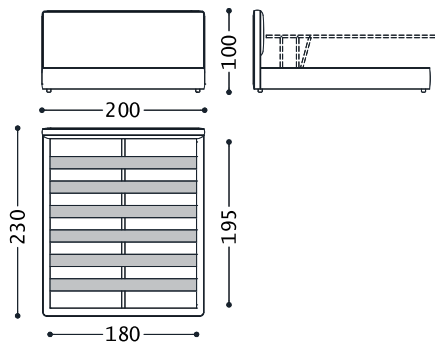

07 S75 N/E D. BETTEN 03.2023

1LGTLA180AFH

DOPPELBETT MIT KASTEN UND MECHANISMUS DER DAS ANHEBEN ERLEICHTERT -LATTENROST 180X195 (KOPFTEIL HOCH)

1LGTLA180AFH	
Cat.3	3.392,00
Cat.4	3.484,00
Cat.5	3.553,00
Cat.6	3.622,00
Cat.7	3.715,00
Cat.8	3.807,00
Cat.9	4.084,00
Cat.10	4.269,00
Cat.11	4.477,00
Cat.12	4.684,00
Cat.13	4.938,00

2LGTLA180AFH	
Cat.E	4.133,00
Cat.F	4.802,00
Cat.G	5.109,00
Cat.H	5.556,00
Cat.I	6.420,00
Cat.L	6.811,00
Cat.M	7.313,00