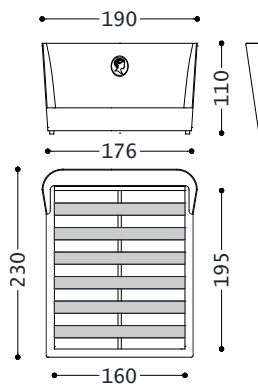

DOPPELBETT MIT KASTEN UND MECHANISMUS DER DAS ANHEBEN ERLEICHTERT (LATTENROST 160X195)

2VIRLB160AF

2VIRLB160AF	
Cat.E	5.319,00
Cat.F	6.045,00
Cat.G	6.377,00
Cat.H	6.861,00
Cat.I	7.799,00
Cat.L	8.222,00
Cat.M	8.767,00

BANK FÜR DOPPELBETT 200X200

2VIRPC200	
Cat.E	1.158,00
Cat.F	1.350,00
Cat.G	1.438,00
Cat.H	1.566,00
Cat.I	1.814,00
Cat.L	1.925,00
Cat.M	2.069,00