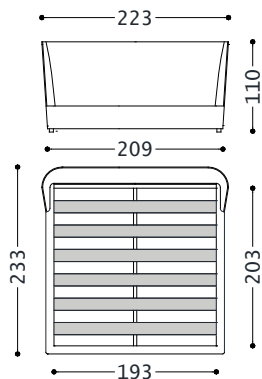

1VILLAKS

AMERICAN KING SIZE DOPPELBETT MIT LATTENROST 193X203

1VILLAKS	
Kundenstoffe	4.125,00
Cat.6	4.361,00
Cat.7	4.480,00
Cat.8	4.598,00
Cat.9	4.952,00
Cat.10	5.189,00
Cat.11	5.454,00
Cat.12	5.720,00
Cat.13	6.045,00

2VILLAKS	
Cat.E	4.814,00
Cat.F	5.636,00
Cat.G	6.013,00
Cat.H	6.561,00
Cat.I	7.622,00
Cat.L	8.102,00
Cat.M	8.718,00