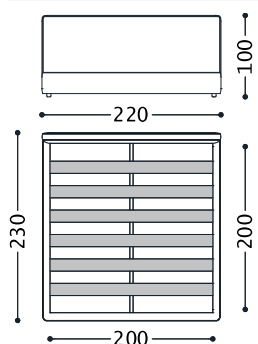

1LGTLA200H

DOPPELBETT MIT LATTENROST 200X200
(KOPFTEIL HOCH)

1LGTLA200H		2LGTLA200H	
Cat.3	2.833,00	Cat.E	3.634,00
Cat.4	2.932,00	Cat.F	4.356,00
Cat.5	3.007,00	Cat.G	4.687,00
Cat.6	3.082,00	Cat.H	5.168,00
Cat.7	3.181,00	Cat.I	6.101,00
Cat.8	3.281,00	Cat.L	6.522,00
Cat.9	3.580,00	Cat.M	7.063,00
Cat.10	3.779,00		
Cat.11	4.003,00		
Cat.12	4.227,00		
Cat.13	4.501,00