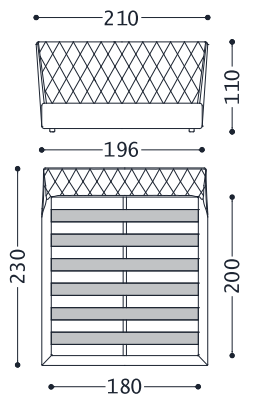

1GRLLA180

DOPPELBETT MIT LATTENROST 180X200

1GRLLA180		2GRLLA180	
Kundenstoffe	4.405,00	Cat.E	5.159,00
Cat.6	4.628,00	Cat.F	5.870,00
Cat.7	4.740,00	Cat.G	6.196,00
Cat.8	4.851,00	Cat.H	6.670,00
Cat.9	5.185,00	Cat.I	7.589,00
Cat.10	5.408,00	Cat.L	8.004,00
Cat.11	5.659,00	Cat.M	8.537,00
Cat.12	5.909,00		
Cat.13	6.216,00