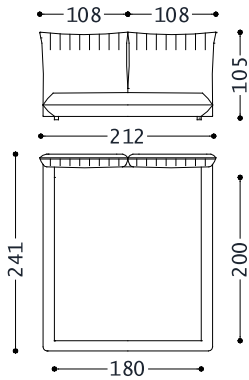

1BVLLA180BA

DOPPELBETT MIT 2 HOHEM KOPFTEILE FÜR
LATTENROST 180X200 (LATTENROST IST
NICHT INKLUSIVE)

1BVLLA180BA	
Cat.3	3.340,00
Cat.4	3.467,00
Cat.5	3.562,00
Cat.6	3.656,00
Cat.7	3.783,00
Cat.8	3.909,00
Cat.9	4.289,00
Cat.10	4.542,00
Cat.11	4.827,00
Cat.12	5.111,00
Cat.13	5.459,00

2BVPLA180BA	
Cat.E	4.113,00
Cat.F	4.881,00
Cat.G	5.233,00
Cat.H	5.745,00
Cat.I	6.736,00
Cat.L	7.184,00
Cat.M	7.760,00