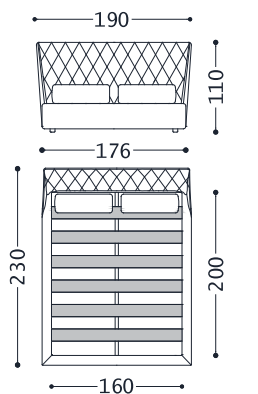

01GRLC3

1 PAAR KISSENZYLINDER (FÜR 1GRLLA160,
1GRLLA160B, 1GRLLA160AF)
1 DOPPELBETT MIT LATTENROST 160X200

01GRLC3

Kundenstoffe	4.455,00
Cat.6	4.718,00
Cat.7	4.849,00
Cat.8	4.979,00
Cat.9	5.372,00
Cat.10	5.634,00
Cat.11	5.928,00
Cat.12	6.223,00
Cat.13	6.584,00