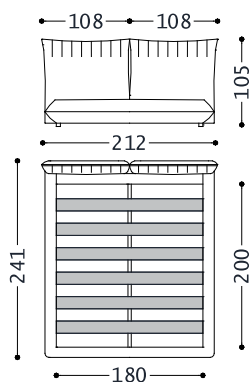

1BVLLA180A

DOPPELBETT MIT 2 HOHEM KOPFTEILE UND GEEIGNET FÜR LATTENROST 180X200

1BVLLA180A	
Cat.3	4.032,00
Cat.4	4.159,00
Cat.5	4.254,00
Cat.6	4.348,00
Cat.7	4.475,00
Cat.8	4.601,00
Cat.9	4.981,00
Cat.10	5.234,00
Cat.11	5.519,00
Cat.12	5.803,00
Cat.13	6.151,00

2BVPLA180A	
Cat.E	4.792,00
Cat.F	5.560,00
Cat.G	5.912,00
Cat.H	6.424,00
Cat.I	7.415,00
Cat.L	7.863,00
Cat.M	8.439,00