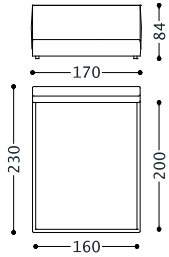

07 S75 N/E D. BETTEN 03.2023

1DILLA160B

DOPPELBETT GEEIGNET FÜR LATTENROST
160X200 (LATTENROST IST NICHT
INKLUSIVE)

1DILLA160B		2DILLA160B	
Cat.3	1.929,00	Cat.E	2.455,00
Cat.4	2.000,00	Cat.F	2.914,00
Cat.5	2.054,00	Cat.G	3.124,00
Cat.6	2.107,00	Cat.H	3.430,00
Cat.7	2.178,00	Cat.I	4.022,00
Cat.8	2.250,00	Cat.L	4.290,00
Cat.9	2.464,00	Cat.M	4.634,00
Cat.10	2.606,00		
Cat.11	2.766,00		
Cat.12	2.927,00		
Cat.13	3.123,00