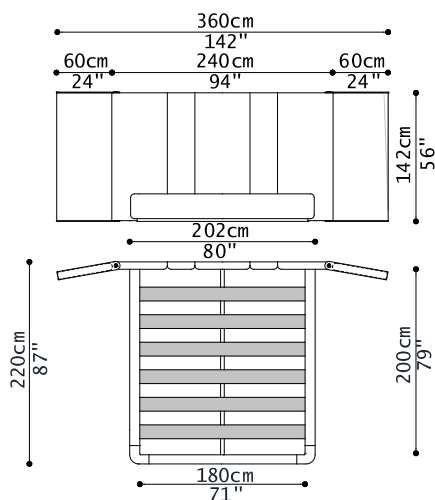

MOCAMBO LETTO

Wahrung: EUR

alberta
Made in Italy

07 S75 N/E D. BETTEN 03.2023

VERSION IM ABZIEHBAREN STOFF UND BEZUG MIT EINEM EINZIGEN STOFF FUER KOPFENDE UND BETTRAHMEN. GESTREIFTE STOFFE ODER DIE MIT MUSTERN, DIE GETROFFEN WERDEN MUESSEN, PASSEN NICHT ZU DIESEM MODELL. ES GIBT EIN "FLÜGEL-SET", DAS MIT DEM KOPFTEIL VERBUNDEN WERDEN KANN. DER MATRATZEPREIS IST NICHT EINGESCHLOSSEN.