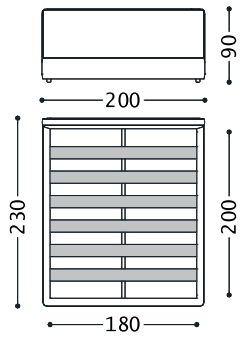

07 S75 N/E D. BETTEN 03.2023

1LGTLA180

DOPPELBETT MIT LATTENROST 180X200

1LGTLA180		2LGTLA180	
Cat.3	2.561,00	Cat.E	3.263,00
Cat.4	2.651,00	Cat.F	3.895,00
Cat.5	2.718,00	Cat.G	4.185,00
Cat.6	2.786,00	Cat.H	4.607,00
Cat.7	2.876,00	Cat.I	5.424,00
Cat.8	2.966,00	Cat.L	5.793,00
Cat.9	3.237,00	Cat.M	6.267,00
Cat.10	3.417,00		
Cat.11	3.620,00		
Cat.12	3.823,00		
Cat.13	4.071,00