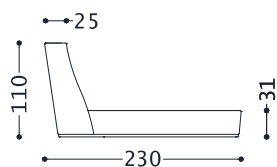

VIVIEN LETTO ROYAL

Währung: EUR

alberta
Made in Italy

07 S75 N/E D. BETTEN 03.2023

BETT MIT LOGO SPECIAL IMMER INKLUSIV. DIE LATTENROSTE 180X200 UND 200X200 SIND IMMER IN 2 STÜCK GETEILT. DER MATRATZEPREIS IST NICHT EINGESCHLOSSEN.