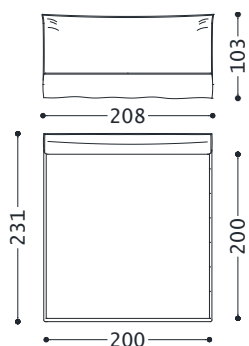

1PTLLA200BH

DOPPELBETT GEEIGNET FÜR LATTENROST
200X200 -LATTENROST IST NICHT INKLUSIVE
(KOPFTEIL HOCH)

1PTLLA200BH	
Cat.3	2.380,00
Cat.4	2.514,00
Cat.5	2.614,00
Cat.6	2.715,00
Cat.7	2.848,00
Cat.8	2.982,00
Cat.9	3.383,00
Cat.10	3.651,00
Cat.11	3.952,00
Cat.12	4.253,00
Cat.13	4.621,00

2PILLA200BH	
Cat.E	3.135,00
Cat.F	3.848,00
Cat.G	4.175,00
Cat.H	4.651,00
Cat.I	5.572,00
Cat.L	5.988,00
Cat.M	6.523,00