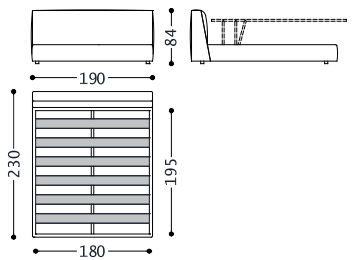

1DILLB180AF

DOPPELBETT MIT KASTEN UND MECHANISMUS DER DAS ANHEBEN ERLEICHTERT (LATTENROST 180X195)

1DILLB180AF		2DILLB180AF	
Cat.3	3.417,00	Cat.E	4.024,00
Cat.4	3.494,00	Cat.F	4.550,00
Cat.5	3.552,00	Cat.G	4.791,00
Cat.6	3.610,00	Cat.H	5.141,00
Cat.7	3.687,00	Cat.I	5.820,00
Cat.8	3.764,00	Cat.L	6.127,00
Cat.9	3.996,00	Cat.M	6.521,00
Cat.10	4.150,00		
Cat.11	4.324,00		
Cat.12	4.498,00		
Cat.13	4.710,00