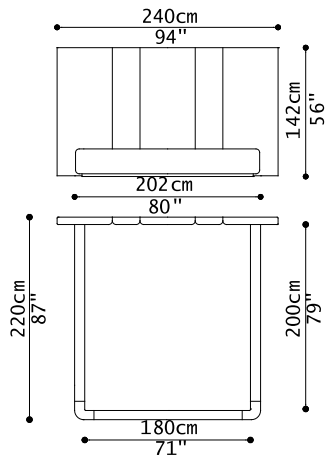

2MOCLA200B	
Cat.E	4.090,00
Cat.F	4.777,00
Cat.G	5.092,00
Cat.H	5.550,00
Cat.I	6.437,00
Cat.L	6.838,00
Cat.M	7.353,00

1MOCLA200B

MOCAMBO LETTO

Wahrung: EUR

alberta
Made in Italy

07 S75 N/E D. BETTEN 03.2023