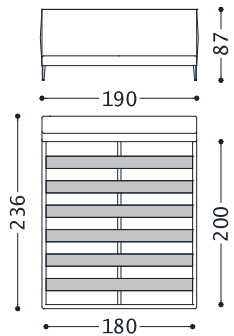

1GIBLA180

DOPPELBETT MIT LATTENROST 180X200

1GIBLA180		2GIBLA180	
Cat.3	3.416,00	Cat.E	3.879,00
Cat.4	3.487,00	Cat.F	4.341,00
Cat.5	3.540,00	Cat.G	4.553,00
Cat.6	3.593,00	Cat.H	4.862,00
Cat.7	3.663,00	Cat.I	5.459,00
Cat.8	3.734,00	Cat.L	5.729,00
Cat.9	3.945,00	Cat.M	6.075,00
Cat.10	4.086,00		
Cat.11	4.245,00		
Cat.12	4.404,00		
Cat.13	4.598,00