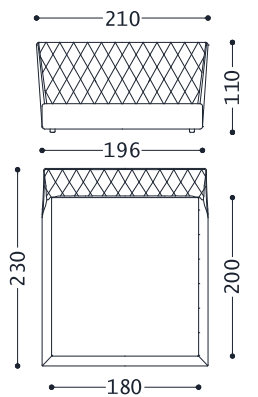

1GRLLA180B

DOPPELBETT GEEIGNET FÜR LATTENROST 180X200 (LATTENROST IST NICHT INKLUSIVE)

1GRLLA180B	
Kundenstoffe	3.784,00
Cat.6	4.006,00
Cat.7	4.118,00
Cat.8	4.229,00
Cat.9	4.563,00
Cat.10	4.786,00
Cat.11	5.037,00
Cat.12	5.287,00
Cat.13	5.594,00

2GRLLA180B	
Cat.E	4.559,00
Cat.F	5.270,00
Cat.G	5.596,00
Cat.H	6.070,00
Cat.I	6.988,00
Cat.L	7.403,00
Cat.M	7.936,00