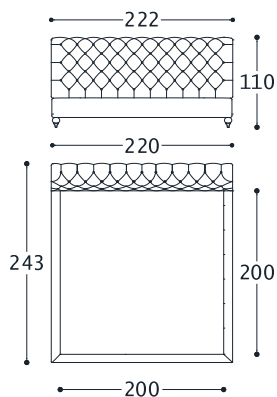

1AFLLA200B

DOPPELBETT GEEIGNET FÜR LATTENROST 200X200 (LATTENROST IST NICHT INKLUSIVE)

1AFLLA200B		2AFLLA200B	
Kundenstoffe	4.166,00	Cat.E	4.870,00
Cat.6	4.441,00	Cat.F	5.721,00
Cat.7	4.579,00	Cat.G	6.112,00
Cat.8	4.717,00	Cat.H	6.679,00
Cat.9	5.130,00	Cat.I	7.779,00
Cat.10	5.405,00	Cat.L	8.276,00
Cat.11	5.715,00	Cat.M	8.915,00
Cat.12	6.025,00		
Cat.13	6.404,00