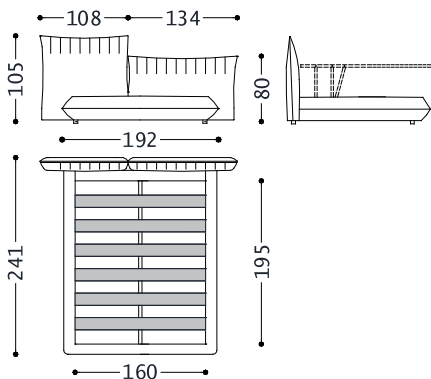

1BVLLA160ABAF

DOPPELBETT MIT 1 HOHEM KOPFTEIL, 1 NIEDRIGEM KOPFTEIL UND MECHANISMUS DER DAS ANHEBEN ERLEICHTERT (LATTENROST 160X195)

1BVLLA160ABAF	
Cat.3	4.422,00
Cat.4	4.553,00
Cat.5	4.651,00
Cat.6	4.750,00
Cat.7	4.880,00
Cat.8	5.011,00
Cat.9	5.404,00
Cat.10	5.666,00
Cat.11	5.960,00
Cat.12	6.254,00
Cat.13	6.614,00

2BVPLA160ABAF	
Cat.E	5.152,00
Cat.F	5.959,00
Cat.G	6.328,00
Cat.H	6.866,00
Cat.I	7.909,00
Cat.L	8.380,00
Cat.M	8.985,00