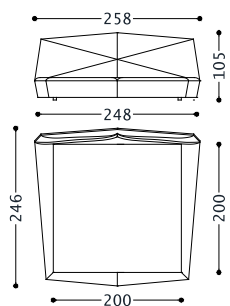

07 S75 N/E D. BETTEN 03.2023

1GSLLA200B

DOPPELBETT GEEIGNET FÜR LATTENROST
200X200 (LATTENROST IST NICHT
INKLUSIVE)

1GSLLA200B		2GSLLA200B	
Cat.3	3.620,00	Cat.E	4.543,00
Cat.4	3.744,00	Cat.F	5.359,00
Cat.5	3.837,00	Cat.G	5.733,00
Cat.6	3.929,00	Cat.H	6.277,00
Cat.7	4.053,00	Cat.I	7.330,00
Cat.8	4.176,00	Cat.L	7.806,00
Cat.9	4.547,00	Cat.M	8.418,00
Cat.10	4.794,00		
Cat.11	5.073,00		
Cat.12	5.351,00		
Cat.13	5.691,00