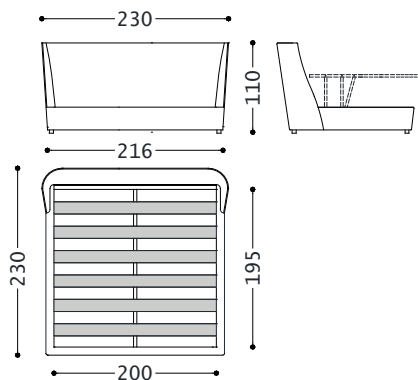

1VILLB200AF

DOPPELBETT MIT KASTEN UND
MECHANISMUS DER DAS ANHEBEN
ERLEICHTERT (LATTENROST 200X195)

1VILLB200AF	
Kundenstoffe	4.888,00
Cat.6	5.128,00
Cat.7	5.248,00
Cat.8	5.367,00
Cat.9	5.726,00
Cat.10	5.966,00
Cat.11	6.235,00
Cat.12	6.504,00
Cat.13	6.833,00

2VILLB200AF	
Cat.E	5.521,00
Cat.F	6.343,00
Cat.G	6.719,00
Cat.H	7.267,00
Cat.I	8.329,00
Cat.L	8.808,00
Cat.M	9.424,00