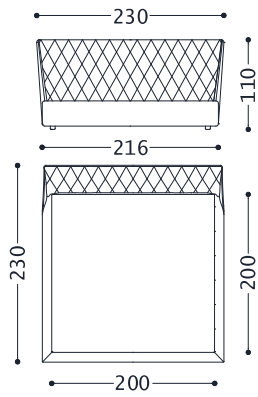

07 S75 N/E D. BETTEN 03.2023

1GRLLA200B

DOPPELBETT GEEIGNET FÜR LATTENROST 200X200 (LATTENROST IST NICHT INKLUSIVE)

1GRLLA200B	
Kundenstoffe	3.938,00
Cat.6	4.174,00
Cat.7	4.293,00
Cat.8	4.411,00
Cat.9	4.765,00
Cat.10	5.002,00
Cat.11	5.267,00
Cat.12	5.533,00
Cat.13	5.858,00

2GRLLA200B	
Cat.E	4.812,00
Cat.F	5.567,00
Cat.G	5.913,00
Cat.H	6.416,00
Cat.I	7.391,00
Cat.L	7.831,00
Cat.M	8.397,00