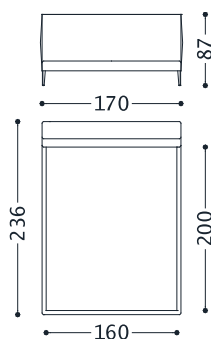

1GIBLA160B

DOPPELBETT GEEIGNET FÜR LATTENROST
160X200 (LATTENROST IST NICHT
INKLUSIVE)

1GIBLA160B		2GIBLA160B	
Cat.3	2.759,00	Cat.E	3.149,00
Cat.4	2.826,00	Cat.F	3.556,00
Cat.5	2.876,00	Cat.G	3.743,00
Cat.6	2.926,00	Cat.H	4.015,00
Cat.7	2.993,00	Cat.I	4.542,00
Cat.8	3.060,00	Cat.L	4.780,00
Cat.9	3.260,00	Cat.M	5.086,00
Cat.10	3.394,00		
Cat.11	3.544,00		
Cat.12	3.695,00		
Cat.13	3.878,00