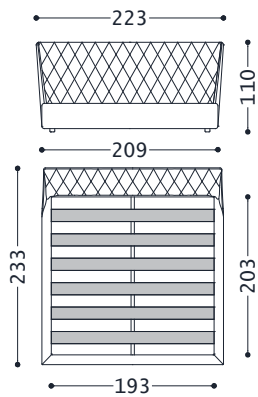

1GRLLAKS

AMERICAN KING SIZE DOPPELBETT MIT LATTENROST 193X203

1GRLLAKS		2GRLLAKS	
Kundenstoffe	4.646,00	Cat.E	5.496,00
Cat.6	4.883,00	Cat.F	6.251,00
Cat.7	5.001,00	Cat.G	6.597,00
Cat.8	5.119,00	Cat.H	7.100,00
Cat.9	5.474,00	Cat.I	8.075,00
Cat.10	5.710,00	Cat.L	8.515,00
Cat.11	5.976,00	Cat.M	9.081,00
Cat.12	6.242,00		
Cat.13	6.567,00