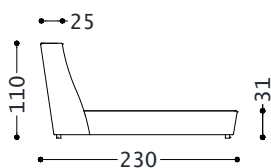

07 S75 N/E D. BETTEN 03.2023

ABNEHMBARE BEZÜGE. MAN KANN KOPFTEIL UND BETTRAHMEN MIT DEM SELBEN STOFF BEZIEHEN. MODELL AUS KUNSTLEDER NICHT VERFÜGBAR. AUF WUNSCH KÖNNEN DIE ELEMENTE MIT DEM LOGO VERSEHEN SEIN. DAS LOGO WIRD AUF KOPFTEIL VERZIERT. 2 MÖGLICHKEITEN: 1) GESTEPPTES LOGO (ERHOHUNG EUR 133,00); 2) LOGO LUX LEDERVERZIERT (ERHOHUNG EUR 600,00). DIE LATTENROSTE 180X200 UND 200X200 SIND IMMER IN 2 STÜCK GETEILT. DER MATRATZEPREIS IST NICHT EINGESCHLOSSEN.

1 PAAR KISSENZYLINDER (FÜR 1VILLA200,
1VILLA200B, 1VILLB200AF)
1 DOPPELBETT MIT LATTENROST 200X200

01VILC1

Kundenstoffe	4.390,00
Cat.6	4.683,00
Cat.7	4.831,00
Cat.8	4.978,00
Cat.9	5.418,00
Cat.10	5.711,00
Cat.11	6.041,00
Cat.12	6.372,00
Cat.13	6.776,00

1 PAAR KISSENZYLINDER (FÜR 1VILLA180,
1VILLA180B, 1VILLB180AF)
1 DOPPELBETT MIT LATTENROST 180X200

01VILC2

Kundenstoffe	4.126,00
Cat.6	4.400,00
Cat.7	4.536,00
Cat.8	4.673,00
Cat.9	5.084,00
Cat.10	5.359,00
Cat.11	5.667,00
Cat.12	5.975,00
Cat.13	6.351,00

1 PAAR KISSENZYLINDER (FÜR 1VILLA160,
1VILLA160B, 1VILLB160AF)
1 DOPPELBETT MIT LATTENROST 160X200

01VILC3

Kundenstoffe	3.947,00
Cat.6	4.205,00
Cat.7	4.334,00
Cat.8	4.462,00
Cat.9	4.848,00
Cat.10	5.105,00
Cat.11	5.395,00
Cat.12	5.685,00
Cat.13	6.039,00