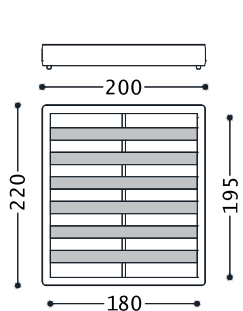

07 S75 N/E D. BETTEN 03.2023

1LGTS180AF

DOPPELBETT SOMMIER MIT KASTEN UND MECHANISM US DER DAS ANHEBEN ERLEICHTERT (LATTENROST 180X195)

1LGTS180AF		2LGTS180AF	
Cat.3	2.803,00	Cat.E	3.131,00
Cat.4	2.852,00	Cat.F	3.413,00
Cat.5	2.890,00	Cat.G	3.542,00
Cat.6	2.927,00	Cat.H	3.729,00
Cat.7	2.976,00	Cat.I	4.093,00
Cat.8	3.025,00	Cat.L	4.257,00
Cat.9	3.174,00	Cat.M	4.468,00
Cat.10	3.273,00		
Cat.11	3.384,00		
Cat.12	3.495,00		
Cat.13	3.631,00