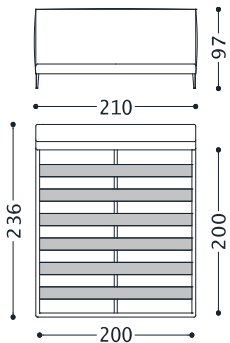

1GIBLA200H

DOPPELBETT MIT LATTENROST 200X200
(KOPFTEIL HOCH)

1GIBLA200H		2GIBLA200H	
Cat.3	3.854,00	Cat.E	4.440,00
Cat.4	3.937,00	Cat.F	5.009,00
Cat.5	3.999,00	Cat.G	5.270,00
Cat.6	4.061,00	Cat.H	5.649,00
Cat.7	4.143,00	Cat.I	6.385,00
Cat.8	4.225,00	Cat.L	6.717,00
Cat.9	4.473,00	Cat.M	7.144,00
Cat.10	4.637,00		
Cat.11	4.823,00		
Cat.12	5.008,00		
Cat.13	5.235,00