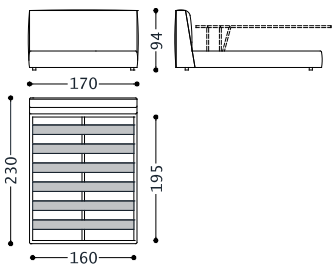

1DILLB160AFH

DOPPELBETT MIT KASTEN UND MECHANISMUS DER DAS ANHEBEN ERLEICHTERT -LATTENROST 160X195 (KOPFTEIL HOCH)

1DILLB160AFH		2DILLB160AFH	
Cat.3	3.381,00	Cat.E	3.929,00
Cat.4	3.462,00	Cat.F	4.424,00
Cat.5	3.522,00	Cat.G	4.650,00
Cat.6	3.583,00	Cat.H	4.980,00
Cat.7	3.664,00	Cat.I	5.618,00
Cat.8	3.745,00	Cat.L	5.907,00
Cat.9	3.988,00	Cat.M	6.278,00
Cat.10	4.150,00		
Cat.11	4.332,00		
Cat.12	4.514,00		
Cat.13	4.736,00		

1DILTRL

METALL TRAVERSE CMS 200

2DILTRL	
	168,00