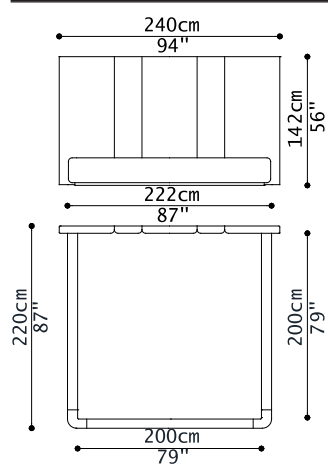

1MOCLA200B

DOPPELBETT MIT LATTENROST 180X200

1MOCLA180	
Kundenstoffe	3.624,00
Cat.6	3.807,00
Cat.7	3.898,00
Cat.8	3.990,00
Cat.9	4.265,00
Cat.10	4.448,00
Cat.11	4.654,00
Cat.12	4.860,00
Cat.13	5.112,00

2MOCLA180	
Cat.E	4.449,00
Cat.F	5.102,00
Cat.G	5.401,00
Cat.H	5.835,00
Cat.I	6.678,00
Cat.L	7.058,00
Cat.M	7.547,00

1MOCLA180