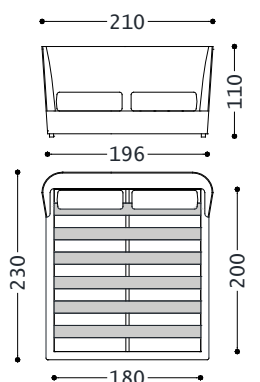

01VILC2

1 PAAR KISSENZYLINDER (FÜR 1VILLA180,
1VILLA180B, 1VILLB180AF)
1 DOPPELBETT MIT LATTENROST 180X200

01VILC2

Kundenstoffe	4.126,00
Cat.6	4.400,00
Cat.7	4.536,00
Cat.8	4.673,00
Cat.9	5.084,00
Cat.10	5.359,00
Cat.11	5.667,00
Cat.12	5.975,00
Cat.13	6.351,00