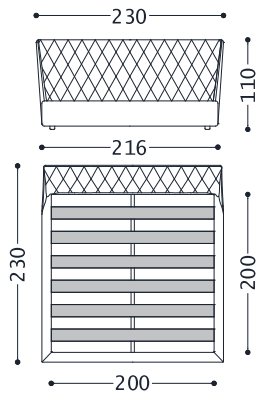

07 S75 N/E D. BETTEN 03.2023

1GRLLA200

DOPPELBETT MIT LATTENROST 200X200

1GRLLA200		2GRLLA200	
Kundenstoffe	4.669,00	Cat.E	5.518,00
Cat.6	4.905,00	Cat.F	6.272,00
Cat.7	5.023,00	Cat.G	6.618,00
Cat.8	5.141,00	Cat.H	7.121,00
Cat.9	5.496,00	Cat.I	8.096,00
Cat.10	5.732,00	Cat.L	8.536,00
Cat.11	5.998,00	Cat.M	9.102,00
Cat.12	6.264,00		
Cat.13	6.589,00