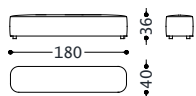

2VIRPC200

BANK FÜR DOPPELBETT 200X200

2VIRPC200	
Cat.E	1.158,00
Cat.F	1.350,00
Cat.G	1.438,00
Cat.H	1.566,00
Cat.I	1.814,00
Cat.L	1.925,00
Cat.M	2.069,00