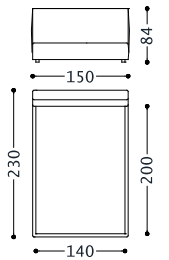

1DILLA140B

EINZELBETT GEEIGNET FÜR LATTENROST
140X200 (LATTENROST IST NICHT
INKLUSIVE)

1DILLA140B		2DILLA140B	
Cat.3	1.812,00	Cat.E	2.205,00
Cat.4	1.878,00	Cat.F	2.561,00
Cat.5	1.928,00	Cat.G	2.724,00
Cat.6	1.978,00	Cat.H	2.962,00
Cat.7	2.044,00	Cat.I	3.422,00
Cat.8	2.110,00	Cat.L	3.630,00
Cat.9	2.308,00	Cat.M	3.897,00
Cat.10	2.440,00		
Cat.11	2.589,00		
Cat.12	2.737,00		
Cat.13	2.919,00