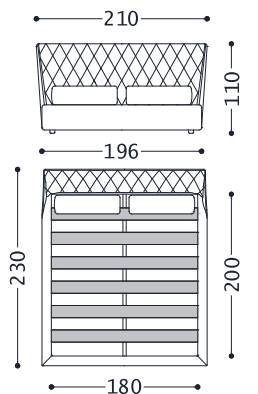

01GRLC2

1 PAAR KISSENZYLINDER (FÜR 1GRLLA180,
1GRLLA180B, 1GRLLA180AF)
1 DOPPELBETT MIT LATTENROST 180X200

01GRLC2

Kundenstoffe	4.641,00
Cat.6	4.918,00
Cat.7	5.057,00
Cat.8	5.195,00
Cat.9	5.610,00
Cat.10	5.888,00
Cat.11	6.200,00
Cat.12	6.511,00
Cat.13	6.892,00