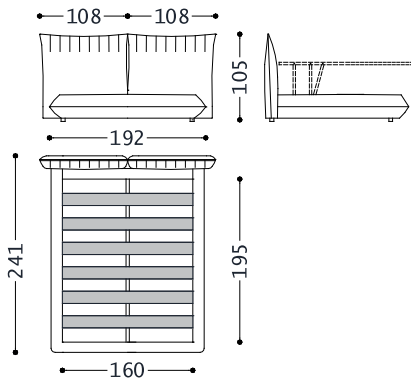

1BVLLA160AAF

DOPPELBETT MIT 2 HOHEM KOPFTEILE UND MECHANISMUS DER DAS ANHEBEN ERLEICHTERT (LATTENROST 160X195)

1BVLLA160AAF	
Cat.3	4.427,00
Cat.4	4.550,00
Cat.5	4.643,00
Cat.6	4.736,00
Cat.7	4.859,00
Cat.8	4.983,00
Cat.9	5.354,00
Cat.10	5.601,00
Cat.11	5.879,00
Cat.12	6.157,00
Cat.13	6.497,00

2BVPLA160AAF	
Cat.E	5.111,00
Cat.F	5.861,00
Cat.G	6.205,00
Cat.H	6.706,00
Cat.I	7.675,00
Cat.L	8.112,00
Cat.M	8.675,00