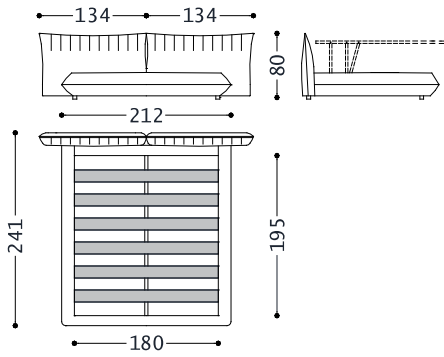

07 S75 N/E D. BETTEN 03.2023

1BVLLA180BAF

DOPPELBETT MIT 2 NIEDRIGE KOPFTEILE UND MECHANISMUS DER DAS ANHEBEN ERLEICHTERT (LATTENROST 180X195)

1BVLLA180BAF	
Cat.3	4.506,00
Cat.4	4.645,00
Cat.5	4.750,00
Cat.6	4.855,00
Cat.7	4.994,00
Cat.8	5.134,00
Cat.9	5.553,00
Cat.10	5.832,00
Cat.11	6.146,00
Cat.12	6.460,00
Cat.13	6.844,00

2BVPLA180BAF	
Cat.E	5.286,00
Cat.F	6.168,00
Cat.G	6.571,00
Cat.H	7.159,00
Cat.I	8.297,00
Cat.L	8.811,00
Cat.M	9.472,00