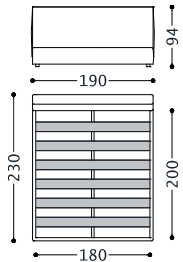

1DILLA180H

DOPPELBETT MIT LATTENROST 180X200
(KOPFTEIL HOCH)

1DILLA180H		2DILLA180H	
Cat.3	2.666,00	Cat.E	3.295,00
Cat.4	2.756,00	Cat.F	3.860,00
Cat.5	2.823,00	Cat.G	4.120,00
Cat.6	2.890,00	Cat.H	4.497,00
Cat.7	2.980,00	Cat.I	5.227,00
Cat.8	3.070,00	Cat.L	5.557,00
Cat.9	3.339,00	Cat.M	5.982,00
Cat.10	3.519,00		
Cat.11	3.721,00		
Cat.12	3.923,00		
Cat.13	4.170,00