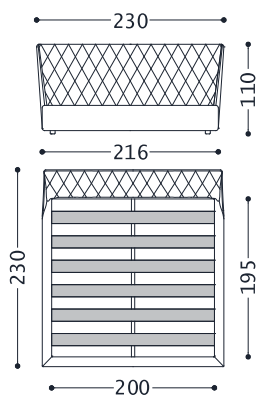

1GRLLA200AF

DOPPELBETT MIT KASTEN UND MECHANISMUS DER DAS ANHEBEN ERLEICHTERT (LATTENROST 200X195)

1GRLLA200AF	
Kundenstoffe	5.400,00
Cat.6	5.637,00
Cat.7	5.755,00
Cat.8	5.873,00
Cat.9	6.227,00
Cat.10	6.464,00
Cat.11	6.730,00
Cat.12	6.995,00
Cat.13	7.320,00

2GRLLA200AF	
Cat.E	6.197,00
Cat.F	6.952,00
Cat.G	7.298,00
Cat.H	7.801,00
Cat.I	8.776,00
Cat.L	9.216,00
Cat.M	9.782,00