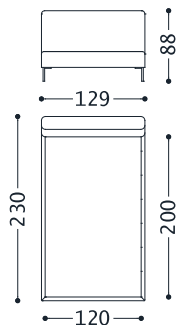

07 S75 N/E D. BETTEN 03.2023

1LNLLA120B

BETT GEEIGNET FÜR LATTENROST 120X200
(LATTENROST IST NICHT INKLUSIVE)

1LNLLA120B	
Cat.3	1.299,00
Cat.4	1.347,00
Cat.5	1.383,00
Cat.6	1.419,00
Cat.7	1.467,00
Cat.8	1.514,00
Cat.9	1.658,00
Cat.10	1.754,00
Cat.11	1.861,00
Cat.12	1.969,00
Cat.13	2.101,00

2LNLLA120B	
Cat.E	1.653,00
Cat.F	1.972,00
Cat.G	2.118,00
Cat.H	2.331,00
Cat.I	2.744,00
Cat.L	2.931,00
Cat.M	3.170,00