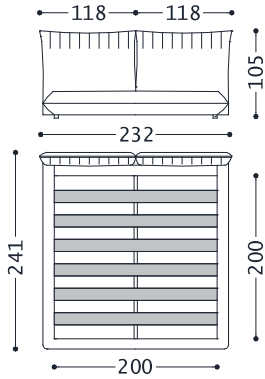

1BVLLA200A

DOPPELBETT MIT 2 HOHEM KOPFTEILE UND GEEIGNET FÜR LATTENROST 200X200

1BVLLA200A		2BVPLA200A	
Cat.3	4.306,00	Cat.E	5.163,00
Cat.4	4.440,00	Cat.F	6.009,00
Cat.5	4.541,00	Cat.G	6.397,00
Cat.6	4.642,00	Cat.H	6.961,00
Cat.7	4.776,00	Cat.I	8.055,00
Cat.8	4.911,00	Cat.L	8.548,00
Cat.9	5.314,00	Cat.M	9.183,00
Cat.10	5.583,00		
Cat.11	5.886,00		
Cat.12	6.189,00		
Cat.13	6.559,00		