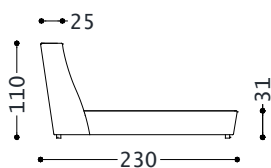

07 S75 N/E D. BETTEN 03.2023

DIE STOFF-VERSION IST ABZIEHBAR UND MAN KANN KOPFTEIL UND BETTRAHMEN MIT DEM SELBEN STOFFE BEZIEHEN. MODELL AUS KUNSTLEDER NICHT VERFÜGBAR. DIE LATTENROSTE 180X200 UND 200X200 SIND IMMER IN 2 STÜCK GETEILT. DER MATRATZEPREIS IST NICHT EINGESCHLOSSEN.

1 PAAR KISSENZYLINDER (FÜR 1GRLLA200,
1GRLLA200B, 1GRLLA200AF)
1 DOPPELBETT MIT LATTENROST 200X200

01GRLC1

Kundenstoffe	4.908,00
Cat.6	5.198,00
Cat.7	5.344,00
Cat.8	5.489,00
Cat.9	5.925,00
Cat.10	6.215,00
Cat.11	6.542,00
Cat.12	6.869,00
Cat.13	7.269,00

1 PAAR KISSENZYLINDER (FÜR 1GRLLA180,
1GRLLA180B, 1GRLLA180AF)
1 DOPPELBETT MIT LATTENROST 180X200

01GRLC2

Kundenstoffe	4.641,00
Cat.6	4.918,00
Cat.7	5.057,00
Cat.8	5.195,00
Cat.9	5.610,00
Cat.10	5.888,00
Cat.11	6.200,00
Cat.12	6.511,00
Cat.13	6.892,00

1 PAAR KISSENZYLINDER (FÜR 1GRLLA160,
1GRLLA160B, 1GRLLA160AF)
1 DOPPELBETT MIT LATTENROST 160X200

01GRLC3

Kundenstoffe	4.455,00
Cat.6	4.718,00
Cat.7	4.849,00
Cat.8	4.979,00
Cat.9	5.372,00
Cat.10	5.634,00
Cat.11	5.928,00
Cat.12	6.223,00
Cat.13	6.584,00