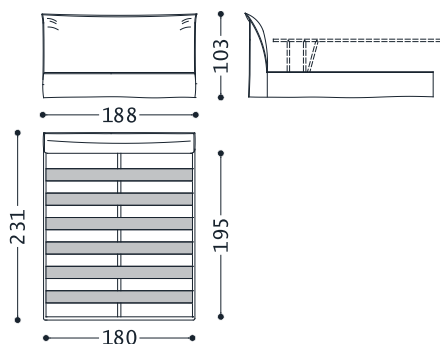

1PTLLB180AF

DOPPELBETT MIT KASTEN UND
MECHANISMUS DER DAS ANHEBEN
ERLEICHTERT (LATTENROST 180X195)

1PTLLB180AF		2PILLB180AF	
Cat.3	3.286,00	Cat.E	3.805,00
Cat.4	3.410,00	Cat.F	4.322,00
Cat.5	3.503,00	Cat.G	4.559,00
Cat.6	3.597,00	Cat.H	4.904,00
Cat.7	3.721,00	Cat.I	5.571,00
Cat.8	3.845,00	Cat.L	5.873,00
Cat.9	4.218,00	Cat.M	6.261,00
Cat.10	4.467,00		
Cat.11	4.747,00		
Cat.12	5.026,00		
Cat.13	5.368,00		