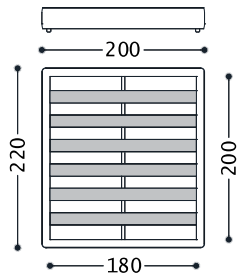

1LGTS180

DOPPELBETT SOMMIER MIT LATTENROST
180X200

1LGTS180		2LGTS180	
Cat.3	2.005,00	Cat.E	2.333,00
Cat.4	2.054,00	Cat.F	2.615,00
Cat.5	2.091,00	Cat.G	2.744,00
Cat.6	2.129,00	Cat.H	2.931,00
Cat.7	2.178,00	Cat.I	3.295,00
Cat.8	2.227,00	Cat.L	3.459,00
Cat.9	2.376,00	Cat.M	3.670,00
Cat.10	2.475,00		
Cat.11	2.586,00		
Cat.12	2.697,00		
Cat.13	2.833,00