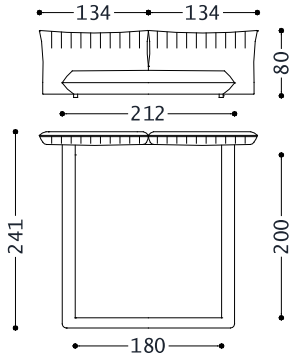

07 S75 N/E D. BETTEN 03.2023

1BVLLA180BB

DOPPELBETT MIT 2 NIEDRIGE KOPFTEILE
FÜR LATTENROST 180X200 (LATTENROST IST
NICHT INKLUSIVE)

1BVLLA180BB	
Cat.3	3.316,00
Cat.4	3.457,00
Cat.5	3.563,00
Cat.6	3.669,00
Cat.7	3.810,00
Cat.8	3.951,00
Cat.9	4.374,00
Cat.10	4.656,00
Cat.11	4.974,00
Cat.12	5.291,00
Cat.13	5.679,00

2BVPLA180BB	
Cat.E	4.179,00
Cat.F	5.060,00
Cat.G	5.464,00
Cat.H	6.051,00
Cat.I	7.190,00
Cat.L	7.704,00
Cat.M	8.364,00