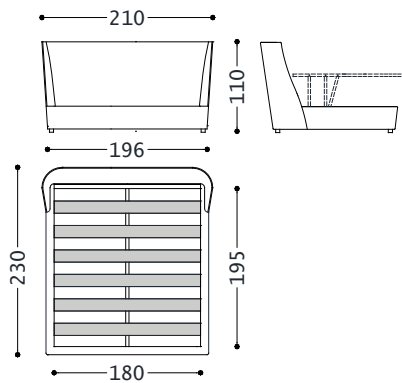

07 S75 N/E D. BETTEN 03.2023

1VILLB180AF

DOPPELBETT MIT KASTEN UND MECHANISMUS DER DAS ANHEBEN ERLEICHTERT (LATTENROST 180X195)

1VILLB180AF		2VILLB180AF	
Kundenstoffe	4.430,00	Cat.E	5.015,00
Cat.6	4.650,00	Cat.F	5.780,00
Cat.7	4.760,00	Cat.G	6.131,00
Cat.8	4.869,00	Cat.H	6.641,00
Cat.9	5.199,00	Cat.I	7.629,00
Cat.10	5.419,00	Cat.L	8.075,00
Cat.11	5.666,00	Cat.M	8.649,00
Cat.12	5.913,00		
Cat.13	6.215,00