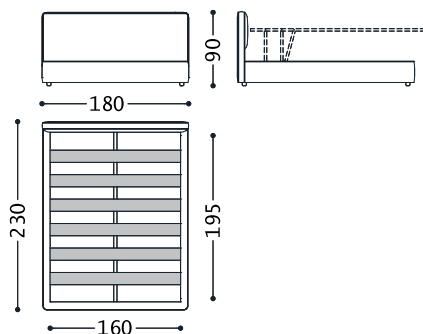

1LGTLA160AF

DOPPELBETT MIT KASTEN UND MECHANISMUS DER DAS ANHEBEN ERLEICHTERT (LATTENROST 160X195)

1LGTLA160AF	
Cat.3	3.267,00
Cat.4	3.348,00
Cat.5	3.409,00
Cat.6	3.470,00
Cat.7	3.552,00
Cat.8	3.633,00
Cat.9	3.877,00
Cat.10	4.040,00
Cat.11	4.223,00
Cat.12	4.407,00
Cat.13	4.630,00

2LGTLA160AF	
Cat.E	3.915,00
Cat.F	4.499,00
Cat.G	4.767,00
Cat.H	5.157,00
Cat.I	5.912,00
Cat.L	6.253,00
Cat.M	6.691,00