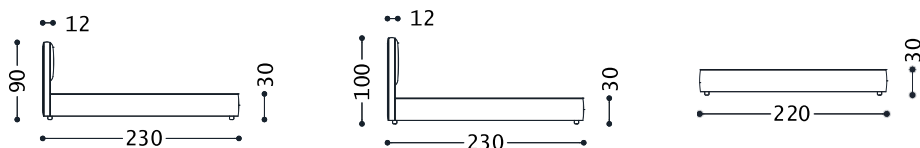

1GRLTRL

168,00

LAGUNA LETTO

Währung: EUR

alberta
Made in Italy

07 S75 N/E D. BETTEN 03.2023

VERSION IM ABZIEHBAREN STOFF UND BEZUG MIT EINEM EINZIGEN STOFF FUER KOPFENDE UND BETTRAHMEN. KEDER AUS RIBSBAND-GROSGRAIN WAHLFREI AUCH FÜR DIE LEDERVERSION (SIEH MUSTERKATALOG-GROSGRAIN) ODER BORTE IM DENSELLEN STOFF/LEDER UND FARBE DES ELEMENTS. WEEN DIE BORTE MIT GROSGRAIN IST, EMPFEHLEN WIR DIE BEZÜGE TROCKENZUREINIGENG. GESTREIFTE STOFFE ODER DIE MIT MUSTERN, DIE GETROFFEN WERDEN MUESSEN, PASSEN NICHT ZU DIESEM MODELL. LIEFERBAR AUCH AUS KUNSTLEDER (NICHT ABNEHMBAR).BETT-SOMMIER VERFÜGBAR. DER MATRATZEPREIS IST NICHT EINGESCHLOSSEN.