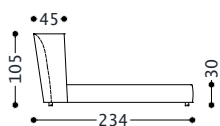

1PTLTRLB

METALL TRAVERSE 200 CM

1PTLTRLB	
	168,00

07 S75 N/E D. BETTEN 03.2023

VERSION IM ABZIEHBAREN STOFF UND BEZUG MIT EINEM UNTERSCHIEDLICHEN STOFF FUER KOPFENDE UND BETTRAHMEN. GESTREIFTE STOFFE ODER DIE MIT MUSTERN, DIE GEETROFFEN WERDEN MUESSEN, PASSEN NICHT ZU DIESEM MODELL. MODELL AUS KUNSTLEDER NICHT VERFUEGBAR. DIE LATTENROSTE 180X200 UND 200X200 SIND IMMER IN 2 STUECK GETEILT. DER MATRATZEPREIS IST NICHT EINGESCHLOSSEN.