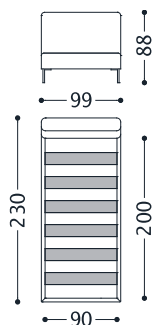

1LNLLA90

BETT MIT LATTENROST 90X200

1LNLLA90		2LNLLA90	
Cat.3	1.412,00	Cat.E	1.713,00
Cat.4	1.459,00	Cat.F	2.011,00
Cat.5	1.495,00	Cat.G	2.148,00
Cat.6	1.531,00	Cat.H	2.346,00
Cat.7	1.579,00	Cat.I	2.732,00
Cat.8	1.627,00	Cat.L	2.906,00
Cat.9	1.770,00	Cat.M	3.129,00
Cat.10	1.866,00		
Cat.11	1.974,00		
Cat.12	2.081,00		
Cat.13	2.213,00