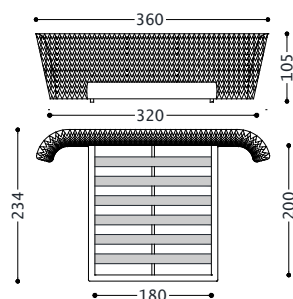

1SM2LA180H

DOPPELBETT MIT LATTENROST 180X200
(KOPFTEIL HOCH)

1SM2LA180H

Kundenstoffe	4.900,00
Cat.6	5.265,00
Cat.7	5.447,00
Cat.8	5.630,00
Cat.9	6.177,00
Cat.10	6.542,00
Cat.11	6.953,00
Cat.12	7.363,00
Cat.13	7.865,00