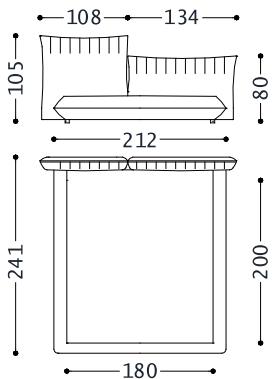

1BVLLA180BAB

DOPPELBETT MIT 1 HOHEM KOPFTEIL, 1
NIEDRIGEM KOPFTEIL FÜR LATTENROST
180X200 (LATTENROST IST NICHT
INKLUSIVE)

1BVLLA180BAB	
Cat.3	3.336,00
Cat.4	3.470,00
Cat.5	3.570,00
Cat.6	3.670,00
Cat.7	3.804,00
Cat.8	3.938,00
Cat.9	4.339,00
Cat.10	4.607,00
Cat.11	4.908,00
Cat.12	5.209,00
Cat.13	5.577,00

2BVPLA180BAB	
Cat.E	4.154,00
Cat.F	4.978,00
Cat.G	5.356,00
Cat.H	5.906,00
Cat.I	6.971,00
Cat.L	7.452,00
Cat.M	8.070,00