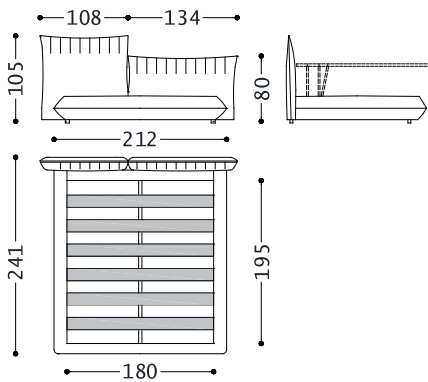

1BVLLA180ABAF

DOPPELBETT MIT 1 HOHEEM KOPFTEIL, 1 NIEDRIGEM KOPFTEIL UND MECHANISMUS DER DAS ANHEBEN ERLEICHTERT (LATTENROST 180X195)

1BVLLA180ABAF	
Cat.3	4.525,00
Cat.4	4.658,00
Cat.5	4.757,00
Cat.6	4.856,00
Cat.7	4.988,00
Cat.8	5.121,00
Cat.9	5.518,00
Cat.10	5.782,00
Cat.11	6.080,00
Cat.12	6.378,00
Cat.13	6.742,00

2BVPLA180ABAF	
Cat.E	5.261,00
Cat.F	6.086,00
Cat.G	6.464,00
Cat.H	7.013,00
Cat.I	8.078,00
Cat.L	8.559,00
Cat.M	9.177,00