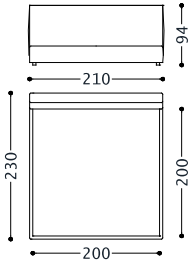

07 S75 N/E D. BETTEN 03.2023

1DILLA200BH

DOPPELBETT GEEIGNET FÜR LATTENROST
200X200 -LATTENROST IST NICHT INKLUSIVE
(KOPFTEIL HOCH)

1DILLA200BH		2DILLA200BH	
Cat.3	2.176,00	Cat.E	2.890,00
Cat.4	2.272,00	Cat.F	3.527,00
Cat.5	2.344,00	Cat.G	3.819,00
Cat.6	2.416,00	Cat.H	4.244,00
Cat.7	2.511,00	Cat.I	5.067,00
Cat.8	2.607,00	Cat.L	5.438,00
Cat.9	2.895,00	Cat.M	5.916,00
Cat.10	3.086,00		
Cat.11	3.302,00		
Cat.12	3.517,00		
Cat.13	3.780,00