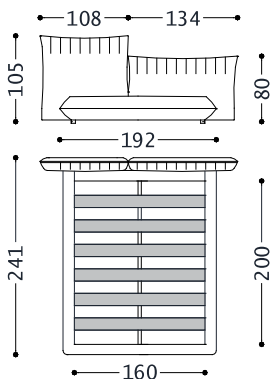

1BVLLA160AB

DOPPELBETT MIT 1 HOHEM KOPFTEIL, 1
NIEDRIGEM KOPFTEIL UND GEEIGNET FÜR
LATTENROST 160X200

1BVLLA160AB	
Cat.3	3.909,00
Cat.4	4.042,00
Cat.5	4.141,00
Cat.6	4.240,00
Cat.7	4.372,00
Cat.8	4.505,00
Cat.9	4.902,00
Cat.10	5.166,00
Cat.11	5.464,00
Cat.12	5.762,00
Cat.13	6.126,00

2BVPLA160AB	
Cat.E	4.695,00
Cat.F	5.502,00
Cat.G	5.872,00
Cat.H	6.410,00
Cat.I	7.452,00
Cat.L	7.923,00
Cat.M	8.528,00