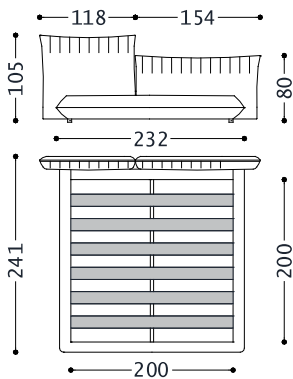

1BVLLA200A

DOPPELBETT MIT 2 HOHEM KOPFTEILE UND GEEIGNET FÜR LATTENROST 200X200

1BVLLA200A		2BVPLA200A	
Cat.3	4.306,00	Cat.E	5.163,00
Cat.4	4.440,00	Cat.F	6.009,00
Cat.5	4.541,00	Cat.G	6.397,00
Cat.6	4.642,00	Cat.H	6.961,00
Cat.7	4.776,00	Cat.I	8.055,00
Cat.8	4.911,00	Cat.L	8.548,00
Cat.9	5.314,00	Cat.M	9.183,00
Cat.10	5.583,00		
Cat.11	5.886,00		
Cat.12	6.189,00		
Cat.13	6.559,00		