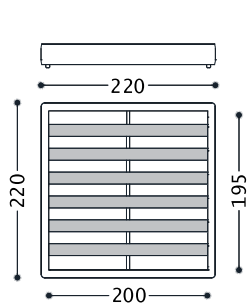

1LGTS200AF

DOPPELBETT SOMMIER MIT KASTEN UND MECHANISM US DER DAS ANHEBEN ERLEICHTERT (LATTENROST 200X195)

1LGTS200AF		2LGTS200AF	
Cat.3	3.239,00	Cat.E	3.580,00
Cat.4	3.291,00	Cat.F	3.875,00
Cat.5	3.329,00	Cat.G	4.009,00
Cat.6	3.368,00	Cat.H	4.206,00
Cat.7	3.420,00	Cat.I	4.586,00
Cat.8	3.471,00	Cat.L	4.758,00
Cat.9	3.626,00	Cat.M	4.979,00
Cat.10	3.730,00		
Cat.11	3.846,00		
Cat.12	3.962,00		
Cat.13	4.104,00