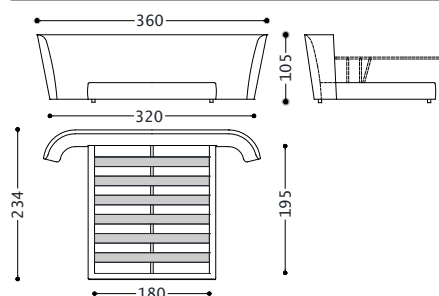

SEMIRA LETTO

Währung: EUR

alberta
Made in Italy

07 S75 N/E D. BETTEN 03.2023

1SMLLA200AFH

DOPPELBETT MIT KASTEN UND MECHANISMUS DER DAS ANHEBEN ERLEICHTERT -LATTENROST 200X195 (KOPFTEIL HOCH)

1SMLLA200AFH

Kundenstoffe	5.580,00
Cat.6	5.913,00
Cat.7	6.080,00
Cat.8	6.246,00
Cat.9	6.745,00
Cat.10	7.078,00
Cat.11	7.452,00
Cat.12	7.826,00
Cat.13	8.284,00