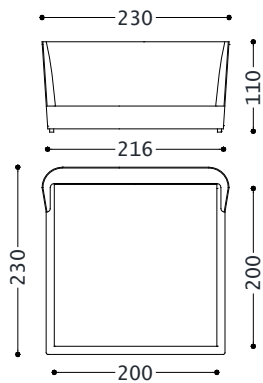

07 S75 N/E D. BETTEN 03.2023

1VILLA200B

DOPPELBETT GEEIGNET FÜR LATTENROST
200X200 (LATTENROST IST NICHT
INKLUSIVE)

1VILLA200B	
Kundenstoffe	3.421,00
Cat.6	3.660,00
Cat.7	3.780,00
Cat.8	3.899,00
Cat.9	4.258,00
Cat.10	4.498,00
Cat.11	4.767,00
Cat.12	5.036,00
Cat.13	5.365,00

2VILLA200B	
Cat.E	4.130,00
Cat.F	4.952,00
Cat.G	5.329,00
Cat.H	5.877,00
Cat.I	6.938,00
Cat.L	7.418,00
Cat.M	8.034,00