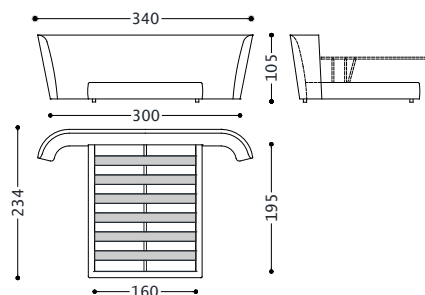

1SMLLA160AFH

DOPPELBETT MIT KASTEN UND MECHANISMUS DER DAS ANHEBEN ERLEICHTERT -LATTENROST 160X195 (KOPFTEIL HOCH)

1SMLLA160AFH

Kundenstoffe	4.906,00
Cat.6	5.226,00
Cat.7	5.386,00
Cat.8	5.546,00
Cat.9	6.027,00
Cat.10	6.348,00
Cat.11	6.708,00
Cat.12	7.069,00
Cat.13	7.509,00

BANK FÜR DOPPELBETT 200X200

1SMLPC200

Kundenstoffe	989,00
Cat.6	1.057,00
Cat.7	1.092,00
Cat.8	1.126,00
Cat.9	1.228,00
Cat.10	1.297,00
Cat.11	1.373,00
Cat.12	1.450,00
Cat.13	1.544,00