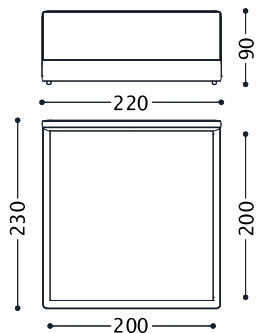

1LGTLA200B

DOPPELBETT GEEIGNET FÜR LATTENROST
200X200 (LATTENROST IST NICHT
INKLUSIVE)

1LGTLA200B		2LGTLA200B	
Cat.3	2.089,00	Cat.E	2.850,00
Cat.4	2.186,00	Cat.F	3.533,00
Cat.5	2.258,00	Cat.G	3.846,00
Cat.6	2.331,00	Cat.H	4.301,00
Cat.7	2.427,00	Cat.I	5.183,00
Cat.8	2.524,00	Cat.L	5.581,00
Cat.9	2.814,00	Cat.M	6.093,00
Cat.10	3.008,00		
Cat.11	3.225,00		
Cat.12	3.443,00		
Cat.13	3.709,00