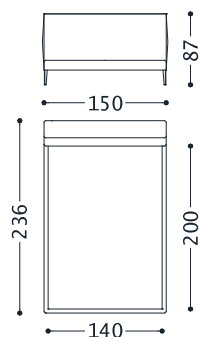

07 S75 N/E D. BETTEN 03.2023

1GIBLA140B

EINZELBETT GEEIGNET FÜR LATTENROST
140X200 (LATTENROST IST NICHT
INKLUSIVE)

1GIBLA140B		2GIBLA140B	
Cat.3	2.718,00	Cat.E	2.972,00
Cat.4	2.779,00	Cat.F	3.289,00
Cat.5	2.824,00	Cat.G	3.434,00
Cat.6	2.870,00	Cat.H	3.644,00
Cat.7	2.931,00	Cat.I	4.053,00
Cat.8	2.992,00	Cat.L	4.237,00
Cat.9	3.174,00	Cat.M	4.475,00
Cat.10	3.296,00		
Cat.11	3.433,00		
Cat.12	3.570,00		
Cat.13	3.737,00