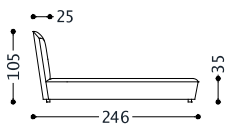

07 S75 N/E D. BETTEN 03.2023

VERSION IM ABZIEHBAREN STOFF UND BEZUG MIT EINEM EINZIGEN STOFF FUER KOPFENDE UND BETTRAHMEN. GESTREIFTE STOFFE ODER DIE MIT MUSTERN, DIE GETROFFEN WERDEN MUESSEN, PASSEN NICHT ZU DIESEM MODELL. MODELL AUS KUNSTLEDER NICHT VERFÜGBAR. DIE LATTENROSTE 180X200 UND 200X200 SIND IMMER IN 2 STÜCK GETEILT. DER MATRATZEPREIS IST NICHT EINGESCHLOSSEN.