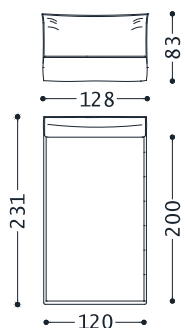

07 S75 N/E D. BETTEN 03.2023

1PTLLA120B

BETT GEEIGNET FÜR LATTENROST 120X200
(LATTENROST IST NICHT INKLUSIVE)

1PTLLA120B		2PILLA120B	
Cat.3	1.798,00	Cat.E	1.968,00
Cat.4	1.903,00	Cat.F	2.309,00
Cat.5	1.982,00	Cat.G	2.464,00
Cat.6	2.061,00	Cat.H	2.691,00
Cat.7	2.167,00	Cat.I	3.131,00
Cat.8	2.272,00	Cat.L	3.329,00
Cat.9	2.588,00	Cat.M	3.584,00
Cat.10	2.799,00		
Cat.11	3.036,00		
Cat.12	3.274,00		
Cat.13	3.564,00