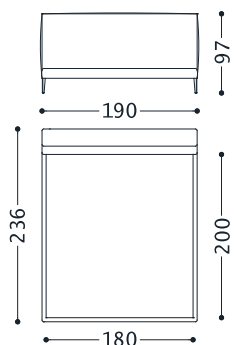

07 S75 N/E D. BETTEN 03.2023

1GIBLA180BH

DOPPELBETT GEEIGNET FÜR LATTENROST
180X200 -LATTENROST IST NICHT INKLUSIVE
(KOPFTEIL HOCH)

1GIBLA180BH		2GIBLA180BH	
Cat.3	2.883,00	Cat.E	3.394,00
Cat.4	2.960,00	Cat.F	3.900,00
Cat.5	3.018,00	Cat.G	4.132,00
Cat.6	3.076,00	Cat.H	4.470,00
Cat.7	3.153,00	Cat.I	5.123,00
Cat.8	3.230,00	Cat.L	5.418,00
Cat.9	3.462,00	Cat.M	5.798,00
Cat.10	3.616,00		
Cat.11	3.790,00		
Cat.12	3.964,00		
Cat.13	4.176,00