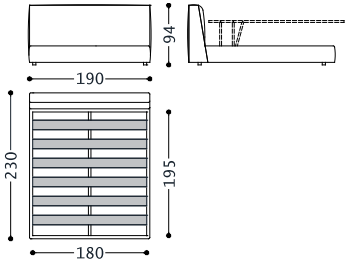

07 S75 N/E D. BETTEN 03.2023

1DILLB180AFH

DOPPELBETT MIT KASTEN UND MECHANISMUS DER DAS ANHEBEN ERLEICHTERT -LATTENROST 180X195 (KOPFTEIL HOCH)

1DILLB180AFH		2DILLB180AFH	
Cat.3	3.481,00	Cat.E	4.110,00
Cat.4	3.571,00	Cat.F	4.676,00
Cat.5	3.638,00	Cat.G	4.935,00
Cat.6	3.705,00	Cat.H	5.312,00
Cat.7	3.795,00	Cat.I	6.043,00
Cat.8	3.885,00	Cat.L	6.373,00
Cat.9	4.154,00	Cat.M	6.797,00
Cat.10	4.334,00		
Cat.11	4.536,00		
Cat.12	4.738,00		
Cat.13	4.985,00