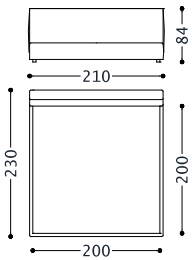

1DILLA200B

DOPPELBETT GEEIGNET FÜR LATTENROST
200X200 (LATTENROST IST NICHT
INKLUSIVE)

1DILLA200B		2DILLA200B	
Cat.3	2.108,00	Cat.E	2.799,00
Cat.4	2.190,00	Cat.F	3.391,00
Cat.5	2.251,00	Cat.G	3.663,00
Cat.6	2.312,00	Cat.H	4.058,00
Cat.7	2.394,00	Cat.I	4.823,00
Cat.8	2.476,00	Cat.L	5.168,00
Cat.9	2.721,00	Cat.M	5.613,00
Cat.10	2.884,00		
Cat.11	3.068,00		
Cat.12	3.251,00		
Cat.13	3.476,00