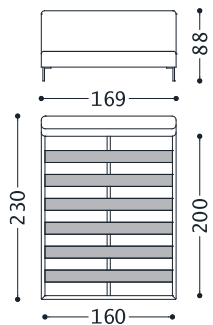

07 S75 N/E D. BETTEN 03.2023

1LNLLA160

DOPPELBETT MIT LATTENROST 160X200

1LNLLA160		2LNLLA160	
Cat.3	2.039,00	Cat.E	2.437,00
Cat.4	2.111,00	Cat.F	2.825,00
Cat.5	2.164,00	Cat.G	3.003,00
Cat.6	2.217,00	Cat.H	3.261,00
Cat.7	2.288,00	Cat.I	3.762,00
Cat.8	2.359,00	Cat.L	3.988,00
Cat.9	2.572,00	Cat.M	4.279,00
Cat.10	2.714,00		
Cat.11	2.874,00		
Cat.12	3.034,00		
Cat.13	3.230,00