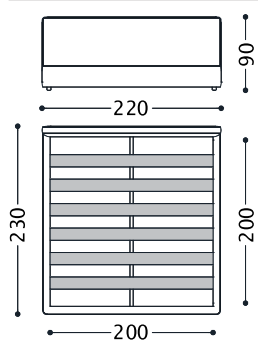

1GRLTRL

168,00

LAGUNA LETTO

Währung: EUR

alberta
Made in Italy

07 S75 N/E D. BETTEN 03.2023

VERSION IM ABZIEHBAREN STOFF UND BEZUG MIT EINEM EINZIGEN STOFF FUER KOPFENDE UND BETTRAHMEN. KEDER AUS RIBSBAND-GROSGRAIN WAHLFREI AUCH FÜR DIE LEDERVERSION (SIEH MUSTERKATALOG-GROSGRAIN) ODER BORTE IM DENSELLEN STOFF/LEDER UND FARBE DES ELEMENTS. WEEN DIE BORTE MIT GROSGRAIN IST, EMPFEHLEN WIR DIE BEZÜGE TROCKENZUREINIGENG. GESTREIFTE STOFFE ODER DIE MIT MUSTERN, DIE GETROFFEN WERDEN MUESSEN, PASSEN NICHT ZU DIESEM MODELL. LIEFERBAR AUCH AUS KUNSTLEDER (NICHT ABNEHMBAR).BETT-SOMMIER VERFÜGBAR. DER MATRATZEPREIS IST NICHT EINGESCHLOSSEN.