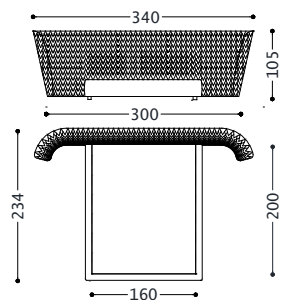

1SM2LA160BH

DOPPELBETT GEEIGNET FÜR LATTENROST
160X200 -LATTENROST IST NICHT INKLUSIVE
(KOPFTEIL HOCH)

1SM2LA160BH

Kundenstoffe	4.170,00
Cat.6	4.522,00
Cat.7	4.698,00
Cat.8	4.874,00
Cat.9	5.401,00
Cat.10	5.753,00
Cat.11	6.149,00
Cat.12	6.545,00
Cat.13	7.029,00