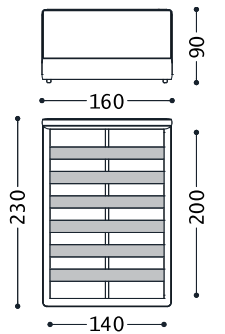

1LGTLA140

EINZELBETT MIT LATTENROST 140X200

1LGTLA140		2LGTLA140	
Cat.3	2.281,00	Cat.E	2.867,00
Cat.4	2.354,00	Cat.F	3.404,00
Cat.5	2.409,00	Cat.G	3.650,00
Cat.6	2.463,00	Cat.H	4.007,00
Cat.7	2.536,00	Cat.I	4.700,00
Cat.8	2.609,00	Cat.L	5.013,00
Cat.9	2.827,00	Cat.M	5.416,00
Cat.10	2.972,00		
Cat.11	3.136,00		
Cat.12	3.299,00		
Cat.13	3.499,00