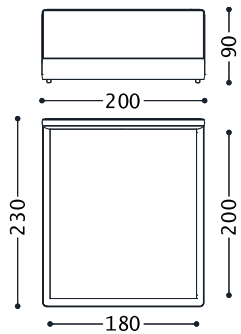

1LGTLA180B

DOPPELBETT GEEIGNET FÜR LATTENROST
180X200 (LATTENROST IST NICHT
INKLUSIVE)

1LGTLA180B		2LGTLA180B	
Cat.3	1.960,00	Cat.E	2.662,00
Cat.4	2.050,00	Cat.F	3.295,00
Cat.5	2.118,00	Cat.G	3.585,00
Cat.6	2.185,00	Cat.H	4.006,00
Cat.7	2.276,00	Cat.I	4.823,00
Cat.8	2.366,00	Cat.L	5.192,00
Cat.9	2.636,00	Cat.M	5.667,00
Cat.10	2.816,00		
Cat.11	3.019,00		
Cat.12	3.222,00		
Cat.13	3.470,00