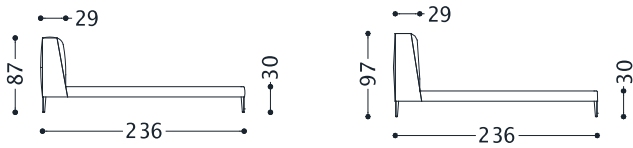

07 S75 N/E D. BETTEN 03.2023

VERSION IM ABZIEHBAREN STOFF UND BEZUG MIT EINEM EINZIGEN STOFF FUER KOPFENDE UND BETTRAHMEN. KEDER AUS RIBSBAND-GROSGRAIN WAHLFREI AUCH FÜR DIE LEDERVERSION (SIEH MUSTERKATALOG-GROSGRAIN) ODER BORTE IM DENSELBE STOFF/LEDER UND FARBE DES ELEMENTS. WEEN DIE BORTE MIT GROSGRAIN IST, EMPFEHLEN WIR DIE BEZÜGE TROCKENZUREINIGENG. GESTREIFTE STOFFE ODER DIE MIT MUSTER, DIE GESTROFFEN WERDEN MUESSEN, PASSES NICHT ZU DIESEM MODELL. LIEFERBAR AUCH AUS KUNSTLEDER (NICHT ABNEHMBAR). METALL FUESSEN H. 18 CM IN 3 OPTIONEN VERFUEGBAR: FRENCH BRONZE, GUN METAL, POLIERT BRÜNIERT. DER MATRATZEPREIS IST NICHT EINGESCHLOSSEN.