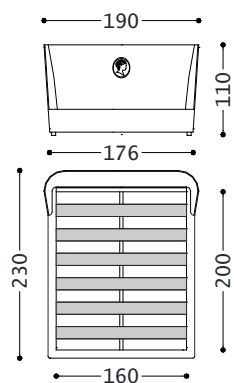

VIVIEN LETTO ROYAL

Währung: EUR

alberta
Made in Italy

07 S75 N/E D. BETTEN 03.2023