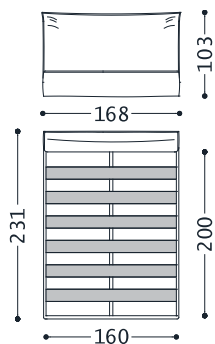

1PTLLA160H

DOPPELBETT MIT LATTENROST 160X200
(KOPFTEIL HOCH)

1PTLLA160H		2PILLA160H	
Cat.3	2.627,00	Cat.E	3.208,00
Cat.4	2.750,00	Cat.F	3.797,00
Cat.5	2.843,00	Cat.G	4.067,00
Cat.6	2.936,00	Cat.H	4.460,00
Cat.7	3.059,00	Cat.I	5.220,00
Cat.8	3.183,00	Cat.L	5.564,00
Cat.9	3.554,00	Cat.M	6.006,00
Cat.10	3.801,00		
Cat.11	4.079,00		
Cat.12	4.357,00		
Cat.13	4.697,00