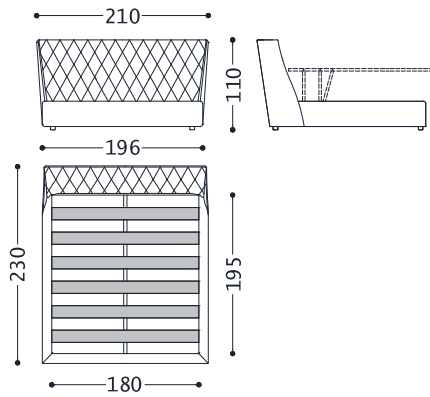

07 S75 N/E D. BETTEN 03.2023

1GRLLA180AF

DOPPELBETT MIT KASTEN UND MECHANISMUS DER DAS ANHEBEN ERLEICHTERT (LATTENROST 180X195)

1GRLLA180AF	
Kundenstoffe	4.940,00
Cat.6	5.162,00
Cat.7	5.274,00
Cat.8	5.385,00
Cat.9	5.719,00
Cat.10	5.942,00
Cat.11	6.193,00
Cat.12	6.443,00
Cat.13	6.750,00

2GRLLA180AF	
Cat.E	5.648,00
Cat.F	6.359,00
Cat.G	6.685,00
Cat.H	7.159,00
Cat.I	8.077,00
Cat.L	8.492,00
Cat.M	9.025,00