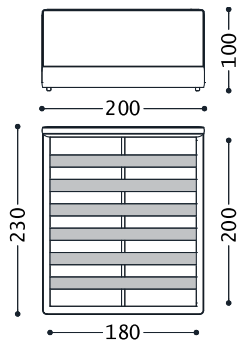

1LGTLA180H

DOPPELBETT MIT LATTENROST 180X200
(KOPFTEIL HOCH)

1LGTLA180H		2LGTLA180H	
Cat.3	2.593,00	Cat.E	3.335,00
Cat.4	2.686,00	Cat.F	4.004,00
Cat.5	2.755,00	Cat.G	4.311,00
Cat.6	2.824,00	Cat.H	4.757,00
Cat.7	2.917,00	Cat.I	5.622,00
Cat.8	3.009,00	Cat.L	6.013,00
Cat.9	3.286,00	Cat.M	6.515,00
Cat.10	3.471,00		
Cat.11	3.678,00		
Cat.12	3.886,00		
Cat.13	4.140,00