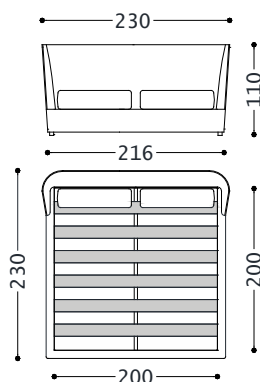

07 S75 N/E D. BETTEN 03.2023

ABNEHMBARE BEZÜGE. MAN KANN KOPFTEIL UND BETTRAHMEN MIT DEM SELBEN STOFF BEZIEHEN. MODELL AUS KUNSTLEDER NICHT VERFÜGBAR. AUF WUNSCH KÖNNEN DIE ELEMENTE MIT DEM LOGO VERSEHEN SEIN. DAS LOGO WIRD AUF KOPFTEIL VERZIERT. 2 MÖGLICHKEITEN: 1) GESTEPPTES LOGO (ERHOHUNG EUR 133,00); 2) LOGO LUX LEDERVERZIERT (ERHOHUNG EUR 600,00). DIE LATTENROSTE 180X200 UND 200X200 SIND IMMER IN 2 STÜCK GETEILT. DER MATRATZEPREIS IST NICHT EINGESCHLOSSEN.

01VILC1

1 PAAR KISSENZYLINDER (FÜR 1VILLA200,
1VILLA200B, 1VILLB200AF)
1 DOPPELBETT MIT LATTENROST 200X200

01VILC1

Kundenstoffe	4.390,00
Cat.6	4.683,00
Cat.7	4.831,00
Cat.8	4.978,00
Cat.9	5.418,00
Cat.10	5.711,00
Cat.11	6.041,00
Cat.12	6.372,00
Cat.13	6.776,00