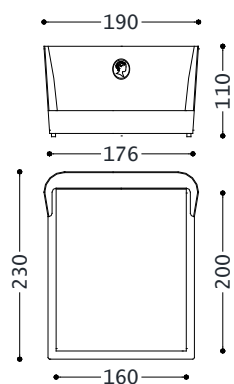

2VIRLA160B

2VIRLA180B

Cat.E	4.503,00
Cat.F	5.285,00
Cat.G	5.644,00
Cat.H	6.166,00
Cat.I	7.177,00
Cat.L	7.633,00
Cat.M	8.220,00

2VIRLA180B