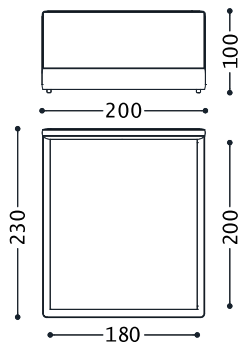

1LGTLA180BH

DOPPELBETT GEEIGNET FÜR LATTENROST
180X200 -LATTENROST IST NICHT INKLUSIVE
(KOPFTEIL HOCH)

1LGTLA180BH		2LGTLA180BH	
Cat.3	1.993,00	Cat.E	2.723,00
Cat.4	2.085,00	Cat.F	3.393,00
Cat.5	2.155,00	Cat.G	3.700,00
Cat.6	2.224,00	Cat.H	4.146,00
Cat.7	2.316,00	Cat.I	5.011,00
Cat.8	2.408,00	Cat.L	5.402,00
Cat.9	2.685,00	Cat.M	5.904,00
Cat.10	2.870,00		
Cat.11	3.078,00		
Cat.12	3.286,00		
Cat.13	3.540,00