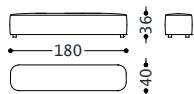

1VILPC200

BANK FÜR DOPPELBETT 200X200

1VILPC200		2VILPC200	
Kundenstoffe	1.173,00	Cat.E	1.158,00
Cat.6	1.254,00	Cat.F	1.350,00
Cat.7	1.295,00	Cat.G	1.438,00
Cat.8	1.335,00	Cat.H	1.566,00
Cat.9	1.457,00	Cat.I	1.814,00
Cat.10	1.539,00	Cat.L	1.925,00
Cat.11	1.630,00	Cat.M	2.069,00
Cat.12	1.722,00		
Cat.13	1.834,00