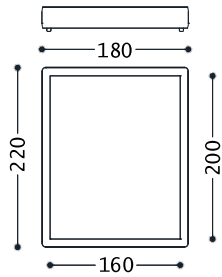

07 S75 N/E D. BETTEN 03.2023

1LGTS160B

DOPPELBETT SOMMIER GEEIGNET FÜR LATTENROST 160X200 (LATTENROST IST NICHT INKLUSIVE)

1LGTS160B		2LGTS160B	
Cat.3	1.372,00	Cat.E	1.688,00
Cat.4	1.420,00	Cat.F	1.958,00
Cat.5	1.456,00	Cat.G	2.082,00
Cat.6	1.492,00	Cat.H	2.262,00
Cat.7	1.540,00	Cat.I	2.612,00
Cat.8	1.588,00	Cat.L	2.769,00
Cat.9	1.732,00	Cat.M	2.972,00
Cat.10	1.828,00		
Cat.11	1.936,00		
Cat.12	2.044,00		
Cat.13	2.176,00