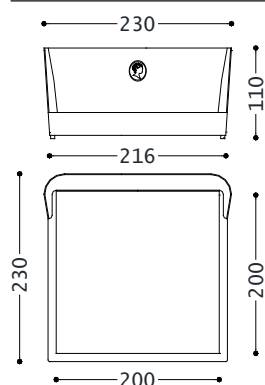

2VIRLA160

Cat.E	4.771,00
Cat.F	5.497,00
Cat.G	5.829,00
Cat.H	6.313,00
Cat.I	7.251,00
Cat.L	7.674,00
Cat.M	8.219,00

2VIRLA160