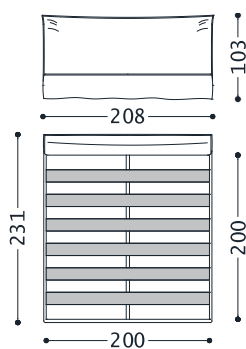

1PTLLA200H

DOPPELBETT MIT LATTENROST 200X200
(KOPFTEIL HOCH)

1PTLLA200H		2PILLA200H	
Cat.3	3.086,00	Cat.E	3.841,00
Cat.4	3.220,00	Cat.F	4.554,00
Cat.5	3.320,00	Cat.G	4.881,00
Cat.6	3.420,00	Cat.H	5.356,00
Cat.7	3.554,00	Cat.I	6.278,00
Cat.8	3.688,00	Cat.L	6.694,00
Cat.9	4.089,00	Cat.M	7.229,00
Cat.10	4.357,00		
Cat.11	4.658,00		
Cat.12	4.959,00		
Cat.13	5.326,00