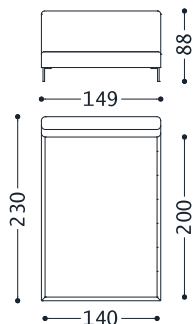

1LNLLA140B

EINZELBETT GEEIGNET FÜR LATTENROST
140X200 (LATTENROST IST NICHT
INKLUSIVE)

1LNLLA140B		2LNLLA140B	
Cat.3	1.475,00	Cat.E	1.902,00
Cat.4	1.543,00	Cat.F	2.254,00
Cat.5	1.594,00	Cat.G	2.415,00
Cat.6	1.644,00	Cat.H	2.649,00
Cat.7	1.712,00	Cat.I	3.103,00
Cat.8	1.779,00	Cat.L	3.308,00
Cat.9	1.982,00	Cat.M	3.572,00
Cat.10	2.117,00		
Cat.11	2.269,00		
Cat.12	2.420,00		
Cat.13	2.606,00