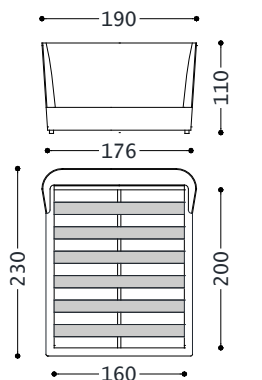

1VILLA160

DOPPELBETT MIT LATTENROST 160X200

1VILLA160	
Kundenstoffe	3.714,00
Cat.6	3.917,00
Cat.7	4.019,00
Cat.8	4.120,00
Cat.9	4.425,00
Cat.10	4.628,00
Cat.11	4.857,00
Cat.12	5.086,00
Cat.13	5.365,00

2VILLA160	
Cat.E	4.284,00
Cat.F	4.992,00
Cat.G	5.317,00
Cat.H	5.789,00
Cat.I	6.704,00
Cat.L	7.117,00
Cat.M	7.649,00