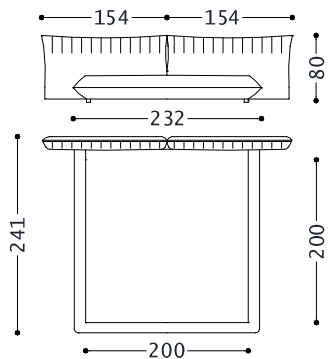

07 S75 N/E D. BETTEN 03.2023

1BVLLA200BB

DOPPELBETT MIT 2 NIEDRIGE KOPFTEILE FÜR LATTENROST 200X200 (LATTENROST IST NICHT INKLUSIVE)

1BVLLA200BB	
Cat.3	3.882,00
Cat.4	4.037,00
Cat.5	4.153,00
Cat.6	4.269,00
Cat.7	4.424,00
Cat.8	4.579,00
Cat.9	5.044,00
Cat.10	5.353,00
Cat.11	5.702,00
Cat.12	6.050,00
Cat.13	6.476,00

2BVPLA200BB	
Cat.E	4.802,00
Cat.F	5.753,00
Cat.G	6.189,00
Cat.H	6.823,00
Cat.I	8.051,00
Cat.L	8.606,00
Cat.M	9.319,00