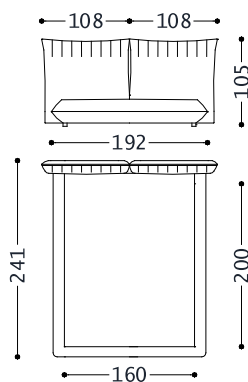

1BVLLA160BA

DOPPELBETT MIT 2 HOHEM KOPFTEILE FÜR
LATTENROST 160X200 (LATTENROST IST
NICHT INKLUSIVE)

1BVLLA160BA	
Cat.3	3.299,00
Cat.4	3.424,00
Cat.5	3.518,00
Cat.6	3.611,00
Cat.7	3.737,00
Cat.8	3.862,00
Cat.9	4.237,00
Cat.10	4.487,00
Cat.11	4.768,00
Cat.12	5.050,00
Cat.13	5.393,00

2BVPLA160BA	
Cat.E	4.053,00
Cat.F	4.803,00
Cat.G	5.147,00
Cat.H	5.647,00
Cat.I	6.616,00
Cat.L	7.054,00
Cat.M	7.617,00