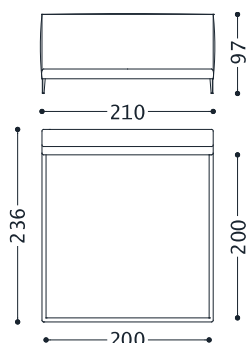

1GIBLA200BH

DOPPELBETT GEEIGNET FÜR LATTENROST
200X200 -LATTENROST IST NICHT INKLUSIVE
(KOPFTEIL HOCH)

1GIBLA200BH		2GIBLA200BH	
Cat.3	3.134,00	Cat.E	3.734,00
Cat.4	3.216,00	Cat.F	4.303,00
Cat.5	3.278,00	Cat.G	4.564,00
Cat.6	3.340,00	Cat.H	4.944,00
Cat.7	3.422,00	Cat.I	5.679,00
Cat.8	3.505,00	Cat.L	6.011,00
Cat.9	3.752,00	Cat.M	6.438,00
Cat.10	3.917,00		
Cat.11	4.102,00		
Cat.12	4.288,00		
Cat.13	4.514,00