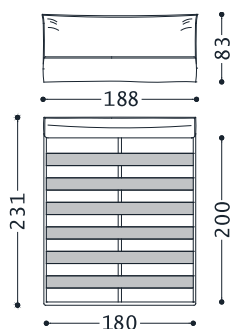

07 S75 N/E D. BETTEN 03.2023

1PTLLAKSH

AMERICAN KING SIZE DOPPELBETT MIT LATTENROST 193X203 (KOPFTEIL HOCH)

1PTLLAKSH		2PILLAKSH	
Cat.3	2.893,00	Cat.E	3.760,00
Cat.4	3.030,00	Cat.F	4.410,00
Cat.5	3.133,00	Cat.G	4.708,00
Cat.6	3.235,00	Cat.H	5.141,00
Cat.7	3.372,00	Cat.I	5.981,00
Cat.8	3.509,00	Cat.L	6.360,00
Cat.9	3.919,00	Cat.M	6.847,00
Cat.10	4.192,00		
Cat.11	4.499,00		
Cat.12	4.807,00		
Cat.13	5.183,00		