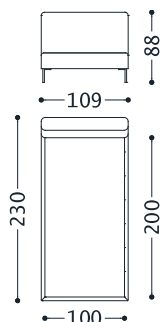

1LNLLA100B

BETT GEEIGNET FÜR LATTENROST 100X200
(LATTENROST IST NICHT INKLUSIVE)

1LNLLA100B	
Cat.3	1.265,00
Cat.4	1.313,00
Cat.5	1.349,00
Cat.6	1.385,00
Cat.7	1.432,00
Cat.8	1.480,00
Cat.9	1.624,00
Cat.10	1.720,00
Cat.11	1.827,00
Cat.12	1.935,00
Cat.13	2.066,00

2LNLLA100B	
Cat.E	1.584,00
Cat.F	1.886,00
Cat.G	2.025,00
Cat.H	2.227,00
Cat.I	2.617,00
Cat.L	2.794,00
Cat.M	3.021,00