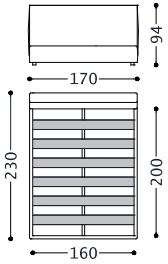

07 S75 N/E D. BETTEN 03.2023

1DILLA160H

DOPPELBETT MIT LATTENROST 160X200
(KOPFTEIL HOCH)

1DILLA160H		2DILLA160H	
Cat.3	2.501,00	Cat.E	3.049,00
Cat.4	2.582,00	Cat.F	3.543,00
Cat.5	2.642,00	Cat.G	3.770,00
Cat.6	2.703,00	Cat.H	4.099,00
Cat.7	2.784,00	Cat.I	4.738,00
Cat.8	2.865,00	Cat.L	5.027,00
Cat.9	3.108,00	Cat.M	5.397,00
Cat.10	3.270,00		
Cat.11	3.452,00		
Cat.12	3.634,00		
Cat.13	3.856,00