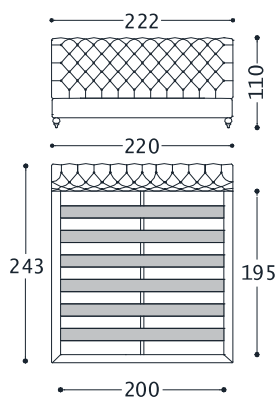

1AFLLA200AF

DOPPELBETT MIT KASTEN UND MECHANISMUS DER DAS ANHEBEN ERLEICHTERT (LATTENROST 200X195)

1AFLLA200AF	
Kundenstoffe	5.945,00
Cat.6	6.229,00
Cat.7	6.371,00
Cat.8	6.514,00
Cat.9	6.940,00
Cat.10	7.225,00
Cat.11	7.545,00
Cat.12	7.865,00
Cat.13	8.256,00

2AFLLA200AF	
Cat.E	6.632,00
Cat.F	7.510,00
Cat.G	7.913,00
Cat.H	8.498,00
Cat.I	9.632,00
Cat.L	10.145,00
Cat.M	10.803,00