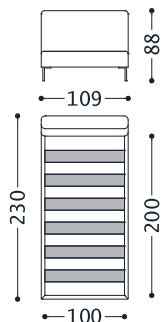

07 S75 N/E D. BETTEN 03.2023

1LNLLA100

BETT MIT LATTENROST 100X200

1LNLLA100		2LNLLA100	
Cat.3	1.560,00	Cat.E	1.873,00
Cat.4	1.608,00	Cat.F	2.176,00
Cat.5	1.644,00	Cat.G	2.314,00
Cat.6	1.680,00	Cat.H	2.516,00
Cat.7	1.728,00	Cat.I	2.907,00
Cat.8	1.776,00	Cat.L	3.083,00
Cat.9	1.919,00	Cat.M	3.310,00
Cat.10	2.015,00		
Cat.11	2.123,00		
Cat.12	2.230,00		
Cat.13	2.362,00