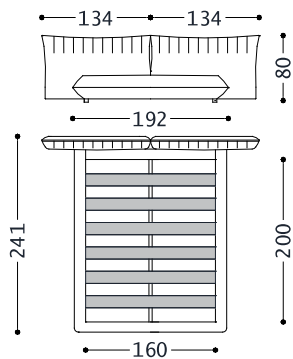

07 S75 N/E D. BETTEN 03.2023

1BVLLA160B

DOPPELBETT MIT 2 NIEDRIGE KOPFTEILE
UND GEEIGNET FÜR LATTENROST 160X200

1BVLLA160B	
Cat.3	3.890,00
Cat.4	4.029,00
Cat.5	4.134,00
Cat.6	4.239,00
Cat.7	4.378,00
Cat.8	4.518,00
Cat.9	4.937,00
Cat.10	5.216,00
Cat.11	5.530,00
Cat.12	5.844,00
Cat.13	6.228,00

2BVPLA160B	
Cat.E	4.720,00
Cat.F	5.584,00
Cat.G	5.980,00
Cat.H	6.556,00
Cat.I	7.671,00
Cat.L	8.175,00
Cat.M	8.823,00