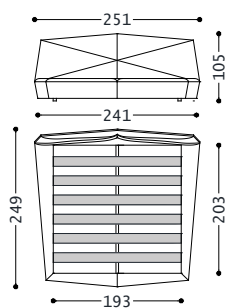

1GSLLAKS

AMERICAN KING SIZE DOPPELBETT MIT LATTENROST 193X203

1GSLLAKS		2GSLLAKS	
Cat.3	4.268,00	Cat.E	5.161,00
Cat.4	4.407,00	Cat.F	5.977,00
Cat.5	4.511,00	Cat.G	6.350,00
Cat.6	4.615,00	Cat.H	6.894,00
Cat.7	4.754,00	Cat.I	7.948,00
Cat.8	4.893,00	Cat.L	8.424,00
Cat.9	5.310,00	Cat.M	9.036,00
Cat.10	5.588,00		
Cat.11	5.900,00		
Cat.12	6.212,00		
Cat.13	6.594,00