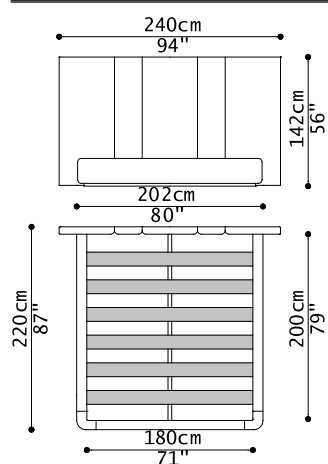

AMERICAN KING SIZE DOPPELBETT MIT LATTENROST 193X203

1MOCLAKS	
Kundenstoffe	3.841,00
Cat.6	4.030,00
Cat.7	4.125,00
Cat.8	4.220,00
Cat.9	4.503,00
Cat.10	4.692,00
Cat.11	4.905,00
Cat.12	5.117,00
Cat.13	5.377,00

2MOCLAKS	
Cat.E	4.708,00
Cat.F	5.395,00
Cat.G	5.710,00
Cat.H	6.168,00
Cat.I	7.056,00
Cat.L	7.457,00
Cat.M	7.972,00

1MOCLAKS