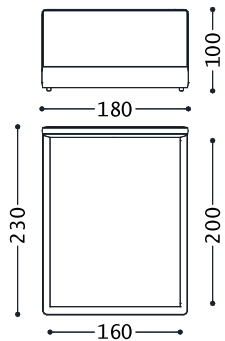

1LGTLA160BH

DOPPELBETT GEEIGNET FÜR LATTENROST
160X200 -LATTENROST IST NICHT INKLUSIVE
(KOPFTEIL HOCH)

1LGTLA160BH		2LGTLA160BH	
Cat.3	1.923,00	Cat.E	2.597,00
Cat.4	2.007,00	Cat.F	3.214,00
Cat.5	2.070,00	Cat.G	3.497,00
Cat.6	2.132,00	Cat.H	3.908,00
Cat.7	2.216,00	Cat.I	4.706,00
Cat.8	2.300,00	Cat.L	5.066,00
Cat.9	2.550,00	Cat.M	5.529,00
Cat.10	2.718,00		
Cat.11	2.906,00		
Cat.12	3.094,00		
Cat.13	3.324,00