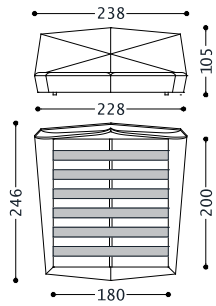

07 S75 N/E D. BETTEN 03.2023

1GSLLA180

DOPPELBETT MIT LATTENROST 180X200

1GSLLA180		2GSLLA180	
Cat.3	3.934,00	Cat.E	4.803,00
Cat.4	4.051,00	Cat.F	5.567,00
Cat.5	4.138,00	Cat.G	5.917,00
Cat.6	4.225,00	Cat.H	6.426,00
Cat.7	4.342,00	Cat.I	7.412,00
Cat.8	4.458,00	Cat.L	7.857,00
Cat.9	4.807,00	Cat.M	8.430,00
Cat.10	5.040,00		
Cat.11	5.301,00		
Cat.12	5.563,00		
Cat.13	5.883,00