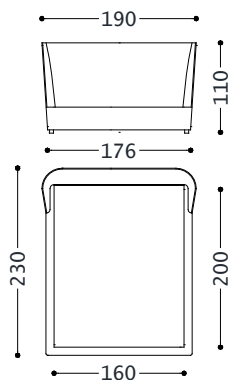

1VILLA160B

DOPPELBETT GEEIGNET FÜR LATTENROST
160X200 (LATTENROST IST NICHT
INKLUSIVE)

1VILLA160B	
Kundenstoffe	3.182,00
Cat.6	3.386,00
Cat.7	3.487,00
Cat.8	3.589,00
Cat.9	3.894,00
Cat.10	4.097,00
Cat.11	4.326,00
Cat.12	4.554,00
Cat.13	4.834,00

2VILLA160B	
Cat.E	3.770,00
Cat.F	4.479,00
Cat.G	4.803,00
Cat.H	5.275,00
Cat.I	6.191,00
Cat.L	6.604,00
Cat.M	7.135,00