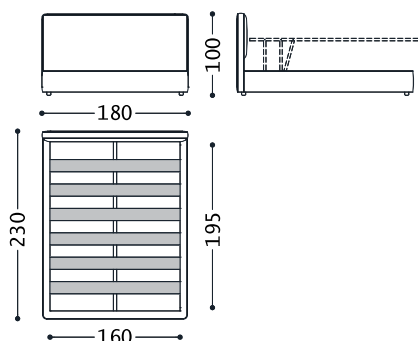

1LGTLA160AFH

DOPPELBETT MIT KASTEN UND MECHANISMUS DER DAS ANHEBEN ERLEICHTERT -LATTENROST 160X195 (KOPFTEIL HOCH)

1LGTLA160AFH	
Cat.3	3.299,00
Cat.4	3.382,00
Cat.5	3.445,00
Cat.6	3.508,00
Cat.7	3.591,00
Cat.8	3.675,00
Cat.9	3.926,00
Cat.10	4.093,00
Cat.11	4.281,00
Cat.12	4.469,00
Cat.13	4.699,00

2LGTLA160AFH	
Cat.E	3.981,00
Cat.F	4.598,00
Cat.G	4.881,00
Cat.H	5.292,00
Cat.I	6.090,00
Cat.L	6.450,00
Cat.M	6.913,00