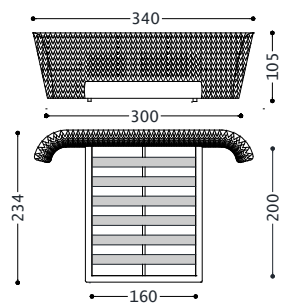

SEMIRA LETTO 2

Währung: EUR

07 S75 N/E D. BETTEN 03.2023

1SM2LA160H

DOPPELBETT MIT LATTENROST 160X200
(KOPFTEIL HOCH)

1SM2LA160H

Kundenstoffe	4.683,00
Cat.6	5.035,00
Cat.7	5.211,00
Cat.8	5.387,00
Cat.9	5.915,00
Cat.10	6.267,00
Cat.11	6.663,00
Cat.12	7.058,00
Cat.13	7.542,00