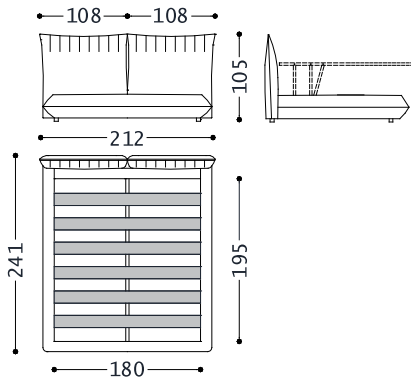

1BVLLA180AAF

DOPPELBETT MIT 2 HOHEM KOPFTEILE UND MECHANISMUS DER DAS ANHEBEN ERLEICHTERT (LATTENROST 180X195)

1BVLLA180AAF	
Cat.3	4.530,00
Cat.4	4.655,00
Cat.5	4.748,00
Cat.6	4.842,00
Cat.7	4.967,00
Cat.8	5.092,00
Cat.9	5.467,00
Cat.10	5.718,00
Cat.11	5.999,00
Cat.12	6.280,00
Cat.13	6.624,00

2BVPLA180AAF	
Cat.E	5.221,00
Cat.F	5.989,00
Cat.G	6.340,00
Cat.H	6.852,00
Cat.I	7.844,00
Cat.L	8.292,00
Cat.M	8.868,00