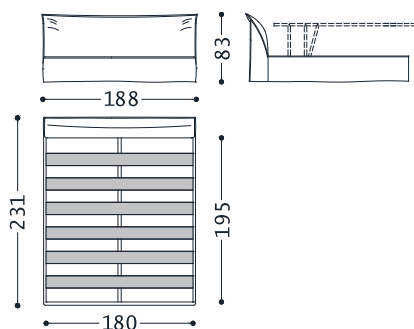

1PTLLB180AF

DOPPELBETT MIT KASTEN UND
MECHANISMUS DER DAS ANHEBEN
ERLEICHTERT (LATTENROST 180X195)

1PTLLB180AF		2PILLB180AF	
Cat.3	3.286,00	Cat.E	3.805,00
Cat.4	3.410,00	Cat.F	4.322,00
Cat.5	3.503,00	Cat.G	4.559,00
Cat.6	3.597,00	Cat.H	4.904,00
Cat.7	3.721,00	Cat.I	5.571,00
Cat.8	3.845,00	Cat.L	5.873,00
Cat.9	4.218,00	Cat.M	6.261,00
Cat.10	4.467,00		
Cat.11	4.747,00		
Cat.12	5.026,00		
Cat.13	5.368,00