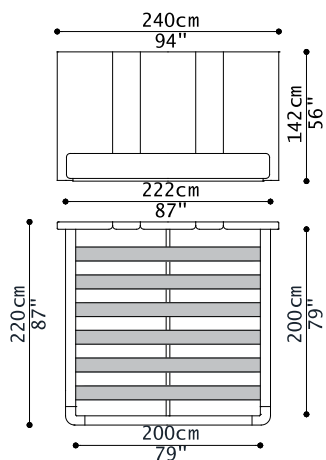

DOPPELBETT MIT LATTENROST 200X200

1MOCLA200	
Kundenstoffe	3.926,00
Cat.6	4.115,00
Cat.7	4.209,00
Cat.8	4.304,00
Cat.9	4.587,00
Cat.10	4.776,00
Cat.11	4.989,00
Cat.12	5.202,00
Cat.13	5.462,00

2MOCLA200	
Cat.E	4.793,00
Cat.F	5.480,00
Cat.G	5.795,00
Cat.H	6.253,00
Cat.I	7.140,00
Cat.L	7.541,00
Cat.M	8.056,00

1MOCLA200