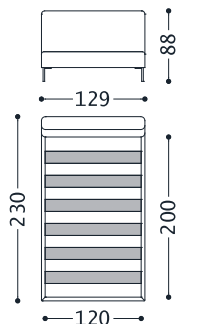

1LNLLA120

BETT MIT LATTENROST 120X200

1LNLLA120		2LNLLA120	
Cat.3	1.579,00	Cat.E	1.927,00
Cat.4	1.627,00	Cat.F	2.246,00
Cat.5	1.663,00	Cat.G	2.393,00
Cat.6	1.699,00	Cat.H	2.606,00
Cat.7	1.747,00	Cat.I	3.018,00
Cat.8	1.795,00	Cat.L	3.205,00
Cat.9	1.938,00	Cat.M	3.444,00
Cat.10	2.034,00		
Cat.11	2.141,00		
Cat.12	2.249,00		
Cat.13	2.381,00