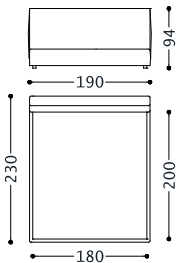

1DILLA180BH

DOPPELBETT GEEIGNET FÜR LATTENROST
180X200 -LATTENROST IST NICHT INKLUSIVE
(KOPFTEIL HOCH)

1DILLA180BH		2DILLA180BH	
Cat.3	2.052,00	Cat.E	2.681,00
Cat.4	2.142,00	Cat.F	3.247,00
Cat.5	2.210,00	Cat.G	3.506,00
Cat.6	2.277,00	Cat.H	3.884,00
Cat.7	2.367,00	Cat.I	4.614,00
Cat.8	2.457,00	Cat.L	4.944,00
Cat.9	2.726,00	Cat.M	5.368,00
Cat.10	2.906,00		
Cat.11	3.108,00		
Cat.12	3.310,00		
Cat.13	3.557,00