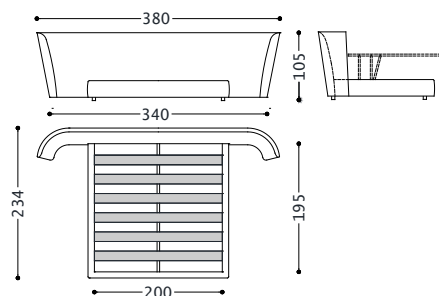

SEMIRA LETTO

Währung: EUR

alberta
Made in Italy

07 S75 N/E D. BETTEN 03.2023

1SMLLA200AFH

DOPPELBETT MIT KASTEN UND MECHANISMUS DER DAS ANHEBEN ERLEICHTERT -LATTENROST 200X195 (KOPFTEIL HOCH)

1SMLLA200AFH

Kundenstoffe	5.580,00
Cat.6	5.913,00
Cat.7	6.080,00
Cat.8	6.246,00
Cat.9	6.745,00
Cat.10	7.078,00
Cat.11	7.452,00
Cat.12	7.826,00
Cat.13	8.284,00