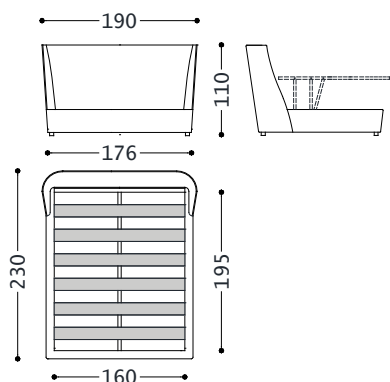

1VILLB160AF

DOPPELBETT MIT KASTEN UND MECHANISMUS DER DAS ANHEBEN ERLEICHTERT (LATTENROST 160X195)

1VILLB160AF		2VILLB160AF	
Kundenstoffe	4.315,00	Cat.E	4.832,00
Cat.6	4.518,00	Cat.F	5.540,00
Cat.7	4.619,00	Cat.G	5.865,00
Cat.8	4.721,00	Cat.H	6.337,00
Cat.9	5.026,00	Cat.I	7.252,00
Cat.10	5.229,00	Cat.L	7.665,00
Cat.11	5.458,00	Cat.M	8.197,00
Cat.12	5.686,00		
Cat.13	5.966,00		

BANK FÜR DOPPELBETT 200X200

1VILPC200		2VILPC200	
Kundenstoffe	1.173,00	Cat.E	1.158,00
Cat.6	1.254,00	Cat.F	1.350,00
Cat.7	1.295,00	Cat.G	1.438,00
Cat.8	1.335,00	Cat.H	1.566,00
Cat.9	1.457,00	Cat.I	1.814,00
Cat.10	1.539,00	Cat.L	1.925,00
Cat.11	1.630,00	Cat.M	2.069,00
Cat.12	1.722,00		
Cat.13	1.834,00		

BANK FÜR DOPPELBETT 180X200

1VILPC180		2VILPC180	
Kundenstoffe	1.095,00	Cat.E	1.074,00
Cat.6	1.169,00	Cat.F	1.244,00
Cat.7	1.206,00	Cat.G	1.322,00
Cat.8	1.243,00	Cat.H	1.435,00
Cat.9	1.355,00	Cat.I	1.655,00
Cat.10	1.430,00	Cat.L	1.754,00
Cat.11	1.513,00	Cat.M	1.882,00
Cat.12	1.597,00		
Cat.13	1.699,00