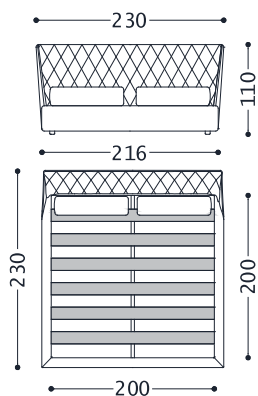

1GSLTRL

METALL TRAVERSE CMS 200

1GSLTRL

168,00

07 S75 N/E D. BETTEN 03.2023

DIE STOFF-VERSION IST ABZIEHBAR UND MAN KANN KOPFTEIL UND BETTRAHMEN MIT DEM SELBEN STOFFE BEZIEHEN. MODELL AUS KUNSTLEDER NICHT VERFÜGBAR. DIE LATTENROSTE 180X200 UND 200X200 SIND IMMER IN 2 STÜCK GETEILT. DER MATRATZEPREIS IST NICHT EINGESCHLOSSEN.