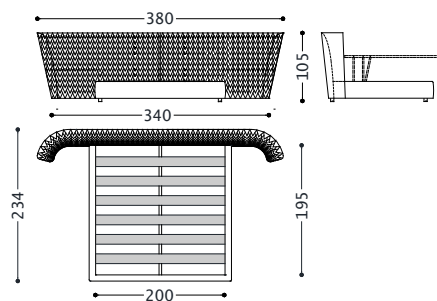

SEMIRA LETTO 2

Wahrung: EUR

alberta
Made in Italy

07 S75 N/E D. BETTEN 03.2023

DOPPELBETT MIT KASTEN UND MECHANISMUS DER DAS ANHEBEN ERLEICHTERT -LATTENROST 200X195 (KOPFTEIL HOCH MITZENTRALER NAHT)

1SM2LA200AFH