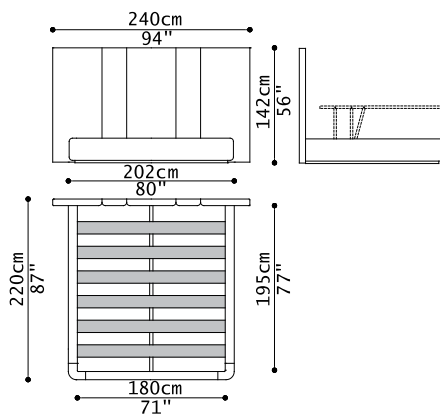

DOPPELBETT MIT KASTEN UND MECHANISMUS DER DAS ANHEBEN ERLEICHTERT (LATTENROST 180X195)

1MOCLA180AF

1MOCLA180AF	
Kundenstoffe	4.536,00
Cat.6	4.719,00
Cat.7	4.811,00
Cat.8	4.902,00
Cat.9	5.177,00
Cat.10	5.360,00
Cat.11	5.566,00
Cat.12	5.772,00
Cat.13	6.024,00

2MOCLA180AF	
Cat.E	5.362,00
Cat.F	6.014,00
Cat.G	6.313,00
Cat.H	6.747,00
Cat.I	7.590,00
Cat.L	7.970,00
Cat.M	8.459,00

ENDTEIL DES BETTKOPFES "FLUGEL SET"

1MOCSA

1MOCSA	
Kundenstoffe	1.059,00
Cat.6	1.164,00
Cat.7	1.216,00
Cat.8	1.269,00
Cat.9	1.426,00
Cat.10	1.530,00
Cat.11	1.648,00
Cat.12	1.766,00
Cat.13	1.910,00

2MOCSA	
Cat.E	1.496,00
Cat.F	1.849,00
Cat.G	2.011,00
Cat.H	2.247,00
Cat.I	2.703,00
Cat.L	2.909,00
Cat.M	3.175,00