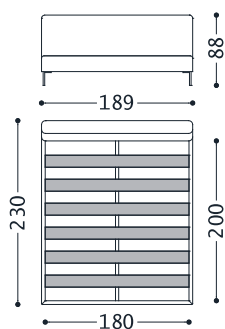

1LNLLA180

DOPPELBETT MIT LATTENROST 180X200

1LNLLA180		2LNLLA180	
Cat.3	2.101,00	Cat.E	2.549,00
Cat.4	2.172,00	Cat.F	2.966,00
Cat.5	2.226,00	Cat.G	3.158,00
Cat.6	2.279,00	Cat.H	3.436,00
Cat.7	2.350,00	Cat.I	3.975,00
Cat.8	2.421,00	Cat.L	4.219,00
Cat.9	2.634,00	Cat.M	4.532,00
Cat.10	2.776,00		
Cat.11	2.936,00		
Cat.12	3.096,00		
Cat.13	3.291,00