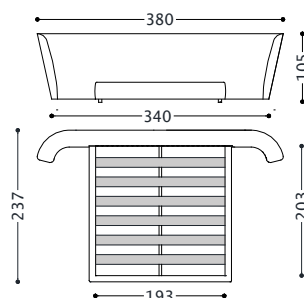

1SMMLAKSH

AMERICAN KING SIZE DOPPELBETT MIT
LATTENROST 193X203 (KOPFTEIL HOCH)

1SMMLAKSH

Kundenstoffe	4.476,00
Cat.6	4.809,00
Cat.7	4.975,00
Cat.8	5.142,00
Cat.9	5.641,00
Cat.10	5.973,00
Cat.11	6.348,00
Cat.12	6.722,00
Cat.13	7.179,00