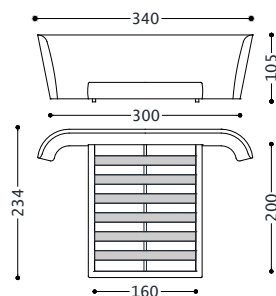

07 S75 N/E D. BETTEN 03.2023

1SMLLA160H

DOPPELBETT MIT LATTENROST 160X200
(KOPFTEIL HOCH)

1SMLLA160H

Kundenstoffe	4.041,00
Cat.6	4.362,00
Cat.7	4.522,00
Cat.8	4.682,00
Cat.9	5.163,00
Cat.10	5.483,00
Cat.11	5.844,00
Cat.12	6.204,00
Cat.13	6.645,00