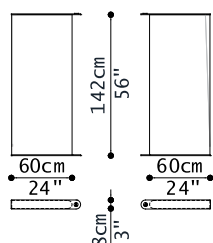

ENDTEIL DES BETTKOPFES "FLUGEL SET"

1MOCSA

1MOCSA	
Kundenstoffe	1.059,00
Cat.6	1.164,00
Cat.7	1.216,00
Cat.8	1.269,00
Cat.9	1.426,00
Cat.10	1.530,00
Cat.11	1.648,00
Cat.12	1.766,00
Cat.13	1.910,00

2MOCSA	
Cat.E	1.496,00
Cat.F	1.849,00
Cat.G	2.011,00
Cat.H	2.247,00
Cat.I	2.703,00
Cat.L	2.909,00
Cat.M	3.175,00