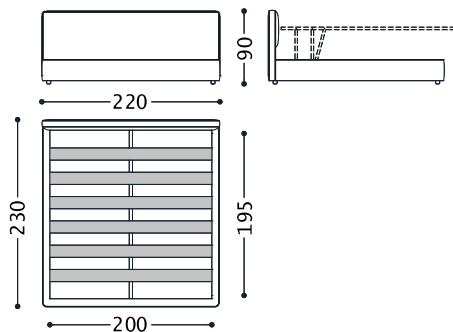

07 S75 N/E D. BETTEN 03.2023

1LGTLA200AF

DOPPELBETT MIT KASTEN UND MECHANISMUS DER DAS ANHEBEN ERLEICHTERT (LATTENROST 200X195)

1LGTLA200AF	
Cat.3	3.836,00
Cat.4	3.933,00
Cat.5	4.005,00
Cat.6	4.078,00
Cat.7	4.174,00
Cat.8	4.271,00
Cat.9	4.561,00
Cat.10	4.755,00
Cat.11	4.972,00
Cat.12	5.190,00
Cat.13	5.456,00

2LGTLA200AF	
Cat.E	4.597,00
Cat.F	5.280,00
Cat.G	5.593,00
Cat.H	6.048,00
Cat.I	6.930,00
Cat.L	7.328,00
Cat.M	7.840,00