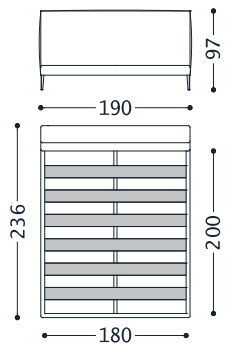

1GIBLA180H

DOPPELBETT MIT LATTENROST 180X200
(KOPFTEIL HOCH)

1GIBLA180H		2GIBLA180H	
Cat.3	3.496,00	Cat.E	3.995,00
Cat.4	3.573,00	Cat.F	4.501,00
Cat.5	3.631,00	Cat.G	4.733,00
Cat.6	3.689,00	Cat.H	5.070,00
Cat.7	3.766,00	Cat.I	5.724,00
Cat.8	3.843,00	Cat.L	6.019,00
Cat.9	4.075,00	Cat.M	6.398,00
Cat.10	4.229,00		
Cat.11	4.403,00		
Cat.12	4.577,00		
Cat.13	4.789,00