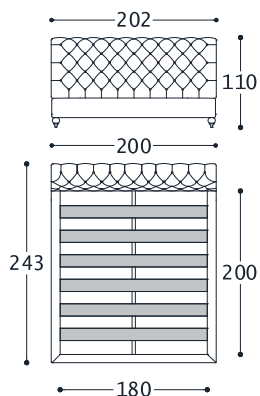

1AFLLA180

DOPPELBETT MIT LATTENROST 180X200

1AFLLA180		2AFLLA180	
Kundenstoffe	4.484,00	Cat.E	5.133,00
Cat.6	4.744,00	Cat.F	5.934,00
Cat.7	4.875,00	Cat.G	6.301,00
Cat.8	5.005,00	Cat.H	6.835,00
Cat.9	5.395,00	Cat.I	7.869,00
Cat.10	5.656,00	Cat.L	8.336,00
Cat.11	5.949,00	Cat.M	8.937,00
Cat.12	6.242,00		
Cat.13	6.600,00