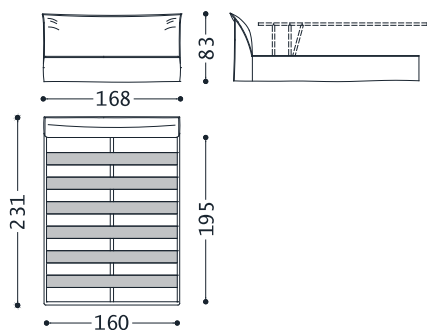

07 S75 N/E D. BETTEN 03.2023

1PTLLB160AF

DOPPELBETT MIT KASTEN UND MECHANISMUS DER DAS ANHEBEN ERLEICHTERT (LATTENROST 160X195)

1PTLLB160AF		2PILLB160AF	
Cat.3	3.116,00	Cat.E	3.544,00
Cat.4	3.231,00	Cat.F	3.993,00
Cat.5	3.318,00	Cat.G	4.199,00
Cat.6	3.405,00	Cat.H	4.499,00
Cat.7	3.520,00	Cat.I	5.079,00
Cat.8	3.636,00	Cat.L	5.341,00
Cat.9	3.983,00	Cat.M	5.678,00
Cat.10	4.214,00		
Cat.11	4.474,00		
Cat.12	4.734,00		
Cat.13	5.052,00