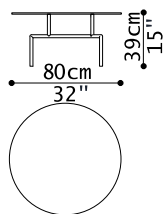

1FL4TAVR

RECHTECKIGER COUCHTISCH 130X80  
H.29

**1FL4TAVR**

2.691,00

1FL4TROT110

RUNDERER TISCH Ø110 H.29

**1FL4TROT110**

2.152,00