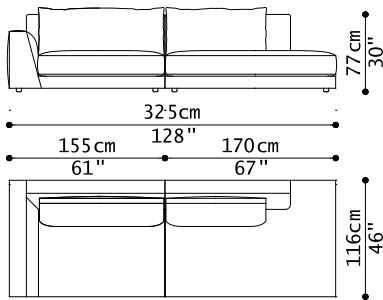

01DNIC25

1 HOHES ELEMENT C TIEFER LINKS
1 HOHES ELEMENT I TIEFER RECHTS

01DNIC25	
Cat.3	5.848,00
Cat.4	6.083,00
Cat.5	6.260,00
Cat.6	6.436,00
Cat.7	6.672,00
Cat.8	6.907,00
Cat.9	7.615,00
Cat.10	8.086,00
Cat.11	8.615,00
Cat.12	9.145,00
Cat.13	9.793,00

02DNIC25	
Cat.E	7.477,00
Cat.F	9.003,00
Cat.G	9.703,00
Cat.H	10.721,00
Cat.I	12.693,00
Cat.L	13.583,00
Cat.M	14.729,00