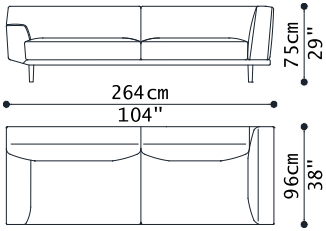

07 S76 N/E D. BLACK 03.2023

1FEEANG3MSX

DREI SITZER MAXI ECHELEMENT ARMLEHNE LINKS
DREI SITZER MAXI ECHELEMENT ARMLEHNE RECHTS

1FEEANG3MSX		2FEEANG3MSX	
1FEEANG3MDX		2FEEANG3MDX	
Cat.3	4.500,00	Cat.E	5.702,00
Cat.4	4.655,00	Cat.F	6.522,00
Cat.5	4.770,00	Cat.G	6.898,00
Cat.6	4.886,00	Cat.H	7.444,00
Cat.7	5.040,00	Cat.I	8.504,00
Cat.8	5.194,00	Cat.L	8.982,00
Cat.9	5.656,00	Cat.M	9.597,00
Cat.10	5.965,00		
Cat.11	6.311,00		
Cat.12	6.658,00		
Cat.13	7.082,00