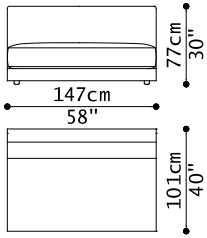

07 S76 N/E D. BLACK 03.2023

1DNIEDA1

ZENTRALES ELEMENT D HOHES

1DNIEDA1	
Cat.3	2.245,00
Cat.4	2.325,00
Cat.5	2.385,00
Cat.6	2.445,00
Cat.7	2.525,00
Cat.8	2.605,00
Cat.9	2.845,00
Cat.10	3.005,00
Cat.11	3.185,00
Cat.12	3.365,00
Cat.13	3.585,00

2DNIEDA1	
Cat.E	2.873,00
Cat.F	3.424,00
Cat.G	3.676,00
Cat.H	4.043,00
Cat.I	4.754,00
Cat.L	5.075,00
Cat.M	5.488,00