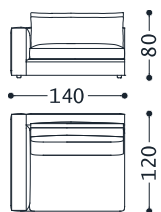

1LAGE3MPRSX

DREI SITZER MAXI ELEMENT ARMLEHNE LINKS TIEF
DREI SITZER MAXI ELEMENT ARMLEHNE RECHTS TIEF

1LAGE3MPRSX		2LAGE3MPRSX	
1LAGE3MPRDX		2LAGE3MPRDX	
Cat.3	2.642,00	Cat.E	3.493,00
Cat.4	2.774,00	Cat.F	4.280,00
Cat.5	2.872,00	Cat.G	4.641,00
Cat.6	2.971,00	Cat.H	5.166,00
Cat.7	3.103,00	Cat.I	6.183,00
Cat.8	3.234,00	Cat.L	6.643,00
Cat.9	3.629,00	Cat.M	7.233,00
Cat.10	3.892,00		
Cat.11	4.188,00		
Cat.12	4.484,00		
Cat.13	4.846,00