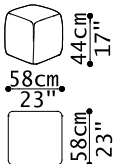

QUADRATISCHER HOCKER 80X80 CM

PFF8099

PFF8099		299PFFQ	
Cat.3	462,00	Cat.E	590,00
Cat.4	492,00	Cat.F	731,00
Cat.5	515,00	Cat.G	795,00
Cat.6	538,00	Cat.H	889,00
Cat.7	569,00	Cat.I	1.071,00
Cat.8	599,00	Cat.L	1.153,00
Cat.9	691,00	Cat.M	1.258,00
Cat.10	752,00		
Cat.11	821,00		
Cat.12	889,00		
Cat.13	973,00		