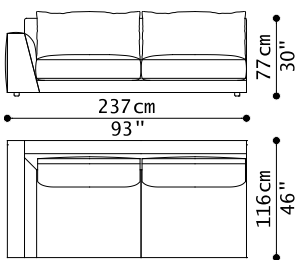

1DNIEFASXP

HOHES ELEMENT F TIEFER LINKS
HOHES ELEMENT F TIEFER RECHTS

1DNIEFASXP		2DNIEFASXP	
1DNIEFADXP		2DNIEFADXP	
Cat.3	4.260,00	Cat.E	5.509,00
Cat.4	4.427,00	Cat.F	6.698,00
Cat.5	4.553,00	Cat.G	7.243,00
Cat.6	4.678,00	Cat.H	8.036,00
Cat.7	4.845,00	Cat.I	9.572,00
Cat.8	5.013,00	Cat.L	10.265,00
Cat.9	5.514,00	Cat.M	11.157,00
Cat.10	5.849,00		
Cat.11	6.225,00		
Cat.12	6.601,00		
Cat.13	7.061,00