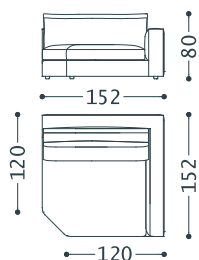

07 S76 N/E D. BLACK 03.2023

1LAGTRSPRSC

ENDELEMENT SPECIAL TIEF (OHNE SEITENKISSEN)

1LAGTRSPRSC		2LAGTRSPRSC	
Cat.3	3.030,00	Cat.E	4.177,00
Cat.4	3.178,00	Cat.F	5.180,00
Cat.5	3.289,00	Cat.G	5.640,00
Cat.6	3.400,00	Cat.H	6.309,00
Cat.7	3.549,00	Cat.I	7.605,00
Cat.8	3.697,00	Cat.L	8.190,00
Cat.9	4.142,00	Cat.M	8.942,00
Cat.10	4.439,00		
Cat.11	4.772,00		
Cat.12	5.106,00		
Cat.13	5.514,00