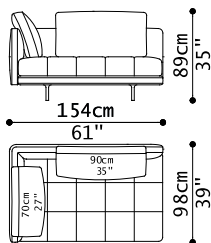

07 S76 N/E D. BLACK 03.2023

1VLRD2SS2SX

ZWEI SITZER SPECIAL 2 SMALL SOFA
ARMLEHNE LINKS
ZWEI SITZER SPECIAL 2 SMALL SOFA
ARMLEHNE RECHTS

1VLRD2SS2SX		2VLRD2SS2SX	
1VLRD2SS2DX		2VLRD2SS2DX	
Cat.3	3.285,00	Cat.E	4.067,00
Cat.4	3.405,00	Cat.F	4.750,00
Cat.5	3.495,00	Cat.G	5.064,00
Cat.6	3.584,00	Cat.H	5.520,00
Cat.7	3.704,00	Cat.I	6.403,00
Cat.8	3.823,00	Cat.L	6.802,00
Cat.9	4.182,00	Cat.M	7.314,00
Cat.10	4.421,00		
Cat.11	4.690,00		
Cat.12	4.959,00		
Cat.13	5.287,00