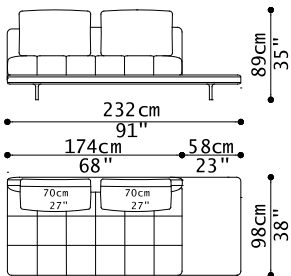

1VLRTR3STDx

DREI SITZER SPECIAL ENDELEMENT FÜR RECHTEN TISCH

1VLRTR3STDx	
Cat.3	3.466,00
Cat.4	3.593,00
Cat.5	3.687,00
Cat.6	3.782,00
Cat.7	3.908,00
Cat.8	4.034,00
Cat.9	4.413,00
Cat.10	4.665,00
Cat.11	4.949,00
Cat.12	5.233,00
Cat.13	5.580,00

2VLRTR3STDx	
Cat.E	4.211,00
Cat.F	4.879,00
Cat.G	5.186,00
Cat.H	5.631,00
Cat.I	6.494,00
Cat.L	6.884,00
Cat.M	7.385,00