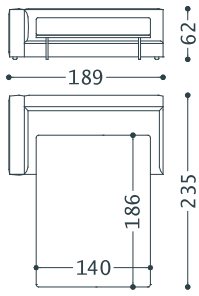

07 S76 N/E D. BLACK 03.2023

1LAGD2SXSP

ZWEI SITZER SOFA ARMLEHNE LINKS MIT "SPECIAL" ELEKTROGESCHWEISSTEM METALLROST UND POLYURETHANMATRATZE
ZWEI SITZER SOFA ARMLEHNE RECHTS MIT "SPECIAL" ELEKTROGESCHWEISSTEM METALLROST UND POLYURETHANMATRATZE

1LAGD2SXSP		2LAGD2SXSP	
1LAGD2DXSP		2LAGD2DXSP	
Cat.3	3.800,00	Cat.E	4.573,00
Cat.4	3.947,00	Cat.F	5.325,00
Cat.5	4.058,00	Cat.G	5.670,00
Cat.6	4.169,00	Cat.H	6.172,00
Cat.7	4.316,00	Cat.I	7.144,00
Cat.8	4.464,00	Cat.L	7.583,00
Cat.9	4.907,00	Cat.M	8.147,00
Cat.10	5.202,00		
Cat.11	5.534,00		
Cat.12	5.866,00		
Cat.13	6.272,00