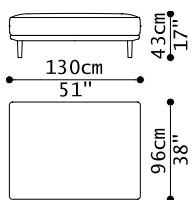

1FEEPFFR

RECHTECKIGER HOCKER

1FEEPFFR		2FEEPFFR	
Cat.3	1.872,00	Cat.E	2.345,00
Cat.4	1.923,00	Cat.F	2.685,00
Cat.5	1.962,00	Cat.G	2.841,00
Cat.6	2.001,00	Cat.H	3.068,00
Cat.7	2.052,00	Cat.I	3.508,00
Cat.8	2.104,00	Cat.L	3.706,00
Cat.9	2.259,00	Cat.M	3.961,00
Cat.10	2.362,00		
Cat.11	2.478,00		
Cat.12	2.594,00		
Cat.13	2.736,00