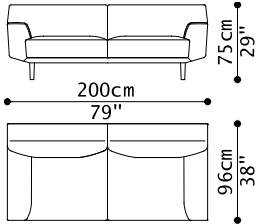

1FEED2

ZWEI SITZER SOFA

1FEED2		2FEED2	
Cat.3	3.705,00	Cat.E	4.512,00
Cat.4	3.832,00	Cat.F	5.170,00
Cat.5	3.928,00	Cat.G	5.472,00
Cat.6	4.023,00	Cat.H	5.911,00
Cat.7	4.151,00	Cat.I	6.762,00
Cat.8	4.278,00	Cat.L	7.147,00
Cat.9	4.659,00	Cat.M	7.641,00
Cat.10	4.914,00		
Cat.11	5.200,00		
Cat.12	5.486,00		
Cat.13	5.836,00