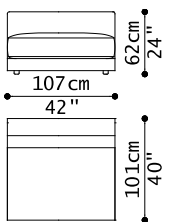

1DNIEBB1

ZENTRALES ELEMENT B NIEDRIG

1DNIEBB1		2DNIEBB1	
Cat.3	1.591,00	Cat.E	1.994,00
Cat.4	1.649,00	Cat.F	2.370,00
Cat.5	1.693,00	Cat.G	2.543,00
Cat.6	1.737,00	Cat.H	2.794,00
Cat.7	1.795,00	Cat.I	3.280,00
Cat.8	1.853,00	Cat.L	3.499,00
Cat.9	2.027,00	Cat.M	3.781,00
Cat.10	2.144,00		
Cat.11	2.275,00		
Cat.12	2.405,00		
Cat.13	2.565,00