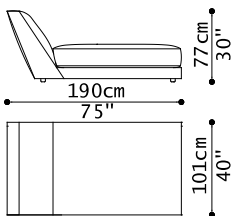

1DNIEVA

HOHES ELEMENT V

1DNIEVA		2DNIEVA	
Cat.3	3.127,00	Cat.E	3.667,00
Cat.4	3.221,00	Cat.F	4.230,00
Cat.5	3.292,00	Cat.G	4.489,00
Cat.6	3.363,00	Cat.H	4.864,00
Cat.7	3.458,00	Cat.I	5.592,00
Cat.8	3.552,00	Cat.L	5.921,00
Cat.9	3.836,00	Cat.M	6.343,00
Cat.10	4.025,00		
Cat.11	4.238,00		
Cat.12	4.450,00		
Cat.13	4.710,00