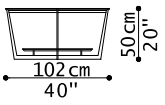

07 S76 N/E D. BLACK 03.2023

HOHER QUADRATISCHER COUCHTISCH
75X75 H.50 MIT HOHER TOP UND
NIEDRIGER TOP LACKIERT, BASIS AUS
METALL

1FRITVQAL

Z1	2.169,00