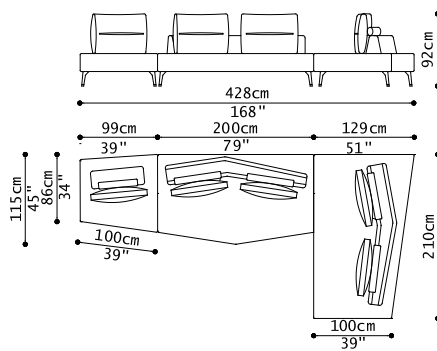

- 5 GROSSER KISSEN MIT ZYLINDER
- 1 ELEMENT A 200 CM
- 1 ELEMENT B
- 1 ELEMENT D
- 1 RÜCKLEHNE 3
- 2 RÜCKLEHNE 4

01FREC9

01FREC9		02FREC9	
Cat.3	6.773,00	Cat.E	9.188,00
Cat.4	7.114,00	Cat.F	11.026,00
Cat.5	7.368,00	Cat.G	11.868,00
Cat.6	7.628,00	Cat.H	13.090,00
Cat.7	7.970,00	Cat.I	15.464,00
Cat.8	8.309,00	Cat.L	16.534,00
Cat.9	9.330,00	Cat.M	17.912,00
Cat.10	10.012,00		
Cat.11	10.775,00		
Cat.12	11.543,00		
Cat.13	12.480,00