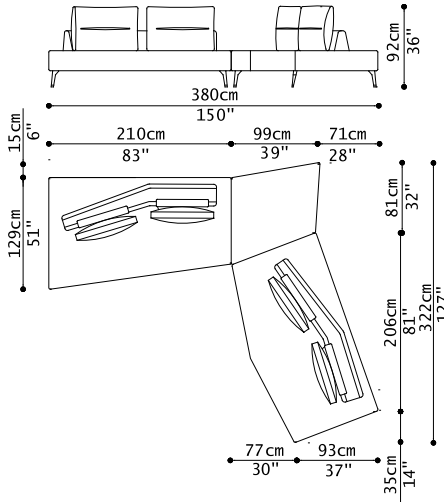

07 S76 N/E D. BLACK 03.2023

01FREC19

- 4 GROSSER KISSEN MIT ZYLINDER
- 1 ELEMENT A 220 CM
- 1 ELEMENT C
- 1 ELEMENT G
- 2 RÜCKLEHNE 5

01FREC19	
Cat.3	6.431,00
Cat.4	6.736,00
Cat.5	6.965,00
Cat.6	7.197,00
Cat.7	7.504,00
Cat.8	7.809,00
Cat.9	8.726,00
Cat.10	9.338,00
Cat.11	10.023,00
Cat.12	10.712,00
Cat.13	11.553,00

02FREC19	
Cat.E	8.761,00
Cat.F	10.466,00
Cat.G	11.247,00
Cat.H	12.380,00
Cat.I	14.583,00
Cat.L	15.575,00
Cat.M	16.853,00