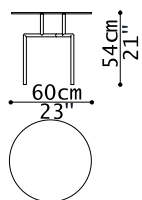

1FL5TROT60

RUNDERER TISCH Ø60 H.54

1FL5TROT60

1.000,00