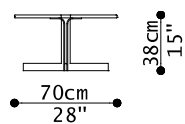

VALERY 3 TABLE

Währung: EUR

alberta
Made in Italy

07 S76 N/E D. BLACK 03.2023

LACKIERT TOP. FARBEN ZUR AUSWAHL: BORDEAUX, GREEN, BLUE, GREY, IVORY, DOVE GREY, MINK BROWN, RUST, MIST, CREAM, DARK BROWN, BURGUNDY, SNOW, ASH GREY. STRUKTUR AUS METALL- Auswahl: FRENCH BRONZE, GUN METAL, POLIERT BRÜNIERT.

1VL3TAVROT70

RUNDTISCH Ø70

1VL3TAVROT70

Z1

1.455,00