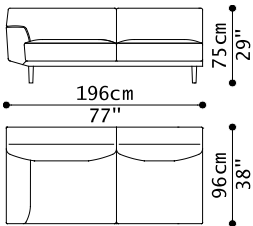

1FEED2MSX

ZWEI SITZER MAXI SOFA ARMLEHNE LINKS
ZWEI SITZER MAXI SOFA ARMLEHNE RECHTS

1FEED2MSX		2FEED2MSX	
1FEED2MDX		2FEED2MDX	
Cat.3	3.497,00	Cat.E	4.400,00
Cat.4	3.618,00	Cat.F	5.020,00
Cat.5	3.708,00	Cat.G	5.304,00
Cat.6	3.799,00	Cat.H	5.717,00
Cat.7	3.919,00	Cat.I	6.517,00
Cat.8	4.040,00	Cat.L	6.878,00
Cat.9	4.402,00	Cat.M	7.343,00
Cat.10	4.644,00		
Cat.11	4.915,00		
Cat.12	5.187,00		
Cat.13	5.519,00