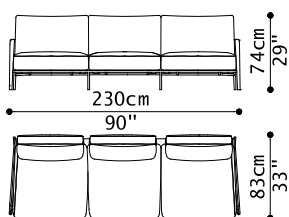

1CECD3NC

DREI SITZER SOFA-NUSSBAUMHOLZ  
CANALETTO

1CECD3NC		2CECD3NC	
Cat.3	5.072,00	Cat.E	5.580,00
Cat.4	5.178,00	Cat.F	6.118,00
Cat.5	5.258,00	Cat.G	6.365,00
Cat.6	5.337,00	Cat.H	6.725,00
Cat.7	5.444,00	Cat.I	7.420,00
Cat.8	5.550,00	Cat.L	7.735,00
Cat.9	5.868,00	Cat.M	8.139,00
Cat.10	6.081,00		
Cat.11	6.319,00		
Cat.12	6.558,00		
Cat.13	6.850,00		