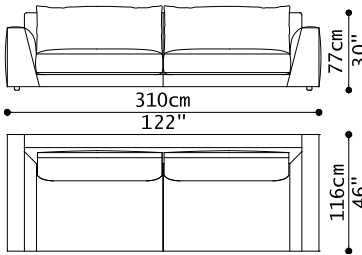

07 S76 N/E D. BLACK 03.2023

DIE STOFFVERSION IST ABNEHMBAR UND MAN KANN KISSEN UND CHASSIS MIT UNTERSCHIEDLICHEN STOFFEN BEZIEHEN. SITZ UND RÜCKENKISSEN WERDEN MIT DEM SELBEN STOFF BEZOGEN. KEDER AUS RIBSBAND-GROSGRAIN WAHLFREI AUCH FÜR DIE LEDERVERSION (SIEH MUSTERKATALOG-GROSGRAIN) ODER BORTE IM DENSELBN STOFF/LEDER UND FARBE DES ELEMENTS. WEEN DIE BORTE MIT GROSGRAIN IST, EMPFEHLEN WIR DIE BEZÜGE TROCKENZUREINIGENG. MODELL AUS KUNSTLEDER NICHT VERFÜGBAR. MODELL LIEFERBAR IN 2 TIEFETYPE (STANDARD ODER TIEFER) UND RÜCKEN MIT 2 HÖHEN. NUR DIE ELEMENTE MIT ERHÖHTER TIEFE SIND MIT RÜCKENKISSEN AUSGESTATTET; DIE ELEMENTE MIT STANDARD TIEFE SIND NICHT MIT RÜCKENKISSEN AUSGESTATTET.

01DNIC1

1 HOHES ELEMENT C TIEFER RECHTS
1 HOHES ELEMENT C TIEFER LINKS

01DNIC1		02DNIC1	
Cat.3	5.718,00	Cat.E	7.312,00
Cat.4	5.954,00	Cat.F	8.816,00
Cat.5	6.132,00	Cat.G	9.506,00
Cat.6	6.310,00	Cat.H	10.510,00
Cat.7	6.548,00	Cat.I	12.454,00
Cat.8	6.784,00	Cat.L	13.332,00
Cat.9	7.496,00	Cat.M	14.462,00
Cat.10	7.970,00		
Cat.11	8.502,00		
Cat.12	9.036,00		
Cat.13	9.688,00