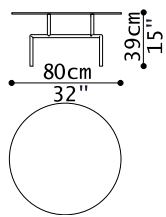

**1FL5TAVR**

1.584,00

1FL5TROT110

RUNDERER TISCH Ø110 H.29

**1FL5TROT110**

1.295,00

1FL5TROT80

RUNDERER TISCH Ø80 H.39