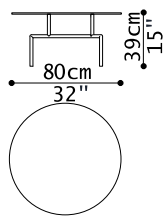

1FL3TROT80

RUNDERER TISCH Ø80 H.39

1FL3TROT80

Z1	1.240,00