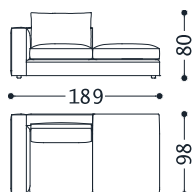

1LAGTR2SX

ZWEI SITZER LINKS ENDELEMENT
ZWEI SITZER RECHTS ENDELEMENT

1LAGTR2SX		2LAGTR2SX	
1LAGTR2DX		2LAGTR2DX	
Cat.3	2.714,00	Cat.E	3.428,00
Cat.4	2.842,00	Cat.F	4.105,00
Cat.5	2.937,00	Cat.G	4.414,00
Cat.6	3.032,00	Cat.H	4.865,00
Cat.7	3.160,00	Cat.I	5.739,00
Cat.8	3.287,00	Cat.L	6.133,00
Cat.9	3.669,00	Cat.M	6.640,00
Cat.10	3.923,00		
Cat.11	4.209,00		
Cat.12	4.496,00		
Cat.13	4.845,00