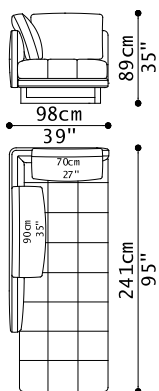

1VLRMERMSX

MERIDIENNE MAXI ARMLEHNE LINKS
MERIDIENNE MAXI ARMLEHNE RECHTS

1VLRMERMSX		2VLRMERMSX	
1VLRMERMDX		2VLRMERMDX	
Cat.3	3.955,00	Cat.E	4.901,00
Cat.4	4.103,00	Cat.F	5.732,00
Cat.5	4.214,00	Cat.G	6.113,00
Cat.6	4.325,00	Cat.H	6.667,00
Cat.7	4.472,00	Cat.I	7.740,00
Cat.8	4.620,00	Cat.L	8.224,00
Cat.9	5.063,00	Cat.M	8.847,00
Cat.10	5.359,00		
Cat.11	5.691,00		
Cat.12	6.024,00		
Cat.13	6.430,00