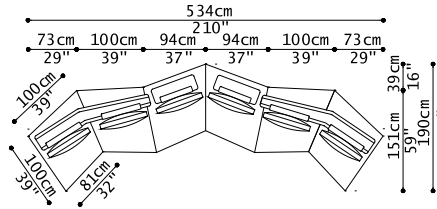

07 S76 N/E D. BLACK 03.2023

01FREC11

- 6 GROSSER KISSEN MIT ZYLINDER
- 3 ELEMENT F
- 3 ELEMENT G
- 2 RÜCKLEHNE 3
- 1 RÜCKLEHNE 4
- 1 RÜCKLEHNE 5

01FREC11	
Cat.3	8.958,00
Cat.4	9.378,00
Cat.5	9.690,00
Cat.6	10.010,00
Cat.7	10.430,00
Cat.8	10.848,00
Cat.9	12.104,00
Cat.10	12.936,00
Cat.11	13.876,00
Cat.12	14.820,00
Cat.13	15.972,00

02FREC11	
Cat.E	12.144,00
Cat.F	14.370,00
Cat.G	15.390,00
Cat.H	16.874,00
Cat.I	19.752,00
Cat.L	21.046,00
Cat.M	22.712,00