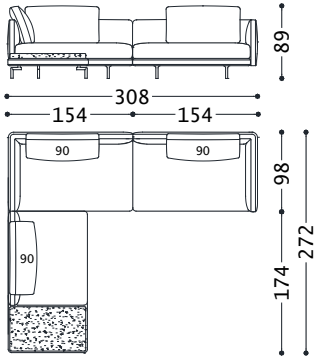

07 S76 N/E D. BLACK 03.2023