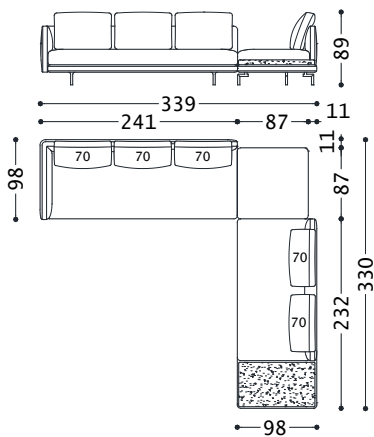

03FLYC55

03FLYC55

Cat.HK1	15.341,00

- 1 COUCHTISCH AUS KERAMIK
- 1 DREI SITZER MAXI SOFA ARMLEHNE LINKS
- 1 QUADRATISCHER HOCKER
- 1 DREI SITZER SPECIAL ENDELEMENT FÜR RECHTEN TISCH