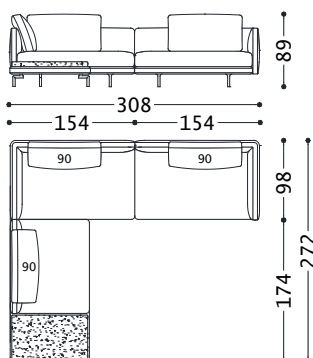

03FLYC20

03FLYC20

Cat.6X4	10.923,00

- 1 ZWEI SITZER SMALL SOFA ARMLEHNE RECHTS
- 1 ZWEI SITZER SMALL SOFA ARMLEHNE LINKS
- 1 ZWEI SITZER SMALL ENDELEMENT FÜR LINKEN TISCH
- 1 COUCHTISCH AUS MARMOR