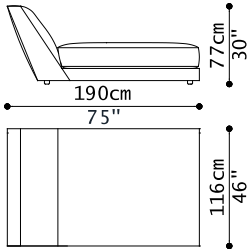

07 S76 N/E D. BLACK 03.2023

1DNIEVAP

HOHES ELEMENT V TIEFER

1DNIEVAP		2DNIEVAP	
Cat.3	3.440,00	Cat.E	4.353,00
Cat.4	3.545,00	Cat.F	5.241,00
Cat.5	3.623,00	Cat.G	5.648,00
Cat.6	3.702,00	Cat.H	6.240,00
Cat.7	3.807,00	Cat.I	7.387,00
Cat.8	3.911,00	Cat.L	7.905,00
Cat.9	4.225,00	Cat.M	8.571,00
Cat.10	4.435,00		
Cat.11	4.670,00		
Cat.12	4.906,00		
Cat.13	5.194,00