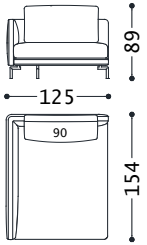

07 S76 N/E D. BLACK 03.2023

1FLYDORMSX

DORMEUSE ARMLEHNE LINKS
DORMEUSE ARMLEHNE RECHTS

1FLYDORMSX		2FLYDORMSX	
1FLYDORMDX		2FLYDORMDX	
Cat.3	3.115,00	Cat.E	3.968,00
Cat.4	3.242,00	Cat.F	4.671,00
Cat.5	3.338,00	Cat.G	4.994,00
Cat.6	3.434,00	Cat.H	5.463,00
Cat.7	3.561,00	Cat.I	6.371,00
Cat.8	3.689,00	Cat.L	6.781,00
Cat.9	4.072,00	Cat.M	7.308,00
Cat.10	4.327,00		
Cat.11	4.614,00		
Cat.12	4.901,00		
Cat.13	5.252,00