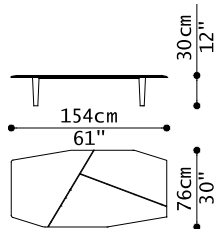

FEENIX 1 TABLE

Währung: EUR

alberta
Made in Italy

07 S76 N/E D. BLACK 03.2023

TOP AUS MDF FURNIERT HOLZ EUKALYPTUS FRISSE' UND MARMOR. TOP- Auswahl (Marmor): Mar.NATURAL DOVER WHITE (X1), Mar.MAGIC BROWN (X1), Mar.ARABESQUE PURPLE (X1), Mar.DAINO REALE (X2), Mar.MARQUINA BLACK (X2), Mar.NATURAL TRAVERTINO (X3), Mar.EMPERADOR BROWN (X3), Mar.CALACATTA WHITE (X4), Mar.VERDE ISSORIE (X4), Mar.CREAM CALACATTA (X4). STRUKTUR AUS METALL- Auswahl: FRENCH BRONZE, GUN METAL, POLIERT BRÜNIERT.

RECHTECKIGER COUCHTISCH

1FE1TAVR	
X1	4.260,00
X2	3.809,00
X3	3.836,00
X4	4.283,00

1FE1TAVR