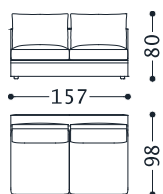

07 S76 N/E D. BLACK 03.2023

1LAGD2S1

ZENTRAL ZWEI SITZER SMALL SOFA

1LAGD2S1		2LAGD2S1	
Cat.3	2.382,00	Cat.E	2.961,00
Cat.4	2.515,00	Cat.F	3.558,00
Cat.5	2.614,00	Cat.G	3.832,00
Cat.6	2.714,00	Cat.H	4.231,00
Cat.7	2.847,00	Cat.I	5.003,00
Cat.8	2.980,00	Cat.L	5.351,00
Cat.9	3.379,00	Cat.M	5.800,00
Cat.10	3.646,00		
Cat.11	3.945,00		
Cat.12	4.244,00		
Cat.13	4.610,00		