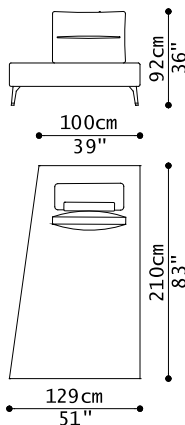

01FREC18

- 1 GROSSER KISSEN MIT ZYLINDER
- 1 ELEMENT B
- 1 RÜCKLEHNE 3

01FREC18	
Cat.3	2.190,00
Cat.4	2.294,00
Cat.5	2.371,00
Cat.6	2.449,00
Cat.7	2.552,00
Cat.8	2.655,00
Cat.9	2.964,00
Cat.10	3.171,00
Cat.11	3.402,00
Cat.12	3.635,00
Cat.13	3.919,00

02FREC18	
Cat.E	2.980,00
Cat.F	3.548,00
Cat.G	3.809,00
Cat.H	4.189,00
Cat.I	4.925,00
Cat.L	5.256,00
Cat.M	5.683,00