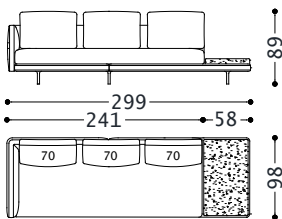

1 MEGA ENDELEMENT FÜR RECHTEN TISCH
1 COUCHTISCH AUS MARMOR

03FLYC11

Cat.6X4 7.449,00

03FLYC11