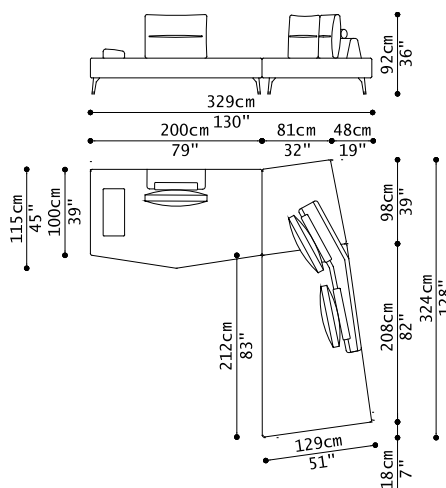

1 ARMLEHNE
3 GROSSER KISSEN MIT ZYLINDER
1 ELEMENT A 200 CM
1 ELEMENT B
1 ELEMENT D
1 RÜCKLEHNE 3
1 RÜCKLEHNE 4

01FREC5

01FREC5	
Cat.3	5.756,00
Cat.4	6.032,00
Cat.5	6.238,00
Cat.6	6.448,00
Cat.7	6.725,00
Cat.8	7.000,00
Cat.9	7.828,00
Cat.10	8.380,00
Cat.11	8.999,00
Cat.12	9.622,00
Cat.13	10.381,00

02FREC5	
Cat.E	7.878,00
Cat.F	9.392,00
Cat.G	10.086,00
Cat.H	11.094,00
Cat.I	13.050,00
Cat.L	13.932,00
Cat.M	15.068,00