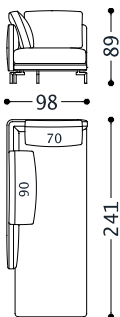

1FLYMERMSX

MERIDIENNE MAXI ARMLEHNE LINKS
MERIDIENNE MAXI ARMLEHNE RECHTS

1FLYMERMSX		2FLYMERMSX	
1FLYMERMDX		2FLYMERMDX	
Cat.3	3.562,00	Cat.E	4.596,00
Cat.4	3.711,00	Cat.F	5.454,00
Cat.5	3.822,00	Cat.G	5.847,00
Cat.6	3.933,00	Cat.H	6.419,00
Cat.7	4.082,00	Cat.I	7.527,00
Cat.8	4.230,00	Cat.L	8.028,00
Cat.9	4.675,00	Cat.M	8.671,00
Cat.10	4.972,00		
Cat.11	5.306,00		
Cat.12	5.640,00		
Cat.13	6.048,00