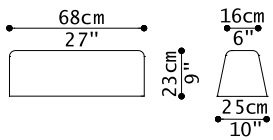

1FRESCH3

RÜCKLEHNE 3

1FRESCH3		2FRESCH3	
Cat.3	335,00	Cat.E	391,00
Cat.4	350,00	Cat.F	449,00
Cat.5	360,00	Cat.G	476,00
Cat.6	371,00	Cat.H	516,00
Cat.7	385,00	Cat.I	592,00
Cat.8	399,00	Cat.L	626,00
Cat.9	441,00	Cat.M	670,00
Cat.10	469,00		
Cat.11	501,00		
Cat.12	533,00		
Cat.13	572,00