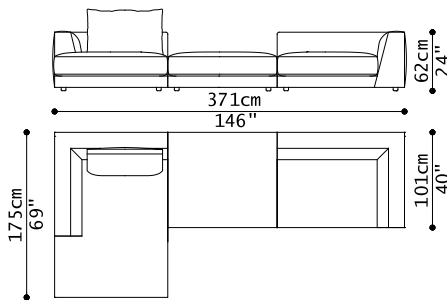

01DNIC26

1 NIEDRIGES ELEMENT B RECHTS
1 NIEDRIGES ELEMENT P TIEFER LINKS
1 ELEMENT R

01DNIC26	
Cat.3	6.828,00
Cat.4	7.073,00
Cat.5	7.258,00
Cat.6	7.442,00
Cat.7	7.688,00
Cat.8	7.934,00
Cat.9	8.671,00
Cat.10	9.162,00
Cat.11	9.716,00
Cat.12	10.268,00
Cat.13	10.944,00

02DNIC26	
Cat.E	8.690,00
Cat.F	10.428,00
Cat.G	11.224,00
Cat.H	12.382,00
Cat.I	14.627,00
Cat.L	15.640,00
Cat.M	16.944,00