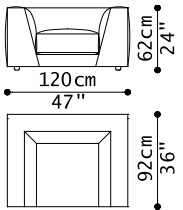

07 S76 N/E D. BLACK 03.2023

HOHER SESSEL

1DNIESA

1DNIESA		2DNIESA	
Cat.3	2.299,00	Cat.E	2.805,00
Cat.4	2.375,00	Cat.F	3.278,00
Cat.5	2.432,00	Cat.G	3.494,00
Cat.6	2.489,00	Cat.H	3.810,00
Cat.7	2.566,00	Cat.I	4.421,00
Cat.8	2.642,00	Cat.L	4.697,00
Cat.9	2.871,00	Cat.M	5.052,00
Cat.10	3.024,00		
Cat.11	3.196,00		
Cat.12	3.367,00		
Cat.13	3.577,00		