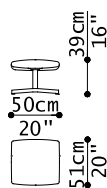

2HONPOUFFNONV

HOCKER NUSSBAUM-BASIS AUS SCHWARZ LACKIERT

2HONPOUFFNONV	
Cat.E	848,00
Cat.F	890,00
Cat.G	909,00
Cat.H	936,00
Cat.I	990,00
Cat.L	1.014,00
Cat.M	1.045,00