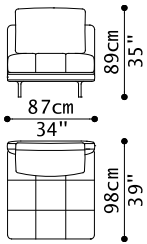

1VLRP1

ZENTRAL SESSEL

1VLRP1		2VLRP1	
Cat.3	1.958,00	Cat.E	2.354,00
Cat.4	2.030,00	Cat.F	2.712,00
Cat.5	2.084,00	Cat.G	2.877,00
Cat.6	2.138,00	Cat.H	3.116,00
Cat.7	2.210,00	Cat.I	3.579,00
Cat.8	2.282,00	Cat.L	3.788,00
Cat.9	2.498,00	Cat.M	4.057,00
Cat.10	2.642,00		
Cat.11	2.804,00		
Cat.12	2.966,00		
Cat.13	3.164,00