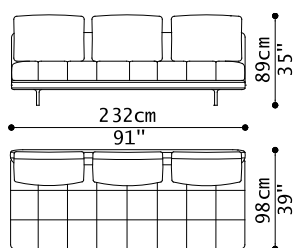

1VLRD3M1

ZENTRAL DREI SITZER MAXI SOFA

1VLRD3M1		2VLRD3M1	
Cat.3	4.106,00	Cat.E	5.031,00
Cat.4	4.271,00	Cat.F	5.872,00
Cat.5	4.395,00	Cat.G	6.258,00
Cat.6	4.520,00	Cat.H	6.820,00
Cat.7	4.685,00	Cat.I	7.907,00
Cat.8	4.851,00	Cat.L	8.398,00
Cat.9	5.347,00	Cat.M	9.029,00
Cat.10	5.678,00		
Cat.11	6.051,00		
Cat.12	6.423,00		
Cat.13	6.879,00