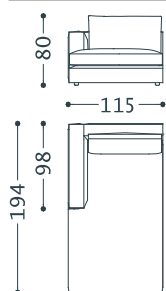

1LAGCHLMSX

MAXI CHAISE LONGUE ARMLEHNE LINKS
MAXI CHAISE LONGUE ARMLEHNE RECHTS

1LAGCHLMSX		2LAGCHLMSX	
1LAGCHLMDX		2LAGCHLMDX	
Cat.3	2.995,00	Cat.E	3.781,00
Cat.4	3.114,00	Cat.F	4.492,00
Cat.5	3.204,00	Cat.G	4.818,00
Cat.6	3.293,00	Cat.H	5.292,00
Cat.7	3.412,00	Cat.I	6.210,00
Cat.8	3.531,00	Cat.L	6.625,00
Cat.9	3.889,00	Cat.M	7.158,00
Cat.10	4.128,00		
Cat.11	4.396,00		
Cat.12	4.664,00		
Cat.13	4.992,00