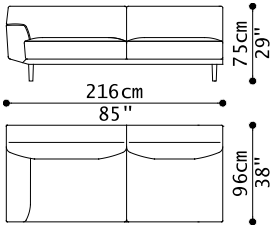

07 S76 N/E D. BLACK 03.2023

1FEED3SX

DREI SITZER SOFA ARMLEHNE LINKS
DREI SITZER SOFA ARMLEHNE RECHTS

1FEED3SX		2FEED3SX	
1FEED3DX		2FEED3DX	
Cat.3	3.792,00	Cat.E	4.793,00
Cat.4	3.919,00	Cat.F	5.462,00
Cat.5	4.015,00	Cat.G	5.769,00
Cat.6	4.110,00	Cat.H	6.216,00
Cat.7	4.238,00	Cat.I	7.081,00
Cat.8	4.365,00	Cat.L	7.471,00
Cat.9	4.746,00	Cat.M	7.973,00
Cat.10	5.001,00		
Cat.11	5.287,00		
Cat.12	5.573,00		
Cat.13	5.923,00