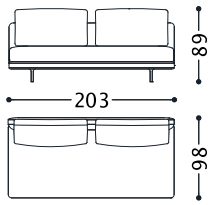

07 S76 N/E D. BLACK 03.2023

1FLYD31

ZENTRAL DREI SITZER SOFA

1FLYD31		2FLYD31	
Cat.3	3.214,00	Cat.E	4.116,00
Cat.4	3.361,00	Cat.F	4.888,00
Cat.5	3.470,00	Cat.G	5.241,00
Cat.6	3.580,00	Cat.H	5.756,00
Cat.7	3.726,00	Cat.I	6.753,00
Cat.8	3.872,00	Cat.L	7.204,00
Cat.9	4.311,00	Cat.M	7.783,00
Cat.10	4.604,00		
Cat.11	4.933,00		
Cat.12	5.262,00		
Cat.13	5.664,00		