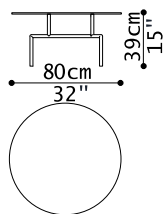

1FL6TROT80

RUNDERER TISCH Ø80 H.39

1FL6TROT80

1.497,00