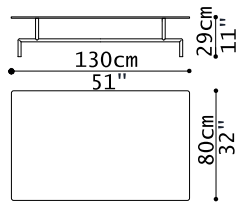

FLYNN 5 TABLE

Wahrung: EUR

alberta
Made in Italy

07 S76 N/E D. BLACK 03.2023

TOP AUS VORGESpanNTES RAUCHGLAS. BASIS AUS METALL-Auswahl: FRENCH BRONZE, GUN METAL, POLIERT BRÜNIERT.

1FL5TAVR

RECHTECKIGER COUCHTISCH 130X80
H.29

1FL5TAVR

1.584,00