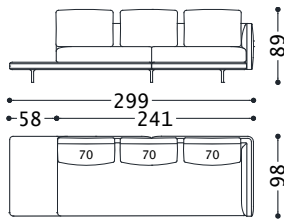

1FLYMTTSX

MEGA ENDELEMENT FÜR LINKEN TISCH

1FLYMTTSX		2FLYMTTSX	
Cat.3	4.881,00	Cat.E	6.111,00
Cat.4	5.049,00	Cat.F	7.133,00
Cat.5	5.176,00	Cat.G	7.601,00
Cat.6	5.302,00	Cat.H	8.282,00
Cat.7	5.471,00	Cat.I	9.601,00
Cat.8	5.639,00	Cat.L	10.197,00
Cat.9	6.144,00	Cat.M	10.963,00
Cat.10	6.481,00		
Cat.11	6.860,00		
Cat.12	7.239,00		
Cat.13	7.703,00