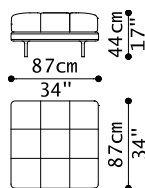

1VLRPFQ

QUADRATISCHER HOCKER

1VLRPFQ		2VLRPFQ	
Cat.3	1.473,00	Cat.E	1.690,00
Cat.4	1.515,00	Cat.F	1.888,00
Cat.5	1.546,00	Cat.G	1.979,00
Cat.6	1.577,00	Cat.H	2.111,00
Cat.7	1.619,00	Cat.I	2.367,00
Cat.8	1.660,00	Cat.L	2.483,00
Cat.9	1.785,00	Cat.M	2.631,00
Cat.10	1.868,00		
Cat.11	1.962,00		
Cat.12	2.055,00		
Cat.13	2.170,00