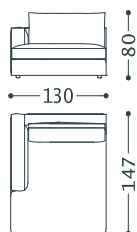

1LAGCHLSSX

SMALL CHAISE LONGUE LINKS
SMALL CHAISE LONGUE RECHTS

1LAGCHLSSX		2LAGCHLSSX	
1LAGCHLSDX		2LAGCHLSDX	
Cat.3	2.622,00	Cat.E	3.481,00
Cat.4	2.729,00	Cat.F	4.140,00
Cat.5	2.810,00	Cat.G	4.442,00
Cat.6	2.890,00	Cat.H	4.881,00
Cat.7	2.997,00	Cat.I	5.732,00
Cat.8	3.103,00	Cat.L	6.116,00
Cat.9	3.424,00	Cat.M	6.610,00
Cat.10	3.638,00		
Cat.11	3.878,00		
Cat.12	4.119,00		
Cat.13	4.413,00