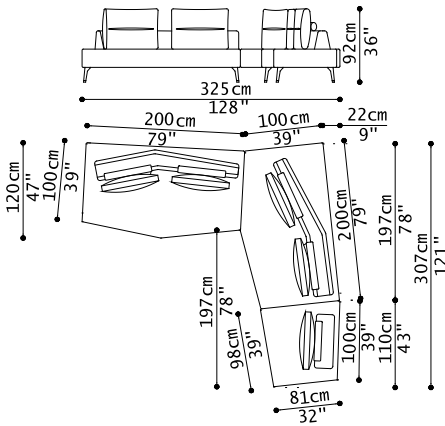

01FREC8

- 5 GROSSER KISSEN MIT ZYLINDER
- 2 ELEMENT A 200 CM
- 1 ELEMENT D
- 1 RÜCKLEHNE 3
- 1 RÜCKLEHNE 4
- 1 RÜCKLEHNE 5

01FREC8	
Cat.3	6.531,00
Cat.4	6.858,00
Cat.5	7.100,00
Cat.6	7.350,00
Cat.7	7.677,00
Cat.8	8.001,00
Cat.9	8.978,00
Cat.10	9.629,00
Cat.11	10.359,00
Cat.12	11.094,00
Cat.13	11.990,00

02FREC8	
Cat.E	8.932,00
Cat.F	10.729,00
Cat.G	11.552,00
Cat.H	12.746,00
Cat.I	15.066,00
Cat.L	16.113,00
Cat.M	17.459,00