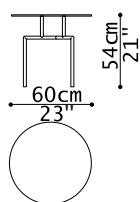

1FL1TROT80

X1	2.634,00
X2	1.882,00
X3	2.085,00
X4	2.548,00

1FL1TROT80

RUNDERER TISCH Ø60 H.54