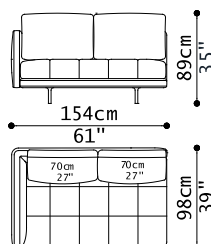

1VLRD2SS1SX

ZWEI SITZER SPECIAL 1 SMALL SOFA
ARMLEHNE LINKS
ZWEI SITZER SPECIAL 1 SMALL SOFA
ARMLEHNE RECHTS

1VLRD2SS1SX		2VLRD2SS1SX	
1VLRD2SS1DX		2VLRD2SS1DX	
Cat.3	3.256,00	Cat.E	4.015,00
Cat.4	3.372,00	Cat.F	4.679,00
Cat.5	3.460,00	Cat.G	4.983,00
Cat.6	3.547,00	Cat.H	5.425,00
Cat.7	3.664,00	Cat.I	6.283,00
Cat.8	3.780,00	Cat.L	6.670,00
Cat.9	4.130,00	Cat.M	7.167,00
Cat.10	4.363,00		
Cat.11	4.625,00		
Cat.12	4.888,00		
Cat.13	5.208,00