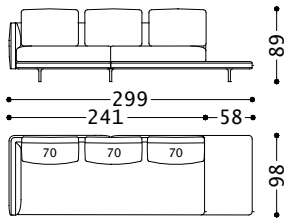

07 S76 N/E D. BLACK 03.2023

1FLYMTTDX

MEGA ENDELEMENT FÜR RECHTEN TISCH

1FLYMTTDX		2FLYMTTDX	
Cat.3	4.881,00	Cat.E	6.111,00
Cat.4	5.049,00	Cat.F	7.133,00
Cat.5	5.176,00	Cat.G	7.601,00
Cat.6	5.302,00	Cat.H	8.282,00
Cat.7	5.471,00	Cat.I	9.601,00
Cat.8	5.639,00	Cat.L	10.197,00
Cat.9	6.144,00	Cat.M	10.963,00
Cat.10	6.481,00		
Cat.11	6.860,00		
Cat.12	7.239,00		
Cat.13	7.703,00