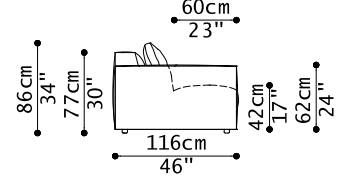

07 S76 N/E D. BLACK 03.2023

DIE STOFFVERSION IST ABNEHMBAR UND MAN KANN KISSEN UND CHASSIS MIT UNTERSCHIEDLICHEN STOFFEN BEZIEHEN. SITZ UND RÜCKENKISSEN WERDEN MIT DEM SELBEN STOFF BEZOGEN. KEDER AUS RIBSBAND-GROSGRAIN WAHLFREI AUCH FÜR DIE LEDERVERSION (SIEH MUSTERKATALOG-GROSGRAIN) ODER BORTE IM DENSELBN STOFF/LEDER UND FARBE DES ELEMENTS. WEEN DIE BORTE MIT GROSGRAIN IST, EMPFEHLEN WIR DIE BEZÜGE TROCKENZUREINIGENG. MODELL AUS KUNSTLEDER NICHT VERFÜGBAR. MODELL LIEFERBAR IN 2 TIEFETYPE (STANDARD ODER TIEFER) UND RÜCKEN MIT 2 HÖHEN. NUR DIE ELEMENTE MIT ERHÖHTER TIEFE SIND MIT RÜCKENKISSEN AUSGESTATTET; DIE ELEMENTE MIT STANDARD TIEFE SIND NICHT MIT RÜCKENKISSEN AUSGESTATTET.

1 HOHES ELEMENT C TIEFER RECHTS
1 HOHES ELEMENT C TIEFER LINKS

01DNIC1		02DNIC1	
Cat.3	5.718,00	Cat.E	7.312,00
Cat.4	5.954,00	Cat.F	8.816,00
Cat.5	6.132,00	Cat.G	9.506,00
Cat.6	6.310,00	Cat.H	10.510,00
Cat.7	6.548,00	Cat.I	12.454,00
Cat.8	6.784,00	Cat.L	13.332,00
Cat.9	7.496,00	Cat.M	14.462,00
Cat.10	7.970,00		
Cat.11	8.502,00		
Cat.12	9.036,00		
Cat.13	9.688,00		

1 HOHES ELEMENT C TIEFER LINKS
1 ZENTRALES ELEMENT C NIEDRIG
1 NIEDRIGES ELEMENT N TIEFER RECHTS

01DNIC2		02DNIC2	
Cat.3	8.542,00	Cat.E	10.820,00
Cat.4	8.870,00	Cat.F	12.965,00
Cat.5	9.118,00	Cat.G	13.949,00
Cat.6	9.365,00	Cat.H	15.380,00
Cat.7	9.695,00	Cat.I	18.153,00
Cat.8	10.024,00	Cat.L	19.404,00
Cat.9	11.012,00	Cat.M	21.014,00
Cat.10	11.670,00		
Cat.11	12.411,00		
Cat.12	13.152,00		
Cat.13	14.058,00