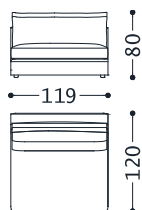

1LAGE3PR1

ZENTRAL DREI SITZER ELEMENT TIEF

1LAGE3PR1	
Cat.3	2.380,00
Cat.4	2.489,00
Cat.5	2.571,00
Cat.6	2.652,00
Cat.7	2.762,00
Cat.8	2.871,00
Cat.9	3.198,00
Cat.10	3.416,00
Cat.11	3.661,00
Cat.12	3.907,00
Cat.13	4.207,00

2LAGE3PR1	
Cat.E	3.027,00
Cat.F	3.629,00
Cat.G	3.905,00
Cat.H	4.306,00
Cat.I	5.084,00
Cat.L	5.435,00
Cat.M	5.886,00