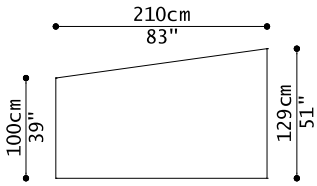

1FREEC

ELEMENT C

1FREEC		2FREEC	
Cat.3	1.630,00	Cat.E	2.263,00
Cat.4	1.696,00	Cat.F	2.659,00
Cat.5	1.746,00	Cat.G	2.841,00
Cat.6	1.795,00	Cat.H	3.106,00
Cat.7	1.861,00	Cat.I	3.619,00
Cat.8	1.927,00	Cat.L	3.850,00
Cat.9	2.125,00	Cat.M	4.148,00
Cat.10	2.258,00		
Cat.11	2.406,00		
Cat.12	2.555,00		
Cat.13	2.737,00