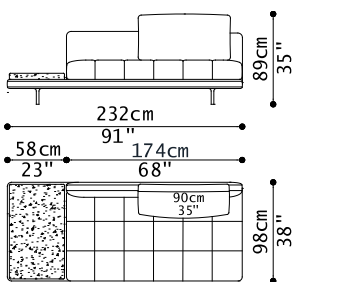

03VLRC15

1 DREI SITZER ENDELEMENT FÜR LINKEN TISCH
1 COUCHTISCH AUS MARMOR

03VLRC15

Cat.8X4	5.986,00