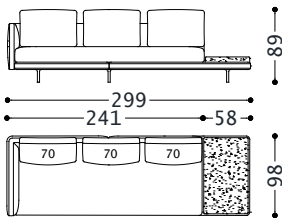

1 COUCHTISCH AUS MARMOR
1 ZWEI SITZER SMALL SOFA ARMLEHNE RECHTS
1 ZWEI SITZER SMALL SOFA ARMLEHNE LINKS
1 ZWEI SITZER SMALL ENDELEMENT FÜR LINKEN TISCH

03FLYC21

Cat.HX4 15.777,00

03FLYC21