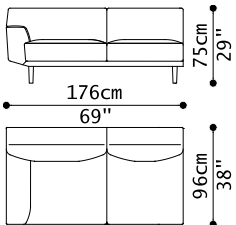

1FEED2SX

ZWEI SITZER SOFA ARMLEHNE LINKS
ZWEI SITZER SOFA ARMLEHNE RECHTS

1FEED2SX		2FEED2SX	
1FEED2DX		2FEED2DX	
Cat.3	3.364,00	Cat.E	4.124,00
Cat.4	3.479,00	Cat.F	4.689,00
Cat.5	3.565,00	Cat.G	4.948,00
Cat.6	3.651,00	Cat.H	5.324,00
Cat.7	3.766,00	Cat.I	6.054,00
Cat.8	3.881,00	Cat.L	6.383,00
Cat.9	4.225,00	Cat.M	6.807,00
Cat.10	4.455,00		
Cat.11	4.714,00		
Cat.12	4.972,00		
Cat.13	5.288,00