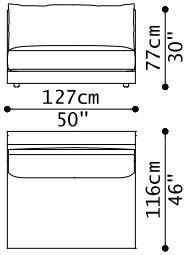

07 S76 N/E D. BLACK 03.2023

1DNIECA1P

HOHES ELEMENT C TIEFER ZENTRAL

1DNIECA1P		2DNIECA1P	
Cat.3	2.339,00	Cat.E	3.042,00
Cat.4	2.443,00	Cat.F	3.713,00
Cat.5	2.522,00	Cat.G	4.021,00
Cat.6	2.600,00	Cat.H	4.468,00
Cat.7	2.705,00	Cat.I	5.335,00
Cat.8	2.810,00	Cat.L	5.726,00
Cat.9	3.124,00	Cat.M	6.229,00
Cat.10	3.333,00		
Cat.11	3.569,00		
Cat.12	3.804,00		
Cat.13	4.092,00