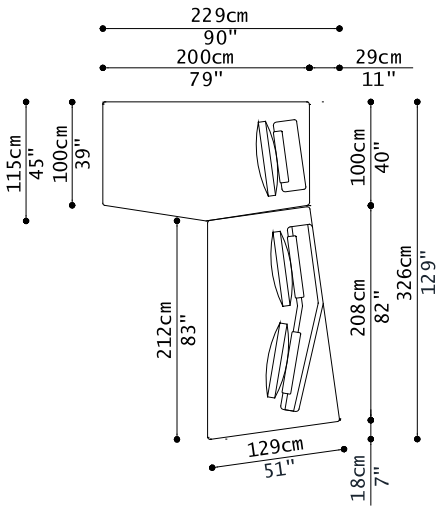

01FREC6

- 3 GROSSER KISSEN MIT ZYLINDER
- 1 ELEMENT A 200 CM
- 1 ELEMENT B
- 1 RÜCKLEHNE 3
- 1 RÜCKLEHNE 4

01FREC6	
Cat.3	4.716,00
Cat.4	4.948,00
Cat.5	5.120,00
Cat.6	5.296,00
Cat.7	5.527,00
Cat.8	5.757,00
Cat.9	6.449,00
Cat.10	6.911,00
Cat.11	7.428,00
Cat.12	7.949,00
Cat.13	8.584,00

02FREC6	
Cat.E	6.442,00
Cat.F	7.724,00
Cat.G	8.312,00
Cat.H	9.166,00
Cat.I	10.824,00
Cat.L	11.571,00
Cat.M	12.533,00