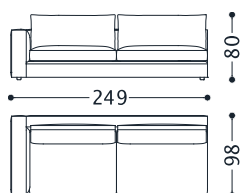

1LAGD3SX

DREI SITZER SOFA ARMLEHNE LINKS
DREI SITZER SOFA ARMLEHNE RECHTS

1LAGD3SX		2LAGD3SX	
1LAGD3DX		2LAGD3DX	
Cat.3	3.378,00	Cat.E	4.432,00
Cat.4	3.537,00	Cat.F	5.396,00
Cat.5	3.656,00	Cat.G	5.838,00
Cat.6	3.776,00	Cat.H	6.480,00
Cat.7	3.935,00	Cat.I	7.726,00
Cat.8	4.094,00	Cat.L	8.288,00
Cat.9	4.572,00	Cat.M	9.011,00
Cat.10	4.890,00		
Cat.11	5.249,00		
Cat.12	5.607,00		
Cat.13	6.045,00