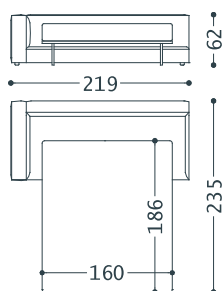

1LAGD2MSXSPP

ZWEI SITZER MAXI SOFA ARMLEHNE LINKS
MIT "SPECIAL" ELEKTROGESCHWEISSTEM
METALLROST UND
POLYURETHANMATRATZE
ZWEI SITZER MAXI SOFA ARMLEHNE
RECHTS MIT "SPECIAL"
ELEKTROGESCHWEISSTEM METALLROST
UND POLYURETHANMATRATZE

1LAGD2MSXSPP		2LAGD2MSXSPP	
1LAGD2MDXSPP		2LAGD2MDXSPP	
Cat.3	4.140,00	Cat.E	5.064,00
Cat.4	4.293,00	Cat.F	5.927,00
Cat.5	4.408,00	Cat.G	6.323,00
Cat.6	4.522,00	Cat.H	6.899,00
Cat.7	4.675,00	Cat.I	8.015,00
Cat.8	4.828,00	Cat.L	8.519,00
Cat.9	5.286,00	Cat.M	9.166,00
Cat.10	5.591,00		
Cat.11	5.934,00		
Cat.12	6.278,00		
Cat.13	6.698,00