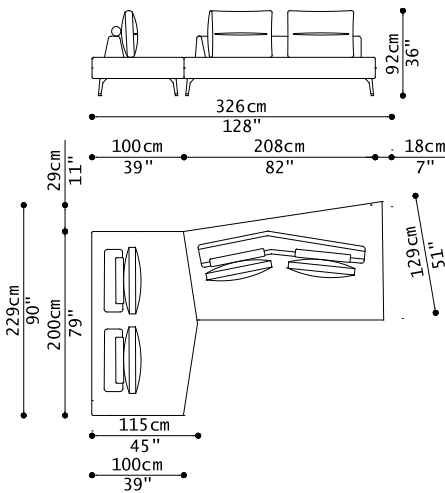

01FREC16

- 4 GROSSER KISSEN MIT ZYLINDER
- 1 ELEMENT A 200 CM
- 1 ELEMENT B
- 2 RÜCKLEHNE 3
- 1 RÜCKLEHNE 4

01FREC16	
Cat.3	5.276,00
Cat.4	5.546,00
Cat.5	5.745,00
Cat.6	5.950,00
Cat.7	6.218,00
Cat.8	6.485,00
Cat.9	7.288,00
Cat.10	7.824,00
Cat.11	8.424,00
Cat.12	9.029,00
Cat.13	9.766,00

02FREC16	
Cat.E	7.159,00
Cat.F	8.613,00
Cat.G	9.280,00
Cat.H	10.249,00
Cat.I	12.130,00
Cat.L	12.977,00
Cat.M	14.068,00