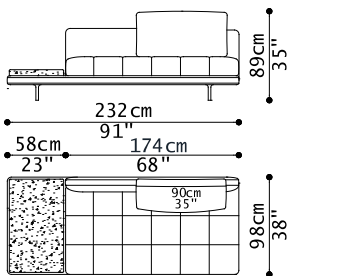

03VLRC18

1 COUCHTISCH AUS MARMOR
1 DREI SITZER ENDELEMENT FÜR LINKEN TISCH

03VLRC18

Cat.GX4	6.989,00