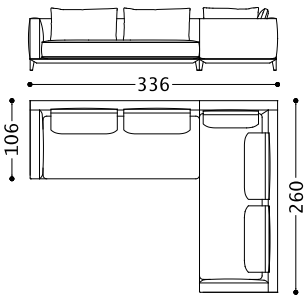

01BOWC5

1 SOFA ARMLEHNE LINKS 230X106
1 ENDELEMENT MIT RECHTER ARMLEHNE 260X106

01BOWC5	
Cat.3	9.351,00
Cat.4	9.777,00
Cat.5	10.096,00
Cat.6	10.416,00
Cat.7	10.842,00
Cat.8	11.267,00
Cat.9	12.546,00
Cat.10	13.398,00
Cat.11	14.356,00
Cat.12	15.315,00
Cat.13	16.486,00

02BOWC5	
Cat.E	11.684,00
Cat.F	14.083,00
Cat.G	15.183,00
Cat.H	16.782,00
Cat.I	19.882,00
Cat.L	21.281,00
Cat.M	23.081,00