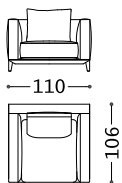

SESSEL 110X106

1BOW310

1BOW310		2BOW310	
Cat.3	3.112,00	Cat.E	3.616,00
Cat.4	3.240,00	Cat.F	4.268,00
Cat.5	3.336,00	Cat.G	4.567,00
Cat.6	3.432,00	Cat.H	5.002,00
Cat.7	3.560,00	Cat.I	5.844,00
Cat.8	3.688,00	Cat.L	6.225,00
Cat.9	4.072,00	Cat.M	6.714,00
Cat.10	4.328,00		
Cat.11	4.616,00		
Cat.12	4.904,00		
Cat.13	5.255,00