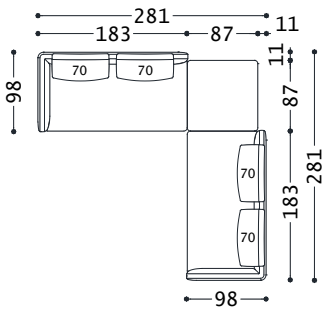

01FLYC9

1 ZWEI SITZER SOFA ARMLEHNE RECHTS
1 ZWEI SITZER SOFA ARMLEHNE LINKS
1 QUADRATISCHER HOCKER

01FLYC9	
Cat.3	7.627,00
Cat.4	7.928,00
Cat.5	8.151,00
Cat.6	8.376,00
Cat.7	8.677,00
Cat.8	8.975,00
Cat.9	9.874,00
Cat.10	10.473,00
Cat.11	11.147,00
Cat.12	11.821,00
Cat.13	12.646,00

02FLYC9	
Cat.E	9.622,00
Cat.F	11.297,00
Cat.G	12.065,00
Cat.H	13.181,00
Cat.I	15.346,00
Cat.L	16.323,00
Cat.M	17.579,00