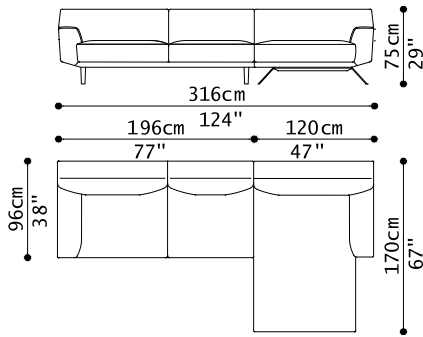

07 S76 N/E D. BLACK 03.2023

01FEEC5

1 DORMEUSE ARMLEHNE RECHTS
1 ZWEI SITZER MAXI SOFA ARMLEHNE
LINKS

01FEEC5	
Cat.3	6.789,00
Cat.4	7.001,00
Cat.5	7.159,00
Cat.6	7.318,00
Cat.7	7.529,00
Cat.8	7.741,00
Cat.9	8.376,00
Cat.10	8.799,00
Cat.11	9.275,00
Cat.12	9.751,00
Cat.13	10.333,00

02FEEC5	
Cat.E	8.511,00
Cat.F	9.681,00
Cat.G	10.217,00
Cat.H	10.996,00
Cat.I	12.506,00
Cat.L	13.188,00
Cat.M	14.065,00