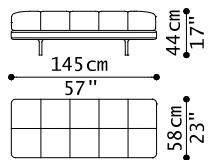

07 S76 N/E D. BLACK 03.2023

1VLRPFRRS

SMALL RECHTECKIGER HOCKER

1VLRPFRRS		2VLRPFRRS	
Cat.3	1.804,00	Cat.E	2.048,00
Cat.4	1.857,00	Cat.F	2.280,00
Cat.5	1.896,00	Cat.G	2.386,00
Cat.6	1.936,00	Cat.H	2.540,00
Cat.7	1.988,00	Cat.I	2.840,00
Cat.8	2.041,00	Cat.L	2.975,00
Cat.9	2.199,00	Cat.M	3.148,00
Cat.10	2.305,00		
Cat.11	2.423,00		
Cat.12	2.542,00		
Cat.13	2.687,00