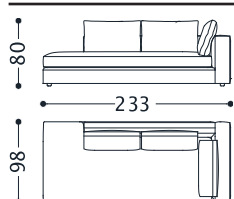

1LAGMERSSX

MERIDIENNE SMALL ARMLEHNE LINKS
MERIDIENNE SMALL ARMLEHNE RECHTS

1LAGMERSSX		2LAGMERSSX	
1LAGMERSDX		2LAGMERSDX	
Cat.3	3.367,00	Cat.E	4.390,00
Cat.4	3.533,00	Cat.F	5.341,00
Cat.5	3.657,00	Cat.G	5.777,00
Cat.6	3.781,00	Cat.H	6.411,00
Cat.7	3.947,00	Cat.I	7.639,00
Cat.8	4.113,00	Cat.L	8.194,00
Cat.9	4.610,00	Cat.M	8.907,00
Cat.10	4.942,00		
Cat.11	5.315,00		
Cat.12	5.688,00		
Cat.13	6.144,00