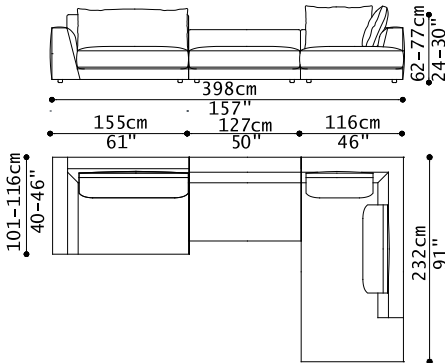

01DNIC2

1 HOHES ELEMENT C TIEFER LINKS
1 ZENTRALES ELEMENT C NIEDRIG
1 NIEDRIGES ELEMENT N TIEFER RECHTS

01DNIC2		02DNIC2	
Cat.3	8.542,00	Cat.E	10.820,00
Cat.4	8.870,00	Cat.F	12.965,00
Cat.5	9.118,00	Cat.G	13.949,00
Cat.6	9.365,00	Cat.H	15.380,00
Cat.7	9.695,00	Cat.I	18.153,00
Cat.8	10.024,00	Cat.L	19.404,00
Cat.9	11.012,00	Cat.M	21.014,00
Cat.10	11.670,00		
Cat.11	12.411,00		
Cat.12	13.152,00		
Cat.13	14.058,00