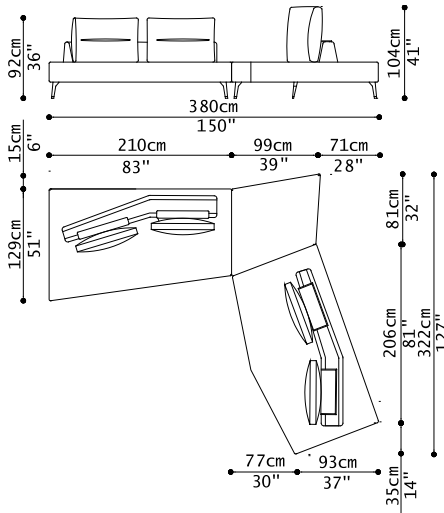

01FREC20

- 2 GROSSER KISSEN MIT ZYLINDER
- 2 KISSEN SPECIAL
- 1 ELEMENT A 220 CM
- 1 ELEMENT C
- 1 ELEMENT G
- 2 RÜCKLEHNE 5

01FREC20	
Cat.3	6.659,00
Cat.4	6.968,00
Cat.5	7.201,00
Cat.6	7.435,00
Cat.7	7.746,00
Cat.8	8.055,00
Cat.9	8.986,00
Cat.10	9.606,00
Cat.11	10.303,00
Cat.12	11.000,00
Cat.13	11.853,00

02FREC20	
Cat.E	8.863,00
Cat.F	10.494,00
Cat.G	11.241,00
Cat.H	12.326,00
Cat.I	14.433,00
Cat.L	15.383,00
Cat.M	16.605,00