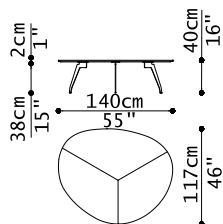

01ISNC1

**1ISNTLTS30**

1.436,00

TISCH LARGE STANDARD, H. 30 CM

1ISNTLTS30

**1ISNTLT40**

1.459,00

TISCH LARGE, H. 40 CM