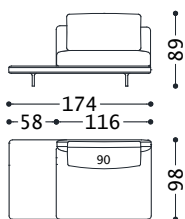

1FLYTR2STDx

ZWEI SITZER SMALL ENDELEMENT FÜR  
RECHTEN TISCH

1FLYTR2STDx		2FLYTR2STDx	
Cat.3	2.408,00	Cat.E	2.964,00
Cat.4	2.506,00	Cat.F	3.450,00
Cat.5	2.579,00	Cat.G	3.672,00
Cat.6	2.652,00	Cat.H	3.996,00
Cat.7	2.749,00	Cat.I	4.624,00
Cat.8	2.847,00	Cat.L	4.908,00
Cat.9	3.139,00	Cat.M	5.272,00
Cat.10	3.334,00		
Cat.11	3.554,00		
Cat.12	3.773,00		
Cat.13	4.041,00		