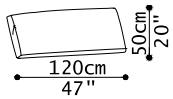

07 S76 N/E D. BLACK 03.2023

1DNIC140

RÜCKENKISSEN 140X50 CM

1DNIC140		2DNIC140	
Cat.3	321,00	Cat.E	480,00
Cat.4	347,00	Cat.F	631,00
Cat.5	366,00	Cat.G	700,00
Cat.6	385,00	Cat.H	800,00
Cat.7	410,00	Cat.I	994,00
Cat.8	436,00	Cat.L	1.082,00
Cat.9	512,00	Cat.M	1.195,00
Cat.10	563,00		
Cat.11	620,00		
Cat.12	678,00		
Cat.13	748,00		