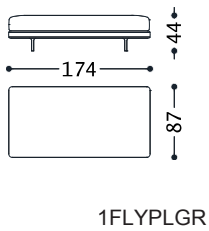

LARGE RECHTECKIGER HOCKER

1FLYPLGR		2FLYPLGR	
Cat.3	1.817,00	Cat.E	2.264,00
Cat.4	1.891,00	Cat.F	2.638,00
Cat.5	1.947,00	Cat.G	2.810,00
Cat.6	2.002,00	Cat.H	3.059,00
Cat.7	2.076,00	Cat.I	3.542,00
Cat.8	2.150,00	Cat.L	3.761,00
Cat.9	2.371,00	Cat.M	4.041,00
Cat.10	2.519,00		
Cat.11	2.685,00		
Cat.12	2.851,00		
Cat.13	3.054,00