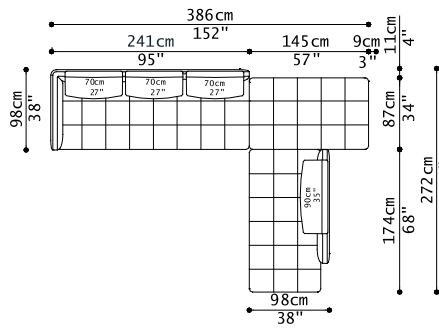

07 S76 N/E D. BLACK 03.2023

01VLRC31

1 DREI SITZER MAXI SOFA ARMLEHNE LINKS
1 RECHTECKIGER HOCKER
1 ZWEI SITZER RECHTS ENDELEMENT

01VLRC31	
Cat.3	9.327,00
Cat.4	9.661,00
Cat.5	9.910,00
Cat.6	10.160,00
Cat.7	10.494,00
Cat.8	10.827,00
Cat.9	11.827,00
Cat.10	12.493,00
Cat.11	13.243,00
Cat.12	13.993,00
Cat.13	14.909,00

02VLRC31	
Cat.E	11.312,00
Cat.F	13.087,00
Cat.G	13.900,00
Cat.H	15.084,00
Cat.I	17.376,00
Cat.L	18.412,00
Cat.M	19.743,00