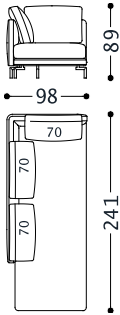

07 S76 N/E D. BLACK 03.2023

1FLYMERMSSX

MERIDIENNE MAXI SPECIAL ARMLEHNE LINKS
MERIDIENNE MAXI SPECIAL ARMLEHNE RECHTS

1FLYMERMSSX		2FLYMERMSSX	
1FLYMERMSDX		2FLYMERMSDX	
Cat.3	3.719,00	Cat.E	4.832,00
Cat.4	3.877,00	Cat.F	5.757,00
Cat.5	3.995,00	Cat.G	6.181,00
Cat.6	4.113,00	Cat.H	6.797,00
Cat.7	4.271,00	Cat.I	7.992,00
Cat.8	4.429,00	Cat.L	8.531,00
Cat.9	4.902,00	Cat.M	9.225,00
Cat.10	5.217,00		
Cat.11	5.572,00		
Cat.12	5.927,00		
Cat.13	6.361,00