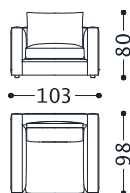

1LAGP

SESSEL

1LAGP		2LAGP	
Cat.3	1.959,00	Cat.E	2.443,00
Cat.4	2.058,00	Cat.F	2.922,00
Cat.5	2.133,00	Cat.G	3.142,00
Cat.6	2.208,00	Cat.H	3.462,00
Cat.7	2.307,00	Cat.I	4.082,00
Cat.8	2.407,00	Cat.L	4.362,00
Cat.9	2.706,00	Cat.M	4.722,00
Cat.10	2.905,00		
Cat.11	3.129,00		
Cat.12	3.353,00		
Cat.13	3.627,00