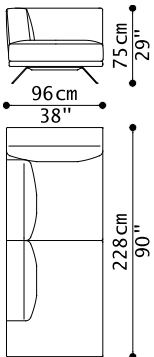

1FEEMERSX

MERIDIENNE LINKS
MERIDIENNE RECHTS

1FEEMERSX		2FEEMERSX	
1FEEMERDX		2FEEMERDX	
Cat.3	3.858,00	Cat.E	4.860,00
Cat.4	3.986,00	Cat.F	5.517,00
Cat.5	4.082,00	Cat.G	5.818,00
Cat.6	4.178,00	Cat.H	6.255,00
Cat.7	4.306,00	Cat.I	7.103,00
Cat.8	4.434,00	Cat.L	7.486,00
Cat.9	4.818,00	Cat.M	7.979,00
Cat.10	5.074,00		
Cat.11	5.362,00		
Cat.12	5.650,00		
Cat.13	6.002,00