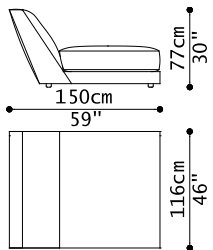

1DNIELAP

HOHES ELEMENT L TIEFER

1DNIELAP		2DNIELAP	
Cat.3	2.899,00	Cat.E	3.837,00
Cat.4	2.986,00	Cat.F	4.665,00
Cat.5	3.052,00	Cat.G	5.045,00
Cat.6	3.117,00	Cat.H	5.597,00
Cat.7	3.204,00	Cat.I	6.666,00
Cat.8	3.291,00	Cat.L	7.149,00
Cat.9	3.553,00	Cat.M	7.770,00
Cat.10	3.728,00		
Cat.11	3.924,00		
Cat.12	4.120,00		
Cat.13	4.360,00