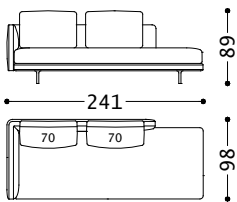

1FLYPAOSX

PAULINE ARMLEHNE LINKS
PAULINE ARMLEHNE RECHTS

1FLYPAOSX		2FLYPAOSX	
1FLYPAODX		2FLYPAODX	
Cat.3	3.412,00	Cat.E	4.424,00
Cat.4	3.557,00	Cat.F	5.262,00
Cat.5	3.667,00	Cat.G	5.647,00
Cat.6	3.776,00	Cat.H	6.206,00
Cat.7	3.921,00	Cat.I	7.289,00
Cat.8	4.067,00	Cat.L	7.778,00
Cat.9	4.503,00	Cat.M	8.407,00
Cat.10	4.794,00		
Cat.11	5.122,00		
Cat.12	5.449,00		
Cat.13	5.849,00