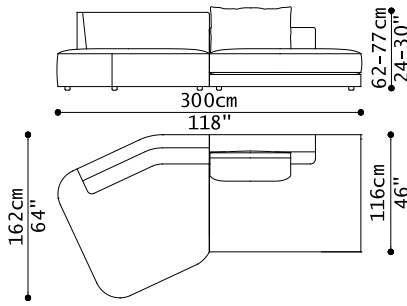

07 S76 N/E D. BLACK 03.2023

01DNIC3

1 NIEDRIGES ELEMENT H TIEFER RECHTS
1 HOHES ELEMENT M LINKS

01DNIC3	
Cat.3	5.818,00
Cat.4	5.995,00
Cat.5	6.127,00
Cat.6	6.260,00
Cat.7	6.437,00
Cat.8	6.613,00
Cat.9	7.143,00
Cat.10	7.497,00
Cat.11	7.894,00
Cat.12	8.291,00
Cat.13	8.777,00

02DNIC3	
Cat.E	7.425,00
Cat.F	8.855,00
Cat.G	9.510,00
Cat.H	10.463,00
Cat.I	12.310,00
Cat.L	13.144,00
Cat.M	14.217,00