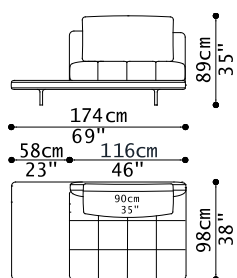

1VLRTR2STsX

ZWEI SITZER SMALL ENDELEMENT FÜR
LINKEN TISCH

1VLRTR2STsX		2VLRTR2STsX	
Cat.3	2.748,00	Cat.E	3.270,00
Cat.4	2.838,00	Cat.F	3.737,00
Cat.5	2.905,00	Cat.G	3.952,00
Cat.6	2.973,00	Cat.H	4.264,00
Cat.7	3.063,00	Cat.I	4.868,00
Cat.8	3.152,00	Cat.L	5.141,00
Cat.9	3.422,00	Cat.M	5.491,00
Cat.10	3.602,00		
Cat.11	3.804,00		
Cat.12	4.006,00		
Cat.13	4.253,00