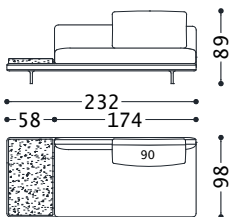

1 DREI SITZER ENDELEMENT FÜR LINKEN TISCH
1 COUCHTISCH AUS MARMOR

03FLYC15

Cat.6X4 5.430,00

03FLYC15