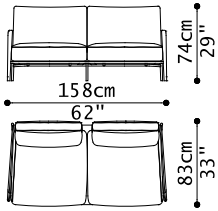

07 S76 N/E D. BLACK 03.2023

1CECD2NC

ZWEI SITZER SOFA-NUSSBAUMHOLZ
CANALETTO

1CECD2NC		2CECD2NC	
Cat.3	3.586,00	Cat.E	3.925,00
Cat.4	3.658,00	Cat.F	4.283,00
Cat.5	3.712,00	Cat.G	4.446,00
Cat.6	3.766,00	Cat.H	4.685,00
Cat.7	3.838,00	Cat.I	5.147,00
Cat.8	3.910,00	Cat.L	5.356,00
Cat.9	4.126,00	Cat.M	5.624,00
Cat.10	4.270,00		
Cat.11	4.432,00		
Cat.12	4.594,00		
Cat.13	4.792,00