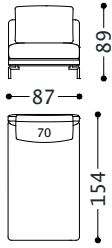

07 S76 N/E D. BLACK 03.2023

1FLYDORM1

ZENTRAL DORMEUSE

1FLYDORM1		2FLYDORM1	
Cat.3	2.311,00	Cat.E	2.878,00
Cat.4	2.406,00	Cat.F	3.360,00
Cat.5	2.477,00	Cat.G	3.580,00
Cat.6	2.548,00	Cat.H	3.902,00
Cat.7	2.643,00	Cat.I	4.524,00
Cat.8	2.737,00	Cat.L	4.805,00
Cat.9	3.021,00	Cat.M	5.166,00
Cat.10	3.210,00		
Cat.11	3.423,00		
Cat.12	3.636,00		
Cat.13	3.896,00