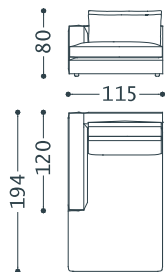

07 S76 N/E D. BLACK 03.2023

1LAGCHLMPRSX

TIEF MAXI CHAISE LONGUE ARMLEHNE LINKS
TIEF MAXI CHAISE LONGUE ARMLEHNE RECHTS

1LAGCHLMPRSX		2LAGCHLMPRSX	
1LAGCHLMPRDX		2LAGCHLMPRDX	
Cat.3	3.320,00	Cat.E	4.275,00
Cat.4	3.456,00	Cat.F	5.134,00
Cat.5	3.559,00	Cat.G	5.528,00
Cat.6	3.661,00	Cat.H	6.101,00
Cat.7	3.798,00	Cat.I	7.211,00
Cat.8	3.935,00	Cat.L	7.712,00
Cat.9	4.345,00	Cat.M	8.357,00
Cat.10	4.618,00		
Cat.11	4.926,00		
Cat.12	5.233,00		
Cat.13	5.609,00