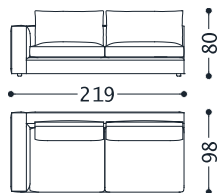

07 S76 N/E D. BLACK 03.2023

1LAGD2MSX

ZWEI SITZER MAXI SOFA ARMLEHNE LINKS
ZWEI SITZER MAXI SOFA ARMLEHNE RECHTS

1LAGD2MSX		2LAGD2MSX	
1LAGD2MDX		2LAGD2MDX	
Cat.3	3.027,00	Cat.E	3.936,00
Cat.4	3.180,00	Cat.F	4.791,00
Cat.5	3.294,00	Cat.G	5.183,00
Cat.6	3.409,00	Cat.H	5.753,00
Cat.7	3.561,00	Cat.I	6.858,00
Cat.8	3.714,00	Cat.L	7.356,00
Cat.9	4.172,00	Cat.M	7.998,00
Cat.10	4.478,00		
Cat.11	4.821,00		
Cat.12	5.165,00		
Cat.13	5.584,00