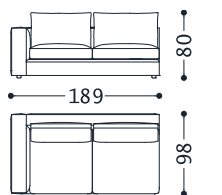

1LAGD2SX

ZWEI SITZER SOFA ARMLEHNE LINKS
ZWEI SITZER SOFA ARMLEHNE RECHTS

1LAGD2SX		2LAGD2SX	
1LAGD2DX		2LAGD2DX	
Cat.3	2.836,00	Cat.E	3.608,00
Cat.4	2.983,00	Cat.F	4.356,00
Cat.5	3.094,00	Cat.G	4.699,00
Cat.6	3.205,00	Cat.H	5.198,00
Cat.7	3.352,00	Cat.I	6.164,00
Cat.8	3.500,00	Cat.L	6.601,00
Cat.9	3.943,00	Cat.M	7.162,00
Cat.10	4.238,00		
Cat.11	4.570,00		
Cat.12	4.902,00		
Cat.13	5.308,00