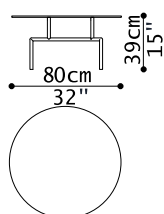

1FL1TROT110

X1	3.719,00
X2	2.429,00
X3	2.685,00
X4	3.556,00

1FL1TROT110

RUNDERER TISCH Ø80 H.39