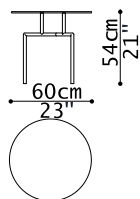

1FL3TROT60

RUNDERER TISCH Ø60 H.54

1FL3TROT60

Z1	1.016,00