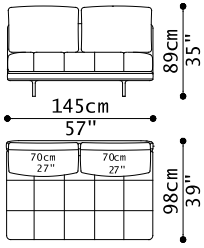

07 S76 N/E D. BLACK 03.2023

1VLRD2SS11

ZENTRAL ZWEI SITZER SPECIAL 1 SMALL SOFA

1VLRD2SS11		2VLRD2SS11	
Cat.3	2.948,00	Cat.E	3.590,00
Cat.4	3.060,00	Cat.F	4.167,00
Cat.5	3.143,00	Cat.G	4.431,00
Cat.6	3.227,00	Cat.H	4.816,00
Cat.7	3.338,00	Cat.I	5.561,00
Cat.8	3.449,00	Cat.L	5.897,00
Cat.9	3.783,00	Cat.M	6.330,00
Cat.10	4.006,00		
Cat.11	4.257,00		
Cat.12	4.507,00		
Cat.13	4.813,00