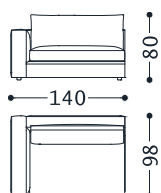

1LAGE3MSX

DREI SITZER MAXI ELEMENT ARMLEHNE LINKS
DREI SITZER MAXI ELEMENT ARMLEHNE RECHTS

1LAGE3MSX		2LAGE3MSX	
1LAGE3MDX		2LAGE3MDX	
Cat.3	2.186,00	Cat.E	2.847,00
Cat.4	2.296,00	Cat.F	3.464,00
Cat.5	2.379,00	Cat.G	3.747,00
Cat.6	2.461,00	Cat.H	4.159,00
Cat.7	2.571,00	Cat.I	4.956,00
Cat.8	2.680,00	Cat.L	5.316,00
Cat.9	3.010,00	Cat.M	5.779,00
Cat.10	3.229,00		
Cat.11	3.476,00		
Cat.12	3.723,00		
Cat.13	4.025,00