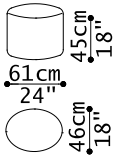

07 S76 N/E D. BLACK 03.2023

OVALER HOCKER 61X46 CM

POUFFOV99

POUFFOV99		299PFFV	
Cat.3	428,00	Cat.E	487,00
Cat.4	448,00	Cat.F	570,00
Cat.5	462,00	Cat.G	608,00
Cat.6	476,00	Cat.H	664,00
Cat.7	496,00	Cat.I	771,00
Cat.8	515,00	Cat.L	819,00
Cat.9	572,00	Cat.M	882,00
Cat.10	611,00		
Cat.11	654,00		
Cat.12	697,00		
Cat.13	750,00