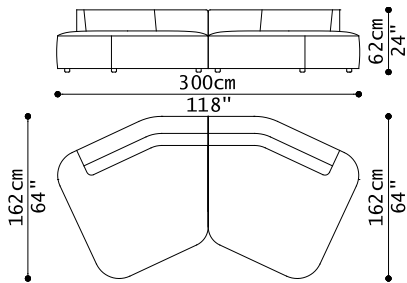

01DNIC8

1 NIEDRIGES ELEMENT M RECHTS
1 NIEDRIGES ELEMENT M LINKS

01DNIC8	
Cat.3	5.984,00
Cat.4	6.126,00
Cat.5	6.234,00
Cat.6	6.340,00
Cat.7	6.482,00
Cat.8	6.626,00
Cat.9	7.052,00
Cat.10	7.338,00
Cat.11	7.658,00
Cat.12	7.980,00
Cat.13	8.370,00

02DNIC8	
Cat.E	7.470,00
Cat.F	8.752,00
Cat.G	9.340,00
Cat.H	10.194,00
Cat.I	11.850,00
Cat.L	12.596,00
Cat.M	13.558,00