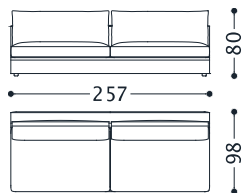

07 S76 N/E D. BLACK 03.2023

1LAGD3M1

ZENTRAL DREI SITZER MAXI SOFA

1LAGD3M1		2LAGD3M1	
Cat.3	3.375,00	Cat.E	4.409,00
Cat.4	3.534,00	Cat.F	5.364,00
Cat.5	3.653,00	Cat.G	5.802,00
Cat.6	3.773,00	Cat.H	6.439,00
Cat.7	3.932,00	Cat.I	7.673,00
Cat.8	4.091,00	Cat.L	8.230,00
Cat.9	4.569,00	Cat.M	8.947,00
Cat.10	4.887,00		
Cat.11	5.246,00		
Cat.12	5.604,00		
Cat.13	6.042,00