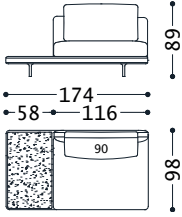

03FLYC18

1 ZWEI SITZER SMALL ENDELEMENT FÜR LINKEN TISCH  
1 COUCHTISCH AUS MARMOR

**03FLYC14**

Cat.6X4 4.799,00

03FLYC14

07 S76 N/E D. BLACK 03.2023

1 COUCHTISCH AUS MARMOR  
1 ZWEI SITZER SMALL ENDELEMENT FÜR  
LINKEN TISCH