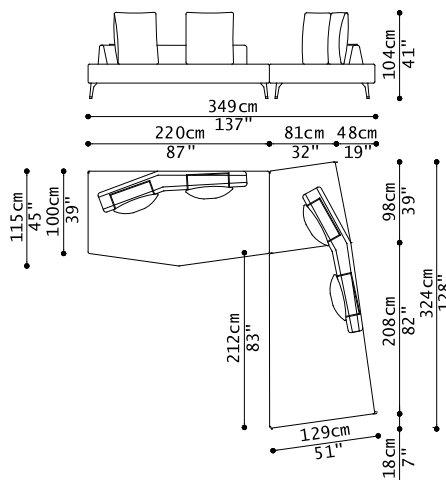

4 KISSEN SPECIAL
1 ELEMENT A 220 CM
1 ELEMENT B
1 ELEMENT D
2 RÜCKLEHNE 4

01FREC4

01FREC4	
Cat.3	6.879,00
Cat.4	7.193,00
Cat.5	7.431,00
Cat.6	7.668,00
Cat.7	7.985,00
Cat.8	8.299,00
Cat.9	9.248,00
Cat.10	9.880,00
Cat.11	10.592,00
Cat.12	11.300,00
Cat.13	12.169,00

02FREC4	
Cat.E	8.956,00
Cat.F	10.516,00
Cat.G	11.230,00
Cat.H	12.268,00
Cat.I	14.281,00
Cat.L	15.191,00
Cat.M	16.359,00