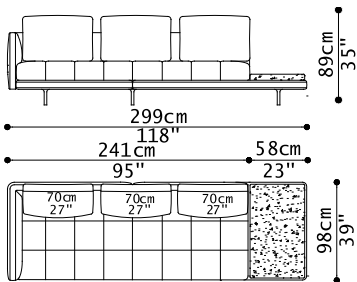

03VLRC40

1 COUCHTISCH AUS KERAMIK
1 MEGA ENDELEMENT FÜR RECHTEN TISCH

03VLRC40

Cat.GK1	8.748,00