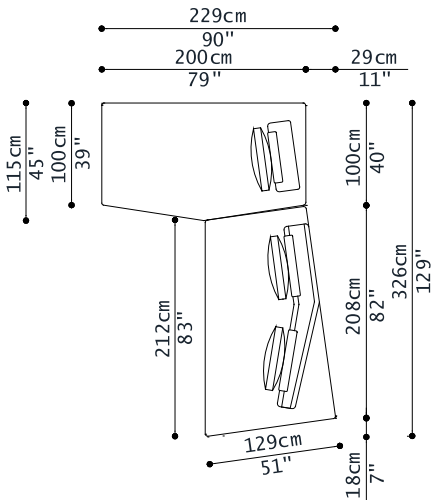

01FREC7

- 3 ZYLINDER KISSEN
- 1 ELEMENT A 200 CM
- 1 ELEMENT B
- 1 RÜCKLEHNE 3
- 1 RÜCKLEHNE 4

01FREC7	
Cat.3	4.623,00
Cat.4	4.843,00
Cat.5	5.009,00
Cat.6	5.173,00
Cat.7	5.395,00
Cat.8	5.613,00
Cat.9	6.272,00
Cat.10	6.713,00
Cat.11	7.206,00
Cat.12	7.700,00
Cat.13	8.305,00

02FREC7	
Cat.E	6.289,00
Cat.F	7.496,00
Cat.G	8.051,00
Cat.H	8.860,00
Cat.I	10.422,00
Cat.L	11.130,00
Cat.M	12.038,00