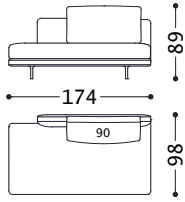

07 S76 N/E D. BLACK 03.2023

1FLYTR2SX

ZWEI SITZER LINKS ENDELEMENT
ZWEI SITZER RECHTS ENDELEMENT

1FLYTR2SX		2FLYTR2SX	
1FLYTR2DX		2FLYTR2DX	
Cat.3	2.554,00	Cat.E	3.233,00
Cat.4	2.663,00	Cat.F	3.810,00
Cat.5	2.744,00	Cat.G	4.074,00
Cat.6	2.826,00	Cat.H	4.458,00
Cat.7	2.935,00	Cat.I	5.202,00
Cat.8	3.044,00	Cat.L	5.539,00
Cat.9	3.371,00	Cat.M	5.971,00
Cat.10	3.589,00		
Cat.11	3.834,00		
Cat.12	4.079,00		
Cat.13	4.379,00