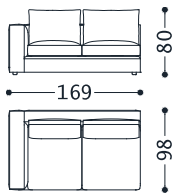

1LAGD2SSX

ZWEI SITZER SMALL SOFA ARMLEHNE LINKS
ZWEI SITZER SMALL SOFA ARMLEHNE RECHTS

1LAGD2SSX		2LAGD2SSX	
1LAGD2SDX		2LAGD2SDX	
Cat.3	2.663,00	Cat.E	3.331,00
Cat.4	2.806,00	Cat.F	4.002,00
Cat.5	2.914,00	Cat.G	4.310,00
Cat.6	3.021,00	Cat.H	4.758,00
Cat.7	3.164,00	Cat.I	5.626,00
Cat.8	3.307,00	Cat.L	6.018,00
Cat.9	3.737,00	Cat.M	6.522,00
Cat.10	4.024,00		
Cat.11	4.346,00		
Cat.12	4.668,00		
Cat.13	5.062,00