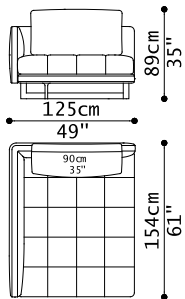

07 S76 N/E D. BLACK 03.2023

1VLRDORMSX

DORMEUSE ARMLEHNE LINKS
DORMEUSE ARMLEHNE RECHTS

1VLRDORMSX		2VLRDORMSX	
1VLRDORMDX		2VLRDORMDX	
Cat.3	3.675,00	Cat.E	4.444,00
Cat.4	3.801,00	Cat.F	5.123,00
Cat.5	3.896,00	Cat.G	5.435,00
Cat.6	3.991,00	Cat.H	5.887,00
Cat.7	4.117,00	Cat.I	6.765,00
Cat.8	4.243,00	Cat.L	7.161,00
Cat.9	4.622,00	Cat.M	7.671,00
Cat.10	4.874,00		
Cat.11	5.158,00		
Cat.12	5.442,00		
Cat.13	5.789,00