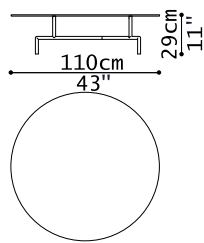

1FL3TROT110

RUNDERER TISCH Ø110 H.29

1FL3TROT110

Z1	1.730,00