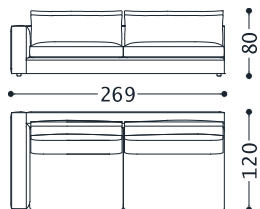

07 S76 N/E D. BLACK 03.2023

1LAGD3MPRSX

DREI SITZER MAXI SOFA ARMLEHNE LINKS TIEF
DREI SITZER MAXI SOFA ARMLEHNE RECHTS TIEF

1LAGD3MPRSX		2LAGD3MPRSX	
1LAGD3MPRDX		2LAGD3MPRDX	
Cat.3	4.586,00	Cat.E	6.164,00
Cat.4	4.796,00	Cat.F	7.582,00
Cat.5	4.953,00	Cat.G	8.232,00
Cat.6	5.110,00	Cat.H	9.177,00
Cat.7	5.319,00	Cat.I	11.008,00
Cat.8	5.529,00	Cat.L	11.835,00
Cat.9	6.157,00	Cat.M	12.899,00
Cat.10	6.576,00		
Cat.11	7.047,00		
Cat.12	7.518,00		
Cat.13	8.094,00