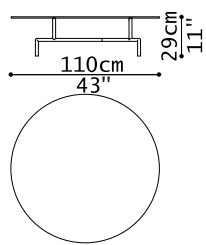

1FL4TROT110

RUNDERER TISCH Ø110 H.29

1FL4TROT110

2.152,00