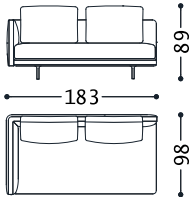

07 S76 N/E D. BLACK 03.2023

1FLYD2SX

ZWEI SITZER SOFA ARMLEHNE LINKS
ZWEI SITZER SOFA ARMLEHNE RECHTS

1FLYD2SX		2FLYD2SX	
1FLYD2DX		2FLYD2DX	
Cat.3	3.159,00	Cat.E	4.029,00
Cat.4	3.287,00	Cat.F	4.758,00
Cat.5	3.382,00	Cat.G	5.092,00
Cat.6	3.478,00	Cat.H	5.578,00
Cat.7	3.606,00	Cat.I	6.520,00
Cat.8	3.733,00	Cat.L	6.945,00
Cat.9	4.116,00	Cat.M	7.492,00
Cat.10	4.371,00		
Cat.11	4.658,00		
Cat.12	4.945,00		
Cat.13	5.296,00