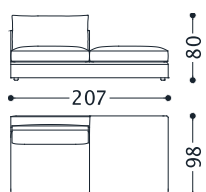

1LAGTR2MCSHSX

ZENTRAL ZWEI SITZER MAXI ENDELEMENT MIT RUECKENLEHNE LINKS
ZENTRAL ZWEI SITZER MAXI ENDELEMENT MIT RUECKENLEHNE RECHTS

1LAGTR2MCSHSX		2LAGTR2MCSHSX	
1LAGTR2MCSHDX		2LAGTR2MCSHDX	
Cat.3	2.700,00	Cat.E	3.400,00
Cat.4	2.816,00	Cat.F	4.050,00
Cat.5	2.904,00	Cat.G	4.348,00
Cat.6	2.991,00	Cat.H	4.781,00
Cat.7	3.107,00	Cat.I	5.621,00
Cat.8	3.223,00	Cat.L	6.000,00
Cat.9	3.572,00	Cat.M	6.487,00
Cat.10	3.805,00		
Cat.11	4.067,00		
Cat.12	4.329,00		
Cat.13	4.648,00