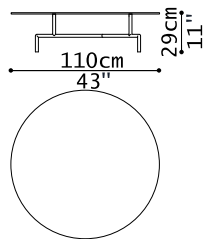

1FL5TROT110

RUNDERER TISCH Ø110 H.29

1FL5TROT110

1.295,00