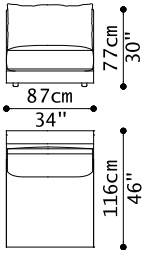

07 S76 N/E D. BLACK 03.2023

1DNIEAA1P

HOHES ELEMENT A TIEFER ZENTRAL

1DNIEAA1P		2DNIEAA1P	
Cat.3	1.721,00	Cat.E	2.170,00
Cat.4	1.798,00	Cat.F	2.637,00
Cat.5	1.857,00	Cat.G	2.851,00
Cat.6	1.915,00	Cat.H	3.162,00
Cat.7	1.993,00	Cat.I	3.765,00
Cat.8	2.071,00	Cat.L	4.037,00
Cat.9	2.304,00	Cat.M	4.387,00
Cat.10	2.460,00		
Cat.11	2.635,00		
Cat.12	2.810,00		
Cat.13	3.024,00