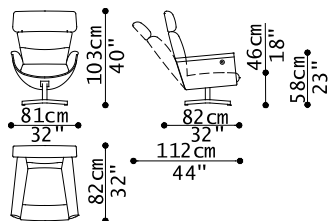

07 S76 N/E D. BLACK 03.2023

2HONPAGNONV

SESSEL RELAX NUSSBAUM-BASIS AUS SCHWARZ LACKIERT

2HONPAGNONV	
Cat.E	2.589,00
Cat.F	2.802,00
Cat.G	2.900,00
Cat.H	3.042,00
Cat.I	3.317,00
Cat.L	3.441,00
Cat.M	3.601,00