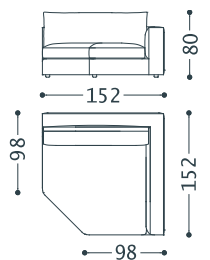

1LAGTRSPSC

ENDELEMENT SPECIAL (OHNE SEITENKISSEN)

1LAGTRSPSC		2LAGTRSPSC	
Cat.3	2.692,00	Cat.E	3.740,00
Cat.4	2.824,00	Cat.F	4.656,00
Cat.5	2.922,00	Cat.G	5.076,00
Cat.6	3.021,00	Cat.H	5.687,00
Cat.7	3.152,00	Cat.I	6.870,00
Cat.8	3.284,00	Cat.L	7.404,00
Cat.9	3.679,00	Cat.M	8.091,00
Cat.10	3.942,00		
Cat.11	4.238,00		
Cat.12	4.534,00		
Cat.13	4.896,00