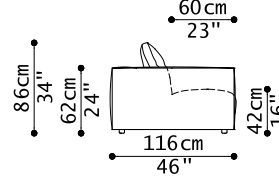

07 S76 N/E D. BLACK 03.2023

DIE STOFFVERSION IST ABNEHMBAR UND MAN KANN KISSEN UND CHASSIS MIT UNTERSCHIEDLICHEN STOFFEN BEZIEHEN. SITZ UND RÜCKENKISSEN WERDEN MIT DEM SELBEN STOFF BEZOGEN. KEDER AUS RIBSBAND-GROSGRAIN WAHLFREI AUCH FÜR DIE LEDERVERSION (SIEH MUSTERKATALOG-GROSGRAIN) ODER BORTE IM DENSELBN STOFF/LEDER UND FARBE DES ELEMENTS. WEEN DIE BORTE MIT GROSGRAIN IST, EMPFEHLEN WIR DIE BEZÜGE TROCKENZUREINIGENG. MODELL AUS KUNSTLEDER NICHT VERFÜGBAR. MODELL LIEFERBAR IN 2 TIEFETYPE (STANDARD ODER TIEFER) UND RÜCKEN MIT 2 HÖHEN. NUR DIE ELEMENTE MIT ERHÖHTER TIEFE SIND MIT RÜCKENKISSEN AUSGESTATTET; DIE ELEMENTE MIT STANDARD TIEFE SIND NICHT MIT RÜCKENKISSEN AUSGESTATTET.

1 HOHES ELEMENT C TIEFER RECHTS
1 HOHES ELEMENT C TIEFER LINKS

01DNIC1		02DNIC1	
Cat.3	5.718,00	Cat.E	7.312,00
Cat.4	5.954,00	Cat.F	8.816,00
Cat.5	6.132,00	Cat.G	9.506,00
Cat.6	6.310,00	Cat.H	10.510,00
Cat.7	6.548,00	Cat.I	12.454,00
Cat.8	6.784,00	Cat.L	13.332,00
Cat.9	7.496,00	Cat.M	14.462,00
Cat.10	7.970,00		
Cat.11	8.502,00		
Cat.12	9.036,00		
Cat.13	9.688,00		

1 HOHES ELEMENT C TIEFER LINKS
1 ZENTRALES ELEMENT C NIEDRIG
1 NIEDRIGES ELEMENT N TIEFER RECHTS

01DNIC2		02DNIC2	
Cat.3	8.542,00	Cat.E	10.820,00
Cat.4	8.870,00	Cat.F	12.965,00
Cat.5	9.118,00	Cat.G	13.949,00
Cat.6	9.365,00	Cat.H	15.380,00
Cat.7	9.695,00	Cat.I	18.153,00
Cat.8	10.024,00	Cat.L	19.404,00
Cat.9	11.012,00	Cat.M	21.014,00
Cat.10	11.670,00		
Cat.11	12.411,00		
Cat.12	13.152,00		
Cat.13	14.058,00