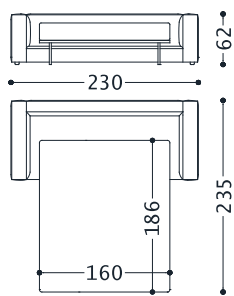

1LAGD2MSPP

ZWEI SITZER MAXI SOFA MIT "SPECIAL" ELEKTROGESCHWEISSTEM METALLROST UND POLYURETHANMATRATZE

1LAGD2MSPP		2LAGD2MSPP	
Cat.3	4.424,00	Cat.E	5.434,00
Cat.4	4.588,00	Cat.F	6.381,00
Cat.5	4.711,00	Cat.G	6.815,00
Cat.6	4.834,00	Cat.H	7.446,00
Cat.7	4.999,00	Cat.I	8.668,00
Cat.8	5.163,00	Cat.L	9.221,00
Cat.9	5.656,00	Cat.M	9.930,00
Cat.10	5.985,00		
Cat.11	6.354,00		
Cat.12	6.724,00		
Cat.13	7.176,00