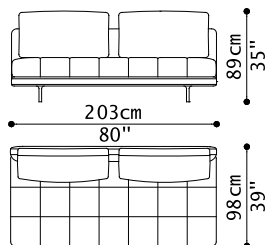

07 S76 N/E D. BLACK 03.2023

1VLRD31

ZENTRAL DREI SITZER SOFA

1VLRD31		2VLRD31	
Cat.3	3.580,00	Cat.E	4.405,00
Cat.4	3.725,00	Cat.F	5.153,00
Cat.5	3.835,00	Cat.G	5.496,00
Cat.6	3.944,00	Cat.H	5.995,00
Cat.7	4.089,00	Cat.I	6.961,00
Cat.8	4.235,00	Cat.L	7.398,00
Cat.9	4.671,00	Cat.M	7.959,00
Cat.10	4.962,00		
Cat.11	5.290,00		
Cat.12	5.617,00		
Cat.13	6.017,00