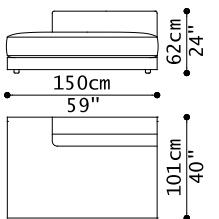

1DNIEHBSX

NIEDRIGES ELEMENT H LINKS
NIEDRIGES ELEMENT H RECHTS

1DNIEHBSX		2DNIEHBSX	
1DNIEHBDX		2DNIEHBDX	
Cat.3	2.393,00	Cat.E	3.075,00
Cat.4	2.470,00	Cat.F	3.677,00
Cat.5	2.528,00	Cat.G	3.953,00
Cat.6	2.585,00	Cat.H	4.355,00
Cat.7	2.662,00	Cat.I	5.132,00
Cat.8	2.740,00	Cat.L	5.484,00
Cat.9	2.971,00	Cat.M	5.935,00
Cat.10	3.125,00		
Cat.11	3.298,00		
Cat.12	3.472,00		
Cat.13	3.684,00