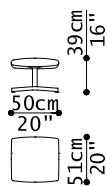

2HONPOUFFNO

HOCKER NUSSBAUM-BASIS AUS GLÄNZENDEM ALUMINIUM

2HONPOUFFNO	
Cat.E	713,00
Cat.F	754,00
Cat.G	773,00
Cat.H	801,00
Cat.I	854,00
Cat.L	878,00
Cat.M	909,00