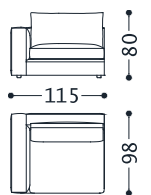

1LAGE2MSX

ZWEI SITZER MAXI ELEMENT ARMLEHNE LINKS
ZWEI SITZER MAXI ELEMENT ARMLEHNE RECHTS

1LAGE2MSX		2LAGE2MSX	
1LAGE2MDX		2LAGE2MDX	
Cat.3	1.916,00	Cat.E	2.428,00
Cat.4	2.007,00	Cat.F	2.916,00
Cat.5	2.076,00	Cat.G	3.140,00
Cat.6	2.145,00	Cat.H	3.466,00
Cat.7	2.236,00	Cat.I	4.097,00
Cat.8	2.328,00	Cat.L	4.382,00
Cat.9	2.603,00	Cat.M	4.749,00
Cat.10	2.786,00		
Cat.11	2.992,00		
Cat.12	3.198,00		
Cat.13	3.450,00