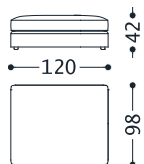

## QUADRATISCHER HOCKER TIEF

1LAGPFFQPR		2LAGPFFQPR	
Cat.3	1.621,00	Cat.E	2.027,00
Cat.4	1.688,00	Cat.F	2.402,00
Cat.5	1.739,00	Cat.G	2.574,00
Cat.6	1.789,00	Cat.H	2.824,00
Cat.7	1.856,00	Cat.I	3.309,00
Cat.8	1.922,00	Cat.L	3.527,00
Cat.9	2.123,00	Cat.M	3.809,00
Cat.10	2.257,00		
Cat.11	2.407,00		
Cat.12	2.558,00		
Cat.13	2.742,00		