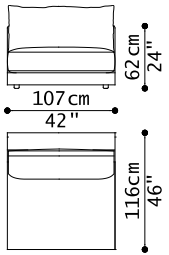

07 S76 N/E D. BLACK 03.2023

1DNIEBA1P

HOHES ELEMENT B TIEFER ZENTRAL

1DNIEBA1P		2DNIEBA1P	
Cat.3	1.980,00	Cat.E	2.565,00
Cat.4	2.068,00	Cat.F	3.137,00
Cat.5	2.134,00	Cat.G	3.399,00
Cat.6	2.200,00	Cat.H	3.780,00
Cat.7	2.288,00	Cat.I	4.519,00
Cat.8	2.376,00	Cat.L	4.853,00
Cat.9	2.640,00	Cat.M	5.282,00
Cat.10	2.816,00		
Cat.11	3.014,00		
Cat.12	3.212,00		
Cat.13	3.453,00		