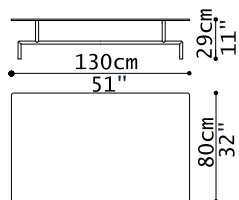

RECHTECKIGER COUCHTISCH 130X80  
H.29