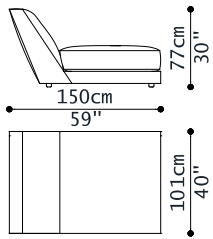

07 S76 N/E D. BLACK 03.2023

1DNIELA

HOHES ELEMENT L

1DNIELA		2DNIELA	
Cat.3	2.661,00	Cat.E	3.178,00
Cat.4	2.742,00	Cat.F	3.647,00
Cat.5	2.802,00	Cat.G	3.862,00
Cat.6	2.863,00	Cat.H	4.175,00
Cat.7	2.943,00	Cat.I	4.780,00
Cat.8	3.024,00	Cat.L	5.054,00
Cat.9	3.266,00	Cat.M	5.405,00
Cat.10	3.427,00		
Cat.11	3.609,00		
Cat.12	3.791,00		
Cat.13	4.013,00