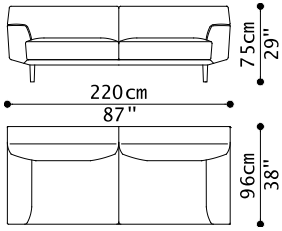

07 S76 N/E D. BLACK 03.2023

1FEED2M

ZWEI SITZER MAXI SOFA

1FEED2M		2FEED2M	
Cat.3	3.849,00	Cat.E	4.803,00
Cat.4	3.984,00	Cat.F	5.523,00
Cat.5	4.085,00	Cat.G	5.853,00
Cat.6	4.187,00	Cat.H	6.333,00
Cat.7	4.322,00	Cat.I	7.263,00
Cat.8	4.457,00	Cat.L	7.682,00
Cat.9	4.863,00	Cat.M	8.222,00
Cat.10	5.133,00		
Cat.11	5.438,00		
Cat.12	5.742,00		
Cat.13	6.114,00