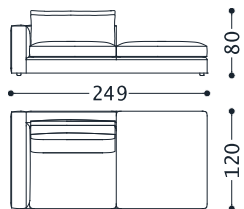

07 S76 N/E D. BLACK 03.2023

1LAGTR3PRSX

TIEF DREI SITZER ENDELEMENT LINKS
TIEF DREI SITZER ENDELEMENT RECHTS

1LAGTR3PRSX		2LAGTR3PRSX	
1LAGTR3PRDX		2LAGTR3PRDX	
Cat.3	3.940,00	Cat.E	5.170,00
Cat.4	4.097,00	Cat.F	6.258,00
Cat.5	4.215,00	Cat.G	6.757,00
Cat.6	4.333,00	Cat.H	7.483,00
Cat.7	4.490,00	Cat.I	8.888,00
Cat.8	4.647,00	Cat.L	9.523,00
Cat.9	5.118,00	Cat.M	10.340,00
Cat.10	5.432,00		
Cat.11	5.786,00		
Cat.12	6.139,00		
Cat.13	6.571,00