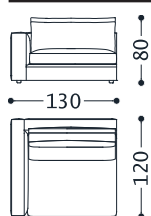

1LAGE3PRSX

DREI SITZER ELEMENT ARMLEHNE LINKS TIEF
DREI SITZER ELEMENT ARMLEHNE RECHTS TIEF

1LAGE3PRSX		2LAGE3PRSX	
1LAGE3PRDX		2LAGE3PRDX	
Cat.3	2.650,00	Cat.E	3.461,00
Cat.4	2.768,00	Cat.F	4.200,00
Cat.5	2.857,00	Cat.G	4.539,00
Cat.6	2.946,00	Cat.H	5.032,00
Cat.7	3.064,00	Cat.I	5.987,00
Cat.8	3.183,00	Cat.L	6.418,00
Cat.9	3.538,00	Cat.M	6.973,00
Cat.10	3.775,00		
Cat.11	4.042,00		
Cat.12	4.309,00		
Cat.13	4.635,00