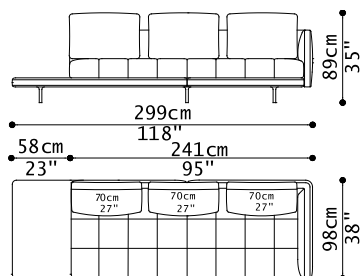

1VLRMTTSX

MEGA ENDELEMENT FÜR LINKEN TISCH

1VLRMTTSX		2VLRMTTSX	
Cat.3	5.310,00	Cat.E	6.466,00
Cat.4	5.478,00	Cat.F	7.466,00
Cat.5	5.605,00	Cat.G	7.924,00
Cat.6	5.731,00	Cat.H	8.591,00
Cat.7	5.899,00	Cat.I	9.883,00
Cat.8	6.068,00	Cat.L	10.466,00
Cat.9	6.574,00	Cat.M	11.216,00
Cat.10	6.911,00		
Cat.11	7.290,00		
Cat.12	7.669,00		
Cat.13	8.132,00