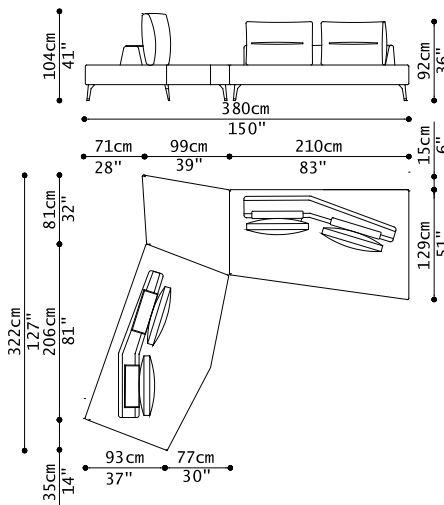

01FREC21

- 2 GROSSER KISSEN MIT ZYLINDER
- 2 KISSEN SPECIAL
- 1 ELEMENT A 220 CM
- 1 ELEMENT B
- 1 ELEMENT F
- 2 RÜCKLEHNE 4

01FREC21	
Cat.3	6.659,00
Cat.4	6.968,00
Cat.5	7.201,00
Cat.6	7.435,00
Cat.7	7.746,00
Cat.8	8.055,00
Cat.9	8.986,00
Cat.10	9.606,00
Cat.11	10.303,00
Cat.12	11.000,00
Cat.13	11.853,00

02FREC21	
Cat.E	8.863,00
Cat.F	10.494,00
Cat.G	11.241,00
Cat.H	12.326,00
Cat.I	14.433,00
Cat.L	15.383,00
Cat.M	16.605,00