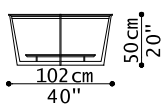

1FRITAVQA

HOHER QUADRATISCHER COUCHTISCH
75X75 H.50 MIT HOHER TOP AUS
MARMOR, NIEDRIGER TOP LACKIERT,
BASIS AUS METALL

1FRITAVQA

X1	2.961,00
X2	2.372,00
X3	2.514,00
X4	2.984,00