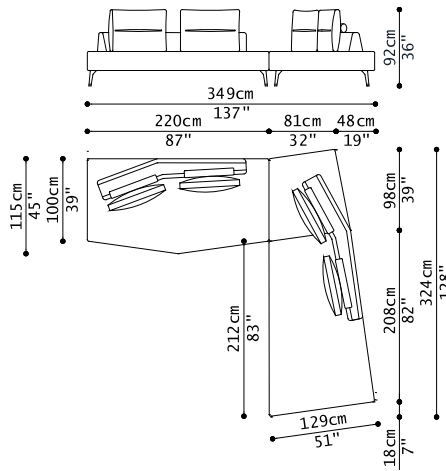

07 S76 N/E D. BLACK 03.2023

4 GROSSER KISSEN MIT ZYLINDER
1 ELEMENT A 220 CM
1 ELEMENT B
1 ELEMENT D
2 RÜCKLEHNE 4

01FREC3

01FREC3	
Cat.3	6.423,00
Cat.4	6.729,00
Cat.5	6.959,00
Cat.6	7.192,00
Cat.7	7.501,00
Cat.8	7.807,00
Cat.9	8.728,00
Cat.10	9.344,00
Cat.11	10.032,00
Cat.12	10.724,00
Cat.13	11.569,00

02FREC3	
Cat.E	8.752,00
Cat.F	10.460,00
Cat.G	11.242,00
Cat.H	12.376,00
Cat.I	14.581,00
Cat.L	15.575,00
Cat.M	16.855,00