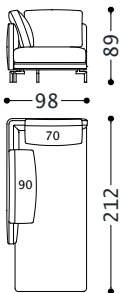

1FLYMERSSX

MERIDIENNE SMALL ARMLEHNE LINKS
MERIDIENNE SMALL ARMLEHNE RECHTS

1FLYMERSSX		2FLYMERSSX	
1FLYMERSDX		2FLYMERSDX	
Cat.3	3.254,00	Cat.E	4.206,00
Cat.4	3.389,00	Cat.F	4.995,00
Cat.5	3.490,00	Cat.G	5.357,00
Cat.6	3.591,00	Cat.H	5.883,00
Cat.7	3.726,00	Cat.I	6.902,00
Cat.8	3.861,00	Cat.L	7.363,00
Cat.9	4.265,00	Cat.M	7.954,00
Cat.10	4.534,00		
Cat.11	4.838,00		
Cat.12	5.141,00		
Cat.13	5.511,00