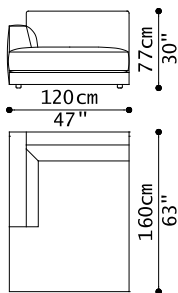

1DNIEPASX

HOHES ELEMENT P LINKS
HOHES ELEMENT P RECHTS

1DNIEPASX		2DNIEPASX	
1DNIEPADX		2DNIEPADX	
Cat.3	2.979,00	Cat.E	3.680,00
Cat.4	3.081,00	Cat.F	4.356,00
Cat.5	3.157,00	Cat.G	4.665,00
Cat.6	3.233,00	Cat.H	5.115,00
Cat.7	3.335,00	Cat.I	5.987,00
Cat.8	3.437,00	Cat.L	6.381,00
Cat.9	3.742,00	Cat.M	6.888,00
Cat.10	3.946,00		
Cat.11	4.175,00		
Cat.12	4.404,00		
Cat.13	4.684,00