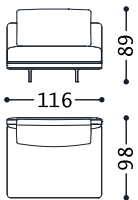

1FLYES1

ZENTRAL SMALL ELEMENT

1FLYES1		2FLYES1	
Cat.3	2.106,00	Cat.E	2.594,00
Cat.4	2.197,00	Cat.F	3.026,00
Cat.5	2.264,00	Cat.G	3.224,00
Cat.6	2.332,00	Cat.H	3.512,00
Cat.7	2.422,00	Cat.I	4.070,00
Cat.8	2.513,00	Cat.L	4.323,00
Cat.9	2.784,00	Cat.M	4.647,00
Cat.10	2.964,00		
Cat.11	3.167,00		
Cat.12	3.371,00		
Cat.13	3.619,00