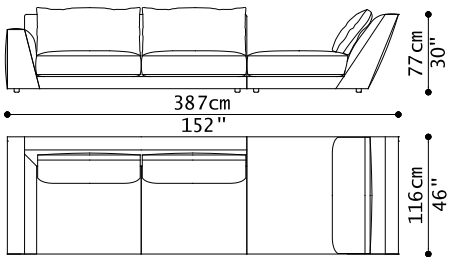

01DNIC31

1 HOHES ELEMENT F TIEFER LINKS
1 HOHES ELEMENT U TIEFER
(RÜCKENKISSEN INKLUSIV)

01DNIC31	
Cat.3	7.340,00
Cat.4	7.611,00
Cat.5	7.815,00
Cat.6	8.018,00
Cat.7	8.289,00
Cat.8	8.561,00
Cat.9	9.374,00
Cat.10	9.917,00
Cat.11	10.527,00
Cat.12	11.137,00
Cat.13	11.883,00

02DNIC31	
Cat.E	9.752,00
Cat.F	11.892,00
Cat.G	12.872,00
Cat.H	14.299,00
Cat.I	17.063,00
Cat.L	18.310,00
Cat.M	19.915,00