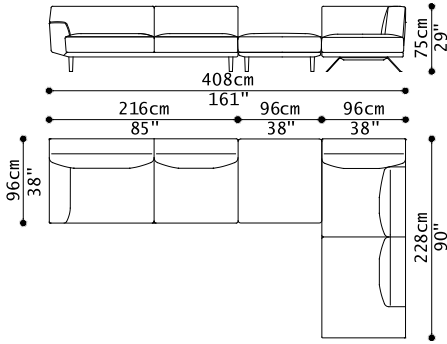

07 S76 N/E D. BLACK 03.2023

01FEEC4

1 DREI SITZER SOFA ARMLEHNE LINKS  
1 MERIDIENNE RECHTS  
1 QUADRATISCHER HOCKER

01FEEC4		02FEEC4	
Cat.3	9.385,00	Cat.E	11.747,00
Cat.4	9.686,00	Cat.F	13.332,00
Cat.5	9.913,00	Cat.G	14.059,00
Cat.6	10.139,00	Cat.H	15.116,00
Cat.7	10.441,00	Cat.I	17.164,00
Cat.8	10.743,00	Cat.L	18.089,00
Cat.9	11.648,00	Cat.M	19.279,00
Cat.10	12.252,00		
Cat.11	12.930,00		
Cat.12	13.609,00		
Cat.13	14.439,00		