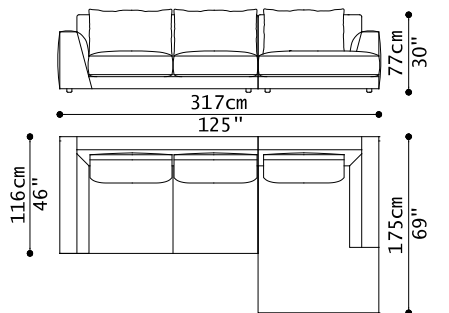

01DNIC19

1 HOHES ELEMENT E TIEFER LINKS
1 HOHES ELEMENT P TIEFER RECHTS

01DNIC19	
Cat.3	7.183,00
Cat.4	7.446,00
Cat.5	7.643,00
Cat.6	7.840,00
Cat.7	8.104,00
Cat.8	8.367,00
Cat.9	9.157,00
Cat.10	9.683,00
Cat.11	10.275,00
Cat.12	10.867,00
Cat.13	11.591,00

02DNIC19	
Cat.E	9.149,00
Cat.F	10.997,00
Cat.G	11.845,00
Cat.H	13.078,00
Cat.I	15.467,00
Cat.L	16.546,00
Cat.M	17.933,00