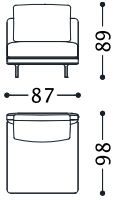

1FLYP1

ZENTRAL SESSEL

1FLYP1		2FLYP1	
Cat.3	1.849,00	Cat.E	2.274,00
Cat.4	1.924,00	Cat.F	2.646,00
Cat.5	1.981,00	Cat.G	2.816,00
Cat.6	2.037,00	Cat.H	3.064,00
Cat.7	2.112,00	Cat.I	3.545,00
Cat.8	2.188,00	Cat.L	3.762,00
Cat.9	2.413,00	Cat.M	4.041,00
Cat.10	2.564,00		
Cat.11	2.733,00		
Cat.12	2.903,00		
Cat.13	3.110,00