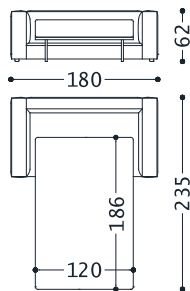

07 S76 N/E D. BLACK 03.2023

1LAGD2SSPP

ZWEI SITZER SMALL SOFA MIT "SPECIAL"
ELEKTROGESCHWEISSTEM METALLROST
UND POLYURETHANMATRATZE

1LAGD2SSPP		2LAGD2SSPP	
Cat.3	3.915,00	Cat.E	4.691,00
Cat.4	4.070,00	Cat.F	5.458,00
Cat.5	4.186,00	Cat.G	5.810,00
Cat.6	4.302,00	Cat.H	6.322,00
Cat.7	4.457,00	Cat.I	7.314,00
Cat.8	4.612,00	Cat.L	7.762,00
Cat.9	5.077,00	Cat.M	8.337,00
Cat.10	5.386,00		
Cat.11	5.735,00		
Cat.12	6.083,00		
Cat.13	6.509,00