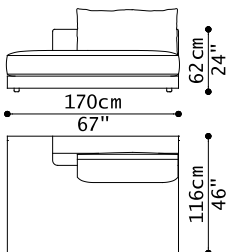

1DNIEIBSXP

NIEDRIGES ELEMENT I TIEFER LINKS
NIEDRIGES ELEMENT I TIEFER RECHTS

1DNIEIBSXP		2DNIEIBSXP	
1DNIEIBDXP		2DNIEIBDXP	
Cat.3	2.927,00	Cat.E	3.745,00
Cat.4	3.039,00	Cat.F	4.497,00
Cat.5	3.123,00	Cat.G	4.842,00
Cat.6	3.207,00	Cat.H	5.344,00
Cat.7	3.319,00	Cat.I	6.316,00
Cat.8	3.431,00	Cat.L	6.755,00
Cat.9	3.767,00	Cat.M	7.320,00
Cat.10	3.991,00		
Cat.11	4.242,00		
Cat.12	4.494,00		
Cat.13	4.802,00