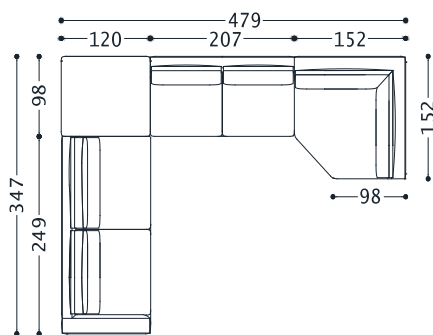

07 S76 N/E D. BLACK 03.2023

01LAGC14

- 1 ZENTRAL ZWEI SITZER MAXI SOFA
- 1 DREI SITZER SOFA ARMLEHNE LINKS TIEF
- 1 RECHTECKIGER HOCKER
- 1 ENDELEMENT SPECIAL

01LAGC14	
Cat.3	11.491,00
Cat.4	12.053,00
Cat.5	12.475,00
Cat.6	12.898,00
Cat.7	13.461,00
Cat.8	14.025,00
Cat.9	15.715,00
Cat.10	16.842,00
Cat.11	18.110,00
Cat.12	19.378,00
Cat.13	20.927,00

02LAGC14	
Cat.E	15.054,00
Cat.F	18.446,00
Cat.G	20.000,00
Cat.H	22.262,00
Cat.I	26.643,00
Cat.L	28.621,00
Cat.M	31.166,00