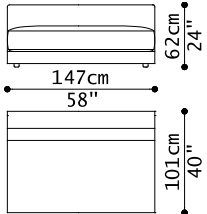

1DNIEDB1

ZENTRALES ELEMENT D NIEDRIG

1DNIEDB1	
Cat.3	2.140,00
Cat.4	2.216,00
Cat.5	2.272,00
Cat.6	2.329,00
Cat.7	2.405,00
Cat.8	2.480,00
Cat.9	2.707,00
Cat.10	2.858,00
Cat.11	3.028,00
Cat.12	3.199,00
Cat.13	3.406,00

2DNIEDB1	
Cat.E	2.750,00
Cat.F	3.277,00
Cat.G	3.518,00
Cat.H	3.870,00
Cat.I	4.550,00
Cat.L	4.857,00
Cat.M	5.253,00