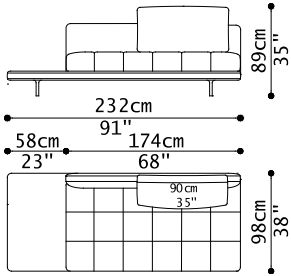

07 S76 N/E D. BLACK 03.2023

1VLRTR3TSX

DREI SITZER ENDELEMENT FÜR LINKEN TISCH

1VLRTR3TSX	
Cat.3	3.308,00
Cat.4	3.426,00
Cat.5	3.515,00
Cat.6	3.603,00
Cat.7	3.721,00
Cat.8	3.839,00
Cat.9	4.193,00
Cat.10	4.429,00
Cat.11	4.695,00
Cat.12	4.961,00
Cat.13	5.285,00

2VLRTR3TSX	
Cat.E	3.968,00
Cat.F	4.568,00
Cat.G	4.842,00
Cat.H	5.242,00
Cat.I	6.015,00
Cat.L	6.365,00
Cat.M	6.814,00