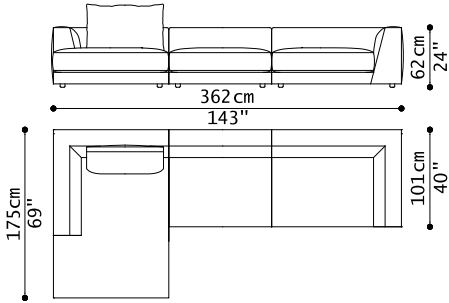

07 S76 N/E D. BLACK 03.2023

01DNIC27

1 NIEDRIGES ELEMENT B RECHTS
1 ZENTRALES ELEMENT B NIEDRIG
1 NIEDRIGES ELEMENT P TIEFER LINKS

01DNIC27	
Cat.3	6.993,00
Cat.4	7.240,00
Cat.5	7.426,00
Cat.6	7.612,00
Cat.7	7.859,00
Cat.8	8.106,00
Cat.9	8.847,00
Cat.10	9.342,00
Cat.11	9.899,00
Cat.12	10.453,00
Cat.13	11.133,00

02DNIC27	
Cat.E	8.827,00
Cat.F	10.528,00
Cat.G	11.307,00
Cat.H	12.441,00
Cat.I	14.639,00
Cat.L	15.630,00
Cat.M	16.906,00