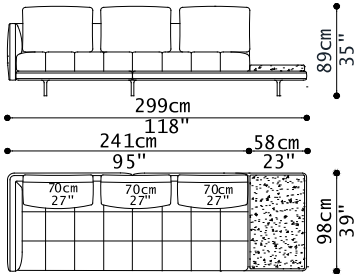

07 S76 N/E D. BLACK 03.2023

03VLRC41

1 MEGA ENDELEMENT FÜR RECHTEN TISCH
1 COUCHTISCH AUS KERAMIK

03VLRC41

Cat.8K1	6.892,00