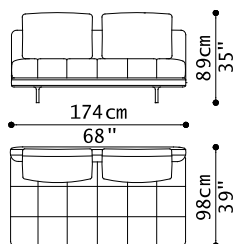

1VLRD21

ZENTRAL ZWEI SITZER SOFA

1VLRD21		2VLRD21	
Cat.3	3.175,00	Cat.E	3.882,00
Cat.4	3.300,00	Cat.F	4.521,00
Cat.5	3.394,00	Cat.G	4.814,00
Cat.6	3.487,00	Cat.H	5.240,00
Cat.7	3.612,00	Cat.I	6.066,00
Cat.8	3.737,00	Cat.L	6.439,00
Cat.9	4.111,00	Cat.M	6.918,00
Cat.10	4.360,00		
Cat.11	4.641,00		
Cat.12	4.922,00		
Cat.13	5.265,00