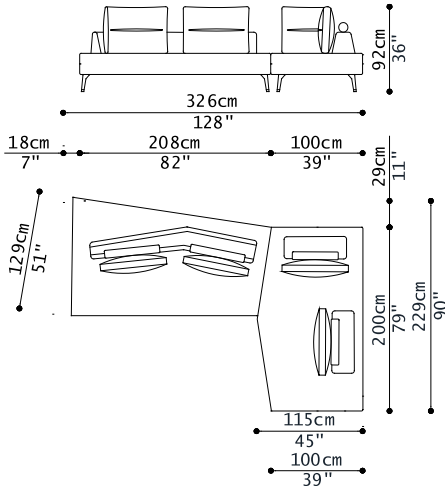

07 S76 N/E D. BLACK 03.2023

01FREC15

- 4 GROSSER KISSEN MIT ZYLINDER
- 1 ELEMENT A 200 CM
- 1 ELEMENT B
- 2 RÜCKLEHNE 3
- 1 RÜCKLEHNE 5

01FREC15	
Cat.3	5.276,00
Cat.4	5.546,00
Cat.5	5.745,00
Cat.6	5.950,00
Cat.7	6.218,00
Cat.8	6.485,00
Cat.9	7.288,00
Cat.10	7.824,00
Cat.11	8.424,00
Cat.12	9.029,00
Cat.13	9.766,00

02FREC15	
Cat.E	7.159,00
Cat.F	8.613,00
Cat.G	9.280,00
Cat.H	10.249,00
Cat.I	12.130,00
Cat.L	12.977,00
Cat.M	14.068,00