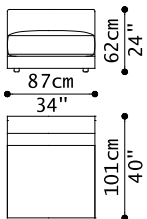

1DNIEAB1

ZENTRALES ELEMENT A NIEDRIG

1DNIEAB1		2DNIEAB1	
Cat.3	1.360,00	Cat.E	1.663,00
Cat.4	1.411,00	Cat.F	1.964,00
Cat.5	1.449,00	Cat.G	2.102,00
Cat.6	1.487,00	Cat.H	2.302,00
Cat.7	1.538,00	Cat.I	2.691,00
Cat.8	1.589,00	Cat.L	2.867,00
Cat.9	1.742,00	Cat.M	3.093,00
Cat.10	1.844,00		
Cat.11	1.958,00		
Cat.12	2.073,00		
Cat.13	2.212,00