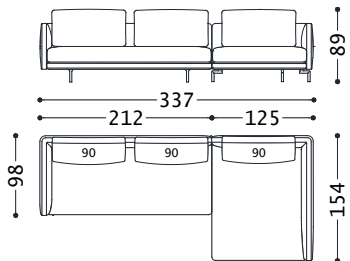

01FLYC4

1 DORMEUSE ARMLEHNE RECHTS
1 DREI SITZER SOFA ARMLEHNE LINKS

01FLYC4		02FLYC4	
Cat.3	6.657,00	Cat.E	8.524,00
Cat.4	6.931,00	Cat.F	10.077,00
Cat.5	7.136,00	Cat.G	10.789,00
Cat.6	7.342,00	Cat.H	11.824,00
Cat.7	7.615,00	Cat.I	13.830,00
Cat.8	7.889,00	Cat.L	14.735,00
Cat.9	8.711,00	Cat.M	15.899,00
Cat.10	9.259,00		
Cat.11	9.875,00		
Cat.12	10.491,00		
Cat.13	11.244,00