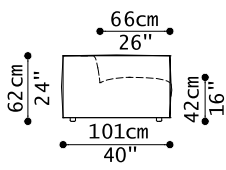

07 S76 N/E D. BLACK 03.2023

DIE STOFFVERSION IST ABNEHMBAR UND MAN KANN KISSEN UND CHASSIS MIT UNTERSCHIEDLICHEN STOFFEN BEZIEHEN. SITZ UND RÜCKENKISSEN WERDEN MIT DEM SELBEN STOFF BEZOGEN. KEDER AUS RIBSBAND-GROSGRAIN WAHLFREI AUCH FÜR DIE LEDERVERSION (SIEH MUSTERKATALOG-GROSGRAIN) ODER BORTE IM DENSELBN STOFF/LEDER UND FARBE DES ELEMENTS. WEEN DIE BORTE MIT GROSGRAIN IST, EMPFEHLEN WIR DIE BEZÜGE TROCKENZUREINIGENG. MODELL AUS KUNSTLEDER NICHT VERFÜGBAR. MODELL LIEFERBAR IN 2 TIEFETYPE (STANDARD ODER TIEFER) UND RÜCKEN MIT 2 HÖHEN. NUR DIE ELEMENTE MIT ERHÖHTER TIEFE SIND MIT RÜCKENKISSEN AUSGESTATTET; DIE ELEMENTE MIT STANDARD TIEFE SIND NICHT MIT RÜCKENKISSEN AUSGESTATTET.

1 HOHES ELEMENT C TIEFER RECHTS
1 HOHES ELEMENT C TIEFER LINKS

01DNIC1		02DNIC1	
Cat.3	5.718,00	Cat.E	7.312,00
Cat.4	5.954,00	Cat.F	8.816,00
Cat.5	6.132,00	Cat.G	9.506,00
Cat.6	6.310,00	Cat.H	10.510,00
Cat.7	6.548,00	Cat.I	12.454,00
Cat.8	6.784,00	Cat.L	13.332,00
Cat.9	7.496,00	Cat.M	14.462,00
Cat.10	7.970,00		
Cat.11	8.502,00		
Cat.12	9.036,00		
Cat.13	9.688,00		

1 HOHES ELEMENT C TIEFER LINKS
1 ZENTRALES ELEMENT C NIEDRIG
1 NIEDRIGES ELEMENT N TIEFER RECHTS

01DNIC2		02DNIC2	
Cat.3	8.542,00	Cat.E	10.820,00
Cat.4	8.870,00	Cat.F	12.965,00
Cat.5	9.118,00	Cat.G	13.949,00
Cat.6	9.365,00	Cat.H	15.380,00
Cat.7	9.695,00	Cat.I	18.153,00
Cat.8	10.024,00	Cat.L	19.404,00
Cat.9	11.012,00	Cat.M	21.014,00
Cat.10	11.670,00		
Cat.11	12.411,00		
Cat.12	13.152,00		
Cat.13	14.058,00