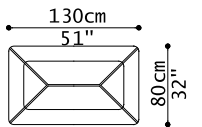

1FRITAVRL

RECHTECKIGER COUCHTISCH 130X80
H.35 MIT HOHER TOP UND NIEDRIGER TOP
LACKIERT, BASIS AUS METALL

1FRITAVRL

Z1	2.702,00