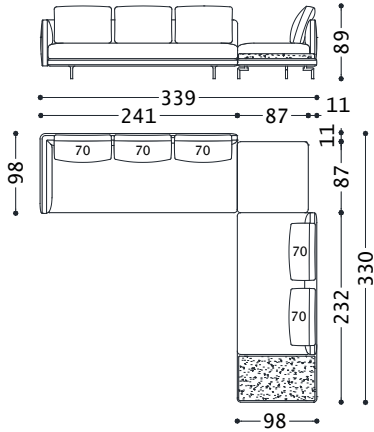

07 S76 N/E D. BLACK 03.2023

03FLYC54

03FLYC54

Cat.6K1	10.062,00

- 1 DREI SITZER MAXI SOFA ARMLEHNE LINKS
- 1 QUADRATISCHER HOCKER
- 1 DREI SITZER SPECIAL ENDELEMENT FÜR RECHTEN TISCH
- 1 COUCHTISCH AUS KERAMIK