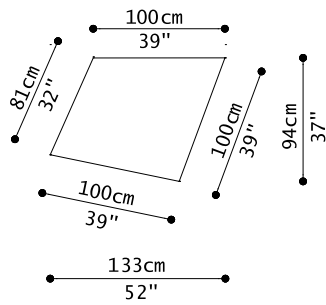

ELEMENT G

1FREEG

1FREEG		2FREEG	
Cat.3	927,00	Cat.E	1.300,00
Cat.4	959,00	Cat.F	1.494,00
Cat.5	983,00	Cat.G	1.583,00
Cat.6	1.007,00	Cat.H	1.713,00
Cat.7	1.039,00	Cat.I	1.964,00
Cat.8	1.071,00	Cat.L	2.077,00
Cat.9	1.167,00	Cat.M	2.222,00
Cat.10	1.230,00		
Cat.11	1.302,00		
Cat.12	1.374,00		
Cat.13	1.462,00