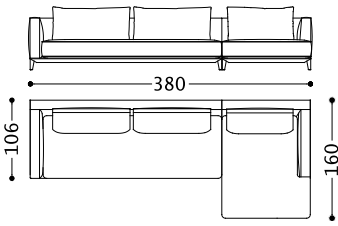

07 S76 N/E D. BLACK 03.2023

01BOWC6

1 SOFA ARMLEHNE LINKS 260X106
1 LIEGE ARMLEHNE RECHTS 120X160

01BOWC6		02BOWC6	
Cat.3	8.150,00	Cat.E	10.160,00
Cat.4	8.532,00	Cat.F	12.188,00
Cat.5	8.819,00	Cat.G	13.118,00
Cat.6	9.106,00	Cat.H	14.470,00
Cat.7	9.489,00	Cat.I	17.090,00
Cat.8	9.871,00	Cat.L	18.274,00
Cat.9	11.018,00	Cat.M	19.796,00
Cat.10	11.783,00		
Cat.11	12.643,00		
Cat.12	13.503,00		
Cat.13	14.555,00