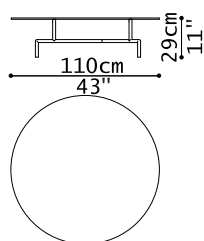

1FL1TAVR

X1	3.574,00
X2	2.617,00
X3	2.684,00
X4	3.434,00

1FL1TAVR

RUNDERER TISCH Ø110 H.29