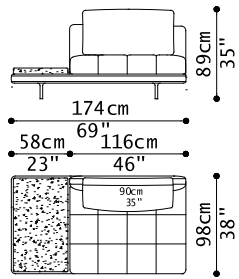

07 S76 N/E D. BLACK 03.2023

03VLRC14

1 ZWEI SITZER SMALL ENDELEMENT FÜR
LINKEN TISCH
1 COUCHTISCH AUS MARMOR

03VLRC14	
Cat.8X4	5.299,00