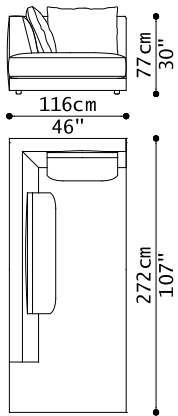

07 S76 N/E D. BLACK 03.2023

1DNIEOASXP

HOHES ELEMENT O TIEFER LINKS
HOHES ELEMENT O TIEFER RECHTS

1DNIEOASXP		2DNIEOASXP	
1DNIEOADXP		2DNIEOADXP	
Cat.3	4.337,00	Cat.E	5.363,00
Cat.4	4.515,00	Cat.F	6.378,00
Cat.5	4.649,00	Cat.G	6.844,00
Cat.6	4.782,00	Cat.H	7.520,00
Cat.7	4.960,00	Cat.I	8.831,00
Cat.8	5.139,00	Cat.L	9.423,00
Cat.9	5.673,00	Cat.M	10.185,00
Cat.10	6.029,00		
Cat.11	6.430,00		
Cat.12	6.831,00		
Cat.13	7.321,00