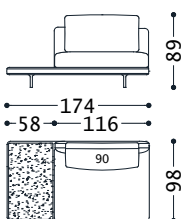

1 COUCHTISCH AUS MARMOR
1 DREI SITZER ENDELEMENT FÜR LINKEN TISCH

03FLYC18

Cat.HX4 7.184,00

03FLYC18