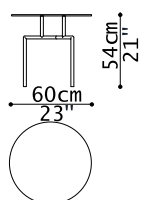

1FL4TROT60

RUNDERER TISCH Ø60 H.54

1FL4TROT60

1.490,00