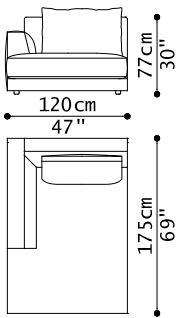

07 S76 N/E D. BLACK 03.2023

1DNIEPBSX

NIEDRIGES ELEMENT P LINKS  
NIEDRIGES ELEMENT P RECHTS

1DNIEPBSX		2DNIEPBSX	
1DNIEPBDX		2DNIEPBDX	
Cat.3	2.923,00	Cat.E	3.602,00
Cat.4	3.024,00	Cat.F	4.258,00
Cat.5	3.101,00	Cat.G	4.559,00
Cat.6	3.177,00	Cat.H	4.996,00
Cat.7	3.279,00	Cat.I	5.843,00
Cat.8	3.381,00	Cat.L	6.226,00
Cat.9	3.686,00	Cat.M	6.718,00
Cat.10	3.889,00		
Cat.11	4.118,00		
Cat.12	4.348,00		
Cat.13	4.627,00		