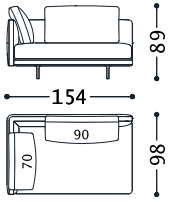

07 S76 N/E D. BLACK 03.2023

1FLYD2SS2SX

ZWEI SITZER SPECIAL 2 SMALL SOFA
ARMLEHNE LINKS
ZWEI SITZER SPECIAL 2 SMALL SOFA
ARMLEHNE RECHTS

1FLYD2SS2SX		2FLYD2SS2SX	
1FLYD2SS2DX		2FLYD2SS2DX	
Cat.3	2.969,00	Cat.E	3.797,00
Cat.4	3.090,00	Cat.F	4.496,00
Cat.5	3.181,00	Cat.G	4.816,00
Cat.6	3.272,00	Cat.H	5.282,00
Cat.7	3.393,00	Cat.I	6.185,00
Cat.8	3.514,00	Cat.L	6.593,00
Cat.9	3.877,00	Cat.M	7.117,00
Cat.10	4.120,00		
Cat.11	4.392,00		
Cat.12	4.665,00		
Cat.13	4.998,00