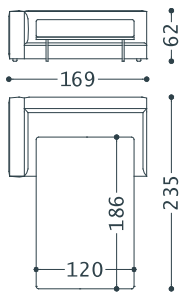

1LAGD2SSXSPP

ZWEI SITZER SMALL SOFA ARMLEHNE LINKS MIT "SPECIAL" ELEKTROGESCHWEISSTEM METALLROST UND POLYURETHANMATRATZE
ZWEI SITZER SMALL SOFA ARMLEHNE RECHTS MIT "SPECIAL" ELEKTROGESCHWEISSTEM METALLROST UND POLYURETHANMATRATZE

1LAGD2SSXSPP		2LAGD2SSXSPP	
1LAGD2SDXSPP		2LAGD2SDXSPP	
Cat.3	3.631,00	Cat.E	4.314,00
Cat.4	3.774,00	Cat.F	4.994,00
Cat.5	3.882,00	Cat.G	5.306,00
Cat.6	3.989,00	Cat.H	5.760,00
Cat.7	4.132,00	Cat.I	6.639,00
Cat.8	4.276,00	Cat.L	7.036,00
Cat.9	4.705,00	Cat.M	7.546,00
Cat.10	4.992,00		
Cat.11	5.314,00		
Cat.12	5.636,00		
Cat.13	6.030,00