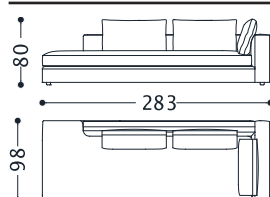

1LAGMERMSX

MERIDIENNE MAXI ARMLEHNE LINKS
MERIDIENNE MAXI ARMLEHNE RECHTS

1LAGMERMSX		2LAGMERMSX	
1LAGMERMDX		2LAGMERMDX	
Cat.3	3.964,00	Cat.E	5.145,00
Cat.4	4.144,00	Cat.F	6.232,00
Cat.5	4.278,00	Cat.G	6.729,00
Cat.6	4.413,00	Cat.H	7.453,00
Cat.7	4.592,00	Cat.I	8.857,00
Cat.8	4.772,00	Cat.L	9.490,00
Cat.9	5.311,00	Cat.M	10.305,00
Cat.10	5.670,00		
Cat.11	6.074,00		
Cat.12	6.478,00		
Cat.13	6.972,00