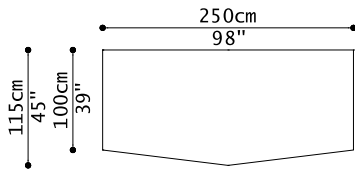

07 S76 N/E D. BLACK 03.2023

1FREEA250

ELEMENT A 250 CM

1FREEA250		2FREEA250	
Cat.3	1.935,00	Cat.E	2.705,00
Cat.4	1.997,00	Cat.F	3.143,00
Cat.5	2.044,00	Cat.G	3.344,00
Cat.6	2.091,00	Cat.H	3.636,00
Cat.7	2.153,00	Cat.I	4.202,00
Cat.8	2.215,00	Cat.L	4.458,00
Cat.9	2.403,00	Cat.M	4.787,00
Cat.10	2.527,00		
Cat.11	2.668,00		
Cat.12	2.808,00		
Cat.13	2.979,00