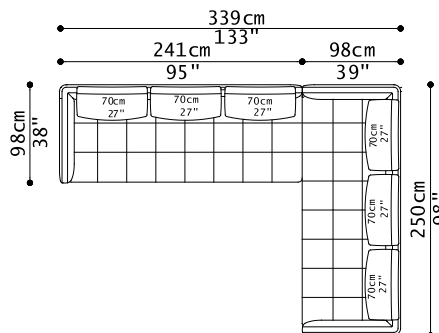

01VLRC8

1 DREI SITZER MAXI SOFA
1 DREI SITZER MAXI SOFA ARMLEHNE LINKS

01VLRC8	
Cat.3	9.054,00
Cat.4	9.393,00
Cat.5	9.646,00
Cat.6	9.899,00
Cat.7	10.237,00
Cat.8	10.575,00
Cat.9	11.588,00
Cat.10	12.264,00
Cat.11	13.023,00
Cat.12	13.784,00
Cat.13	14.712,00

02VLRC8	
Cat.E	11.312,00
Cat.F	13.283,00
Cat.G	14.186,00
Cat.H	15.500,00
Cat.I	18.046,00
Cat.L	19.196,00
Cat.M	20.674,00