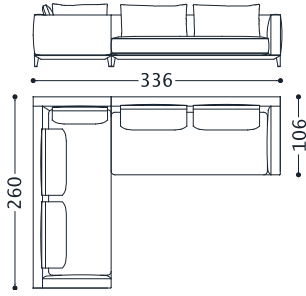

07 S76 N/E D. BLACK 03.2023

01BOWC14

1 SOFA ARMLEHNE RECHTS 230X106
1 ENDELEMENT MIT LINKER ARMLEHNE
260X106

01BOWC14	
Cat.3	9.351,00
Cat.4	9.777,00
Cat.5	10.096,00
Cat.6	10.416,00
Cat.7	10.842,00
Cat.8	11.267,00
Cat.9	12.546,00
Cat.10	13.398,00
Cat.11	14.356,00
Cat.12	15.315,00
Cat.13	16.486,00

02BOWC14	
Cat.E	11.684,00
Cat.F	14.083,00
Cat.G	15.183,00
Cat.H	16.782,00
Cat.I	19.882,00
Cat.L	21.281,00
Cat.M	23.081,00