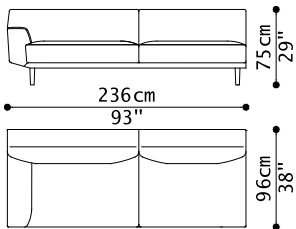

1FEED3MSX

DREI SITZER MAXI SOFA ARMLEHNE LINKS
DREI SITZER MAXI SOFA ARMLEHNE
RECHTS

1FEED3MSX		2FEED3MSX	
1FEED3MDX		2FEED3MDX	
Cat.3	4.061,00	Cat.E	5.136,00
Cat.4	4.188,00	Cat.F	5.845,00
Cat.5	4.283,00	Cat.G	6.170,00
Cat.6	4.379,00	Cat.H	6.642,00
Cat.7	4.506,00	Cat.I	7.558,00
Cat.8	4.633,00	Cat.L	7.971,00
Cat.9	5.015,00	Cat.M	8.503,00
Cat.10	5.269,00		
Cat.11	5.556,00		
Cat.12	5.842,00		
Cat.13	6.192,00