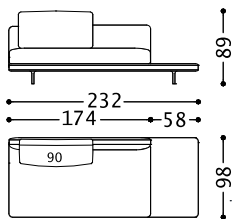

1FLYTR3TDX

DREI SITZER ENDELEMENT FÜR RECHTEN TISCH

1FLYTR3TDX		2FLYTR3TDX	
Cat.3	2.984,00	Cat.E	3.712,00
Cat.4	3.103,00	Cat.F	4.336,00
Cat.5	3.193,00	Cat.G	4.621,00
Cat.6	3.283,00	Cat.H	5.037,00
Cat.7	3.403,00	Cat.I	5.843,00
Cat.8	3.522,00	Cat.L	6.206,00
Cat.9	3.881,00	Cat.M	6.674,00
Cat.10	4.121,00		
Cat.11	4.390,00		
Cat.12	4.659,00		
Cat.13	4.989,00