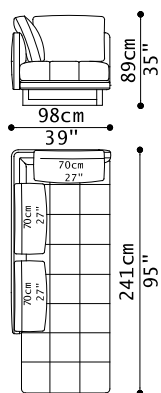

07 S76 N/E D. BLACK 03.2023

1VLRMERMSSX

MERIDIENNE MAXI SPECIAL ARMLEHNE LINKS
MERIDIENNE MAXI SPECIAL ARMLEHNE RECHTS

1VLRMERMSSX		2VLRMERMSSX	
1VLRMERMSSDX		2VLRMERMSSDX	
Cat.3	4.117,00	Cat.E	5.146,00
Cat.4	4.275,00	Cat.F	6.046,00
Cat.5	4.393,00	Cat.G	6.459,00
Cat.6	4.511,00	Cat.H	7.058,00
Cat.7	4.668,00	Cat.I	8.221,00
Cat.8	4.826,00	Cat.L	8.746,00
Cat.9	5.298,00	Cat.M	9.420,00
Cat.10	5.613,00		
Cat.11	5.967,00		
Cat.12	6.321,00		
Cat.13	6.754,00