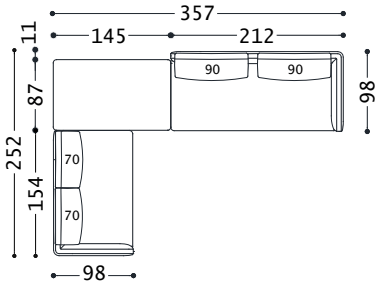

07 S76 N/E D. BLACK 03.2023

01FLYC27

1 ZWEI SITZER SPECIAL 1 SMALL SOFA
ARMLEHNE LINKS
1 DREI SITZER SOFA ARMLEHNE RECHTS
1 RECHTECKIGER HOCKER

01FLYC27	
Cat.3	8.194,00
Cat.4	8.525,00
Cat.5	8.770,00
Cat.6	9.018,00
Cat.7	9.346,00
Cat.8	9.676,00
Cat.9	10.662,00
Cat.10	11.321,00
Cat.11	12.061,00
Cat.12	12.802,00
Cat.13	13.706,00

02FLYC27	
Cat.E	10.416,00
Cat.F	12.280,00
Cat.G	13.133,00
Cat.H	14.374,00
Cat.I	16.780,00
Cat.L	17.867,00
Cat.M	19.263,00