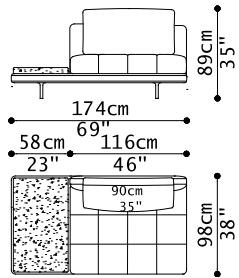

03VLRC17

1 COUCHTISCH AUS MARMOR
1 ZWEI SITZER SMALL ENDELEMENT FÜR
LINKEN TISCH

03VLRC17	
Cat.GX4	6.099,00