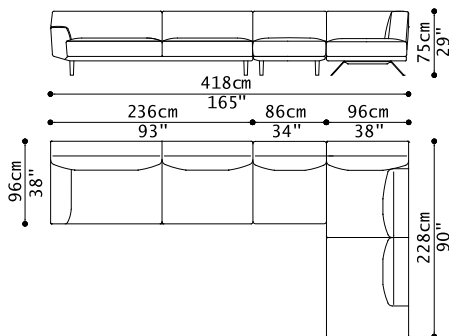

01FEEC6

1 DREI SITZER MAXI SOFA ARMLEHNE
LINKS
1 MERIDIENNE RECHTS
1 ZENTRAL SESSEL

01FEEC6	
Cat.3	10.026,00
Cat.4	10.338,00
Cat.5	10.572,00
Cat.6	10.806,00
Cat.7	11.118,00
Cat.8	11.430,00
Cat.9	12.366,00
Cat.10	12.989,00
Cat.11	13.692,00
Cat.12	14.393,00
Cat.13	15.251,00

02FEEC6	
Cat.E	12.646,00
Cat.F	14.346,00
Cat.G	15.125,00
Cat.H	16.256,00
Cat.I	18.451,00
Cat.L	19.442,00
Cat.M	20.717,00