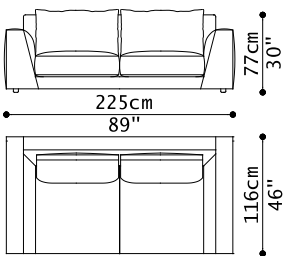

1DNIEEAP

HOHES ELEMENT E TIEFER

1DNIEEAP		2DNIEEAP	
Cat.3	4.355,00	Cat.E	5.552,00
Cat.4	4.521,00	Cat.F	6.681,00
Cat.5	4.645,00	Cat.G	7.198,00
Cat.6	4.769,00	Cat.H	7.951,00
Cat.7	4.935,00	Cat.I	9.409,00
Cat.8	5.101,00	Cat.L	10.068,00
Cat.9	5.598,00	Cat.M	10.914,00
Cat.10	5.930,00		
Cat.11	6.303,00		
Cat.12	6.675,00		
Cat.13	7.131,00