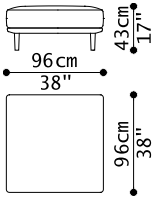

07 S76 N/E D. BLACK 03.2023

1FEPPFFQ

QUADRATISCHER HOCKER

1FEPPFFQ		2FEPPFFQ	
Cat.3	1.735,00	Cat.E	2.094,00
Cat.4	1.781,00	Cat.F	2.353,00
Cat.5	1.816,00	Cat.G	2.472,00
Cat.6	1.851,00	Cat.H	2.645,00
Cat.7	1.897,00	Cat.I	2.980,00
Cat.8	1.944,00	Cat.L	3.132,00
Cat.9	2.084,00	Cat.M	3.327,00
Cat.10	2.177,00		
Cat.11	2.281,00		
Cat.12	2.386,00		
Cat.13	2.514,00