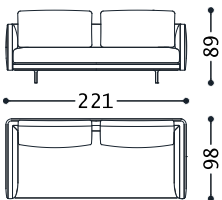

1FLYD3

DREI SITZER SOFA

1FLYD3

Cat.3	3.822,00
Cat.4	3.978,00
Cat.5	4.094,00
Cat.6	4.211,00
Cat.7	4.367,00
Cat.8	4.522,00
Cat.9	4.989,00
Cat.10	5.300,00
Cat.11	5.650,00
Cat.12	6.000,00
Cat.13	6.428,00

2FLYD3

Cat.E	5.000,00
Cat.F	5.976,00
Cat.G	6.424,00
Cat.H	7.075,00
Cat.I	8.336,00
Cat.L	8.905,00
Cat.M	9.637,00