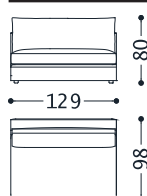

1LAGE3M1

ZENTRAL DREI SITZER MAXI ELEMENT

1LAGE3M1		2LAGE3M1	
Cat.3	1.906,00	Cat.E	2.418,00
Cat.4	2.004,00	Cat.F	2.905,00
Cat.5	2.079,00	Cat.G	3.128,00
Cat.6	2.153,00	Cat.H	3.452,00
Cat.7	2.252,00	Cat.I	4.081,00
Cat.8	2.350,00	Cat.L	4.365,00
Cat.9	2.647,00	Cat.M	4.730,00
Cat.10	2.845,00		
Cat.11	3.067,00		
Cat.12	3.290,00		
Cat.13	3.562,00