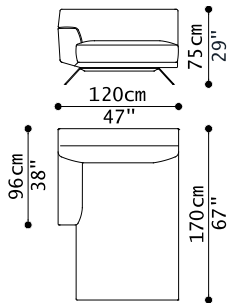

07 S76 N/E D. BLACK 03.2023

1FEEDORMSX

DORMEUSE ARMLEHNE LINKS
DORMEUSE ARMLEHNE RECHTS

1FEEDORMSX		2FEEDORMSX	
1FEEDORMDX		2FEEDORMDX	
Cat.3	3.292,00	Cat.E	4.111,00
Cat.4	3.383,00	Cat.F	4.661,00
Cat.5	3.451,00	Cat.G	4.913,00
Cat.6	3.519,00	Cat.H	5.279,00
Cat.7	3.610,00	Cat.I	5.989,00
Cat.8	3.701,00	Cat.L	6.310,00
Cat.9	3.974,00	Cat.M	6.722,00
Cat.10	4.155,00		
Cat.11	4.360,00		
Cat.12	4.564,00		
Cat.13	4.814,00