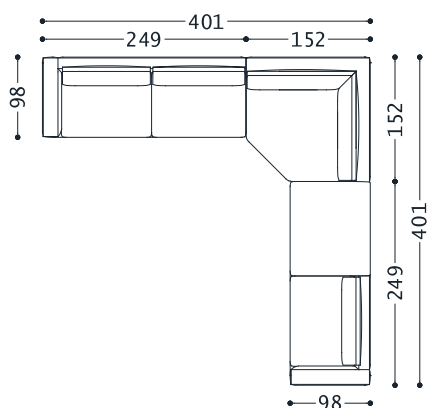

01LAGC6

- 1 DREI SITZER SOFA ARMLEHNE LINKS
- 1 ENDELEMENT SPECIAL
- 1 DREI SITZER RECHTS ENDELEMENT

01LAGC6	
Cat.3	9.467,00
Cat.4	9.905,00
Cat.5	10.234,00
Cat.6	10.563,00
Cat.7	11.003,00
Cat.8	11.442,00
Cat.9	12.759,00
Cat.10	13.638,00
Cat.11	14.626,00
Cat.12	15.614,00
Cat.13	16.822,00

02LAGC6	
Cat.E	12.534,00
Cat.F	15.302,00
Cat.G	16.571,00
Cat.H	18.415,00
Cat.I	21.991,00
Cat.L	23.605,00
Cat.M	25.681,00