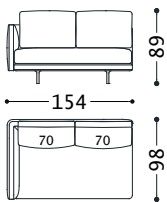

1FLYD2SS1SX

ZWEI SITZER SPECIAL 1 SMALL SOFA
ARMLEHNE LINKS
ZWEI SITZER SPECIAL 1 SMALL SOFA
ARMLEHNE RECHTS

1FLYD2SS1SX		2FLYD2SS1SX	
1FLYD2SS1DX		2FLYD2SS1DX	
Cat.3	2.940,00	Cat.E	3.747,00
Cat.4	3.059,00	Cat.F	4.427,00
Cat.5	3.147,00	Cat.G	4.738,00
Cat.6	3.236,00	Cat.H	5.191,00
Cat.7	3.354,00	Cat.I	6.069,00
Cat.8	3.473,00	Cat.L	6.466,00
Cat.9	3.827,00	Cat.M	6.975,00
Cat.10	4.064,00		
Cat.11	4.330,00		
Cat.12	4.596,00		
Cat.13	4.921,00