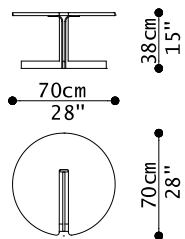

RUNDTISCH Ø70

1VL1TROT70	
X1	2.373,00
X2	1.925,00
X3	1.945,00
X4	2.306,00