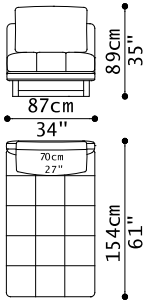

07 S76 N/E D. BLACK 03.2023

ZENTRAL DORMEUSE

1VLRDORM1

1VLRDORM1	
Cat.3	2.673,00
Cat.4	2.765,00
Cat.5	2.834,00
Cat.6	2.903,00
Cat.7	2.995,00
Cat.8	3.087,00
Cat.9	3.363,00
Cat.10	3.548,00
Cat.11	3.755,00
Cat.12	3.962,00
Cat.13	4.215,00