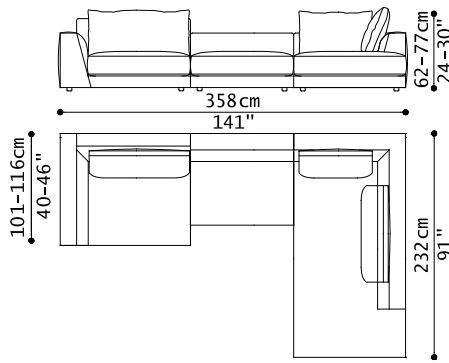

01DNIC17

1 HOHES ELEMENT B TIEFER LINKS
1 ZENTRALES ELEMENT B NIEDRIG
1 NIEDRIGES ELEMENT N TIEFER RECHTS

01DNIC17	
Cat.3	7.958,00
Cat.4	8.264,00
Cat.5	8.494,00
Cat.6	8.724,00
Cat.7	9.030,00
Cat.8	9.336,00
Cat.9	10.254,00
Cat.10	10.866,00
Cat.11	11.555,00
Cat.12	12.243,00
Cat.13	13.085,00

02DNIC17	
Cat.E	10.057,00
Cat.F	12.067,00
Cat.G	12.990,00
Cat.H	14.330,00
Cat.I	16.928,00
Cat.L	18.099,00
Cat.M	19.607,00