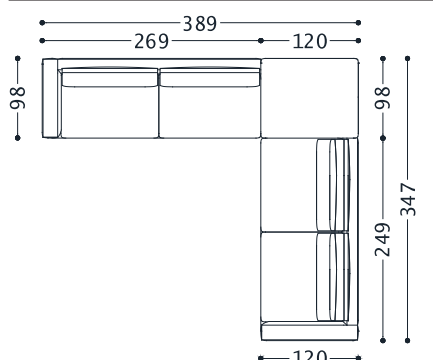

01LAGC5

- 1 DREI SITZER MAXI SOFA ARMLEHNE LINKS
- 1 DREI SITZER SOFA ARMLEHNE RECHTS TIEF
- 1 RECHTECKIGER HOCKER

01LAGC5	
Cat.3	9.362,00
Cat.4	9.798,00
Cat.5	10.125,00
Cat.6	10.454,00
Cat.7	10.890,00
Cat.8	11.327,00
Cat.9	12.638,00
Cat.10	13.512,00
Cat.11	14.495,00
Cat.12	15.478,00
Cat.13	16.680,00

02LAGC5	
Cat.E	12.288,00
Cat.F	14.966,00
Cat.G	16.193,00
Cat.H	17.980,00
Cat.I	21.439,00
Cat.L	23.001,00
Cat.M	25.011,00