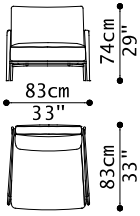

07 S76 N/E D. BLACK 03.2023

SESSEL-DUNKLE EICHE

1CECPW

1CECPW		2CECPW	
Cat.3	1.885,00	Cat.E	2.004,00
Cat.4	1.912,00	Cat.F	2.153,00
Cat.5	1.933,00	Cat.G	2.221,00
Cat.6	1.954,00	Cat.H	2.321,00
Cat.7	1.981,00	Cat.I	2.513,00
Cat.8	2.009,00	Cat.L	2.600,00
Cat.9	2.092,00	Cat.M	2.712,00
Cat.10	2.147,00		
Cat.11	2.209,00		
Cat.12	2.272,00		
Cat.13	2.348,00