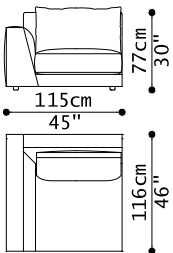

1DNIEAASXP

HOHES ELEMENT A TIEFER LINKS
HOHES ELEMENT A TIEFER RECHTS

1DNIEAASXP		2DNIEAASXP	
1DNIEAADXP		2DNIEAADXP	
Cat.3	2.231,00	Cat.E	2.871,00
Cat.4	2.325,00	Cat.F	3.504,00
Cat.5	2.395,00	Cat.G	3.793,00
Cat.6	2.466,00	Cat.H	4.215,00
Cat.7	2.560,00	Cat.I	5.031,00
Cat.8	2.653,00	Cat.L	5.400,00
Cat.9	2.935,00	Cat.M	5.874,00
Cat.10	3.122,00		
Cat.11	3.333,00		
Cat.12	3.544,00		
Cat.13	3.802,00