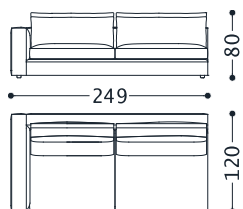

1LAGD3PRSX

DREI SITZER SOFA ARMLEHNE LINKS TIEF
DREI SITZER SOFA ARMLEHNE RECHTS TIEF

1LAGD3PRSX		2LAGD3PRSX	
1LAGD3PRDX		2LAGD3PRDX	
Cat.3	4.308,00	Cat.E	5.746,00
Cat.4	4.517,00	Cat.F	7.062,00
Cat.5	4.673,00	Cat.G	7.664,00
Cat.6	4.830,00	Cat.H	8.541,00
Cat.7	5.038,00	Cat.I	10.240,00
Cat.8	5.247,00	Cat.L	11.007,00
Cat.9	5.873,00	Cat.M	11.994,00
Cat.10	6.290,00		
Cat.11	6.760,00		
Cat.12	7.229,00		
Cat.13	7.803,00