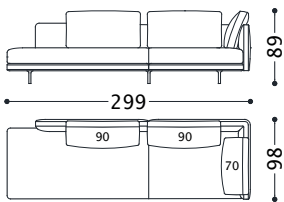

1FLYMTSX

MEGA LINKS ENDELEMENT
MEGA RECHTS ENDELEMENT

1FLYMTSX		2FLYMTSX	
1FLYMTDX		2FLYMTDX	
Cat.3	5.183,00	Cat.E	6.607,00
Cat.4	5.368,00	Cat.F	7.777,00
Cat.5	5.507,00	Cat.G	8.313,00
Cat.6	5.645,00	Cat.H	9.093,00
Cat.7	5.830,00	Cat.I	10.604,00
Cat.8	6.015,00	Cat.L	11.287,00
Cat.9	6.570,00	Cat.M	12.164,00
Cat.10	6.940,00		
Cat.11	7.356,00		
Cat.12	7.772,00		
Cat.13	8.281,00