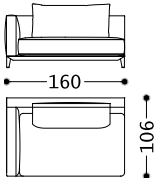

07 S76 N/E D. BLACK 03.2023

1BOW200SX

SOFA ARMLEHNE LINKS 160X106
SOFA ARMLEHNE RECHTS 160X106

1BOW200SX		2BOW200SX	
1BOW200DX		2BOW200DX	
Cat.3	3.366,00	Cat.E	4.146,00
Cat.4	3.517,00	Cat.F	4.933,00
Cat.5	3.630,00	Cat.G	5.294,00
Cat.6	3.744,00	Cat.H	5.819,00
Cat.7	3.895,00	Cat.I	6.836,00
Cat.8	4.046,00	Cat.L	7.295,00
Cat.9	4.500,00	Cat.M	7.886,00
Cat.10	4.802,00		
Cat.11	5.143,00		
Cat.12	5.483,00		
Cat.13	5.899,00