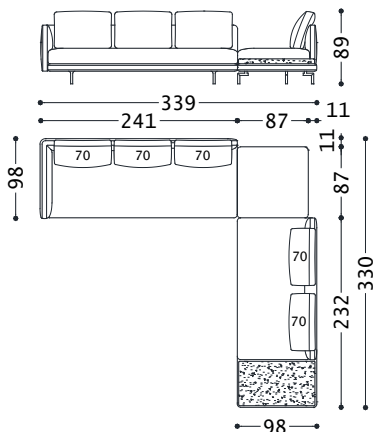

03FLYC24

1 DREI SITZER MAXI SOFA ARMLEHNE LINKS
1 QUADRATISCHER HOCKER
1 DREI SITZER SPECIAL ENDELEMENT FÜR RECHTEN TISCH
1 COUCHTISCH AUS MARMOR

03FLYC24	
Cat.6X4	11.385,00