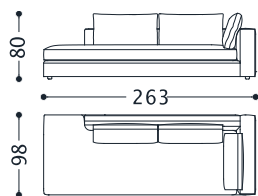

07 S76 N/E D. BLACK 03.2023

1LAGMERSX

MERIDIENNE LINKS
MERIDIENNE RECHTS

1LAGMERSX		2LAGMERSX	
1LAGMERDX		2LAGMERDX	
Cat.3	3.691,00	Cat.E	4.843,00
Cat.4	3.861,00	Cat.F	5.894,00
Cat.5	3.989,00	Cat.G	6.376,00
Cat.6	4.116,00	Cat.H	7.077,00
Cat.7	4.286,00	Cat.I	8.435,00
Cat.8	4.456,00	Cat.L	9.048,00
Cat.9	4.967,00	Cat.M	9.837,00
Cat.10	5.307,00		
Cat.11	5.690,00		
Cat.12	6.073,00		
Cat.13	6.541,00