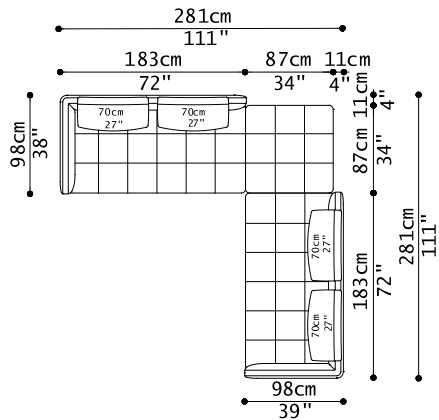

01VLRC9

1 ZWEI SITZER SOFA ARMLEHNE RECHTS
1 ZWEI SITZER SOFA ARMLEHNE LINKS
1 QUADRATISCHER HOCKER

01VLRC9	
Cat.3	8.401,00
Cat.4	8.695,00
Cat.5	8.916,00
Cat.6	9.137,00
Cat.7	9.431,00
Cat.8	9.724,00
Cat.9	10.607,00
Cat.10	11.194,00
Cat.11	11.856,00
Cat.12	12.517,00
Cat.13	13.326,00

02VLRC9	
Cat.E	10.238,00
Cat.F	11.858,00
Cat.G	12.599,00
Cat.H	13.679,00
Cat.I	15.769,00
Cat.L	16.715,00
Cat.M	17.929,00