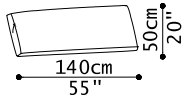

07 S76 N/E D. BLACK 03.2023

1DNIC140

RÜCKENKISSEN 140X50 CM

1DNIC140		2DNIC140	
Cat.3	321,00	Cat.E	480,00
Cat.4	347,00	Cat.F	631,00
Cat.5	366,00	Cat.G	700,00
Cat.6	385,00	Cat.H	800,00
Cat.7	410,00	Cat.I	994,00
Cat.8	436,00	Cat.L	1.082,00
Cat.9	512,00	Cat.M	1.195,00
Cat.10	563,00		
Cat.11	620,00		
Cat.12	678,00		
Cat.13	748,00