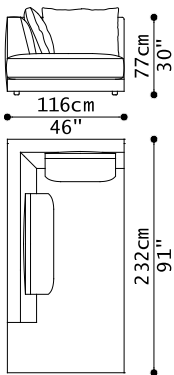

07 S76 N/E D. BLACK 03.2023

1DNIEMBSX

NIEDRIGES ELEMENT M LINKS  
NIEDRIGES ELEMENT M RECHTS

1DNIEMBSX		2DNIEMBSX	
1DNIEMBDX		2DNIEMBDX	
Cat.3	2.992,00	Cat.E	3.735,00
Cat.4	3.063,00	Cat.F	4.376,00
Cat.5	3.117,00	Cat.G	4.670,00
Cat.6	3.170,00	Cat.H	5.097,00
Cat.7	3.241,00	Cat.I	5.925,00
Cat.8	3.313,00	Cat.L	6.298,00
Cat.9	3.526,00	Cat.M	6.779,00
Cat.10	3.669,00		
Cat.11	3.829,00		
Cat.12	3.990,00		
Cat.13	4.185,00		