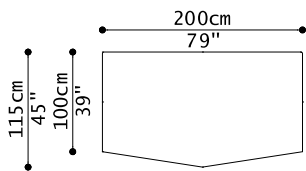

1FREEA200

ELEMENT A 200 CM

1FREEA200		2FREEA200	
Cat.3	1.388,00	Cat.E	2.007,00
Cat.4	1.440,00	Cat.F	2.362,00
Cat.5	1.478,00	Cat.G	2.525,00
Cat.6	1.517,00	Cat.H	2.762,00
Cat.7	1.568,00	Cat.I	3.221,00
Cat.8	1.619,00	Cat.L	3.429,00
Cat.9	1.773,00	Cat.M	3.695,00
Cat.10	1.875,00		
Cat.11	1.990,00		
Cat.12	2.106,00		
Cat.13	2.247,00