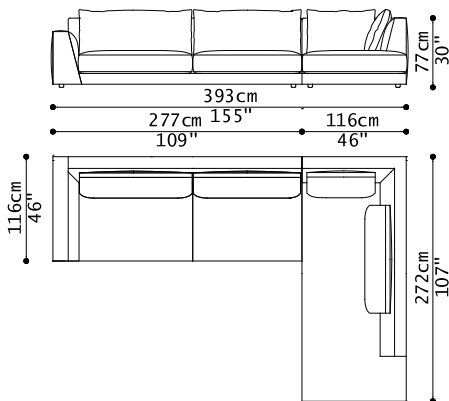

01DNIC15

1 HOHES ELEMENT G TIEFER LINKS
1 HOHES ELEMENT O TIEFER RECHTS

01DNIC15	
Cat.3	9.118,00
Cat.4	9.490,00
Cat.5	9.769,00
Cat.6	10.047,00
Cat.7	10.418,00
Cat.8	10.791,00
Cat.9	11.905,00
Cat.10	12.648,00
Cat.11	13.484,00
Cat.12	14.320,00
Cat.13	15.342,00

02DNIC15	
Cat.E	11.667,00
Cat.F	14.112,00
Cat.G	15.234,00
Cat.H	16.863,00
Cat.I	20.021,00
Cat.L	21.447,00
Cat.M	23.282,00