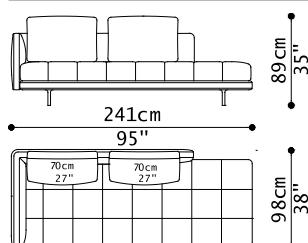

1VLRPAOSX

PAULINE ARMLEHNE LINKS
PAULINE ARMLEHNE RECHTS

1VLRPAOSX		2VLRPAOSX	
1VLRPAODX		2VLRPAODX	
Cat.3	3.835,00	Cat.E	4.758,00
Cat.4	3.979,00	Cat.F	5.569,00
Cat.5	4.088,00	Cat.G	5.941,00
Cat.6	4.196,00	Cat.H	6.481,00
Cat.7	4.341,00	Cat.I	7.528,00
Cat.8	4.486,00	Cat.L	8.001,00
Cat.9	4.920,00	Cat.M	8.609,00
Cat.10	5.210,00		
Cat.11	5.536,00		
Cat.12	5.861,00		
Cat.13	6.259,00