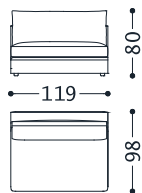

07 S76 N/E D. BLACK 03.2023

1LAGE31

ZENTRAL DREI SITZER ELEMENT

1LAGE31	
Cat.3	1.792,00
Cat.4	1.880,00
Cat.5	1.946,00
Cat.6	2.012,00
Cat.7	2.100,00
Cat.8	2.188,00
Cat.9	2.452,00
Cat.10	2.627,00
Cat.11	2.825,00
Cat.12	3.023,00
Cat.13	3.265,00

2LAGE31	
Cat.E	2.249,00
Cat.F	2.683,00
Cat.G	2.882,00
Cat.H	3.171,00
Cat.I	3.732,00
Cat.L	3.985,00
Cat.M	4.311,00