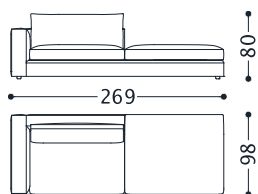

07 S76 N/E D. BLACK 03.2023

1LAGTR3MSX

DREI SITZER LINKS MAXI ENDELEMENT
DREI SITZER RECHTS MAXI ENDELEMENT

1LAGTR3MSX		2LAGTR3MSX	
1LAGTR3MDX		2LAGTR3MDX	
Cat.3	3.445,00	Cat.E	4.457,00
Cat.4	3.587,00	Cat.F	5.367,00
Cat.5	3.694,00	Cat.G	5.783,00
Cat.6	3.801,00	Cat.H	6.390,00
Cat.7	3.943,00	Cat.I	7.565,00
Cat.8	4.086,00	Cat.L	8.095,00
Cat.9	4.513,00	Cat.M	8.777,00
Cat.10	4.798,00		
Cat.11	5.119,00		
Cat.12	5.440,00		
Cat.13	5.832,00