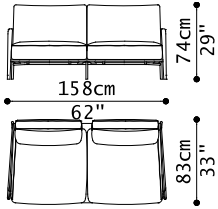

1CECD2W

ZWEI SITZER SOFA-DUNKLE EICHE

1CECD2W		2CECD2W	
Cat.3	3.536,00	Cat.E	3.875,00
Cat.4	3.608,00	Cat.F	4.233,00
Cat.5	3.662,00	Cat.G	4.397,00
Cat.6	3.716,00	Cat.H	4.635,00
Cat.7	3.788,00	Cat.I	5.097,00
Cat.8	3.860,00	Cat.L	5.306,00
Cat.9	4.076,00	Cat.M	5.574,00
Cat.10	4.220,00		
Cat.11	4.382,00		
Cat.12	4.544,00		
Cat.13	4.742,00