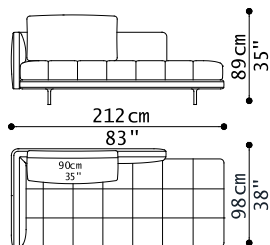

07 S76 N/E D. BLACK 03.2023

1VLRPAOSSX

PAULINE SMALL ARMLEHNE LINKS
PAULINE SMALL ARMLEHNE RECHTS

1VLRPAOSSX		2VLRPAOSSX	
1VLRPAOSDX		2VLRPAOSDX	
Cat.3	3.471,00	Cat.E	4.157,00
Cat.4	3.593,00	Cat.F	4.834,00
Cat.5	3.685,00	Cat.G	5.145,00
Cat.6	3.777,00	Cat.H	5.596,00
Cat.7	3.900,00	Cat.I	6.471,00
Cat.8	4.022,00	Cat.L	6.866,00
Cat.9	4.390,00	Cat.M	7.373,00
Cat.10	4.635,00		
Cat.11	4.910,00		
Cat.12	5.186,00		
Cat.13	5.523,00