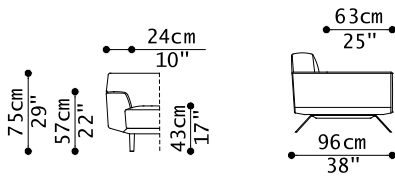

07 S76 N/E D. BLACK 03.2023

STOFF VERSION: BEZÜGE SIND ABNEHMBAR. DIESES MODELL KANN NUR MIT EINEM EINZELNEN STOFF BEZOGEN WERDEN. MODELL AUS KUNSTLEDER NICHT VERFÜGBAR. GESTREIFTE STOFFE ODER STOFFE MIT MUSTERN EIGNEN SICH NICHT FÜR DIESES MODELL. METALLBUEGEL H. 15,5 CM. Feinbearbeitungen nach Wahl: FRENCH BRONZE, GUN METAL, POLIERT BRÜNIERT.