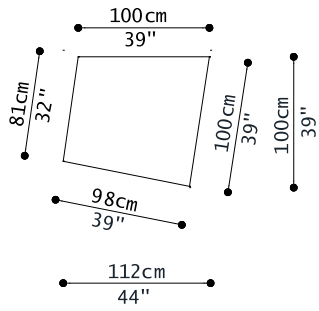

07 S76 N/E D. BLACK 03.2023

ELEMENT E

1FREEE

1FREEE		2FREEE	
Cat.3	919,00	Cat.E	1.291,00
Cat.4	952,00	Cat.F	1.488,00
Cat.5	977,00	Cat.G	1.578,00
Cat.6	1.002,00	Cat.H	1.709,00
Cat.7	1.036,00	Cat.I	1.962,00
Cat.8	1.069,00	Cat.L	2.077,00
Cat.9	1.169,00	Cat.M	2.224,00
Cat.10	1.236,00		
Cat.11	1.311,00		
Cat.12	1.386,00		
Cat.13	1.478,00