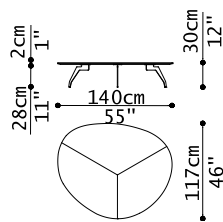

01ISNC1

**1ISNTLTS30**

1.436,00

TISCH LARGE STANDARD, H. 30 CM

1ISNTLTS30

**1ISNTLT40**

1.459,00

TISCH LARGE, H. 40 CM