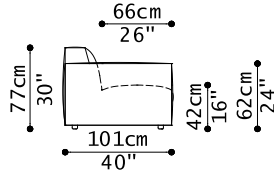

07 S76 N/E D. BLACK 03.2023

DIE STOFFVERSION IST ABNEHMBAR UND MAN KANN KISSEN UND CHASSIS MIT UNTERSCHIEDLICHEN STOFFEN BEZIEHEN. SITZ UND RÜCKENKISSEN WERDEN MIT DEM SELBEN STOFF BEZOGEN. KEDER AUS RIBSBAND-GROSGRAIN WAHLFREI AUCH FÜR DIE LEDERVERSION (SIEH MUSTERKATALOG-GROSGRAIN) ODER BORTE IM DENSELBN STOFF/LEDER UND FARBE DES ELEMENTS. WEEN DIE BORTE MIT GROSGRAIN IST, EMPFEHLEN WIR DIE BEZÜGE TROCKENZUREINIGENG. MODELL AUS KUNSTLEDER NICHT VERFÜGBAR. MODELL LIEFERBAR IN 2 TIEFETYPE (STANDARD ODER TIEFER) UND RÜCKEN MIT 2 HÖHEN. NUR DIE ELEMENTE MIT ERHÖHTER TIEFE SIND MIT RÜCKENKISSEN AUSGESTATTET; DIE ELEMENTE MIT STANDARD TIEFE SIND NICHT MIT RÜCKENKISSEN AUSGESTATTET.

1 HOHES ELEMENT C TIEFER RECHTS
1 HOHES ELEMENT C TIEFER LINKS

01DNIC1		02DNIC1	
Cat.3	5.718,00	Cat.E	7.312,00
Cat.4	5.954,00	Cat.F	8.816,00
Cat.5	6.132,00	Cat.G	9.506,00
Cat.6	6.310,00	Cat.H	10.510,00
Cat.7	6.548,00	Cat.I	12.454,00
Cat.8	6.784,00	Cat.L	13.332,00
Cat.9	7.496,00	Cat.M	14.462,00
Cat.10	7.970,00		
Cat.11	8.502,00		
Cat.12	9.036,00		
Cat.13	9.688,00		

1 HOHES ELEMENT C TIEFER LINKS
1 ZENTRALES ELEMENT C NIEDRIG
1 NIEDRIGES ELEMENT N TIEFER RECHTS

01DNIC2		02DNIC2	
Cat.3	8.542,00	Cat.E	10.820,00
Cat.4	8.870,00	Cat.F	12.965,00
Cat.5	9.118,00	Cat.G	13.949,00
Cat.6	9.365,00	Cat.H	15.380,00
Cat.7	9.695,00	Cat.I	18.153,00
Cat.8	10.024,00	Cat.L	19.404,00
Cat.9	11.012,00	Cat.M	21.014,00
Cat.10	11.670,00		
Cat.11	12.411,00		
Cat.12	13.152,00		
Cat.13	14.058,00