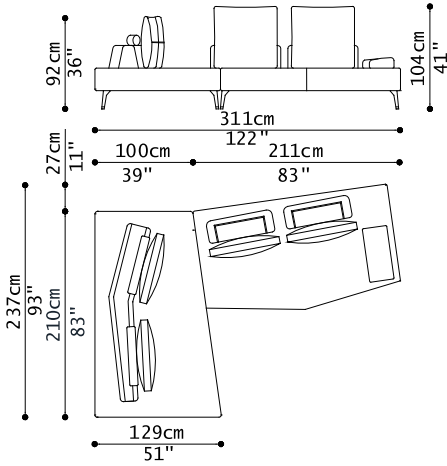

07 S76 N/E D. BLACK 03.2023

01FREC17

- 1 ARMLEHNE
- 2 GROSSER KISSEN MIT ZYLINDER
- 2 KISSEN SPECIAL
- 1 ELEMENT A 200 CM
- 1 ELEMENT C
- 2 RÜCKLEHNE 3
- 1 RÜCKLEHNE 5

01FREC17	
Cat.3	5.625,00
Cat.4	5.910,00
Cat.5	6.122,00
Cat.6	6.338,00
Cat.7	6.622,00
Cat.8	6.905,00
Cat.9	7.758,00
Cat.10	8.325,00
Cat.11	8.964,00
Cat.12	9.604,00
Cat.13	10.385,00

02FREC17	
Cat.E	7.406,00
Cat.F	8.821,00
Cat.G	9.470,00
Cat.H	10.414,00
Cat.I	12.244,00
Cat.L	13.069,00
Cat.M	14.131,00