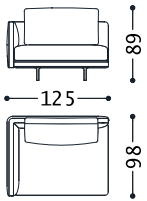

1FLYESSX

SMALL ELEMENT ARMLEHNE LINKS
SMALL ELEMENT ARMLEHNE RECHTS

1FLYESSX		2FLYESSX	
1FLYESDX		2FLYESDX	
Cat.3	2.447,00	Cat.E	3.031,00
Cat.4	2.547,00	Cat.F	3.542,00
Cat.5	2.622,00	Cat.G	3.777,00
Cat.6	2.697,00	Cat.H	4.118,00
Cat.7	2.798,00	Cat.I	4.779,00
Cat.8	2.898,00	Cat.L	5.078,00
Cat.9	3.199,00	Cat.M	5.462,00
Cat.10	3.400,00		
Cat.11	3.626,00		
Cat.12	3.851,00		
Cat.13	4.127,00