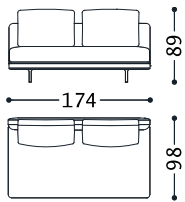

07 S76 N/E D. BLACK 03.2023

1FLYD31

ZENTRAL DREI SITZER SOFA

1FLYD31		2FLYD31	
Cat.3	3.214,00	Cat.E	4.116,00
Cat.4	3.361,00	Cat.F	4.888,00
Cat.5	3.470,00	Cat.G	5.241,00
Cat.6	3.580,00	Cat.H	5.756,00
Cat.7	3.726,00	Cat.I	6.753,00
Cat.8	3.872,00	Cat.L	7.204,00
Cat.9	4.311,00	Cat.M	7.783,00
Cat.10	4.604,00		
Cat.11	4.933,00		
Cat.12	5.262,00		
Cat.13	5.664,00		