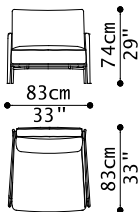

1CECPNC

SESSEL-NUSSBAUMHOLZ CANALETTO

1CECPNC		2CECPNC	
Cat.3	1.932,00	Cat.E	2.051,00
Cat.4	1.960,00	Cat.F	2.200,00
Cat.5	1.980,00	Cat.G	2.268,00
Cat.6	2.001,00	Cat.H	2.368,00
Cat.7	2.029,00	Cat.I	2.561,00
Cat.8	2.056,00	Cat.L	2.648,00
Cat.9	2.139,00	Cat.M	2.760,00
Cat.10	2.195,00		
Cat.11	2.257,00		
Cat.12	2.319,00		
Cat.13	2.395,00