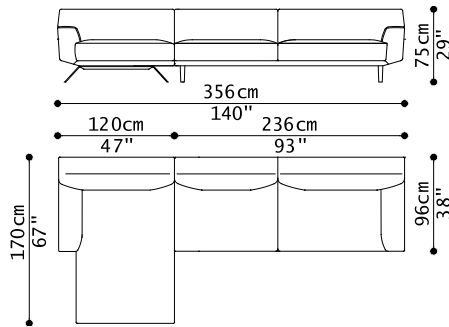

01FEEC1

1 DORMEUSE ARMLEHNE LINKS
1 DREI SITZER MAXI SOFA ARMLEHNE RECHTS

01FEEC1		02FEEC1	
Cat.3	7.353,00	Cat.E	9.247,00
Cat.4	7.571,00	Cat.F	10.506,00
Cat.5	7.734,00	Cat.G	11.083,00
Cat.6	7.898,00	Cat.H	11.921,00
Cat.7	8.116,00	Cat.I	13.547,00
Cat.8	8.334,00	Cat.L	14.281,00
Cat.9	8.989,00	Cat.M	15.225,00
Cat.10	9.424,00		
Cat.11	9.916,00		
Cat.12	10.406,00		
Cat.13	11.006,00