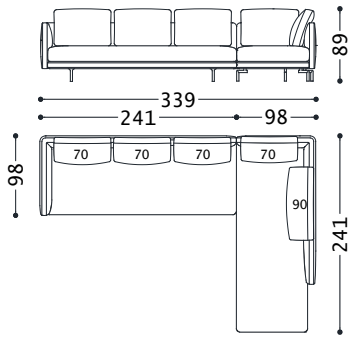

07 S76 N/E D. BLACK 03.2023

01FLYC6

1 DREI SITZER MAXI SOFA ARMLEHNE LINKS
1 MERIDIENNE MAXI ARMLEHNE RECHTS

01FLYC6		02FLYC6	
Cat.3	7.511,00	Cat.E	9.669,00
Cat.4	7.825,00	Cat.F	11.471,00
Cat.5	8.061,00	Cat.G	12.297,00
Cat.6	8.296,00	Cat.H	13.498,00
Cat.7	8.610,00	Cat.I	15.826,00
Cat.8	8.924,00	Cat.L	16.878,00
Cat.9	9.866,00	Cat.M	18.229,00
Cat.10	10.494,00		
Cat.11	11.200,00		
Cat.12	11.907,00		
Cat.13	12.770,00