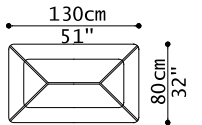

07 S76 N/E D. BLACK 03.2023

Auswahl Marmor: Mar.NATURAL DOVER WHITE (X1), Mar.MAGIC BROWN (X1), Mar.ARABESQUE PURPLE (X1), Mar.DAINO REALE (X2), Mar.MARQUINA BLACK (X2), Mar.EMPERADOR BROWN (X3), Mar.NATURAL TRAVERTINO (X3), Mar.CALACATTA WHITE (X4), Mar.VERDE ISSORIE (X4), Mar.CREAM CALACATTA (X4). LACKIERT BEARBEITUNG- FARBEN ZUR AUSWAHL: BORDEAUX, GREEN, BLUE, GREY, IVORY, DOVE GREY, MINK BROWN, RUST, MIST, CREAM, DARK BROWN, BURGUNDY, SNOW, ASH GREY. BASIS AUS METALL-Auswahl: FRENCH BRONZE, GUN METAL, POLIERT BRÜNIERT.

1FRITAVR

RECHTECKIGER COUCHTISCH 130X80
H.35 MIT HOHER TOP AUS MARMOR,
NIEDRIGER TOP LACKIERT, BASIS AUS
METALL

1FRITAVR

X1	3.929,00
X2	2.975,00
X3	3.253,00
X4	3.929,00