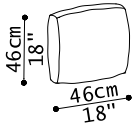

07 S76 N/E D. BLACK 03.2023

199CP

RUCKENKISSEN KLEINE

199CP		299CP	
Cat.3	77,00	Cat.E	132,00
Cat.4	88,00	Cat.F	191,00
Cat.5	96,00	Cat.G	218,00
Cat.6	104,00	Cat.H	258,00
Cat.7	115,00	Cat.I	334,00
Cat.8	125,00	Cat.L	369,00
Cat.9	157,00	Cat.M	413,00
Cat.10	179,00		
Cat.11	203,00		
Cat.12	227,00		
Cat.13	256,00