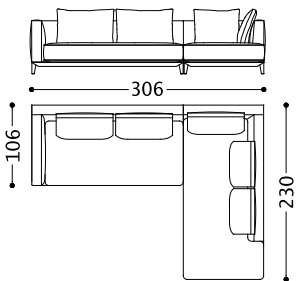

01BOWC2

1 SOFA ARMLEHNE LINKS 200X106
1 RECHTE MERIDIENNE 230X106

01BOWC2		02BOWC2	
Cat.3	8.351,00	Cat.E	10.307,00
Cat.4	8.725,00	Cat.F	12.355,00
Cat.5	9.007,00	Cat.G	13.294,00
Cat.6	9.289,00	Cat.H	14.659,00
Cat.7	9.664,00	Cat.I	17.304,00
Cat.8	10.038,00	Cat.L	18.499,00
Cat.9	11.165,00	Cat.M	20.035,00
Cat.10	11.914,00		
Cat.11	12.758,00		
Cat.12	13.603,00		
Cat.13	14.634,00