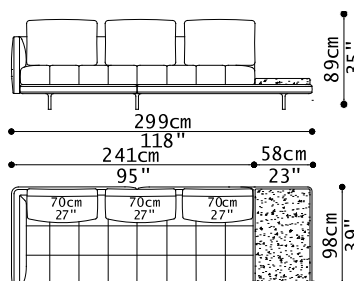

- 1 MEGA ENDELEMENT FÜR RECHTEN TISCH
- 1 COUCHTISCH AUS MARMOR

03VLRC11

Cat.8X4 8.215,00

03VLRC11