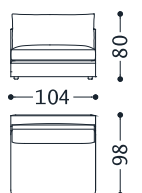

1LAGE2M1

ZENTRAL ZWEI SITZER MAXI ELEMENT

1LAGE2M1	
Cat.3	1.632,00
Cat.4	1.713,00
Cat.5	1.773,00
Cat.6	1.834,00
Cat.7	1.914,00
Cat.8	1.995,00
Cat.9	2.237,00
Cat.10	2.399,00
Cat.11	2.580,00
Cat.12	2.762,00
Cat.13	2.984,00

2LAGE2M1	
Cat.E	2.019,00
Cat.F	2.396,00
Cat.G	2.569,00
Cat.H	2.821,00
Cat.I	3.308,00
Cat.L	3.528,00
Cat.M	3.811,00