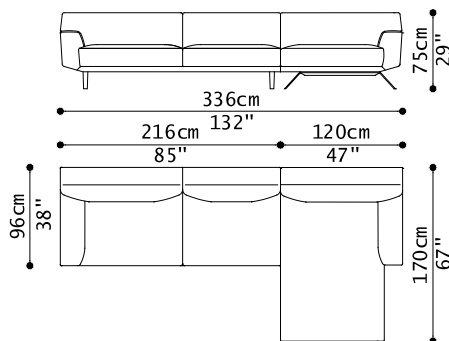

01FEEC2

1 DORMEUSE ARMLEHNE RECHTS
1 DREI SITZER SOFA ARMLEHNE LINKS

01FEEC2		02FEEC2	
Cat.3	7.084,00	Cat.E	8.904,00
Cat.4	7.302,00	Cat.F	10.123,00
Cat.5	7.466,00	Cat.G	10.682,00
Cat.6	7.629,00	Cat.H	11.495,00
Cat.7	7.848,00	Cat.I	13.070,00
Cat.8	8.066,00	Cat.L	13.781,00
Cat.9	8.720,00	Cat.M	14.695,00
Cat.10	9.156,00		
Cat.11	9.647,00		
Cat.12	10.137,00		
Cat.13	10.737,00