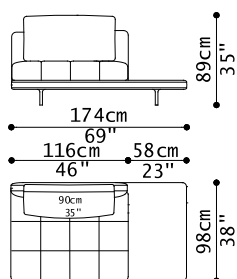

1VLRTR2STDx

ZWEI SITZER SMALL ENDELEMENT FÜR
RECHTEN TISCH

1VLRTR2STDx		2VLRTR2STDx	
Cat.3	2.748,00	Cat.E	3.270,00
Cat.4	2.838,00	Cat.F	3.737,00
Cat.5	2.905,00	Cat.G	3.952,00
Cat.6	2.973,00	Cat.H	4.264,00
Cat.7	3.063,00	Cat.I	4.868,00
Cat.8	3.152,00	Cat.L	5.141,00
Cat.9	3.422,00	Cat.M	5.491,00
Cat.10	3.602,00		
Cat.11	3.804,00		
Cat.12	4.006,00		
Cat.13	4.253,00