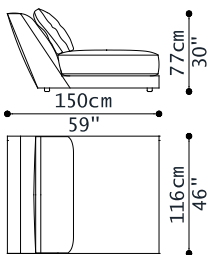

1DNIEUP

HOHES ELEMENT U TIEFER (RÜCKENKISSEN INKLUSIV)

1DNIEUP		2DNIEUP	
Cat.3	3.080,00	Cat.E	4.243,00
Cat.4	3.184,00	Cat.F	5.194,00
Cat.5	3.262,00	Cat.G	5.629,00
Cat.6	3.340,00	Cat.H	6.263,00
Cat.7	3.444,00	Cat.I	7.491,00
Cat.8	3.548,00	Cat.L	8.045,00
Cat.9	3.860,00	Cat.M	8.758,00
Cat.10	4.068,00		
Cat.11	4.302,00		
Cat.12	4.536,00		
Cat.13	4.822,00