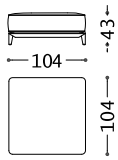

07 S76 N/E D. BLACK 03.2023

VIERECKIGER HOCKER 104X104

1BOW291

1BOW291		2BOW291	
Cat.3	1.720,00	Cat.E	1.959,00
Cat.4	1.799,00	Cat.F	2.286,00
Cat.5	1.859,00	Cat.G	2.436,00
Cat.6	1.918,00	Cat.H	2.654,00
Cat.7	1.997,00	Cat.I	3.076,00
Cat.8	2.077,00	Cat.L	3.267,00
Cat.9	2.314,00	Cat.M	3.513,00
Cat.10	2.473,00		
Cat.11	2.651,00		
Cat.12	2.829,00		
Cat.13	3.047,00