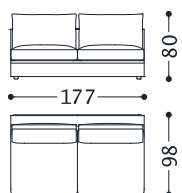

1LAGD21

ZENTRAL ZWEI SITZER SOFA

1LAGD21		2LAGD21	
Cat.3	2.538,00	Cat.E	3.209,00
Cat.4	2.675,00	Cat.F	3.874,00
Cat.5	2.778,00	Cat.G	4.179,00
Cat.6	2.881,00	Cat.H	4.622,00
Cat.7	3.019,00	Cat.I	5.482,00
Cat.8	3.156,00	Cat.L	5.870,00
Cat.9	3.568,00	Cat.M	6.369,00
Cat.10	3.843,00		
Cat.11	4.152,00		
Cat.12	4.461,00		
Cat.13	4.839,00