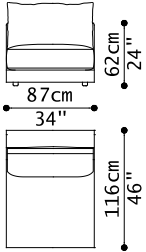

07 S76 N/E D. BLACK 03.2023

1DNIEAA1P

HOHES ELEMENT A TIEFER ZENTRAL

1DNIEAA1P		2DNIEAA1P	
Cat.3	1.721,00	Cat.E	2.170,00
Cat.4	1.798,00	Cat.F	2.637,00
Cat.5	1.857,00	Cat.G	2.851,00
Cat.6	1.915,00	Cat.H	3.162,00
Cat.7	1.993,00	Cat.I	3.765,00
Cat.8	2.071,00	Cat.L	4.037,00
Cat.9	2.304,00	Cat.M	4.387,00
Cat.10	2.460,00		
Cat.11	2.635,00		
Cat.12	2.810,00		
Cat.13	3.024,00		