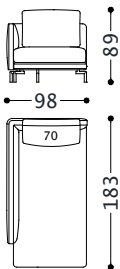

1FLYDORLLSX

DORMEUSE LONGUE ARMLEHNE LINKS
DORMEUSE LONGUE ARMLEHNE RECHTS

1FLYDORLLSX		2FLYDORLLSX	
1FLYDORLLDX		2FLYDORLLDX	
Cat.3	2.949,00	Cat.E	3.686,00
Cat.4	3.065,00	Cat.F	4.307,00
Cat.5	3.151,00	Cat.G	4.592,00
Cat.6	3.238,00	Cat.H	5.006,00
Cat.7	3.353,00	Cat.I	5.809,00
Cat.8	3.469,00	Cat.L	6.171,00
Cat.9	3.815,00	Cat.M	6.637,00
Cat.10	4.046,00		
Cat.11	4.305,00		
Cat.12	4.565,00		
Cat.13	4.883,00