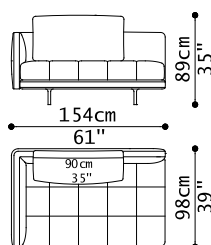

1VLRD2SSX

ZWEI SITZER SMALL SOFA ARMLEHNE LINKS
ZWEI SITZER SMALL SOFA ARMLEHNE RECHTS

1VLRD2SSX		2VLRD2SSX	
1VLRD2SDX		2VLRD2SDX	
Cat.3	3.093,00	Cat.E	3.766,00
Cat.4	3.201,00	Cat.F	4.360,00
Cat.5	3.283,00	Cat.G	4.633,00
Cat.6	3.364,00	Cat.H	5.029,00
Cat.7	3.472,00	Cat.I	5.798,00
Cat.8	3.581,00	Cat.L	6.144,00
Cat.9	3.906,00	Cat.M	6.590,00
Cat.10	4.123,00		
Cat.11	4.366,00		
Cat.12	4.610,00		
Cat.13	4.908,00