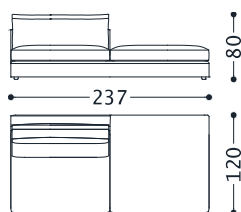

07 S76 N/E D. BLACK 03.2023

1LAGD2S1

ZENTRAL ZWEI SITZER SMALL SOFA

1LAGD2S1		2LAGD2S1	
Cat.3	2.382,00	Cat.E	2.961,00
Cat.4	2.515,00	Cat.F	3.558,00
Cat.5	2.614,00	Cat.G	3.832,00
Cat.6	2.714,00	Cat.H	4.231,00
Cat.7	2.847,00	Cat.I	5.003,00
Cat.8	2.980,00	Cat.L	5.351,00
Cat.9	3.379,00	Cat.M	5.800,00
Cat.10	3.646,00		
Cat.11	3.945,00		
Cat.12	4.244,00		
Cat.13	4.610,00		