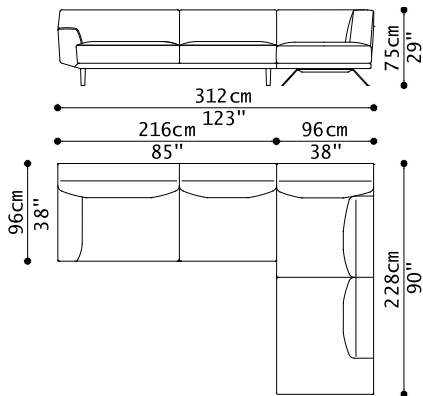

01FEEC3

1 DREI SITZER SOFA ARMLEHNE LINKS
1 MERIDIENNE RECHTS

01FEEC3	
Cat.3	7.650,00
Cat.4	7.905,00
Cat.5	8.097,00
Cat.6	8.288,00
Cat.7	8.544,00
Cat.8	8.799,00
Cat.9	9.564,00
Cat.10	10.075,00
Cat.11	10.649,00
Cat.12	11.223,00
Cat.13	11.925,00

02FEEC3	
Cat.E	9.653,00
Cat.F	10.979,00
Cat.G	11.587,00
Cat.H	12.471,00
Cat.I	14.184,00
Cat.L	14.957,00
Cat.M	15.952,00