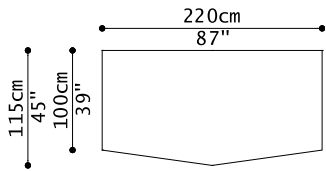

02FREC18	
Cat.E	2.980,00
Cat.F	3.548,00
Cat.G	3.809,00
Cat.H	4.189,00
Cat.I	4.925,00
Cat.L	5.256,00
Cat.M	5.683,00

07 S76 N/E D. BLACK 03.2023

1FREEA250

ELEMENT A 250 CM

1FREEA250		2FREEA250	
Cat.3	1.935,00	Cat.E	2.705,00
Cat.4	1.997,00	Cat.F	3.143,00
Cat.5	2.044,00	Cat.G	3.344,00
Cat.6	2.091,00	Cat.H	3.636,00
Cat.7	2.153,00	Cat.I	4.202,00
Cat.8	2.215,00	Cat.L	4.458,00
Cat.9	2.403,00	Cat.M	4.787,00
Cat.10	2.527,00		
Cat.11	2.668,00		
Cat.12	2.808,00		
Cat.13	2.979,00		