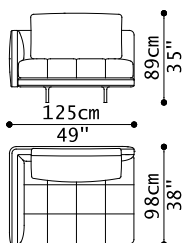

1VLRESSX

SMALL ELEMENT ARMLEHNE LINKS
SMALL ELEMENT ARMLEHNE RECHTS

1VLRESSX		2VLRESSX	
1VLRESDX		2VLRESDX	
Cat.3	2.798,00	Cat.E	3.354,00
Cat.4	2.896,00	Cat.F	3.857,00
Cat.5	2.969,00	Cat.G	4.088,00
Cat.6	3.043,00	Cat.H	4.424,00
Cat.7	3.141,00	Cat.I	5.074,00
Cat.8	3.239,00	Cat.L	5.367,00
Cat.9	3.533,00	Cat.M	5.745,00
Cat.10	3.729,00		
Cat.11	3.949,00		
Cat.12	4.170,00		
Cat.13	4.439,00