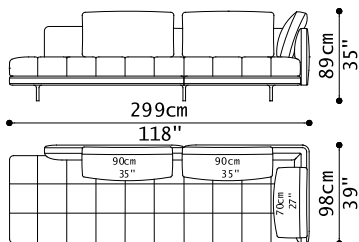

1VLRMTSX

MEGA LINKS ENDELEMENT
MEGA RECHTS ENDELEMENT

1VLRMTSX		2VLRMTSX	
1VLRMTDX		2VLRMTDX	
Cat.3	5.734,00	Cat.E	7.055,00
Cat.4	5.920,00	Cat.F	8.193,00
Cat.5	6.059,00	Cat.G	8.715,00
Cat.6	6.198,00	Cat.H	9.473,00
Cat.7	6.384,00	Cat.I	10.943,00
Cat.8	6.569,00	Cat.L	11.607,00
Cat.9	7.126,00	Cat.M	12.461,00
Cat.10	7.497,00		
Cat.11	7.915,00		
Cat.12	8.333,00		
Cat.13	8.843,00