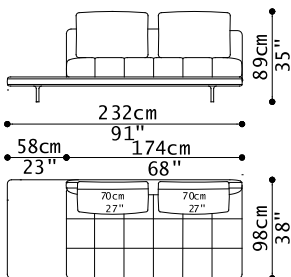

1VLRTR3STsX

DREI SITZER SPECIAL ENDELEMENT FÜR LINKEN TISCH

1VLRTR3STsX	
Cat.3	3.466,00
Cat.4	3.593,00
Cat.5	3.687,00
Cat.6	3.782,00
Cat.7	3.908,00
Cat.8	4.034,00
Cat.9	4.413,00
Cat.10	4.665,00
Cat.11	4.949,00
Cat.12	5.233,00
Cat.13	5.580,00

2VLRTR3STsX	
Cat.E	4.211,00
Cat.F	4.879,00
Cat.G	5.186,00
Cat.H	5.631,00
Cat.I	6.494,00
Cat.L	6.884,00
Cat.M	7.385,00