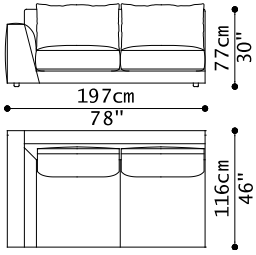

07 S76 N/E D. BLACK 03.2023

1DNIEEASXP

HOHES ELEMENT E TIEFER LINKS
HOHES ELEMENT E TIEFER RECHTS

1DNIEEASXP		2DNIEEASXP	
1DNIEEADXP		2DNIEEADXP	
Cat.3	3.841,00	Cat.E	4.924,00
Cat.4	3.988,00	Cat.F	5.947,00
Cat.5	4.098,00	Cat.G	6.416,00
Cat.6	4.208,00	Cat.H	7.099,00
Cat.7	4.355,00	Cat.I	8.421,00
Cat.8	4.502,00	Cat.L	9.018,00
Cat.9	4.943,00	Cat.M	9.786,00
Cat.10	5.236,00		
Cat.11	5.567,00		
Cat.12	5.897,00		
Cat.13	6.301,00