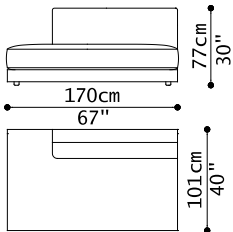

1DNIIASX

HOHES ELEMENT I LINKS
HOHES ELEMENT I RECHTS

1DNIIASX		2DNIIASX	
1DNIADXP		2DNIADXP	
Cat.3	2.634,00	Cat.E	3.351,00
Cat.4	2.721,00	Cat.F	3.991,00
Cat.5	2.786,00	Cat.G	4.285,00
Cat.6	2.851,00	Cat.H	4.712,00
Cat.7	2.937,00	Cat.I	5.540,00
Cat.8	3.024,00	Cat.L	5.914,00
Cat.9	3.283,00	Cat.M	6.394,00
Cat.10	3.456,00		
Cat.11	3.651,00		
Cat.12	3.846,00		
Cat.13	4.083,00