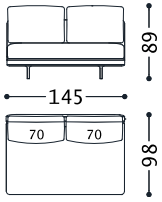

07 S76 N/E D. BLACK 03.2023

1FLYD2SS11

ZENTRAL ZWEI SITZER SPECIAL 1 SMALL SOFA

1FLYD2SS11		2FLYD2SS11	
Cat.3	2.646,00	Cat.E	3.337,00
Cat.4	2.759,00	Cat.F	3.933,00
Cat.5	2.844,00	Cat.G	4.206,00
Cat.6	2.929,00	Cat.H	4.603,00
Cat.7	3.043,00	Cat.I	5.372,00
Cat.8	3.156,00	Cat.L	5.720,00
Cat.9	3.496,00	Cat.M	6.166,00
Cat.10	3.722,00		
Cat.11	3.977,00		
Cat.12	4.232,00		
Cat.13	4.543,00