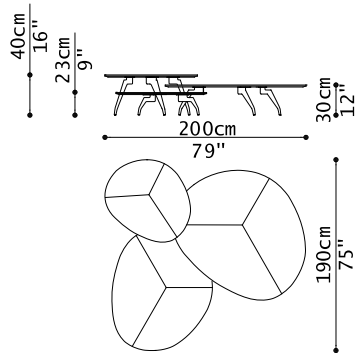

TOP AUS MDF, CANALETTO NUSSBAUM ODER DUNKLE EICHE. FUSS AUS METAL- Auswahl: FRENCH BRONZE, GUN METAL, POLIERT BRÜNIERT.

01ISNC1

3.642,00

1 TISCH LARGE STANDARD, H. 30 CM
1 TISCH MEDIUM STANDARD, H. 23 CM
1 TISCH SMALL STANDARD, H. 40 CM

01ISNC1

1ISNTLTS30

1.436,00

TISCH LARGE STANDARD, H. 30 CM

1ISNTLTS30

1ISNTLT40

1.459,00

TISCH LARGE, H. 40 CM

1ISNTLT40

1ISNTLT23

1.411,00

TISCH LARGE, H. 23 CM

1ISNTLT23

1ISNTMTS23

1.195,00

TISCH MEDIUM STANDARD, H. 23 CM

1ISNTMTS23