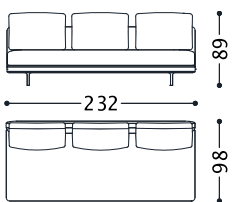

1FLYD3M1

ZENTRAL DREI SITZER MAXI SOFA

1FLYD3M1		2FLYD3M1	
Cat.3	3.717,00	Cat.E	4.727,00
Cat.4	3.882,00	Cat.F	5.593,00
Cat.5	4.006,00	Cat.G	5.991,00
Cat.6	4.130,00	Cat.H	6.568,00
Cat.7	4.296,00	Cat.I	7.688,00
Cat.8	4.462,00	Cat.L	8.193,00
Cat.9	4.958,00	Cat.M	8.843,00
Cat.10	5.290,00		
Cat.11	5.662,00		
Cat.12	6.035,00		
Cat.13	6.490,00