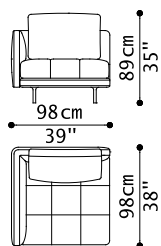

1VLRANGL

ECKE

1VLRANGL		2VLRANGL	
Cat.3	2.328,00	Cat.E	2.887,00
Cat.4	2.415,00	Cat.F	3.380,00
Cat.5	2.480,00	Cat.G	3.605,00
Cat.6	2.545,00	Cat.H	3.933,00
Cat.7	2.632,00	Cat.I	4.569,00
Cat.8	2.719,00	Cat.L	4.856,00
Cat.9	2.980,00	Cat.M	5.225,00
Cat.10	3.153,00		
Cat.11	3.349,00		
Cat.12	3.544,00		
Cat.13	3.783,00