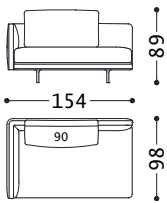

1FLYD2SSX

ZWEI SITZER SMALL SOFA ARMLEHNE LINKS
ZWEI SITZER SMALL SOFA ARMLEHNE RECHTS

1FLYD2SSX		2FLYD2SSX	
1FLYD2SDX		2FLYD2SDX	
Cat.3	2.786,00	Cat.E	3.514,00
Cat.4	2.896,00	Cat.F	4.127,00
Cat.5	2.979,00	Cat.G	4.408,00
Cat.6	3.062,00	Cat.H	4.817,00
Cat.7	3.172,00	Cat.I	5.608,00
Cat.8	3.283,00	Cat.L	5.966,00
Cat.9	3.614,00	Cat.M	6.426,00
Cat.10	3.835,00		
Cat.11	4.083,00		
Cat.12	4.331,00		
Cat.13	4.635,00