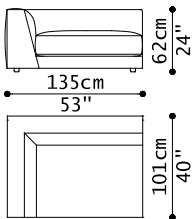

1DNIEBBSX

NIEDRIGES ELEMENT B LINKS
NIEDRIGES ELEMENT B RECHTS

1DNIEBBSX		2DNIEBBSX	
1DNIEBBDX		2DNIEBBDX	
Cat.3	2.106,00	Cat.E	2.686,00
Cat.4	2.179,00	Cat.F	3.213,00
Cat.5	2.234,00	Cat.G	3.454,00
Cat.6	2.288,00	Cat.H	3.805,00
Cat.7	2.361,00	Cat.I	4.486,00
Cat.8	2.434,00	Cat.L	4.793,00
Cat.9	2.652,00	Cat.M	5.188,00
Cat.10	2.797,00		
Cat.11	2.961,00		
Cat.12	3.124,00		
Cat.13	3.324,00