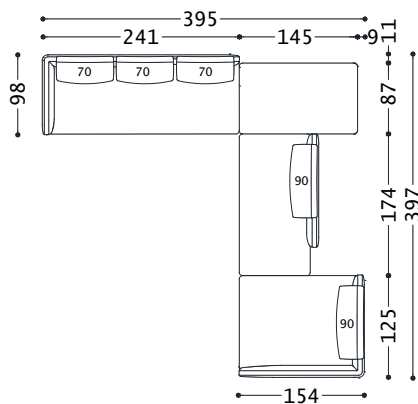

01FLYC1

- 1 DORMEUSE ARMLEHNE RECHTS
- 1 DREI SITZER MAXI SOFA ARMLEHNE LINKS
- 1 RECHTECKIGER HOCKER
- 1 ZWEI SITZER RECHTS ENDELEMENT

01FLYC1		02FLYC1	
Cat.3	11.330,00	Cat.E	14.387,00
Cat.4	11.796,00	Cat.F	16.945,00
Cat.5	12.146,00	Cat.G	18.118,00
Cat.6	12.497,00	Cat.H	19.822,00
Cat.7	12.962,00	Cat.I	23.124,00
Cat.8	13.430,00	Cat.L	24.617,00
Cat.9	14.830,00	Cat.M	26.534,00
Cat.10	15.763,00		
Cat.11	16.812,00		
Cat.12	17.863,00		
Cat.13	19.146,00		