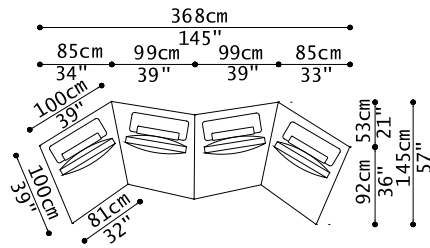

01FREC14

- 4 GROSSER KISSEN MIT ZYLINDER
- 2 ELEMENT F
- 2 ELEMENT G
- 4 RÜCKLEHNE 3

01FREC14	
Cat.3	5.948,00
Cat.4	6.228,00
Cat.5	6.432,00
Cat.6	6.644,00
Cat.7	6.920,00
Cat.8	7.196,00
Cat.9	8.024,00
Cat.10	8.572,00
Cat.11	9.192,00
Cat.12	9.816,00
Cat.13	10.576,00

02FREC14	
Cat.E	8.068,00
Cat.F	9.532,00
Cat.G	10.204,00
Cat.H	11.184,00
Cat.I	13.080,00
Cat.L	13.932,00
Cat.M	15.028,00