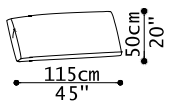

1DNIC115

RÜCKENKISSEN CM 115X50

1DNIC115		2DNIC115	
Cat.3	290,00	Cat.E	429,00
Cat.4	312,00	Cat.F	558,00
Cat.5	328,00	Cat.G	618,00
Cat.6	344,00	Cat.H	704,00
Cat.7	366,00	Cat.I	870,00
Cat.8	388,00	Cat.L	945,00
Cat.9	453,00	Cat.M	1.042,00
Cat.10	497,00		
Cat.11	546,00		
Cat.12	595,00		
Cat.13	655,00