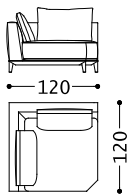

1BOW300

ECKE 120X120

1BOW300		2BOW300	
Cat.3	3.323,00	Cat.E	4.121,00
Cat.4	3.455,00	Cat.F	4.930,00
Cat.5	3.554,00	Cat.G	5.301,00
Cat.6	3.652,00	Cat.H	5.841,00
Cat.7	3.784,00	Cat.I	6.886,00
Cat.8	3.915,00	Cat.L	7.358,00
Cat.9	4.310,00	Cat.M	7.965,00
Cat.10	4.573,00		
Cat.11	4.870,00		
Cat.12	5.166,00		
Cat.13	5.528,00