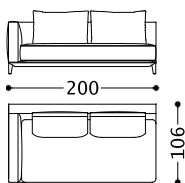

1BOW210SX

SOFA ARMLEHNE LINKS 200X106
SOFA ARMLEHNE RECHTS 200X106

1BOW210SX		2BOW210SX	
1BOW210DX		2BOW210DX	
Cat.3	3.924,00	Cat.E	4.865,00
Cat.4	4.101,00	Cat.F	5.831,00
Cat.5	4.234,00	Cat.G	6.274,00
Cat.6	4.368,00	Cat.H	6.918,00
Cat.7	4.545,00	Cat.I	8.166,00
Cat.8	4.722,00	Cat.L	8.730,00
Cat.9	5.255,00	Cat.M	9.454,00
Cat.10	5.609,00		
Cat.11	6.008,00		
Cat.12	6.408,00		
Cat.13	6.895,00