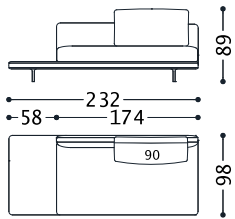

07 S76 N/E D. BLACK 03.2023

1FLYTR3TSX

DREI SITZER ENDELEMENT FÜR LINKEN TISCH

1FLYTR3TSX		2FLYTR3TSX	
Cat.3	2.984,00	Cat.E	3.712,00
Cat.4	3.103,00	Cat.F	4.336,00
Cat.5	3.193,00	Cat.G	4.621,00
Cat.6	3.283,00	Cat.H	5.037,00
Cat.7	3.403,00	Cat.I	5.843,00
Cat.8	3.522,00	Cat.L	6.206,00
Cat.9	3.881,00	Cat.M	6.674,00
Cat.10	4.121,00		
Cat.11	4.390,00		
Cat.12	4.659,00		
Cat.13	4.989,00