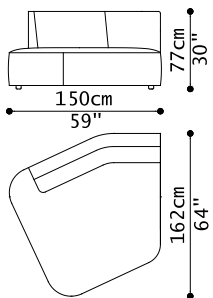

1DNIEMASX

HOHES ELEMENT M LINKS
HOHES ELEMENT M RECHTS

1DNIEMASX		2DNIEMASX	
1DNIEMADX		2DNIEMADX	
Cat.3	3.089,00	Cat.E	3.902,00
Cat.4	3.168,00	Cat.F	4.616,00
Cat.5	3.226,00	Cat.G	4.943,00
Cat.6	3.285,00	Cat.H	5.419,00
Cat.7	3.364,00	Cat.I	6.341,00
Cat.8	3.442,00	Cat.L	6.757,00
Cat.9	3.678,00	Cat.M	7.293,00
Cat.10	3.835,00		
Cat.11	4.012,00		
Cat.12	4.188,00		
Cat.13	4.404,00