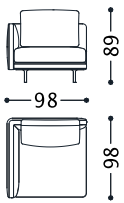

07 S76 N/E D. BLACK 03.2023

1FLYPAOSSX

PAULINE SMALL ARMLEHNE LINKS  
PAULINE SMALL ARMLEHNE RECHTS

1FLYPAOSSX		2FLYPAOSSX	
1FLYPAOSDX		2FLYPAOSDX	
Cat.3	3.071,00	Cat.E	3.838,00
Cat.4	3.195,00	Cat.F	4.541,00
Cat.5	3.288,00	Cat.G	4.864,00
Cat.6	3.381,00	Cat.H	5.332,00
Cat.7	3.505,00	Cat.I	6.241,00
Cat.8	3.629,00	Cat.L	6.651,00
Cat.9	4.001,00	Cat.M	7.178,00
Cat.10	4.249,00		
Cat.11	4.528,00		
Cat.12	4.807,00		
Cat.13	5.148,00		