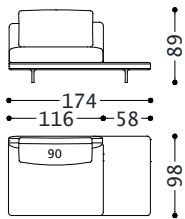

1FLYTR2STDx

ZWEI SITZER SMALL ENDELEMENT FÜR  
RECHTEN TISCH

1FLYTR2STDx		2FLYTR2STDx	
Cat.3	2.408,00	Cat.E	2.964,00
Cat.4	2.506,00	Cat.F	3.450,00
Cat.5	2.579,00	Cat.G	3.672,00
Cat.6	2.652,00	Cat.H	3.996,00
Cat.7	2.749,00	Cat.I	4.624,00
Cat.8	2.847,00	Cat.L	4.908,00
Cat.9	3.139,00	Cat.M	5.272,00
Cat.10	3.334,00		
Cat.11	3.554,00		
Cat.12	3.773,00		
Cat.13	4.041,00		