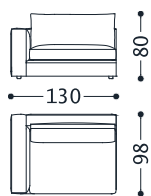

07 S76 N/E D. BLACK 03.2023

1LAGE3SX

DREI SITZER ELEMENT ARMLEHNE LINKS
DREI SITZER ELEMENT ARMLEHNE RECHTS

1LAGE3SX		2LAGE3SX	
1LAGE3DX		2LAGE3DX	
Cat.3	2.091,00	Cat.E	2.674,00
Cat.4	2.190,00	Cat.F	3.219,00
Cat.5	2.264,00	Cat.G	3.469,00
Cat.6	2.338,00	Cat.H	3.833,00
Cat.7	2.437,00	Cat.I	4.537,00
Cat.8	2.536,00	Cat.L	4.855,00
Cat.9	2.832,00	Cat.M	5.264,00
Cat.10	3.030,00		
Cat.11	3.253,00		
Cat.12	3.475,00		
Cat.13	3.747,00