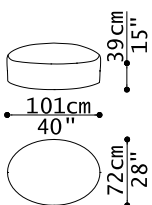

199PFFVG

GROSSER OVALER HOCKER

199PFFVG		299PFFVG	
Cat.3	634,00	Cat.E	723,00
Cat.4	670,00	Cat.F	851,00
Cat.5	696,00	Cat.G	909,00
Cat.6	723,00	Cat.H	994,00
Cat.7	759,00	Cat.I	1.159,00
Cat.8	794,00	Cat.L	1.234,00
Cat.9	901,00	Cat.M	1.330,00
Cat.10	972,00		
Cat.11	1.051,00		
Cat.12	1.131,00		
Cat.13	1.229,00