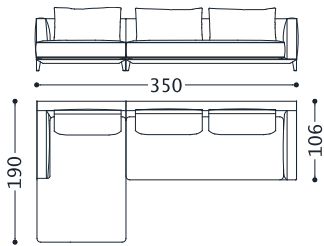

01BOWC15

1 SOFA ARMLEHNE RECHTS 230X106
1 LIEGE ARMLEHNE LINKS 120X190

01BOWC15	
Cat.3	8.168,00
Cat.4	8.552,00
Cat.5	8.840,00
Cat.6	9.129,00
Cat.7	9.514,00
Cat.8	9.898,00
Cat.9	11.052,00
Cat.10	11.821,00
Cat.11	12.686,00
Cat.12	13.552,00
Cat.13	14.609,00

02BOWC15	
Cat.E	10.102,00
Cat.F	12.093,00
Cat.G	13.006,00
Cat.H	14.333,00
Cat.I	16.906,00
Cat.L	18.067,00
Cat.M	19.561,00