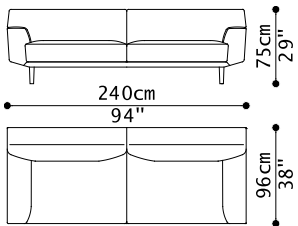

1FEED3

DREI SITZER SOFA

1FEED3		2FEED3	
Cat.3	4.123,00	Cat.E	5.193,00
Cat.4	4.259,00	Cat.F	5.958,00
Cat.5	4.361,00	Cat.G	6.309,00
Cat.6	4.463,00	Cat.H	6.819,00
Cat.7	4.599,00	Cat.I	7.808,00
Cat.8	4.735,00	Cat.L	8.255,00
Cat.9	5.143,00	Cat.M	8.829,00
Cat.10	5.415,00		
Cat.11	5.721,00		
Cat.12	6.027,00		
Cat.13	6.401,00