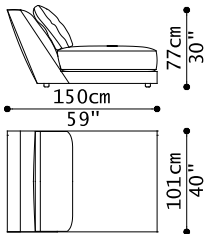

1DNIEUA

HOHES ELEMENT U (RÜCKENKISSEN INKLUSIV)

1DNIEUA		2DNIEUA	
Cat.3	2.839,00	Cat.E	3.595,00
Cat.4	2.934,00	Cat.F	4.195,00
Cat.5	3.005,00	Cat.G	4.470,00
Cat.6	3.077,00	Cat.H	4.870,00
Cat.7	3.172,00	Cat.I	5.645,00
Cat.8	3.267,00	Cat.L	5.995,00
Cat.9	3.553,00	Cat.M	6.445,00
Cat.10	3.743,00		
Cat.11	3.958,00		
Cat.12	4.172,00		
Cat.13	4.434,00