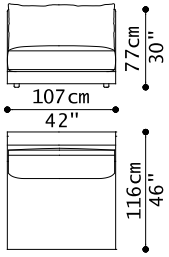

07 S76 N/E D. BLACK 03.2023

1DNIEBA1P

HOHES ELEMENT B TIEFER ZENTRAL

1DNIEBA1P		2DNIEBA1P	
Cat.3	1.980,00	Cat.E	2.565,00
Cat.4	2.068,00	Cat.F	3.137,00
Cat.5	2.134,00	Cat.G	3.399,00
Cat.6	2.200,00	Cat.H	3.780,00
Cat.7	2.288,00	Cat.I	4.519,00
Cat.8	2.376,00	Cat.L	4.853,00
Cat.9	2.640,00	Cat.M	5.282,00
Cat.10	2.816,00		
Cat.11	3.014,00		
Cat.12	3.212,00		
Cat.13	3.453,00