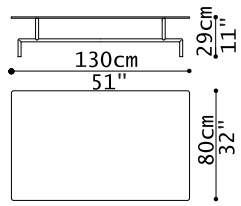

FLYNN 6 TABLE

Währung: EUR

alberta
Made in Italy

07 S76 N/E D. BLACK 03.2023

TOP AUS VORGESpanNTES GLAS MIT SIEDBRUCK. BASIS AUS METALL-Auswahl: FRENCH BRONZE, GUN METAL, POLIERT BRÜNIERT.

1FL6TAVR

RECHTECKIGER COUCHTISCH 130X80
H.29

1FL6TAVR

2.160,00