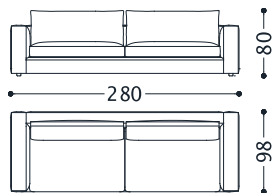

07 S76 N/E D. BLACK 03.2023

1LAGD3M

DREI SITZER MAXI SOFA

1LAGD3M		2LAGD3M	
Cat.3	3.940,00	Cat.E	5.174,00
Cat.4	4.120,00	Cat.F	6.299,00
Cat.5	4.255,00	Cat.G	6.815,00
Cat.6	4.391,00	Cat.H	7.565,00
Cat.7	4.571,00	Cat.I	9.019,00
Cat.8	4.751,00	Cat.L	9.676,00
Cat.9	5.292,00	Cat.M	10.520,00
Cat.10	5.653,00		
Cat.11	6.058,00		
Cat.12	6.464,00		
Cat.13	6.960,00