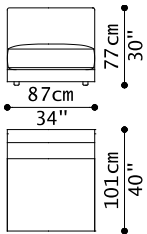

1DNIEAA1

ZENTRALES ELEMENT A HOHES

1DNIEAA1		2DNIEAA1	
Cat.3	1.409,00	Cat.E	1.728,00
Cat.4	1.463,00	Cat.F	2.051,00
Cat.5	1.504,00	Cat.G	2.199,00
Cat.6	1.545,00	Cat.H	2.414,00
Cat.7	1.600,00	Cat.I	2.831,00
Cat.8	1.654,00	Cat.L	3.019,00
Cat.9	1.818,00	Cat.M	3.261,00
Cat.10	1.927,00		
Cat.11	2.049,00		
Cat.12	2.172,00		
Cat.13	2.322,00