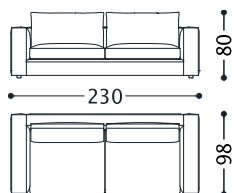

07 S76 N/E D. BLACK 03.2023

1LAGD3PR

DREI SITZER SOFA TIEF

1LAGD3PR		2LAGD3PR	
Cat.3	4.590,00	Cat.E	6.154,00
Cat.4	4.810,00	Cat.F	7.576,00
Cat.5	4.975,00	Cat.G	8.228,00
Cat.6	5.139,00	Cat.H	9.176,00
Cat.7	5.359,00	Cat.I	11.013,00
Cat.8	5.578,00	Cat.L	11.842,00
Cat.9	6.237,00	Cat.M	12.909,00
Cat.10	6.676,00		
Cat.11	7.170,00		
Cat.12	7.664,00		
Cat.13	8.268,00		