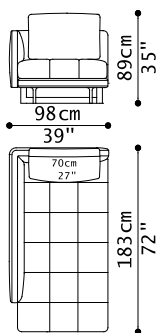

1VLRDORLLSX

DORMEUSE LONGUE ARMLEHNE LINKS
DORMEUSE LONGUE ARMLEHNE RECHTS

1VLRDORLLSX		2VLRDORLLSX	
1VLRDORLLDX		2VLRDORLLDX	
Cat.3	3.251,00	Cat.E	3.925,00
Cat.4	3.365,00	Cat.F	4.524,00
Cat.5	3.450,00	Cat.G	4.799,00
Cat.6	3.535,00	Cat.H	5.198,00
Cat.7	3.649,00	Cat.I	5.972,00
Cat.8	3.762,00	Cat.L	6.322,00
Cat.9	4.103,00	Cat.M	6.771,00
Cat.10	4.330,00		
Cat.11	4.586,00		
Cat.12	4.841,00		
Cat.13	5.154,00