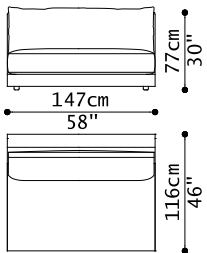

2DNIEDB1	
Cat.E	2.750,00
Cat.F	3.277,00
Cat.G	3.518,00
Cat.H	3.870,00
Cat.I	4.550,00
Cat.L	4.857,00
Cat.M	5.253,00

1DNIEDA1P

HOHES ELEMENT D TIEFER ZENTRAL

1DNIEDA1P	
Cat.3	2.675,00
Cat.4	2.795,00
Cat.5	2.885,00
Cat.6	2.975,00
Cat.7	3.095,00
Cat.8	3.215,00
Cat.9	3.575,00
Cat.10	3.815,00
Cat.11	4.085,00
Cat.12	4.355,00
Cat.13	4.685,00