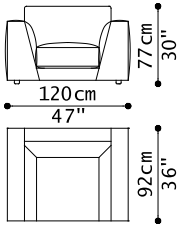

07 S76 N/E D. BLACK 03.2023

HOHER SESSEL

1DNIESA

1DNIESA		2DNIESA	
Cat.3	2.299,00	Cat.E	2.805,00
Cat.4	2.375,00	Cat.F	3.278,00
Cat.5	2.432,00	Cat.G	3.494,00
Cat.6	2.489,00	Cat.H	3.810,00
Cat.7	2.566,00	Cat.I	4.421,00
Cat.8	2.642,00	Cat.L	4.697,00
Cat.9	2.871,00	Cat.M	5.052,00
Cat.10	3.024,00		
Cat.11	3.196,00		
Cat.12	3.367,00		
Cat.13	3.577,00