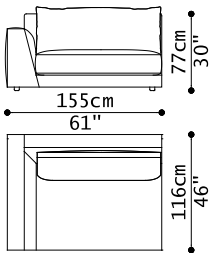

1DNIECASXP

HOHES ELEMENT C TIEFER LINKS
HOHES ELEMENT C TIEFER RECHTS

1DNIECASXP		2DNIECASXP	
1DNIECADXP		2DNIECADXP	
Cat.3	2.859,00	Cat.E	3.656,00
Cat.4	2.977,00	Cat.F	4.408,00
Cat.5	3.066,00	Cat.G	4.753,00
Cat.6	3.155,00	Cat.H	5.255,00
Cat.7	3.274,00	Cat.I	6.227,00
Cat.8	3.392,00	Cat.L	6.666,00
Cat.9	3.748,00	Cat.M	7.231,00
Cat.10	3.985,00		
Cat.11	4.251,00		
Cat.12	4.518,00		
Cat.13	4.844,00