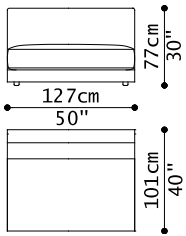

1DNIECA1

ZENTRALES ELEMENT C HOHES

1DNIECA1		2DNIECA1	
Cat.3	1.968,00	Cat.E	2.490,00
Cat.4	2.040,00	Cat.F	2.963,00
Cat.5	2.094,00	Cat.G	3.179,00
Cat.6	2.148,00	Cat.H	3.495,00
Cat.7	2.220,00	Cat.I	4.106,00
Cat.8	2.292,00	Cat.L	4.382,00
Cat.9	2.508,00	Cat.M	4.737,00
Cat.10	2.651,00		
Cat.11	2.813,00		
Cat.12	2.975,00		
Cat.13	3.173,00