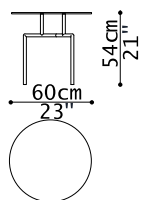

RUNDERER TISCH Ø80 H.39

**1FL6TROT80**

1.497,00

1FL6TROT60

RUNDERER TISCH Ø60 H.54

**1FL6TROT60**

1.304,00

07 S76 N/E D. BLACK 03.2023