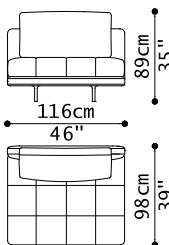

1VLRES1

ZENTRAL SMALL ELEMENT

1VLRES1		2VLRES1	
Cat.3	2.445,00	Cat.E	2.901,00
Cat.4	2.533,00	Cat.F	3.322,00
Cat.5	2.599,00	Cat.G	3.515,00
Cat.6	2.664,00	Cat.H	3.796,00
Cat.7	2.752,00	Cat.I	4.339,00
Cat.8	2.840,00	Cat.L	4.585,00
Cat.9	3.102,00	Cat.M	4.901,00
Cat.10	3.278,00		
Cat.11	3.475,00		
Cat.12	3.672,00		
Cat.13	3.913,00