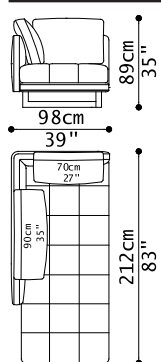

1VLRMERSSX

MERIDIENNE SMALL ARMLEHNE LINKS
MERIDIENNE SMALL ARMLEHNE RECHTS

1VLRMERSSX		2VLRMERSSX	
1VLRMERSDX		2VLRMERSDX	
Cat.3	3.661,00	Cat.E	4.538,00
Cat.4	3.795,00	Cat.F	5.304,00
Cat.5	3.895,00	Cat.G	5.655,00
Cat.6	3.995,00	Cat.H	6.166,00
Cat.7	4.129,00	Cat.I	7.156,00
Cat.8	4.262,00	Cat.L	7.603,00
Cat.9	4.663,00	Cat.M	8.177,00
Cat.10	4.931,00		
Cat.11	5.231,00		
Cat.12	5.532,00		
Cat.13	5.899,00