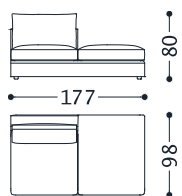

07 S76 N/E D. BLACK 03.2023

1LAGTR2CSHSX

ZENTRAL ZWEI SITZER ENDELEMENT MIT RUECKENLEHNE LINKS
ZENTRAL ZWEI SITZER ENDELEMENT MIT RUECKENLEHNE RECHTS

1LAGTR2CSHSX		2LAGTR2CSHSX	
1LAGTR2CSHDX		2LAGTR2CSHDX	
Cat.3	2.421,00	Cat.E	3.007,00
Cat.4	2.537,00	Cat.F	3.574,00
Cat.5	2.625,00	Cat.G	3.834,00
Cat.6	2.712,00	Cat.H	4.212,00
Cat.7	2.828,00	Cat.I	4.944,00
Cat.8	2.945,00	Cat.L	5.275,00
Cat.9	3.293,00	Cat.M	5.701,00
Cat.10	3.526,00		
Cat.11	3.788,00		
Cat.12	4.050,00		
Cat.13	4.370,00