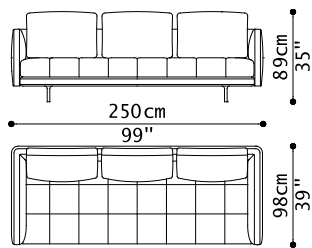

1VLRD3M

DREI SITZER MAXI SOFA

1VLRD3M		2VLRD3M	
Cat.3	4.708,00	Cat.E	5.922,00
Cat.4	4.881,00	Cat.F	6.971,00
Cat.5	5.010,00	Cat.G	7.452,00
Cat.6	5.139,00	Cat.H	8.151,00
Cat.7	5.311,00	Cat.I	9.506,00
Cat.8	5.484,00	Cat.L	10.118,00
Cat.9	6.000,00	Cat.M	10.905,00
Cat.10	6.345,00		
Cat.11	6.732,00		
Cat.12	7.120,00		
Cat.13	7.593,00