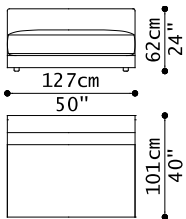

1DNIECB1

ZENTRALES ELEMENT C NIEDRIG

1DNIECB1		2DNIECB1	
Cat.3	1.870,00	Cat.E	2.378,00
Cat.4	1.936,00	Cat.F	2.829,00
Cat.5	1.987,00	Cat.G	3.036,00
Cat.6	2.037,00	Cat.H	3.337,00
Cat.7	2.104,00	Cat.I	3.921,00
Cat.8	2.171,00	Cat.L	4.184,00
Cat.9	2.371,00	Cat.M	4.523,00
Cat.10	2.505,00		
Cat.11	2.656,00		
Cat.12	2.806,00		
Cat.13	2.990,00