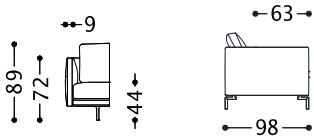

07 S76 N/E D. BLACK 03.2023

DIE STOFF-VERSION IST ABNEHMBAR UND MAN KANN SITZKISSEN, CHASSIS UND RÜCKENKISSEN MIT UNTERSCHIEDLICHEN STOFFEN BEZIEHEN. MODELL AUS KUNSTLEDER NICHT VERFÜGBAR. GESTREIFTE STOFFE ODER STOFFE MIT MUSTERN EIGNEN SICH NUR FÜR RÜCKENKISSEN. DIE ELEMENTE WERDEN MIT FÜSSE AUS METALL ANTHRAZITGRAUEN H.16 STANDARD GELIEFERT. AUF WUNSCH KANN MAN AUCH MIT FÜSSE AUS METALL " FRENCH BRONZE", "GUN METAL" ODER "POLIERT BRÜNIERT" BESTELLEN, DIE EINEN AUFSCHLAG VON 311,00 EURO PRO STÜCK AUF DER PREISLISTE. DIE ELEMENTE MEGA ENDELEMENT(1FLYMTDX-SX/2FLYMTDX-SX), DREI SITZER ENDELEMENT (1FLYTR3TDX-SX/2FLYTR3TDX-SX), DREI SITZER SPECIAL ENDELEMENT(1FLYTR3STDX-SX/2FLYTR3STDX-SX) UND ZWEI SITZER SMALL ENDELEMENT (1FLYTR2STDX-SX/2FLYTR2STDX-SX) HABEN EINEN PASSENDENTISCHENIN MARMOR- Auswahl: Mar.NATURAL DOVER WHITE (X1), Mar.MAGIC BROWN(X1), Mar.ARBESQUE PURPLE (X1), Mar.DAINO REALE (X2), Mar.MARQUINA BLACK(X2), Mar.NATURAL TRAVERTINO (X3), Mar.EMPERADOR BROWN (X3), Mar.CALACATTA WHITE (X4), Mar.VERDE ISSORIE (X4), Mar.CREAMCALACATTA (X4), ODER HABEN EINEN PASSENDEN TISCHENIN KERAMIK CALACATTA WHITE.