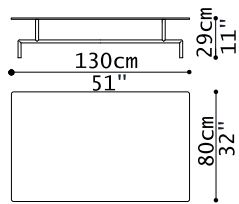

FLYNN 3 TABLE

Währung: EUR

alberta
Made in Italy

07 S76 N/E D. BLACK 03.2023

TOP AUS MDF LACKIERT-Farben zur Auswahl: BORDEAUX, GREEN, BLUE, GREY, IVORY, DOVE GREY, MINK BROWN, RUST, MIST, CREAM, DARK BROWN, BURGUNDY, SNOW. ASH GREY, BASIS AUS METALL-Auswahl: FRENCH BRONZE, GUN METAL, POLIERT BRÜNIERT.

1FL3TAVR

RECHTECKIGER COUCHTISCH 130X80
H.29

1FL3TAVR

Z1	1.958,00