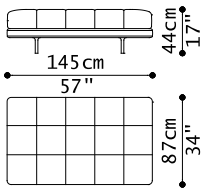

1VLRPFFR

RECHTECKIGER HOCKER

1VLRPFFR		2VLRPFFR	
Cat.3	2.078,00	Cat.E	2.409,00
Cat.4	2.139,00	Cat.F	2.712,00
Cat.5	2.184,00	Cat.G	2.851,00
Cat.6	2.230,00	Cat.H	3.053,00
Cat.7	2.291,00	Cat.I	3.444,00
Cat.8	2.352,00	Cat.L	3.621,00
Cat.9	2.534,00	Cat.M	3.848,00
Cat.10	2.656,00		
Cat.11	2.793,00		
Cat.12	2.930,00		
Cat.13	3.097,00