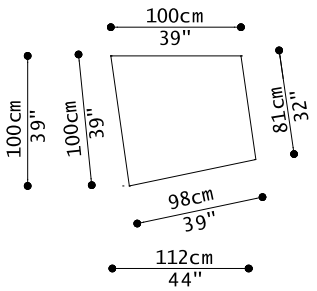

1FREED

ELEMENT D

1FREED		2FREED	
Cat.3	919,00	Cat.E	1.291,00
Cat.4	952,00	Cat.F	1.488,00
Cat.5	977,00	Cat.G	1.578,00
Cat.6	1.002,00	Cat.H	1.709,00
Cat.7	1.036,00	Cat.I	1.962,00
Cat.8	1.069,00	Cat.L	2.077,00
Cat.9	1.169,00	Cat.M	2.224,00
Cat.10	1.236,00		
Cat.11	1.311,00		
Cat.12	1.386,00		
Cat.13	1.478,00