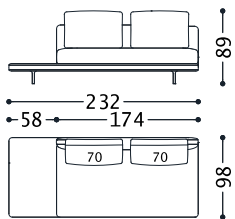

1FLYTR3STsX

DREI SITZER SPECIAL ENDELEMENT FÜR LINKEN TISCH

1FLYTR3STsX		2FLYTR3STsX	
Cat.3	3.136,00	Cat.E	3.946,00
Cat.4	3.264,00	Cat.F	4.637,00
Cat.5	3.360,00	Cat.G	4.953,00
Cat.6	3.455,00	Cat.H	5.413,00
Cat.7	3.583,00	Cat.I	6.305,00
Cat.8	3.711,00	Cat.L	6.708,00
Cat.9	4.093,00	Cat.M	7.225,00
Cat.10	4.349,00		
Cat.11	4.636,00		
Cat.12	4.923,00		
Cat.13	5.274,00