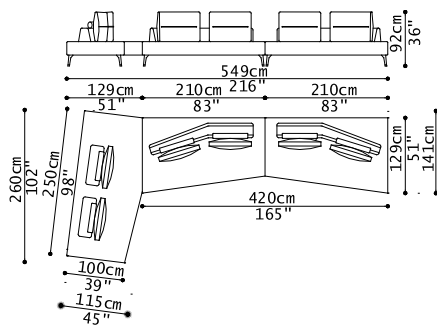

07 S76 N/E D. BLACK 03.2023

DIE STOFFVERSION IST ABNEHMBAR. MODELL AUS KUNSTLEDER NICHT VERFÜGBAR. DER OBERTEIL DES SITZES IN DER LEDERVERSION PRÄSENTIERT NÄHTE. DIE ELEMENTE WERDEN MIT FÜSSE AUS METALL ANTHRAZITGRAUEN H.19 CM STANDARD GELIEFERT (Kode PD10450). ALS ALTERNATIVE,KÖNNEN DIE ELEMENTE MIT FÜSSE AUS METALL VERCHROMT GELIEFERT WERDEN, H. 19 CM (Kode PD10451). AUF WUNSCH KANN MAN AUCH MIT FÜSSE AUS METALL" FRENCH BRONZE", "GUN METAL" ODER "POLIERT BRÜNIERT" BESTELLEN, DIE EINEN AUFSCHLAG VON 233,00 EURO PRO STÜCK AUF DER PREISLISTE.

- 6 GROSSER KISSEN MIT ZYLINDER
- 1 ELEMENT A 250 CM
- 1 ELEMENT B
- 1 ELEMENT C
- 2 RÜCKLEHNE 3
- 1 RÜCKLEHNE 4
- 1 RÜCKLEHNE 5

01FREC10

01FREC10		02FREC10	
Cat.3	8.591,00	Cat.E	11.575,00
Cat.4	9.013,00	Cat.F	13.867,00
Cat.5	9.328,00	Cat.G	14.918,00
Cat.6	9.649,00	Cat.H	16.444,00
Cat.7	10.071,00	Cat.I	19.408,00
Cat.8	10.491,00	Cat.L	20.742,00
Cat.9	11.755,00	Cat.M	22.463,00
Cat.10	12.599,00		
Cat.11	13.544,00		
Cat.12	14.494,00		
Cat.13	15.653,00