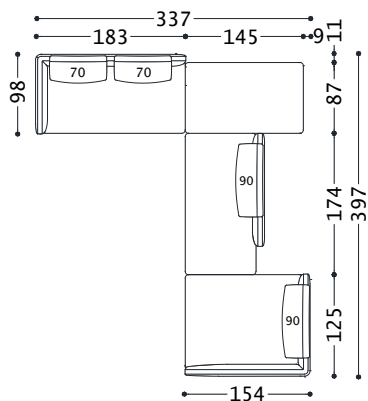

01FLYC1

- 1 DORMEUSE ARMLEHNE RECHTS
- 1 DREI SITZER MAXI SOFA ARMLEHNE LINKS
- 1 RECHTECKIGER HOCKER
- 1 ZWEI SITZER RECHTS ENDELEMENT

01FLYC1		02FLYC1	
Cat.3	11.330,00	Cat.E	14.387,00
Cat.4	11.796,00	Cat.F	16.945,00
Cat.5	12.146,00	Cat.G	18.118,00
Cat.6	12.497,00	Cat.H	19.822,00
Cat.7	12.962,00	Cat.I	23.124,00
Cat.8	13.430,00	Cat.L	24.617,00
Cat.9	14.830,00	Cat.M	26.534,00
Cat.10	15.763,00		
Cat.11	16.812,00		
Cat.12	17.863,00		
Cat.13	19.146,00		