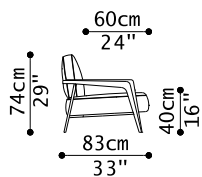

07 S76 N/E D. BLACK 03.2023

VERSION IM ABZIEHBAREN STOFF UND BEZUG MIT EINEM EINZIGEN STOFF. GESTREIFTE STOFFE ODER DIE MIT MUSTERN, DIE GETROFFEN WERDEN MUESSEN, PASSEN ZU DIESEM MODELL. MODELL AUS KUNSTLEDER NICHT VERFÜGBAR. STRUKTUR AUS METALL (Feinbearbeitung nach Wahl: FRENCH BRONZE, GUN METAL, POLIERT BRÜNIERT) UND AUS HOLZ MIT WAHL ZWISCHEN NUSSBAUM CANALETTO ODER DUNKLE EICHE.