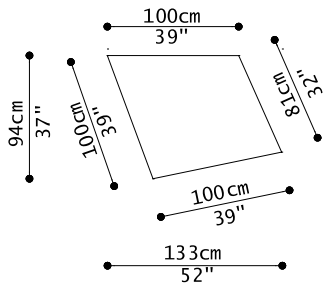

ELEMENT F

1FREEF

1FREEF		2FREEF	
Cat.3	927,00	Cat.E	1.300,00
Cat.4	959,00	Cat.F	1.494,00
Cat.5	983,00	Cat.G	1.583,00
Cat.6	1.007,00	Cat.H	1.713,00
Cat.7	1.039,00	Cat.I	1.964,00
Cat.8	1.071,00	Cat.L	2.077,00
Cat.9	1.167,00	Cat.M	2.222,00
Cat.10	1.230,00		
Cat.11	1.302,00		
Cat.12	1.374,00		
Cat.13	1.462,00