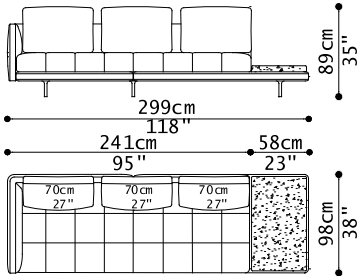

03VLRC10

1 COUCHTISCH AUS MARMOR
1 MEGA ENDELEMENT FÜR RECHTEN TISCH

03VLRC10

Cat.GX4	10.071,00