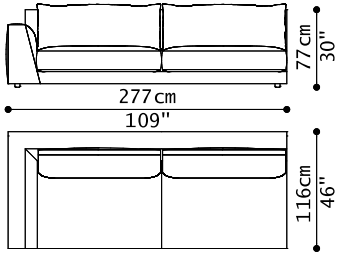

07 S76 N/E D. BLACK 03.2023

1DNIEGASXP

HOHES ELEMENT G TIEFER LINKS
HOHES ELEMENT G TIEFER RECHTS

1DNIEGASXP		2DNIEGASXP	
1DNIEGADXP		2DNIEGADXP	
Cat.3	4.781,00	Cat.E	6.304,00
Cat.4	4.975,00	Cat.F	7.734,00
Cat.5	5.120,00	Cat.G	8.390,00
Cat.6	5.265,00	Cat.H	9.343,00
Cat.7	5.458,00	Cat.I	11.190,00
Cat.8	5.652,00	Cat.L	12.024,00
Cat.9	6.232,00	Cat.M	13.097,00
Cat.10	6.619,00		
Cat.11	7.054,00		
Cat.12	7.489,00		
Cat.13	8.021,00