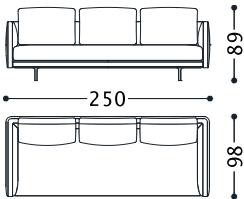

1 COUCHTISCH AUS MARMOR
1 ZWEI SITZER SMALL ENDELEMENT FÜR
LINKEN TISCH

03FLYC17

Cat.HX4 6.143,00

03FLYC17

1FLYD3M

DREI SITZER MAXI SOFA

1FLYD3M

Cat.3	4.298,00
Cat.4	4.471,00
Cat.5	4.600,00
Cat.6	4.729,00
Cat.7	4.901,00
Cat.8	5.073,00
Cat.9	5.589,00
Cat.10	5.933,00
Cat.11	6.320,00
Cat.12	6.707,00
Cat.13	7.180,00

2FLYD3M

Cat.E	5.588,00
Cat.F	6.654,00
Cat.G	7.143,00
Cat.H	7.854,00
Cat.I	9.232,00
Cat.L	9.854,00
Cat.M	10.654,00