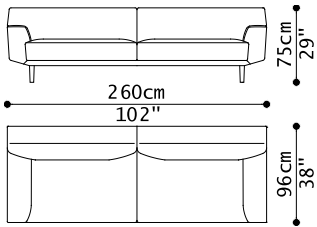

07 S76 N/E D. BLACK 03.2023

01FEEC4

1 DREI SITZER SOFA ARMLEHNE LINKS  
1 MERIDIENNE RECHTS  
1 QUADRATISCHER HOCKER

01FEEC4		02FEEC4	
Cat.3	9.385,00	Cat.E	11.747,00
Cat.4	9.686,00	Cat.F	13.332,00
Cat.5	9.913,00	Cat.G	14.059,00
Cat.6	10.139,00	Cat.H	15.116,00
Cat.7	10.441,00	Cat.I	17.164,00
Cat.8	10.743,00	Cat.L	18.089,00
Cat.9	11.648,00	Cat.M	19.279,00
Cat.10	12.252,00		
Cat.11	12.930,00		
Cat.12	13.609,00		
Cat.13	14.439,00		