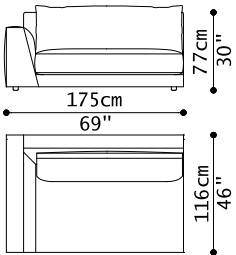

2DNIEDA1P	
Cat.E	3.516,00
Cat.F	4.299,00
Cat.G	4.657,00
Cat.H	5.179,00
Cat.I	6.190,00
Cat.L	6.647,00
Cat.M	7.234,00

07 S76 N/E D. BLACK 03.2023

1DNIEDB1P

NIEDRIGES ELEMENT D TIEFER ZENTRAL

1DNIEDB1P		2DNIEDB1P	
Cat.3	2.562,00	Cat.E	3.396,00
Cat.4	2.673,00	Cat.F	4.157,00
Cat.5	2.756,00	Cat.G	4.506,00
Cat.6	2.840,00	Cat.H	5.014,00
Cat.7	2.951,00	Cat.I	5.997,00
Cat.8	3.062,00	Cat.L	6.441,00
Cat.9	3.396,00	Cat.M	7.012,00
Cat.10	3.619,00		
Cat.11	3.869,00		
Cat.12	4.119,00		
Cat.13	4.425,00		