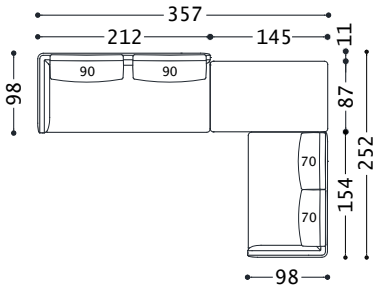

01FLYC28

1 ZWEI SITZER SPECIAL 1 SMALL SOFA
ARMLEHNE RECHTS
1 DREI SITZER SOFA ARMLEHNE LINKS
1 RECHTECKIGER HOCKER

01FLYC28	
Cat.3	8.194,00
Cat.4	8.525,00
Cat.5	8.770,00
Cat.6	9.018,00
Cat.7	9.346,00
Cat.8	9.676,00
Cat.9	10.662,00
Cat.10	11.321,00
Cat.11	12.061,00
Cat.12	12.802,00
Cat.13	13.706,00

02FLYC28	
Cat.E	10.416,00
Cat.F	12.280,00
Cat.G	13.133,00
Cat.H	14.374,00
Cat.I	16.780,00
Cat.L	17.867,00
Cat.M	19.263,00