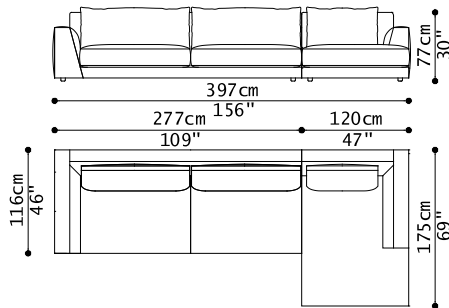

07 S76 N/E D. BLACK 03.2023

01DNIC14

1 HOHES ELEMENT G TIEFER LINKS
1 HOHES ELEMENT P TIEFER RECHTS

01DNIC14	
Cat.3	8.123,00
Cat.4	8.433,00
Cat.5	8.665,00
Cat.6	8.897,00
Cat.7	9.207,00
Cat.8	9.517,00
Cat.9	10.446,00
Cat.10	11.066,00
Cat.11	11.762,00
Cat.12	12.459,00
Cat.13	13.311,00

02DNIC14	
Cat.E	10.529,00
Cat.F	12.784,00
Cat.G	13.819,00
Cat.H	15.322,00
Cat.I	18.236,00
Cat.L	19.552,00
Cat.M	21.244,00