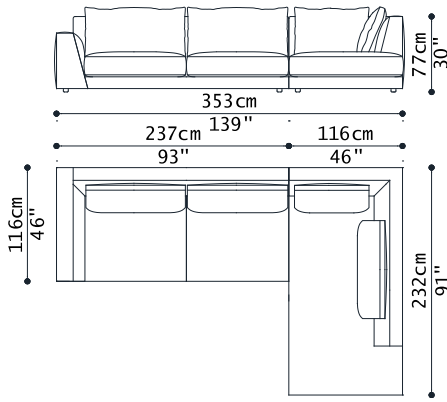

07 S76 N/E D. BLACK 03.2023

01DNIC23

1 HOHES ELEMENT F TIEFER LINKS
1 HOHES ELEMENT N TIEFER RECHTS

01DNIC23	
Cat.3	8.086,00
Cat.4	8.412,00
Cat.5	8.657,00
Cat.6	8.900,00
Cat.7	9.226,00
Cat.8	9.552,00
Cat.9	10.529,00
Cat.10	11.181,00
Cat.11	11.913,00
Cat.12	12.646,00
Cat.13	13.542,00

02DNIC23	
Cat.E	10.303,00
Cat.F	12.456,00
Cat.G	13.442,00
Cat.H	14.877,00
Cat.I	17.658,00
Cat.L	18.913,00
Cat.M	20.527,00