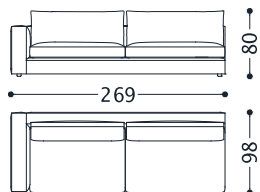

1LAGD3MSX

DREI SITZER MAXI SOFA ARMLEHNE LINKS
DREI SITZER MAXI SOFA ARMLEHNE
RECHTS

1LAGD3MSX		2LAGD3MSX	
1LAGD3MDX		2LAGD3MDX	
Cat.3	3.649,00	Cat.E	4.798,00
Cat.4	3.813,00	Cat.F	5.838,00
Cat.5	3.936,00	Cat.G	6.315,00
Cat.6	4.060,00	Cat.H	7.009,00
Cat.7	4.224,00	Cat.I	8.352,00
Cat.8	4.388,00	Cat.L	8.959,00
Cat.9	4.881,00	Cat.M	9.740,00
Cat.10	5.210,00		
Cat.11	5.579,00		
Cat.12	5.949,00		
Cat.13	6.401,00