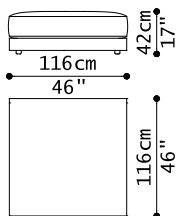

1DNIEQ

ELEMENT Q

1DNIEQ		2DNIEQ	
Cat.3	1.526,00	Cat.E	2.031,00
Cat.4	1.583,00	Cat.F	2.504,00
Cat.5	1.626,00	Cat.G	2.721,00
Cat.6	1.668,00	Cat.H	3.037,00
Cat.7	1.725,00	Cat.I	3.648,00
Cat.8	1.781,00	Cat.L	3.924,00
Cat.9	1.952,00	Cat.M	4.279,00
Cat.10	2.065,00		
Cat.11	2.193,00		
Cat.12	2.320,00		
Cat.13	2.476,00