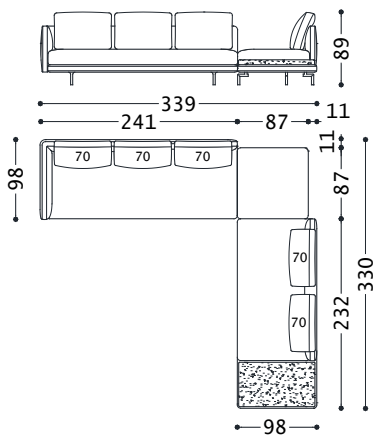

03FLYC25

03FLYC25

Cat.HX4	16.664,00

- 1 COUCHTISCH AUS MARMOR
- 1 DREI SITZER MAXI SOFA ARMLEHNE LINKS
- 1 QUADRATISCHER HOCKER
- 1 DREI SITZER SPECIAL ENDELEMENT FÜR RECHTEN TISCH