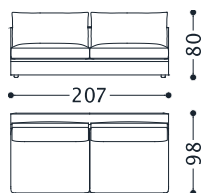

1LAGD2M1

ZENTRAL ZWEI SITZER MAXI SOFA

1LAGD2M1		2LAGD2M1	
Cat.3	2.863,00	Cat.E	3.550,00
Cat.4	3.005,00	Cat.F	4.322,00
Cat.5	3.112,00	Cat.G	4.676,00
Cat.6	3.219,00	Cat.H	5.191,00
Cat.7	3.361,00	Cat.I	6.188,00
Cat.8	3.504,00	Cat.L	6.639,00
Cat.9	3.931,00	Cat.M	7.218,00
Cat.10	4.216,00		
Cat.11	4.537,00		
Cat.12	4.858,00		
Cat.13	5.249,00