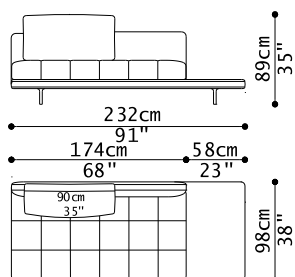

1VLRTR3TDX

DREI SITZER ENDELEMENT FÜR RECHTEN TISCH

1VLRTR3TDX		2VLRTR3TDX	
Cat.3	3.308,00	Cat.E	3.968,00
Cat.4	3.426,00	Cat.F	4.568,00
Cat.5	3.515,00	Cat.G	4.842,00
Cat.6	3.603,00	Cat.H	5.242,00
Cat.7	3.721,00	Cat.I	6.015,00
Cat.8	3.839,00	Cat.L	6.365,00
Cat.9	4.193,00	Cat.M	6.814,00
Cat.10	4.429,00		
Cat.11	4.695,00		
Cat.12	4.961,00		
Cat.13	5.285,00