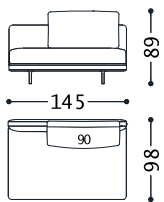

1FLYD2S1

ZENTRAL ZWEI SITZER SMALL SOFA

1FLYD2S1		2FLYD2S1	
Cat.3	2.491,00	Cat.E	3.099,00
Cat.4	2.597,00	Cat.F	3.628,00
Cat.5	2.676,00	Cat.G	3.870,00
Cat.6	2.755,00	Cat.H	4.223,00
Cat.7	2.860,00	Cat.I	4.906,00
Cat.8	2.965,00	Cat.L	5.215,00
Cat.9	3.281,00	Cat.M	5.612,00
Cat.10	3.492,00		
Cat.11	3.729,00		
Cat.12	3.966,00		
Cat.13	4.256,00