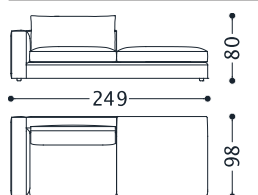

1LAGTR3SX

DREI SITZER LINKS ENDELEMENT
DREI SITZER RECHTS ENDELEMENT

1LAGTR3SX		2LAGTR3SX	
1LAGTR3DX		2LAGTR3DX	
Cat.3	3.174,00	Cat.E	4.088,00
Cat.4	3.305,00	Cat.F	4.910,00
Cat.5	3.404,00	Cat.G	5.287,00
Cat.6	3.502,00	Cat.H	5.835,00
Cat.7	3.634,00	Cat.I	6.897,00
Cat.8	3.766,00	Cat.L	7.377,00
Cat.9	4.160,00	Cat.M	7.993,00
Cat.10	4.424,00		
Cat.11	4.720,00		
Cat.12	5.016,00		
Cat.13	5.378,00