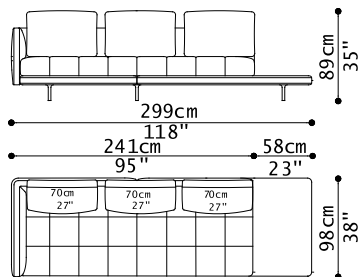

07 S76 N/E D. BLACK 03.2023

1VLRMTTDX

MEGA ENDELEMENT FÜR RECHTEN TISCH

1VLRMTTDX		2VLRMTTDX	
Cat.3	5.310,00	Cat.E	6.466,00
Cat.4	5.478,00	Cat.F	7.466,00
Cat.5	5.605,00	Cat.G	7.924,00
Cat.6	5.731,00	Cat.H	8.591,00
Cat.7	5.899,00	Cat.I	9.883,00
Cat.8	6.068,00	Cat.L	10.466,00
Cat.9	6.574,00	Cat.M	11.216,00
Cat.10	6.911,00		
Cat.11	7.290,00		
Cat.12	7.669,00		
Cat.13	8.132,00