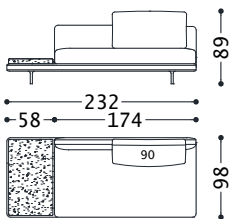

1 COUCHTISCH AUS MARMOR
1 MEGA ENDELEMENT FÜR RECHTEN TISCH

03FLYC10

Cat.HX4 10.429,00

03FLYC10