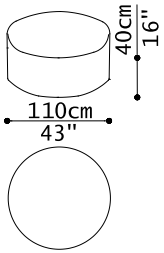

DIE STOFF-VERSION IST ABNEHMBAR. DIESES MODELL KANN NUR MIT EINEM EINZELNEN STOFF BEZOGEN WERDEN. GESTREIFTE STOFFE ODER STOFFE MIT MUSTERN EIGNEN SICH NUR FÜR KISSEN. MODELL AUS KUNSTLEDER NICHT VERFÜGBAR.

POUFFO99

RUNDER HOCKER Ø110 CM

POUFFO99		299PFFO	
Cat.3	697,00	Cat.E	821,00
Cat.4	737,00	Cat.F	978,00
Cat.5	767,00	Cat.G	1.051,00
Cat.6	796,00	Cat.H	1.156,00
Cat.7	836,00	Cat.I	1.359,00
Cat.8	876,00	Cat.L	1.451,00
Cat.9	995,00	Cat.M	1.569,00
Cat.10	1.075,00		
Cat.11	1.164,00		
Cat.12	1.254,00		
Cat.13	1.363,00