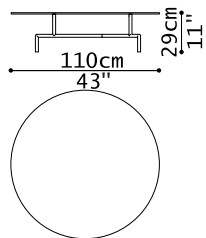

1FL6TROT110

RUNDERER TISCH Ø110 H.29

1FL6TROT110

1.968,00