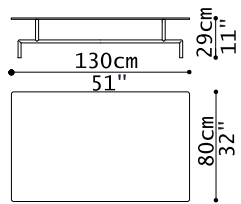

FLYNN 4 TABLE

Währung: EUR

alberta
Made in Italy

07 S76 N/E D. BLACK 03.2023

TOP AUS KERAMIK CALACATTA WHITE MIT STÜTZE AUS VORGESPANNTEM RAUCHGLAS. BASIS AUS METALL-Auswahl: FRENCH BRONZE, GUN METAL, POLIERT BRÜNIERT.

1FL4TAVR

RECHTECKIGER COUCHTISCH 130X80
H.29

1FL4TAVR

2.691,00