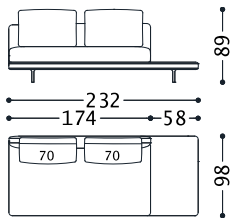

1FLYTR3STDx

DREI SITZER SPECIAL ENDELEMENT FÜR RECHTEN TISCH

1FLYTR3STDx		2FLYTR3STDx	
Cat.3	3.136,00	Cat.E	3.946,00
Cat.4	3.264,00	Cat.F	4.637,00
Cat.5	3.360,00	Cat.G	4.953,00
Cat.6	3.455,00	Cat.H	5.413,00
Cat.7	3.583,00	Cat.I	6.305,00
Cat.8	3.711,00	Cat.L	6.708,00
Cat.9	4.093,00	Cat.M	7.225,00
Cat.10	4.349,00		
Cat.11	4.636,00		
Cat.12	4.923,00		
Cat.13	5.274,00