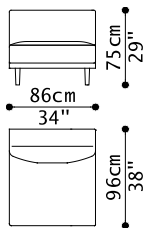

1FEEP1

ZENTRAL SESSEL

1FEEP1		2FEEP1	
Cat.3	2.107,00	Cat.E	2.650,00
Cat.4	2.164,00	Cat.F	2.984,00
Cat.5	2.207,00	Cat.G	3.137,00
Cat.6	2.249,00	Cat.H	3.359,00
Cat.7	2.306,00	Cat.I	3.790,00
Cat.8	2.363,00	Cat.L	3.985,00
Cat.9	2.533,00	Cat.M	4.235,00
Cat.10	2.646,00		
Cat.11	2.774,00		
Cat.12	2.901,00		
Cat.13	3.057,00