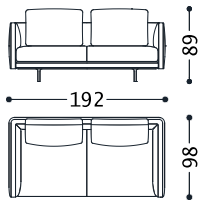

07 S76 N/E D. BLACK 03.2023

1FLYD2

ZWEI SITZER SOFA

1FLYD2		2FLYD2	
Cat.3	3.472,00	Cat.E	4.420,00
Cat.4	3.613,00	Cat.F	5.220,00
Cat.5	3.719,00	Cat.G	5.587,00
Cat.6	3.825,00	Cat.H	6.120,00
Cat.7	3.966,00	Cat.I	7.153,00
Cat.8	4.107,00	Cat.L	7.620,00
Cat.9	4.531,00	Cat.M	8.220,00
Cat.10	4.813,00		
Cat.11	5.131,00		
Cat.12	5.449,00		
Cat.13	5.837,00