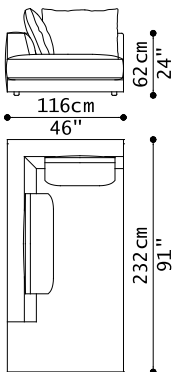

1DNIENBSXP

NIEDRIGES ELEMENT N TIEFER LINKS
NIEDRIGES ELEMENT N TIEFER RECHTS

1DNIENBSXP		2DNIENBSXP	
1DNIENBDXP		2DNIENBDXP	
Cat.3	3.813,00	Cat.E	4.786,00
Cat.4	3.957,00	Cat.F	5.728,00
Cat.5	4.065,00	Cat.G	6.160,00
Cat.6	4.173,00	Cat.H	6.788,00
Cat.7	4.317,00	Cat.I	8.005,00
Cat.8	4.461,00	Cat.L	8.554,00
Cat.9	4.893,00	Cat.M	9.260,00
Cat.10	5.180,00		
Cat.11	5.504,00		
Cat.12	5.828,00		
Cat.13	6.224,00