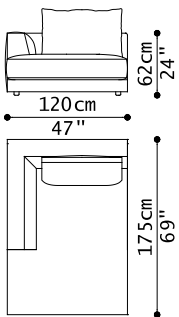

1DNIEPBSXP

NIEDRIGES ELEMENT P TIEFER LINKS
NIEDRIGES ELEMENT P TIEFER RECHTS

1DNIEPBSXP		2DNIEPBSXP	
1DNIEPBDXP		2DNIEPBDXP	
Cat.3	3.296,00	Cat.E	4.147,00
Cat.4	3.412,00	Cat.F	4.945,00
Cat.5	3.499,00	Cat.G	5.310,00
Cat.6	3.587,00	Cat.H	5.842,00
Cat.7	3.703,00	Cat.I	6.873,00
Cat.8	3.819,00	Cat.L	7.338,00
Cat.9	4.168,00	Cat.M	7.937,00
Cat.10	4.401,00		
Cat.11	4.663,00		
Cat.12	4.924,00		
Cat.13	5.244,00