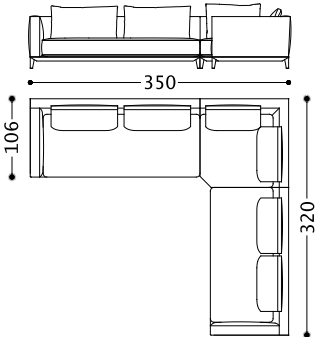

07 S76 N/E D. BLACK 03.2023

01BOWC7

1 SOFA ARMLEHNE RECHTS 200X106
1 SOFA ARMLEHNE LINKS 230X106
1 ECKE 120X120

01BOWC7	
Cat.3	11.520,00
Cat.4	12.028,00
Cat.5	12.409,00
Cat.6	12.791,00
Cat.7	13.299,00
Cat.8	13.806,00
Cat.9	15.332,00
Cat.10	16.347,00
Cat.11	17.491,00
Cat.12	18.636,00
Cat.13	20.032,00

02BOWC7	
Cat.E	14.362,00
Cat.F	17.251,00
Cat.G	18.576,00
Cat.H	20.503,00
Cat.I	24.236,00
Cat.L	25.922,00
Cat.M	28.089,00