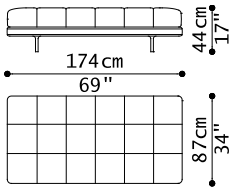

1VLRPLGR

LARGE RECHTECKIGER HOCKER

1VLRPLGR		2VLRPLGR	
Cat.3	2.250,00	Cat.E	2.618,00
Cat.4	2.321,00	Cat.F	2.959,00
Cat.5	2.373,00	Cat.G	3.115,00
Cat.6	2.426,00	Cat.H	3.343,00
Cat.7	2.497,00	Cat.I	3.783,00
Cat.8	2.567,00	Cat.L	3.982,00
Cat.9	2.779,00	Cat.M	4.237,00
Cat.10	2.920,00		
Cat.11	3.079,00		
Cat.12	3.237,00		
Cat.13	3.431,00