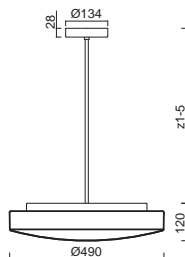

EDNA P5

Závěs tyčový, délka 1m (z5)*
Stínidlo třívrstvé opálové sklo s matovaným povrchem
Držení stínidla sklápovací držáky
Umístění stropní

Pendant metal rod, length 1m (z5)*
Shade three-layer opal glass with matt surface
Shade fixing with folding two-step clamp holders
Installation ceiling

*kódy pro ostatní délky závěsu na / codes for other lengths of pendant at:
www.osmont.cz