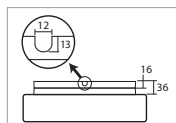

Podstavec pro boční přívod
/ base for side supply
code **33503**

ELSA 6

Ø 590mm