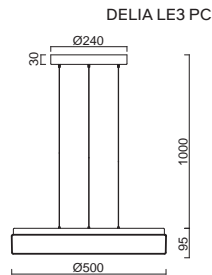

DELIA LE2, LE3 - PC

Závěs 3 ocelová lanka, která slouží i jako přívod elektrické energie
Stínidlo opálový polykarbonát
Držení stínidla sklápovací držáky
Umístění stropní

Pendant 3 steel wires which also serve as a power supply
Shade opal polycarbonate
Shade fixing with folding two-step clamp holders
Installation ceiling

B - bílá / white

Náhradní stínidlo / spare shade
DELIA LE2 - code 20522
DELIA LE3 - code 20524

Dekorativní pás / decorative stripe
více informací/more details:
www.osmont.cz

DELIA LE2 - PC

Ø 400 mm

code	type	colour	[W]	T [K]	IP	BTTO [lm]	NTTO [lm]	DALI	EM COMB (3h)
68016	LED-1L16C07ZLE11/PC23/L100 3000	○	27	3000	IP40	3690	2580	68017	
68018	LED-1L16B07ZLE11/PC23/L100 3000	○	33	3000	IP40	4850	3400	68019	
68516	LED-1L16C07ZLE11/PC23/L100 4000	○	27	4000	IP40	3890	2720	68517	
68518	LED-1L16B07ZLE11/PC23/L100 4000	○	33	4000	IP40	5070	3550	68519	

DELIA LE3 - PC

Ø 500 mm

code	type	colour	[W]	T [K]	IP	BTTO [lm]	NTTO [lm]	DALI	EM COMB (3h)
68020	LED-1L20C07ZLE11/PC24/L100 3000	○	33	3000	IP40	4750	3140	68021	
68022	LED-1L20C10ZLE11/PC24/L100 3000	○	46	3000	IP40	6540	4320	68023	
68520	LED-1L20C07ZLE11/PC24/L100 4000	○	33	4000	IP40	5010	3310	68521	
68522	LED-1L20C10ZLE11/PC24/L100 4000	○	46	4000	IP40	6890	4550	68523