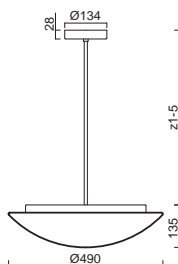

AURA P5

Závěs tyčový, délka 1m (z5)*
Stínidlo třívrstvé opálové sklo s matovaným povrchem
Držení stínidla sklápovací držáky
Umístění stropní

Pendant metal rod, length 1m (z5)*
Shade three-layer opal glass with matt surface
Shade fixing with folding two-step clamp holders
Installation ceiling

*kódy pro ostatní délky závěsu na / codes for other lengths of pendant at:
www.osmont.cz