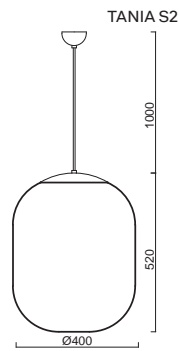

TANIA S2

Ø 400 x 520 mm

code	type	colour	socket	[W]	IP
58176	ZS11/298/L100 B	○	E27	150	IP40
58177	ZS11/298/L100 C	●	E27	150	IP40
58178	ZS11/298/L100 MS	●	E27	150	IP40
58179	ZS11/298/L100 NL	●	E27	150	IP40
58180	ZS11/298/L100 NB	●	E27	150	IP40

code	type	colour	[W]	T [K]	IP	BTTO [lm]	NTTO [lm]	DALI	EM COMB (3h)
67360	LED-5L07C09ZS11/298/L100 B 3000	○	41	3000	IP40	5880	4940	67361	67362
67363	LED-5L07C09ZS11/298/L100 C 3000	●	41	3000	IP40	5880	4940	67364	67365
67366	LED-5L07C09ZS11/298/L100 MS 3000	●	41	3000	IP40	5880	4940	67367	67368
67369	LED-5L07C09ZS11/298/L100 NL 3000	●	41	3000	IP40	5880	4940	67370	67371
67372	LED-5L07C09ZS11/298/L100 NB 3000	●	41	3000	IP40	5880	4940	67373	67374
67860	LED-5L07C09ZS11/298/L100 B 4000	○	41	4000	IP40	6200	5210	67861	67862
67863	LED-5L07C09ZS11/298/L100 C 4000	●	41	4000	IP40	6200	5210	67864	67865
67866	LED-5L07C09ZS11/298/L100 MS 4000	●	41	4000	IP40	6200	5210	67867	67868
67869	LED-5L07C09ZS11/298/L100 NL 4000	●	41	4000	IP40	6200	5210	67870	67871
67872	LED-5L07C09ZS11/298/L100 NB 4000	●	41	4000	IP40	6200	5210	67873	67874

TANIA S2 HP HIGH POWER NEW

Ø 400 x 520 mm

code	type	colour	[W]	T [K]	IP	BTTO [lm]	NTTO [lm]	DALI	EM COMB (3h)
62390	LED-5L08D09ZS11/298/L100 B 3000	○	58	3000	IP40	8880	7460	62391	
62392	LED-5L08D09ZS11/298/L100 C 3000	●	58	3000	IP40	8880	7460	62393	
62394	LED-5L08D09ZS11/298/L100 MS 3000	●	58	3000	IP40	8880	7460	62395	
62396	LED-5L08D09ZS11/298/L100 NL 3000	●	58	3000	IP40	8880	7460	62397	
62398	LED-5L08D09ZS11/298/L100 NB 3000	●	58	3000	IP40	8880	7460	62399	
62890	LED-5L08D09ZS11/298/L100 B 4000	○	58	4000	IP40	9290	7800	62891	
62892	LED-5L08D09ZS11/298/L100 C 4000	●	58	4000	IP40	9290	7800	62893	
62894	LED-5L08D09ZS11/298/L100 MS 4000	●	58	4000	IP40	9290	7800	62895	
62896	LED-5L08D09ZS11/298/L100 NL 4000	●	58	4000	IP40	9290	7800	62897	
62898	LED-5L08D09ZS11/298/L100 NB 4000	●	58	4000	IP40	9290	7800	62899