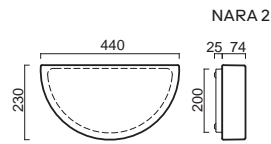

NARA 1, 2

Montura kovová
Stínidlo třívrstvé opálové sklo s matovaným povrchem
Držení stínidla sklápovací držáky
Umístění stropní / nástěnné

Fixture metal
Shade three-layer opal glass with matt surface
Shade fixing with folding two-step clamp holders
Installation ceiling / wall

Náhradní stínidlo / spare shade
NARA 1 - code 20105
NARA 2 - code 20106

NARA 1

360x200mm