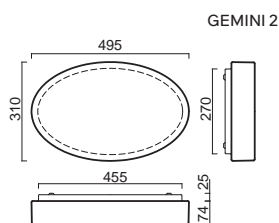

# GEMINI 1, 2

Montura kovová  
Stínidlo třívrstvé opálové sklo s matovaným povrchem  
Držení stínidla sklápovací držáky  
Umístění stropní / nástěnné

Fixture metal  
Shade three-layer opal glass with matt surface  
Shade fixing with folding two-step clamp holders  
Installation ceiling / wall