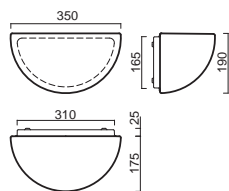

NELA 3, 4A

Montura	kovová
Stínidlo	třívrstvé opálové sklo s matovaným povrchem
Držení stínidla	šroubkové (NELA 3), sklápovací držáky (NELA 4A)
Umístění	nástěnné
Fixture	metal
Shade	three-layer opal glass with matt surface
Shade fixing	with screws (NELA 3), with folding two-step clamp holders (NELA 4A)
Installation	wall

NELA 3

NELA 3

350x190mm

code	type	socket	[W]	IP	sensor
41431	IN-22U7/268	2xE27	2x60	IP43	46121*

*max 1x60W

code	type	[W]	T [K]	IP	BTTO [lm]	NTTO [lm]	sensor	DALI	Corridor	EM COMB (3h)	EM+sensor
48201	LED-1L41B07U7/268 3000	15	3000	IP43	1940	1340	59230				
48701	LED-1L41B07U7/268 4000	15	4000	IP43	2030	1400	59730				

NELA 4A

300x270mm

code	type	socket	[W]	IP	sensor
43084	IN-12U31/322	E27	100	IP43	

code	type	[W]	T [K]	IP	BTTO [lm]	NTTO [lm]	sensor	DALI	Corridor	EM COMB (3h)	EM+sensor
59231	LED-1L26B07U31/322 3000	8	3000	IP43	970	650					
59731	LED-1L26B07U31/322 4000	8	4000	IP43	1010	680