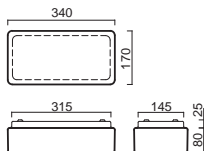

JENA 2

JENA 1

120x240 mm