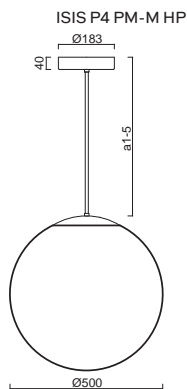

ISIS P4 - PM-M MATT

Ø 500mm

code	type	colour	socket	[W]	IP
63754	Z11/PM4M/a5 B	○	E27	100	IP40
63759	Z11/PM4M/a5 C	●	E27	100	IP40
63764	Z11/PM4M/a5 MS	●	E27	100	IP40
63769	Z11/PM4M/a5 NL	●	E27	100	IP40
63774	Z11/PM4M/a5 NB	●	E27	100	IP40

code	type	colour	[W]	T [K]	IP	BTTO [lm]	NTTO [lm]	DALI	EM COMB (3h)
70004	LED-5L07C09Z11/PM4M/a5 B 3000	○	41	3000	IP40	5880	5170	70009	70014
70019	LED-5L07C09Z11/PM4M/a5 C 3000	●	41	3000	IP40	5880	5170	70024	70029
70034	LED-5L07C09Z11/PM4M/a5 MS 3000	●	41	3000	IP40	5880	5170	70039	70044
70049	LED-5L07C09Z11/PM4M/a5 NL 3000	●	41	3000	IP40	5880	5170	70054	70059
70064	LED-5L07C09Z11/PM4M/a5 NB 3000	●	41	3000	IP40	5880	5170	70069	70074
70504	LED-5L07C09Z11/PM4M/a5 B 4000	○	41	4000	IP40	6200	5450	70509	70514
70519	LED-5L07C09Z11/PM4M/a5 C 4000	●	41	4000	IP40	6200	5450	70524	70529
70534	LED-5L07C09Z11/PM4M/a5 MS 4000	●	41	4000	IP40	6200	5450	70539	70544
70549	LED-5L07C09Z11/PM4M/a5 NL 4000	●	41	4000	IP40	6200	5450	70554	70559
70564	LED-5L07C09Z11/PM4M/a5 NB 4000	●	41	4000	IP40	6200	5450	70569	70574

ISIS P4 - PM-M HP MATT HIGH POWER

Ø 500mm

code	type	colour	[W]	T [K]	IP	BTTO [lm]	NTTO [lm]	DALI	EM COMB (3h)
70129	LED-5L08D09Z11/PM4M/a5 B 3000	○	58	3000	IP40	8880	7810	70134	72194*
70139	LED-5L08D09Z11/PM4M/a5 C 3000	●	58	3000	IP40	8880	7810	70144	72199*
70149	LED-5L08D09Z11/PM4M/a5 MS 3000	●	58	3000	IP40	8880	7810	70154	72204*
70159	LED-5L08D09Z11/PM4M/a5 NL 3000	●	58	3000	IP40	8880	7810	70164	72209*
70169	LED-5L08D09Z11/PM4M/a5 NB 3000	●	58	3000	IP40	8880	7810	70174	72214*
70629	LED-5L08D09Z11/PM4M/a5 B 4000	○	58	4000	IP40	9290	8180	70634	72694*
70639	LED-5L08D09Z11/PM4M/a5 C 4000	●	58	4000	IP40	9290	8180	70644	72699*
70649	LED-5L08D09Z11/PM4M/a5 MS 4000	●	58	4000	IP40	9290	8180	70654	72704*
70659	LED-5L08D09Z11/PM4M/a5 NL 4000	●	58	4000	IP40	9290	8180	70664	72709*
70669	LED-5L08D09Z11/PM4M/a5 NB 4000	●	58	4000	IP40	9290	8180	70674	72714*

* Baldachyn Ø 240mm / Baldachin Ø 240mm