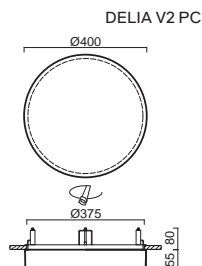

DELIA V1, V2 - PC

Montura	kovová, polovestavná
Stínidlo	opálový polykarbonát
Držení stínidla	sklápovací držáky
Uchytení svítidla	otočnými držáky
Umístění	stropní / nástěnné
Fixture	metal, semi-recessed
Shade	opal polycarbonate
Shade fixing	with folding two-step clamp holders
Luminaire	
attachment	with revolving metal holders
Installation	ceiling / wall

DELIA V1 - PC

Ø 300 mm

code	type	socket	[W]	IP	sensor
52530	IN-12KNV62/PC22	E27	40	IP44	52531

code	type	[W]	T [K]	IP	BTTO [lm]	NTTO [lm]	sensor	DALI	Corridor	EM COMB (3h)	EM+sensor
65070	LED-1L14C03KNV62/PC22 3000	14	3000	IP44	2000	1480	65071	65072		65076	65077
65073	LED-1L14B07KNV62/PC22 3000	19	3000	IP44	2590	1920	65074	65075		65078	65079
65570	LED-1L14C03KNV62/PC22 4000	14	4000	IP44	2110	1560	65571	65572		65576	65577
65573	LED-1L14B07KNV62/PC22 4000	19	4000	IP44	2700	2000	65574	65575		65578	65579
TUNABLE WHITE 2700 - 6500K											
63114	LED-1L14DT07KNV62/PC22 2700-6500	18	2700-6500	IP44	2500	1850					

DELIA V2 - PC

Ø 400 mm

code	type	socket	[W]	IP	sensor
52540	IN-22KNV83/PC23	2xE27	2x40	IP44	52541

code	type	[W]	T [K]	IP	BTTO [lm]	NTTO [lm]	sensor	DALI	Corridor	EM COMB (3h)	EM+sensor
65090	LED-1L16C07KNV83/PC23 3000	27	3000	IP44	3690	2580	65091	65092	65093	65099	65100
65094	LED-1L16B07KNV83/PC23 3000	33	3000	IP44	4850	3400	65095	65096	65097	65101	65102
65590	LED-1L16C07KNV83/PC23 4000	27	4000	IP44	3890	2720	65591	65592	65593	65599	65600
65594	LED-1L16B07KNV83/PC23 4000	33	4000	IP44	5070	3550	65595	65596	65597	65601	65602
TUNABLE WHITE 2700 - 6500K											
63115	LED-1L16DT07KNV83/PC23 2700-6500	32	2700-6500	IP44	4680	3280