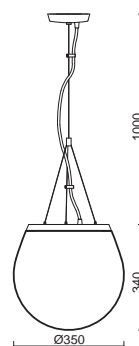

DANAE S

Ø 350 mm

Svítilno DANAE S se skládá ze dvou osvětlovacích částí (2 stínidla) a kabelového závěsu, délka 1m

Stínidlo třívrstvé opálové sklo s matovaným povrchem
Umístění stropní

The light DANAE S consists of two illuminating parts (2 shades) and cable pendant, length 1m

Shade: three-layer opal glass with matt surface
Installation ceiling

B - bílá / white, C - černá / black

Náhradní stínidlo / spare shade
DANAE S - code 20088 / 452-1
- code 20089 / 452-2

code	type	colour	[W]	T [K]	IP	BTTO [lm]	NTTO [lm]	DALI	EM COMB (3h)
63065*	LED-5L06C04/1L12C03ZS11/452/L100 2/1 B 3000	○	20+9	3000	IP40	4050	3240*		
63066*	LED-5L06C04/1L12C03ZS11/452/L100 2/1 C 3000	●	20+9	3000	IP40	4050	3240*		
63565*	LED-5L06C04/1L12C03ZS11/452/L100 2/1 B 4000	○	20+9	4000	IP40	4270	3410*		
63566*	LED-5L06C04/1L12C03ZS11/452/L100 2/1 C 4000	●	20+9	4000	IP40	4270	3410*		

* 3000K - 2380 lm + 860 lm * 4000K - 2500 lm + 910 lm

DANAE T

Ø 350 mm

Svítilno DANAE T se skládá ze skleněného stínidla a lankového závěsu, délka 1m

Stínidlo třívrstvé opálové sklo s matovaným povrchem
Umístění stropní

The light DANAE T consists of glass shade and wire pendant, length 1m

Shade: three-layer opal glass with matt surface
Installation ceiling

B - bílá / white, MS - mosaz / brass, NL - nerez leštěná / stainless steel polished, NB - nerez broušená / stainless steel brushed

Náhradní stínidlo / spare shade
code 20101