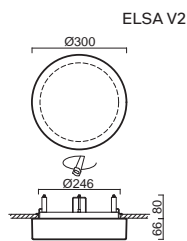

ELSA V2, V3

Montura	kovová, polovestavná
Stínidlo	třívrstvé opalové sklo s matovaným povrchem
Držení stínidla	bajonetové
Uchycení	
svítidla	otočnými držáky
Umístění	stropní / nástěnná
Fixture	metal, semi-recessed
Shade	three-layer opal glass with matt surface
Shade fixing	bayonet
Luminaire attachment	with revolving metal holders
Installation	ceiling / wall

Náhradní stínidlo / spare shade
ELSA V2 - code 20081