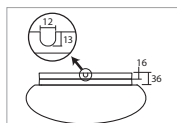

Podstavec pro boční přívod
/ base for side supply
ARAKIS 2 - code 33501
ARAKIS 3 - code 33502

ARAKIS 2

Ø 350mm