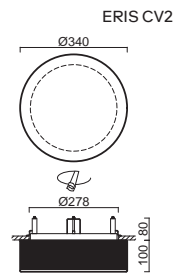

ERIS CV2, CV3

Montura	kovová, polovestavná
Stínidlo	třívrstvé opalové sklo s matovaným povrchem a malovaným dekorativním pruhem
Držení stínidla	sklapovací držáky
Uchytení svítidla	otočnými držáky
Umístění	stropní / nástěnná
Fixture	metal, semi-recessed
Shade	three-layer opal glass with matt surface and painted decorative stripe
Shade fixing	with folding two-step clamp holders
Luminaire attachment	with revolving metal holders
Installation	ceiling / wall

ERIS CV2

Ø 340mm

code	type	socket	[W]	IP	sensor
52173	IN-12KV64/412C	E27	100	IP44	52174*
52175	IN-22KV64/412C	2xE27	2x75	IP44	

*max 75W

code	type	[W]	T [K]	IP	BTTO [lm]	NTTO [lm]	sensor	DALI	Corridor	EM COMB (3h)	EM+sensor
67122	LED-1L14C03KV64/412C 3000	14	3000	IP44	2000	1000	67123	67124	67125	67126	67127
67128	LED-1L14B07KV64/412C 3000	19	3000	IP44	2590	1300	67129	67130	67131	67132	67133
67622	LED-1L14C03KV64/412C 4000	14	4000	IP44	2110	1060	67623	67624	67625	67626	67627
67628	LED-1L14B07KV64/412C 4000	19	4000	IP44	2700	1350	67629	67630	67631	67632	67633
TUNABLE WHITE 2700 - 6500K											
63124	LED-1L14DT07KV64/412C 2700-6500	18	2700-6500	IP44	2500	1250					

ERIS CV3

Ø 445mm

code	type	socket	[W]	IP	sensor
52178	IN-32KV88/413C	3xE27	3x60	IP44	52179*

*max 2x60W

code	type	[W]	T [K]	IP	BTTO [lm]	NTTO [lm]	sensor	DALI	Corridor	EM COMB (3h)	EM+sensor
67144	LED-1L16C07KV88/413C 3000	27	3000	IP44	3690	1850	67145	67146	67147	67148	
67149	LED-1L16B07KV88/413C 3000	33	3000	IP44	4850	2430	67150	67151	67152	67153	
67644	LED-1L16C07KV88/413C 4000	27	4000	IP44	3890	1950	67645	67646	67647	67648	
67649	LED-1L16B07KV88/413C 4000	33	4000	IP44	5070	2540	67650	67651	67652	67653	
TUNABLE WHITE 2700 - 6500K											
63125	LED-1L16DT07KV88/413C 2700-6500	32	2700-6500	IP44	4680	2340