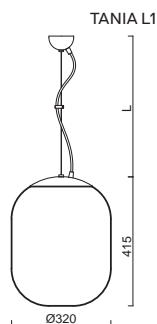

TANIA L1

Ø 320 x 415 mm

code	type	colour	socket	[W]	IP
58150	ZL11/296/L100 B	○	E27	100	IP40
58152	ZL11/296/L100 C	●	E27	100	IP40
58154	ZL11/296/L100 MS	●	E27	100	IP40
58156	ZL11/296/L100 NL	●	E27	100	IP40
58158	ZL11/296/L100 NB	●	E27	100	IP40

code	type	colour	[W]	T [K]	IP	BTTO [lm]	NTTO [lm]	DALI	EM COMB (3h)
67300	LED-5L06C06ZL11/296/L100 B 3000	○	27	3000	IP40	3900	3200	67302	
67304	LED-5L06C06ZL11/296/L100 C 3000	●	27	3000	IP40	3900	3200	67306	
67308	LED-5L06C06ZL11/296/L100 MS 3000	●	27	3000	IP40	3900	3200	67310	
67312	LED-5L06C06ZL11/296/L100 NL 3000	●	27	3000	IP40	3900	3200	67314	
67316	LED-5L06C06ZL11/296/L100 NB 3000	●	27	3000	IP40	3900	3200	67318	
67800	LED-5L06C06ZL11/296/L100 B 4000	○	27	4000	IP40	4110	3370	67802	
67804	LED-5L06C06ZL11/296/L100 C 4000	●	27	4000	IP40	4110	3370	67806	
67808	LED-5L06C06ZL11/296/L100 MS 4000	●	27	4000	IP40	4110	3370	67810	
67812	LED-5L06C06ZL11/296/L100 NL 4000	●	27	4000	IP40	4110	3370	67814	
67816	LED-5L06C06ZL11/296/L100 NB 4000	●	27	4000	IP40	4110	3370	67818	

TANIA L1 HP HIGH POWER NEW

Ø 320 x 415 mm

code	type	colour	[W]	T [K]	IP	BTTO [lm]	NTTO [lm]	DALI	EM COMB (3h)
62340	LED-5L08D08ZL11/296/L100 B 3000	○	52	3000	IP40	7990	6550	62342	
62344	LED-5L08D08ZL11/296/L100 C 3000	●	52	3000	IP40	7990	6550	62346	
62348	LED-5L08D08ZL11/296/L100 MS 3000	●	52	3000	IP40	7990	6550	62350	
62352	LED-5L08D08ZL11/296/L100 NL 3000	●	52	3000	IP40	7990	6550	62354	
62356	LED-5L08D08ZL11/296/L100 NB 3000	●	52	3000	IP40	7990	6550	62358	
62840	LED-5L08D08ZL11/296/L100 B 4000	○	52	4000	IP40	8370	6860	62842	
62844	LED-5L08D08ZL11/296/L100 C 4000	●	52	4000	IP40	8370	6860	62846	
62848	LED-5L08D08ZL11/296/L100 MS 4000	●	52	4000	IP40	8370	6860	62850	
62852	LED-5L08D08ZL11/296/L100 NL 4000	●	52	4000	IP40	8370	6860	62854	
62856	LED-5L08D08ZL11/296/L100 NB 4000	●	52	4000	IP40	8370	6860	62858