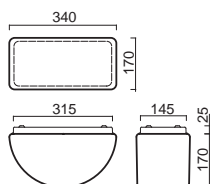

NEVA 1, 2

Montura kovová
Stínidlo třívrstvé opálové sklo s matovaným povrchem
Držení stínidla sklápovací držáky
Umístění stropní / nástěnné

Fixture metal
Shade three-layer opal glass with matt surface
Shade fixing with folding two-step clamp holders
Installation ceiling / wall

NEVA 2

NEVA 1

120x240mm

code	type	socket	[W]	IP	sensor
41609	IN-12U8/226	E27	60	IP43	

code	type	[W]	T [K]	IP	BTTO [lm]	NTTO [lm]	sensor	DALI	Corridor	EM COMB (3h)	EM+sensor
59237	LED-1L26B07U8/226 3000	8	3000	IP43	970	660					
59737	LED-1L26B07U8/226 4000	8	4000	IP43	1010	690					

NEVA 2

170x340mm

code	type	socket	[W]	IP	sensor
41615	IN-12U9/228	E27	100	IP43	46124*
41616	IN-22U9/228	2xE27	2x60	IP43	

*max 75W

code	type	[W]	T [K]	IP	BTTO [lm]	NTTO [lm]	sensor	DALI	Corridor	EM COMB (3h)	EM+sensor
59238	LED-2L27C03U9/228 3000	15	3000	IP43	2120	1630					
59738	LED-2L27C03U9/228 4000	15	4000	IP43	2240	1720