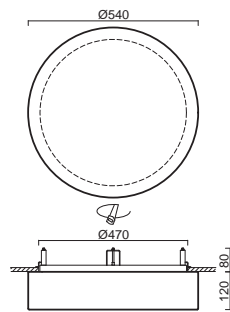

ERIS V4

Montura	kovová, polovestavná
Stínidlo	třívrstvé opálové sklo s matovaným povrchem
Držení stínidla	sklapovací držáky
Uchycení	
svítidla	otočnými držáky
Umístění	stropní / nástěnné
Fixture	metal, semi-recessed
Shade	three-layer opal glass with matt surface
Shade fixing	with folding two-step clamp holders
Luminaire attachment	with revolving metal holders
Installation	ceiling / wall

ERIS V4

Ø 540mm

code	type	socket	[W]	IP	sensor
52180	IN-32KV910/414	3xE27	3x75	IP44	

code	type	[W]	T [K]	IP	BTTO [lm]	NTTO [lm]	sensor	DALI	Corridor	EM COMB (3h)	EM+sensor
67155	LED-2L43C07KV910/414 3000	35	3000	IP44	5050	3330		67156		67157	
67158	LED-2L43C10KV910/414 3000	52	3000	IP44	7250	4790		67159		67160	
67655	LED-2L43C07KV910/414 4000	35	4000	IP44	5330	3520		67656		67657	
67658	LED-2L43C10KV910/414 4000	52	4000	IP44	7640	5040		67659		67660