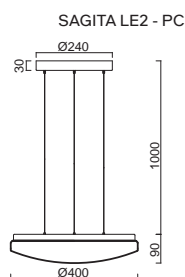

SAGITA LE2 - PC

Závěs 3 ocelová lanka, která slouží i jako přívod elektrické energie
Stínidlo opálový polykarbonát
Držení stínidla sklápovací držáky
Umístění stropní

Pendant 3 steel wires which also serve as a power supply
Shade opal polycarbonate
Shade fixing with folding two-step clamp holders
Installation ceiling