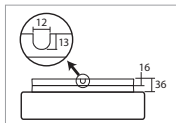

Podstavec pro boční přívod
/ base for side supply
EDNA 3 - code 33501

EDNA 3

Ø 350mm