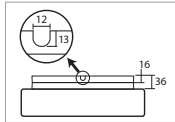

Podstavec pro boční přívod
/ base for side supply
LINA 3 - code 33501

LINA 3

320x320 mm