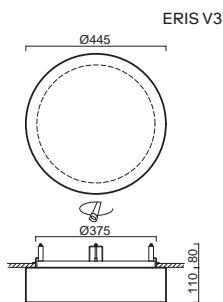

ERIS V2, V3

Montura	kovová, polovestavná
Stínidlo	třívrstvé opalové sklo s matovaným povrchem
Držení stínidla	sklapovací držáky
Uchytení	
svítidla	otočnými držáky
Umístění	stropní / nástěnná
Fixture	metal, semi-recessed
Shade	three-layer opal glass with matt surface
Shade fixing	with folding two-step clamp holders
Luminaire attachment	with revolving metal holders
Installation	ceiling / wall

ERIS V2

Ø 340mm

code	type	socket	[W]	IP	sensor
52170	IN-12KV64/412	E27	100	IP44	52171*
52172	IN-22KV64/412	2xE27	2x75	IP44	

*max 75W

code	type	[W]	T [K]	IP	BTTO [lm]	NTTO [lm]	sensor	DALI	Corridor	EM COMB (3h)	EM+sensor
67110	LED-1L14C03KV64/412 3000	14	3000	IP44	2000	1360	67111	67112	67113	67114	67115
67116	LED-1L14B07KV64/412 3000	19	3000	IP44	2590	1760	67117	67118	67119	67120	67121
67610	LED-1L14C03KV64/412 4000	14	4000	IP44	2110	1430	67611	67612	67613	67614	67615
67616	LED-1L14B07KV64/412 4000	19	4000	IP44	2700	1840	67617	67618	67619	67620	67621
TUNABLE WHITE 2700 - 6500K											
63095	LED-1L14DT07KV64/412 2700-6500	18	2700-6500	IP44	2500	1700					

ERIS V3

Ø 445mm

code	type	socket	[W]	IP	sensor
52176	IN-32KV88/413	3xE27	3x60	IP44	

code	type	[W]	T [K]	IP	BTTO [lm]	NTTO [lm]	sensor	DALI	Corridor	EM COMB (3h)	EM+sensor
67134	LED-1L16C07KV88/413 3000	27	3000	IP44	3690	2440	67135	67136	67137	67138	
67139	LED-1L16B07KV88/413 3000	33	3000	IP44	4850	3200	67140	67141	67142	67143	
67634	LED-1L16C07KV88/413 4000	27	4000	IP44	3890	2570	67635	67636	67637	67638	
67639	LED-1L16B07KV88/413 4000	33	4000	IP44	5070	3350	67640	67641	67642	67643	
TUNABLE WHITE 2700 - 6500K											
63096	LED-1L16DT07KV88/413 2700-6500	32	2700-6500	IP44	4680	3090