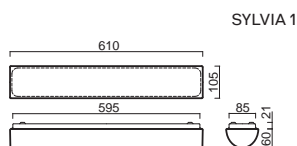

SYLVIA 1A, 1

Montura kovová
Stínidlo třívrstvé opálové sklo s matovaným povrchem
Držení stínidla sklápovací držáky
Umístění stropní / nástěnné

Fixture metal
Shade three-layer opal glass with matt surface
Shade fixing with folding two-step clamp holders
Installation ceiling / wall

Náhradní stínidlo / spare shade
SYLVIA 1A - code 20114
SYLVIA 1 - code 20074