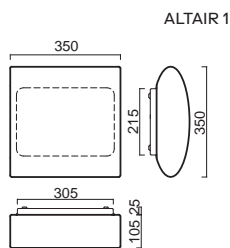

ALTAIR 1, 2

Montura kovová
Stínidlo třívrstvé opálové sklo s matovaným povrchem
Držení stínidla sklápovací držáky
Umístění stropní / nástěnné

Fixture metal
Shade three-layer opal glass with matt surface
Shade fixing with folding two-step clamp holders
Installation ceiling / wall

ALTAIR 1

350x350mm

code	type	socket	[W]	IP	sensor
44051	IN-22U20/420	2xE27	2x40	IP41	

code	type	[W]	T [K]	IP	BTTO [lm]	NTTO [lm]	sensor	DALI	Corridor	EM COMB (3h)	EM+sensor
59310	LED-1L35C07U20/420 3000	20	3000	IP41	2770	2110		59311		59312	
59810	LED-1L35C07U20/420 4000	20	4000	IP41	2920	2220		59811		59812	

ALTAIR 2

360x390mm

code	type	socket	[W]	IP	sensor
44058	IN-22U21/421	2xE27	2x40	IP41	

code	type	[W]	T [K]	IP	BTTO [lm]	NTTO [lm]	sensor	DALI	Corridor	EM COMB (3h)	EM+sensor
59313	LED-1L35C07U21/421 3000	20	3000	IP41	2770	2110		59314		59315	
59813	LED-1L35C07U21/421 4000	20	4000	IP41	2920	2220		59814		59815