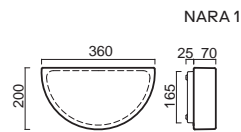

# NARA 1, 2

Montura kovová  
Stínidlo třívrstvé opálové sklo s matovaným povrchem  
Držení stínidla sklápovací držáky  
Umístění stropní / nástěnné

Fixture metal  
Shade three-layer opal glass with matt surface  
Shade fixing with folding two-step clamp holders  
Installation ceiling / wall