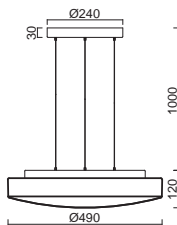

EDNA LE5

Závěs 3 ocelová lanka, která slouží i jako přívod elektrické energie
Stínidlo třívrstvé opalové sklo s matovaným povrchem
Držení stínidla sklápovací držáky
Umístění stropní

Pendant 3 steel wires which also serve as a power supply
Shade three-layer opal glass with matt surface
Shade fixing with folding two-step clamp holders
Installation ceiling