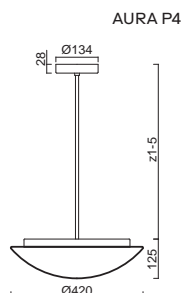

AURA P3

Ø 350 mm

code	type	colour	socket	[W]	IP
54005	IN-22ZK64/062/z5	○	2xE27	2x75	IP40

code	type	colour	[W]	T [K]	IP	BTTO [lm]	NTTO [lm]	DALI	EM COMB (3h)
60464	LED-1L14C03ZK64/062/z5 3000	○	14	3000	IP40	2000	1360		
60469	LED-1L14B07ZK64/062/z5 3000	○	19	3000	IP40	2590	1760		
60964	LED-1L14C03ZK64/062/z5 4000	○	14	4000	IP40	2110	1430		
60969	LED-1L14B07ZK64/062/z5 4000	○	19	4000	IP40	2700	1840		

AURA P4

Ø 420 mm

code	type	colour	socket	[W]	IP
54015	IN-22ZK74/072/z5	○	2xE27	2x75	IP40

code	type	colour	[W]	T [K]	IP	BTTO [lm]	NTTO [lm]	DALI	EM COMB (3h)
60474	LED-1L15C07ZK75/072/z5 3000	○	20	3000	IP40	2770	2050	60479	
60484	LED-1L15B07ZK75/072/z5 3000	○	27	3000	IP40	3880	2870	60489	
60974	LED-1L15C07ZK75/072/z5 4000	○	20	4000	IP40	2920	2160	60979	
60984	LED-1L15B07ZK75/072/z5 4000	○	27	4000	IP40	4050	3000	60989