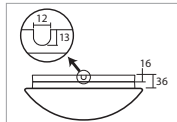

Podstavec pro boční přívod / base for side supply
code 33500
Neplatí pro IP65 / not for IP65

AURA 7

Ø 250 mm