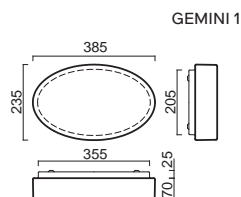

GEMINI 1, 2

Montura kovová
Stínidlo třívrstvé opálové sklo s matovaným povrchem
Držení stínidla sklápovací držáky
Umístění stropní / nástěnné

Fixture metal
Shade three-layer opal glass with matt surface
Shade fixing with folding two-step clamp holders
Installation ceiling / wall

Náhradní stínidlo / spare shade
GEMINI 1 - code 20107
GEMINI 2 - code 20108

GEMINI 1

385x235mm