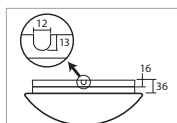

Podstavec pro boční přívod / base for side supply
code 33505
Neplatí pro IP65 / not for IP65

AURA 10

Ø 360 mm