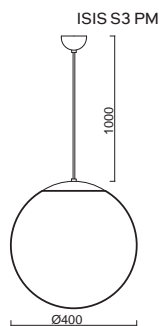

ISIS S3 - PM

Ø 400 mm

code	type	colour	socket	[W]	IP
63310	ZS11/PM3/L100 B	○	E27	75	IP40
63311	ZS11/PM3/L100 C	●	E27	75	IP40
63312	ZS11/PM3/L100 MS	●	E27	75	IP40
63313	ZS11/PM3/L100 NL	●	E27	75	IP40
63314	ZS11/PM3/L100 NB	●	E27	75	IP40

code	type	colour	[W]	T [K]	IP	BTTO [lm]	NTTO [lm]	DALI	EM COMB (1h)
64305	LED-5L06C06ZS11/PM3/L100 B 3000	○	27	3000	IP40	3900	3430	64306	64307
64308	LED-5L06C06ZS11/PM3/L100 C 3000	●	27	3000	IP40	3900	3430	64309	64310
64311	LED-5L06C06ZS11/PM3/L100 MS 3000	●	27	3000	IP40	3900	3430	64312	64313
64314	LED-5L06C06ZS11/PM3/L100 NL 3000	●	27	3000	IP40	3900	3430	64315	64316
64317	LED-5L06C06ZS11/PM3/L100 NB 3000	●	27	3000	IP40	3900	3430	64318	64319
64805	LED-5L06C06ZS11/PM3/L100 B 4000	○	27	4000	IP40	4110	3620	64806	64807
64808	LED-5L06C06ZS11/PM3/L100 C 4000	●	27	4000	IP40	4110	3620	64809	64810
64811	LED-5L06C06ZS11/PM3/L100 MS 4000	●	27	4000	IP40	4110	3620	64812	64813
64814	LED-5L06C06ZS11/PM3/L100 NL 4000	●	27	4000	IP40	4110	3620	64815	64816
64817	LED-5L06C06ZS11/PM3/L100 NB 4000	●	27	4000	IP40	4110	3620	64818	64819

ISIS S3 - PM HP HIGH POWER

Ø 400 mm

code	type	colour	[W]	T [K]	IP	BTTO [lm]	NTTO [lm]	DALI	EM COMB (3h)
64335	LED-5L08D08ZS11/PM3/L100 B 3000	○	52	3000	IP40	7990	7030	64336	72235*
64337	LED-5L08D08ZS11/PM3/L100 C 3000	●	52	3000	IP40	7990	7030	64338	72236*
64339	LED-5L08D08ZS11/PM3/L100 MS 3000	●	52	3000	IP40	7990	7030	64340	72237*
64341	LED-5L08D08ZS11/PM3/L100 NL 3000	●	52	3000	IP40	7990	7030	64342	72238*
64343	LED-5L08D08ZS11/PM3/L100 NB 3000	●	52	3000	IP40	7990	7030	64344	72239*
64835	LED-5L08D08ZS11/PM3/L100 B 4000	○	52	4000	IP40	8370	7360	64836	72735*
64837	LED-5L08D08ZS11/PM3/L100 C 4000	●	52	4000	IP40	8370	7360	64838	72736*
64839	LED-5L08D08ZS11/PM3/L100 MS 4000	●	52	4000	IP40	8370	7360	64840	72737*
64841	LED-5L08D08ZS11/PM3/L100 NL 4000	●	52	4000	IP40	8370	7360	64842	72738*
64843	LED-5L08D08ZS11/PM3/L100 NB 4000	●	52	4000	IP40	8370	7360	64844	72739*

* Baldachýn ø 240mm / Baldachin ø 240mm