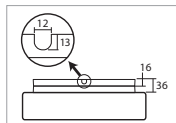

Podstavec pro boční přívod
/ base for side supply
code **33503**

ERIS 4

Ø 540mm