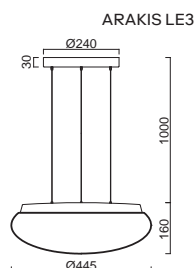

ARAKIS LE2, LE3

Závěs 3 ocelová lanka, která slouží i jako přívod elektrické energie
Stínidlo třívrstvé opálové sklo s matovaným povrchem
Držení stínidla sklápovací držáky
Umístění stropní

Pendant 3 steel wires which also serve as a power supply
Shade three-layer opal glass with matt surface
Shade fixing with folding two-step clamp holders
Installation ceiling

C - černá / black, S - stříbrná / silver

ARAKIS LE2

Ø 350mm

code	type	colour	[W]	T [K]	IP	BTTO [lm]	NTTO [lm]	DALI	EM COMB (3h)
67421	LED-1L14C03ZLE11/416/L100 S 3000	●	14	3000	IP40	2000	1480	70428	
67422	LED-1L14B07ZLE11/416/L100 S 3000	●	19	3000	IP40	2590	1920	70429	
67423	LED-1L14C03ZLE11/416/L100 C 3000	●	14	3000	IP40	2000	1480	70430	
67424	LED-1L14B07ZLE11/416/L100 C 3000	●	19	3000	IP40	2590	1920	70431	
67921	LED-1L14C03ZLE11/416/L100 S 4000	●	14	4000	IP40	2110	1560	70928	
67922	LED-1L14B07ZLE11/416/L100 S 4000	●	19	4000	IP40	2700	2000	70929	
67923	LED-1L14C03ZLE11/416/L100 C 4000	●	14	4000	IP40	2110	1560	70931	
67924	LED-1L14B07ZLE11/416/L100 C 4000	●	19	4000	IP40	2700	2000	70931	
PŘEPÍNATELNĚ / CHANGEABLE 3000K/4000K									
71367	LED-1L14C03ZLE11/416/L100 S 3/4K	●	14	3000/4000	IP40	2000/2110	1480/1560	71368	
71369	LED-1L14B07ZLE11/416/L100 S 3/4K	●	19	3000/4000	IP40	2590/2700	1920/2000	71370	
71371	LED-1L14C03ZLE11/416/L100 C 3/4K	●	14	3000/4000	IP40	2000/2110	1480/1560	71372	
71373	LED-1L14B07ZLE11/416/L100 C 3/4K	●	19	3000/4000	IP40	2590/2700	1920/2000	71374	

ARAKIS LE3

Ø 445mm

code	type	colour	[W]	T [K]	IP	BTTO [lm]	NTTO [lm]	DALI	EM COMB (3h)
67490	LED-1L16C07ZLE11/417/L100 S 3000	●	27	3000	IP40	3690	2620	67491	
67492	LED-1L16B07ZLE11/417/L100 S 3000	●	33	3000	IP40	4850	3440	67493	
67494	LED-1L16C07ZLE11/417/L100 C 3000	●	27	3000	IP40	3690	2620	67495	
67496	LED-1L16B07ZLE11/417/L100 C 3000	●	33	3000	IP40	4850	3440	67497	
67990	LED-1L16C07ZLE11/417/L100 S 4000	●	27	4000	IP40	3890	2760	67991	
67992	LED-1L16B07ZLE11/417/L100 S 4000	●	33	4000	IP40	5070	3600	67993	
67994	LED-1L16C07ZLE11/417/L100 C 4000	●	27	4000	IP40	3890	2760	67995	
67996	LED-1L16B07ZLE11/417/L100 C 4000	●	33	4000	IP40	5070	3600	67997	
PŘEPÍNATELNĚ / CHANGEABLE 3000K/4000K									
71375	LED-1L16C07ZLE11/417/L100 S 3/4K	●	27	3000/4000	IP40	3690/3890	2620/2760	71376	
71377	LED-1L16B07ZLE11/417/L100 S 3/4K	●	33	3000/4000	IP40	4850/5070	3440/3600	71378	
71379	LED-1L16C07ZLE11/417/L100 C 3/4K	●	27	3000/4000	IP40	3690/3890	2620/2760	71380	
71381	LED-1L16B07ZLE11/417/L100 C 3/4K	●	33	3000/4000	IP40	4850/5070	3440/3600	71382