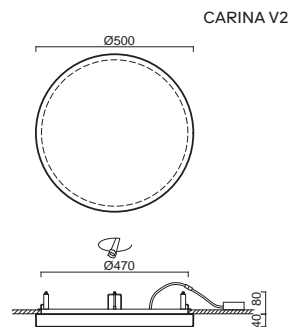

# CARINA V1, V2

Montura	kovová, polovestavná (LED driver uložen v podhledu)
Stínidlo	třívrstvé opálové sklo s matovaným povrchem
Držení stínidla	sklapovací držáky
Uchycení svítidla	otočnými držáky
Umístění	stropní / nástěnné
Fixture	metal, semi-recessed (LED driver is placed freely in the ceiling)
Shade	three-layer opal glass with matt surface
Shade fixing	with folding two-step clamp holders
Luminaire attachment	with revolving metal holders
Installation	ceiling / wall