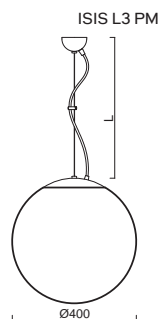

ISIS L3 - PM

Ø 400 mm

code	type	colour	socket	[W]	IP
63285	ZL11/PM3/L100 B	○	E27	75	IP40
63287	ZL11/PM3/L100 C	●	E27	75	IP40
63289	ZL11/PM3/L100 MS	●	E27	75	IP40
63291	ZL11/PM3/L100 NL	●	E27	75	IP40
63293	ZL11/PM3/L100 NB	●	E27	75	IP40

code	type	colour	[W]	T [K]	IP	BTTO [lm]	NTTO [lm]	DALI	EM COMB (1h)
64195	LED-5L06C06ZL11/PM3/L100 B 3000	○	27	3000	IP40	3900	3430	64197	64199
64201	LED-5L06C06ZL11/PM3/L100 C 3000	●	27	3000	IP40	3900	3430	64203	64205
64207	LED-5L06C06ZL11/PM3/L100 MS 3000	●	27	3000	IP40	3900	3430	64209	64211
64213	LED-5L06C06ZL11/PM3/L100 NL 3000	●	27	3000	IP40	3900	3430	64215	64217
64219	LED-5L06C06ZL11/PM3/L100 NB 3000	●	27	3000	IP40	3900	3430	64221	64223
64695	LED-5L06C06ZL11/PM3/L100 B 4000	○	27	4000	IP40	4110	3620	64697	64699
64701	LED-5L06C06ZL11/PM3/L100 C 4000	●	27	4000	IP40	4110	3620	64703	64705
64707	LED-5L06C06ZL11/PM3/L100 MS 4000	●	27	4000	IP40	4110	3620	64709	64711
64713	LED-5L06C06ZL11/PM3/L100 NL 4000	●	27	4000	IP40	4110	3620	64715	64717
64719	LED-5L06C06ZL11/PM3/L100 NB 4000	●	27	4000	IP40	4110	3620	64721	64723

ISIS L3 - PM HP HIGH POWER

Ø 400 mm

code	type	colour	[W]	T [K]	IP	BTTO [lm]	NTTO [lm]	DALI	EM COMB (3h)
64255	LED-5L08D08ZL11/PE3/L100 B 3000	○	52	3000	IP40	7990	7030	64257	72215*
64259	LED-5L08D08ZL11/PE3/L100 C 3000	●	52	3000	IP40	7990	7030	64261	72217*
64263	LED-5L08D08ZL11/PE3/L100 MS 3000	●	52	3000	IP40	7990	7030	64265	72219*
64267	LED-5L08D08ZL11/PE3/L100 NL 3000	●	52	3000	IP40	7990	7030	64269	72221*
64271	LED-5L08D08ZL11/PE3/L100 NB 3000	●	52	3000	IP40	7990	7030	64273	72223*
64755	LED-5L08D08ZL11/PE3/L100 B 4000	○	52	4000	IP40	8370	7360	64757	72715*
64759	LED-5L08D08ZL11/PE3/L100 C 4000	●	52	4000	IP40	8370	7360	64761	72717*
64763	LED-5L08D08ZL11/PE3/L100 MS 4000	●	52	4000	IP40	8370	7360	64765	72719*
64767	LED-5L08D08ZL11/PE3/L100 NL 4000	●	52	4000	IP40	8370	7360	64769	72721*
64771	LED-5L08D08ZL11/PE3/L100 NB 4000	●	52	4000	IP40	8370	7360	64773	72723*

* Baldachyn Ø 240mm / Baldachin Ø 240mm