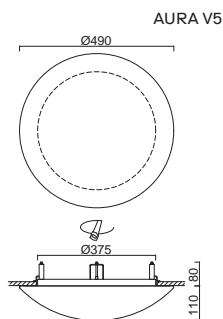

AURA V5, V9

Montura kovová, polovestavná
Stínidlo třívrstvé opálové sklo s matovaným povrchem
Držení stínidla sklápovací držáky
Uchycení svítidla otočnými držáky
Umístění stropní / nástěnné

Fixture metal, semi-recessed
Shade three-layer opal glass with matt surface
Shade fixing with folding two-step clamp holders
Luminaire attachment with revolving metal holders
Installation ceiling / wall

AURA V5

Ø 490mm

code	type	socket	[W]	IP	sensor
55338	IN-32KV86/082	3XE27	3x60	IP44	

code	type	[W]	T [K]	IP	BTTO [lm]	NTTO [lm]	sensor	DALI	Corridor	EM COMB (3h)	EM+sensor
59360	LED-1L16C07KV86/082 3000	27	3000	IP44	3690	2550	59361	59362	59363	59369	
59364	LED-1L16B07KV86/082 3000	33	3000	IP44	4850	3350	59365	59366	59367	59370	
59860	LED-1L16C07KV86/082 4000	27	4000	IP44	3890	2680	59861	59862	59863	59869	
59864	LED-1L16B07KV86/082 4000	33	4000	IP44	5070	3500	59865	59866	59867	59870	
TUNABLE WHITE 2700 - 6500K											
63093	LED-1L16DT07KV86/082 2700-6500	32	2700-6500	IP44	4680	3230					

AURA V9

Ø 590mm

code	type	socket	[W]	IP	sensor
55339	IN-32KV98/084	3XE27	3x75	IP44	

code	type	[W]	T [K]	IP	BTTO [lm]	NTTO [lm]	sensor	DALI	Corridor	EM COMB (3h)	EM+sensor
59371	LED-2L43C07KV98/084 3000	35	3000	IP44	5050	3490		59372		59377	
59374	LED-2L43C10KV98/084 3000	52	3000	IP44	7250	5000		59375		59378	
59871	LED-2L43C07KV98/084 4000	35	4000	IP44	5330	3680		59872		59877	
59874	LED-2L43C10KV98/084 4000	52	4000	IP44	7640	5270		59875		59878