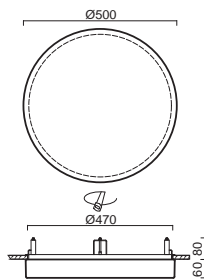

# DELIA V3 - PMMA

Montura	kovová, polovestavná
Stínidlo	opálový polymethylmetakrylát - PMMA
Držení stínidla	sklápovací držáky
Uchytení svítidla	otočnými držáky
Umístění	stropní / nástěnné
Fixture	metal
Shade	opal polymethylmethacrylate - PMMA
Shade fixing	with folding two-step clamp holders
Luminaire	
attachment	with revolving metal holders
Installation	ceiling / wall