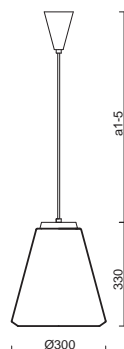

code	type	colour	[W]	T [K]	IP	BTTO [lm]	NTTO [lm]	DALI	EM COMB (3h)
63074	LED-5L06C04Z11/457/a5 B 3000	○	20	3000	IP40	2970	2380		
63075	LED-5L06C04Z11/457/a5 C 3000	●	20	3000	IP40	2970	2380		
63076	LED-5L06C04Z11/457/a5 S 3000	●	20	3000	IP40	2970	2380		
63574	LED-5L06C04Z11/457/a5 B 4000	○	20	4000	IP40	3130	2500		
63575	LED-5L06C04Z11/457/a5 C 4000	●	20	4000	IP40	3130	2500		
63576	LED-5L06C04Z11/457/a5 S 4000	●	20	4000	IP40	3130	2500