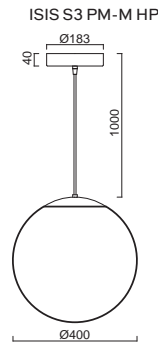

ISIS S3 - PM-M MATT

Ø 400 mm

code	type	colour	socket	[W]	IP
63810	ZS11/PM3M/L100 B	○	E27	75	IP40
63811	ZS11/PM3M/L100 C	●	E27	75	IP40
63812	ZS11/PM3M/L100 MS	●	E27	75	IP40
63813	ZS11/PM3M/L100 NL	●	E27	75	IP40
63814	ZS11/PM3M/L100 NB	●	E27	75	IP40

code	type	colour	[W]	T [K]	IP	BTTO [lm]	NTTO [lm]	DALI	EM COMB (1h)
70305	LED-5L06C06ZS11/PM3M/L100 B 3000	○	27	3000	IP40	3900	3430	70306	70307
70308	LED-5L06C06ZS11/PM3M/L100 C 3000	●	27	3000	IP40	3900	3430	70309	70310
70311	LED-5L06C06ZS11/PM3M/L100 MS 3000	●	27	3000	IP40	3900	3430	70312	70313
70314	LED-5L06C06ZS11/PM3M/L100 NL 3000	●	27	3000	IP40	3900	3430	70315	70316
70317	LED-5L06C06ZS11/PM3M/L100 NB 3000	●	27	3000	IP40	3900	3430	70318	70319
70805	LED-5L06C06ZS11/PM3M/L100 B 4000	○	27	4000	IP40	4110	3620	70806	70807
70808	LED-5L06C06ZS11/PM3M/L100 C 4000	●	27	4000	IP40	4110	3620	70809	70810
70811	LED-5L06C06ZS11/PM3M/L100 MS 4000	●	27	4000	IP40	4110	3620	70812	70813
70814	LED-5L06C06ZS11/PM3M/L100 NL 4000	●	27	4000	IP40	4110	3620	70815	70816
70817	LED-5L06C06ZS11/PM3M/L100 NB 4000	●	27	4000	IP40	4110	3620	70818	70819

ISIS S3 - PM-M HP MATT HIGH POWER

Ø 400 mm

code	type	colour	[W]	T [K]	IP	BTTO [lm]	NTTO [lm]	DALI	EM COMB (3h)
70335	LED-5L08D08ZS11/PM3M/L100 B 3000	○	52	3000	IP40	7990	7030	70336	72265*
70337	LED-5L08D08ZS11/PM3M/L100 C 3000	●	52	3000	IP40	7990	7030	70338	72266*
70339	LED-5L08D08ZS11/PM3M/L100 MS 3000	●	52	3000	IP40	7990	7030	70340	72267*
70341	LED-5L08D08ZS11/PM3M/L100 NL 3000	●	52	3000	IP40	7990	7030	70342	72268*
70343	LED-5L08D08ZS11/PM3M/L100 NB 3000	●	52	3000	IP40	7990	7030	70344	72269*
70835	LED-5L08D08ZS11/PM3M/L100 B 4000	○	52	4000	IP40	8370	7360	70836	72765*
70837	LED-5L08D08ZS11/PM3M/L100 C 4000	●	52	4000	IP40	8370	7360	70838	72766*
70839	LED-5L08D08ZS11/PM3M/L100 MS 4000	●	52	4000	IP40	8370	7360	70840	72767*
70841	LED-5L08D08ZS11/PM3M/L100 NL 4000	●	52	4000	IP40	8370	7360	70842	72768*
70843	LED-5L08D08ZS11/PM3M/L100 NB 4000	●	52	4000	IP40	8370	7360	70844	72769*

* Baldachýn ø 240mm / Baldachin ø 240mm