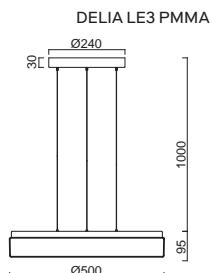

DELIA LE2, LE3 - PMMA

Závěs 3 ocelová lanka, která slouží i jako přívod elektrické energie
Stínidlo opálový polymethylmetakrylát - PMMA
Držení stínidla sklápovací držáky
Umístění stropní

Pendant 3 steel wires which also serve as a power supply
Shade opal polymethylmetacrylate - PMMA
Shade fixing with folding two-step clamp holders
Installation ceiling

B - bílá / white

Náhradní stínidlo / spare shade
DELIA LE2 - code 20521
DELIA LE3 - code 20523

Dekorativní pás / decorative stripe
více informací/more details:
www.osmont.cz

DELIA LE2 - PMMA

Ø 400 mm

code	type	colour	[W]	T [K]	IP	BTTO [lm]	NTTO [lm]	DALI	EM COMB (3h)
68024	LED-1L16C07ZLE11/PM23/L100 3000	○	27	3000	IP40	3690	2580	68025	
68026	LED-1L16B07ZLE11/PM23/L100 3000	○	33	3000	IP40	4850	3400	68027	
68524	LED-1L16C07ZLE11/PM23/L100 4000	○	27	4000	IP40	3890	2720	68525	
68526	LED-1L16B07ZLE11/PM23/L100 4000	○	33	4000	IP40	5070	3550	68527	

DELIA LE3 - PMMA

Ø 500 mm

code	type	colour	[W]	T [K]	IP	BTTO [lm]	NTTO [lm]	DALI	EM COMB (3h)
68028	LED-1L20C07ZLE11/PM24/L100 3000	○	33	3000	IP40	4750	3490	68029	
68030	LED-1L20C10ZLE11/PM24/L100 3000	○	46	3000	IP40	6540	4320	68031	
68528	LED-1L20C07ZLE11/PM24/L100 4000	○	33	4000	IP40	5010	3520	68529	
68530	LED-1L20C10ZLE11/PM24/L100 4000	○	46	4000	IP40	6890	4550	68531