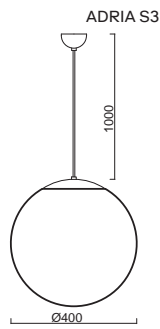

ADRIA S3

Ø 400 mm

code	type	colour	socket	[W]	IP
53016	ZS11/096/L100 B	○	E27	150	IP40
52953	ZS11/096/L100 C	●	E27	150	IP40
53022	ZS11/096/L100 MS	●	E27	150	IP40
53028	ZS11/096/L100 NL	●	E27	150	IP40
53034	ZS11/096/L100 NB	●	E27	150	IP40

code	type	colour	[W]	T [K]	IP	BTTO [lm]	NTTO [lm]	DALI	EM COMB (1h)
60342	LED-5L06C06ZS11/096/L100 B 3000	○	27	3000	IP40	3900	3430	60343	68340
61343	LED-5L06C06ZS11/096/L100 C 3000	●	27	3000	IP40	3900	3430	61344	68341
60345	LED-5L06C06ZS11/096/L100 MS 3000	●	27	3000	IP40	3900	3430	60346	68342
60348	LED-5L06C06ZS11/096/L100 NL 3000	●	27	3000	IP40	3900	3430	60349	68343
60351	LED-5L06C06ZS11/096/L100 NB 3000	●	27	3000	IP40	3900	3430	60352	68344
60842	LED-5L06C06ZS11/096/L100 B 4000	○	27	4000	IP40	4110	3620	60843	68840
61843	LED-5L06C06ZS11/096/L100 C 4000	●	27	4000	IP40	4110	3620	61844	68841
60845	LED-5L06C06ZS11/096/L100 MS 4000	●	27	4000	IP40	4110	3620	60846	68842
60848	LED-5L06C06ZS11/096/L100 NL 4000	●	27	4000	IP40	4110	3620	60849	68843
60851	LED-5L06C06ZS11/096/L100 NB 4000	●	27	4000	IP40	4110	3620	60852	68844

ADRIA S3 HP HIGH POWER NEW

Ø 400 mm

code	type	colour	[W]	T [K]	IP	BTTO [lm]	NTTO [lm]	DALI	EM COMB (3h)
62210	LED-5L08D08ZS11/096/L100 B 3000	○	52	3000	IP40	7990	7030	62211	72105*
62212	LED-5L08D08ZS11/096/L100 C 3000	●	52	3000	IP40	7990	7030	62213	72106*
62214	LED-5L08D08ZS11/096/L100 MS 3000	●	52	3000	IP40	7990	7030	62215	72107*
62216	LED-5L08D08ZS11/096/L100 NL 3000	●	52	3000	IP40	7990	7030	62217	72108*
62218	LED-5L08D08ZS11/096/L100 NB 3000	●	52	3000	IP40	7990	7030	62219	72109*
62710	LED-5L08D08ZS11/096/L100 B 4000	○	52	4000	IP40	8370	7360	62711	72605*
62712	LED-5L08D08ZS11/096/L100 C 4000	●	52	4000	IP40	8370	7360	62713	72606*
62714	LED-5L08D08ZS11/096/L100 MS 4000	●	52	4000	IP40	8370	7360	62715	72607*
62716	LED-5L08D08ZS11/096/L100 NL 4000	●	52	4000	IP40	8370	7360	62717	72608*
62718	LED-5L08D08ZS11/096/L100 NB 4000	●	52	4000	IP40	8370	7360	62719	72609*

* Baldachyn ø 240mm / Baldachin ø 240mm