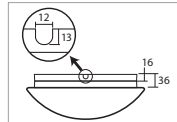

Podstavec pro boční přívod
/ base for side supply
AURA 5 - code 33502
AURA 9 - code 33503

AURA 5

Ø 490mm