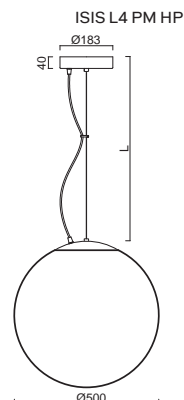

ISIS L4 - PM

Ø 500mm

code	type	colour	socket	[W]	IP
63295	ZL11/PM4/L100 B	○	E27	100	IP40
63297	ZL11/PM4/L100 C	●	E27	100	IP40
63299	ZL11/PM4/L100 MS	●	E27	100	IP40
63301	ZL11/PM4/L100 NL	●	E27	100	IP40
63303	ZL11/PM4/L100 NB	●	E27	100	IP40

code	type	colour	[W]	T [K]	IP	BTTO [lm]	NTTO [lm]	DALI	EM COMB (3h)
64225	LED-5L07C09ZL11/PM4/L100 B 3000	○	41	3000	IP40	5880	5170	64227	64229
64231	LED-5L07C09ZL11/PM4/L100 C 3000	●	41	3000	IP40	5880	5170	64233	64235
64237	LED-5L07C09ZL11/PM4/L100 MS 3000	●	41	3000	IP40	5880	5170	64239	64241
64243	LED-5L07C09ZL11/PM4/L100 NL 3000	●	41	3000	IP40	5880	5170	64245	64247
64249	LED-5L07C09ZL11/PM4/L100 NB 3000	●	41	3000	IP40	5880	5170	64251	64253
64725	LED-5L07C09ZL11/PM4/L100 B 4000	○	41	4000	IP40	6200	5450	64727	64729
64731	LED-5L07C09ZL11/PM4/L100 C 4000	●	41	4000	IP40	6200	5450	64733	64735
64737	LED-5L07C09ZL11/PM4/L100 MS 4000	●	41	4000	IP40	6200	5450	64739	64741
64743	LED-5L07C09ZL11/PM4/L100 NL 4000	●	41	4000	IP40	6200	5450	64745	64747
64749	LED-5L07C09ZL11/PM4/L100 NB 4000	●	41	4000	IP40	6200	5450	64751	64753

ISIS L4 - PM HP HIGH POWER

Ø 500mm

code	type	colour	[W]	T [K]	IP	BTTO [lm]	NTTO [lm]	DALI	EM COMB (3h)
64275	LED-5L08D09ZL11/PM4/L100 B 3000	○	58	3000	IP40	8880	7810	64277	72225*
64279	LED-5L08D09ZL11/PM4/L100 C 3000	●	58	3000	IP40	8880	7810	64281	72227*
64283	LED-5L08D09ZL11/PM4/L100 MS 3000	●	58	3000	IP40	8880	7810	64285	72229*
64287	LED-5L08D09ZL11/PM4/L100 NL 3000	●	58	3000	IP40	8880	7810	64289	72231*
64291	LED-5L08D09ZL11/PM4/L100 NB 3000	●	58	3000	IP40	8880	7810	64293	72233*
64775	LED-5L08D09ZL11/PM4/L100 B 4000	○	58	4000	IP40	9290	8180	64777	72725*
64779	LED-5L08D09ZL11/PM4/L100 C 4000	●	58	4000	IP40	9290	8180	64781	72727*
64783	LED-5L08D09ZL11/PM4/L100 MS 4000	●	58	4000	IP40	9290	8180	64785	72729*
64787	LED-5L08D09ZL11/PM4/L100 NL 4000	●	58	4000	IP40	9290	8180	64789	72731*
64791	LED-5L08D09ZL11/PM4/L100 NB 4000	●	58	4000	IP40	9290	8180	64793	72733*

* Baldachýn ø 240mm / Baldachin ø 240mm