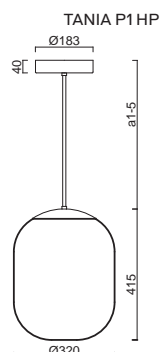

TANIA P1

Ø 320 x 415 mm

code	type	colour	socket	[W]	IP
58104	Z11/296/a5 B	○	E27	150	IP40
58109	Z11/296/a5 C	●	E27	150	IP40
58114	Z11/296/a5 MS	●	E27	150	IP40
58119	Z11/296/a5 NL	●	E27	150	IP40
58124	Z11/296/a5 NB	●	E27	150	IP40

code	type	colour	[W]	T [K]	IP	BTTO [lm]	NTTO [lm]	DALI	EM COMB (3h)
66394	LED-5L06C06Z11/296/a5 B 3000	○	27	3000	IP40	3900	3200	66399	
66404	LED-5L06C06Z11/296/a5 C 3000	●	27	3000	IP40	3900	3200	66409	
66414	LED-5L06C06Z11/296/a5 MS 3000	●	27	3000	IP40	3900	3200	66419	
66424	LED-5L06C06Z11/296/a5 NL 3000	●	27	3000	IP40	3900	3200	66429	
66434	LED-5L06C06Z11/296/a5 NB 3000	●	27	3000	IP40	3900	3200	66439	
66894	LED-5L06C06Z11/296/a5 B 4000	○	27	4000	IP40	4110	3370	66899	
66904	LED-5L06C06Z11/296/a5 C 4000	●	27	4000	IP40	4110	3370	66909	
66914	LED-5L06C06Z11/296/a5 MS 4000	●	27	4000	IP40	4110	3370	66919	
66924	LED-5L06C06Z11/296/a5 NL 4000	●	27	4000	IP40	4110	3370	66929	
66934	LED-5L06C06Z11/296/a5 NB 4000	●	27	4000	IP40	4110	3370	66939	

TANIA P1 HP HIGH POWER NEW

Ø 320 x 415 mm

code	type	colour	[W]	T [K]	IP	BTTO [lm]	NTTO [lm]	DALI	EM COMB (3h)
62244	LED-5L08D08Z11/296/a5 B 3000	○	52	3000	IP40	7990	6550	62249	
62254	LED-5L08D08Z11/296/a5 C 3000	●	52	3000	IP40	7990	6550	62259	
62264	LED-5L08D08Z11/296/a5 MS 3000	●	52	3000	IP40	7990	6550	62269	
62274	LED-5L08D08Z11/296/a5 NL 3000	●	52	3000	IP40	7990	6550	62279	
62284	LED-5L08D08Z11/296/a5 NB 3000	●	52	3000	IP40	7990	6550	62289	
62744	LED-5L08D08Z11/296/a5 B 4000	○	52	4000	IP40	8370	6860	62749	
62754	LED-5L08D08Z11/296/a5 C 4000	●	52	4000	IP40	8370	6860	62759	
62764	LED-5L08D08Z11/296/a5 MS 4000	●	52	4000	IP40	8370	6860	62769	
62774	LED-5L08D08Z11/296/a5 NL 4000	●	52	4000	IP40	8370	6860	62779	
62784	LED-5L08D08Z11/296/a5 NB 4000	●	52	4000	IP40	8370	6860	62789