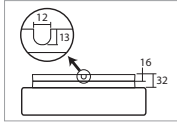

Podstavec pro boční přívod / base for side supply
DELIA 1 PMMA - code 33501
DELIA 2 PMMA - code 33502