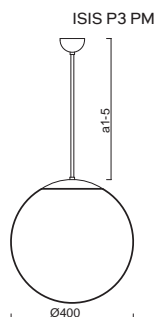

ISIS P3 - PM

Ø 400 mm

code	type	colour	socket	[W]	IP
63229	Z11/PM3/a5 B	○	E27	75	IP40
63234	Z11/PM3/a5 C	●	E27	75	IP40
63239	Z11/PM3/a5 MS	●	E27	75	IP40
63244	Z11/PM3/a5 NL	●	E27	75	IP40
63249	Z11/PM3/a5 NB	●	E27	75	IP40

code	type	colour	[W]	T [K]	IP	BTTO [mm]	NTTO [mm]	DALI	EM COMB (1h)
63404	LED-5L06C06Z11/PM3/a5 B 3000	○	27	3000	IP40	3900	3430	63409	63414
63419	LED-5L06C06Z11/PM3/a5 C 3000	●	27	3000	IP40	3900	3430	63424	63429
63434	LED-5L06C06Z11/PM3/a5 MS 3000	●	27	3000	IP40	3900	3430	63439	63444
63449	LED-5L06C06Z11/PM3/a5 NL 3000	●	27	3000	IP40	3900	3430	63454	63459
63464	LED-5L06C06Z11/PM3/a5 NB 3000	●	27	3000	IP40	3900	3430	63469	63474
63904	LED-5L06C06Z11/PM3/a5 B 4000	○	27	4000	IP40	4110	3620	63909	63914
63919	LED-5L06C06Z11/PM3/a5 C 4000	●	27	4000	IP40	4110	3620	63924	63929
63934	LED-5L06C06Z11/PM3/a5 MS 4000	●	27	4000	IP40	4110	3620	63939	63944
63949	LED-5L06C06Z11/PM3/a5 NL 4000	●	27	4000	IP40	4110	3620	63954	63959
63964	LED-5L06C06Z11/PM3/a5 NB 4000	●	27	4000	IP40	4110	3620	63969	63974

ISIS P3 - PM HP HIGH POWER

Ø 400 mm

code	type	colour	[W]	T [K]	IP	BTTO [mm]	NTTO [mm]	DALI	EM COMB (3h)
64079	LED-5L08D08Z11/PM3/a5 B 3000	○	52	3000	IP40	7990	7030	64084	72119*
64089	LED-5L08D08Z11/PM3/a5 C 3000	●	52	3000	IP40	7990	7030	64094	72124*
64099	LED-5L08D08Z11/PM3/a5 MS 3000	●	52	3000	IP40	7990	7030	64104	72129*
64109	LED-5L08D08Z11/PM3/a5 NL 3000	●	52	3000	IP40	7990	7030	64114	72134*
64119	LED-5L08D08Z11/PM3/a5 NB 3000	●	52	3000	IP40	7990	7030	64124	72139*
64579	LED-5L08D08Z11/PM3/a5 B 4000	○	52	4000	IP40	8370	7360	64584	72619*
64589	LED-5L08D08Z11/PM3/a5 C 4000	●	52	4000	IP40	8370	7360	64594	72624*
64599	LED-5L08D08Z11/PM3/a5 MS 4000	●	52	4000	IP40	8370	7360	64604	72629*
64609	LED-5L08D08Z11/PM3/a5 NL 4000	●	52	4000	IP40	8370	7360	64614	72634*
64619	LED-5L08D08Z11/PM3/a5 NB 4000	●	52	4000	IP40	8370	7360	64624	72639*

* Baldachyn Ø 240mm / Baldachin Ø 240mm