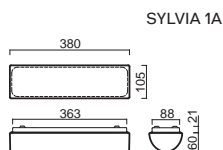

SYLVIA 1A, 1

Montura kovová
Stínidlo třívrstvé opálové sklo s matovaným povrchem
Držení stínidla sklápovací držáky
Umístění stropní / nástěnné

Fixture metal
Shade three-layer opal glass with matt surface
Shade fixing with folding two-step clamp holders
Installation ceiling / wall

Náhradní stínidlo / spare shade
SYLVIA 1A - code 20114
SYLVIA 1 - code 20074