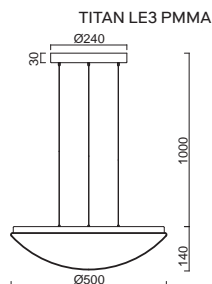

TITAN LE2, LE3 - PMMA

Závěs 3 ocelová lanka, která slouží i jako přívod elektrické energie
Stínidlo opálový polymethylmetakrylát - PMMA
Držení stínidla sklápovací držáky
Umístění stropní

Pendant 3 steel wires which also serve as a power supply
Shade opal polymethylmetacrylate - PMMA
Shade fixing with folding two-step clamp holders
Installation ceiling

B - bílá / white

Náhradní stínidlo / spare shade
TITAN LE2 - code 20508
TITAN LE3 - code 20509

TITAN LE2 - PMMA

Ø 400 mm

code	type	colour	[W]	T [K]	IP	BTTO [lm]	NTTO [lm]	DALI	EM COMB (3h)
68008	LED-1L16C07ZLE11/PM08/L100 3000	○	27	3000	IP40	3690	2550	68009	
68010	LED-1L16B07ZLE11/PM08/L100 3000	○	33	3000	IP40	4850	3350	68011	
68508	LED-1L16C07ZLE11/PM08/L100 4000	○	27	4000	IP40	3890	2680	68509	
68510	LED-1L16B07ZLE11/PM08/L100 4000	○	33	4000	IP40	5070	3500	68511	

TITAN LE3 - PMMA

Ø 500 mm

code	type	colour	[W]	T [K]	IP	BTTO [lm]	NTTO [lm]	DALI	EM COMB (3h)
68012	LED-2L43C07ZLE11/PM09/L100 3000	○	35	3000	IP40	5050	3490	68013	
68014	LED-2L43C09ZLE11/PM09/L100 3000	○	47	3000	IP40	6620	4570	68015	
68512	LED-2L43C07ZLE11/PM09/L100 4000	○	35	4000	IP40	5330	3680	68513	
68514	LED-2L43C09ZLE11/PM09/L100 4000	○	47	4000	IP40	6980	4820	68515