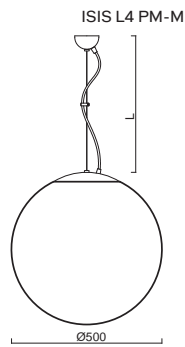

ISIS L4 - PM-M MATT

Ø 500mm

code	type	colour	socket	[W]	IP
63795	ZL11/PM4M/L100 B	○	E27	100	IP40
63797	ZL11/PM4M/L100 C	●	E27	100	IP40
63799	ZL11/PM4M/L100 MS	●	E27	100	IP40
63801	ZL11/PM4M/L100 NL	●	E27	100	IP40
63803	ZL11/PM4M/L100 NB	●	E27	100	IP40

code	type	colour	[W]	T [K]	IP	BTTO [lm]	NTTO [lm]	DALI	EM COMB (3h)
70225	LED-5L07C09ZL11/PM4M/L100 B 3000	○	41	3000	IP40	5880	5170	70227	70229
70231	LED-5L07C09ZL11/PM4M/L100 C 3000	●	41	3000	IP40	5880	5170	70233	70235
70237	LED-5L07C09ZL11/PM4M/L100 MS 3000	●	41	3000	IP40	5880	5170	70239	70241
70243	LED-5L07C09ZL11/PM4M/L100 NL 3000	●	41	3000	IP40	5880	5170	70245	70247
70249	LED-5L07C09ZL11/PM4M/L100 NB 3000	●	41	3000	IP40	5880	5170	70251	70253
70255	LED-5L07C09ZL11/PM4M/L100 B 4000	○	41	4000	IP40	6200	5450	70257	70259
70261	LED-5L07C09ZL11/PM4M/L100 C 4000	●	41	4000	IP40	6200	5450	70263	70265
70267	LED-5L07C09ZL11/PM4M/L100 MS 4000	●	41	4000	IP40	6200	5450	70269	70271
70273	LED-5L07C09ZL11/PM4M/L100 NL 4000	●	41	4000	IP40	6200	5450	70275	70277
70279	LED-5L07C09ZL11/PM4M/L100 NB 4000	●	41	4000	IP40	6200	5450	70281	70283

ISIS L4 - PM-M HP MATT HIGH POWER

Ø 500mm

code	type	colour	[W]	T [K]	IP	BTTO [lm]	NTTO [lm]	DALI	EM COMB (3h)
70275	LED-5L08D09ZL11/PM4M/L100 B 3000	○	58	3000	IP40	8880	7810	70277	72255*
70279	LED-5L08D09ZL11/PM4M/L100 C 3000	●	58	3000	IP40	8880	7810	70281	72257*
70283	LED-5L08D09ZL11/PM4M/L100 MS 3000	●	58	3000	IP40	8880	7810	70285	72259*
70287	LED-5L08D09ZL11/PM4M/L100 NL 3000	●	58	3000	IP40	8880	7810	70289	72261*
70291	LED-5L08D09ZL11/PM4M/L100 NB 3000	●	58	3000	IP40	8880	7810	70293	72263*
70775	LED-5L08D09ZL11/PM4M/L100 B 4000	○	58	4000	IP40	9290	8180	70777	72755*
70779	LED-5L08D09ZL11/PM4M/L100 C 4000	●	58	4000	IP40	9290	8180	70781	72757*
70783	LED-5L08D09ZL11/PM4M/L100 MS 4000	●	58	4000	IP40	9290	8180	70785	72759*
70787	LED-5L08D09ZL11/PM4M/L100 NL 4000	●	58	4000	IP40	9290	8180	70789	72761*
70791	LED-5L08D09ZL11/PM4M/L100 NB 4000	●	58	4000	IP40	9290	8180	70793	72763*

* Baldachyn Ø 240mm / Baldachin Ø 240mm