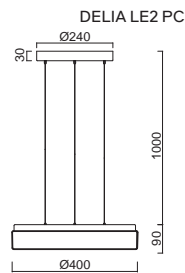

DELIA LE2, LE3 - PC

Závěs 3 ocelová lanka, která slouží i jako přívod elektrické energie
Stínidlo opálový polykarbonát
Držení stínidla sklápovací držáky
Umístění stropní

Pendant 3 steel wires which also serve as a power supply
Shade opal polycarbonate
Shade fixing with folding two-step clamp holders
Installation ceiling