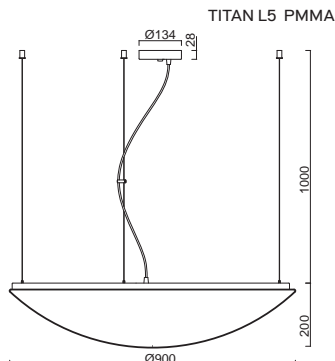

TITAN L4, L5 - PMMA

Závěs lankový, délka 1m
Stínidlo opálový polymethylmetakrylát - PMMA
Držení stínidla sklápovací držáky
Umístění stropní

Pendant wire, length 1m
Shade opal polymethylmetacrylate - PMMA
Shade fixing with folding two-step clamp holders
Installation ceiling

B - bílá / white

Náhradní stínidlo / spare shade
TITAN L4 - code 20515
TITAN L5 - code 20516

TITAN L4 - PMMA

Ø 650 mm

code	type	colour	socket	[W]	IP
52035	IN-42ZL11/PM10/L100	○	4xE27	4x40	IP40

code	type	colour	[W]	T [K]	IP	BTTO [lm]	NTTO [lm]	DALI	EM COMB (3h)
66345	LED-6L51B07ZL11/PM10/L100 3000	○	64	3000	IP40	10210	6740	66346	
66348	LED-6L51B09ZL11/PM10/L100 3000	○	89	3000	IP40	13440	8870	66349	
66845	LED-6L51B07ZL11/PM10/L100 4000	○	64	4000	IP40	10670	7040	66846	
66848	LED-6L51B09ZL11/PM10/L100 4000	○	89	4000	IP40	14040	9270	66849	

TITAN L5 - PMMA

Ø 900 mm

code	type	colour	socket	[W]	IP
52040	IN-62ZL11/PM11/L100	○	6xE27	6x40	IP40

code	type	colour	[W]	T [K]	IP	BTTO [lm]	NTTO [lm]	DALI	EM COMB (3h)
66351	LED-9L52B07ZL11/PM11/L100 3000	○	98	3000	IP40	15310	10720	66352	
66354	LED-9L52B10ZL11/PM11/L100 3000	○	150	3000	IP40	22180	15530	66355	
66851	LED-9L52B07ZL11/PM11/L100 4000	○	98	4000	IP40	16000	11200	66852	
66854	LED-9L52B10ZL11/PM11/L100 4000	○	150	4000	IP40	23170	16220	66855