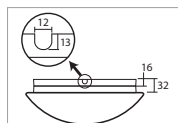

TITAN 2 - PC

Ø 400 mm