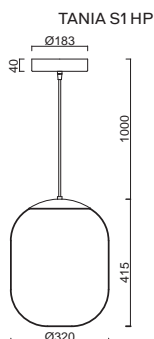

TANIA S1

Ø 320 x 415 mm

code	type	colour	socket	[W]	IP
58171	ZS11/296/L100 B	○	E27	100	IP40
58172	ZS11/296/L100 C	●	E27	100	IP40
58173	ZS11/296/L100 MS	●	E27	100	IP40
58174	ZS11/296/L100 NL	●	E27	100	IP40
58175	ZS11/296/L100 NB	●	E27	100	IP40

code	type	colour	[W]	T [K]	IP	BTTO [lm]	NTTO [lm]	DALI	EM COMB (3h)
67350	LED-5L06C06ZS11/296/L100 B 3000	○	27	3000	IP40	3900	3200	67351	
67352	LED-5L06C06ZS11/296/L100 C 3000	●	27	3000	IP40	3900	3200	67353	
67354	LED-5L06C06ZS11/296/L100 MS 3000	●	27	3000	IP40	3900	3200	67355	
67356	LED-5L06C06ZS11/296/L100 NL 3000	●	27	3000	IP40	3900	3200	67357	
67358	LED-5L06C06ZS11/296/L100 NB 3000	●	27	3000	IP40	3900	3200	67359	
67850	LED-5L06C06ZS11/296/L100 B 4000	○	27	4000	IP40	4110	3370	67851	
67852	LED-5L06C06ZS11/296/L100 C 4000	●	27	4000	IP40	4110	3370	67853	
67854	LED-5L06C06ZS11/296/L100 MS 4000	●	27	4000	IP40	4110	3370	67855	
67856	LED-5L06C06ZS11/296/L100 NL 4000	●	27	4000	IP40	4110	3370	67857	
67858	LED-5L06C06ZS11/296/L100 NB 4000	●	27	4000	IP40	4110	3370	67859	

TANIA S1 HP HIGH POWER NEW

Ø 320 x 415 mm

code	type	colour	[W]	T [K]	IP	BTTO [lm]	NTTO [lm]	DALI	EM COMB (3h)
62380	LED-5L08D08ZS11/296/L100 B 3000	○	52	3000	IP40	7990	6550	62381	
62382	LED-5L08D08ZS11/296/L100 C 3000	●	52	3000	IP40	7990	6550	62383	
62384	LED-5L08D08ZS11/296/L100 MS 3000	●	52	3000	IP40	7990	6550	62385	
62386	LED-5L08D08ZS11/296/L100 NL 3000	●	52	3000	IP40	7990	6550	62387	
62388	LED-5L08D08ZS11/296/L100 NB 3000	●	52	3000	IP40	7990	6550	62389	
62880	LED-5L08D08ZS11/296/L100 B 4000	○	52	4000	IP40	8370	6860	62881	
62882	LED-5L08D08ZS11/296/L100 C 4000	●	52	4000	IP40	8370	6860	62883	
62884	LED-5L08D08ZS11/296/L100 MS 4000	●	52	4000	IP40	8370	6860	62885	
62886	LED-5L08D08ZS11/296/L100 NL 4000	●	52	4000	IP40	8370	6860	62887	
62888	LED-5L08D08ZS11/296/L100 NB 4000	●	52	4000	IP40	8370	6860	62889