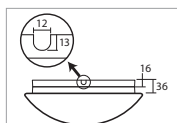

Podstavec pro boční přívod / base for side supply
code 33504
Neplatí pro IP65 / not for IP65

AURA 8

Ø 300 mm