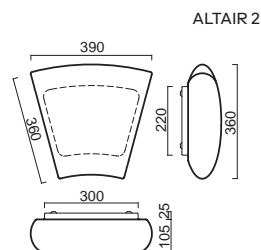

ALTAIR 1, 2

Montura kovová
Stínidlo třívrstvé opálové sklo s matovaným povrchem
Držení stínidla sklápovací držáky
Umístění stropní / nástěnné

Fixture metal
Shade three-layer opal glass with matt surface
Shade fixing with folding two-step clamp holders
Installation ceiling / wall

ALTAIR 1

350x350mm

code	type	socket	[W]	IP	sensor
44051	IN-22U20/420	2xE27	2x40	IP41	

code	type	[W]	T [K]	IP	BTTO [lm]	NTTO [lm]	sensor	DALI	Corridor	EM COMB (3h)	EM+sensor
59310	LED-1L35C07U20/420 3000	20	3000	IP41	2770	2110		59311		59312	
59810	LED-1L35C07U20/420 4000	20	4000	IP41	2920	2220		59811		59812	

ALTAIR 2

360x390mm

code	type	socket	[W]	IP	sensor
44058	IN-22U21/421	2xE27	2x40	IP41	

code	type	[W]	T [K]	IP	BTTO [lm]	NTTO [lm]	sensor	DALI	Corridor	EM COMB (3h)	EM+sensor
59313	LED-1L35C07U21/421 3000	20	3000	IP41	2770	2110		59314		59315	
59813	LED-1L35C07U21/421 4000	20	4000	IP41	2920	2220		59814		59815