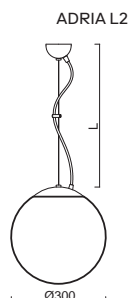

ADRIA L1

Ø 200 mm

code	type	colour	socket	[W]	IP
42446	ZL11/092/L100 B	○	E27	75	IP40
52941	ZL11/092/L100 C	●	E27	75	IP40
42450	ZL11/092/L100 MS	●	E27	75	IP40
45320	ZL11/092/L100 NL	●	E27	75	IP40
45322	ZL11/092/L100 NB	●	E27	75	IP40

code	type	colour	[W]	T [K]	IP	BTTO [lm]	NTTO [lm]	DALI	EM COMB (3h)
60240	LED-5L05C05ZL11/092/L100 B 3000	○	9	3000	IP40	1070	950	70465*	
61320	LED-5L05C05ZL11/092/L100 C 3000	●	9	3000	IP40	1070	950	70467*	
60242	LED-5L05C05ZL11/092/L100 MS 3000	●	9	3000	IP40	1070	950	70469*	
60244	LED-5L05C05ZL11/092/L100 NL 3000	●	9	3000	IP40	1070	950	70471*	
60246	LED-5L05C05ZL11/092/L100 NB 3000	●	9	3000	IP40	1070	950	70473*	
60740	LED-5L05C05ZL11/092/L100 B 4000	○	9	4000	IP40	1130	1000	70965*	
61820	LED-5L05C05ZL11/092/L100 C 4000	●	9	4000	IP40	1130	1000	70967*	
60742	LED-5L05C05ZL11/092/L100 MS 4000	●	9	4000	IP40	1130	1000	70969*	
60744	LED-5L05C05ZL11/092/L100 NL 4000	●	9	4000	IP40	1130	1000	70971*	
60746	LED-5L05C05ZL11/092/L100 NB 4000	●	9	4000	IP40	1130	1000	70973*	

* nelze ovládat tlačítkem (funkce SwitchDim) / * cannot be controlled with a switch (SwitchDim)

ADRIA L2

Ø 300 mm

code	type	colour	socket	[W]	IP
42452	ZL11/094/L100 B	○	E27	100	IP40
52943	ZL11/094/L100 C	●	E27	100	IP40
42460	ZL11/094/L100 MS	●	E27	100	IP40
45324	ZL11/094/L100 NL	●	E27	100	IP40
45328	ZL11/094/L100 NB	●	E27	100	IP40

code	type	colour	[W]	T [K]	IP	BTTO [lm]	NTTO [lm]	DALI	EM COMB (3h)
60248	LED-5L06C04ZL11/094/L100 B 3000	○	20	3000	IP40	2970	2610	60250	
61322	LED-5L06C04ZL11/094/L100 C 3000	●	20	3000	IP40	2970	2610	61324	
60252	LED-5L06C04ZL11/094/L100 MS 3000	●	20	3000	IP40	2970	2610	60254	
60256	LED-5L06C04ZL11/094/L100 NL 3000	●	20	3000	IP40	2970	2610	60258	
60260	LED-5L06C04ZL11/094/L100 NB 3000	●	20	3000	IP40	2970	2610	60262	
60748	LED-5L06C04ZL11/094/L100 B 4000	○	20	4000	IP40	3130	2760	60750	
61822	LED-5L06C04ZL11/094/L100 C 4000	●	20	4000	IP40	3130	2760	61824	
60752	LED-5L06C04ZL11/094/L100 MS 4000	●	20	4000	IP40	3130	2760	60754	
60756	LED-5L06C04ZL11/094/L100 NL 4000	●	20	4000	IP40	3130	2760	60758	
60760	LED-5L06C04ZL11/094/L100 NB 4000	●	20	4000	IP40	3130	2760	60762	

Sensor - kód svítidla s pohybovým HF senzorem / code for luminaire with HF sensor | **DALI** - kód svítidla se stmívatelným DALI předřadníkem / code for luminaire with DALI driver | **Corridor** - kód pro svítidlo s Corridor funkcí (HF + DALI) / code for luminaire with Corridor funkcí (HF + DALI) | **EM COMB (3h)** - kód nouzového kombinovaného svítidla (3h) / code for luminaire with emergency unit combined (3h) | **EM + Sensor (3h)** - kód nouzového kombinovaného svítidla (3h) s HF senzorem / code for luminaire with emergency unit combined (3h) and HF sensor