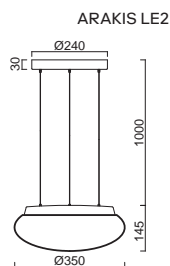

ARAKIS LE2, LE3

Závěs 3 ocelová lanka, která slouží i jako přívod elektrické energie
Stínidlo třívrstvé opálové sklo s matovaným povrchem
Držení stínidla sklápovací držáky
Umístění stropní

Pendant 3 steel wires which also serve as a power supply
Shade three-layer opal glass with matt surface
Shade fixing with folding two-step clamp holders
Installation ceiling

C - černá / black, S - stříbrná / silver

ARAKIS LE2

Ø 350mm

code	type	colour	[W]	T [K]	IP	BTTO [lm]	NTTO [lm]	DALI	EM COMB (3h)
67421	LED-1L14C03ZLE11/416/L100 S 3000	●	14	3000	IP40	2000	1480	70428	
67422	LED-1L14B07ZLE11/416/L100 S 3000	●	19	3000	IP40	2590	1920	70429	
67423	LED-1L14C03ZLE11/416/L100 C 3000	●	14	3000	IP40	2000	1480	70430	
67424	LED-1L14B07ZLE11/416/L100 C 3000	●	19	3000	IP40	2590	1920	70431	
67921	LED-1L14C03ZLE11/416/L100 S 4000	●	14	4000	IP40	2110	1560	70928	
67922	LED-1L14B07ZLE11/416/L100 S 4000	●	19	4000	IP40	2700	2000	70929	
67923	LED-1L14C03ZLE11/416/L100 C 4000	●	14	4000	IP40	2110	1560	70931	
67924	LED-1L14B07ZLE11/416/L100 C 4000	●	19	4000	IP40	2700	2000	70931	
PŘEPÍNATELNĚ / CHANGEABLE 3000K/4000K									
71367	LED-1L14C03ZLE11/416/L100 S 3/4K	●	14	3000/4000	IP40	2000/2110	1480/1560	71368	
71369	LED-1L14B07ZLE11/416/L100 S 3/4K	●	19	3000/4000	IP40	2590/2700	1920/2000	71370	
71371	LED-1L14C03ZLE11/416/L100 C 3/4K	●	14	3000/4000	IP40	2000/2110	1480/1560	71372	
71373	LED-1L14B07ZLE11/416/L100 C 3/4K	●	19	3000/4000	IP40	2590/2700	1920/2000	71374	

ARAKIS LE3

Ø 445mm

code	type	colour	[W]	T [K]	IP	BTTO [lm]	NTTO [lm]	DALI	EM COMB (3h)
67490	LED-1L16C07ZLE11/417/L100 S 3000	●	27	3000	IP40	3690	2620	67491	
67492	LED-1L16B07ZLE11/417/L100 S 3000	●	33	3000	IP40	4850	3440	67493	
67494	LED-1L16C07ZLE11/417/L100 C 3000	●	27	3000	IP40	3690	2620	67495	
67496	LED-1L16B07ZLE11/417/L100 C 3000	●	33	3000	IP40	4850	3440	67497	
67990	LED-1L16C07ZLE11/417/L100 S 4000	●	27	4000	IP40	3890	2760	67991	
67992	LED-1L16B07ZLE11/417/L100 S 4000	●	33	4000	IP40	5070	3600	67993	
67994	LED-1L16C07ZLE11/417/L100 C 4000	●	27	4000	IP40	3890	2760	67995	
67996	LED-1L16B07ZLE11/417/L100 C 4000	●	33	4000	IP40	5070	3600	67997	
PŘEPÍNATELNĚ / CHANGEABLE 3000K/4000K									
71375	LED-1L16C07ZLE11/417/L100 S 3/4K	●	27	3000/4000	IP40	3690/3890	2620/2760	71376	
71377	LED-1L16B07ZLE11/417/L100 S 3/4K	●	33	3000/4000	IP40	4850/5070	3440/3600	71378	
71379	LED-1L16C07ZLE11/417/L100 C 3/4K	●	27	3000/4000	IP40	3690/3890	2620/2760	71380	
71381	LED-1L16B07ZLE11/417/L100 C 3/4K	●	33	3000/4000	IP40	4850/5070	3440/3600	71382