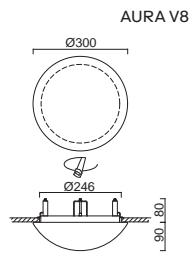

AURA V8, V10

Montura	kovová, polovestavná
Stínidlo	třívrstvé opalové sklo s matovaným povrchem
Držení stínidla	bajonetové
Uchytení	
svítidla	otočnými držáky
Umístění	stropní / nástěnná
Fixture	metal, semi-recessed
Shade	three-layer opal glass with matt surface
Shade fixing	bayonet
Luminaire attachment	with revolving metal holders
Installation	ceiling / wall

Náhradní stínidlo / spare shade
AURA V8 - code 20008
AURA V10 - code 20055