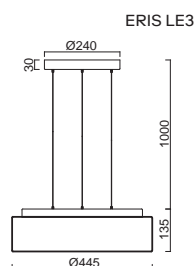

ERIS LE2

Ø 340mm

code	type	colour	[W]	T [K]	IP	BTTO [lm]	NTTO [lm]	DALI	EM COMB (3h)
67380	LED-1L14C03ZLE11/412/L100 S 3000	●	14	3000	IP40	2000	1360	70420	
67381	LED-1L14B07ZLE11/412/L100 S 3000	●	19	3000	IP40	2590	1760	70421	
67382	LED-1L14C03ZLE11/412/L100 C 3000	●	14	3000	IP40	2000	1360	70422	
67383	LED-1L14B07ZLE11/412/L100 C 3000	●	19	3000	IP40	2590	1760	70423	
67880	LED-1L14C03ZLE11/412/L100 S 4000	●	14	4000	IP40	2110	1430	70920	
67881	LED-1L14B07ZLE11/412/L100 S 4000	●	19	4000	IP40	2700	1840	70921	
67882	LED-1L14C03ZLE11/412/L100 C 4000	●	14	4000	IP40	2110	1430	70922	
67883	LED-1L14B07ZLE11/412/L100 C 4000	●	19	4000	IP40	2700	1840	70923	
PŘEPÍNATELNĚ / CHANGEABLE 3000K/4000K									
71335	LED-1L14C03ZLE11/412/L100 S 3/4K	●	14	3000/4000	IP40	2000/2110	1360/1430	71336	
71337	LED-1L14B07ZLE11/412/L100 S 3/4K	●	19	3000/4000	IP40	2590/2700	1760/1840	71338	
71339	LED-1L14C03ZLE11/412/L100 C 3/4K	●	14	3000/4000	IP40	2000/2110	1360/1430	71340	
71341	LED-1L14B07ZLE11/412/L100 C 3/4K	●	19	3000/4000	IP40	2590/2700	1760/1840	71342	

ERIS LE3

Ø 445mm

code	type	colour	[W]	T [K]	IP	BTTO [lm]	NTTO [lm]	DALI	EM COMB (3h)
67388	LED-1L16C07ZLE11/413/L100 S 3000	●	27	3000	IP40	3690	2440	67389	
67390	LED-1L16B07ZLE11/413/L100 S 3000	●	33	3000	IP40	4850	3200	67391	
67392	LED-1L16C07ZLE11/413/L100 C 3000	●	27	3000	IP40	3690	2440	67393	
67394	LED-1L16B07ZLE11/413/L100 C 3000	●	33	3000	IP40	4850	3200	67395	
67888	LED-1L16C07ZLE11/413/L100 S 4000	●	27	4000	IP40	3890	2570	67889	
67890	LED-1L16B07ZLE11/413/L100 S 4000	●	36	4000	IP40	5070	3350	67891	
67892	LED-1L16C07ZLE11/413/L100 C 4000	●	27	4000	IP40	3890	2570	67893	
67894	LED-1L16B07ZLE11/413/L100 C 4000	●	33	4000	IP40	5070	3350	67895	
PŘEPÍNATELNĚ / CHANGEABLE 3000K/4000K									
71343	LED-1L16C07ZLE11/413/L100 S 3/4K	●	27	3000/4000	IP40	3690/3890	2440/2570	71344	
71345	LED-1L16B07ZLE11/413/L100 S 3/4K	●	33	3000/4000	IP40	4850/5070	3200/3350	71346	
71347	LED-1L16C07ZLE11/413/L100 C 3/4K	●	27	3000/4000	IP40	3690/3890	2440/2570	71348	
71349	LED-1L16B07ZLE11/413/L100 C 3/4K	●	33	3000/4000	IP40	4850/5070	3200/3350	71350