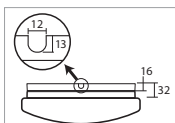

SAGITA 1 - PC

Ø 300 mm