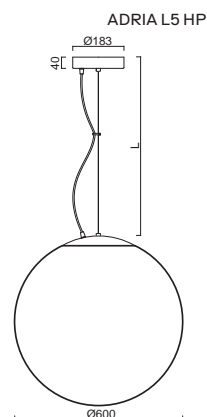

ADRIA L5

Ø 600 mm

code	type	colour	socket	[W]	IP
45832	ZL11/3/099/L100 B	○	3xE27	3x60	IP40
52949	ZL11/3/099/L100 C	●	3xE27	3x60	IP40
45844	ZL11/3/099/L100 MS	●	3xE27	3x60	IP40
45856	ZL11/3/099/L100 NL	●	3xE27	3x60	IP40
45868	ZL11/3/099/L100 NB	●	3xE27	3x60	IP40

code	type	colour	[W]	T [K]	IP	BTTO [lm]	NTTO [lm]	DALI	EM COMB (3h)
60312	LED-5L07C10ZL11/099/L100 B 3000	○	49	3000	IP40	6780	5970	60314	
61336	LED-5L07C10ZL11/099/L100 C 3000	●	49	3000	IP40	6780	5970	61338	
60316	LED-5L07C10ZL11/099/L100 MS 3000	●	49	3000	IP40	6780	5970	60318	
60320	LED-5L07C10ZL11/099/L100 NL 3000	●	49	3000	IP40	6780	5970	60322	
60324	LED-5L07C10ZL11/099/L100 NB 3000	●	49	3000	IP40	6780	5970	60326	
60812	LED-5L07C10ZL11/099/L100 B 4000	○	49	4000	IP40	7150	6290	60814	
61836	LED-5L07C10ZL11/099/L100 C 4000	●	49	4000	IP40	7150	6290	61838	
60816	LED-5L07C10ZL11/099/L100 MS 4000	●	49	4000	IP40	7150	6290	60818	
60820	LED-5L07C10ZL11/099/L100 NL 4000	●	49	4000	IP40	7150	6290	60822	
60824	LED-5L07C10ZL11/099/L100 NB 4000	●	49	4000	IP40	7150	6290	60826	

ADRIA L5 HP HIGH POWER NEW

Ø 600 mm

code	type	colour	[W]	T [K]	IP	BTTO [lm]	NTTO [lm]	DALI	EM COMB (3h)
62190	LED-5L08D10ZL11/099/L100 B 3000	○	65	3000	IP40	9840	8660	62192	
62194	LED-5L08D10ZL11/099/L100 C 3000	●	65	3000	IP40	9840	8660	62196	
62198	LED-5L08D10ZL11/099/L100 MS 3000	●	65	3000	IP40	9840	8660	62200	
62202	LED-5L08D10ZL11/099/L100 NL 3000	●	65	3000	IP40	9840	8660	62204	
62206	LED-5L08D10ZL11/099/L100 NB 3000	●	65	3000	IP40	9840	8660	62208	
62690	LED-5L08D10ZL11/099/L100 B 4000	○	65	4000	IP40	10300	9070	62692	
62694	LED-5L08D10ZL11/099/L100 C 4000	●	65	4000	IP40	10300	9070	62696	
62698	LED-5L08D10ZL11/099/L100 MS 4000	●	65	4000	IP40	10300	9070	62700	
62702	LED-5L08D10ZL11/099/L100 NL 4000	●	65	4000	IP40	10300	9070	62704	
62706	LED-5L08D10ZL11/099/L100 NB 4000	●	65	4000	IP40	10300	9070	62708