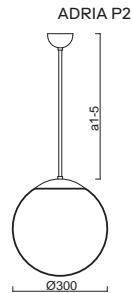

ADRIA P1

Ø 200 mm

code	type	colour	socket	[W]	IP
42121	Z11/092/a5 B	○	E27	75	IP40
52920	Z11/092/a5 C	●	E27	75	IP40
42131	Z11/092/a5 MS	●	E27	75	IP40
45034	Z11/092/a5 NL	●	E27	75	IP40
45039	Z11/092/a5 NB	●	E27	75	IP40

code	type	colour	[W]	T [K]	IP	BTTO [lm]	NTTO [lm]	DALI	EM COMB (3h)
60019	LED-5L05C05Z11/092/a5 B 3000	○	9	3000	IP40	1070	950	70444*	
61274	LED-5L05C05Z11/092/a5 C 3000	●	9	3000	IP40	1070	950	70449*	
60024	LED-5L05C05Z11/092/a5 MS 3000	●	9	3000	IP40	1070	950	70454*	
60029	LED-5L05C05Z11/092/a5 NL 3000	●	9	3000	IP40	1070	950	70459*	
60034	LED-5L05C05Z11/092/a5 NB 3000	●	9	3000	IP40	1070	950	70464*	
60519	LED-5L05C05Z11/092/a5 B 4000	○	9	4000	IP40	1130	1000	70944*	
61774	LED-5L05C05Z11/092/a5 C 4000	●	9	4000	IP40	1130	1000	70949*	
60524	LED-5L05C05Z11/092/a5 MS 4000	●	9	4000	IP40	1130	1000	70954*	
60529	LED-5L05C05Z11/092/a5 NL 4000	●	9	4000	IP40	1130	1000	70959*	
60534	LED-5L05C05Z11/092/a5 NB 4000	●	9	4000	IP40	1130	1000	70964*	

* nelze ovládat tlačítkem (funkce SwitchDim) / * cannot be controlled with a switch (SwitchDim)

ADRIA P2

Ø 300 mm

code	type	colour	socket	[W]	IP
42136	Z11/094/a5 B	○	E27	100	IP40
52925	Z11/094/a5 C	●	E27	100	IP40
42156	Z11/094/a5 MS	●	E27	100	IP40
45044	Z11/094/a5 NL	●	E27	100	IP40
45054	Z11/094/a5 NB	●	E27	100	IP40

code	type	colour	[W]	T [K]	IP	BTTO [lm]	NTTO [lm]	DALI	EM COMB (3h)
60039	LED-5L06C04Z11/094/a5 B 3000	○	20	3000	IP40	2970	2610	60044	
61279	LED-5L06C04Z11/094/a5 C 3000	●	20	3000	IP40	2970	2610	61284	
60049	LED-5L06C04Z11/094/a5 MS 3000	●	20	3000	IP40	2970	2610	60054	
60059	LED-5L06C04Z11/094/a5 NL 3000	●	20	3000	IP40	2970	2610	60064	
60069	LED-5L06C04Z11/094/a5 NB 3000	●	20	3000	IP40	2970	2610	60074	
60539	LED-5L06C04Z11/094/a5 B 4000	○	20	4000	IP40	3130	2760	60544	
61779	LED-5L06C04Z11/094/a5 C 4000	●	20	4000	IP40	3130	2760	61784	
60549	LED-5L06A04Z11/094/a5 MS 4000	●	20	4000	IP40	3130	2760	60554	
60559	LED-5L06A04Z11/094/a5 NL 4000	●	20	4000	IP40	3130	2760	60564	
60569	LED-5L06A04Z11/094/a5 NB 4000	●	20	4000	IP40	3130	2760	60574	

Sensor - kód svítidla s pohybovým HF senzorem / code for luminaire with HF sensor | **DALI** - kód svítidla se stmívatelným DALI předřadníkem / code for luminaire with DALI driver | **Corridor** - kód pro svítidlo s Corridor funkcí (HF + DALI) / code for luminaire with Corridor funkcí (HF + DALI) | **EM COMB (3h)** - kód nouzového kombinovaného svítidla (3h) / code for luminaire with emergency unit combined (3h) | **EM + Sensor (3h)** - kód nouzového kombinovaného svítidla (3h) s HF senzorem / code for luminaire with emergency unit combined (3h) and HF sensor