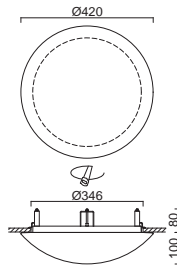

AURA V11

Montura	kovová, polovestavná
Stínidlo	třívrstvé opálové sklo s matovaným povrchem
Držení stínidla	bajonetové
Uchycení	
svítidla	otočnými držáky
Umístění	stropní / nástěnné
Fixture	metal, semi-recessed
Shade	three-layer opal glass with matt surface
Shade fixing	bayonet
Luminaire attachment	with revolving metal holders
Installation	ceiling / wall

Náhradní stínidlo / spare shade
code 20056