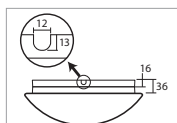

Podstavec pro boční přívod / base for side supply
code 33506

AURA 11

Ø 420mm