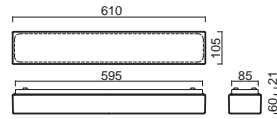

SYLVIA 2A, 2

Montura kovová
Stínidlo třívrstvé opálové sklo s matovaným povrchem
Držení stínidla sklápovací držáky
Umístění stropní / nástěnné

Fixture metal
Shade three-layer opal glass with matt surface
Shade fixing with folding two-step clamp holders
Installation ceiling / wall

SYLVIA 2

SYLVIA 2A

380x105mm

code	type	socket	[W]	IP	sensor
55321	IN-22U11/132	2xE14	2x28	IP44	

code	type	[W]	T [K]	IP	BTTO [lm]	NTTO [lm]	sensor	DALI	Corridor	EM COMB (3h)	EM+sensor
59221	LED-1L28C03U11/132 3000	11	3000	IP44	1380	980					
59721	LED-1L28C03U11/132 4000	11	4000	IP44	1460	1040					

SYLVIA 2

610x105mm

code	type	socket	[W]	IP	sensor
44072	IN-32U12/130	3xE14	3x28	IP44	

code	type	[W]	T [K]	IP	BTTO [lm]	NTTO [lm]	sensor	DALI	Corridor	EM COMB (3h)	EM+sensor
51424	LED-2L25B07U12/130 3000	18	3000	IP44	2590	1840					
51924	LED-2L25B07U12/130 4000	18	4000	IP44	2700	1920