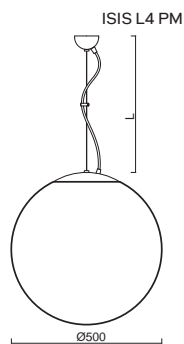

ISIS L4 - PM

Ø 500mm

code	type	colour	socket	[W]	IP
63295	ZL11/PM4/L100 B	○	E27	100	IP40
63297	ZL11/PM4/L100 C	●	E27	100	IP40
63299	ZL11/PM4/L100 MS	●	E27	100	IP40
63301	ZL11/PM4/L100 NL	●	E27	100	IP40
63303	ZL11/PM4/L100 NB	●	E27	100	IP40

code	type	colour	[W]	T [K]	IP	BTTO [lm]	NTTO [lm]	DALI	EM COMB (3h)
64225	LED-5L07C09ZL11/PM4/L100 B 3000	○	41	3000	IP40	5880	5170	64227	64229
64231	LED-5L07C09ZL11/PM4/L100 C 3000	●	41	3000	IP40	5880	5170	64233	64235
64237	LED-5L07C09ZL11/PM4/L100 MS 3000	●	41	3000	IP40	5880	5170	64239	64241
64243	LED-5L07C09ZL11/PM4/L100 NL 3000	●	41	3000	IP40	5880	5170	64245	64247
64249	LED-5L07C09ZL11/PM4/L100 NB 3000	●	41	3000	IP40	5880	5170	64251	64253
64725	LED-5L07C09ZL11/PM4/L100 B 4000	○	41	4000	IP40	6200	5450	64727	64729
64731	LED-5L07C09ZL11/PM4/L100 C 4000	●	41	4000	IP40	6200	5450	64733	64735
64737	LED-5L07C09ZL11/PM4/L100 MS 4000	●	41	4000	IP40	6200	5450	64739	64741
64743	LED-5L07C09ZL11/PM4/L100 NL 4000	●	41	4000	IP40	6200	5450	64745	64747
64749	LED-5L07C09ZL11/PM4/L100 NB 4000	●	41	4000	IP40	6200	5450	64751	64753

ISIS L4 - PM HP HIGH POWER

Ø 500mm

code	type	colour	[W]	T [K]	IP	BTTO [lm]	NTTO [lm]	DALI	EM COMB (3h)
64275	LED-5L08D09ZL11/PM4/L100 B 3000	○	58	3000	IP40	8880	7810	64277	72225*
64279	LED-5L08D09ZL11/PM4/L100 C 3000	●	58	3000	IP40	8880	7810	64281	72227*
64283	LED-5L08D09ZL11/PM4/L100 MS 3000	●	58	3000	IP40	8880	7810	64285	72229*
64287	LED-5L08D09ZL11/PM4/L100 NL 3000	●	58	3000	IP40	8880	7810	64289	72231*
64291	LED-5L08D09ZL11/PM4/L100 NB 3000	●	58	3000	IP40	8880	7810	64293	72233*
64775	LED-5L08D09ZL11/PM4/L100 B 4000	○	58	4000	IP40	9290	8180	64777	72725*
64779	LED-5L08D09ZL11/PM4/L100 C 4000	●	58	4000	IP40	9290	8180	64781	72727*
64783	LED-5L08D09ZL11/PM4/L100 MS 4000	●	58	4000	IP40	9290	8180	64785	72729*
64787	LED-5L08D09ZL11/PM4/L100 NL 4000	●	58	4000	IP40	9290	8180	64789	72731*
64791	LED-5L08D09ZL11/PM4/L100 NB 4000	●	58	4000	IP40	9290	8180	64793	72733*

* Baldachýn ø 240mm / Baldachin ø 240mm