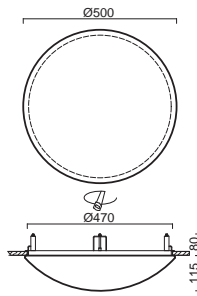

TITAN V3 - PMMA

Montura	kovová, polovestavná
Stínidlo	opálový polymethylmetakrylát - PMMA
Držení stínidla	sklapovací držáky
Uchycení svítidla	otočnými držáky
Umístění	stropní / nástěnné
Fixture	metal
Shade	opal polymethylmethacrylate - PMMA
Shade fixing	with folding two-step clamp holders
Luminaire attachment	with revolving metal holders
Installation	ceiling / wall

TITAN V3 - PMMA

Ø 500 mm

code	type	socket	[W]	IP	sensor
52523	IN-32KNV94/PM09	3xE27	3x40	IP44	52524

code	type	[W]	T [K]	IP	BTTO [lm]	NTTO [lm]	sensor	DALI	Corridor	EM COMB (3h)	EM+sensor
65056	LED-2L43C07KNV94/PM09 3000	35	3000	IP44	5050	3490	65057	65058	65059	65064	
65060	LED-2L43C10KNV94/PM09 3000	52	3000	IP44	7250	5000	65061	65062	65063	65065	
65556	LED-2L43C07KNV94/PM09 4000	35	4000	IP44	5330	3680	65557	65558	65559	65564	
65560	LED-2L43C10KNV94/PM09 4000	52	4000	IP44	7640	5270	65561	65562	65563	65565