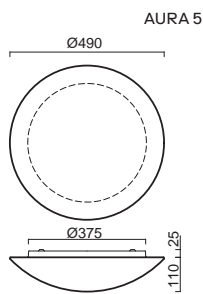

AURA 5, 9

Montura kovová
Stínidlo třívrstvé opálové sklo s matovaným povrchem
Držení stínidla sklápovací držáky
Umístění stropní / nástěnné

Fixture metal
Shade three-layer opal glass with matt surface
Shade fixing with folding two-step clamp holders
Installation ceiling / wall