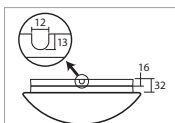

Podstavec pro boční přívod
/ base for side supply
TITAN 2 PMMA - code 33502
TITAN 3 PMMA - code 33503

TITAN 2 - PMMA

Ø 400 mm