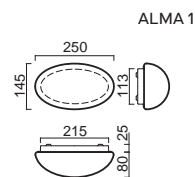

# ALMA 1, 2

Montura kovová  
Stínidlo třívrstvé opálové sklo s matovaným povrchem  
Držení stínidla sklápovací držáky  
Umístění stropní / nástěnné

Fixture metal  
Shade three-layer opal glass with matt surface  
Shade fixing with folding two-step clamp holders  
Installation ceiling / wall