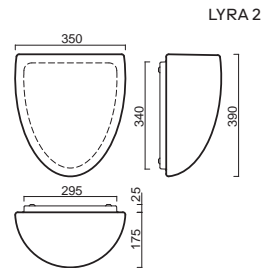

# LYRA 1, 2

Montura kovová  
Stínidlo třívrstvé opálové sklo s matovaným povrchem  
Držení stínidla sklápovací držáky  
Umístění nástěnné

Fixture metal  
Shade three-layer opal glass with matt surface  
Shade fixing with folding two-step clamp holders  
Installation wall