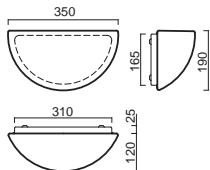

NELA 1, 2

Montura kovová
Stínidlo třívrstvé opálové sklo s matovaným povrchem
Držení stínidla šroubkové
Umístění nástěnné

Fixture metal
Shade three-layer opal glass with matt surface
Shade fixing with screws
Installation wall

NELA 2

NELA 1

250x140mm

code	type	socket	[W]	IP	sensor
41417	IN-12U5/244	E27	60	IP43	

code	type	[W]	T [K]	IP	BTTO [lm]	NTTO [lm]	sensor	DALI	Corridor	EM COMB (3h)	EM+sensor
59228	LED-1L26B07U5/244 3000	8	3000	IP43	970	630					
59728	LED-1L26B07U5/244 4000	8	4000	IP43	1010	660					

NELA 2

350x190mm

code	type	socket	[W]	IP	sensor
41421	IN-12U7/264	E27	100	IP43	46120*
41422	IN-22U7/264	2xE27	2x60	IP43	

*max 60W

code	type	[W]	T [K]	IP	BTTO [lm]	NTTO [lm]	sensor	DALI	Corridor	EM COMB (3h)	EM+sensor
48200	LED-1L41B07U7/264 3000	15	3000	IP43	1940	1260	59229				
48700	LED-1L41B07U7/264 4000	15	4000	IP43	2030	1320	59729