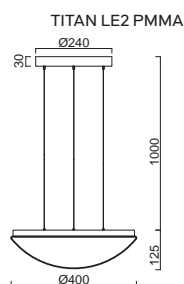

TITAN LE2 - PMMA

Ø 400 mm

code	type	colour	[W]	T [K]	IP	BTTO [lm]	NTTO [lm]	DALI	EM COMB (3h)
68008	LED-1L16C07ZLE11/PM08/L100 3000	○	27	3000	IP40	3690	2550	68009	
68010	LED-1L16B07ZLE11/PM08/L100 3000	○	33	3000	IP40	4850	3350	68011	
68508	LED-1L16C07ZLE11/PM08/L100 4000	○	27	4000	IP40	3890	2680	68509	
68510	LED-1L16B07ZLE11/PM08/L100 4000	○	33	4000	IP40	5070	3500	68511	

TITAN LE3 - PMMA

Ø 500 mm

code	type	colour	[W]	T [K]	IP	BTTO [lm]	NTTO [lm]	DALI	EM COMB (3h)
68012	LED-2L43C07ZLE11/PM09/L100 3000	○	35	3000	IP40	5050	3490	68013	
68014	LED-2L43C09ZLE11/PM09/L100 3000	○	47	3000	IP40	6620	4570	68015	
68512	LED-2L43C07ZLE11/PM09/L100 4000	○	35	4000	IP40	5330	3680	68513	
68514	LED-2L43C09ZLE11/PM09/L100 4000	○	47	4000	IP40	6980	4820	68515