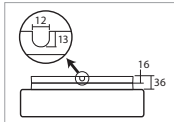

Podstavec pro boční přívod
/ base for side supply
ERIS C2 - code 33501
ERIS C3 - code 33502

ERIS C2

Ø 340mm