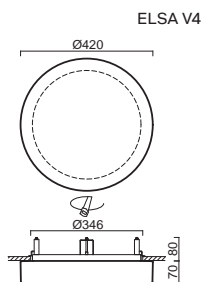

ELSA V4, V5

Montura	kovová, polovestavná
Stínidlo	třívrstvé opálové sklo s matovaným povrchem
Držení stínidla	bajonetové
Uchycení	
svítidla	otočnými držáky
Umístění	stropní / nástěnné
Fixture	metal, semi-recessed
Shade	three-layer opal glass with matt surface
Shade fixing	bayonet
Luminaire attachment	with revolving metal holders
Installation	ceiling / wall