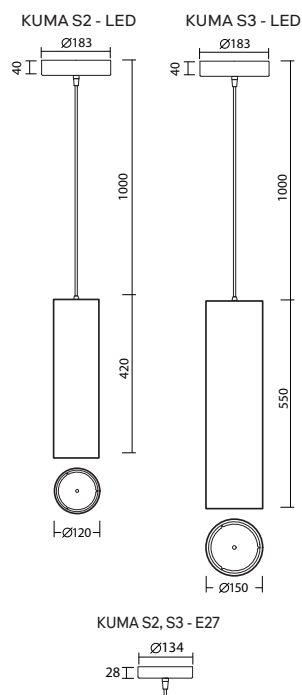

KUMA S2, S3 - E27

KUMA S2 - E27