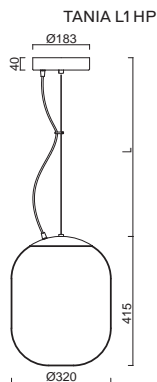

TANIA L1

Ø 320 x 415 mm

code	type	colour	socket	[W]	IP
58150	ZL11/296/L100 B	○	E27	100	IP40
58152	ZL11/296/L100 C	●	E27	100	IP40
58154	ZL11/296/L100 MS	●	E27	100	IP40
58156	ZL11/296/L100 NL	●	E27	100	IP40
58158	ZL11/296/L100 NB	●	E27	100	IP40

code	type	colour	[W]	T [K]	IP	BTTO [lm]	NTTO [lm]	DALI	EM COMB (3h)
67300	LED-5L06C06ZL11/296/L100 B 3000	○	27	3000	IP40	3900	3200	67302	
67304	LED-5L06C06ZL11/296/L100 C 3000	●	27	3000	IP40	3900	3200	67306	
67308	LED-5L06C06ZL11/296/L100 MS 3000	●	27	3000	IP40	3900	3200	67310	
67312	LED-5L06C06ZL11/296/L100 NL 3000	●	27	3000	IP40	3900	3200	67314	
67316	LED-5L06C06ZL11/296/L100 NB 3000	●	27	3000	IP40	3900	3200	67318	
67800	LED-5L06C06ZL11/296/L100 B 4000	○	27	4000	IP40	4110	3370	67802	
67804	LED-5L06C06ZL11/296/L100 C 4000	●	27	4000	IP40	4110	3370	67806	
67808	LED-5L06C06ZL11/296/L100 MS 4000	●	27	4000	IP40	4110	3370	67810	
67812	LED-5L06C06ZL11/296/L100 NL 4000	●	27	4000	IP40	4110	3370	67814	
67816	LED-5L06C06ZL11/296/L100 NB 4000	●	27	4000	IP40	4110	3370	67818	

TANIA L1 HP HIGH POWER NEW

Ø 320 x 415 mm

code	type	colour	[W]	T [K]	IP	BTTO [lm]	NTTO [lm]	DALI	EM COMB (3h)
62340	LED-5L08D08ZL11/296/L100 B 3000	○	52	3000	IP40	7990	6550	62342	
62344	LED-5L08D08ZL11/296/L100 C 3000	●	52	3000	IP40	7990	6550	62346	
62348	LED-5L08D08ZL11/296/L100 MS 3000	●	52	3000	IP40	7990	6550	62350	
62352	LED-5L08D08ZL11/296/L100 NL 3000	●	52	3000	IP40	7990	6550	62354	
62356	LED-5L08D08ZL11/296/L100 NB 3000	●	52	3000	IP40	7990	6550	62358	
62840	LED-5L08D08ZL11/296/L100 B 4000	○	52	4000	IP40	8370	6860	62842	
62844	LED-5L08D08ZL11/296/L100 C 4000	●	52	4000	IP40	8370	6860	62846	
62848	LED-5L08D08ZL11/296/L100 MS 4000	●	52	4000	IP40	8370	6860	62850	
62852	LED-5L08D08ZL11/296/L100 NL 4000	●	52	4000	IP40	8370	6860	62854	
62856	LED-5L08D08ZL11/296/L100 NB 4000	●	52	4000	IP40	8370	6860	62858