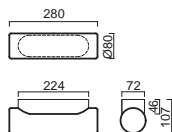

# FLORA 4

Montura plastová  
 Stínidlo třívrstvé opálové sklo s matovaným povrchem  
 Držení stínidla sklápovací držáky  
 Umístění stropní / nástěnné

Fixture plastic  
 Shade three-layer opal glass with matt surface  
 Shade fixing with folding two-step clamp holders  
 Installation ceiling / wall