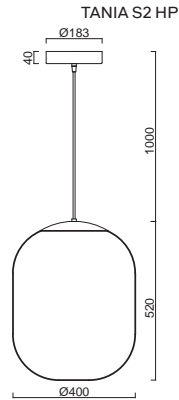

TANIA S2

Ø 400 x 520 mm

code	type	colour	socket	[W]	IP
58176	ZS11/298/L100 B	○	E27	150	IP40
58177	ZS11/298/L100 C	●	E27	150	IP40
58178	ZS11/298/L100 MS	●	E27	150	IP40
58179	ZS11/298/L100 NL	●	E27	150	IP40
58180	ZS11/298/L100 NB	●	E27	150	IP40

code	type	colour	[W]	T [K]	IP	BTTO [lm]	NTTO [lm]	DALI	EM COMB (3h)
67360	LED-5L07C09ZS11/298/L100 B 3000	○	41	3000	IP40	5880	4940	67361	67362
67363	LED-5L07C09ZS11/298/L100 C 3000	●	41	3000	IP40	5880	4940	67364	67365
67366	LED-5L07C09ZS11/298/L100 MS 3000	●	41	3000	IP40	5880	4940	67367	67368
67369	LED-5L07C09ZS11/298/L100 NL 3000	●	41	3000	IP40	5880	4940	67370	67371
67372	LED-5L07C09ZS11/298/L100 NB 3000	●	41	3000	IP40	5880	4940	67373	67374
67860	LED-5L07C09ZS11/298/L100 B 4000	○	41	4000	IP40	6200	5210	67861	67862
67863	LED-5L07C09ZS11/298/L100 C 4000	●	41	4000	IP40	6200	5210	67864	67865
67866	LED-5L07C09ZS11/298/L100 MS 4000	●	41	4000	IP40	6200	5210	67867	67868
67869	LED-5L07C09ZS11/298/L100 NL 4000	●	41	4000	IP40	6200	5210	67870	67871
67872	LED-5L07C09ZS11/298/L100 NB 4000	●	41	4000	IP40	6200	5210	67873	67874

TANIA S2 HP HIGH POWER NEW

Ø 400 x 520 mm

code	type	colour	[W]	T [K]	IP	BTTO [lm]	NTTO [lm]	DALI	EM COMB (3h)
62390	LED-5L08D09ZS11/298/L100 B 3000	○	58	3000	IP40	8880	7460	62391	
62392	LED-5L08D09ZS11/298/L100 C 3000	●	58	3000	IP40	8880	7460	62393	
62394	LED-5L08D09ZS11/298/L100 MS 3000	●	58	3000	IP40	8880	7460	62395	
62396	LED-5L08D09ZS11/298/L100 NL 3000	●	58	3000	IP40	8880	7460	62397	
62398	LED-5L08D09ZS11/298/L100 NB 3000	●	58	3000	IP40	8880	7460	62399	
62890	LED-5L08D09ZS11/298/L100 B 4000	○	58	4000	IP40	9290	7800	62891	
62892	LED-5L08D09ZS11/298/L100 C 4000	●	58	4000	IP40	9290	7800	62893	
62894	LED-5L08D09ZS11/298/L100 MS 4000	●	58	4000	IP40	9290	7800	62895	
62896	LED-5L08D09ZS11/298/L100 NL 4000	●	58	4000	IP40	9290	7800	62897	
62898	LED-5L08D09ZS11/298/L100 NB 4000	●	58	4000	IP40	9290	7800	62899