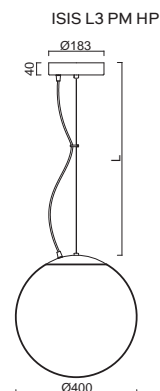

ISIS L3 - PM

Ø 400 mm

code	type	colour	socket	[W]	IP
63285	ZL11/PM3/L100 B	○	E27	75	IP40
63287	ZL11/PM3/L100 C	●	E27	75	IP40
63289	ZL11/PM3/L100 MS	●	E27	75	IP40
63291	ZL11/PM3/L100 NL	●	E27	75	IP40
63293	ZL11/PM3/L100 NB	●	E27	75	IP40

code	type	colour	[W]	T [K]	IP	BTTO [lm]	NTTO [lm]	DALI	EM COMB (1h)
64195	LED-5L06C06ZL11/PM3/L100 B 3000	○	27	3000	IP40	3900	3430	64197	64199
64201	LED-5L06C06ZL11/PM3/L100 C 3000	●	27	3000	IP40	3900	3430	64203	64205
64207	LED-5L06C06ZL11/PM3/L100 MS 3000	●	27	3000	IP40	3900	3430	64209	64211
64213	LED-5L06C06ZL11/PM3/L100 NL 3000	●	27	3000	IP40	3900	3430	64215	64217
64219	LED-5L06C06ZL11/PM3/L100 NB 3000	●	27	3000	IP40	3900	3430	64221	64223
64695	LED-5L06C06ZL11/PM3/L100 B 4000	○	27	4000	IP40	4110	3620	64697	64699
64701	LED-5L06C06ZL11/PM3/L100 C 4000	●	27	4000	IP40	4110	3620	64703	64705
64707	LED-5L06C06ZL11/PM3/L100 MS 4000	●	27	4000	IP40	4110	3620	64709	64711
64713	LED-5L06C06ZL11/PM3/L100 NL 4000	●	27	4000	IP40	4110	3620	64715	64717
64719	LED-5L06C06ZL11/PM3/L100 NB 4000	●	27	4000	IP40	4110	3620	64721	64723

ISIS L3 - PM HP HIGH POWER

Ø 400 mm

code	type	colour	[W]	T [K]	IP	BTTO [lm]	NTTO [lm]	DALI	EM COMB (3h)
64255	LED-5L08D08ZL11/PE3/L100 B 3000	○	52	3000	IP40	7990	7030	64257	72215*
64259	LED-5L08D08ZL11/PE3/L100 C 3000	●	52	3000	IP40	7990	7030	64261	72217*
64263	LED-5L08D08ZL11/PE3/L100 MS 3000	●	52	3000	IP40	7990	7030	64265	72219*
64267	LED-5L08D08ZL11/PE3/L100 NL 3000	●	52	3000	IP40	7990	7030	64269	72221*
64271	LED-5L08D08ZL11/PE3/L100 NB 3000	●	52	3000	IP40	7990	7030	64273	72223*
64755	LED-5L08D08ZL11/PE3/L100 B 4000	○	52	4000	IP40	8370	7360	64757	72715*
64759	LED-5L08D08ZL11/PE3/L100 C 4000	●	52	4000	IP40	8370	7360	64761	72717*
64763	LED-5L08D08ZL11/PE3/L100 MS 4000	●	52	4000	IP40	8370	7360	64765	72719*
64767	LED-5L08D08ZL11/PE3/L100 NL 4000	●	52	4000	IP40	8370	7360	64769	72721*
64771	LED-5L08D08ZL11/PE3/L100 NB 4000	●	52	4000	IP40	8370	7360	64773	72723*

* Baldachyn Ø 240mm / Baldachin Ø 240mm