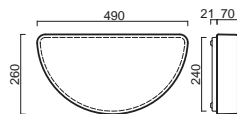

ELISA - PC

Montura	kovová
Stínidlo	opálový polykarbonát
Držení stínidla	sklapovací držáky
Umístění	stropní / nástěnné
Fixture	metal
Shade	opal polycarbonate
Shade fixing	with folding two-step clamp holders
Installation	ceiling / wall

Náhradní stínidlo / spare shade
code **20537**

ELISA - PC