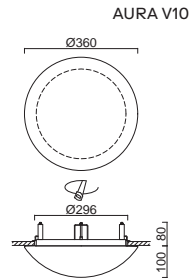

AURA V8, V10

Montura	kovová, polovestavná
Stínidlo	třívrstvé opalové sklo s matovaným povrchem
Držení stínidla	bajonetové
Uchytení	
svítidla	otočnými držáky
Umístění	stropní / nástěnná
Fixture	metal, semi-recessed
Shade	three-layer opal glass with matt surface
Shade fixing	bayonet
Luminaire attachment	with revolving metal holders
Installation	ceiling / wall

Náhradní stínidlo / spare shade
AURA V8 - code 20008
AURA V10 - code 20055