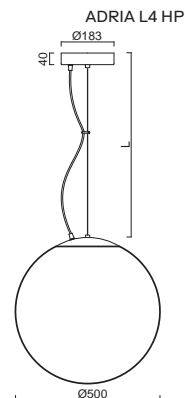

ADRIA L4

Ø 500mm

code	type	colour	socket	[W]	IP
42476	ZL11/098/L100 B	○	E27	150	IP40
52947	ZL11/098/L100 C	●	E27	150	IP40
42492	ZL11/098/L100 MS	●	E27	150	IP40
45404	ZL11/098/L100 NL	●	E27	150	IP40
45420	ZL11/098/L100 NB	●	E27	150	IP40

code	type	colour	[W]	T [K]	IP	BTTO [lm]	NTTO [lm]	DALI	EM COMB (3h)
60288	LED-5L07C09ZL11/098/L100 B 3000	○	41	3000	IP40	5880	5170	60290	60292
61330	LED-5L07C09ZL11/098/L100 C 3000	●	41	3000	IP40	5880	5170	61332	61334
60294	LED-5L07C09ZL11/098/L100 MS 3000	●	41	3000	IP40	5880	5170	60296	60298
60300	LED-5L07C09ZL11/098/L100 NL 3000	●	41	3000	IP40	5880	5170	60302	60304
60306	LED-5L07C09ZL11/098/L100 NB 3000	●	41	3000	IP40	5880	5170	60308	60310
60788	LED-5L07C09ZL11/098/L100 B 4000	○	41	4000	IP40	6200	5450	60790	60792
61830	LED-5L07C09ZL11/098/L100 C 4000	●	41	4000	IP40	6200	5450	61832	61834
60794	LED-5L07C09ZL11/098/L100 MS 4000	●	41	4000	IP40	6200	5450	60796	60798
60800	LED-5L07C09ZL11/098/L100 NL 4000	●	41	4000	IP40	6200	5450	60802	60804
60806	LED-5L07C09ZL11/098/L100 NB 4000	●	41	4000	IP40	6200	5450	60808	60810

ADRIA L4 HP HIGH POWER NEW

Ø 500mm

code	type	colour	[W]	T [K]	IP	BTTO [lm]	NTTO [lm]	DALI	EM COMB (3h)
62170	LED-5L08D09ZL11/098/L100 B 3000	○	58	3000	IP40	8880	7810	62172	72095*
62174	LED-5L08D09ZL11/098/L100 C 3000	●	58	3000	IP40	8880	7810	62176	72097*
62178	LED-5L08D09ZL11/098/L100 MS 3000	●	58	3000	IP40	8880	7810	62180	72099*
62182	LED-5L08D09ZL11/098/L100 NL 3000	●	58	3000	IP40	8880	7810	62184	72101*
62186	LED-5L08D09ZL11/098/L100 NB 3000	●	58	3000	IP40	8880	7810	62188	72103*
62670	LED-5L08D09ZL11/098/L100 B 4000	○	58	4000	IP40	9290	8180	62672	72595*
62674	LED-5L08D09ZL11/098/L100 C 4000	●	58	4000	IP40	9290	8180	62676	72597*
62678	LED-5L08D09ZL11/098/L100 MS 4000	●	58	4000	IP40	9290	8180	62680	72599*
62682	LED-5L08D09ZL11/098/L100 NL 4000	●	58	4000	IP40	9290	8180	62684	72601*
62686	LED-5L08D09ZL11/098/L100 NB 4000	●	58	4000	IP40	9290	8180	62688	72603*

* Baldachyn Ø 240mm / Baldachin Ø 240mm