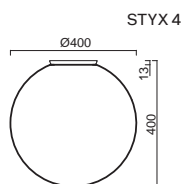

STYX 3

Ø 300 mm