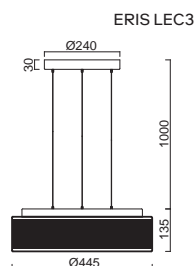

ERIS LEC2

Ø 340mm

code	type	colour	[W]	T [K]	IP	BTTO [lm]	NTTO [lm]	DALI	EM COMB (3h)
67384	LED-1L14C03ZLE11/412C/L100 B 3000	○	14	3000	IP40	2000	1000	70424	
67385	LED-1L14B07ZLE11/412C/L100 B 3000	○	19	3000	IP40	2590	1300	70425	
67386	LED-1L14C03ZLE11/412C/L100 C 3000	●	14	3000	IP40	2000	1000	70426	
67387	LED-1L14B07ZLE11/412C/L100 C 3000	●	19	3000	IP40	2590	1300	70427	
67884	LED-1L14C03ZLE11/412C/L100 B 4000	○	14	4000	IP40	2110	1060	70924	
67885	LED-1L14B07ZLE11/412C/L100 B 4000	○	19	4000	IP40	2700	1350	70925	
67886	LED-1L14C03ZLE11/412C/L100 C 4000	●	14	4000	IP40	2110	1060	70926	
67887	LED-1L14B07ZLE11/412C/L100 C 4000	●	19	4000	IP40	2700	1350	70927	
PŘEPÍNATELNÉ / CHANGEABLE 3000K/4000K									
71351	LED-1L14C03ZLE11/412C/L100 B 3/4K	○	14	3000/4000	IP40	2000/2110	1000/1060	71352	
71353	LED-1L14B07ZLE11/412C/L100 B 3/4K	○	19	3000/4000	IP40	2590/2700	1300/1350	71354	
71355	LED-1L14C03ZLE11/412C/L100 C 3/4K	●	14	3000/4000	IP40	2000/2110	1000/1060	71356	
71357	LED-1L14B07ZLE11/412C/L100 C 3/4K	●	19	3000/4000	IP40	2590/2700	1300/1350	71358	

ERIS LEC3

Ø 445mm

code	type	colour	[W]	T [K]	IP	BTTO [lm]	NTTO [lm]	DALI	EM COMB (3h)
67396	LED-1L16C07ZLE11/413C/L100 B 3000	○	27	3000	IP40	3690	1850	67397	
67398	LED-1L16B07ZLE11/413C/L100 B 3000	○	33	3000	IP40	4850	2430	67399	
67400	LED-1L16C07ZLE11/413C/L100 C 3000	●	27	3000	IP40	3690	1850	67401	
67402	LED-1L16B07ZLE11/413C/L100 C 3000	●	33	3000	IP40	4850	2430	67403	
67896	LED-1L16C07ZLE11/413C/L100 B 4000	○	27	4000	IP40	3890	1950	67897	
67898	LED-1L16B07ZLE11/413C/L100 B 4000	○	33	4000	IP40	5070	2540	67899	
67900	LED-1L16C07ZLE11/413C/L100 C 4000	●	27	4000	IP40	3890	1950	67901	
67902	LED-1L16B07ZLE11/413C/L100 C 4000	●	33	4000	IP40	5070	2540	67903	
PŘEPÍNATELNÉ / CHANGEABLE 3000K/4000K									
71359	LED-1L16C07ZLE11/413C/L100 B 3/4K	○	27	3000/4000	IP40	3690/3890	1850/1950	71360	
71361	LED-1L16B07ZLE11/413C/L100 B 3/4K	○	33	3000/4000	IP40	4850/5070	2430/2540	71362	
71363	LED-1L16C07ZLE11/413C/L100 C 3/4K	●	27	3000/4000	IP40	3690/3890	1850/1950	71364	
71365	LED-1L16B07ZLE11/413C/L100 C 3/4K	●	33	3000/4000	IP40	4850/5070	2430/2540	71366