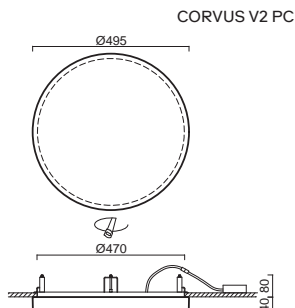

CORVUS V1, V2 - PC NEW

Montura	kovová, polovestavná (LED driver uložen v pohledu)
Stínidlo	opálový polykarbonát
Držení stínidla	sklápovací držáky
Uchycení svítidla	otočnými držáky
Umístění	stropní / nástěnné
Fixture	metal, semi-recessed (LED driver is placed freely in the ceiling)
Shade	opal polycarbonate
Shade fixing	with folding two-step clamp holders
Luminaire attachment	with revolving metal holders
Installation	ceiling / wall

CORVUS V1 - PC

Ø 370mm

code	type	[W]	T [K]	IP	BTTO [lm]	NTTO [lm]	sensor	DALI	Corridor	EM COMB (3h)	EM+sensor
72000	LED-1L17C07KNV74/PC42 3000	27	3000	IP44	3320	2320					72001
72500	LED-1L17C07KNV74/PC42 4000	27	4000	IP44	3500	2450					72501

CORVUS V2 - PC

Ø 495mm

code	type	[W]	T [K]	IP	BTTO [lm]	NTTO [lm]	sensor	DALI	Corridor	EM COMB (3h)	EM+sensor
72002	LED-1L20C07KNV96/PC44 3000	33	3000	IP44	4750	2990					72003
72004	LED-1L20C10KNV96/PC44 3000	49	3000	IP44	6780	4270					72005
72502	LED-1L20C07KNV96/PC44 4000	33	4000	IP44	5010	3160					72503
72504	LED-1L20C10KNV96/PC44 4000	49	4000	IP44	7150	4500					72505