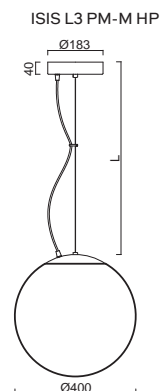

ISIS L3 - PM-M MATT

Ø 400 mm

code	type	colour	socket	[W]	IP
63785	ZL11/PM3M/L100 B	○	E27	75	IP40
63787	ZL11/PM3M/L100 C	●	E27	75	IP40
63789	ZL11/PM3M/L100 MS	●	E27	75	IP40
63791	ZL11/PM3M/L100 NL	●	E27	75	IP40
63793	ZL11/PM3M/L100 NB	●	E27	75	IP40

code	type	colour	[W]	T [K]	IP	BTTO [mm]	NTTO [mm]	DALI	EM COMB (1h)
70195	LED-5L06C06ZL11/PM3M/L100 B 3000	○	27	3000	IP40	3900	3430	70197	70199
70201	LED-5L06C06ZL11/PM3M/L100 C 3000	●	27	3000	IP40	3900	3430	70203	70205
70207	LED-5L06C06ZL11/PM3M/L100 MS 3000	●	27	3000	IP40	3900	3430	70209	70211
70213	LED-5L06C06ZL11/PM3M/L100 NL 3000	●	27	3000	IP40	3900	3430	70215	70217
70219	LED-5L06C06ZL11/PM3M/L100 NB 3000	●	27	3000	IP40	3900	3430	70221	70223
70695	LED-5L06C06ZL11/PM3M/L100 B 4000	○	27	4000	IP40	4110	3620	70697	70699
70701	LED-5L06C06ZL11/PM3M/L100 C 4000	●	27	4000	IP40	4110	3620	70703	70705
70707	LED-5L06C06ZL11/PM3M/L100 MS 4000	●	27	4000	IP40	4110	3620	70709	70711
70713	LED-5L06C06ZL11/PM3M/L100 NL 4000	●	27	4000	IP40	4110	3620	70715	70717
70719	LED-5L06C06ZL11/PM3M/L100 NB 4000	●	27	4000	IP40	4110	3620	70721	70723

ISIS L3 - PM-M HP MATT HIGH POWER

Ø 400 mm

code	type	colour	[W]	T [K]	IP	BTTO [mm]	NTTO [mm]	DALI	EM COMB (3h)
70255	LED-5L08D08ZL11/PM3M/L100 B 3000	○	52	3000	IP40	7990	7030	70257	72245*
70259	LED-5L08D08ZL11/PM3M/L100 C 3000	●	52	3000	IP40	7990	7030	70261	72247*
70263	LED-5L08D08ZL11/PM3M/L100 MS 3000	●	52	3000	IP40	7990	7030	70265	72249*
70267	LED-5L08D08ZL11/PM3M/L100 NL 3000	●	52	3000	IP40	7990	7030	70269	72251*
70271	LED-5L08D08ZL11/PM3M/L100 NB 3000	●	52	3000	IP40	7990	7030	70273	72253*
70755	LED-5L08D08ZL11/PM3M/L100 B 4000	○	52	4000	IP40	8370	7360	70757	72745*
70759	LED-5L08D08ZL11/PM3M/L100 C 4000	●	52	4000	IP40	8370	7360	70761	72747*
70763	LED-5L08D08ZL11/PM3M/L100 MS 4000	●	52	4000	IP40	8370	7360	70765	72749*
70767	LED-5L08D08ZL11/PM3M/L100 NL 4000	●	52	4000	IP40	8370	7360	70769	72751*
70771	LED-5L08D08ZL11/PM3M/L100 NB 4000	●	52	4000	IP40	8370	7360	70773	72753*

* Baldachyn Ø 240mm / Baldachin Ø 240mm