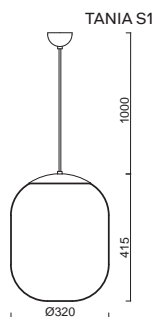

TANIA S1

Ø 320 x 415 mm

code	type	colour	socket	[W]	IP
58171	ZS11/296/L100 B	○	E27	100	IP40
58172	ZS11/296/L100 C	●	E27	100	IP40
58173	ZS11/296/L100 MS	●	E27	100	IP40
58174	ZS11/296/L100 NL	●	E27	100	IP40
58175	ZS11/296/L100 NB	●	E27	100	IP40

code	type	colour	[W]	T [K]	IP	BTTO [lm]	NTTO [lm]	DALI	EM COMB (3h)
67350	LED-5L06C06ZS11/296/L100 B 3000	○	27	3000	IP40	3900	3200	67351	
67352	LED-5L06C06ZS11/296/L100 C 3000	●	27	3000	IP40	3900	3200	67353	
67354	LED-5L06C06ZS11/296/L100 MS 3000	●	27	3000	IP40	3900	3200	67355	
67356	LED-5L06C06ZS11/296/L100 NL 3000	●	27	3000	IP40	3900	3200	67357	
67358	LED-5L06C06ZS11/296/L100 NB 3000	●	27	3000	IP40	3900	3200	67359	
67850	LED-5L06C06ZS11/296/L100 B 4000	○	27	4000	IP40	4110	3370	67851	
67852	LED-5L06C06ZS11/296/L100 C 4000	●	27	4000	IP40	4110	3370	67853	
67854	LED-5L06C06ZS11/296/L100 MS 4000	●	27	4000	IP40	4110	3370	67855	
67856	LED-5L06C06ZS11/296/L100 NL 4000	●	27	4000	IP40	4110	3370	67857	
67858	LED-5L06C06ZS11/296/L100 NB 4000	●	27	4000	IP40	4110	3370	67859	

TANIA S1 HP HIGH POWER NEW

Ø 320 x 415 mm

code	type	colour	[W]	T [K]	IP	BTTO [lm]	NTTO [lm]	DALI	EM COMB (3h)
62380	LED-5L08D08ZS11/296/L100 B 3000	○	52	3000	IP40	7990	6550	62381	
62382	LED-5L08D08ZS11/296/L100 C 3000	●	52	3000	IP40	7990	6550	62383	
62384	LED-5L08D08ZS11/296/L100 MS 3000	●	52	3000	IP40	7990	6550	62385	
62386	LED-5L08D08ZS11/296/L100 NL 3000	●	52	3000	IP40	7990	6550	62387	
62388	LED-5L08D08ZS11/296/L100 NB 3000	●	52	3000	IP40	7990	6550	62389	
62880	LED-5L08D08ZS11/296/L100 B 4000	○	52	4000	IP40	8370	6860	62881	
62882	LED-5L08D08ZS11/296/L100 C 4000	●	52	4000	IP40	8370	6860	62883	
62884	LED-5L08D08ZS11/296/L100 MS 4000	●	52	4000	IP40	8370	6860	62885	
62886	LED-5L08D08ZS11/296/L100 NL 4000	●	52	4000	IP40	8370	6860	62887	
62888	LED-5L08D08ZS11/296/L100 NB 4000	●	52	4000	IP40	8370	6860	62889