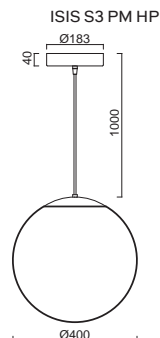

ISIS S3 - PM

Ø 400 mm

code	type	colour	socket	[W]	IP
63310	ZS11/PM3/L100 B	○	E27	75	IP40
63311	ZS11/PM3/L100 C	●	E27	75	IP40
63312	ZS11/PM3/L100 MS	●	E27	75	IP40
63313	ZS11/PM3/L100 NL	●	E27	75	IP40
63314	ZS11/PM3/L100 NB	●	E27	75	IP40

code	type	colour	[W]	T [K]	IP	BTTO [lm]	NTTO [lm]	DALI	EM COMB (1h)
64305	LED-5L06C06ZS11/PM3/L100 B 3000	○	27	3000	IP40	3900	3430	64306	64307
64308	LED-5L06C06ZS11/PM3/L100 C 3000	●	27	3000	IP40	3900	3430	64309	64310
64311	LED-5L06C06ZS11/PM3/L100 MS 3000	●	27	3000	IP40	3900	3430	64312	64313
64314	LED-5L06C06ZS11/PM3/L100 NL 3000	●	27	3000	IP40	3900	3430	64315	64316
64317	LED-5L06C06ZS11/PM3/L100 NB 3000	●	27	3000	IP40	3900	3430	64318	64319
64805	LED-5L06C06ZS11/PM3/L100 B 4000	○	27	4000	IP40	4110	3620	64806	64807
64808	LED-5L06C06ZS11/PM3/L100 C 4000	●	27	4000	IP40	4110	3620	64809	64810
64811	LED-5L06C06ZS11/PM3/L100 MS 4000	●	27	4000	IP40	4110	3620	64812	64813
64814	LED-5L06C06ZS11/PM3/L100 NL 4000	●	27	4000	IP40	4110	3620	64815	64816
64817	LED-5L06C06ZS11/PM3/L100 NB 4000	●	27	4000	IP40	4110	3620	64818	64819

ISIS S3 - PM HP HIGH POWER

Ø 400 mm

code	type	colour	[W]	T [K]	IP	BTTO [lm]	NTTO [lm]	DALI	EM COMB (3h)
64335	LED-5L08D08ZS11/PM3/L100 B 3000	○	52	3000	IP40	7990	7030	64336	72235*
64337	LED-5L08D08ZS11/PM3/L100 C 3000	●	52	3000	IP40	7990	7030	64338	72236*
64339	LED-5L08D08ZS11/PM3/L100 MS 3000	●	52	3000	IP40	7990	7030	64340	72237*
64341	LED-5L08D08ZS11/PM3/L100 NL 3000	●	52	3000	IP40	7990	7030	64342	72238*
64343	LED-5L08D08ZS11/PM3/L100 NB 3000	●	52	3000	IP40	7990	7030	64344	72239*
64835	LED-5L08D08ZS11/PM3/L100 B 4000	○	52	4000	IP40	8370	7360	64836	72735*
64837	LED-5L08D08ZS11/PM3/L100 C 4000	●	52	4000	IP40	8370	7360	64838	72736*
64839	LED-5L08D08ZS11/PM3/L100 MS 4000	●	52	4000	IP40	8370	7360	64840	72737*
64841	LED-5L08D08ZS11/PM3/L100 NL 4000	●	52	4000	IP40	8370	7360	64842	72738*
64843	LED-5L08D08ZS11/PM3/L100 NB 4000	●	52	4000	IP40	8370	7360	64844	72739*

* Baldachýn ø 240mm / Baldachin ø 240mm