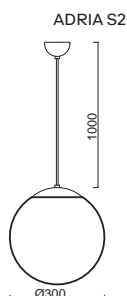

ADRIA S1

Ø 200 mm

code	type	colour	socket	[W]	IP
53000	ZL11/092/L100 B	○	E27	75	IP40
52951	ZL11/092/L100 C	●	E27	75	IP40
53001	ZL11/092/L100 MS	●	E27	75	IP40
53002	ZL11/092/L100 NL	●	E27	75	IP40
53003	ZL11/092/L100 NB	●	E27	75	IP40

code	type	colour	[W]	T [K]	IP	BTTO [lm]	NTTO [lm]	DALI	EM COMB (3h)
60330	LED-5L05C05ZS11/092/L100 B 3000	○	9	3000	IP40	1070	950	70476*	
61340	LED-5L05C05ZS11/092/L100 C 3000	●	9	3000	IP40	1070	950	70477*	
60331	LED-5L05C05ZS11/092/L100 MS 3000	●	9	3000	IP40	1070	950	70478*	
60332	LED-5L05C05ZS11/092/L100 NL 3000	●	9	3000	IP40	1070	950	70479*	
60333	LED-5L05C05ZS11/092/L100 NB 3000	●	9	3000	IP40	1070	950	70480*	
60830	LED-5L05C05ZS11/092/L100 B 4000	○	9	4000	IP40	1130	1000	70976*	
61840	LED-5L05C05ZS11/092/L100 C 4000	●	9	4000	IP40	1130	1000	70977*	
60831	LED-5L05C05ZS11/092/L100 MS 4000	●	9	4000	IP40	1130	1000	70978*	
60832	LED-5L05C05ZS11/092/L100 NL 4000	●	9	4000	IP40	1130	1000	70979*	
60833	LED-5L05C05ZS11/092/L100 NB 4000	●	9	4000	IP40	1130	1000	70980*	

* nelze ovládat tlačítkem (funkce SwitchDim) / * cannot be controlled with a switch (SwitchDim)

ADRIA S2

Ø 300 mm

code	type	colour	socket	[W]	IP
53004	ZL11/094/L100 B	○	E27	100	IP40
52952	ZL11/094/L100 C	●	E27	100	IP40
53007	ZL11/094/L100 MS	●	E27	100	IP40
53010	ZL11/094/L100 NL	●	E27	100	IP40
53013	ZL11/094/L100 NB	●	E27	100	IP40

code	type	colour	[W]	T [K]	IP	BTTO [lm]	NTTO [lm]	DALI	EM COMB (3h)
60334	LED-5L06C04ZS11/094/L100 B 3000	○	20	3000	IP40	2970	2610	60335	
61341	LED-5L06C04ZS11/094/L100 C 3000	●	20	3000	IP40	2970	2610	61342	
60336	LED-5L06C04ZS11/094/L100 MS 3000	●	20	3000	IP40	2970	2610	60337	
60338	LED-5L06C04ZS11/094/L100 NL 3000	●	20	3000	IP40	2970	2610	60339	
60340	LED-5L06C04ZS11/094/L100 NB 3000	●	20	3000	IP40	2970	2610	60341	
60834	LED-5L06C04ZS11/094/L100 B 4000	○	20	4000	IP40	3130	2760	60835	
61841	LED-5L06C04ZS11/094/L100 C 4000	●	20	4000	IP40	3130	2760	61842	
60836	LED-5L06C04ZS11/094/L100 MS 4000	●	20	4000	IP40	3130	2760	60837	
60838	LED-5L06C04ZS11/094/L100 NL 4000	●	20	4000	IP40	3130	2760	60839	
60840	LED-5L06C04ZS11/094/L100 NB 4000	●	20	4000	IP40	3130	2760	60841	

Sensor - kód svítidla s pohybovým HF senzorem / code for luminaire with HF sensor | **DALI** - kód svítidla se stmívatelným DALI předřadníkem / code for luminaire with DALI driver | **Corridor** - kód pro svítidlo s Corridor funkcí (HF + DALI) / code for luminaire with Corridor funkcí (HF + DALI) | **EM COMB (3h)** - kód nouzového kombinovaného svítidla (3h) / code for luminaire with emergency unit combined (3h) | **EM + Sensor (3h)** - kód nouzového kombinovaného svítidla (3h) s HF senzorem / code for luminaire with emergency unit combined (3h) and HF sensor