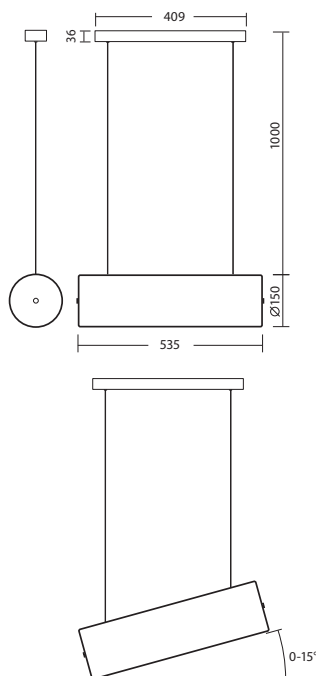

KUMA LE3 NEW

Závěs	2 ocelová lanka, která slouží i jako přívod elektrické energie
Stínidlo	třívrstvé opálové sklo s matovaným povrchem
Umístění	stropní
Pendant	2 steel wires which also serve as a power supply
Shade	three-layer opal glass with matt surface
Installation	ceiling

B - bílá / white
C - černá / black

Náhradní stínidlo / spare shade
code **20139**

KUMA LE3

Ø 150x550 mm

code	type	colour	[W]	T [K]	IP	BTTO [lm]	NTTO [lm]	DALI	EM COMB (3h)
70485	LED-5L76C10ZLE11/437/L100 B 3000	○	31	3000	IP20	4760	3810	70486	
70487	LED-5L76C10ZLE11/437/L100 C 3000	●	31	3000	IP20	4760	3810	70488	
70985	LED-5L76C10ZLE11/437/L100 B 4000	○	31	4000	IP20	5020	4020	70986	
70987	LED-5L76C10ZLE11/437/L100 C 4000	●	31	4000	IP20	5020	4020	70988