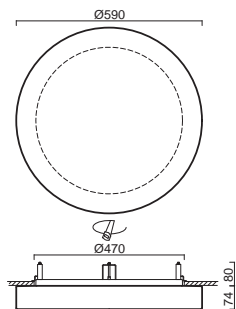

ELSA V6

Montura	kovová, polovestavná
Stínidlo	třívrstvé opálové sklo s matovaným povrchem
Držení stínidla	bajonetové
Uchycení	
svítidla	otočnými držáky
Umístění	stropní / nástěnné
Fixture	metal, semi-recessed
Shade	three-layer opal glass with matt surface
Shade fixing	bayonet
Luminaire attachment	with revolving metal holders
Installation	ceiling / wall

ELSA V6

Ø 590mm

code	type	socket	[W]	IP	sensor
55354	IN-32BTV17/627	3xE27	3x75	IP44	

code	type	[W]	T [K]	IP	BTTO [lm]	NTTO [lm]	sensor	DALI	Corridor	EM COMB (3h)	EM+sensor
67290	LED-1L20C07BTV17/627 3000	33	3000	IP44	4750	3090		67291		67292	
67293	LED-1L20C10BTV17/627 3000	49	3000	IP44	6780	4410		67294		67295	
67790	LED-1L20C07BTV17/627 4000	33	4000	IP44	5010	3260		67791		67792	
67793	LED-1L20C10BTV17/627 4000	49	4000	IP44	7150	4650		67794		67795	
TUNABLE WHITE 2700 - 6500K											
67296	LED-3L53DT10BTV17/627 2700-6500	49	2700-6500	IP44	6980	4540