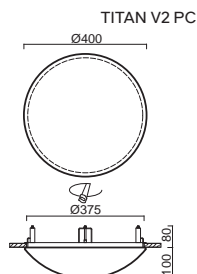

TITAN V1, V2 - PC

Montura	kovová, polovestavná
Stínidlo	opálový polykarbonát
Držení stínidla	sklápovací držáky
Uchytení svítidla	otočnými držáky
Umístění	stropní / nástěnné
Fixture	metal, semi-recessed
Shade	opal polycarbonate
Shade fixing	with folding two-step clamp holders
Luminaire	
attachment	with revolving metal holders
Installation	ceiling / wall

TITAN V1 - PC

Ø 300 mm