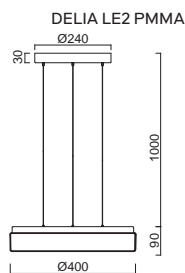

DELIA LE2 - PMMA

Ø 400 mm

code	type	colour	[W]	T [K]	IP	BTTO [lm]	NTTO [lm]	DALI	EM COMB (3h)
68024	LED-1L16C07ZLE11/PM23/L100 3000	○	27	3000	IP40	3690	2580	68025	
68026	LED-1L16B07ZLE11/PM23/L100 3000	○	33	3000	IP40	4850	3400	68027	
68524	LED-1L16C07ZLE11/PM23/L100 4000	○	27	4000	IP40	3890	2720	68525	
68526	LED-1L16B07ZLE11/PM23/L100 4000	○	33	4000	IP40	5070	3550	68527	

DELIA LE3 - PMMA

Ø 500 mm

code	type	colour	[W]	T [K]	IP	BTTO [lm]	NTTO [lm]	DALI	EM COMB (3h)
68028	LED-1L20C07ZLE11/PM24/L100 3000	○	33	3000	IP40	4750	3490	68029	
68030	LED-1L20C10ZLE11/PM24/L100 3000	○	46	3000	IP40	6540	4320	68031	
68528	LED-1L20C07ZLE11/PM24/L100 4000	○	33	4000	IP40	5010	3520	68529	
68530	LED-1L20C10ZLE11/PM24/L100 4000	○	46	4000	IP40	6890	4550	68531