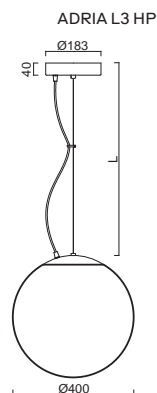

ADRIA L3

Ø 400 mm

code	type	colour	socket	[W]	IP
42464	ZL11/096/L100 B	○	E27	150	IP40
52945	ZL11/096/L100 C	●	E27	150	IP40
42472	ZL11/096/L100 MS	●	E27	150	IP40
45352	ZL11/096/L100 NL	●	E27	150	IP40
45366	ZL11/096/L100 NB	●	E27	150	IP40

code	type	colour	[W]	T [K]	IP	BTTO [lm]	NTTO [lm]	DALI	EM COMB (1h)
60264	LED-5L06C06ZL11/096/L100 B 3000	○	27	3000	IP40	3900	3430	60266	68330
61326	LED-5L06C06ZL11/096/L100 C 3000	●	27	3000	IP40	3900	3430	61328	68332
60270	LED-5L06C06ZL11/096/L100 MS 3000	●	27	3000	IP40	3900	3430	60272	68334
60276	LED-5L06C06ZL11/096/L100 NL 3000	●	27	3000	IP40	3900	3430	60278	68336
60282	LED-5L06C06ZL11/096/L100 NB 3000	●	27	3000	IP40	3900	3430	60284	68338
60764	LED-5L06C06ZL11/096/L100 B 4000	○	27	4000	IP40	4110	3620	60766	68830
61826	LED-5L06C06ZL11/096/L100 C 4000	●	27	4000	IP40	4110	3620	61828	68832
60770	LED-5L06C06ZL11/096/L100 MS 4000	●	27	4000	IP40	4110	3620	60772	68834
60776	LED-5L06C06ZL11/096/L100 NL 4000	●	27	4000	IP40	4110	3620	60778	68836
60782	LED-5L06C06ZL11/096/L100 NB 4000	●	27	4000	IP40	4110	3620	60784	68838

ADRIA L3 HP HIGH POWER NEW

Ø 400 mm

code	type	colour	[W]	T [K]	IP	BTTO [lm]	NTTO [lm]	DALI	EM COMB (3h)
62150	LED-5L08D08ZL11/096/L100 B 3000	○	52	3000	IP40	7990	7030	62152	72085*
62154	LED-5L08D08ZL11/096/L100 C 3000	●	52	3000	IP40	7990	7030	62156	72087*
62158	LED-5L08D08ZL11/096/L100 MS 3000	●	52	3000	IP40	7990	7030	62160	72089*
62162	LED-5L08D08ZL11/096/L100 NL 3000	●	52	3000	IP40	7990	7030	62164	72091*
62166	LED-5L08D08ZL11/096/L100 NB 3000	●	52	3000	IP40	7990	7030	62168	72093*
62650	LED-5L08D08ZL11/096/L100 B 4000	○	52	4000	IP40	8370	7360	62652	72585*
62654	LED-5L08D08ZL11/096/L100 C 4000	●	52	4000	IP40	8370	7360	62656	72587*
62658	LED-5L08D08ZL11/096/L100 MS 4000	●	52	4000	IP40	8370	7360	62660	72589*
62662	LED-5L08D08ZL11/096/L100 NL 4000	●	52	4000	IP40	8370	7360	62664	72591*
62666	LED-5L08D08ZL11/096/L100 NB 4000	●	52	4000	IP40	8370	7360	62668	72593*

* Baldachyn Ø 240mm / Baldachin Ø 240mm