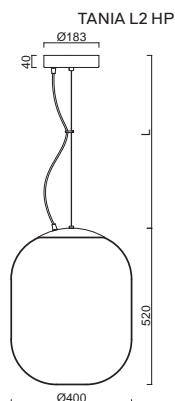

TANIA L2

Ø 400 x 520 mm

code	type	colour	socket	[W]	IP
58160	ZL11/298/L100 B	○	E27	150	IP40
58162	ZL11/298/L100 C	●	E27	150	IP40
58164	ZL11/298/L100 MS	●	E27	150	IP40
58166	ZL11/298/L100 NL	●	E27	150	IP40
58168	ZL11/298/L100 NB	●	E27	150	IP40

code	type	colour	[W]	T [K]	IP	BTTO [lm]	NTTO [lm]	DALI	EM COMB (3h)
67320	LED-5L07C09ZL11/298/L100 B 3000	○	41	3000	IP40	5880	4940	67322	67324
67326	LED-5L07C09ZL11/298/L100 C 3000	●	41	3000	IP40	5880	4940	67328	67330
67332	LED-5L07C09ZL11/298/L100 MS 3000	●	41	3000	IP40	5880	4940	67334	67336
67338	LED-5L07C09ZL11/298/L100 NL 3000	●	41	3000	IP40	5880	4940	67340	67342
67344	LED-5L07C09ZL11/298/L100 NB 3000	●	41	3000	IP40	5880	4940	67346	67348
67820	LED-5L07C09ZL11/298/L100 B 4000	○	41	4000	IP40	6200	5210	67822	67824
67826	LED-5L07C09ZL11/298/L100 C 4000	●	41	4000	IP40	6200	5210	67828	67830
67832	LED-5L07C09ZL11/298/L100 MS 4000	●	41	4000	IP40	6200	5210	67834	67836
67838	LED-5L07C09ZL11/298/L100 NL 4000	●	41	4000	IP40	6200	5210	67840	67842
67844	LED-5L07C09ZL11/298/L100 NB 4000	●	41	4000	IP40	6200	5210	67846	67848

TANIA L2 HP HIGH POWER NEW

Ø 400 x 520 mm

code	type	colour	[W]	T [K]	IP	BTTO [lm]	NTTO [lm]	DALI	EM COMB (3h)
62360	LED-5L08D09ZL11/298/L100 B 3000	○	58	3000	IP40	8880	7460	62362	
62364	LED-5L08D09ZL11/298/L100 C 3000	●	58	3000	IP40	8880	7460	62366	
62368	LED-5L08D09ZL11/298/L100 MS 3000	●	58	3000	IP40	8880	7460	62370	
62372	LED-5L08D09ZL11/298/L100 NL 3000	●	58	3000	IP40	8880	7460	62374	
62376	LED-5L08D09ZL11/298/L100 NB 3000	●	58	3000	IP40	8880	7460	62378	
62860	LED-5L08D09ZL11/298/L100 B 4000	○	58	4000	IP40	9290	7800	62862	
62864	LED-5L08D09ZL11/298/L100 C 4000	●	58	4000	IP40	9290	7800	62866	
62868	LED-5L08D09ZL11/298/L100 MS 4000	●	58	4000	IP40	9290	7800	62870	
62872	LED-5L08D09ZL11/298/L100 NL 4000	●	58	4000	IP40	9290	7800	62874	
62876	LED-5L08D09ZL11/298/L100 NB 4000	●	58	4000	IP40	9290	7800	62878