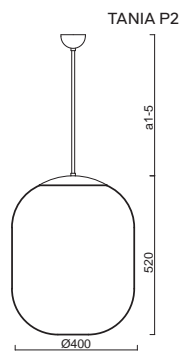

TANIA P2

Ø 400 x 520 mm

code	type	colour	socket	[W]	IP
58129	Z11/298/a5 B	○	E27	150	IP40
58134	Z11/298/a5 C	●	E27	150	IP40
58139	Z11/298/a5 MS	●	E27	150	IP40
58144	Z11/298/a5 NL	●	E27	150	IP40
58149	Z11/298/a5 NB	●	E27	150	IP40

code	type	colour	[W]	T [K]	IP	BTTO [lm]	NTTO [lm]	DALI	EM COMB (3h)
66444	LED-5L07C09Z11/298/a5 B 3000	○	41	3000	IP40	5880	4940	66449	66454
66459	LED-5L07C09Z11/298/a5 C 3000	●	41	3000	IP40	5880	4940	66464	66469
66474	LED-5L07C09Z11/298/a5 MS 3000	●	41	3000	IP40	5880	4940	66479	66484
66489	LED-5L07C09Z11/298/a5 NL 3000	●	41	3000	IP40	5880	4940	66494	66499
68204	LED-5L07C09Z11/298/a5 NB 3000	●	41	3000	IP40	5880	4940	68209	68214
66944	LED-5L07C09Z11/298/a5 B 4000	○	41	4000	IP40	6200	5210	66949	66954
66959	LED-5L07C09Z11/298/a5 C 4000	●	41	4000	IP40	6200	5210	66964	66969
66974	LED-5L07C09Z11/298/a5 MS 4000	●	41	4000	IP40	6200	5210	66979	66984
66989	LED-5L07C09Z11/298/a5 NL 4000	●	41	4000	IP40	6200	5210	66994	66999
68704	LED-5L07C09Z11/298/a5 NB 4000	●	41	4000	IP40	6200	5210	68709	68714

TANIA P2 HP HIGH POWER NEW

Ø 400 x 520 mm

code	type	colour	[W]	T [K]	IP	BTTO [lm]	NTTO [lm]	DALI	EM COMB (3h)
62294	LED-5L08D09Z11/298/a5 B 3000	○	58	3000	IP40	8880	7460	62299	
62304	LED-5L08D09Z11/298/a5 C 3000	●	58	3000	IP40	8880	7460	62309	
62314	LED-5L08D09Z11/298/a5 MS 3000	●	58	3000	IP40	8880	7460	62319	
62324	LED-5L08D09Z11/298/a5 NL 3000	●	58	3000	IP40	8880	7460	62329	
62334	LED-5L08D09Z11/298/a5 NB 3000	●	58	3000	IP40	8880	7460	62339	
62794	LED-5L08D09Z11/298/a5 B 4000	○	58	4000	IP40	9290	7800	62799	
62804	LED-5L08D09Z11/298/a5 C 4000	●	58	4000	IP40	9290	7800	62809	
62814	LED-5L08D09Z11/298/a5 MS 4000	●	58	4000	IP40	9290	7800	62819	
62824	LED-5L08D09Z11/298/a5 NL 4000	●	58	4000	IP40	9290	7800	62829	
62834	LED-5L08D09Z11/298/a5 NB 4000	●	58	4000	IP40	9290	7800	62839