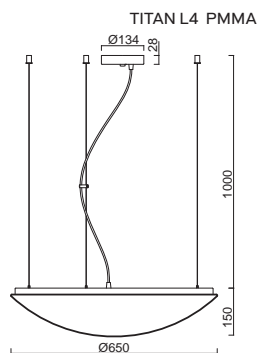

TITAN L4, L5 - PMMA

Závěs lankový, délka 1m
Stínidlo opálový polymethylmetakrylát - PMMA
Držení stínidla sklápovací držáky
Umístění stropní

Pendant wire, length 1m
Shade opal polymethylmetacrylate - PMMA
Shade fixing with folding two-step clamp holders
Installation ceiling

B - bílá / white

Náhradní stínidlo / spare shade
TITAN L4 - code 20515
TITAN L5 - code 20516

TITAN L4 - PMMA

Ø 650 mm

code	type	colour	socket	[W]	IP
52035	IN-42ZL11/PM10/L100	○	4xE27	4x40	IP40

code	type	colour	[W]	T [K]	IP	BTTO [lm]	NTTO [lm]	DALI	EM COMB (3h)
66345	LED-6L51B07ZL11/PM10/L100 3000	○	64	3000	IP40	10210	6740	66346	
66348	LED-6L51B09ZL11/PM10/L100 3000	○	89	3000	IP40	13440	8870	66349	
66845	LED-6L51B07ZL11/PM10/L100 4000	○	64	4000	IP40	10670	7040	66846	
66848	LED-6L51B09ZL11/PM10/L100 4000	○	89	4000	IP40	14040	9270	66849	

TITAN L5 - PMMA

Ø 900 mm

code	type	colour	socket	[W]	IP
52040	IN-62ZL11/PM11/L100	○	6xE27	6x40	IP40

code	type	colour	[W]	T [K]	IP	BTTO [lm]	NTTO [lm]	DALI	EM COMB (3h)
66351	LED-9L52B07ZL11/PM11/L100 3000	○	98	3000	IP40	15310	10720	66352	
66354	LED-9L52B10ZL11/PM11/L100 3000	○	150	3000	IP40	22180	15530	66355	
66851	LED-9L52B07ZL11/PM11/L100 4000	○	98	4000	IP40	16000	11200	66852	
66854	LED-9L52B10ZL11/PM11/L100 4000	○	150	4000	IP40	23170	16220	66855