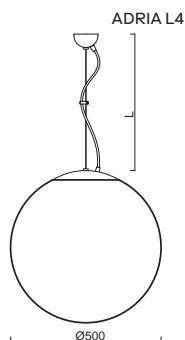

ADRIA L4

Ø 500mm

code	type	colour	socket	[W]	IP
42476	ZL11/098/L100 B	○	E27	150	IP40
52947	ZL11/098/L100 C	●	E27	150	IP40
42492	ZL11/098/L100 MS	●	E27	150	IP40
45404	ZL11/098/L100 NL	●	E27	150	IP40
45420	ZL11/098/L100 NB	●	E27	150	IP40

code	type	colour	[W]	T [K]	IP	BTTO [lm]	NTTO [lm]	DALI	EM COMB (3h)
60288	LED-5L07C09ZL11/098/L100 B 3000	○	41	3000	IP40	5880	5170	60290	60292
61330	LED-5L07C09ZL11/098/L100 C 3000	●	41	3000	IP40	5880	5170	61332	61334
60294	LED-5L07C09ZL11/098/L100 MS 3000	●	41	3000	IP40	5880	5170	60296	60298
60300	LED-5L07C09ZL11/098/L100 NL 3000	●	41	3000	IP40	5880	5170	60302	60304
60306	LED-5L07C09ZL11/098/L100 NB 3000	●	41	3000	IP40	5880	5170	60308	60310
60788	LED-5L07C09ZL11/098/L100 B 4000	○	41	4000	IP40	6200	5450	60790	60792
61830	LED-5L07C09ZL11/098/L100 C 4000	●	41	4000	IP40	6200	5450	61832	61834
60794	LED-5L07C09ZL11/098/L100 MS 4000	●	41	4000	IP40	6200	5450	60796	60798
60800	LED-5L07C09ZL11/098/L100 NL 4000	●	41	4000	IP40	6200	5450	60802	60804
60806	LED-5L07C09ZL11/098/L100 NB 4000	●	41	4000	IP40	6200	5450	60808	60810

ADRIA L4 HP HIGH POWER NEW

Ø 500mm

code	type	colour	[W]	T [K]	IP	BTTO [lm]	NTTO [lm]	DALI	EM COMB (3h)
62170	LED-5L08D09ZL11/098/L100 B 3000	○	58	3000	IP40	8880	7810	62172	72095*
62174	LED-5L08D09ZL11/098/L100 C 3000	●	58	3000	IP40	8880	7810	62176	72097*
62178	LED-5L08D09ZL11/098/L100 MS 3000	●	58	3000	IP40	8880	7810	62180	72099*
62182	LED-5L08D09ZL11/098/L100 NL 3000	●	58	3000	IP40	8880	7810	62184	72101*
62186	LED-5L08D09ZL11/098/L100 NB 3000	●	58	3000	IP40	8880	7810	62188	72103*
62670	LED-5L08D09ZL11/098/L100 B 4000	○	58	4000	IP40	9290	8180	62672	72595*
62674	LED-5L08D09ZL11/098/L100 C 4000	●	58	4000	IP40	9290	8180	62676	72597*
62678	LED-5L08D09ZL11/098/L100 MS 4000	●	58	4000	IP40	9290	8180	62680	72599*
62682	LED-5L08D09ZL11/098/L100 NL 4000	●	58	4000	IP40	9290	8180	62684	72601*
62686	LED-5L08D09ZL11/098/L100 NB 4000	●	58	4000	IP40	9290	8180	62688	72603*

* Baldachyn Ø 240mm / Baldachin Ø 240mm