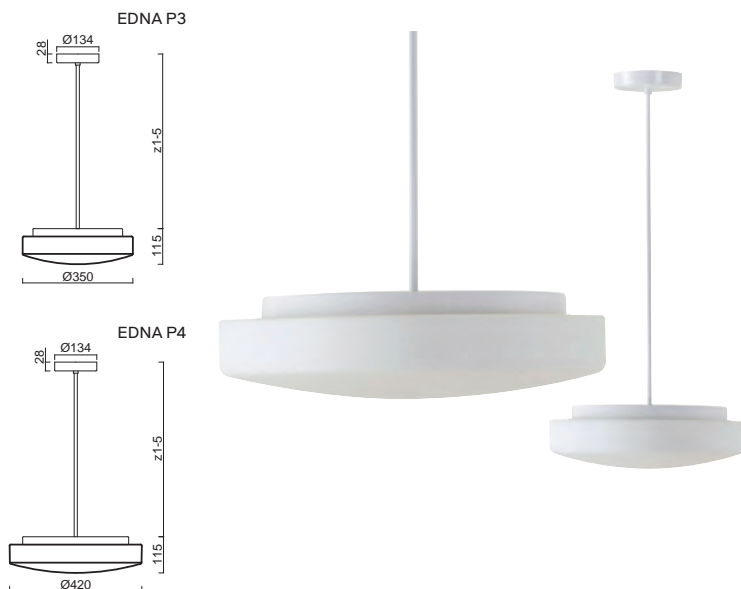

EDNA P3, P4

Závěs tyčový, délka 1m (z5)*
Stínidlo třívrstvé opalové sklo s matovaným povrchem
Držení stínidla sklápovací držáky
Umístění stropní

Pendant metal rod, length 1m (z5)*
Shade three-layer opal glass with matt surface
Shade fixing with folding two-step clamp holders
Installation ceiling

*kódy pro ostatní délky závěsu na / codes for other lengths of pendant at:
www.osmont.cz

B - bílá / white

Náhradní stínidlo / spare shade
EDNA P3 - code 20011
EDNA P4 - code 20054

EDNA P3

Ø 350mm

code	type	colour	socket	[W]	IP
54095	IN-22ZK64/024/z5	○	2xE27	2x75	IP40

code	type	colour	[W]	T [K]	IP	BTTO [lm]	NTTO [lm]	DALI	EM COMB (3h)
61064	LED-1L14C03ZK64/024/z5 3000	○	14	3000	IP40	2000	1400		
61069	LED-1L14B07ZK64/024/z5 3000	○	19	3000	IP40	2590	1810		
61564	LED-1L14C03ZK64/024/z5 4000	○	14	4000	IP40	2110	1480		
61569	LED-1L14B07ZK64/024/z5 4000	○	19	4000	IP40	2700	1890		

EDNA P4

Ø 420mm

code	type	colour	socket	[W]	IP
54105	IN-22ZK74/026/z5	○	2xE27	2x75	IP40

code	type	colour	[W]	T [K]	IP	BTTO [lm]	NTTO [lm]	DALI	EM COMB (3h)
61074	LED-1L15C07ZK75/026/z5 3000	○	20	3000	IP40	2770	1800	61079	
61084	LED-1L15B07ZK75/026/z5 3000	○	27	3000	IP40	3880	2520	61089	
61574	LED-1L15C07ZK75/026/z5 4000	○	20	4000	IP40	2920	1900	61579	
61584	LED-1L15B07ZK75/026/z5 4000	○	27	4000	IP40	4050	2630	61589