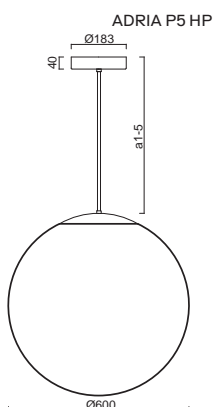

ADRIA P5, P5 HP

Závěs tyčový, délka 1m (a5)*
Stínidlo třívrstvé opalové sklo s matovaným povrchem
Držení stínidla ocelový držák pro otvor Ø150mm
Umístění stropní

Pendant metal rod, length 1m (a5)*
Shade three-layer opal glass with matt surface
Shade fixing steel holder for Ø150mm
Installation ceiling

*kódy pro ostatní délky závěsu na / codes for other lengths of pendant at:
www.osmont.cz

B - bílá / white, **C** - černá / black, **MS** - mosaz / brass, **NL** - nerez leštěná / stainless steel polished, **NB** - nerez broušená / stainless steel brushed

ADRIA P5

Ø 600 mm

code	type	colour	socket	[W]	IP
45709	Z11/3/099/a5 B	○	3xE27	3x60	IP40
52940	Z11/3/099/a5 C	●	3xE27	3x60	IP40
45739	Z11/3/099/a5 MS	●	3xE27	3x60	IP40
45769	Z11/3/099/a5 NL	●	3xE27	3x60	IP40
45799	Z11/3/099/a5 NB	●	3xE27	3x60	IP40

code	type	colour	[W]	T [K]	IP	BTTO [lm]	NTTO [lm]	DALI	EM COMB (3h)
60199	LED-5L07C10Z11/099/a5 B 3000	○	48	3000	IP40	6780	5970	60204	
61314	LED-5L07C10Z11/099/a5 C 3000	●	48	3000	IP40	6780	5970	61319	
60209	LED-5L07C10Z11/099/a5 MS 3000	●	48	3000	IP40	6780	5970	60214	
60219	LED-5L07C10Z11/099/a5 NL 3000	●	48	3000	IP40	6780	5970	60224	
60229	LED-5L07C10Z11/099/a5 NB 3000	●	48	3000	IP40	6780	5970	60234	
60699	LED-5L07C10Z11/099/a5 B 4000	○	48	4000	IP40	7150	6290	60704	
61814	LED-5L07C10Z11/099/a5 C 4000	●	48	4000	IP40	7150	6290	61819	
60709	LED-5L07C10Z11/099/a5 MS 4000	●	48	4000	IP40	7150	6290	60714	
60719	LED-5L07C10Z11/099/a5 NL 4000	●	48	4000	IP40	7150	6290	60724	
60729	LED-5L07C10Z11/099/a5 NB 4000	●	48	4000	IP40	7150	6290	60734	

ADRIA P5 HP HIGH POWER NEW

Ø 600 mm

code	type	colour	[W]	T [K]	IP	BTTO [lm]	NTTO [lm]	DALI	EM COMB (3h)
62104	LED-5L08D10Z11/099/a5 B 3000	○	65	3000	IP40	9840	8660	62109	
62114	LED-5L08D10Z11/099/a5 C 3000	●	65	3000	IP40	9840	8660	62119	
62124	LED-5L08D10Z11/099/a5 MS 3000	●	65	3000	IP40	9840	8660	62129	
62134	LED-5L08D10Z11/099/a5 NL 3000	●	65	3000	IP40	9840	8660	62139	
62144	LED-5L08D10Z11/099/a5 NB 3000	●	65	3000	IP40	9840	8660	62149	
62604	LED-5L08D10Z11/099/a5 B 4000	○	65	4000	IP40	10300	9070	62609	
62614	LED-5L08D10Z11/099/a5 C 4000	●	65	4000	IP40	10300	9070	62619	
62624	LED-5L08D10Z11/099/a5 MS 4000	●	65	4000	IP40	10300	9070	62629	
62634	LED-5L08D10Z11/099/a5 NL 4000	●	65	4000	IP40	10300	9070	62639	
62644	LED-5L08D10Z11/099/a5 NB 4000	●	65	4000	IP40	10300	9070	62649