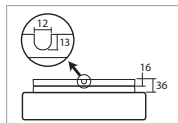

Podstavec pro boční přívod
/ base for side supply
ERIS 2 - code 33501
ERIS 3 - code 33502