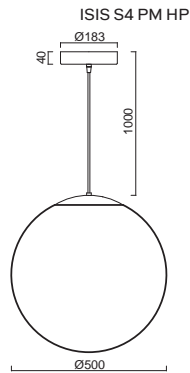

ISIS S4 - PM

Ø 500mm

code	type	colour	socket	[W]	IP
63315	ZS11/PM4/L100 B	○	E27	100	IP40
63316	ZS11/PM4/L100 C	●	E27	100	IP40
63317	ZS11/PM4/L100 MS	●	E27	100	IP40
63318	ZS11/PM4/L100 NL	●	E27	100	IP40
63319	ZS11/PM4/L100 NB	●	E27	100	IP40

code	type	colour	[W]	T [K]	IP	BTTO [lm]	NTTO [lm]	DALI	EM COMB (3h)
64320	LED-5L07C09ZS11/PM4/L100 B 3000	○	41	3000	IP40	5880	5170	64321	64322
64323	LED-5L07C09ZS11/PM4/L100 C 3000	●	41	3000	IP40	5880	5170	64324	64325
64326	LED-5L07C09ZS11/PM4/L100 MS 3000	●	41	3000	IP40	5880	5170	64327	64328
64329	LED-5L07C09ZS11/PM4/L100 NL 3000	●	41	3000	IP40	5880	5170	64330	64331
64332	LED-5L07C09ZS11/PM4/L100 NB 3000	●	41	3000	IP40	5880	5170	64333	64334
64820	LED-5L07C09ZS11/PM4/L100 B 4000	○	41	4000	IP40	6200	5450	64821	64822
64823	LED-5L07C09ZS11/PM4/L100 C 4000	●	41	4000	IP40	6200	5450	64824	64825
64826	LED-5L07C09ZS11/PM4/L100 MS 4000	●	41	4000	IP40	6200	5450	64827	64828
64829	LED-5L07C09ZS11/PM4/L100 NL 4000	●	41	4000	IP40	6200	5450	64830	64831
64832	LED-5L07C09ZS11/PM4/L100 NB 4000	●	41	4000	IP40	6200	5450	64833	64834

ISIS S4 - PM HP HIGH POWER

Ø 500mm

code	type	colour	[W]	T [K]	IP	BTTO [lm]	NTTO [lm]	DALI	EM COMB (3h)
64345	LED-5L08D09ZS11/PM4/L100 B 3000	○	58	3000	IP40	8880	7810	64346	72240*
64347	LED-5L08D09ZS11/PM4/L100 C 3000	●	58	3000	IP40	8880	7810	64348	72241*
64349	LED-5L08D09ZS11/PM4/L100 MS 3000	●	58	3000	IP40	8880	7810	64350	72242*
64351	LED-5L08D09ZS11/PM4/L100 NL 3000	●	58	3000	IP40	8880	7810	64352	72243*
64353	LED-5L08D09ZS11/PM4/L100 NB 3000	●	58	3000	IP40	8880	7810	64354	72244*
64845	LED-5L08D09ZS11/PM4/L100 B 4000	○	58	4000	IP40	9290	8180	64846	72740*
64847	LED-5L08D09ZS11/PM4/L100 C 4000	●	58	4000	IP40	9290	8180	64848	72741*
64849	LED-5L08D09ZS11/PM4/L100 MS 4000	●	58	4000	IP40	9290	8180	64850	72742*
64851	LED-5L08D09ZS11/PM4/L100 NL 4000	●	58	4000	IP40	9290	8180	64852	72743*
64853	LED-5L08D09ZS11/PM4/L100 NB 4000	●	58	4000	IP40	9290	8180	64854	72744*

* Baldachýn ø 240mm / Baldachin ø 240mm