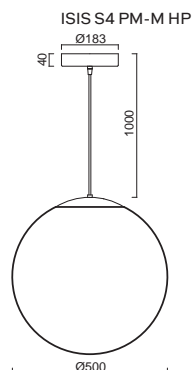

ISIS S4 - PM-M MATT

Ø 500mm

code	type	colour	socket	[W]	IP
63815	ZS11/PM4M/L100 B	○	E27	100	IP40
63816	ZS11/PM4M/L100 C	●	E27	100	IP40
63817	ZS11/PM4M/L100 MS	●	E27	100	IP40
63818	ZS11/PM4M/L100 NL	●	E27	100	IP40
63819	ZS11/PM4M/L100 NB	●	E27	100	IP40

code	type	colour	[W]	T [K]	IP	BTTO [lm]	NTTO [lm]	DALI	EM COMB (3h)
70320	LED-5L07C09ZS11/PM4M/L100 B 3000	○	41	3000	IP40	5880	5170	70321	70322
70323	LED-5L07C09ZS11/PM4M/L100 C 3000	●	41	3000	IP40	5880	5170	70324	70325
70326	LED-5L07C09ZS11/PM4M/L100 MS 3000	●	41	3000	IP40	5880	5170	70327	70328
70329	LED-5L07C09ZS11/PM4M/L100 NL 3000	●	41	3000	IP40	5880	5170	70330	70331
70332	LED-5L07C09ZS11/PM4M/L100 NB 3000	●	41	3000	IP40	5880	5170	70333	70334
70820	LED-5L07C09ZS11/PM4M/L100 B 4000	○	41	4000	IP40	6200	5450	70821	70822
70823	LED-5L07C09ZS11/PM4M/L100 C 4000	●	41	4000	IP40	6200	5450	70824	70825
70826	LED-5L07C09ZS11/PM4M/L100 MS 4000	●	41	4000	IP40	6200	5450	70827	70828
70829	LED-5L07C09ZS11/PM4M/L100 NL 4000	●	41	4000	IP40	6200	5450	70830	70831
70832	LED-5L07C09ZS11/PM4M/L100 NB 4000	●	41	4000	IP40	6200	5450	70833	70834

ISIS S4 - PM-M HP MATT HIGH POWER

Ø 500mm

code	type	colour	[W]	T [K]	IP	BTTO [lm]	NTTO [lm]	DALI	EM COMB (3h)
70345	LED-5L08D09ZS11/PM4M/L100 B 3000	○	58	3000	IP40	8880	7810	70346	72270*
70347	LED-5L08D09ZS11/PM4M/L100 C 3000	●	58	3000	IP40	8880	7810	70348	72271*
70349	LED-5L08D09ZS11/PM4M/L100 MS 3000	●	58	3000	IP40	8880	7810	70350	72272*
70351	LED-5L08D09ZS11/PM4M/L100 NL 3000	●	58	3000	IP40	8880	7810	70352	72273*
70353	LED-5L08D09ZS11/PM4M/L100 NB 3000	●	58	3000	IP40	8880	7810	70354	72274*
70845	LED-5L08D09ZS11/PM4M/L100 B 4000	○	58	4000	IP40	9290	8180	70846	72770*
70847	LED-5L08D09ZS11/PM4M/L100 C 4000	●	58	4000	IP40	9290	8180	70848	72771*
70849	LED-5L08D09ZS11/PM4M/L100 MS 4000	●	58	4000	IP40	9290	8180	70850	72772*
70851	LED-5L08D09ZS11/PM4M/L100 NL 4000	●	58	4000	IP40	9290	8180	70852	72773*
70853	LED-5L08D09ZS11/PM4M/L100 NB 4000	●	58	4000	IP40	9290	8180	70854	72774*

* Baldachýn ø 240mm / Baldachin ø 240mm