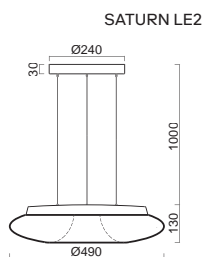

SATURN LE1, LE2

Závěs 3 ocelová lanka, která slouží i jako přívod elektrické energie
Stínidlo třívrstvé opálové sklo s matovaným povrchem
Držení stínidla sklápovací držáky
Umístění stropní

Pendant 3 steel wires which also serve as a power supply
Shade three-layer opal glass with matt surface
Shade fixing with folding two-step clamp holders
Installation ceiling

C - černá / black, S - stříbrná / silver

SATURN LE1

Ø 350mm

code	type	colour	[W]	T [K]	IP	BTTO [lm]	NTTO [lm]	DALI	EM COMB (3h)
67427	LED-1L61C03ZLE11/462/L100 S 3000	●	16	3000	IP20	2270	1540		
67428	LED-1L61C03ZLE11/462/L100 C 3000	●	16	3000	IP20	2270	1540		
67927	LED-1L61C03ZLE11/462/L100 S 4000	●	16	4000	IP20	2390	1630		
67928	LED-1L61C03ZLE11/462/L100 C 4000	●	16	4000	IP20	2390	1630		

SATURN LE2

Ø 490mm

code	type	colour	[W]	T [K]	IP	BTTO [lm]	NTTO [lm]	DALI	EM COMB (3h)
67429	LED-1L62C07ZLE11/482/L100 S 3000	●	31	3000	IP20	4230	2880	67430	
67431	LED-1L62C07ZLE11/482/L100 C 3000	●	31	3000	IP20	4230	2880	67432	
67929	LED-1L62C07ZLE11/482/L100 S 4000	●	31	4000	IP20	4460	3030	67930	
67931	LED-1L62C07ZLE11/482/L100 C 4000	●	31	4000	IP20	4460	3030	67932