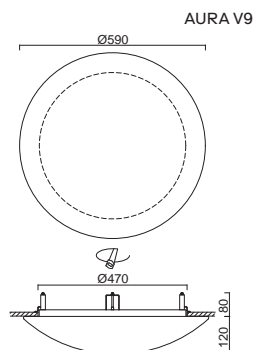

AURA V5, V9

Montura kovová, polovestavná
Stínidlo třívrstvé opálové sklo s matovaným povrchem
Držení stínidla sklápovací držáky
Uchycení svítidla otočnými držáky
Umístění stropní / nástěnné

Fixture metal, semi-recessed
Shade three-layer opal glass with matt surface
Shade fixing with folding two-step clamp holders
Luminaire attachment with revolving metal holders
Installation ceiling / wall

AURA V5

Ø 490mm

code	type	socket	[W]	IP	sensor
55338	IN-32KV86/082	3XE27	3x60	IP44	

code	type	[W]	T [K]	IP	BTTO [lm]	NTTO [lm]	sensor	DALI	Corridor	EM COMB (3h)	EM+sensor
59360	LED-1L16C07KV86/082 3000	27	3000	IP44	3690	2550	59361	59362	59363	59369	
59364	LED-1L16B07KV86/082 3000	33	3000	IP44	4850	3350	59365	59366	59367	59370	
59860	LED-1L16C07KV86/082 4000	27	4000	IP44	3890	2680	59861	59862	59863	59869	
59864	LED-1L16B07KV86/082 4000	33	4000	IP44	5070	3500	59865	59866	59867	59870	
TUNABLE WHITE 2700 - 6500K											
63093	LED-1L16DT07KV86/082 2700-6500	32	2700-6500	IP44	4680	3230					

AURA V9

Ø 590mm

code	type	socket	[W]	IP	sensor
55339	IN-32KV98/084	3XE27	3x75	IP44	

code	type	[W]	T [K]	IP	BTTO [lm]	NTTO [lm]	sensor	DALI	Corridor	EM COMB (3h)	EM+sensor
59371	LED-2L43C07KV98/084 3000	35	3000	IP44	5050	3490		59372		59377	
59374	LED-2L43C10KV98/084 3000	52	3000	IP44	7250	5000		59375		59378	
59871	LED-2L43C07KV98/084 4000	35	4000	IP44	5330	3680		59872		59877	
59874	LED-2L43C10KV98/084 4000	52	4000	IP44	7640	5270		59875		59878