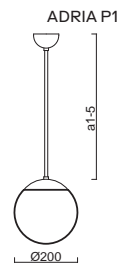

ADRIA P1, P2

Závěs tyčový, délka 1m (a5)*
Stínidlo třívrstvé opalové sklo s matovaným povrchem
Držení stínidla ocelový držák pro otvor Ø110mm
Umístění stropní

Pendant metal rod, length 1m (a5)*
Shade three-layer opal glass with matt surface
Shade fixing steel holder for Ø110mm
Installation ceiling

*kódy pro ostatní délky závěsu na / codes for other lengths of pendant at:
www.osmont.cz

B - bílá / white, **C** - černá / black, **MS** - mosaz / brass, **NL** - nerez leštěná / stainless steel polished, **NB** - nerez broušená / stainless steel brushed

ADRIA P1

Ø 200 mm

code	type	colour	socket	[W]	IP
42121	Z11/092/a5 B	○	E27	75	IP40
52920	Z11/092/a5 C	●	E27	75	IP40
42131	Z11/092/a5 MS	●	E27	75	IP40
45034	Z11/092/a5 NL	●	E27	75	IP40
45039	Z11/092/a5 NB	●	E27	75	IP40

code	type	colour	[W]	T [K]	IP	BTTO [lm]	NTTO [lm]	DALI	EM COMB (3h)
60019	LED-5L05C05Z11/092/a5 B 3000	○	9	3000	IP40	1070	950	70444*	
61274	LED-5L05C05Z11/092/a5 C 3000	●	9	3000	IP40	1070	950	70449*	
60024	LED-5L05C05Z11/092/a5 MS 3000	●	9	3000	IP40	1070	950	70454*	
60029	LED-5L05C05Z11/092/a5 NL 3000	●	9	3000	IP40	1070	950	70459*	
60034	LED-5L05C05Z11/092/a5 NB 3000	●	9	3000	IP40	1070	950	70464*	
60519	LED-5L05C05Z11/092/a5 B 4000	○	9	4000	IP40	1130	1000	70944*	
61774	LED-5L05C05Z11/092/a5 C 4000	●	9	4000	IP40	1130	1000	70949*	
60524	LED-5L05C05Z11/092/a5 MS 4000	●	9	4000	IP40	1130	1000	70954*	
60529	LED-5L05C05Z11/092/a5 NL 4000	●	9	4000	IP40	1130	1000	70959*	
60534	LED-5L05C05Z11/092/a5 NB 4000	●	9	4000	IP40	1130	1000	70964*	

* nelze ovládat tlačítkem (funkce SwitchDim) / * cannot be controlled with a switch (SwitchDim)

ADRIA P2

Ø 300 mm

code	type	colour	socket	[W]	IP
42136	Z11/094/a5 B	○	E27	100	IP40
52925	Z11/094/a5 C	●	E27	100	IP40
42156	Z11/094/a5 MS	●	E27	100	IP40
45044	Z11/094/a5 NL	●	E27	100	IP40
45054	Z11/094/a5 NB	●	E27	100	IP40