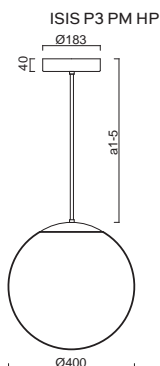

ISIS P3 - PM

Ø 400 mm

code	type	colour	socket	[W]	IP
63229	Z11/PM3/a5 B	○	E27	75	IP40
63234	Z11/PM3/a5 C	●	E27	75	IP40
63239	Z11/PM3/a5 MS	●	E27	75	IP40
63244	Z11/PM3/a5 NL	●	E27	75	IP40
63249	Z11/PM3/a5 NB	●	E27	75	IP40

code	type	colour	[W]	T [K]	IP	BTTO [mm]	NTTO [mm]	DALI	EM COMB (1h)
63404	LED-5L06C06Z11/PM3/a5 B 3000	○	27	3000	IP40	3900	3430	63409	63414
63419	LED-5L06C06Z11/PM3/a5 C 3000	●	27	3000	IP40	3900	3430	63424	63429
63434	LED-5L06C06Z11/PM3/a5 MS 3000	●	27	3000	IP40	3900	3430	63439	63444
63449	LED-5L06C06Z11/PM3/a5 NL 3000	●	27	3000	IP40	3900	3430	63454	63459
63464	LED-5L06C06Z11/PM3/a5 NB 3000	●	27	3000	IP40	3900	3430	63469	63474
63904	LED-5L06C06Z11/PM3/a5 B 4000	○	27	4000	IP40	4110	3620	63909	63914
63919	LED-5L06C06Z11/PM3/a5 C 4000	●	27	4000	IP40	4110	3620	63924	63929
63934	LED-5L06C06Z11/PM3/a5 MS 4000	●	27	4000	IP40	4110	3620	63939	63944
63949	LED-5L06C06Z11/PM3/a5 NL 4000	●	27	4000	IP40	4110	3620	63954	63959
63964	LED-5L06C06Z11/PM3/a5 NB 4000	●	27	4000	IP40	4110	3620	63969	63974

ISIS P3 - PM HP HIGH POWER

Ø 400 mm

code	type	colour	[W]	T [K]	IP	BTTO [mm]	NTTO [mm]	DALI	EM COMB (3h)
64079	LED-5L08D08Z11/PM3/a5 B 3000	○	52	3000	IP40	7990	7030	64084	72119*
64089	LED-5L08D08Z11/PM3/a5 C 3000	●	52	3000	IP40	7990	7030	64094	72124*
64099	LED-5L08D08Z11/PM3/a5 MS 3000	●	52	3000	IP40	7990	7030	64104	72129*
64109	LED-5L08D08Z11/PM3/a5 NL 3000	●	52	3000	IP40	7990	7030	64114	72134*
64119	LED-5L08D08Z11/PM3/a5 NB 3000	●	52	3000	IP40	7990	7030	64124	72139*
64579	LED-5L08D08Z11/PM3/a5 B 4000	○	52	4000	IP40	8370	7360	64584	72619*
64589	LED-5L08D08Z11/PM3/a5 C 4000	●	52	4000	IP40	8370	7360	64594	72624*
64599	LED-5L08D08Z11/PM3/a5 MS 4000	●	52	4000	IP40	8370	7360	64604	72629*
64609	LED-5L08D08Z11/PM3/a5 NL 4000	●	52	4000	IP40	8370	7360	64614	72634*
64619	LED-5L08D08Z11/PM3/a5 NB 4000	●	52	4000	IP40	8370	7360	64624	72639*

* Baldachyn Ø 240mm / Baldachin Ø 240mm