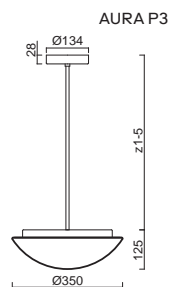

AURA P3

Ø 350 mm

code	type	colour	socket	[W]	IP
54005	IN-22ZK64/062/z5	○	2xE27	2x75	IP40

code	type	colour	[W]	T [K]	IP	BTTO [lm]	NTTO [lm]	DALI	EM COMB (3h)
60464	LED-1L14C03ZK64/062/z5 3000	○	14	3000	IP40	2000	1360		
60469	LED-1L14B07ZK64/062/z5 3000	○	19	3000	IP40	2590	1760		
60964	LED-1L14C03ZK64/062/z5 4000	○	14	4000	IP40	2110	1430		
60969	LED-1L14B07ZK64/062/z5 4000	○	19	4000	IP40	2700	1840		

AURA P4

Ø 420 mm

code	type	colour	socket	[W]	IP
54015	IN-22ZK74/072/z5	○	2xE27	2x75	IP40

code	type	colour	[W]	T [K]	IP	BTTO [lm]	NTTO [lm]	DALI	EM COMB (3h)
60474	LED-1L15C07ZK75/072/z5 3000	○	20	3000	IP40	2770	2050	60479	
60484	LED-1L15B07ZK75/072/z5 3000	○	27	3000	IP40	3880	2870	60489	
60974	LED-1L15C07ZK75/072/z5 4000	○	20	4000	IP40	2920	2160	60979	
60984	LED-1L15B07ZK75/072/z5 4000	○	27	4000	IP40	4050	3000	60989