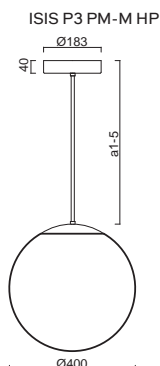

ISIS P3 - PM-M MATT

Ø 400 mm

code	type	colour	socket	[W]	IP
63729	Z11/PM3M/a5 B	○	E27	75	IP40
63734	Z11/PM3M/a5 C	●	E27	75	IP40
63739	Z11/PM3M/a5 MS	●	E27	75	IP40
63744	Z11/PM3M/a5 NL	●	E27	75	IP40
63749	Z11/PM3M/a5 NB	●	E27	75	IP40

code	type	colour	[W]	T [K]	IP	BTTO [lm]	NTTO [lm]	DALI	EM COMB (1h)
64409	LED-5L06C06Z11/PM3M/a5 B 3000	○	27	3000	IP40	3900	3430	64414	64419
64424	LED-5L06C06Z11/PM3M/a5 C 3000	●	27	3000	IP40	3900	3430	64429	64434
64439	LED-5L06C06Z11/PM3M/a5 MS 3000	●	27	3000	IP40	3900	3430	64444	64449
64454	LED-5L06C06Z11/PM3M/a5 NL 3000	●	27	3000	IP40	3900	3430	64459	64464
64469	LED-5L06C06Z11/PM3M/a5 NB 3000	●	27	3000	IP40	3900	3430	64474	64479
64909	LED-5L06C06Z11/PM3M/a5 B 4000	○	27	4000	IP40	4110	3620	64914	64919
64924	LED-5L06C06Z11/PM3M/a5 C 4000	●	27	4000	IP40	4110	3620	64929	64934
64939	LED-5L06C06Z11/PM3M/a5 MS 4000	●	27	4000	IP40	4110	3620	64944	64949
64954	LED-5L06C06Z11/PM3M/a5 NL 4000	●	27	4000	IP40	4110	3620	64959	64964
64969	LED-5L06C06Z11/PM3M/a5 NB 4000	●	27	4000	IP40	4110	3620	64974	64979

ISIS P3 - PM-M HP MATT HIGH POWER

Ø 400 mm

code	type	colour	[W]	T [K]	IP	BTTO [lm]	NTTO [lm]	DALI	EM COMB (3h)
70079	LED-5L08D08Z11/PM3M/a5 B 3000	○	52	3000	IP40	7990	7030	70084	72169*
70089	LED-5L08D08Z11/PM3M/a5 C 3000	●	52	3000	IP40	7990	7030	70094	72174*
70099	LED-5L08D08Z11/PM3M/a5 MS 3000	●	52	3000	IP40	7990	7030	70104	72179*
70109	LED-5L08D08Z11/PM3M/a5 NL 3000	●	52	3000	IP40	7990	7030	70114	72184*
70119	LED-5L08D08Z11/PM3M/a5 NB 3000	●	52	3000	IP40	7990	7030	70124	72189*
70579	LED-5L08D08Z11/PM3M/a5 B 4000	○	52	4000	IP40	8370	7360	70584	72669*
70589	LED-5L08D08Z11/PM3M/a5 C 4000	●	52	4000	IP40	8370	7360	70594	72674*
70599	LED-5L08D08Z11/PM3M/a5 MS 4000	●	52	4000	IP40	8370	7360	70604	72679*
70609	LED-5L08D08Z11/PM3M/a5 NL 4000	●	52	4000	IP40	8370	7360	70614	72684*
70619	LED-5L08D08Z11/PM3M/a5 NB 4000	●	52	4000	IP40	8370	7360	70624	72689*

* Baldachyn ø 240mm / Baldachin ø 240mm