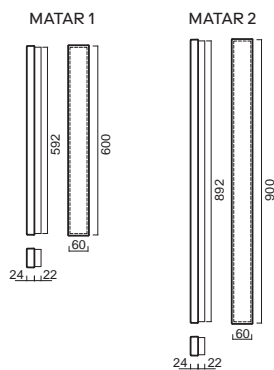

MATAR 1, 2 NEW

Montura kovová, možnost připojení zespodu nebo z boku
Stínidlo opálový polykarbonát
Držení stínidla pružinové
Umístění stropní / nástěnné

Fixture metal, possible bottom and side connection
Shade opal polycarbonate
Shade fixing spring
Installation ceiling / wall

B - bílá / white, C - černá / black

Náhradní stínidlo / spare shade
MATAR 1 - code 20608
MATAR 2 - code 20609

MATAR 1

600x60mm

code	type	colour	[W]	T [K]	IP	BTTO [lm]	NTTO [lm]	sensor	DALI	Corridor	EM COMB (3h)	EM+sensor
71030	LED-1L79C02PA06/PC71 B 3000	○	9	3000	IP44	1450	1030		71031			
71032	LED-1L79C03PA06/PC71 B 3000	○	13	3000	IP44	1960	1400		71033			
71034	LED-1L79C02PA06/PC71 C 3000	●	9	3000	IP44	1450	1030		71035			
71036	LED-1L79C03PA06/PC71 C 3000	●	13	3000	IP44	1960	1400		71037			
71530	LED-1L79C02PA06/PC71 B 4000	○	9	4000	IP44	1530	1090		71531			
71532	LED-1L79C03PA06/PC71 B 4000	○	13	4000	IP44	2070	1470		71533			
71534	LED-1L79C02PA06/PC71 C 4000	●	9	4000	IP44	1530	1090		71535			
71536	LED-1L79C03PA06/PC71 C 4000	●	13	4000	IP44	2070	1470		71537			

MATAR 2

900x60mm

code	type	colour	[W]	T [K]	IP	BTTO [lm]	NTTO [lm]	sensor	DALI	Corridor	EM COMB (3h)	EM+sensor
71038	LED-1L78/1L79C02PA09/PC72 B 3000	○	13	3000	IP44	2180	1550		71039			
71040	LED-1L78/1L79C03PA09/PC72 B 3000	○	19	3000	IP44	2940	2090		71041			
71042	LED-1L78/1L79C02PA09/PC72 C 3000	●	13	3000	IP44	2180	1550		71043			
71044	LED-1L78/1L79C03PA09/PC72 C 3000	●	19	3000	IP44	2940	2090		71045			
71538	LED-1L78/1L79C02PA09/PC72 B 4000	○	13	4000	IP44	2300	1630		71539			
71540	LED-1L78/1L79C03PA09/PC72 B 4000	○	19	4000	IP44	3100	2200		71541			
71542	LED-1L78/1L79C02PA09/PC72 C 4000	●	13	4000	IP44	2300	1630		71543			
71544	LED-1L78/1L79C03PA09/PC72 C 4000	●	19	4000	IP44	3100	2200		71545