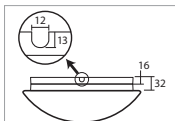

TITAN 1A - PC