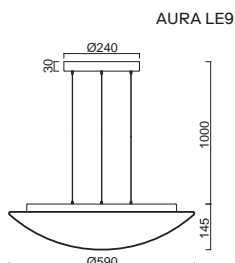

AURA LE5, LE9

Závěs 3 ocelová lanka, která slouží i jako přívod elektrické energie
Stínidlo třívrstvé opálové sklo s matovaným povrchem
Držení stínidla sklápovací držáky
Umístění stropní

Pendant 3 steel wires which also serve as a power supply
Shade three-layer opal glass with matt surface
Shade fixing with folding two-step clamp holders
Installation ceiling

C - černá / black, S - stříbrná / silver

Náhradní stínidlo / spare shade
AURA LE5 - code 20005
AURA LE9 - code 20050

AURA LE5

Ø 490mm

code	type	colour	[W]	T [K]	IP	BTTO [lm]	NTTO [lm]	DALI	EM COMB (3h)
67433	LED-1L16C07ZLE11/082/L100 S 3000	●	27	3000	IP40	3690	2550	67434	
67435	LED-1L16B07ZLE11/082/L100 S 3000	●	33	3000	IP40	4850	3350	67436	
67437	LED-1L16C07ZLE11/082/L100 C 3000	●	27	3000	IP40	3690	2550	67438	
67439	LED-1L16B07ZLE11/082/L100 C 3000	●	33	3000	IP40	4850	3350	67440	
67933	LED-1L16C07ZLE11/082/L100 S 4000	●	27	4000	IP40	3890	2680	67934	
67935	LED-1L16B07ZLE11/082/L100 S 4000	●	33	4000	IP40	5070	3500	67936	
67937	LED-1L16C07ZLE11/082/L100 C 4000	●	27	4000	IP40	3890	2680	67938	
67939	LED-1L16B07ZLE11/082/L100 C 4000	●	33	4000	IP40	5070	3500	67940	
PŘEPÍNATELNÉ / CHANGEABLE 3000K/4000K									
71383	LED-1L16C07ZLE11/082/L100 S 3/4K	●	27	3000/4000	IP40	3690/3890	2550/2680	71384	
71385	LED-1L16B07ZLE11/082/L100 S 3/4K	●	33	3000/4000	IP40	4850/5070	3350/3500	71386	
71387	LED-1L16C07ZLE11/082/L100 C 3/4K	●	27	3000/4000	IP40	3690/3890	2550/2680	71388	
71389	LED-1L16B07ZLE11/082/L100 C 3/4K	●	33	3000/4000	IP40	4850/5070	3350/3500	71390	

AURA LE9

Ø 590mm

code	type	colour	[W]	T [K]	IP	BTTO [lm]	NTTO [lm]	DALI	EM COMB (3h)
67441	LED-2L43C07ZLE11/084/L100 S 3000	●	35	3000	IP40	5050	3490	67442	
67443	LED-2L43C09ZLE11/084/L100 S 3000	●	47	3000	IP40	6620	4570	67444	
67445	LED-2L43C07ZLE11/084/L100 C 3000	●	35	3000	IP40	5050	3490	67446	
67447	LED-2L43C09ZLE11/084/L100 C 3000	●	47	3000	IP40	6620	4570	67448	
67941	LED-2L43C07ZLE11/084/L100 S 4000	●	35	4000	IP40	5330	3680	67942	
67943	LED-2L43C09ZLE11/084/L100 S 4000	●	47	4000	IP40	6980	4810	67944	
67945	LED-2L43C07ZLE11/084/L100 C 4000	●	35	4000	IP40	5330	3680	67946	
67947	LED-2L43C09ZLE11/084/L100 C 4000	●	47	4000	IP40	6980	4810	67948