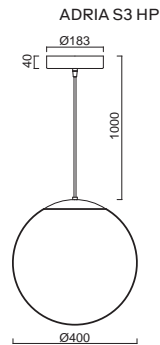

ADRIA S3

Ø 400 mm

code	type	colour	socket	[W]	IP
53016	ZS11/096/L100 B	○	E27	150	IP40
52953	ZS11/096/L100 C	●	E27	150	IP40
53022	ZS11/096/L100 MS	●	E27	150	IP40
53028	ZS11/096/L100 NL	●	E27	150	IP40
53034	ZS11/096/L100 NB	●	E27	150	IP40

code	type	colour	[W]	T [K]	IP	BTTO [lm]	NTTO [lm]	DALI	EM COMB (1h)
60342	LED-5L06C06ZS11/096/L100 B 3000	○	27	3000	IP40	3900	3430	60343	68340
61343	LED-5L06C06ZS11/096/L100 C 3000	●	27	3000	IP40	3900	3430	61344	68341
60345	LED-5L06C06ZS11/096/L100 MS 3000	●	27	3000	IP40	3900	3430	60346	68342
60348	LED-5L06C06ZS11/096/L100 NL 3000	●	27	3000	IP40	3900	3430	60349	68343
60351	LED-5L06C06ZS11/096/L100 NB 3000	●	27	3000	IP40	3900	3430	60352	68344
60842	LED-5L06C06ZS11/096/L100 B 4000	○	27	4000	IP40	4110	3620	60843	68840
61843	LED-5L06C06ZS11/096/L100 C 4000	●	27	4000	IP40	4110	3620	61844	68841
60845	LED-5L06C06ZS11/096/L100 MS 4000	●	27	4000	IP40	4110	3620	60846	68842
60848	LED-5L06C06ZS11/096/L100 NL 4000	●	27	4000	IP40	4110	3620	60849	68843
60851	LED-5L06C06ZS11/096/L100 NB 4000	●	27	4000	IP40	4110	3620	60852	68844

ADRIA S3 HP HIGH POWER NEW

Ø 400 mm

code	type	colour	[W]	T [K]	IP	BTTO [lm]	NTTO [lm]	DALI	EM COMB (3h)
62210	LED-5L08D08ZS11/096/L100 B 3000	○	52	3000	IP40	7990	7030	62211	72105*
62212	LED-5L08D08ZS11/096/L100 C 3000	●	52	3000	IP40	7990	7030	62213	72106*
62214	LED-5L08D08ZS11/096/L100 MS 3000	●	52	3000	IP40	7990	7030	62215	72107*
62216	LED-5L08D08ZS11/096/L100 NL 3000	●	52	3000	IP40	7990	7030	62217	72108*
62218	LED-5L08D08ZS11/096/L100 NB 3000	●	52	3000	IP40	7990	7030	62219	72109*
62710	LED-5L08D08ZS11/096/L100 B 4000	○	52	4000	IP40	8370	7360	62711	72605*
62712	LED-5L08D08ZS11/096/L100 C 4000	●	52	4000	IP40	8370	7360	62713	72606*
62714	LED-5L08D08ZS11/096/L100 MS 4000	●	52	4000	IP40	8370	7360	62715	72607*
62716	LED-5L08D08ZS11/096/L100 NL 4000	●	52	4000	IP40	8370	7360	62717	72608*
62718	LED-5L08D08ZS11/096/L100 NB 4000	●	52	4000	IP40	8370	7360	62719	72609*

* Baldachyn ø 240mm / Baldachin ø 240mm