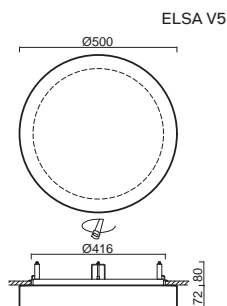

ELSA V4, V5

Montura	kovová, polovestavná
Stínidlo	třívrstvé opálové sklo s matovaným povrchem
Držení stínidla	bajonetové
Uchycení	
svítidla	otočnými držáky
Umístění	stropní / nástěnné
Fixture	metal, semi-recessed
Shade	three-layer opal glass with matt surface
Shade fixing	bayonet
Luminaire attachment	with revolving metal holders
Installation	ceiling / wall

ELSA V4

Ø 420mm

code	type	socket	[W]	IP	sensor
55349	IN-22BTV15/029	2xE27	2x75	IP44	55351*

*max 2x60W

code	type	[W]	T [K]	IP	BTTO [lm]	NTTO [lm]	sensor	DALI	Corridor	EM COMB (3h)	EM+sensor
68131	LED-1L16C05BTV15/029 3000	19	3000	IP44	2720	1820	68132	68133	68134	68135	68136
68137	LED-1L16C07BTV15/029 3000	27	3000	IP44	3690	2470	68138	68139	68140	68141	68142
68631	LED-1L16C05BTV15/029 4000	19	4000	IP44	2870	1920	68632	68633	68634	68635	68636
68637	LED-1L16C07BTV15/029 4000	27	4000	IP44	3890	2610	68638	68639	68640	68641	68642
TUNABLE WHITE 2700 - 6500K											
63094	LED-1L16DT06BTV15/029 2700-6500	29	2700-6500	IP44	4070	2730					

ELSA V5

Ø 500mm

code	type	socket	[W]	IP	sensor
55353	IN-32BTV16/626	3xE27	3x60	IP44	

code	type	[W]	T [K]	IP	BTTO [lm]	NTTO [lm]	sensor	DALI	Corridor	EM COMB (3h)	EM+sensor
68143	LED-1L19C05BTV16/626 3000	25	3000	IP44	3510	2280	68144	68145	68146	68147	
68148	LED-1L19C07BTV16/626 3000	36	3000	IP44	4770	3100	68149	68150	68151	68152	
68643	LED-1L19C05BTV16/626 4000	25	4000	IP44	3700	2400	68644	68645	68646	68647	
68648	LED-1L19C07BTV16/626 4000	36	4000	IP44	5030	3270	68649	68650	68651	68652