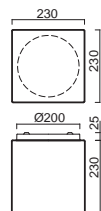

APUS 3, 4

Montura kovová
Stínidlo třívrstvé opálové sklo s matovaným povrchem
Držení stínidla sklápovací držáky
Umístění stropní / nástěnné

Fixture metal
Shade three-layer opal glass with matt surface
Shade fixing with folding two-step clamp holders
Installation ceiling / wall

APUS 4

APUS 3

184x184 mm

code	type	socket	[W]	IP	sensor
52161	IN-12KN03/403	E27	60	IP44	

code	type	[W]	T [K]	IP	BTTO [lm]	NTTO [lm]	sensor	DALI	Corridor	EM COMB (3h)	EM+sensor
67097	LED-1L1B07KN03/403 3000	8	3000	IP44	970	760					
67597	LED-1L1B07KN03/403 4000	8	4000	IP44	1010	790					

APUS 4 NEW

230x230 mm

code	type	socket	[W]	IP	sensor
71277	IN-12K04/404	E27	60	IP44	

code	type	[W]	T [K]	IP	BTTO [lm]	NTTO [lm]	sensor	DALI	Corridor	EM COMB (3h)	EM+sensor
70415	LED-5L06C04K04/404 3000	20	3000	IP44	2970	2380					70416
70915	LED-5L06C04K04/404 4000	20	4000	IP44	3130	2500					70916