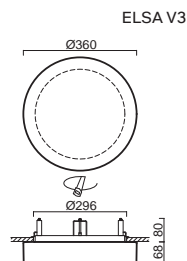

ELSA V2, V3

Montura	kovová, polovestavná
Stínidlo	třívrstvé opalové sklo s matovaným povrchem
Držení stínidla	bajonetové
Uchycení	
svítidla	otočnými držáky
Umístění	stropní / nástěnná
Fixture	metal, semi-recessed
Shade	three-layer opal glass with matt surface
Shade fixing	bayonet
Luminaire attachment	with revolving metal holders
Installation	ceiling / wall

Náhradní stínidlo / spare shade
ELSA V2 - code 20081