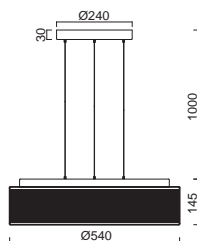

ERIS LEC4

Závěs	3 ocelová lanka, která slouží i jako přívod elektrické energie
Stínidlo	třívrstvé opalové sklo s matovaným povrchem a malovaným dekorativním pruhem
Držení stínidla	sklapovací držáky
Umístění	stropní
Pendant	3 steel wires which also serve as a power supply
Shade	three-layer opal glass with matt surface and painted decorative stripe
Shade fixing	with folding two-step clamp holders
Installation	ceiling