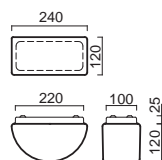

NEVA 1, 2

Montura kovová
Stínidlo třívrstvé opálové sklo s matovaným povrchem
Držení stínidla sklápovací držáky
Umístění stropní / nástěnné

Fixture metal
Shade three-layer opal glass with matt surface
Shade fixing with folding two-step clamp holders
Installation ceiling / wall

NEVA 1