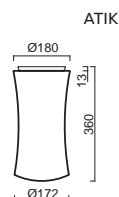

ATIK, AFRA

Montura plastová
Stínidlo třívrstvé opálové sklo s matovaným povrchem
Držení stínidla bajonetové
Umístění stropní

Fixture plastic
Shade three-layer opal glass with matt surface
Shade fixing bayonet
Installation ceiling

B - bílá / white, **C** - černá / black, **S** - stříbrná / silver, **CR** - chrom / chrome
MS - mosaz / brass

Náhradní stínidlo / spare shade
ATIK - code 20109
AFRA - code 20110

AFRA

ATIK

Ø 180x360mm

code	type	colour	socket	[W]	IP
50500	IN-12BD1/101 B	○	E27	40	IP65
50501	IN-12BD1/101 C	●	E27	40	IP65
50502	IN-12BD1/101 S	●	E27	40	IP65
50503	IN-12BD1/101 CR	●	E27	40	IP65
50504	IN-12BD1/101 MS	●	E27	40	IP65

code	type	colour	[W]	T [K]	IP	BTTO [lm]	NTTO [lm]	sensor	DALI	Corridor	EM COMB (3h)	EM+sensor
61250	LED-5L05C05BD1/101 B 3000	○	9	3000	IP65	1070	910					
61251	LED-5L05C05BD1/101 C 3000	●	9	3000	IP65	1070	910					
61252	LED-5L05C05BD1/101 S 3000	●	9	3000	IP65	1070	910					
61253	LED-5L05C05BD1/101 CR 3000	●	9	3000	IP65	1070	910					
61254	LED-5L05C05BD1/101 MS 3000	●	9	3000	IP65	1070	910					
61750	LED-5L05C05BD1/101 B 4000	○	9	4000	IP65	1130	960					
61751	LED-5L05C05BD1/101 C 4000	●	9	4000	IP65	1130	960					
61752	LED-5L05C05BD1/101 S 4000	●	9	4000	IP65	1130	960					
61753	LED-5L05C05BD1/101 CR 4000	●	9	4000	IP65	1130	960					
61754	LED-5L05C05BD1/101 MS 4000	●	9	4000	IP65	1130	960					

AFRA

Ø 300x310mm

code	type	colour	socket	[W]	IP
50510	IN-12BD1/102 B	○	E27	40	IP65
50511	IN-12BD1/102 C	●	E27	40	IP65
50512	IN-12BD1/102 S	●	E27	40	IP65
50513	IN-12BD1/102 CR	●	E27	40	IP65
50514	IN-12BD1/102 MS	●	E27	40	IP65