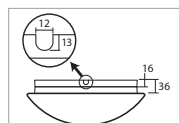

Podstavec pro boční přívod / base for side supply
AURA 3 - code 33501

AURA 3

Ø 350mm