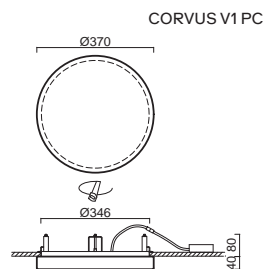

CORVUS V1, V2 - PC NEW

Montura	kovová, polovestavná (LED driver uložen v pohledu)
Stínidlo	opálový polykarbonát
Držení stínidla	sklápovací držáky
Uchycení svítidla	otočnými držáky
Umístění	stropní / nástěnné
Fixture	metal, semi-recessed (LED driver is placed freely in the ceiling)
Shade	opal polycarbonate
Shade fixing	with folding two-step clamp holders
Luminaire attachment	with revolving metal holders
Installation	ceiling / wall

CORVUS V1 - PC

Ø 370mm

code	type	[W]	T [K]	IP	BTTO [lm]	NTTO [lm]	sensor	DALI	Corridor	EM COMB (3h)	EM+sensor
72000	LED-1L17C07KNV74/PC42 3000	27	3000	IP44	3320	2320					72001
72500	LED-1L17C07KNV74/PC42 4000	27	4000	IP44	3500	2450					72501

CORVUS V2 - PC

Ø 495mm

code	type	[W]	T [K]	IP	BTTO [lm]	NTTO [lm]	sensor	DALI	Corridor	EM COMB (3h)	EM+sensor
72002	LED-1L20C07KNV96/PC44 3000	33	3000	IP44	4750	2990					72003
72004	LED-1L20C10KNV96/PC44 3000	49	3000	IP44	6780	4270					72005
72502	LED-1L20C07KNV96/PC44 4000	33	4000	IP44	5010	3160					72503
72504	LED-1L20C10KNV96/PC44 4000	49	4000	IP44	7150	4500					72505