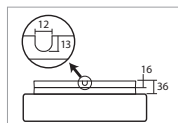

Podstavec pro boční přívod
/ base for side supply
code 33502

LINA 7

440x440mm