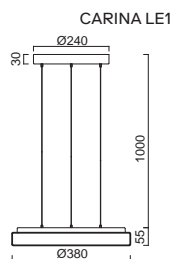

CARINA LE1

Ø 380 mm

code	type	colour	[W]	T [K]	IP	BTTO [m]	NTTO [m]	DALI	EM COMB (3h)
66370	LED-1L17C07ZLE11/425/L100 B 3000	○	24	3000	IP40	3320	2090	66371	
66372	LED-1L17C07ZLE11/425/L100 C 3000	●	24	3000	IP40	3320	2090	66373	
66374	LED-1L17C07ZLE11/425/L100 S 3000	◐	24	3000	IP40	3320	2090	66375	
66870	LED-1L17C07ZLE11/425/L100 B 4000	○	24	4000	IP40	3500	2210	66871	
66872	LED-1L17C07ZLE11/425/L100 C 4000	●	24	4000	IP40	3500	2210	66873	
66874	LED-1L17C07ZLE11/425/L100 S 4000	◐	24	4000	IP40	3500	2210	66875	

CARINA LE2

Ø 500 mm

code	type	colour	[W]	T [K]	IP	BTTO [m]	NTTO [m]	DALI	EM COMB (3h)
66376	LED-1L20C07ZLE11/426/L100 B 3000	○	33	3000	IP40	4750	3090	66377	
66378	LED-1L20C10ZLE11/426/L100 B 3000	○	46	3000	IP40	6540	4250	66379	
66380	LED-1L20C07ZLE11/426/L100 C 3000	●	33	3000	IP40	4750	3090	66381	
66382	LED-1L20C10ZLE11/426/L100 C 3000	●	46	3000	IP40	6540	4250	66383	
66384	LED-1L20C07ZLE11/426/L100 S 3000	◐	33	3000	IP40	4750	3090	66385	
66386	LED-1L20C10ZLE11/426/L100 S 3000	◐	46	3000	IP40	6540	4250	66387	
66876	LED-1L20C07ZLE11/426/L100 B 4000	○	33	4000	IP40	5010	3260	66877	
66878	LED-1L20C10ZLE11/426/L100 B 4000	○	46	4000	IP40	6890	4480	66879	
66880	LED-1L20C07ZLE11/426/L100 C 4000	●	33	4000	IP40	5010	3260	66881	
66882	LED-1L20C10ZLE11/426/L100 C 4000	●	46	4000	IP40	6890	4480	66883	
66884	LED-1L20C07ZLE11/426/L100 S 4000	◐	33	4000	IP40	5010	3260	66885	
66886	LED-1L20C10ZLE11/426/L100 S 4000	◐	46	4000	IP40	6890	4480	66887