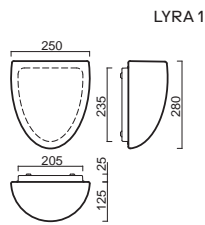

# LYRA 1, 2

Montura kovová  
Stínidlo třívrstvé opálové sklo s matovaným povrchem  
Držení stínidla sklápovací držáky  
Umístění nástěnné

Fixture metal  
Shade three-layer opal glass with matt surface  
Shade fixing with folding two-step clamp holders  
Installation wall