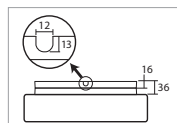

Podstavec pro boční přívod / base for side supply
code 33500
Neplatí pro IP65 / not for IP65

ELSA 1

Ø 250 mm