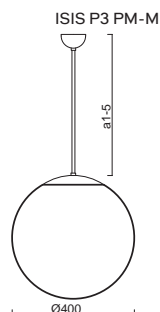

ISIS P3 - PM-M MATT

Ø 400 mm

code	type	colour	socket	[W]	IP
63729	Z11/PM3M/a5 B	○	E27	75	IP40
63734	Z11/PM3M/a5 C	●	E27	75	IP40
63739	Z11/PM3M/a5 MS	●	E27	75	IP40
63744	Z11/PM3M/a5 NL	●	E27	75	IP40
63749	Z11/PM3M/a5 NB	●	E27	75	IP40

code	type	colour	[W]	T [K]	IP	BTTO [lm]	NTTO [lm]	DALI	EM COMB (1h)
64409	LED-5L06C06Z11/PM3M/a5 B 3000	○	27	3000	IP40	3900	3430	64414	64419
64424	LED-5L06C06Z11/PM3M/a5 C 3000	●	27	3000	IP40	3900	3430	64429	64434
64439	LED-5L06C06Z11/PM3M/a5 MS 3000	●	27	3000	IP40	3900	3430	64444	64449
64454	LED-5L06C06Z11/PM3M/a5 NL 3000	●	27	3000	IP40	3900	3430	64459	64464
64469	LED-5L06C06Z11/PM3M/a5 NB 3000	●	27	3000	IP40	3900	3430	64474	64479
64909	LED-5L06C06Z11/PM3M/a5 B 4000	○	27	4000	IP40	4110	3620	64914	64919
64924	LED-5L06C06Z11/PM3M/a5 C 4000	●	27	4000	IP40	4110	3620	64929	64934
64939	LED-5L06C06Z11/PM3M/a5 MS 4000	●	27	4000	IP40	4110	3620	64944	64949
64954	LED-5L06C06Z11/PM3M/a5 NL 4000	●	27	4000	IP40	4110	3620	64959	64964
64969	LED-5L06C06Z11/PM3M/a5 NB 4000	●	27	4000	IP40	4110	3620	64974	64979

ISIS P3 - PM-M HP MATT HIGH POWER

Ø 400 mm

code	type	colour	[W]	T [K]	IP	BTTO [lm]	NTTO [lm]	DALI	EM COMB (3h)
70079	LED-5L08D08Z11/PM3M/a5 B 3000	○	52	3000	IP40	7990	7030	70084	72169*
70089	LED-5L08D08Z11/PM3M/a5 C 3000	●	52	3000	IP40	7990	7030	70094	72174*
70099	LED-5L08D08Z11/PM3M/a5 MS 3000	●	52	3000	IP40	7990	7030	70104	72179*
70109	LED-5L08D08Z11/PM3M/a5 NL 3000	●	52	3000	IP40	7990	7030	70114	72184*
70119	LED-5L08D08Z11/PM3M/a5 NB 3000	●	52	3000	IP40	7990	7030	70124	72189*
70579	LED-5L08D08Z11/PM3M/a5 B 4000	○	52	4000	IP40	8370	7360	70584	72669*
70589	LED-5L08D08Z11/PM3M/a5 C 4000	●	52	4000	IP40	8370	7360	70594	72674*
70599	LED-5L08D08Z11/PM3M/a5 MS 4000	●	52	4000	IP40	8370	7360	70604	72679*
70609	LED-5L08D08Z11/PM3M/a5 NL 4000	●	52	4000	IP40	8370	7360	70614	72684*
70619	LED-5L08D08Z11/PM3M/a5 NB 4000	●	52	4000	IP40	8370	7360	70624	72689*

* Baldachyn ø 240mm / Baldachin ø 240mm