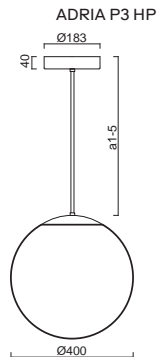

ADRIA P3

Ø 400 mm

code	type	colour	socket	[W]	IP
42166	Z11/096/a5 B	○	E27	150	IP40
52930	Z11/096/a5 C	●	E27	150	IP40
42186	Z11/096/a5 MS	●	E27	150	IP40
45114	Z11/096/a5 NL	●	E27	150	IP40
45149	Z11/096/a5 NB	●	E27	150	IP40

code	type	colour	[W]	T [K]	IP	BTTO [lm]	NTTO [lm]	DALI	EM COMB (1h)
60079	LED-5L06C06Z11/096/a5 B 3000	○	27	3000	IP40	3900	3430	60084	68304
61289	LED-5L06C06Z11/096/a5 C 3000	●	27	3000	IP40	3900	3430	61294	68309
60094	LED-5L06C06Z11/096/a5 MS 3000	●	27	3000	IP40	3900	3430	60099	68314
60109	LED-5L06C06Z11/096/a5 NL 3000	●	27	3000	IP40	3900	3430	60114	68319
60124	LED-5L06C06Z11/096/a5 NB 3000	●	27	3000	IP40	3900	3430	60129	68324
60579	LED-5L06C06Z11/096/a5 B 4000	○	27	4000	IP40	4110	3620	60584	68804
61789	LED-5L06C06Z11/096/a5 C 4000	●	27	4000	IP40	4110	3620	61794	68809
60594	LED-5L06C06Z11/096/a5 MS 4000	●	27	4000	IP40	4110	3620	60599	68814
60609	LED-5L06C06Z11/096/a5 NL 4000	●	27	4000	IP40	4110	3620	60614	68819
60624	LED-5L06C06Z11/096/a5 NB 4000	●	27	4000	IP40	4110	3620	60629	68824

ADRIA P3 HP HIGH POWER NEW

Ø 400 mm

code	type	colour	[W]	T [K]	IP	BTTO [lm]	NTTO [lm]	DALI	EM COMB (3h)
62004	LED-5L08D08Z11/096/a5 B 3000	○	52	3000	IP40	7990	7030	62009	72014*
62014	LED-5L08D08Z11/096/a5 C 3000	●	52	3000	IP40	7990	7030	62019	72019*
62024	LED-5L08D08Z11/096/a5 MS 3000	●	52	3000	IP40	7990	7030	62029	72024*
62034	LED-5L08D08Z11/096/a5 NL 3000	●	52	3000	IP40	7990	7030	62039	72029*
62044	LED-5L08D08Z11/096/a5 NB 3000	●	52	3000	IP40	7990	7030	62049	72034*
62504	LED-5L08D08Z11/096/a5 B 4000	○	52	4000	IP40	8370	7360	62509	72514*
62514	LED-5L08D08Z11/096/a5 C 4000	●	52	4000	IP40	8370	7360	62519	72519*
62524	LED-5L08D08Z11/096/a5 MS 4000	●	52	4000	IP40	8370	7360	62529	72524*
62534	LED-5L08D08Z11/096/a5 NL 4000	●	52	4000	IP40	8370	7360	62539	72529*
62544	LED-5L08D08Z11/096/a5 NB 4000	●	52	4000	IP40	8370	7360	62549	72534*

* Baldachyn Ø 240mm / Baldachin Ø 240mm