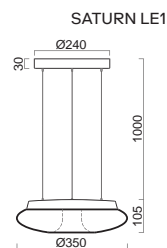

SATURN LE1, LE2

Závěs 3 ocelová lanka, která slouží i jako přívod elektrické energie
Stínidlo třívrstvé opálové sklo s matovaným povrchem
Držení stínidla sklápovací držáky
Umístění stropní

Pendant 3 steel wires which also serve as a power supply
Shade three-layer opal glass with matt surface
Shade fixing with folding two-step clamp holders
Installation ceiling

C - černá / black, S - stříbrná / silver

SATURN LE1

Ø 350mm

code	type	colour	[W]	T [K]	IP	BTTO [lm]	NTTO [lm]	DALI	EM COMB (3h)
67427	LED-1L61C03ZLE11/462/L100 S 3000	●	16	3000	IP20	2270	1540		
67428	LED-1L61C03ZLE11/462/L100 C 3000	●	16	3000	IP20	2270	1540		
67927	LED-1L61C03ZLE11/462/L100 S 4000	●	16	4000	IP20	2390	1630		
67928	LED-1L61C03ZLE11/462/L100 C 4000	●	16	4000	IP20	2390	1630