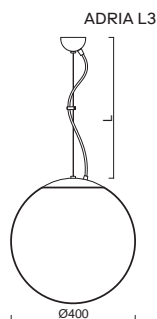

ADRIA L3

Ø 400 mm

code	type	colour	socket	[W]	IP
42464	ZL11/096/L100 B	○	E27	150	IP40
52945	ZL11/096/L100 C	●	E27	150	IP40
42472	ZL11/096/L100 MS	●	E27	150	IP40
45352	ZL11/096/L100 NL	●	E27	150	IP40
45366	ZL11/096/L100 NB	●	E27	150	IP40

code	type	colour	[W]	T [K]	IP	BTTO [lm]	NTTO [lm]	DALI	EM COMB (1h)
60264	LED-5L06C06ZL11/096/L100 B 3000	○	27	3000	IP40	3900	3430	60266	68330
61326	LED-5L06C06ZL11/096/L100 C 3000	●	27	3000	IP40	3900	3430	61328	68332
60270	LED-5L06C06ZL11/096/L100 MS 3000	●	27	3000	IP40	3900	3430	60272	68334
60276	LED-5L06C06ZL11/096/L100 NL 3000	●	27	3000	IP40	3900	3430	60278	68336
60282	LED-5L06C06ZL11/096/L100 NB 3000	●	27	3000	IP40	3900	3430	60284	68338
60764	LED-5L06C06ZL11/096/L100 B 4000	○	27	4000	IP40	4110	3620	60766	68830
61826	LED-5L06C06ZL11/096/L100 C 4000	●	27	4000	IP40	4110	3620	61828	68832
60770	LED-5L06C06ZL11/096/L100 MS 4000	●	27	4000	IP40	4110	3620	60772	68834
60776	LED-5L06C06ZL11/096/L100 NL 4000	●	27	4000	IP40	4110	3620	60778	68836
60782	LED-5L06C06ZL11/096/L100 NB 4000	●	27	4000	IP40	4110	3620	60784	68838

ADRIA L3 HP HIGH POWER NEW

Ø 400 mm

code	type	colour	[W]	T [K]	IP	BTTO [lm]	NTTO [lm]	DALI	EM COMB (3h)
62150	LED-5L08D08ZL11/096/L100 B 3000	○	52	3000	IP40	7990	7030	62152	72085*
62154	LED-5L08D08ZL11/096/L100 C 3000	●	52	3000	IP40	7990	7030	62156	72087*
62158	LED-5L08D08ZL11/096/L100 MS 3000	●	52	3000	IP40	7990	7030	62160	72089*
62162	LED-5L08D08ZL11/096/L100 NL 3000	●	52	3000	IP40	7990	7030	62164	72091*
62166	LED-5L08D08ZL11/096/L100 NB 3000	●	52	3000	IP40	7990	7030	62168	72093*
62650	LED-5L08D08ZL11/096/L100 B 4000	○	52	4000	IP40	8370	7360	62652	72585*
62654	LED-5L08D08ZL11/096/L100 C 4000	●	52	4000	IP40	8370	7360	62656	72587*
62658	LED-5L08D08ZL11/096/L100 MS 4000	●	52	4000	IP40	8370	7360	62660	72589*
62662	LED-5L08D08ZL11/096/L100 NL 4000	●	52	4000	IP40	8370	7360	62664	72591*
62666	LED-5L08D08ZL11/096/L100 NB 4000	●	52	4000	IP40	8370	7360	62668	72593*

* Baldachyn Ø 240mm / Baldachin Ø 240mm