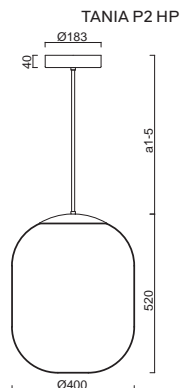

TANIA P2

Ø 400 x 520 mm

code	type	colour	socket	[W]	IP
58129	Z11/298/a5 B	○	E27	150	IP40
58134	Z11/298/a5 C	●	E27	150	IP40
58139	Z11/298/a5 MS	●	E27	150	IP40
58144	Z11/298/a5 NL	●	E27	150	IP40
58149	Z11/298/a5 NB	●	E27	150	IP40

code	type	colour	[W]	T [K]	IP	BTTO [lm]	NTTO [lm]	DALI	EM COMB (3h)
66444	LED-5L07C09Z11/298/a5 B 3000	○	41	3000	IP40	5880	4940	66449	66454
66459	LED-5L07C09Z11/298/a5 C 3000	●	41	3000	IP40	5880	4940	66464	66469
66474	LED-5L07C09Z11/298/a5 MS 3000	●	41	3000	IP40	5880	4940	66479	66484
66489	LED-5L07C09Z11/298/a5 NL 3000	●	41	3000	IP40	5880	4940	66494	66499
68204	LED-5L07C09Z11/298/a5 NB 3000	●	41	3000	IP40	5880	4940	68209	68214
66944	LED-5L07C09Z11/298/a5 B 4000	○	41	4000	IP40	6200	5210	66949	66954
66959	LED-5L07C09Z11/298/a5 C 4000	●	41	4000	IP40	6200	5210	66964	66969
66974	LED-5L07C09Z11/298/a5 MS 4000	●	41	4000	IP40	6200	5210	66979	66984
66989	LED-5L07C09Z11/298/a5 NL 4000	●	41	4000	IP40	6200	5210	66994	66999
68704	LED-5L07C09Z11/298/a5 NB 4000	●	41	4000	IP40	6200	5210	68709	68714

TANIA P2 HP HIGH POWER NEW

Ø 400 x 520 mm

code	type	colour	[W]	T [K]	IP	BTTO [lm]	NTTO [lm]	DALI	EM COMB (3h)
62294	LED-5L08D09Z11/298/a5 B 3000	○	58	3000	IP40	8880	7460	62299	
62304	LED-5L08D09Z11/298/a5 C 3000	●	58	3000	IP40	8880	7460	62309	
62314	LED-5L08D09Z11/298/a5 MS 3000	●	58	3000	IP40	8880	7460	62319	
62324	LED-5L08D09Z11/298/a5 NL 3000	●	58	3000	IP40	8880	7460	62329	
62334	LED-5L08D09Z11/298/a5 NB 3000	●	58	3000	IP40	8880	7460	62339	
62794	LED-5L08D09Z11/298/a5 B 4000	○	58	4000	IP40	9290	7800	62799	
62804	LED-5L08D09Z11/298/a5 C 4000	●	58	4000	IP40	9290	7800	62809	
62814	LED-5L08D09Z11/298/a5 MS 4000	●	58	4000	IP40	9290	7800	62819	
62824	LED-5L08D09Z11/298/a5 NL 4000	●	58	4000	IP40	9290	7800	62829	
62834	LED-5L08D09Z11/298/a5 NB 4000	●	58	4000	IP40	9290	7800	62839