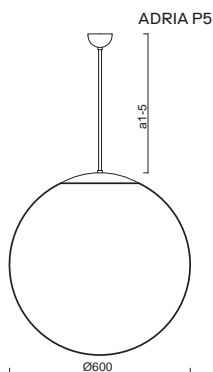

ADRIA P5, P5 HP

Závěs tyčový, délka 1m (a5)*
Stínidlo třívrstvé opalové sklo s matovaným povrchem
Držení stínidla ocelový držák pro otvor Ø150mm
Umístění stropní

Pendant metal rod, length 1m (a5)*
Shade three-layer opal glass with matt surface
Shade fixing steel holder for Ø150mm
Installation ceiling

*kódy pro ostatní délky závěsu na / codes for other lengths of pendant at:
www.osmont.cz

B - bílá / white, **C** - černá / black, **MS** - mosaz / brass, **NL** - nerez leštěná / stainless steel polished, **NB** - nerez broušená / stainless steel brushed

ADRIA P5

Ø 600 mm

code	type	colour	socket	[W]	IP
45709	Z11/3/099/a5 B	○	3xE27	3x60	IP40
52940	Z11/3/099/a5 C	●	3xE27	3x60	IP40
45739	Z11/3/099/a5 MS	●	3xE27	3x60	IP40
45769	Z11/3/099/a5 NL	●	3xE27	3x60	IP40
45799	Z11/3/099/a5 NB	●	3xE27	3x60	IP40

code	type	colour	[W]	T [K]	IP	BTTO [lm]	NTTO [lm]	DALI	EM COMB (3h)
60199	LED-5L07C10Z11/099/a5 B 3000	○	48	3000	IP40	6780	5970	60204	
61314	LED-5L07C10Z11/099/a5 C 3000	●	48	3000	IP40	6780	5970	61319	
60209	LED-5L07C10Z11/099/a5 MS 3000	●	48	3000	IP40	6780	5970	60214	
60219	LED-5L07C10Z11/099/a5 NL 3000	●	48	3000	IP40	6780	5970	60224	
60229	LED-5L07C10Z11/099/a5 NB 3000	●	48	3000	IP40	6780	5970	60234	
60699	LED-5L07C10Z11/099/a5 B 4000	○	48	4000	IP40	7150	6290	60704	
61814	LED-5L07C10Z11/099/a5 C 4000	●	48	4000	IP40	7150	6290	61819	
60709	LED-5L07C10Z11/099/a5 MS 4000	●	48	4000	IP40	7150	6290	60714	
60719	LED-5L07C10Z11/099/a5 NL 4000	●	48	4000	IP40	7150	6290	60724	
60729	LED-5L07C10Z11/099/a5 NB 4000	●	48	4000	IP40	7150	6290	60734	

ADRIA P5 HP HIGH POWER NEW

Ø 600 mm

code	type	colour	[W]	T [K]	IP	BTTO [lm]	NTTO [lm]	DALI	EM COMB (3h)
62104	LED-5L08D10Z11/099/a5 B 3000	○	65	3000	IP40	9840	8660	62109	
62114	LED-5L08D10Z11/099/a5 C 3000	●	65	3000	IP40	9840	8660	62119	
62124	LED-5L08D10Z11/099/a5 MS 3000	●	65	3000	IP40	9840	8660	62129	
62134	LED-5L08D10Z11/099/a5 NL 3000	●	65	3000	IP40	9840	8660	62139	
62144	LED-5L08D10Z11/099/a5 NB 3000	●	65	3000	IP40	9840	8660	62149	
62604	LED-5L08D10Z11/099/a5 B 4000	○	65	4000	IP40	10300	9070	62609	
62614	LED-5L08D10Z11/099/a5 C 4000	●	65	4000	IP40	10300	9070	62619	
62624	LED-5L08D10Z11/099/a5 MS 4000	●	65	4000	IP40	10300	9070	62629	
62634	LED-5L08D10Z11/099/a5 NL 4000	●	65	4000	IP40	10300	9070	62639	
62644	LED-5L08D10Z11/099/a5 NB 4000	●	65	4000	IP40	10300	9070	62649