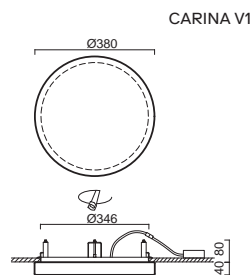

# CARINA V1, V2

Montura	kovová, polovestavná (LED driver uložen v podhledu)
Stínidlo	třívrstvé opálové sklo s matovaným povrchem
Držení stínidla	sklapovací držáky
Uchycení svítidla	otočnými držáky
Umístění	stropní / nástěnné
Fixture	metal, semi-recessed (LED driver is placed freely in the ceiling)
Shade	three-layer opal glass with matt surface
Shade fixing	with folding two-step clamp holders
Luminaire attachment	with revolving metal holders
Installation	ceiling / wall