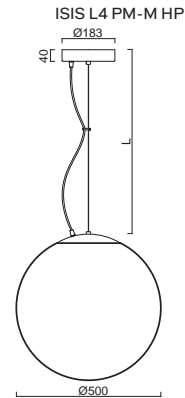

ISIS L4 - PM-M MATT

Ø 500mm

code	type	colour	socket	[W]	IP
63795	ZL11/PM4M/L100 B	○	E27	100	IP40
63797	ZL11/PM4M/L100 C	●	E27	100	IP40
63799	ZL11/PM4M/L100 MS	●	E27	100	IP40
63801	ZL11/PM4M/L100 NL	●	E27	100	IP40
63803	ZL11/PM4M/L100 NB	●	E27	100	IP40

code	type	colour	[W]	T [K]	IP	BTTO [lm]	NTTO [lm]	DALI	EM COMB (3h)
70225	LED-5L07C09ZL11/PM4M/L100 B 3000	○	41	3000	IP40	5880	5170	70227	70229
70231	LED-5L07C09ZL11/PM4M/L100 C 3000	●	41	3000	IP40	5880	5170	70233	70235
70237	LED-5L07C09ZL11/PM4M/L100 MS 3000	●	41	3000	IP40	5880	5170	70239	70241
70243	LED-5L07C09ZL11/PM4M/L100 NL 3000	●	41	3000	IP40	5880	5170	70245	70247
70249	LED-5L07C09ZL11/PM4M/L100 NB 3000	●	41	3000	IP40	5880	5170	70251	70253
70255	LED-5L07C09ZL11/PM4M/L100 B 4000	○	41	4000	IP40	6200	5450	70257	70259
70261	LED-5L07C09ZL11/PM4M/L100 C 4000	●	41	4000	IP40	6200	5450	70263	70265
70267	LED-5L07C09ZL11/PM4M/L100 MS 4000	●	41	4000	IP40	6200	5450	70269	70271
70273	LED-5L07C09ZL11/PM4M/L100 NL 4000	●	41	4000	IP40	6200	5450	70275	70277
70279	LED-5L07C09ZL11/PM4M/L100 NB 4000	●	41	4000	IP40	6200	5450	70281	70283

ISIS L4 - PM-M HP MATT HIGH POWER

Ø 500mm

code	type	colour	[W]	T [K]	IP	BTTO [lm]	NTTO [lm]	DALI	EM COMB (3h)
70275	LED-5L08D09ZL11/PM4M/L100 B 3000	○	58	3000	IP40	8880	7810	70277	72255*
70279	LED-5L08D09ZL11/PM4M/L100 C 3000	●	58	3000	IP40	8880	7810	70281	72257*
70283	LED-5L08D09ZL11/PM4M/L100 MS 3000	●	58	3000	IP40	8880	7810	70285	72259*
70287	LED-5L08D09ZL11/PM4M/L100 NL 3000	●	58	3000	IP40	8880	7810	70289	72261*
70291	LED-5L08D09ZL11/PM4M/L100 NB 3000	●	58	3000	IP40	8880	7810	70293	72263*
70775	LED-5L08D09ZL11/PM4M/L100 B 4000	○	58	4000	IP40	9290	8180	70777	72755*
70779	LED-5L08D09ZL11/PM4M/L100 C 4000	●	58	4000	IP40	9290	8180	70781	72757*
70783	LED-5L08D09ZL11/PM4M/L100 MS 4000	●	58	4000	IP40	9290	8180	70785	72759*
70787	LED-5L08D09ZL11/PM4M/L100 NL 4000	●	58	4000	IP40	9290	8180	70789	72761*
70791	LED-5L08D09ZL11/PM4M/L100 NB 4000	●	58	4000	IP40	9290	8180	70793	72763*

* Baldachyn Ø 240mm / Baldachin Ø 240mm