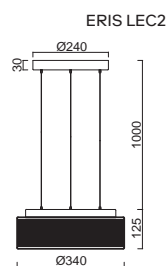

ERIS LEC2

Ø 340mm

code	type	colour	[W]	T [K]	IP	BTTO [lm]	NTTO [lm]	DALI	EM COMB (3h)
67384	LED-1L14C03ZLE11/412C/L100 B 3000	○	14	3000	IP40	2000	1000	70424	
67385	LED-1L14B07ZLE11/412C/L100 B 3000	○	19	3000	IP40	2590	1300	70425	
67386	LED-1L14C03ZLE11/412C/L100 C 3000	●	14	3000	IP40	2000	1000	70426	
67387	LED-1L14B07ZLE11/412C/L100 C 3000	●	19	3000	IP40	2590	1300	70427	
67884	LED-1L14C03ZLE11/412C/L100 B 4000	○	14	4000	IP40	2110	1060	70924	
67885	LED-1L14B07ZLE11/412C/L100 B 4000	○	19	4000	IP40	2700	1350	70925	
67886	LED-1L14C03ZLE11/412C/L100 C 4000	●	14	4000	IP40	2110	1060	70926	
67887	LED-1L14B07ZLE11/412C/L100 C 4000	●	19	4000	IP40	2700	1350	70927	
PŘEPÍNATELNÉ / CHANGEABLE 3000K/4000K									
71351	LED-1L14C03ZLE11/412C/L100 B 3/4K	○	14	3000/4000	IP40	2000/2110	1000/1060	71352	
71353	LED-1L14B07ZLE11/412C/L100 B 3/4K	○	19	3000/4000	IP40	2590/2700	1300/1350	71354	
71355	LED-1L14C03ZLE11/412C/L100 C 3/4K	●	14	3000/4000	IP40	2000/2110	1000/1060	71356	
71357	LED-1L14B07ZLE11/412C/L100 C 3/4K	●	19	3000/4000	IP40	2590/2700	1300/1350	71358	

ERIS LEC3

Ø 445mm

code	type	colour	[W]	T [K]	IP	BTTO [lm]	NTTO [lm]	DALI	EM COMB (3h)
67396	LED-1L16C07ZLE11/413C/L100 B 3000	○	27	3000	IP40	3690	1850	67397	
67398	LED-1L16B07ZLE11/413C/L100 B 3000	○	33	3000	IP40	4850	2430	67399	
67400	LED-1L16C07ZLE11/413C/L100 C 3000	●	27	3000	IP40	3690	1850	67401	
67402	LED-1L16B07ZLE11/413C/L100 C 3000	●	33	3000	IP40	4850	2430	67403	
67896	LED-1L16C07ZLE11/413C/L100 B 4000	○	27	4000	IP40	3890	1950	67897	
67898	LED-1L16B07ZLE11/413C/L100 B 4000	○	33	4000	IP40	5070	2540	67899	
67900	LED-1L16C07ZLE11/413C/L100 C 4000	●	27	4000	IP40	3890	1950	67901	
67902	LED-1L16B07ZLE11/413C/L100 C 4000	●	33	4000	IP40	5070	2540	67903	
PŘEPÍNATELNÉ / CHANGEABLE 3000K/4000K									
71359	LED-1L16C07ZLE11/413C/L100 B 3/4K	○	27	3000/4000	IP40	3690/3890	1850/1950	71360	
71361	LED-1L16B07ZLE11/413C/L100 B 3/4K	○	33	3000/4000	IP40	4850/5070	2430/2540	71362	
71363	LED-1L16C07ZLE11/413C/L100 C 3/4K	●	27	3000/4000	IP40	3690/3890	1850/1950	71364	
71365	LED-1L16B07ZLE11/413C/L100 C 3/4K	●	33	3000/4000	IP40	4850/5070	2430/2540	71366