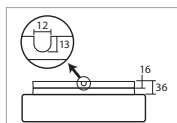

Podstavec pro boční přívod / base for side supply
code **33504**
Neplatí pro IP65 / not for IP65

ELSA 2

Ø 300 mm