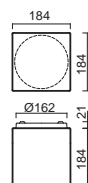

APUS 3, 4

Montura kovová
Stínidlo třívrstvé opálové sklo s matovaným povrchem
Držení stínidla sklápovací držáky
Umístění stropní / nástěnné

Fixture metal
Shade three-layer opal glass with matt surface
Shade fixing with folding two-step clamp holders
Installation ceiling / wall

APUS 3