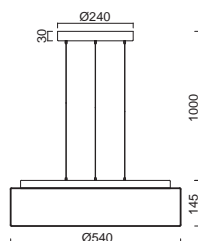

ERIS LE4

Závěs 3 ocelová lanka, která slouží i jako přívod elektrické energie
Stínidlo třívrstvé opálové sklo s matovaným povrchem
Držení stínidla sklápovací držáky
Umístění stropní

Pendant 3 steel wires which also serve as a power supply
Shade three-layer opal glass with matt surface
Shade fixing with folding two-step clamp holders
Installation ceiling