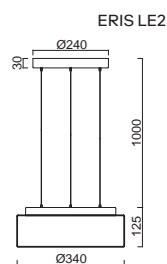

ERIS LE2

Ø 340mm

code	type	colour	[W]	T [K]	IP	BTTO [lm]	NTTO [lm]	DALI	EM COMB (3h)
67380	LED-1L14C03ZLE11/412/L100 S 3000	●	14	3000	IP40	2000	1360	70420	
67381	LED-1L14B07ZLE11/412/L100 S 3000	●	19	3000	IP40	2590	1760	70421	
67382	LED-1L14C03ZLE11/412/L100 C 3000	●	14	3000	IP40	2000	1360	70422	
67383	LED-1L14B07ZLE11/412/L100 C 3000	●	19	3000	IP40	2590	1760	70423	
67880	LED-1L14C03ZLE11/412/L100 S 4000	●	14	4000	IP40	2110	1430	70920	
67881	LED-1L14B07ZLE11/412/L100 S 4000	●	19	4000	IP40	2700	1840	70921	
67882	LED-1L14C03ZLE11/412/L100 C 4000	●	14	4000	IP40	2110	1430	70922	
67883	LED-1L14B07ZLE11/412/L100 C 4000	●	19	4000	IP40	2700	1840	70923	
PŘEPÍNATELNĚ / CHANGEABLE 3000K/4000K									
71335	LED-1L14C03ZLE11/412/L100 S 3/4K	●	14	3000/4000	IP40	2000/2110	1360/1430	71336	
71337	LED-1L14B07ZLE11/412/L100 S 3/4K	●	19	3000/4000	IP40	2590/2700	1760/1840	71338	
71339	LED-1L14C03ZLE11/412/L100 C 3/4K	●	14	3000/4000	IP40	2000/2110	1360/1430	71340	
71341	LED-1L14B07ZLE11/412/L100 C 3/4K	●	19	3000/4000	IP40	2590/2700	1760/1840	71342