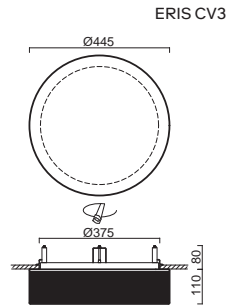

ERIS CV2, CV3

Montura	kovová, polovestavná
Stínidlo	třívrstvé opalové sklo s matovaným povrchem a malovaným dekorativním pruhem
Držení stínidla	sklapovací držáky
Uchytení svítidla	otočnými držáky
Umístění	stropní / nástěnná
Fixture	metal, semi-recessed
Shade	three-layer opal glass with matt surface and painted decorative stripe
Shade fixing	with folding two-step clamp holders
Luminaire attachment	with revolving metal holders
Installation	ceiling / wall

ERIS CV2

Ø 340mm

code	type	socket	[W]	IP	sensor
52173	IN-12KV64/412C	E27	100	IP44	52174*
52175	IN-22KV64/412C	2xE27	2x75	IP44	

*max 75W

code	type	[W]	T [K]	IP	BTTO [lm]	NTTO [lm]	sensor	DALI	Corridor	EM COMB (3h)	EM+sensor
67122	LED-1L14C03KV64/412C 3000	14	3000	IP44	2000	1000	67123	67124	67125	67126	67127
67128	LED-1L14B07KV64/412C 3000	19	3000	IP44	2590	1300	67129	67130	67131	67132	67133
67622	LED-1L14C03KV64/412C 4000	14	4000	IP44	2110	1060	67623	67624	67625	67626	67627
67628	LED-1L14B07KV64/412C 4000	19	4000	IP44	2700	1350	67629	67630	67631	67632	67633
TUNABLE WHITE 2700 - 6500K											
63124	LED-1L14DT07KV64/412C 2700-6500	18	2700-6500	IP44	2500	1250					

ERIS CV3

Ø 445mm

code	type	socket	[W]	IP	sensor
52178	IN-32KV88/413C	3xE27	3x60	IP44	52179*

*max 2x60W

code	type	[W]	T [K]	IP	BTTO [lm]	NTTO [lm]	sensor	DALI	Corridor	EM COMB (3h)	EM+sensor
67144	LED-1L16C07KV88/413C 3000	27	3000	IP44	3690	1850	67145	67146	67147	67148	
67149	LED-1L16B07KV88/413C 3000	33	3000	IP44	4850	2430	67150	67151	67152	67153	
67644	LED-1L16C07KV88/413C 4000	27	4000	IP44	3890	1950	67645	67646	67647	67648	
67649	LED-1L16B07KV88/413C 4000	33	4000	IP44	5070	2540	67650	67651	67652	67653	
TUNABLE WHITE 2700 - 6500K											
63125	LED-1L16DT07KV88/413C 2700-6500	32	2700-6500	IP44	4680	2340