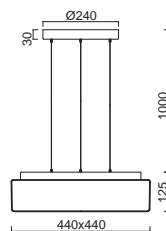

LINA LE7

Závěs 3 ocelová lanka, která slouží i jako přívod elektrické energie
Stínidlo třívrstvé opalové sklo s matovaným povrchem
Držení stínidla sklápovací držáky
Umístění stropní

Pendant 3 steel wires which also serve as a power supply
Shade three-layer opal glass with matt surface
Shade fixing with folding two-step clamp holders
Installation ceiling