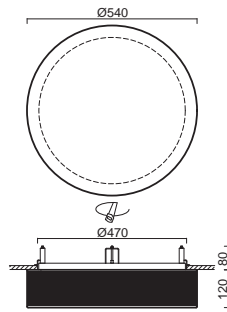

ERIS CV4

Montura	kovová, polovestavná
Stínidlo	třívrstvé opálové sklo s matovaným povrchem a malovaným dekorativním pruhem
Držení stínidla	sklapovací držáky
Uchycení svítidla	otočnými držáky
Umístění	stropní / nástěnné
Fixture	metal, semi-recessed
Shade	three-layer opal glass with matt surface and painted decorative stripe
Shade fixing	with folding two-step clamp holders
Luminaire attachment	with revolving metal holders
Installation	ceiling / wall

ERIS CV4

Ø 540mm

code	type	socket	[W]	IP	sensor
52181	IN-32KV910/414C	3xE27	3x75	IP44	

code	type	[W]	T [K]	IP	BTTO [lm]	NTTO [lm]	sensor	DALI	Corridor	EM COMB (3h)	EM+sensor
67161	LED-2L43C07KV910/414C 3000	35	3000	IP44	5050	2530		67162		67163	
67164	LED-2L43C10KV910/414C 3000	52	3000	IP44	7250	3630		67165		67166	
67661	LED-2L43C07KV910/414C 4000	35	4000	IP44	5330	2670		67662		67663	
67664	LED-2L43C10KV910/414C 4000	52	4000	IP44	7640	3820		67665		67666