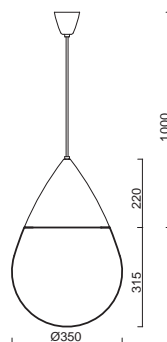

DANAE S

Ø 350 mm

Svítilno DANAE S se skládá ze dvou osvětlovacích částí (2 stínidla) a kabelového závěsu, délka 1m

Stínidlo třívrstvé opálové sklo s matovaným povrchem
Umístění stropní

The light DANAE S consists of two illuminating parts (2 shades) and cable pendant, length 1m

Shade: three-layer opal glass with matt surface
Installation ceiling