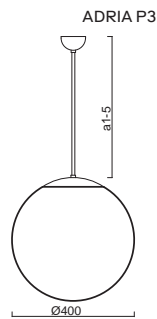

ADRIA P3

Ø 400 mm

code	type	colour	socket	[W]	IP
42166	Z11/096/a5 B	○	E27	150	IP40
52930	Z11/096/a5 C	●	E27	150	IP40
42186	Z11/096/a5 MS	●	E27	150	IP40
45114	Z11/096/a5 NL	●	E27	150	IP40
45149	Z11/096/a5 NB	●	E27	150	IP40

code	type	colour	[W]	T [K]	IP	BTTO [lm]	NTTO [lm]	DALI	EM COMB (1h)
60079	LED-5L06C06Z11/096/a5 B 3000	○	27	3000	IP40	3900	3430	60084	68304
61289	LED-5L06C06Z11/096/a5 C 3000	●	27	3000	IP40	3900	3430	61294	68309
60094	LED-5L06C06Z11/096/a5 MS 3000	●	27	3000	IP40	3900	3430	60099	68314
60109	LED-5L06C06Z11/096/a5 NL 3000	●	27	3000	IP40	3900	3430	60114	68319
60124	LED-5L06C06Z11/096/a5 NB 3000	●	27	3000	IP40	3900	3430	60129	68324
60579	LED-5L06C06Z11/096/a5 B 4000	○	27	4000	IP40	4110	3620	60584	68804
61789	LED-5L06C06Z11/096/a5 C 4000	●	27	4000	IP40	4110	3620	61794	68809
60594	LED-5L06C06Z11/096/a5 MS 4000	●	27	4000	IP40	4110	3620	60599	68814
60609	LED-5L06C06Z11/096/a5 NL 4000	●	27	4000	IP40	4110	3620	60614	68819
60624	LED-5L06C06Z11/096/a5 NB 4000	●	27	4000	IP40	4110	3620	60629	68824

ADRIA P3 HP HIGH POWER NEW

Ø 400 mm

code	type	colour	[W]	T [K]	IP	BTTO [lm]	NTTO [lm]	DALI	EM COMB (3h)
62004	LED-5L08D08Z11/096/a5 B 3000	○	52	3000	IP40	7990	7030	62009	72014*
62014	LED-5L08D08Z11/096/a5 C 3000	●	52	3000	IP40	7990	7030	62019	72019*
62024	LED-5L08D08Z11/096/a5 MS 3000	●	52	3000	IP40	7990	7030	62029	72024*
62034	LED-5L08D08Z11/096/a5 NL 3000	●	52	3000	IP40	7990	7030	62039	72029*
62044	LED-5L08D08Z11/096/a5 NB 3000	●	52	3000	IP40	7990	7030	62049	72034*
62504	LED-5L08D08Z11/096/a5 B 4000	○	52	4000	IP40	8370	7360	62509	72514*
62514	LED-5L08D08Z11/096/a5 C 4000	●	52	4000	IP40	8370	7360	62519	72519*
62524	LED-5L08D08Z11/096/a5 MS 4000	●	52	4000	IP40	8370	7360	62529	72524*
62534	LED-5L08D08Z11/096/a5 NL 4000	●	52	4000	IP40	8370	7360	62539	72529*
62544	LED-5L08D08Z11/096/a5 NB 4000	●	52	4000	IP40	8370	7360	62549	72534*

* Baldachyn Ø 240mm / Baldachin Ø 240mm