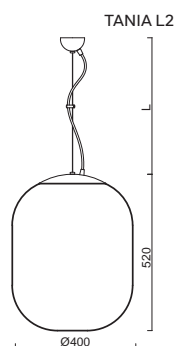

TANIA L2

Ø 400 x 520 mm

code	type	colour	socket	[W]	IP
58160	ZL11/298/L100 B	○	E27	150	IP40
58162	ZL11/298/L100 C	●	E27	150	IP40
58164	ZL11/298/L100 MS	●	E27	150	IP40
58166	ZL11/298/L100 NL	●	E27	150	IP40
58168	ZL11/298/L100 NB	●	E27	150	IP40

code	type	colour	[W]	T [K]	IP	BTTO [lm]	NTTO [lm]	DALI	EM COMB (3h)
67320	LED-5L07C09ZL11/298/L100 B 3000	○	41	3000	IP40	5880	4940	67322	67324
67326	LED-5L07C09ZL11/298/L100 C 3000	●	41	3000	IP40	5880	4940	67328	67330
67332	LED-5L07C09ZL11/298/L100 MS 3000	●	41	3000	IP40	5880	4940	67334	67336
67338	LED-5L07C09ZL11/298/L100 NL 3000	●	41	3000	IP40	5880	4940	67340	67342
67344	LED-5L07C09ZL11/298/L100 NB 3000	●	41	3000	IP40	5880	4940	67346	67348
67820	LED-5L07C09ZL11/298/L100 B 4000	○	41	4000	IP40	6200	5210	67822	67824
67826	LED-5L07C09ZL11/298/L100 C 4000	●	41	4000	IP40	6200	5210	67828	67830
67832	LED-5L07C09ZL11/298/L100 MS 4000	●	41	4000	IP40	6200	5210	67834	67836
67838	LED-5L07C09ZL11/298/L100 NL 4000	●	41	4000	IP40	6200	5210	67840	67842
67844	LED-5L07C09ZL11/298/L100 NB 4000	●	41	4000	IP40	6200	5210	67846	67848

TANIA L2 HP HIGH POWER NEW

Ø 400 x 520 mm

code	type	colour	[W]	T [K]	IP	BTTO [lm]	NTTO [lm]	DALI	EM COMB (3h)
62360	LED-5L08D09ZL11/298/L100 B 3000	○	58	3000	IP40	8880	7460	62362	
62364	LED-5L08D09ZL11/298/L100 C 3000	●	58	3000	IP40	8880	7460	62366	
62368	LED-5L08D09ZL11/298/L100 MS 3000	●	58	3000	IP40	8880	7460	62370	
62372	LED-5L08D09ZL11/298/L100 NL 3000	●	58	3000	IP40	8880	7460	62374	
62376	LED-5L08D09ZL11/298/L100 NB 3000	●	58	3000	IP40	8880	7460	62378	
62860	LED-5L08D09ZL11/298/L100 B 4000	○	58	4000	IP40	9290	7800	62862	
62864	LED-5L08D09ZL11/298/L100 C 4000	●	58	4000	IP40	9290	7800	62866	
62868	LED-5L08D09ZL11/298/L100 MS 4000	●	58	4000	IP40	9290	7800	62870	
62872	LED-5L08D09ZL11/298/L100 NL 4000	●	58	4000	IP40	9290	7800	62874	
62876	LED-5L08D09ZL11/298/L100 NB 4000	●	58	4000	IP40	9290	7800	62878