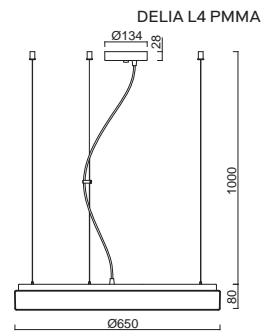

DELIA L4, L5 - PMMA

Závěs lankový, délka 1m
Stínidlo opálový polymethylmetakrylát - PMMA
Držení stínidla sklápovací držáky
Umístění stropní

Pendant wire, length 1m
Shade opal polymethylmetacrylate - PMMA
Shade fixing with folding two-step clamp holders
Installation ceiling

B - bílá / white

Náhradní stínidlo / spare shade
DELIA L4 PMMA - code 20535
DELIA L5 PMMA - code 20536

Dekoratивní pás / decorative stripe
více informací / more details:
www.osmont.cz

DELIA L4 - PMMA

Ø 650mm

code	type	colour	socket	[W]	IP
44277	IN-42ZL11/PM25/L100	○	4xE27	4x40	IP40

code	type	colour	[W]	T [K]	IP	BTTO [lm]	NTTO [lm]	DALI	EM COMB (3h)
66357	LED-6L51B07ZL11/PM25/L100 3000	○	64	3000	IP40	10210	6940	66358	
48244	LED-6L51B10ZL11/PM25/L100 3000	○	100	3000	IP40	14790	10060	48247	
66857	LED-6L51B07ZL11/PM25/L100 4000	○	64	4000	IP40	10670	7260	66858	
48744	LED-6L51B10ZL11/PM25/L100 4000	○	100	4000	IP40	15450	10510	48747	

DELIA L5 - PMMA

Ø 900mm

code	type	colour	socket	[W]	IP
44282	IN-62ZL11/PM26/L100	○	6xE27	6x30	IP40

code	type	colour	[W]	T [K]	IP	BTTO [lm]	NTTO [lm]	DALI	EM COMB (3h)
66360	LED-9L52B07ZL11/PM26/L100 3000	○	98	3000	IP40	15310	10720	66361	
48248	LED-9L52B10ZL11/PM26/L100 3000	○	150	3000	IP40	22180	15530	48204	
66860	LED-9L52B07ZL11/PM26/L100 4000	○	98	4000	IP40	16000	11200	66861	
48748	LED-9L52B10ZL11/PM26/L100 4000	○	150	4000	IP40	23170	16220	48704