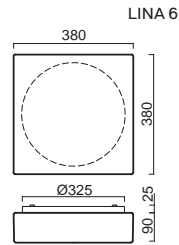

LINA 3, 6

Montura kovová (IP43) nebo plastová (IP43, třída II.)
Stínidlo třívrstvé opálové sklo s matovaným povrchem
Držení stínidla sklápovací držáky
Umístění stropní / nástěnné

Fixture metal (IP43) or plastic (IP43, class II.)
Shade three-layer opal glass with matt surface
Shade fixing with folding two-step clamp holders
Installation ceiling / wall

Náhradní stínidlo / spare shade
LINA 3 - code 20014
LINA 6 - code 20053