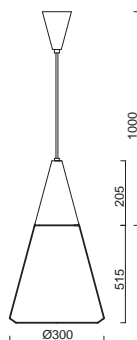

code	type	colour	[W]	T [K]	IP	BTTO [lm]	NTTO [lm]	DALI	EM COMB (3h)
63072*	LED-5L06C04/1L77C03ZS11/457/L100 2/1 B 3000	○	20+3	3000	IP40	3290	2640*		
63073*	LED-5L06C04/1L77C03ZS11/457/L100 2/1 C 3000	●	20+3	3000	IP40	3290	2640*		
63572*	LED-5L06C04/1L77C03ZS11/457/L100 2/1 B 4000	○	20+3	4000	IP40	3470	2770*		
63573*	LED-5L06C04/1L77C03ZS11/457/L100 2/1 C 4000	●	20+3	4000	IP40	3470	2770*		

* 3000K - 2380 lm + 260 lm * 4000K - 2500 lm + 270 lm

DANTE P

Ø 300 mm

Svítilno DANTE P se skládá ze skleněného stínidla a tyčového závěsu, délka 1 m

Stínidlo třívrstvé opálové sklo s matovaným povrchem
Umístění stropní

The light DANTE P consists of glass shade and rod pendant, length 1 m

Shade: three-layer opal glass with matt surface
Installation ceiling

B - bílá / white, C - černá / black, S - stříbrná / silver