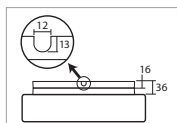

Podstavec pro boční přívod / base for side supply
code 33505
Neplatí pro IP65 / not for IP65

ELSA 3

Ø 360mm