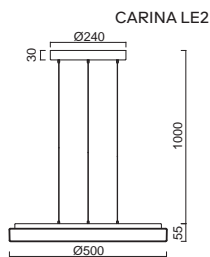

CARINA LE1, LE2

Závěs 3 ocelová lanka, která slouží i jako přívod elektrické energie
Stínidlo třívrstvé opálové sklo s matovaným povrchem
Držení stínidla sklápovací držáky
Umístění stropní

Pendant 3 steel wires which also serve as a power supply
Shade three-layer opal glass with matt surface
Shade fixing with folding two-step clamp holders
Installation ceiling

B - bílá / white, **C** - černá / black, **S** - stříbrná / silver

CARINA LE1

Ø 380 mm

code	type	colour	[W]	T [K]	IP	BTTO [m]	NTTO [m]	DALI	EM COMB (3h)
66370	LED-1L17C07ZLE11/425/L100 B 3000	○	24	3000	IP40	3320	2090	66371	
66372	LED-1L17C07ZLE11/425/L100 C 3000	●	24	3000	IP40	3320	2090	66373	
66374	LED-1L17C07ZLE11/425/L100 S 3000	◐	24	3000	IP40	3320	2090	66375	
66870	LED-1L17C07ZLE11/425/L100 B 4000	○	24	4000	IP40	3500	2210	66871	
66872	LED-1L17C07ZLE11/425/L100 C 4000	●	24	4000	IP40	3500	2210	66873	
66874	LED-1L17C07ZLE11/425/L100 S 4000	◐	24	4000	IP40	3500	2210	66875	

CARINA LE2

Ø 500 mm

code	type	colour	[W]	T [K]	IP	BTTO [m]	NTTO [m]	DALI	EM COMB (3h)
66376	LED-1L20C07ZLE11/426/L100 B 3000	○	33	3000	IP40	4750	3090	66377	
66378	LED-1L20C10ZLE11/426/L100 B 3000	○	46	3000	IP40	6540	4250	66379	
66380	LED-1L20C07ZLE11/426/L100 C 3000	●	33	3000	IP40	4750	3090	66381	
66382	LED-1L20C10ZLE11/426/L100 C 3000	●	46	3000	IP40	6540	4250	66383	
66384	LED-1L20C07ZLE11/426/L100 S 3000	◐	33	3000	IP40	4750	3090	66385	
66386	LED-1L20C10ZLE11/426/L100 S 3000	◐	46	3000	IP40	6540	4250	66387	
66876	LED-1L20C07ZLE11/426/L100 B 4000	○	33	4000	IP40	5010	3260	66877	
66878	LED-1L20C10ZLE11/426/L100 B 4000	○	46	4000	IP40	6890	4480	66879	
66880	LED-1L20C07ZLE11/426/L100 C 4000	●	33	4000	IP40	5010	3260	66881	
66882	LED-1L20C10ZLE11/426/L100 C 4000	●	46	4000	IP40	6890	4480	66883	
66884	LED-1L20C07ZLE11/426/L100 S 4000	◐	33	4000	IP40	5010	3260	66885	
66886	LED-1L20C10ZLE11/426/L100 S 4000	◐	46	4000	IP40	6890	4480	66887