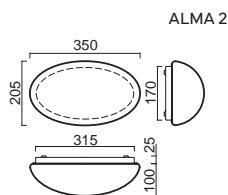

# ALMA 1, 2

Montura kovová  
Stínidlo třívrstvé opálové sklo s matovaným povrchem  
Držení stínidla sklápovací držáky  
Umístění stropní / nástěnné

Fixture metal  
Shade three-layer opal glass with matt surface  
Shade fixing with folding two-step clamp holders  
Installation ceiling / wall