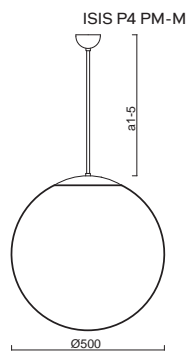

ISIS P4 - PM-M MATT

Ø 500mm

code	type	colour	socket	[W]	IP
63754	Z11/PM4M/a5 B	○	E27	100	IP40
63759	Z11/PM4M/a5 C	●	E27	100	IP40
63764	Z11/PM4M/a5 MS	●	E27	100	IP40
63769	Z11/PM4M/a5 NL	●	E27	100	IP40
63774	Z11/PM4M/a5 NB	●	E27	100	IP40

code	type	colour	[W]	T [K]	IP	BTTO [lm]	NTTO [lm]	DALI	EM COMB (3h)
70004	LED-5L07C09Z11/PM4M/a5 B 3000	○	41	3000	IP40	5880	5170	70009	70014
70019	LED-5L07C09Z11/PM4M/a5 C 3000	●	41	3000	IP40	5880	5170	70024	70029
70034	LED-5L07C09Z11/PM4M/a5 MS 3000	●	41	3000	IP40	5880	5170	70039	70044
70049	LED-5L07C09Z11/PM4M/a5 NL 3000	●	41	3000	IP40	5880	5170	70054	70059
70064	LED-5L07C09Z11/PM4M/a5 NB 3000	●	41	3000	IP40	5880	5170	70069	70074
70504	LED-5L07C09Z11/PM4M/a5 B 4000	○	41	4000	IP40	6200	5450	70509	70514
70519	LED-5L07C09Z11/PM4M/a5 C 4000	●	41	4000	IP40	6200	5450	70524	70529
70534	LED-5L07C09Z11/PM4M/a5 MS 4000	●	41	4000	IP40	6200	5450	70539	70544
70549	LED-5L07C09Z11/PM4M/a5 NL 4000	●	41	4000	IP40	6200	5450	70554	70559
70564	LED-5L07C09Z11/PM4M/a5 NB 4000	●	41	4000	IP40	6200	5450	70569	70574

ISIS P4 - PM-M HP MATT HIGH POWER

Ø 500mm

code	type	colour	[W]	T [K]	IP	BTTO [lm]	NTTO [lm]	DALI	EM COMB (3h)
70129	LED-5L08D09Z11/PM4M/a5 B 3000	○	58	3000	IP40	8880	7810	70134	72194*
70139	LED-5L08D09Z11/PM4M/a5 C 3000	●	58	3000	IP40	8880	7810	70144	72199*
70149	LED-5L08D09Z11/PM4M/a5 MS 3000	●	58	3000	IP40	8880	7810	70154	72204*
70159	LED-5L08D09Z11/PM4M/a5 NL 3000	●	58	3000	IP40	8880	7810	70164	72209*
70169	LED-5L08D09Z11/PM4M/a5 NB 3000	●	58	3000	IP40	8880	7810	70174	72214*
70629	LED-5L08D09Z11/PM4M/a5 B 4000	○	58	4000	IP40	9290	8180	70634	72694*
70639	LED-5L08D09Z11/PM4M/a5 C 4000	●	58	4000	IP40	9290	8180	70644	72699*
70649	LED-5L08D09Z11/PM4M/a5 MS 4000	●	58	4000	IP40	9290	8180	70654	72704*
70659	LED-5L08D09Z11/PM4M/a5 NL 4000	●	58	4000	IP40	9290	8180	70664	72709*
70669	LED-5L08D09Z11/PM4M/a5 NB 4000	●	58	4000	IP40	9290	8180	70674	72714*

* Baldachyn Ø 240mm / Baldachin Ø 240mm