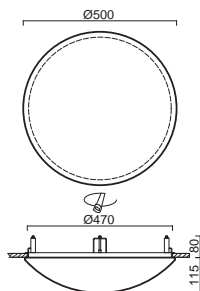

TITAN V3 - PC

Montura	kovová, polovestavná
Stínidlo	opálový polykarbonát
Držení stínidla	sklapovací držáky
Uchycení svítidla	otočnými držáky
Umístění	stropní / nástěnné
Fixture	metal, semi-recessed
Shade	opal polycarbonate
Shade fixing	with folding two-step clamp holders
Luminaire attachment	with revolving metal holders
Installation	ceiling / wall

TITAN V3 - PC

Ø 500mm

code	type	socket	[W]	IP	sensor
52518	IN-32KNV94/PC09	3xE27	3x60	IP44	52519*

*max 3x40W

code	type	[W]	T [K]	IP	BTTO [lm]	NTTO [lm]	sensor	DALI	Corridor	EM COMB (3h)	EM+sensor
65046	LED-2L43C07KNV94/PC09 3000	35	3000	IP44	5050	3330	65047	65048	65049	65054	
65050	LED-2L43C10KNV94/PC09 3000	52	3000	IP44	7250	4790	65051	65052	65053	65055	
65546	LED-2L43C07KNV94/PC09 4000	35	4000	IP44	5330	3520	65547	65548	65549	65554	
65550	LED-2L43C10KNV94/PC09 4000	52	4000	IP44	7640	5050	65551	65552	65553	65555