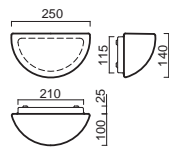

NELA 1, 2

Montura kovová
Stínidlo třívrstvé opálové sklo s matovaným povrchem
Držení stínidla šroubkové
Umístění nástěnné

Fixture metal
Shade three-layer opal glass with matt surface
Shade fixing with screws
Installation wall

NELA 1