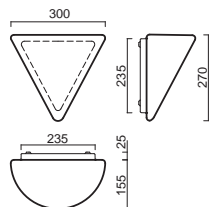

NELA 3, 4A

Montura	kovová
Stínidlo	třívrstvé opálové sklo s matovaným povrchem
Držení stínidla	šroubkové (NELA 3), sklápovací držáky (NELA 4A)
Umístění	nástěnné
Fixture	metal
Shade	three-layer opal glass with matt surface
Shade fixing	with screws (NELA 3), with folding two-step clamp holders (NELA 4A)
Installation	wall

NELA 4A

NELA 3

350x190mm

code	type	socket	[W]	IP	sensor
41431	IN-22U7/268	2xE27	2x60	IP43	46121*

*max 1x60W

code	type	[W]	T [K]	IP	BTTO [lm]	NTTO [lm]	sensor	DALI	Corridor	EM COMB (3h)	EM+sensor
48201	LED-1L41B07U7/268 3000	15	3000	IP43	1940	1340	59230				
48701	LED-1L41B07U7/268 4000	15	4000	IP43	2030	1400	59730				

NELA 4A

300x270mm

code	type	socket	[W]	IP	sensor
43084	IN-12U31/322	E27	100	IP43	

code	type	[W]	T [K]	IP	BTTO [lm]	NTTO [lm]	sensor	DALI	Corridor	EM COMB (3h)	EM+sensor
59231	LED-1L26B07U31/322 3000	8	3000	IP43	970	650					
59731	LED-1L26B07U31/322 4000	8	4000	IP43	1010	680