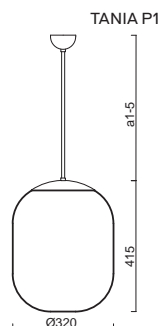

TANIA P1

Ø 320 x 415 mm

code	type	colour	socket	[W]	IP
58104	Z11/296/a5 B	○	E27	150	IP40
58109	Z11/296/a5 C	●	E27	150	IP40
58114	Z11/296/a5 MS	●	E27	150	IP40
58119	Z11/296/a5 NL	●	E27	150	IP40
58124	Z11/296/a5 NB	●	E27	150	IP40

code	type	colour	[W]	T [K]	IP	BTTO [lm]	NTTO [lm]	DALI	EM COMB (3h)
66394	LED-5L06C06Z11/296/a5 B 3000	○	27	3000	IP40	3900	3200	66399	
66404	LED-5L06C06Z11/296/a5 C 3000	●	27	3000	IP40	3900	3200	66409	
66414	LED-5L06C06Z11/296/a5 MS 3000	●	27	3000	IP40	3900	3200	66419	
66424	LED-5L06C06Z11/296/a5 NL 3000	●	27	3000	IP40	3900	3200	66429	
66434	LED-5L06C06Z11/296/a5 NB 3000	●	27	3000	IP40	3900	3200	66439	
66894	LED-5L06C06Z11/296/a5 B 4000	○	27	4000	IP40	4110	3370	66899	
66904	LED-5L06C06Z11/296/a5 C 4000	●	27	4000	IP40	4110	3370	66909	
66914	LED-5L06C06Z11/296/a5 MS 4000	●	27	4000	IP40	4110	3370	66919	
66924	LED-5L06C06Z11/296/a5 NL 4000	●	27	4000	IP40	4110	3370	66929	
66934	LED-5L06C06Z11/296/a5 NB 4000	●	27	4000	IP40	4110	3370	66939	

TANIA P1 HP HIGH POWER NEW

Ø 320 x 415 mm

code	type	colour	[W]	T [K]	IP	BTTO [lm]	NTTO [lm]	DALI	EM COMB (3h)
62244	LED-5L08D08Z11/296/a5 B 3000	○	52	3000	IP40	7990	6550	62249	
62254	LED-5L08D08Z11/296/a5 C 3000	●	52	3000	IP40	7990	6550	62259	
62264	LED-5L08D08Z11/296/a5 MS 3000	●	52	3000	IP40	7990	6550	62269	
62274	LED-5L08D08Z11/296/a5 NL 3000	●	52	3000	IP40	7990	6550	62279	
62284	LED-5L08D08Z11/296/a5 NB 3000	●	52	3000	IP40	7990	6550	62289	
62744	LED-5L08D08Z11/296/a5 B 4000	○	52	4000	IP40	8370	6860	62749	
62754	LED-5L08D08Z11/296/a5 C 4000	●	52	4000	IP40	8370	6860	62759	
62764	LED-5L08D08Z11/296/a5 MS 4000	●	52	4000	IP40	8370	6860	62769	
62774	LED-5L08D08Z11/296/a5 NL 4000	●	52	4000	IP40	8370	6860	62779	
62784	LED-5L08D08Z11/296/a5 NB 4000	●	52	4000	IP40	8370	6860	62789