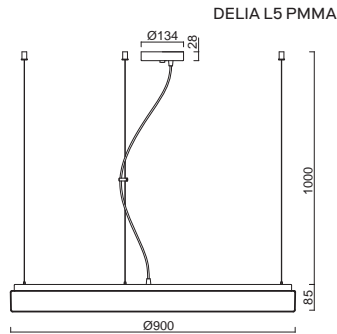

DELIA L4, L5 - PMMA

Závěs lankový, délka 1m
Stínidlo opálový polymethylmetakrylát - PMMA
Držení stínidla sklápovací držáky
Umístění stropní

Pendant wire, length 1m
Shade opal polymethylmetacrylate - PMMA
Shade fixing with folding two-step clamp holders
Installation ceiling

B - bílá / white

Náhradní stínidlo / spare shade
DELIA L4 PMMA - code 20535
DELIA L5 PMMA - code 20536

Dekoratивní pás / decorative stripe
více informací / more details:
www.osmont.cz

DELIA L4 - PMMA

Ø 650mm

code	type	colour	socket	[W]	IP
44277	IN-42ZL11/PM25/L100	○	4xE27	4x40	IP40

code	type	colour	[W]	T [K]	IP	BTTO [lm]	NTTO [lm]	DALI	EM COMB (3h)
66357	LED-6L51B07ZL11/PM25/L100 3000	○	64	3000	IP40	10210	6940	66358	
48244	LED-6L51B10ZL11/PM25/L100 3000	○	100	3000	IP40	14790	10060	48247	
66857	LED-6L51B07ZL11/PM25/L100 4000	○	64	4000	IP40	10670	7260	66858	
48744	LED-6L51B10ZL11/PM25/L100 4000	○	100	4000	IP40	15450	10510	48747	

DELIA L5 - PMMA

Ø 900mm

code	type	colour	socket	[W]	IP
44282	IN-62ZL11/PM26/L100	○	6xE27	6x30	IP40

code	type	colour	[W]	T [K]	IP	BTTO [lm]	NTTO [lm]	DALI	EM COMB (3h)
66360	LED-9L52B07ZL11/PM26/L100 3000	○	98	3000	IP40	15310	10720	66361	
48248	LED-9L52B10ZL11/PM26/L100 3000	○	150	3000	IP40	22180	15530	48204	
66860	LED-9L52B07ZL11/PM26/L100 4000	○	98	4000	IP40	16000	11200	66861	
48748	LED-9L52B10ZL11/PM26/L100 4000	○	150	4000	IP40	23170	16220	48704