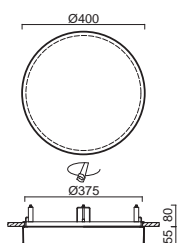

DELIA V2 PMMA