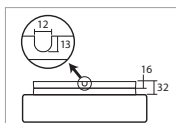

DELIA 3, 4 - PMMA

Montura kovová
Stínidlo opálový polymethylmetakrylát - PMMA
Držení stínidla sklápovací držáky
Umístění stropní / nástěnné

Fixture metal
Shade opal polymethylmethacrylate - PMMA
Shade fixing with folding two-step clamp holders
Installation ceiling / wall

Podstavec pro boční přívod / base for side supply
DELIA 3 PMMA - code 33503