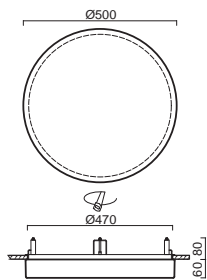

DELIA V3 - PC

Montura	kovová, polovestavná
Stínidlo	opálový polycarbonát
Držení stínidla	sklápovací držáky
Uchytení svítidla	otočnými držáky
Umístění	stropní / nástěnné
Fixture	metal, semi-recessed
Shade	opal polycarbonate
Shade fixing	with folding two-step clamp holders
Luminaire attachment	with revolving metal holders
Installation	ceiling / wall

DELIA V3 - PC

Ø 500mm

code	type	socket	[W]	IP	sensor
52548	IN-32KNV94/PC24	3xE27	3x40	IP44	52549

code	type	[W]	T [K]	IP	BTTO [lm]	NTTO [lm]	sensor	DALI	Corridor	EM COMB (3h)	EM+sensor
68160	LED-1L20C07KNV94/PC24 3000	33	3000	IP44	4750	3140		68161		68162	
68163	LED-1L20C10KNV94/PC24 3000	49	3000	IP44	6780	4470		68164		68165	
68660	LED-1L20C07KNV94/PC24 4000	33	4000	IP44	5010	3310		68661		68662	
68663	LED-1L20C10KNV94/PC24 4000	49	4000	IP44	7150	4720		68664		68665