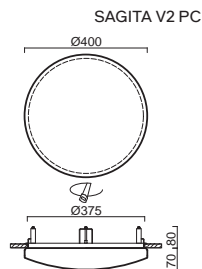

SAGITA V1, V2 - PC

Montura	kovová, polovestavná
Stínidlo	opálový polykarbonát
Držení stínidla	sklápovací držáky
Uchytení svítidla	otočnými držáky
Umístění	stropní / nástěnné
Fixture	metal, semi-recessed
Shade	opal polycarbonate
Shade fixing	with folding two-step clamp holders
Luminaire attachment	with revolving metal holders
Installation	ceiling / wall