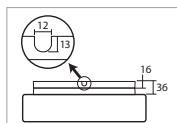

Podstavec pro boční přívod
/ base for side supply
code **33503**

ERIS C4

Ø 540mm