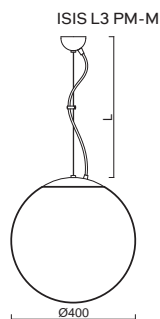

ISIS L3 - PM-M MATT

Ø 400 mm

code	type	colour	socket	[W]	IP
63785	ZL11/PM3M/L100 B	○	E27	75	IP40
63787	ZL11/PM3M/L100 C	●	E27	75	IP40
63789	ZL11/PM3M/L100 MS	●	E27	75	IP40
63791	ZL11/PM3M/L100 NL	●	E27	75	IP40
63793	ZL11/PM3M/L100 NB	●	E27	75	IP40

code	type	colour	[W]	T [K]	IP	BTTO [mm]	NTTO [mm]	DALI	EM COMB (1h)
70195	LED-5L06C06ZL11/PM3M/L100 B 3000	○	27	3000	IP40	3900	3430	70197	70199
70201	LED-5L06C06ZL11/PM3M/L100 C 3000	●	27	3000	IP40	3900	3430	70203	70205
70207	LED-5L06C06ZL11/PM3M/L100 MS 3000	●	27	3000	IP40	3900	3430	70209	70211
70213	LED-5L06C06ZL11/PM3M/L100 NL 3000	●	27	3000	IP40	3900	3430	70215	70217
70219	LED-5L06C06ZL11/PM3M/L100 NB 3000	●	27	3000	IP40	3900	3430	70221	70223
70695	LED-5L06C06ZL11/PM3M/L100 B 4000	○	27	4000	IP40	4110	3620	70697	70699
70701	LED-5L06C06ZL11/PM3M/L100 C 4000	●	27	4000	IP40	4110	3620	70703	70705
70707	LED-5L06C06ZL11/PM3M/L100 MS 4000	●	27	4000	IP40	4110	3620	70709	70711
70713	LED-5L06C06ZL11/PM3M/L100 NL 4000	●	27	4000	IP40	4110	3620	70715	70717
70719	LED-5L06C06ZL11/PM3M/L100 NB 4000	●	27	4000	IP40	4110	3620	70721	70723

ISIS L3 - PM-M HP MATT HIGH POWER

Ø 400 mm

code	type	colour	[W]	T [K]	IP	BTTO [mm]	NTTO [mm]	DALI	EM COMB (3h)
70255	LED-5L08D08ZL11/PM3M/L100 B 3000	○	52	3000	IP40	7990	7030	70257	72245*
70259	LED-5L08D08ZL11/PM3M/L100 C 3000	●	52	3000	IP40	7990	7030	70261	72247*
70263	LED-5L08D08ZL11/PM3M/L100 MS 3000	●	52	3000	IP40	7990	7030	70265	72249*
70267	LED-5L08D08ZL11/PM3M/L100 NL 3000	●	52	3000	IP40	7990	7030	70269	72251*
70271	LED-5L08D08ZL11/PM3M/L100 NB 3000	●	52	3000	IP40	7990	7030	70273	72253*
70755	LED-5L08D08ZL11/PM3M/L100 B 4000	○	52	4000	IP40	8370	7360	70757	72745*
70759	LED-5L08D08ZL11/PM3M/L100 C 4000	●	52	4000	IP40	8370	7360	70761	72747*
70763	LED-5L08D08ZL11/PM3M/L100 MS 4000	●	52	4000	IP40	8370	7360	70765	72749*
70767	LED-5L08D08ZL11/PM3M/L100 NL 4000	●	52	4000	IP40	8370	7360	70769	72751*
70771	LED-5L08D08ZL11/PM3M/L100 NB 4000	●	52	4000	IP40	8370	7360	70773	72753*

* Baldachyn Ø 240mm / Baldachin Ø 240mm