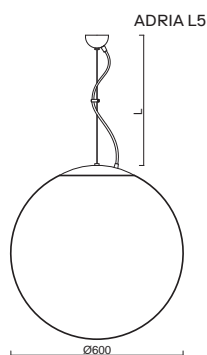

ADRIA L5

Ø 600 mm

code	type	colour	socket	[W]	IP
45832	ZL11/3/099/L100 B	○	3xE27	3x60	IP40
52949	ZL11/3/099/L100 C	●	3xE27	3x60	IP40
45844	ZL11/3/099/L100 MS	●	3xE27	3x60	IP40
45856	ZL11/3/099/L100 NL	●	3xE27	3x60	IP40
45868	ZL11/3/099/L100 NB	●	3xE27	3x60	IP40

code	type	colour	[W]	T [K]	IP	BTTO [lm]	NTTO [lm]	DALI	EM COMB (3h)
60312	LED-5L07C10ZL11/099/L100 B 3000	○	49	3000	IP40	6780	5970	60314	
61336	LED-5L07C10ZL11/099/L100 C 3000	●	49	3000	IP40	6780	5970	61338	
60316	LED-5L07C10ZL11/099/L100 MS 3000	●	49	3000	IP40	6780	5970	60318	
60320	LED-5L07C10ZL11/099/L100 NL 3000	●	49	3000	IP40	6780	5970	60322	
60324	LED-5L07C10ZL11/099/L100 NB 3000	●	49	3000	IP40	6780	5970	60326	
60812	LED-5L07C10ZL11/099/L100 B 4000	○	49	4000	IP40	7150	6290	60814	
61836	LED-5L07C10ZL11/099/L100 C 4000	●	49	4000	IP40	7150	6290	61838	
60816	LED-5L07C10ZL11/099/L100 MS 4000	●	49	4000	IP40	7150	6290	60818	
60820	LED-5L07C10ZL11/099/L100 NL 4000	●	49	4000	IP40	7150	6290	60822	
60824	LED-5L07C10ZL11/099/L100 NB 4000	●	49	4000	IP40	7150	6290	60826	

ADRIA L5 HP HIGH POWER NEW

Ø 600 mm

code	type	colour	[W]	T [K]	IP	BTTO [lm]	NTTO [lm]	DALI	EM COMB (3h)
62190	LED-5L08D10ZL11/099/L100 B 3000	○	65	3000	IP40	9840	8660	62192	
62194	LED-5L08D10ZL11/099/L100 C 3000	●	65	3000	IP40	9840	8660	62196	
62198	LED-5L08D10ZL11/099/L100 MS 3000	●	65	3000	IP40	9840	8660	62200	
62202	LED-5L08D10ZL11/099/L100 NL 3000	●	65	3000	IP40	9840	8660	62204	
62206	LED-5L08D10ZL11/099/L100 NB 3000	●	65	3000	IP40	9840	8660	62208	
62690	LED-5L08D10ZL11/099/L100 B 4000	○	65	4000	IP40	10300	9070	62692	
62694	LED-5L08D10ZL11/099/L100 C 4000	●	65	4000	IP40	10300	9070	62696	
62698	LED-5L08D10ZL11/099/L100 MS 4000	●	65	4000	IP40	10300	9070	62700	
62702	LED-5L08D10ZL11/099/L100 NL 4000	●	65	4000	IP40	10300	9070	62704	
62706	LED-5L08D10ZL11/099/L100 NB 4000	●	65	4000	IP40	10300	9070	62708