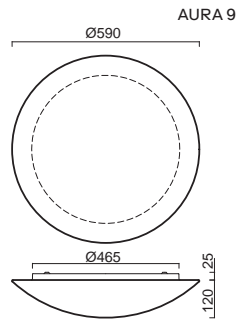

AURA 5, 9

Montura kovová
Stínidlo třívrstvé opálové sklo s matovaným povrchem
Držení stínidla sklápovací držáky
Umístění stropní / nástěnné

Fixture metal
Shade three-layer opal glass with matt surface
Shade fixing with folding two-step clamp holders
Installation ceiling / wall

AURA 5

Ø 490mm

code	type	socket	[W]	IP	sensor
40095	IN-32K86/082	3xE27	3x60	IP43	46105*

*max 2x60W

code	type	[W]	T [K]	IP	BTTO [lm]	NTTO [lm]	sensor	DALI	Corridor	EM COMB (3h)	EM+sensor
59034	LED-1L16C07K86/082 3000	27	3000	IP43	3690	2550	59035	59036	59037	59039	
51244	LED-1L16B07K86/082 3000	33	3000	IP43	4850	3350	51249	51247	59038	51251	
59534	LED-1L16C07K86/082 4000	27	4000	IP43	3890	2680	59535	59536	59537	59539	
51744	LED-1L16B07K86/082 4000	33	4000	IP43	5070	3500	51749	51747	59538	51751	
PŘEPÍNATELNÉ / CHANGEABLE 3000K/4000K											
71120	LED-1L16C07K86/082 3/4K	27	3000/4000	IP43	3690/3890	2550/2680	71121	71122			
71123	LED-1L16B07K86/082 3/4K	33	3000/4000	IP43	4850/5070	3350/3500	71124	71125			
TUNABLE WHITE 2700 - 6500K											
63081	LED-1L16DT07K86/082 2700-6500	32	2700-6500	IP43	4680	3230					

AURA 9

Ø 590mm

code	type	socket	[W]	IP	sensor
42400	IN-32K98/084	3xE27	3x75	IP43	

code	type	[W]	T [K]	IP	BTTO [lm]	NTTO [lm]	sensor	DALI	Corridor	EM COMB (3h)	EM+sensor
59243	LED-2L43C07K98/084 3000	35	3000	IP43	5050	3490		59244		59247	
59245	LED-2L43C10K98/084 3000	52	3000	IP43	7250	5000		59246		59248	
59743	LED-2L43C07K98/084 4000	35	4000	IP43	5330	3680		59744		59747	
59745	LED-2L43C10K98/084 4000	52	4000	IP43	7640	5270		59746		59748