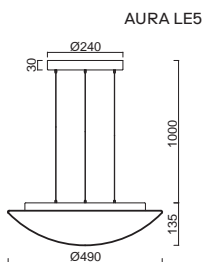

AURA LE5

Ø 490mm

code	type	colour	[W]	T [K]	IP	BTTO [lm]	NTTO [lm]	DALI	EM COMB (3h)
67433	LED-1L16C07ZLE11/082/L100 S 3000	●	27	3000	IP40	3690	2550	67434	
67435	LED-1L16B07ZLE11/082/L100 S 3000	●	33	3000	IP40	4850	3350	67436	
67437	LED-1L16C07ZLE11/082/L100 C 3000	●	27	3000	IP40	3690	2550	67438	
67439	LED-1L16B07ZLE11/082/L100 C 3000	●	33	3000	IP40	4850	3350	67440	
67933	LED-1L16C07ZLE11/082/L100 S 4000	●	27	4000	IP40	3890	2680	67934	
67935	LED-1L16B07ZLE11/082/L100 S 4000	●	33	4000	IP40	5070	3500	67936	
67937	LED-1L16C07ZLE11/082/L100 C 4000	●	27	4000	IP40	3890	2680	67938	
67939	LED-1L16B07ZLE11/082/L100 C 4000	●	33	4000	IP40	5070	3500	67940	
PŘEPÍNATELNÉ / CHANGEABLE 3000K/4000K									
71383	LED-1L16C07ZLE11/082/L100 S 3/4K	●	27	3000/4000	IP40	3690/3890	2550/2680	71384	
71385	LED-1L16B07ZLE11/082/L100 S 3/4K	●	33	3000/4000	IP40	4850/5070	3350/3500	71386	
71387	LED-1L16C07ZLE11/082/L100 C 3/4K	●	27	3000/4000	IP40	3690/3890	2550/2680	71388	
71389	LED-1L16B07ZLE11/082/L100 C 3/4K	●	33	3000/4000	IP40	4850/5070	3350/3500	71390	

AURA LE9

Ø 590mm

code	type	colour	[W]	T [K]	IP	BTTO [lm]	NTTO [lm]	DALI	EM COMB (3h)
67441	LED-2L43C07ZLE11/084/L100 S 3000	●	35	3000	IP40	5050	3490	67442	
67443	LED-2L43C09ZLE11/084/L100 S 3000	●	47	3000	IP40	6620	4570	67444	
67445	LED-2L43C07ZLE11/084/L100 C 3000	●	35	3000	IP40	5050	3490	67446	
67447	LED-2L43C09ZLE11/084/L100 C 3000	●	47	3000	IP40	6620	4570	67448	
67941	LED-2L43C07ZLE11/084/L100 S 4000	●	35	4000	IP40	5330	3680	67942	
67943	LED-2L43C09ZLE11/084/L100 S 4000	●	47	4000	IP40	6980	4810	67944	
67945	LED-2L43C07ZLE11/084/L100 C 4000	●	35	4000	IP40	5330	3680	67946	
67947	LED-2L43C09ZLE11/084/L100 C 4000	●	47	4000	IP40	6980	4810	67948