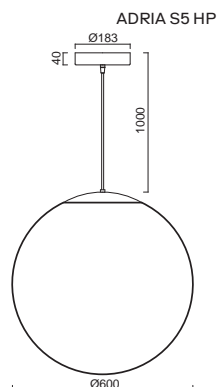

ADRIA S5, S5 HP

Závěs kabelový, délka 1m
Stínidlo třívrstvé opálové sklo s matovaným povrchem
Držení stínidla ocelový držák pro otvor Ø150mm
Umístění stropní

Pendant cable, length 1m
Shade three-layer opal glass with matt surface
Shade fixing steel holder for Ø150mm
Installation ceiling

B - bílá / white, **C** - černá / black, **MS** - mosaz / brass, **NL** - nerez leštěná / stainless steel polished, **NB** - nerez broušená / stainless steel brushed

ADRIA S5

Ø 600 mm

code	type	colour	socket	[W]	IP
53065	ZS11/3/099/L100 B	○	3xE27	3x60	IP40
52955	ZS11/3/099/L100 C	●	3xE27	3x60	IP40
53071	ZS11/3/099/L100 MS	●	3xE27	3x60	IP40
53077	ZS11/3/099/L100 NL	●	3xE27	3x60	IP40
53083	ZS11/3/099/L100 NB	●	3xE27	3x60	IP40

code	type	colour	[W]	T [K]	IP	BTTO [lm]	NTTO [lm]	DALI	EM COMB (3h)
60366	LED-5L07C10ZS11/099/L100 B 3000	○	48	3000	IP40	6780	5970	60367	
61348	LED-5L07C10ZS11/099/L100 C 3000	●	48	3000	IP40	6780	5970	61349	
60368	LED-5L07C10ZS11/099/L100 MS 3000	●	48	3000	IP40	6780	5970	60369	
60370	LED-5L07C10ZS11/099/L100 NL 3000	●	48	3000	IP40	6780	5970	60371	
60372	LED-5L07C10ZS11/099/L100 NB 3000	●	48	3000	IP40	6780	5970	60373	
60866	LED-5L07C10ZS11/099/L100 B 4000	○	48	4000	IP40	7150	6290	60867	
61848	LED-5L07C10ZS11/099/L100 C 4000	●	48	4000	IP40	7150	6290	61849	
60868	LED-5L07C10ZS11/099/L100 MS 4000	●	48	4000	IP40	7150	6290	60869	
60870	LED-5L07C10ZS11/099/L100 NL 4000	●	48	4000	IP40	7150	6290	60871	
60872	LED-5L07C10ZS11/099/L100 NB 4000	●	48	4000	IP40	7150	6290	60873	

ADRIA S5 HP HIGH POWER NEW

Ø 600 mm

code	type	colour	[W]	T [K]	IP	BTTO [lm]	NTTO [lm]	DALI	EM COMB (3h)
62230	LED-5L08D10ZS11/099/L100 B 3000	○	65	3000	IP40	9840	8660	62231	
62232	LED-5L08D10ZS11/099/L100 C 3000	●	65	3000	IP40	9840	8660	62233	
62234	LED-5L08D10ZS11/099/L100 MS 3000	●	65	3000	IP40	9840	8660	62235	
62236	LED-5L08D10ZS11/099/L100 NL 3000	●	65	3000	IP40	9840	8660	62237	
62238	LED-5L08D10ZS11/099/L100 NB 3000	●	65	3000	IP40	9840	8660	62239	
62730	LED-5L08D10ZS11/099/L100 B 4000	○	65	4000	IP40	10300	9070	62731	
62732	LED-5L08D10ZS11/099/L100 C 4000	●	65	4000	IP40	10300	9070	62733	
62734	LED-5L08D10ZS11/099/L100 MS 4000	●	65	4000	IP40	10300	9070	62735	
62736	LED-5L08D10ZS11/099/L100 NL 4000	●	65	4000	IP40	10300	9070	62737	
62738	LED-5L08D10ZS11/099/L100 NB 4000	●	65	4000	IP40	10300	9070	62739